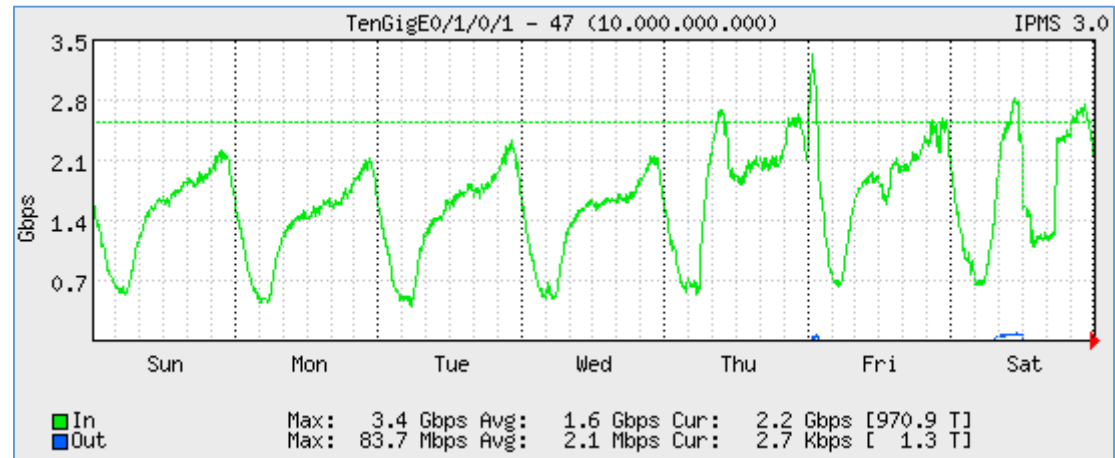

Periodo: 15/12/2017 00:00am – 22/12/2017 00:00:00am

1. TGS 1

2. TGS 2