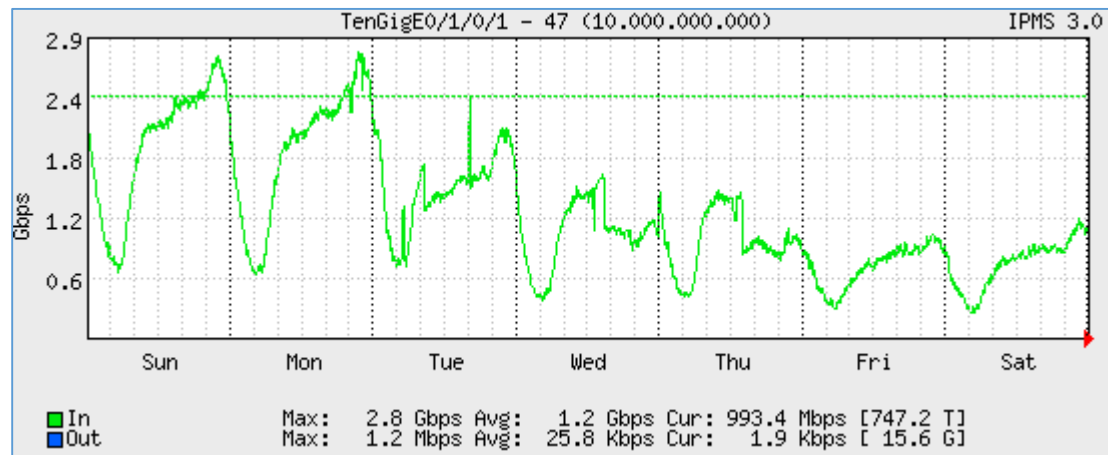

Periodo: 22/12/2017 00:00am – 29/12/2017 00:00am

1. TGS 1

2. TGS 2