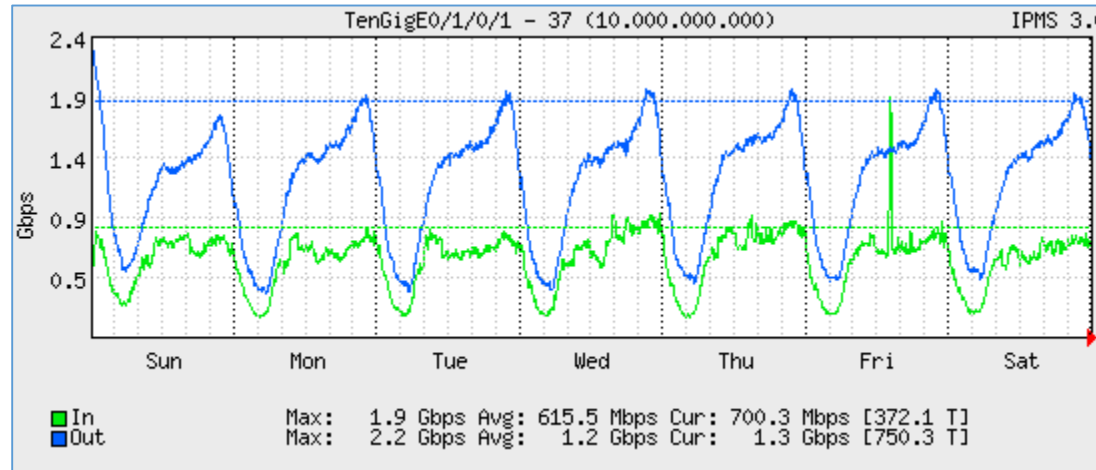

Periodo: 01/01/2017 00:00am – 08/01/2017 00:00am

1. TGS 1