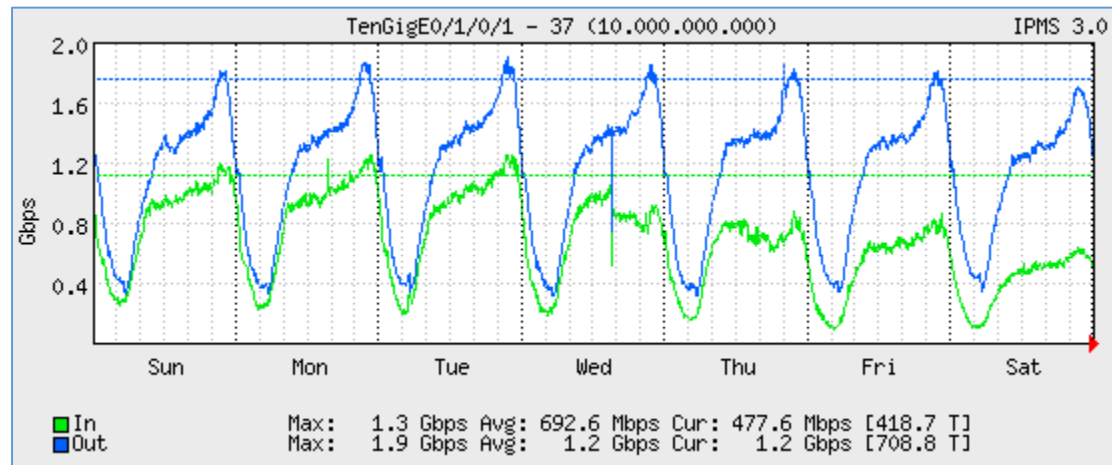

Periodo: 22/12/2017 00:00am – 29/12/2017 00:00am

1. TGS 1