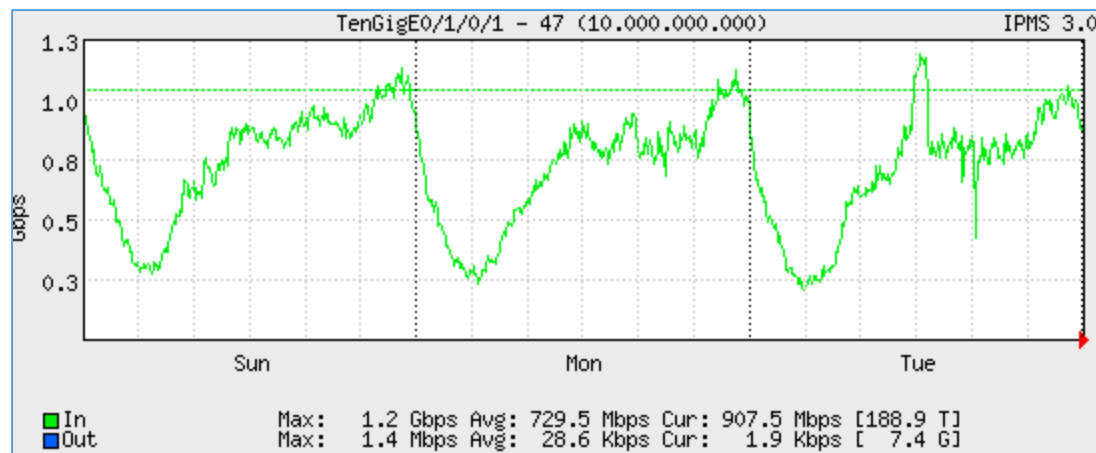

Periodo: 29/12/2017 00:00am – 01/01/2017 00:00:00am

1. TGS 1

2. TGS 2