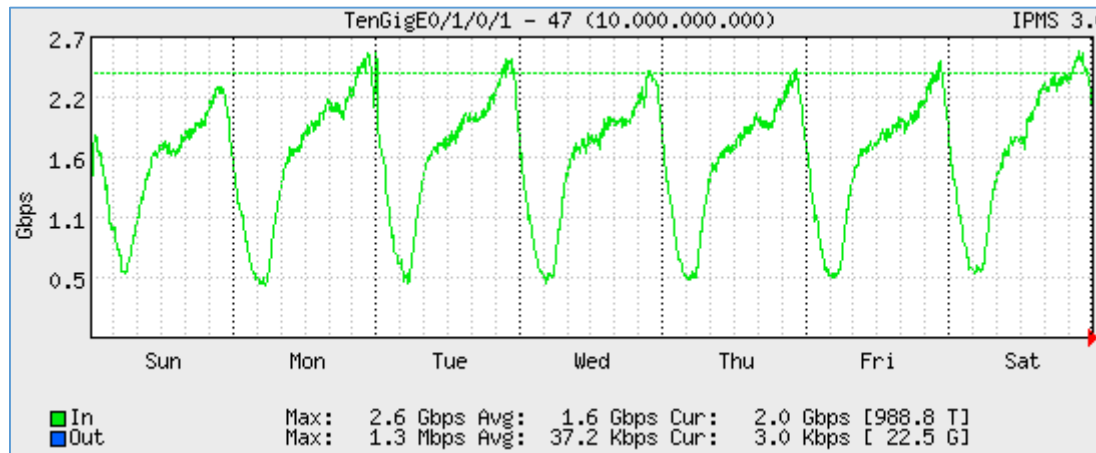

Periodo: 01/01/2017 00:00am – 08/01/2017 00:00am

1. TGS 1

2. TGS 2