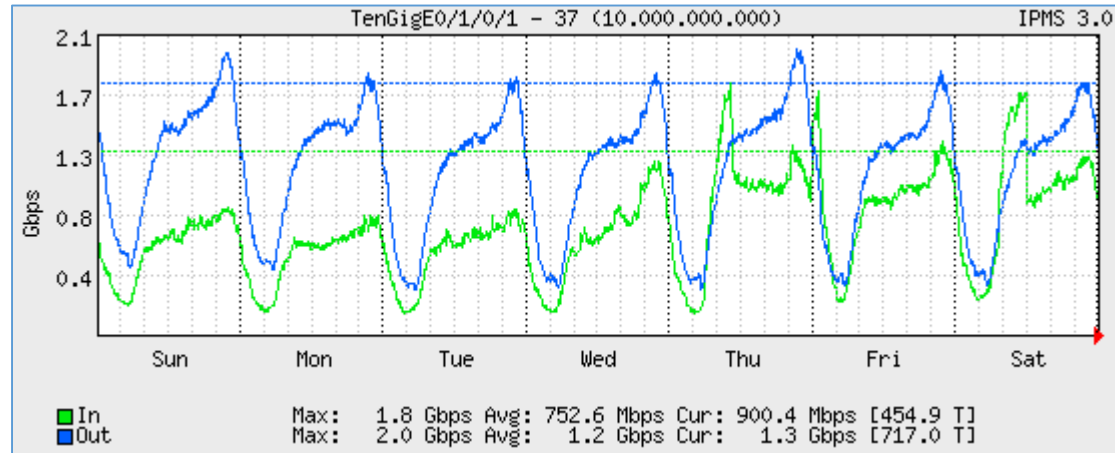

Periodo: 15/12/2017 00:00am – 22/12/2017 00:00:00am

1. TGS 1