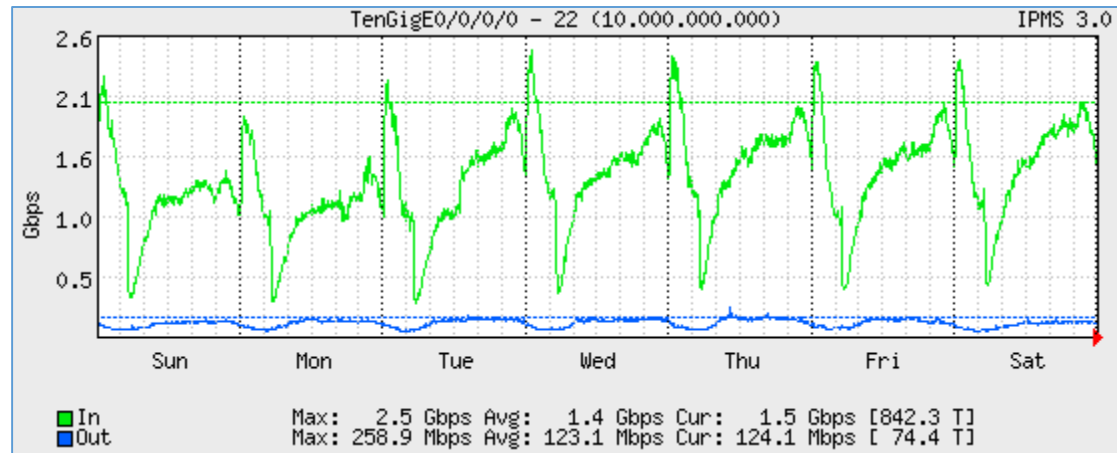

5. C&W 1