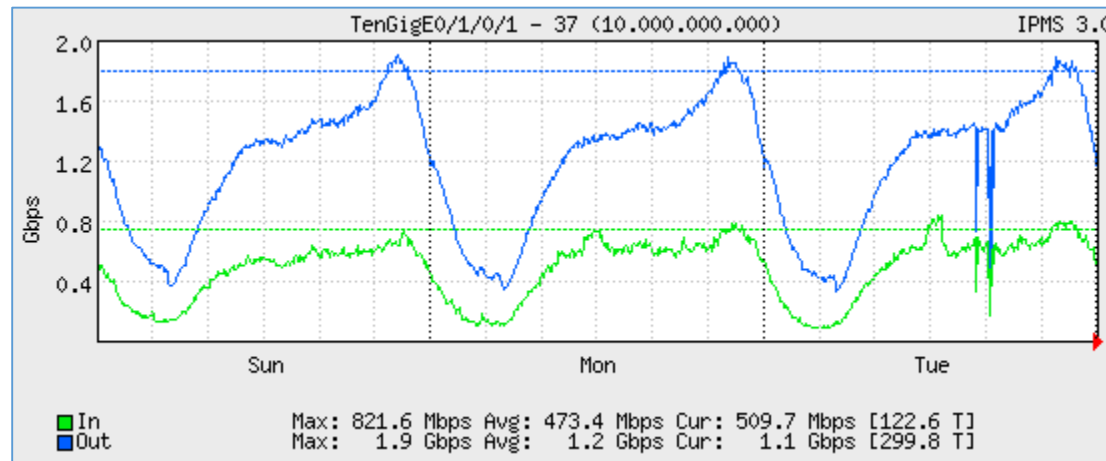

Periodo: 29/12/2017 00:00am – 01/01/2017 00:00:00am

1. TGS 1