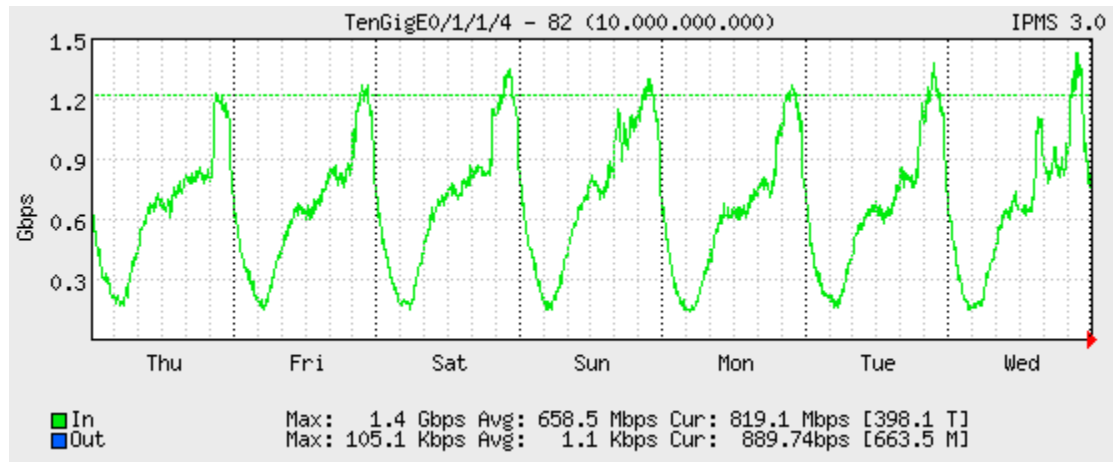

Description	Speed	Unit	In-Avg	Out-Avg	In-Peak	Out-Peak	Usage %
LAN_1	10000	mbps	2990.84	3.90	5665.88	39.91	56.66
LAN_2	10000	mbps	3011.91	0.03	5708.62	0.51	57.09
LAN_3	10000	mbps	648.04	0.64	9411.29	29.73	94.11
LAN_4	10000	mbps	634.20	0.00	3301.52	0.00	33.02
TGS_1	10000	mbps	2587.97	52.01	7501.19	153.53	75.01
TGS_2	10000	mbps	2448.85	0.00	6342.46	0.01	63.43
TGS_3	10000	mbps	2379.48	3654.41	7020.12	5732.38	70.20
TGS_4	10000	mbps	4729.52	847.19	9771.60	1471.08	97.72
C&W_1	10000	mbps	3621.38	56.70	7069.56	763.83	70.70
C&W_2	10000	mbps	966.69	0.00	2025.28	0.01	20.25
C&W_3	10000	mbps	2173.59	375.64	4187.29	648.98	41.87
C&W_4	10000	mbps	2634.68	0.00	4698.90	0.00	46.99
C&W_5	10000	mbps	523.54	0.01	1054.49	18.61	10.55
C&W_6	10000	mbps	827.40	0.00	4238.79	0.00	42.39

Periodo: 15/03/2018 00:00am – 22/03/2018 00:00:00am

1. TGS 1

2. TGS 2

3. TGS 3

4. TGS 4

5. LAN 1

6. LAN 2

7. LAN 3

8. LAN 4

9. C&W 1

10. C&W 2

11. C&W 3

12. C&W 4

13. C&W 5

14. C&W 6

Resumen del periodo: