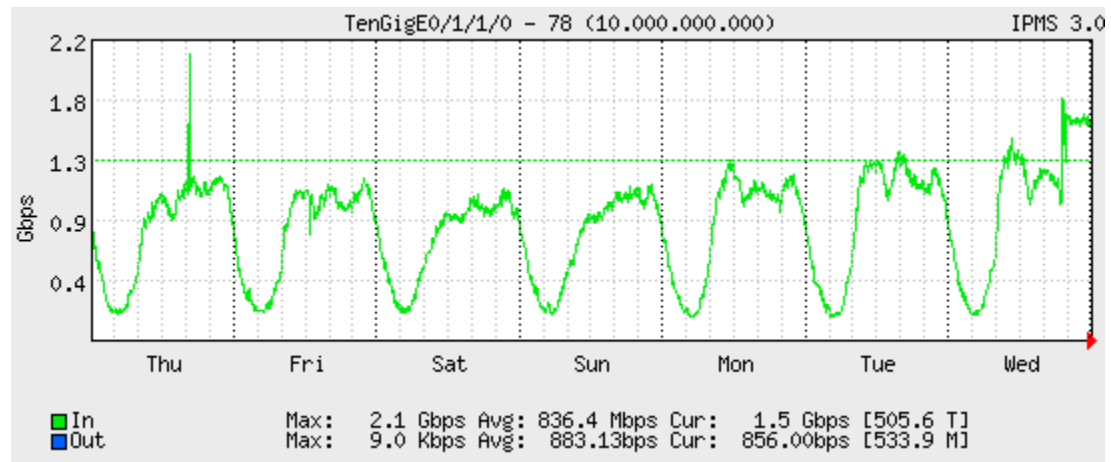

10. C & W 2