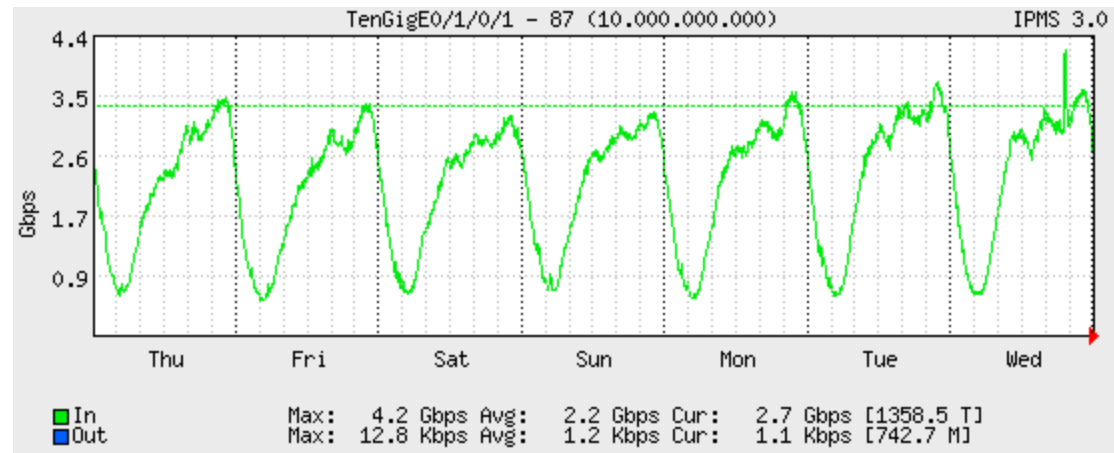

TASA DE OCUPACIÓN DE ENLACES (TOE)

Marzo 2018

Periodo: 01/03/2018 00:00am – 08/03/2018 00:00am

1. TGS 1

2. TGS 2

3. TGS 3

4. TGS 4

5. LAN 1

14. C & W6

Resumen del periodo:

Description	Speed	Unit	In-Avg	Out-Avg	In-Peak	Out-Peak	Usage %
LAN_1	10000	mbps	2912.57	3.57	6000.98	20.04	60.01
LAN_2	10000	mbps	2933.91	0.03	5966.60	1.07	59.67
LAN_3	10000	mbps	581.70	0.65	9845.92	15.61	98.46
LAN_4	10000	mbps	574.17	0.00	3418.98	0.06	34.19
TGS_1	10000	mbps	2319.22	53.82	5310.07	140.03	53.10
TGS_2	10000	mbps	2246.91	0.00	4160.09	0.01	41.60
TGS_3	10000	mbps	2183.18	812.13	3944.04	7949.54	79.50
TGS_4	10000	mbps	4664.41	787.69	7190.23	1411.70	71.90
C&W_1	10000	mbps	3194.25	82.40	5211.80	1314.67	52.12
C&W_2	10000	mbps	835.15	0.00	1772.60	0.01	17.73
C&W_3	10000	mbps	2108.57	2745.81	3664.57	4560.28	45.60
C&W_4	10000	mbps	2032.26	0.00	3513.68	0.01	35.14
C&W_5	10000	mbps	500.87	0.00	873.81	0.03	8.74
C&W_6	10000	mbps	1157.91	0.00	5160.83	0.00	51.61