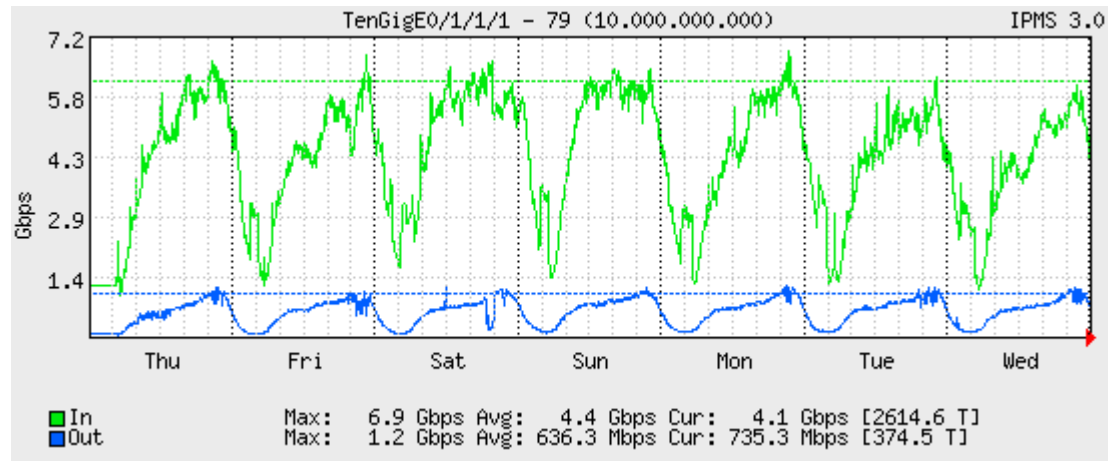

Description	Speed	Unit	In-Avg	Out-Avg	In-Peak	Out-Peak	Usage %
LAN_1	10000	mbps	2944.31	3.94	5440.06	36.42	54.40
LAN_2	10000	mbps	2950.39	0.03	5200.73	0.55	52.01
LAN_3	10000	mbps	657.74	0.66	1437.44	3.02	14.37
LAN_4	10000	mbps	659.82	0.00	1419.20	0.01	14.19
TGS_1	10000	mbps	2566.45	49.73	9208.78	107.59	92.09
TGS_2	10000	mbps	2543.36	0.00	8110.93	0.01	81.11
TGS_3	10000	mbps	2415.96	3617.40	4484.67	6289.14	62.89
TGS_4	10000	mbps	4510.49	811.46	7109.20	1565.35	71.09
C&W_1	10000	mbps	3734.53	23.63	9710.42	307.17	97.10
C&W_2	10000	mbps	908.42	0.00	1631.78	0.01	16.32
C&W_3	10000	mbps	2289.47	373.20	5307.47	577.18	53.08
C&W_4	10000	mbps	2887.16	0.01	4847.89	19.00	48.48
C&W_5	10000	mbps	577.92	0.00	980.03	0.01	9.80
C&W_6	10000	mbps	607.99	0.00	1121.85	0.01	11.22

Periodo: 22/03/2018 00:00am – 29/03/2018 00:00am

1. TGS 1

2. TGS 2

3. TGS 3

4. TGS4

5. LAN 1

6. LAN 2

7. LAN 3

8. LAN 4

9. C&W 1

10. C&W 2

11. C&W 3

12. C&W 4

13. C&W 5

14. C&W 6

Resumen del periodo:

Description	Speed	Unit	In-Avg	Out-Avg	In-Peak	Out-Peak	Usage %
LAN_1	10000	mbps	2993.28	2.70	9207.85	21.01	92.08
LAN_2	10000	mbps	3004.48	0.03	9838.14	1.01	98.38
LAN_3	10000	mbps	664.77	0.72	1419.20	12.30	14.19
LAN_4	10000	mbps	657.86	0.00	1421.24	0.00	14.21
TGS_1	10000	mbps	2579.61	55.59	5074.67	143.30	50.75
TGS_2	10000	mbps	2564.31	0.03	5269.53	53.37	52.70
TGS_3	10000	mbps	2454.62	3404.71	7074.99	7372.58	73.73
TGS_4	10000	mbps	4444.25	636.98	6849.87	1237.09	68.50
C&W_1	10000	mbps	3617.33	226.51	7058.59	535.49	70.59
C&W_2	10000	mbps	832.52	0.00	1900.58	0.01	19.01
C&W_3	10000	mbps	2504.95	683.11	5453.97	2372.21	54.54
C&W_4	10000	mbps	2921.03	0.00	8278.41	0.01	82.78
C&W_5	10000	mbps	604.79	0.00	954.71	0.01	9.55
C&W_6	10000	mbps	619.29	0.00	1232.63	0.01	12.33