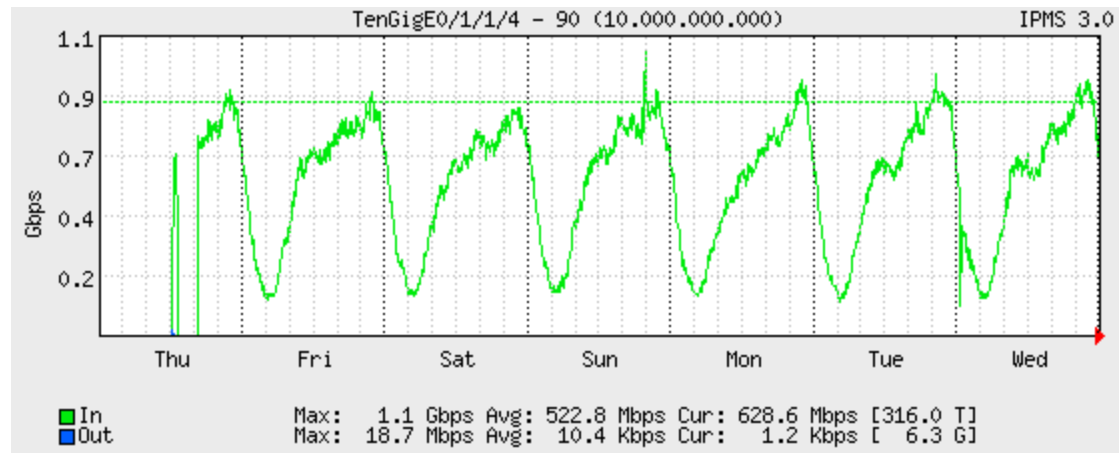

8. LAN 4

9. C&W 1

10. C&W 2

11. C&W 3

12. C&W 4

13. C&W 5

14. C&W 6

Resumen del periodo:

Description	Speed	Unit	In-Avg	Out-Avg	In-Peak	Out-Peak	Usage %
LAN_1	10000	mbps	2990.84	3.90	5665.88	39.91	56.66
LAN_2	10000	mbps	3011.91	0.03	5708.62	0.51	57.09
LAN_3	10000	mbps	648.04	0.64	9411.29	29.73	94.11
LAN_4	10000	mbps	634.20	0.00	3301.52	0.00	33.02
TGS_1	10000	mbps	2587.97	52.01	7501.19	153.53	75.01
TGS_2	10000	mbps	2448.85	0.00	6342.46	0.01	63.43
TGS_3	10000	mbps	2379.48	3654.41	7020.12	5732.38	70.20
TGS_4	10000	mbps	4729.52	847.19	9771.60	1471.08	97.72
C&W_1	10000	mbps	3621.38	56.70	7069.56	763.83	70.70
C&W_2	10000	mbps	966.69	0.00	2025.28	0.01	20.25
C&W_3	10000	mbps	2173.59	375.64	4187.29	648.98	41.87
C&W_4	10000	mbps	2634.68	0.00	4698.90	0.00	46.99
C&W_5	10000	mbps	523.54	0.01	1054.49	18.61	10.55
C&W_6	10000	mbps	827.40	0.00	4238.79	0.00	42.39