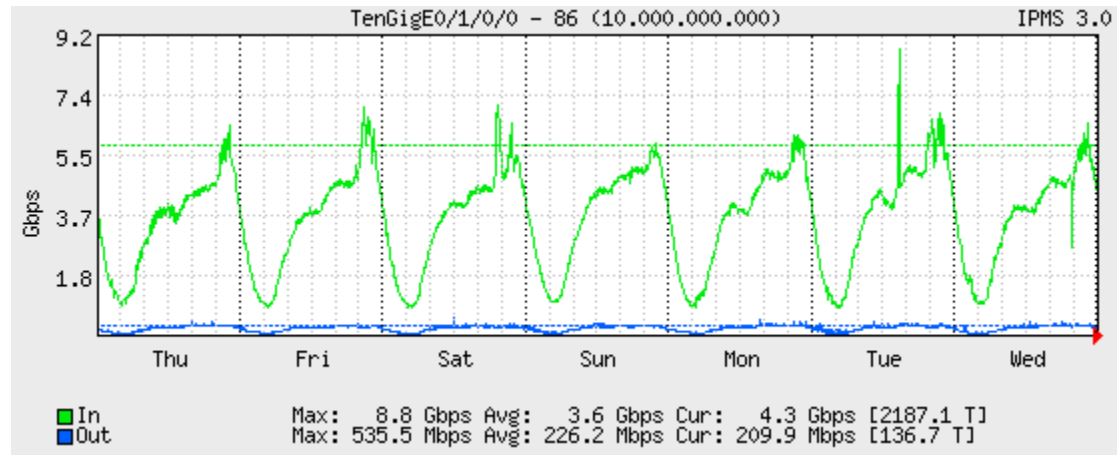

Description	Speed	Unit	In-Avg	Out-Avg	In-Peak	Out-Peak	Usage %
LAN_1	10000	mbps	2944.31	3.94	5440.06	36.42	54.40
LAN_2	10000	mbps	2950.39	0.03	5200.73	0.55	52.01
LAN_3	10000	mbps	657.74	0.66	1437.44	3.02	14.37
LAN_4	10000	mbps	659.82	0.00	1419.20	0.01	14.19
TGS_1	10000	mbps	2566.45	49.73	9208.78	107.59	92.09
TGS_2	10000	mbps	2543.36	0.00	8110.93	0.01	81.11
TGS_3	10000	mbps	2415.96	3617.40	4484.67	6289.14	62.89
TGS_4	10000	mbps	4510.49	811.46	7109.20	1565.35	71.09
C&W_1	10000	mbps	3734.53	23.63	9710.42	307.17	97.10
C&W_2	10000	mbps	908.42	0.00	1631.78	0.01	16.32
C&W_3	10000	mbps	2289.47	373.20	5307.47	577.18	53.08
C&W_4	10000	mbps	2887.16	0.01	4847.89	19.00	48.48
C&W_5	10000	mbps	577.92	0.00	980.03	0.01	9.80
C&W_6	10000	mbps	607.99	0.00	1121.85	0.01	11.22

Periodo: 22/03/2018 00:00am – 29/03/2018 00:00am

1. TGS 1

2. TGS 2

3. TGS 3

4. TGS4

5. LAN 1

6. LAN 2

7. LAN 3

8. LAN 4

9. C&W 1

10. C&W 2

11. C&W 3

12. C&W 4

13. C&W 5

14. C&W 6

Resumen del periodo: