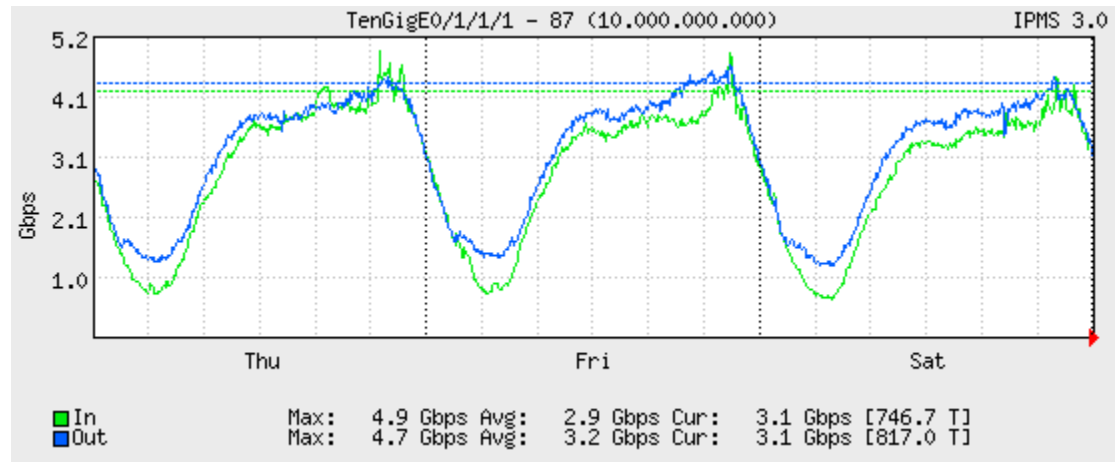

Description	Speed	Unit	In-Avg	Out-Avg	In-Peak	Out-Peak	Usage %
LAN_1	10000	mbps	2993.28	2.70	9207.85	21.01	92.08
LAN_2	10000	mbps	3004.48	0.03	9838.14	1.01	98.38
LAN_3	10000	mbps	664.77	0.72	1419.20	12.30	14.19
LAN_4	10000	mbps	657.86	0.00	1421.24	0.00	14.21
TGS_1	10000	mbps	2579.61	55.59	5074.67	143.30	50.75
TGS_2	10000	mbps	2564.31	0.03	5269.53	53.37	52.70
TGS_3	10000	mbps	2454.62	3404.71	7074.99	7372.58	73.73
TGS_4	10000	mbps	4444.25	636.98	6849.87	1237.09	68.50
C&W_1	10000	mbps	3617.33	226.51	7058.59	535.49	70.59
C&W_2	10000	mbps	832.52	0.00	1900.58	0.01	19.01
C&W_3	10000	mbps	2504.95	683.11	5453.97	2372.21	54.54
C&W_4	10000	mbps	2921.03	0.00	8278.41	0.01	82.78
C&W_5	10000	mbps	604.79	0.00	954.71	0.01	9.55
C&W_6	10000	mbps	619.29	0.00	1232.63	0.01	12.33

Periodo: 29/03/2018 00:00am – 01/04/2018 00:00am

1. TGS 1

2. TGS 2

3. TGS 3

4. TGS4

5. LAN 1

6. LAN 2

7. LAN 3

8. LAN 4

9. C&W 1

10. C&W 2

11. C&W 3

12. C&W 4

13. C&W 5

14. C&W 6

Resumen del periodo: