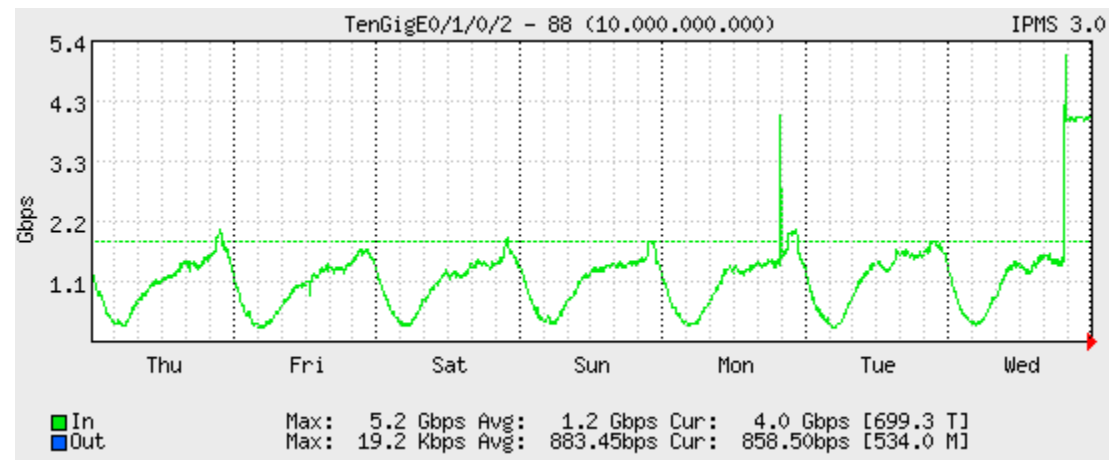

6. LAN 2

7. LAN 3

8. LAN 4

9. C & W 1

10. C & W 2

11. C & W 3

12. C & W 4

13. C & W 5

14. C & W6

Resumen del periodo:

Description	Speed	Unit	In-Avg	Out-Avg	In-Peak	Out-Peak	Usage %
LAN_1	10000	mbps	2912.57	3.57	6000.98	20.04	60.01
LAN_2	10000	mbps	2933.91	0.03	5966.60	1.07	59.67
LAN_3	10000	mbps	581.70	0.65	9845.92	15.61	98.46
LAN_4	10000	mbps	574.17	0.00	3418.98	0.06	34.19
TGS_1	10000	mbps	2319.22	53.82	5310.07	140.03	53.10
TGS_2	10000	mbps	2246.91	0.00	4160.09	0.01	41.60
TGS_3	10000	mbps	2183.18	812.13	3944.04	7949.54	79.50
TGS_4	10000	mbps	4664.41	787.69	7190.23	1411.70	71.90
C&W_1	10000	mbps	3194.25	82.40	5211.80	1314.67	52.12
C&W_2	10000	mbps	835.15	0.00	1772.60	0.01	17.73
C&W_3	10000	mbps	2108.57	2745.81	3664.57	4560.28	45.60
C&W_4	10000	mbps	2032.26	0.00	3513.68	0.01	35.14
C&W_5	10000	mbps	500.87	0.00	873.81	0.03	8.74
C&W_6	10000	mbps	1157.91	0.00	5160.83	0.00	51.61