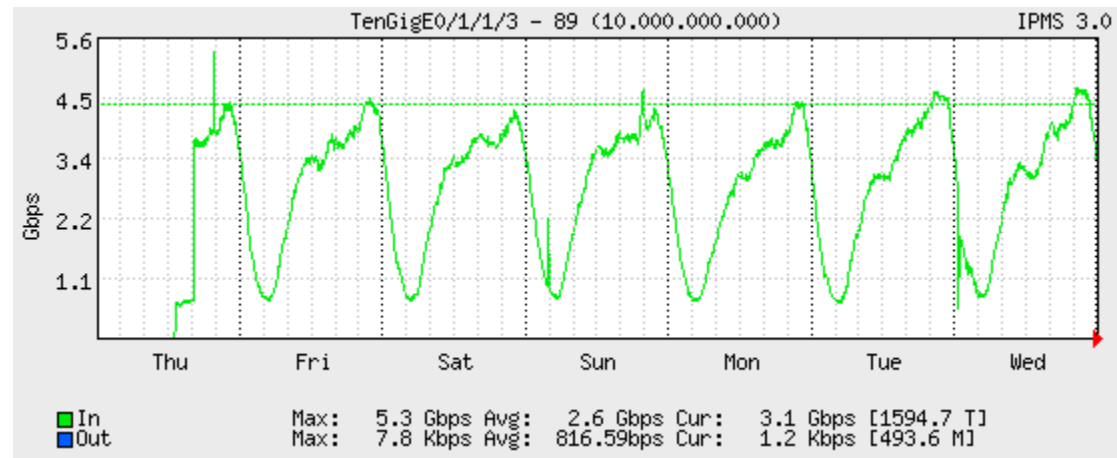

8. LAN 4

9. C&W 1

10. C&W 2

11. C&W 3

12. C&W 4

13. C&W 5

14. C&W 6

Resumen del periodo:

Description	Speed	Unit	In-Avg	Out-Avg	In-Peak	Out-Peak	Usage %
LAN_1	10000	mbps	2990.84	3.90	5665.88	39.91	56.66
LAN_2	10000	mbps	3011.91	0.03	5708.62	0.51	57.09
LAN_3	10000	mbps	648.04	0.64	9411.29	29.73	94.11
LAN_4	10000	mbps	634.20	0.00	3301.52	0.00	33.02
TGS_1	10000	mbps	2587.97	52.01	7501.19	153.53	75.01
TGS_2	10000	mbps	2448.85	0.00	6342.46	0.01	63.43
TGS_3	10000	mbps	2379.48	3654.41	7020.12	5732.38	70.20
TGS_4	10000	mbps	4729.52	847.19	9771.60	1471.08	97.72
C&W_1	10000	mbps	3621.38	56.70	7069.56	763.83	70.70
C&W_2	10000	mbps	966.69	0.00	2025.28	0.01	20.25
C&W_3	10000	mbps	2173.59	375.64	4187.29	648.98	41.87
C&W_4	10000	mbps	2634.68	0.00	4698.90	0.00	46.99
C&W_5	10000	mbps	523.54	0.01	1054.49	18.61	10.55
C&W_6	10000	mbps	827.40	0.00	4238.79	0.00	42.39