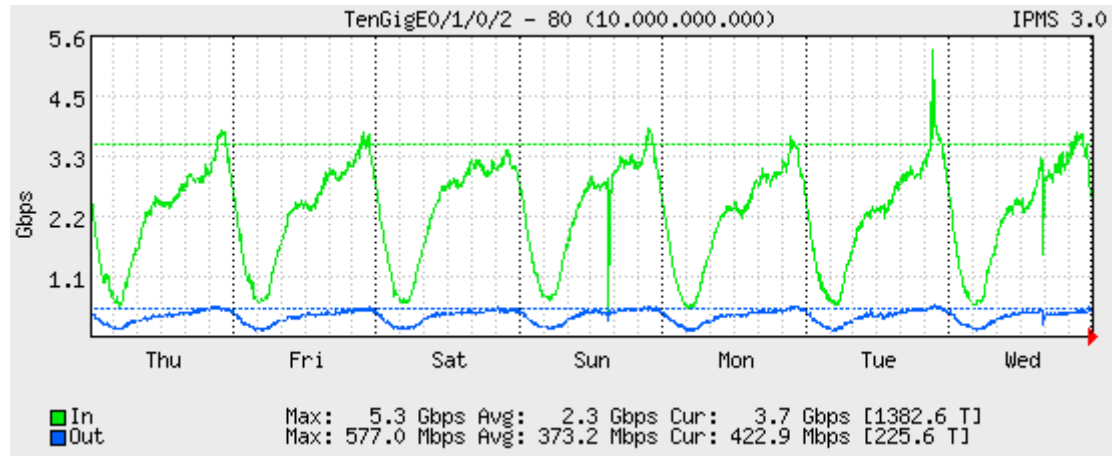

8. LAN 4

9. C&W 1

10. C&W 2

11. C&W 3

12. C&W 4

13. C&W 5

14. C&W 6

Resumen del periodo:

Description	Speed	Unit	In-Avg	Out-Avg	In-Peak	Out-Peak	Usage %
LAN_1	10000	mbps	2944.31	3.94	5440.06	36.42	54.40
LAN_2	10000	mbps	2950.39	0.03	5200.73	0.55	52.01
LAN_3	10000	mbps	657.74	0.66	1437.44	3.02	14.37
LAN_4	10000	mbps	659.82	0.00	1419.20	0.01	14.19
TGS_1	10000	mbps	2566.45	49.73	9208.78	107.59	92.09
TGS_2	10000	mbps	2543.36	0.00	8110.93	0.01	81.11
TGS_3	10000	mbps	2415.96	3617.40	4484.67	6289.14	62.89
TGS_4	10000	mbps	4510.49	811.46	7109.20	1565.35	71.09
C&W_1	10000	mbps	3734.53	23.63	9710.42	307.17	97.10
C&W_2	10000	mbps	908.42	0.00	1631.78	0.01	16.32
C&W_3	10000	mbps	2289.47	373.20	5307.47	577.18	53.08
C&W_4	10000	mbps	2887.16	0.01	4847.89	19.00	48.48
C&W_5	10000	mbps	577.92	0.00	980.03	0.01	9.80
C&W_6	10000	mbps	607.99	0.00	1121.85	0.01	11.22

Periodo: 22/03/2018 00:00am – 29/03/2018 00:00am

1. TGS 1

2. TGS 2

3. TGS 3

4. TGS4

5. LAN 1

6. LAN 2

7. LAN 3