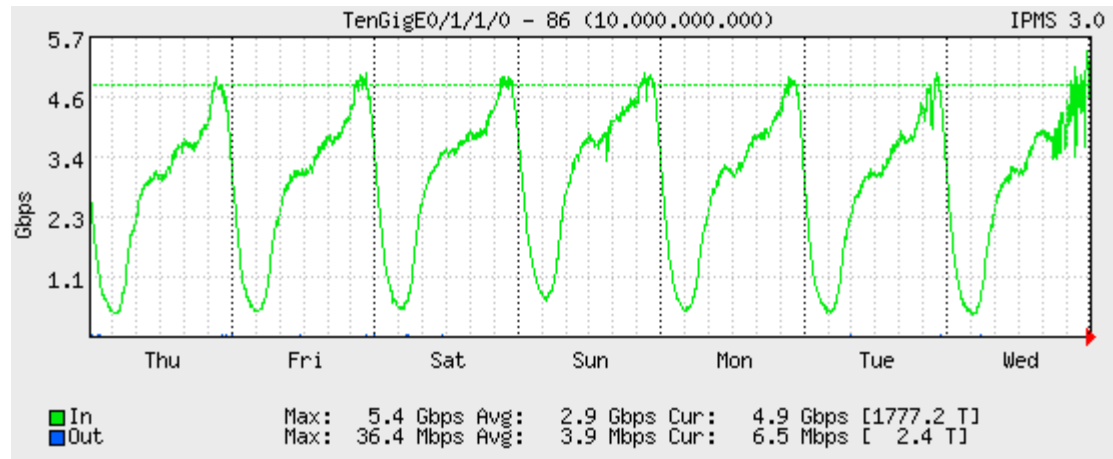

Description	Speed	Unit	In-Avg	Out-Avg	In-Peak	Out-Peak	Usage %
LAN_1	10000	mbps	2990.84	3.90	5665.88	39.91	56.66
LAN_2	10000	mbps	3011.91	0.03	5708.62	0.51	57.09
LAN_3	10000	mbps	648.04	0.64	9411.29	29.73	94.11
LAN_4	10000	mbps	634.20	0.00	3301.52	0.00	33.02
TGS_1	10000	mbps	2587.97	52.01	7501.19	153.53	75.01
TGS_2	10000	mbps	2448.85	0.00	6342.46	0.01	63.43
TGS_3	10000	mbps	2379.48	3654.41	7020.12	5732.38	70.20
TGS_4	10000	mbps	4729.52	847.19	9771.60	1471.08	97.72
C&W_1	10000	mbps	3621.38	56.70	7069.56	763.83	70.70
C&W_2	10000	mbps	966.69	0.00	2025.28	0.01	20.25
C&W_3	10000	mbps	2173.59	375.64	4187.29	648.98	41.87
C&W_4	10000	mbps	2634.68	0.00	4698.90	0.00	46.99
C&W_5	10000	mbps	523.54	0.01	1054.49	18.61	10.55
C&W_6	10000	mbps	827.40	0.00	4238.79	0.00	42.39

Periodo: 15/03/2018 00:00am – 22/03/2018 00:00:00am

1. TGS 1

2. TGS 2

3. TGS 3

4. TGS 4

5. LAN 1

6. LAN 2

7. LAN 3