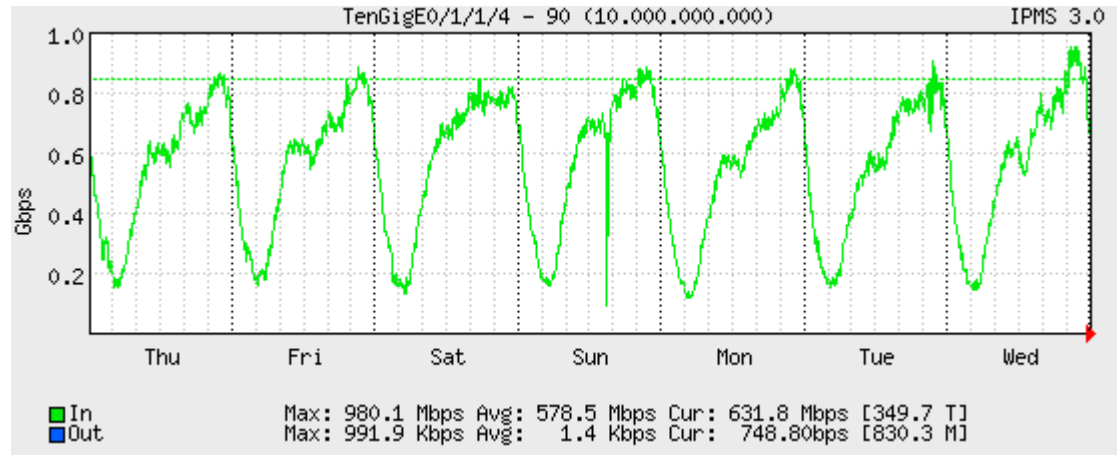

8. LAN 4

9. C&W 1

10. C&W 2

11. C&W 3

12. C&W 4

13. C&W 5

14. C&W 6

Resumen del periodo:

Description	Speed	Unit	In-Avg	Out-Avg	In-Peak	Out-Peak	Usage %
LAN_1	10000	mbps	2944.31	3.94	5440.06	36.42	54.40
LAN_2	10000	mbps	2950.39	0.03	5200.73	0.55	52.01
LAN_3	10000	mbps	657.74	0.66	1437.44	3.02	14.37
LAN_4	10000	mbps	659.82	0.00	1419.20	0.01	14.19
TGS_1	10000	mbps	2566.45	49.73	9208.78	107.59	92.09
TGS_2	10000	mbps	2543.36	0.00	8110.93	0.01	81.11
TGS_3	10000	mbps	2415.96	3617.40	4484.67	6289.14	62.89
TGS_4	10000	mbps	4510.49	811.46	7109.20	1565.35	71.09
C&W_1	10000	mbps	3734.53	23.63	9710.42	307.17	97.10
C&W_2	10000	mbps	908.42	0.00	1631.78	0.01	16.32
C&W_3	10000	mbps	2289.47	373.20	5307.47	577.18	53.08
C&W_4	10000	mbps	2887.16	0.01	4847.89	19.00	48.48
C&W_5	10000	mbps	577.92	0.00	980.03	0.01	9.80
C&W_6	10000	mbps	607.99	0.00	1121.85	0.01	11.22