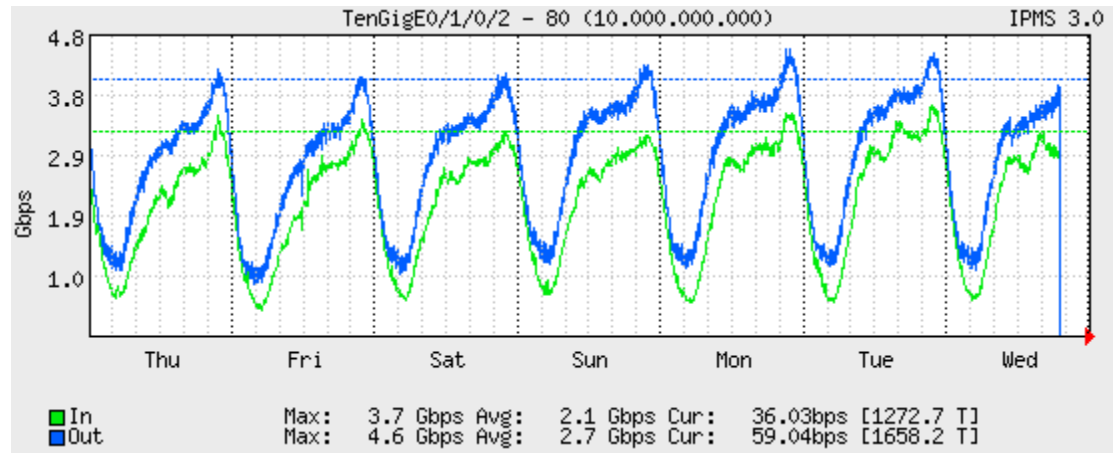

TASA DE OCUPACIÓN DE ENLACES (TOE)

Marzo 2018

Periodo: 01/03/2018 00:00am – 08/03/2018 00:00am

1. TGS 1

2. TGS 2

3. TGS 3

4. TGS 4

5. LAN 1

6. LAN 2

7. LAN 3

8. LAN 4

9. C & W 1

10. C & W 2

11. C & W 3

12. C & W 4

13. C & W 5

14. C & W6

Resumen del periodo:

Description	Speed	Unit	In-Avg	Out-Avg	In-Peak	Out-Peak	Usage %
LAN_1	10000	mbps	2912.57	3.57	6000.98	20.04	60.01
LAN_2	10000	mbps	2933.91	0.03	5966.60	1.07	59.67
LAN_3	10000	mbps	581.70	0.65	9845.92	15.61	98.46
LAN_4	10000	mbps	574.17	0.00	3418.98	0.06	34.19
TGS_1	10000	mbps	2319.22	53.82	5310.07	140.03	53.10
TGS_2	10000	mbps	2246.91	0.00	4160.09	0.01	41.60
TGS_3	10000	mbps	2183.18	812.13	3944.04	7949.54	79.50
TGS_4	10000	mbps	4664.41	787.69	7190.23	1411.70	71.90
C&W_1	10000	mbps	3194.25	82.40	5211.80	1314.67	52.12
C&W_2	10000	mbps	835.15	0.00	1772.60	0.01	17.73
C&W_3	10000	mbps	2108.57	2745.81	3664.57	4560.28	45.60
C&W_4	10000	mbps	2032.26	0.00	3513.68	0.01	35.14
C&W_5	10000	mbps	500.87	0.00	873.81	0.03	8.74
C&W_6	10000	mbps	1157.91	0.00	5160.83	0.00	51.61