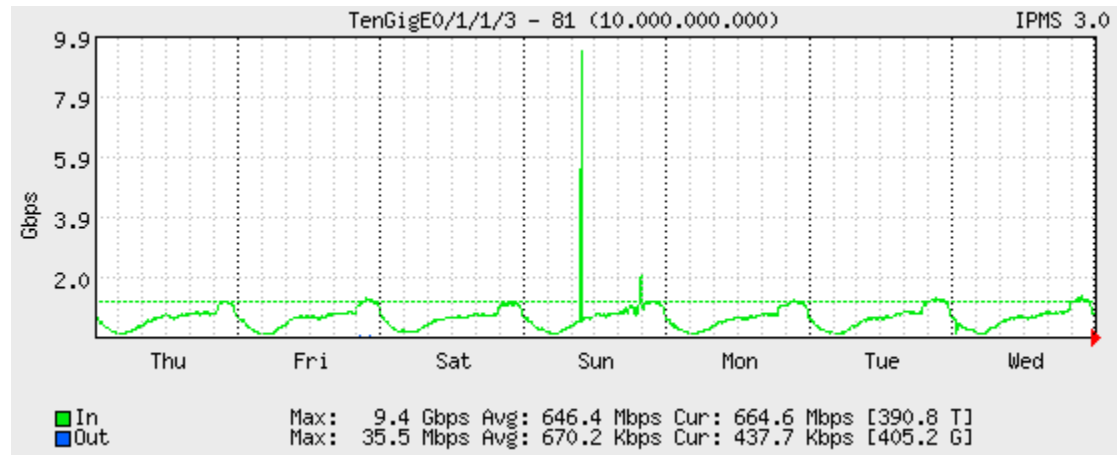

14. C & W6

Resumen del periodo:

Description	Speed	Unit	In-Avg	Out-Avg	In-Peak	Out-Peak	Usage %
LAN_1	10000	mbps	2912.57	3.57	6000.98	20.04	60.01
LAN_2	10000	mbps	2933.91	0.03	5966.60	1.07	59.67
LAN_3	10000	mbps	581.70	0.65	9845.92	15.61	98.46
LAN_4	10000	mbps	574.17	0.00	3418.98	0.06	34.19
TGS_1	10000	mbps	2319.22	53.82	5310.07	140.03	53.10
TGS_2	10000	mbps	2246.91	0.00	4160.09	0.01	41.60
TGS_3	10000	mbps	2183.18	812.13	3944.04	7949.54	79.50
TGS_4	10000	mbps	4664.41	787.69	7190.23	1411.70	71.90
C&W_1	10000	mbps	3194.25	82.40	5211.80	1314.67	52.12
C&W_2	10000	mbps	835.15	0.00	1772.60	0.01	17.73
C&W_3	10000	mbps	2108.57	2745.81	3664.57	4560.28	45.60
C&W_4	10000	mbps	2032.26	0.00	3513.68	0.01	35.14
C&W_5	10000	mbps	500.87	0.00	873.81	0.03	8.74
C&W_6	10000	mbps	1157.91	0.00	5160.83	0.00	51.61

Periodo: 08/03/2018 00:00am – 15/03/2018 00:00am

1. TGS 1

2. TGS 2

3. TGS 3

4. TGS 4

5. LAN 1

6. LAN 2

7. LAN 3