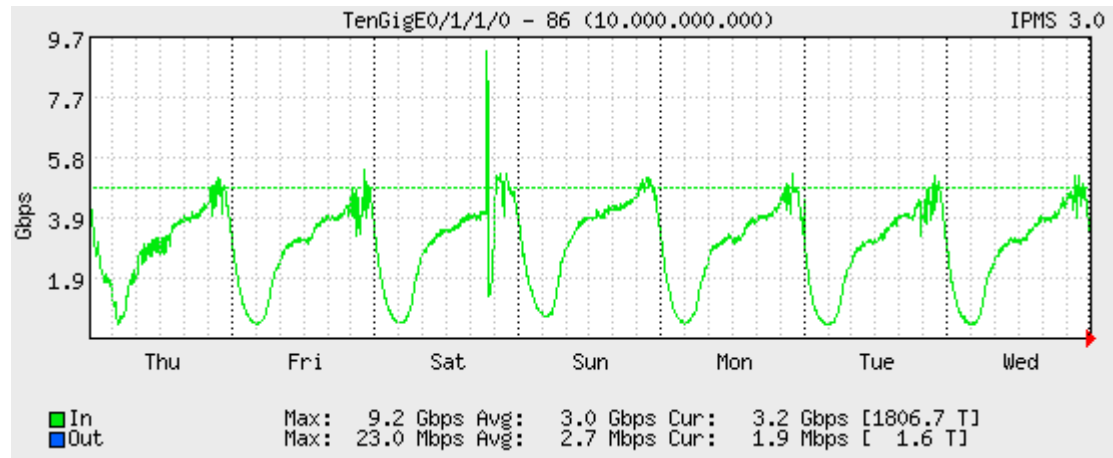

Description	Speed	Unit	In-Avg	Out-Avg	In-Peak	Out-Peak	Usage %
LAN_1	10000	mbps	2944.31	3.94	5440.06	36.42	54.40
LAN_2	10000	mbps	2950.39	0.03	5200.73	0.55	52.01
LAN_3	10000	mbps	657.74	0.66	1437.44	3.02	14.37
LAN_4	10000	mbps	659.82	0.00	1419.20	0.01	14.19
TGS_1	10000	mbps	2566.45	49.73	9208.78	107.59	92.09
TGS_2	10000	mbps	2543.36	0.00	8110.93	0.01	81.11
TGS_3	10000	mbps	2415.96	3617.40	4484.67	6289.14	62.89
TGS_4	10000	mbps	4510.49	811.46	7109.20	1565.35	71.09
C&W_1	10000	mbps	3734.53	23.63	9710.42	307.17	97.10
C&W_2	10000	mbps	908.42	0.00	1631.78	0.01	16.32
C&W_3	10000	mbps	2289.47	373.20	5307.47	577.18	53.08
C&W_4	10000	mbps	2887.16	0.01	4847.89	19.00	48.48
C&W_5	10000	mbps	577.92	0.00	980.03	0.01	9.80
C&W_6	10000	mbps	607.99	0.00	1121.85	0.01	11.22

Periodo: 22/03/2018 00:00am – 29/03/2018 00:00am

1. TGS 1

2. TGS 2

3. TGS 3

4. TGS4

5. LAN 1

6. LAN 2

7. LAN 3

8. LAN 4

9. C&W 1

10. C&W 2

11. C&W 3

12. C&W 4

13. C&W 5

14. C&W 6

Resumen del periodo: