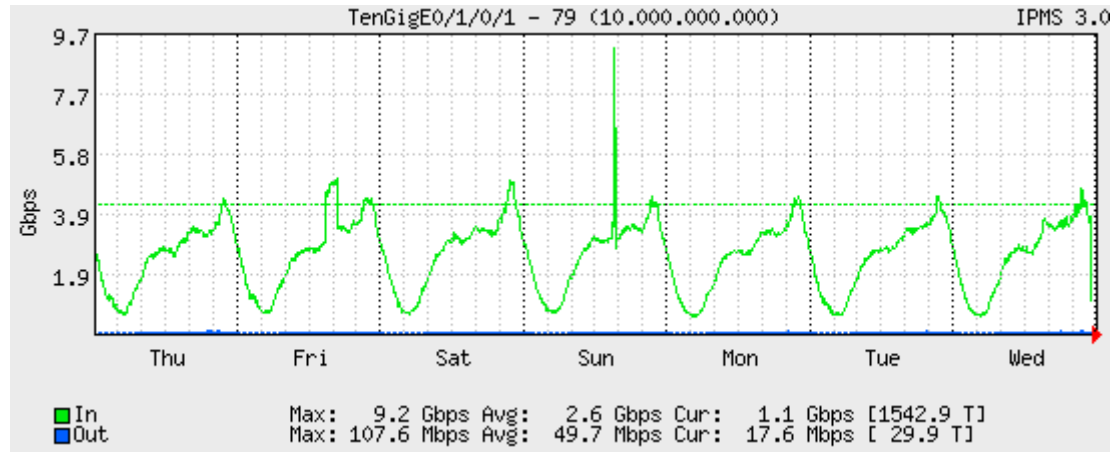

Periodo: 15/03/2018 00:00am – 22/03/2018 00:00:00am

1. TGS 1