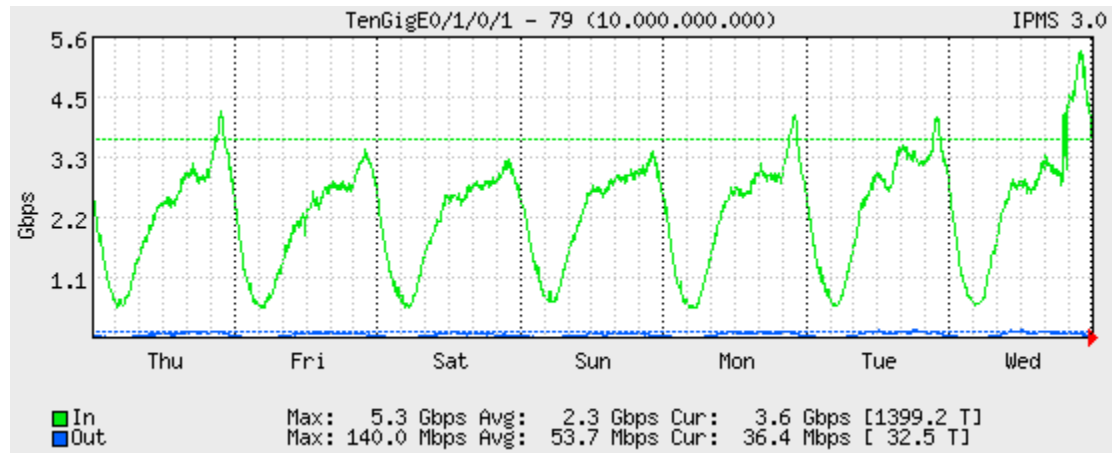

TASA DE OCUPACIÓN DE ENLACES (TOE)

Marzo 2018

Periodo: 01/03/2018 00:00am – 08/03/2018 00:00am

1. TGS 1

2. TGS 2

3. TGS 3

4. TGS 4

5. LAN 1

14. C & W6

Resumen del periodo:

Description	Speed	Unit	In-Avg	Out-Avg	In-Peak	Out-Peak	Usage %
LAN_1	10000	mbps	2912.57	3.57	6000.98	20.04	60.01
LAN_2	10000	mbps	2933.91	0.03	5966.60	1.07	59.67
LAN_3	10000	mbps	581.70	0.65	9845.92	15.61	98.46
LAN_4	10000	mbps	574.17	0.00	3418.98	0.06	34.19
TGS_1	10000	mbps	2319.22	53.82	5310.07	140.03	53.10
TGS_2	10000	mbps	2246.91	0.00	4160.09	0.01	41.60
TGS_3	10000	mbps	2183.18	812.13	3944.04	7949.54	79.50
TGS_4	10000	mbps	4664.41	787.69	7190.23	1411.70	71.90
C&W_1	10000	mbps	3194.25	82.40	5211.80	1314.67	52.12
C&W_2	10000	mbps	835.15	0.00	1772.60	0.01	17.73
C&W_3	10000	mbps	2108.57	2745.81	3664.57	4560.28	45.60
C&W_4	10000	mbps	2032.26	0.00	3513.68	0.01	35.14
C&W_5	10000	mbps	500.87	0.00	873.81	0.03	8.74
C&W_6	10000	mbps	1157.91	0.00	5160.83	0.00	51.61