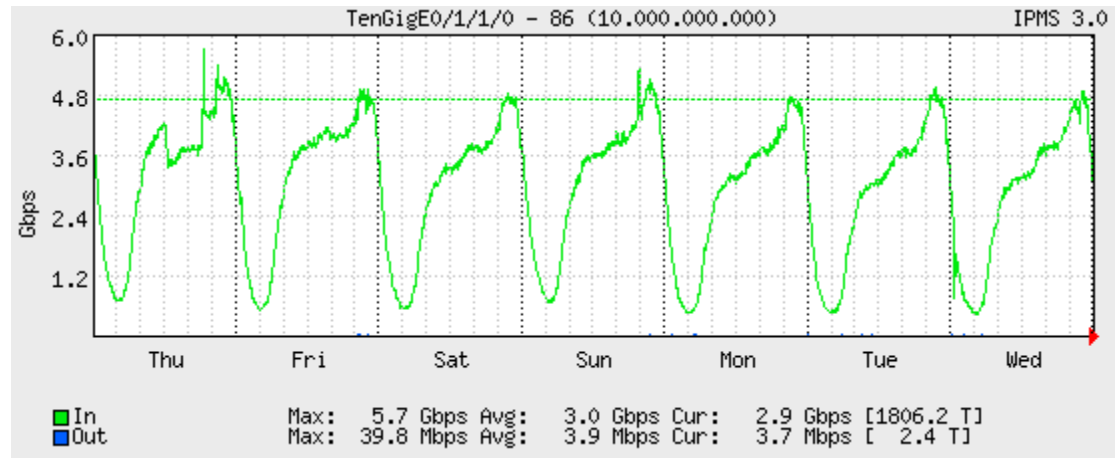

14. C & W6

Resumen del periodo:

Description	Speed	Unit	In-Avg	Out-Avg	In-Peak	Out-Peak	Usage %
LAN_1	10000	mbps	2912.57	3.57	6000.98	20.04	60.01
LAN_2	10000	mbps	2933.91	0.03	5966.60	1.07	59.67
LAN_3	10000	mbps	581.70	0.65	9845.92	15.61	98.46
LAN_4	10000	mbps	574.17	0.00	3418.98	0.06	34.19
TGS_1	10000	mbps	2319.22	53.82	5310.07	140.03	53.10
TGS_2	10000	mbps	2246.91	0.00	4160.09	0.01	41.60
TGS_3	10000	mbps	2183.18	812.13	3944.04	7949.54	79.50
TGS_4	10000	mbps	4664.41	787.69	7190.23	1411.70	71.90
C&W_1	10000	mbps	3194.25	82.40	5211.80	1314.67	52.12
C&W_2	10000	mbps	835.15	0.00	1772.60	0.01	17.73
C&W_3	10000	mbps	2108.57	2745.81	3664.57	4560.28	45.60
C&W_4	10000	mbps	2032.26	0.00	3513.68	0.01	35.14
C&W_5	10000	mbps	500.87	0.00	873.81	0.03	8.74
C&W_6	10000	mbps	1157.91	0.00	5160.83	0.00	51.61

Periodo: 08/03/2018 00:00am – 15/03/2018 00:00am

1. TGS 1

2. TGS 2

3. TGS 3

4. TGS 4

5. LAN 1

6. LAN 2

7. LAN 3

Description	Speed	Unit	In-Avg	Out-Avg	In-Peak	Out-Peak	Usage %
LAN_1	10000	mbps	2990.84	3.90	5665.88	39.91	56.66
LAN_2	10000	mbps	3011.91	0.03	5708.62	0.51	57.09
LAN_3	10000	mbps	648.04	0.64	9411.29	29.73	94.11
LAN_4	10000	mbps	634.20	0.00	3301.52	0.00	33.02
TGS_1	10000	mbps	2587.97	52.01	7501.19	153.53	75.01
TGS_2	10000	mbps	2448.85	0.00	6342.46	0.01	63.43
TGS_3	10000	mbps	2379.48	3654.41	7020.12	5732.38	70.20
TGS_4	10000	mbps	4729.52	847.19	9771.60	1471.08	97.72
C&W_1	10000	mbps	3621.38	56.70	7069.56	763.83	70.70
C&W_2	10000	mbps	966.69	0.00	2025.28	0.01	20.25
C&W_3	10000	mbps	2173.59	375.64	4187.29	648.98	41.87
C&W_4	10000	mbps	2634.68	0.00	4698.90	0.00	46.99
C&W_5	10000	mbps	523.54	0.01	1054.49	18.61	10.55
C&W_6	10000	mbps	827.40	0.00	4238.79	0.00	42.39