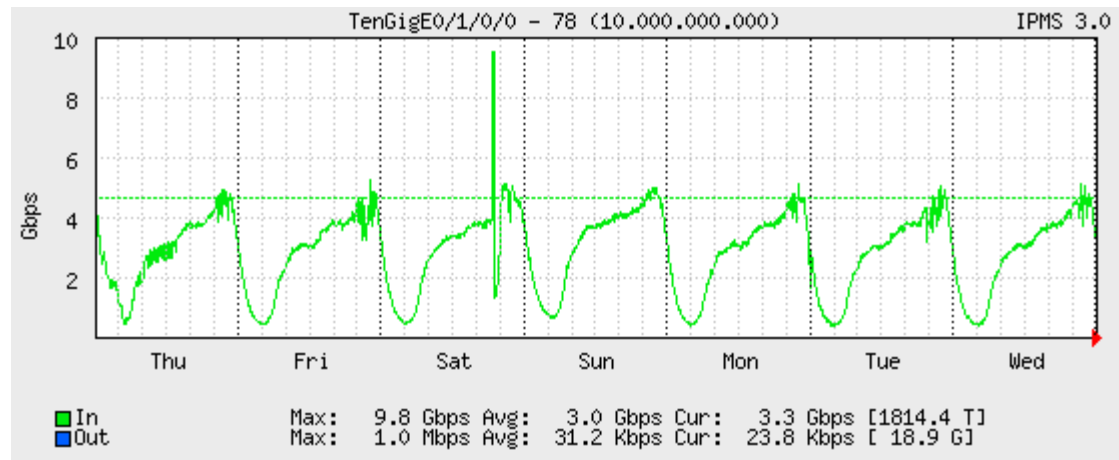

Description	Speed	Unit	In-Avg	Out-Avg	In-Peak	Out-Peak	Usage %
LAN_1	10000	mbps	2944.31	3.94	5440.06	36.42	54.40
LAN_2	10000	mbps	2950.39	0.03	5200.73	0.55	52.01
LAN_3	10000	mbps	657.74	0.66	1437.44	3.02	14.37
LAN_4	10000	mbps	659.82	0.00	1419.20	0.01	14.19
TGS_1	10000	mbps	2566.45	49.73	9208.78	107.59	92.09
TGS_2	10000	mbps	2543.36	0.00	8110.93	0.01	81.11
TGS_3	10000	mbps	2415.96	3617.40	4484.67	6289.14	62.89
TGS_4	10000	mbps	4510.49	811.46	7109.20	1565.35	71.09
C&W_1	10000	mbps	3734.53	23.63	9710.42	307.17	97.10
C&W_2	10000	mbps	908.42	0.00	1631.78	0.01	16.32
C&W_3	10000	mbps	2289.47	373.20	5307.47	577.18	53.08
C&W_4	10000	mbps	2887.16	0.01	4847.89	19.00	48.48
C&W_5	10000	mbps	577.92	0.00	980.03	0.01	9.80
C&W_6	10000	mbps	607.99	0.00	1121.85	0.01	11.22

Periodo: 22/03/2018 00:00am – 29/03/2018 00:00am

1. TGS 1

2. TGS 2

3. TGS 3

4. TGS4

5. LAN 1

6. LAN 2

7. LAN 3

8. LAN 4

9. C&W 1

10. C&W 2

11. C&W 3

12. C&W 4

13. C&W 5

14. C&W 6

Resumen del periodo: