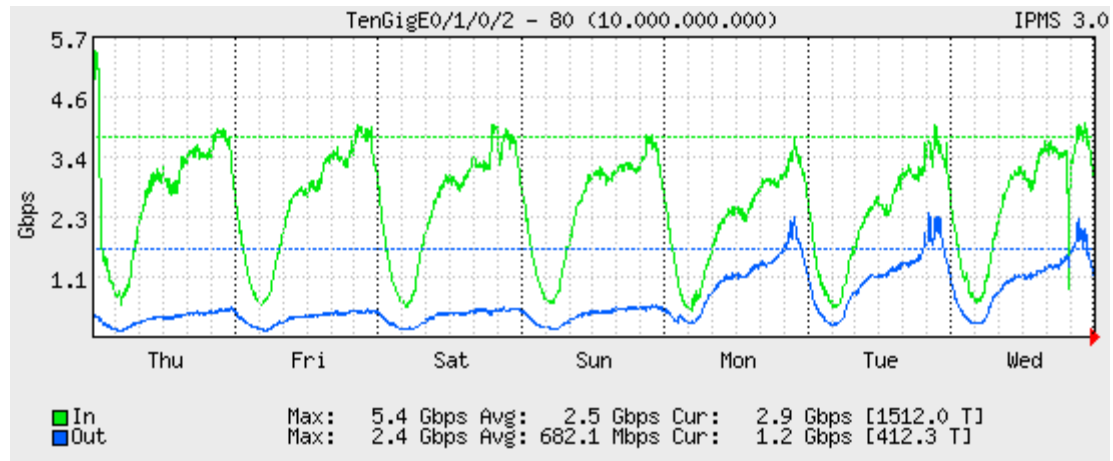

Periodo: 22/03/2018 00:00am – 29/03/2018 00:00am

1. TGS 1

2. TGS 2

3. TGS 3

4. TGS4

5. LAN 1

6. LAN 2

7. LAN 3

8. LAN 4

9. C&W 1

10. C&W 2

11. C&W 3

12. C&W 4

13. C&W 5

14. C&W 6

Resumen del periodo:

Description	Speed	Unit	In-Avg	Out-Avg	In-Peak	Out-Peak	Usage %
LAN_1	10000	mbps	2993.28	2.70	9207.85	21.01	92.08
LAN_2	10000	mbps	3004.48	0.03	9838.14	1.01	98.38
LAN_3	10000	mbps	664.77	0.72	1419.20	12.30	14.19
LAN_4	10000	mbps	657.86	0.00	1421.24	0.00	14.21
TGS_1	10000	mbps	2579.61	55.59	5074.67	143.30	50.75
TGS_2	10000	mbps	2564.31	0.03	5269.53	53.37	52.70
TGS_3	10000	mbps	2454.62	3404.71	7074.99	7372.58	73.73
TGS_4	10000	mbps	4444.25	636.98	6849.87	1237.09	68.50
C&W_1	10000	mbps	3617.33	226.51	7058.59	535.49	70.59
C&W_2	10000	mbps	832.52	0.00	1900.58	0.01	19.01
C&W_3	10000	mbps	2504.95	683.11	5453.97	2372.21	54.54
C&W_4	10000	mbps	2921.03	0.00	8278.41	0.01	82.78
C&W_5	10000	mbps	604.79	0.00	954.71	0.01	9.55
C&W_6	10000	mbps	619.29	0.00	1232.63	0.01	12.33

Periodo: 29/03/2018 00:00am – 01/04/2018 00:00am

1. TGS 1

2. TGS 2

3. TGS 3

4. TGS4

5. LAN 1

6. LAN 2

7. LAN 3