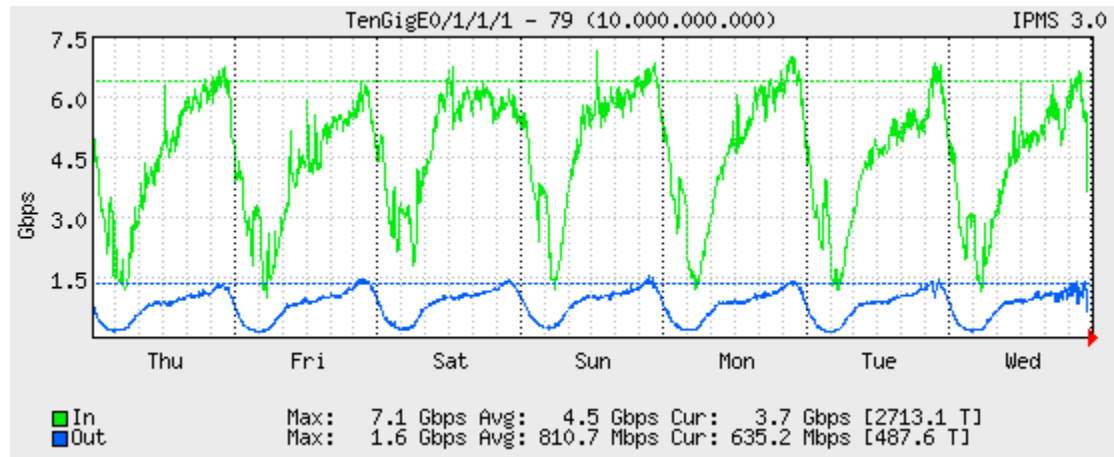

Description	Speed	Unit	In-Avg	Out-Avg	In-Peak	Out-Peak	Usage %
LAN_1	10000	mbps	2990.84	3.90	5665.88	39.91	56.66
LAN_2	10000	mbps	3011.91	0.03	5708.62	0.51	57.09
LAN_3	10000	mbps	648.04	0.64	9411.29	29.73	94.11
LAN_4	10000	mbps	634.20	0.00	3301.52	0.00	33.02
TGS_1	10000	mbps	2587.97	52.01	7501.19	153.53	75.01
TGS_2	10000	mbps	2448.85	0.00	6342.46	0.01	63.43
TGS_3	10000	mbps	2379.48	3654.41	7020.12	5732.38	70.20
TGS_4	10000	mbps	4729.52	847.19	9771.60	1471.08	97.72
C&W_1	10000	mbps	3621.38	56.70	7069.56	763.83	70.70
C&W_2	10000	mbps	966.69	0.00	2025.28	0.01	20.25
C&W_3	10000	mbps	2173.59	375.64	4187.29	648.98	41.87
C&W_4	10000	mbps	2634.68	0.00	4698.90	0.00	46.99
C&W_5	10000	mbps	523.54	0.01	1054.49	18.61	10.55
C&W_6	10000	mbps	827.40	0.00	4238.79	0.00	42.39

Periodo: 15/03/2018 00:00am – 22/03/2018 00:00:00am

1. TGS 1

2. TGS 2

3. TGS 3

4. TGS 4

5. LAN 1

6. LAN 2

7. LAN 3

8. LAN 4

9. C&W 1

10. C&W 2

11. C&W 3

12. C&W 4

13. C&W 5

14. C&W 6

Resumen del periodo:

Description	Speed	Unit	In-Avg	Out-Avg	In-Peak	Out-Peak	Usage %
LAN_1	10000	mbps	2944.31	3.94	5440.06	36.42	54.40
LAN_2	10000	mbps	2950.39	0.03	5200.73	0.55	52.01
LAN_3	10000	mbps	657.74	0.66	1437.44	3.02	14.37
LAN_4	10000	mbps	659.82	0.00	1419.20	0.01	14.19
TGS_1	10000	mbps	2566.45	49.73	9208.78	107.59	92.09
TGS_2	10000	mbps	2543.36	0.00	8110.93	0.01	81.11
TGS_3	10000	mbps	2415.96	3617.40	4484.67	6289.14	62.89
TGS_4	10000	mbps	4510.49	811.46	7109.20	1565.35	71.09
C&W_1	10000	mbps	3734.53	23.63	9710.42	307.17	97.10
C&W_2	10000	mbps	908.42	0.00	1631.78	0.01	16.32
C&W_3	10000	mbps	2289.47	373.20	5307.47	577.18	53.08
C&W_4	10000	mbps	2887.16	0.01	4847.89	19.00	48.48
C&W_5	10000	mbps	577.92	0.00	980.03	0.01	9.80
C&W_6	10000	mbps	607.99	0.00	1121.85	0.01	11.22