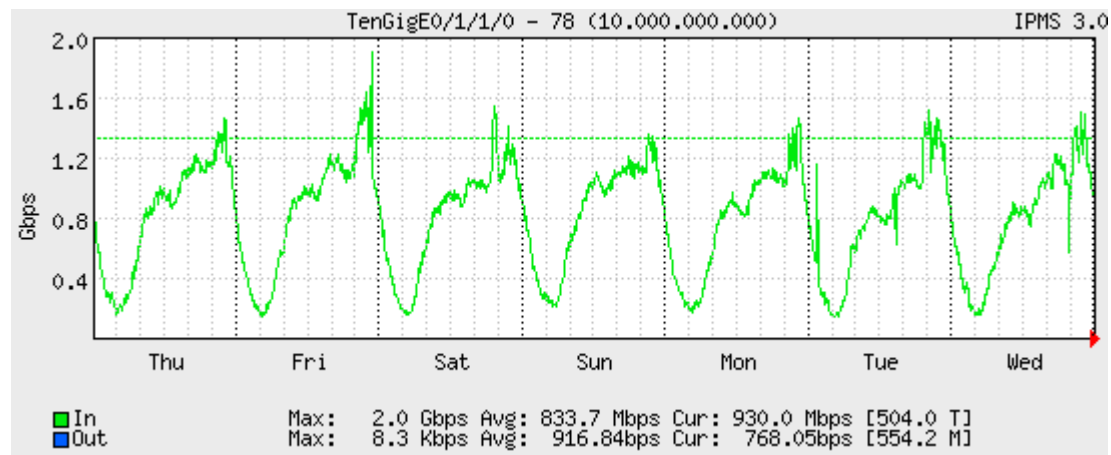

Description	Speed	Unit	In-Avg	Out-Avg	In-Peak	Out-Peak	Usage %
LAN_1	10000	mbps	2944.31	3.94	5440.06	36.42	54.40
LAN_2	10000	mbps	2950.39	0.03	5200.73	0.55	52.01
LAN_3	10000	mbps	657.74	0.66	1437.44	3.02	14.37
LAN_4	10000	mbps	659.82	0.00	1419.20	0.01	14.19
TGS_1	10000	mbps	2566.45	49.73	9208.78	107.59	92.09
TGS_2	10000	mbps	2543.36	0.00	8110.93	0.01	81.11
TGS_3	10000	mbps	2415.96	3617.40	4484.67	6289.14	62.89
TGS_4	10000	mbps	4510.49	811.46	7109.20	1565.35	71.09
C&W_1	10000	mbps	3734.53	23.63	9710.42	307.17	97.10
C&W_2	10000	mbps	908.42	0.00	1631.78	0.01	16.32
C&W_3	10000	mbps	2289.47	373.20	5307.47	577.18	53.08
C&W_4	10000	mbps	2887.16	0.01	4847.89	19.00	48.48
C&W_5	10000	mbps	577.92	0.00	980.03	0.01	9.80
C&W_6	10000	mbps	607.99	0.00	1121.85	0.01	11.22

Periodo: 22/03/2018 00:00am – 29/03/2018 00:00am

1. TGS 1

2. TGS 2

3. TGS 3

4. TGS4

5. LAN 1

6. LAN 2

7. LAN 3

8. LAN 4

9. C&W 1

10. C&W 2

11. C&W 3

12. C&W 4

13. C&W 5

14. C&W 6

Resumen del periodo: