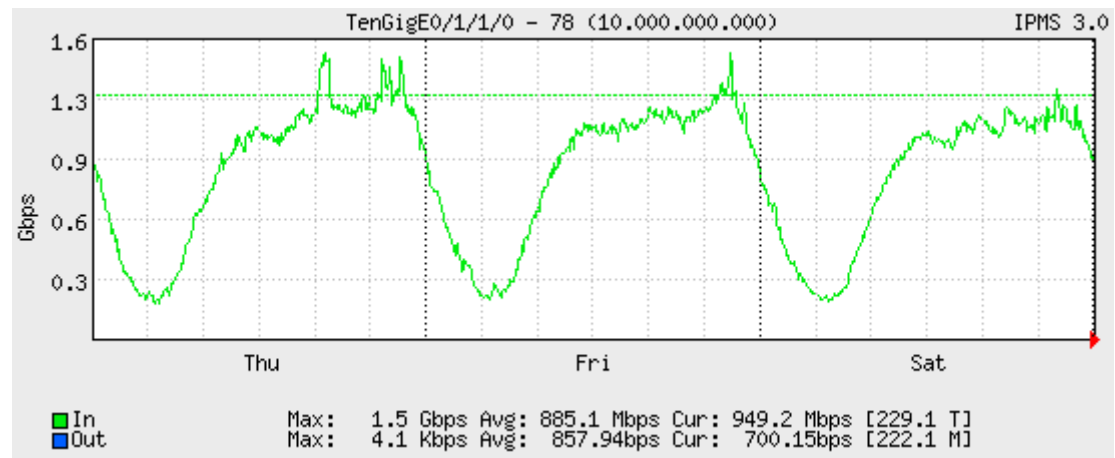

Description	Speed	Unit	In-Avg	Out-Avg	In-Peak	Out-Peak	Usage %
LAN_1	10000	mbps	2993.28	2.70	9207.85	21.01	92.08
LAN_2	10000	mbps	3004.48	0.03	9838.14	1.01	98.38
LAN_3	10000	mbps	664.77	0.72	1419.20	12.30	14.19
LAN_4	10000	mbps	657.86	0.00	1421.24	0.00	14.21
TGS_1	10000	mbps	2579.61	55.59	5074.67	143.30	50.75
TGS_2	10000	mbps	2564.31	0.03	5269.53	53.37	52.70
TGS_3	10000	mbps	2454.62	3404.71	7074.99	7372.58	73.73
TGS_4	10000	mbps	4444.25	636.98	6849.87	1237.09	68.50
C&W_1	10000	mbps	3617.33	226.51	7058.59	535.49	70.59
C&W_2	10000	mbps	832.52	0.00	1900.58	0.01	19.01
C&W_3	10000	mbps	2504.95	683.11	5453.97	2372.21	54.54
C&W_4	10000	mbps	2921.03	0.00	8278.41	0.01	82.78
C&W_5	10000	mbps	604.79	0.00	954.71	0.01	9.55
C&W_6	10000	mbps	619.29	0.00	1232.63	0.01	12.33

Periodo: 29/03/2018 00:00am – 01/04/2018 00:00am

1. TGS 1

2. TGS 2

3. TGS 3

4. TGS4

5. LAN 1

6. LAN 2

7. LAN 3

8. LAN 4

9. C&W 1

10. C&W 2

11. C&W 3

12. C&W 4

13. C&W 5

14. C&W 6

Resumen del periodo: