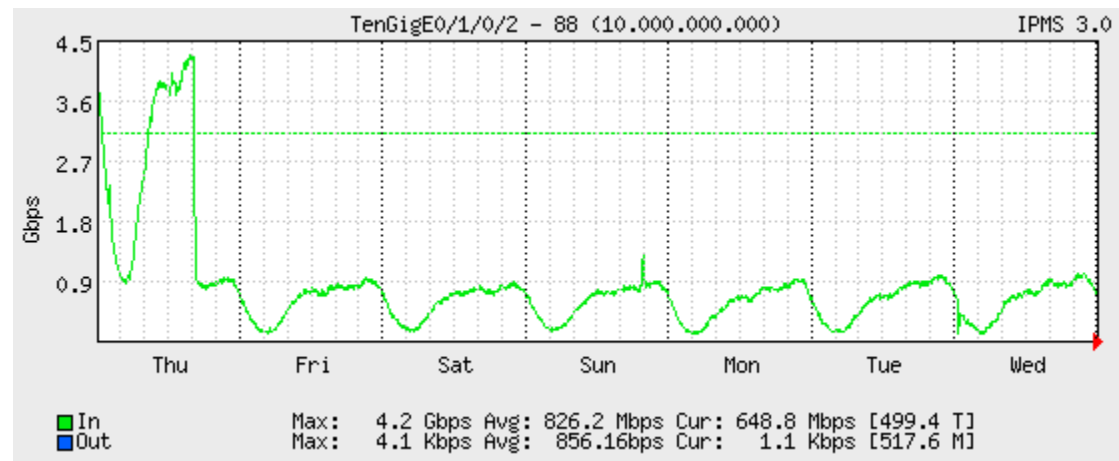

8. LAN 4

9. C&W 1

10. C&W 2

11. C&W 3

12. C&W 4

13. C&W 5

14. C&W 6

Resumen del periodo:

Description	Speed	Unit	In-Avg	Out-Avg	In-Peak	Out-Peak	Usage %
LAN_1	10000	mbps	2990.84	3.90	5665.88	39.91	56.66
LAN_2	10000	mbps	3011.91	0.03	5708.62	0.51	57.09
LAN_3	10000	mbps	648.04	0.64	9411.29	29.73	94.11
LAN_4	10000	mbps	634.20	0.00	3301.52	0.00	33.02
TGS_1	10000	mbps	2587.97	52.01	7501.19	153.53	75.01
TGS_2	10000	mbps	2448.85	0.00	6342.46	0.01	63.43
TGS_3	10000	mbps	2379.48	3654.41	7020.12	5732.38	70.20
TGS_4	10000	mbps	4729.52	847.19	9771.60	1471.08	97.72
C&W_1	10000	mbps	3621.38	56.70	7069.56	763.83	70.70
C&W_2	10000	mbps	966.69	0.00	2025.28	0.01	20.25
C&W_3	10000	mbps	2173.59	375.64	4187.29	648.98	41.87
C&W_4	10000	mbps	2634.68	0.00	4698.90	0.00	46.99
C&W_5	10000	mbps	523.54	0.01	1054.49	18.61	10.55
C&W_6	10000	mbps	827.40	0.00	4238.79	0.00	42.39