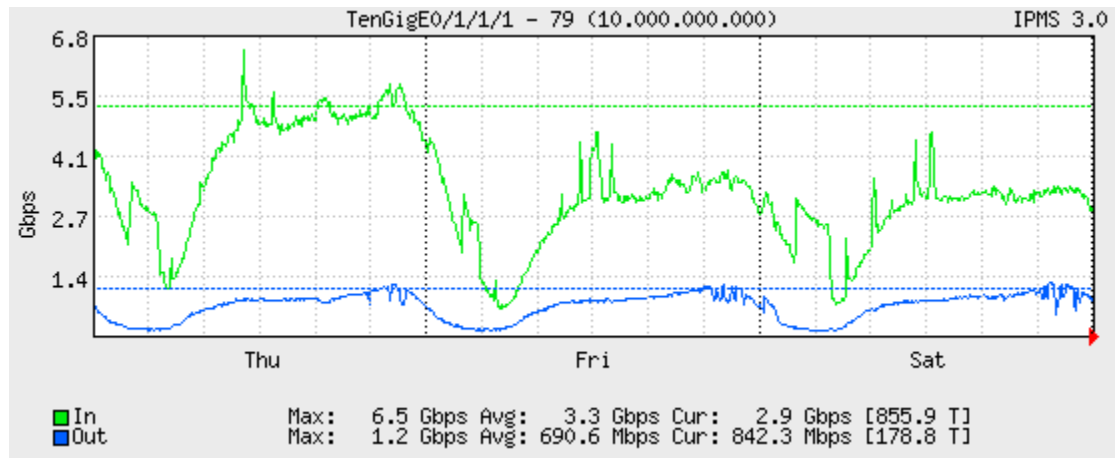

Description	Speed	Unit	In-Avg	Out-Avg	In-Peak	Out-Peak	Usage %
LAN_1	10000	mbps	2993.28	2.70	9207.85	21.01	92.08
LAN_2	10000	mbps	3004.48	0.03	9838.14	1.01	98.38
LAN_3	10000	mbps	664.77	0.72	1419.20	12.30	14.19
LAN_4	10000	mbps	657.86	0.00	1421.24	0.00	14.21
TGS_1	10000	mbps	2579.61	55.59	5074.67	143.30	50.75
TGS_2	10000	mbps	2564.31	0.03	5269.53	53.37	52.70
TGS_3	10000	mbps	2454.62	3404.71	7074.99	7372.58	73.73
TGS_4	10000	mbps	4444.25	636.98	6849.87	1237.09	68.50
C&W_1	10000	mbps	3617.33	226.51	7058.59	535.49	70.59
C&W_2	10000	mbps	832.52	0.00	1900.58	0.01	19.01
C&W_3	10000	mbps	2504.95	683.11	5453.97	2372.21	54.54
C&W_4	10000	mbps	2921.03	0.00	8278.41	0.01	82.78
C&W_5	10000	mbps	604.79	0.00	954.71	0.01	9.55
C&W_6	10000	mbps	619.29	0.00	1232.63	0.01	12.33

Periodo: 29/03/2018 00:00am – 01/04/2018 00:00am

1. TGS 1

2. TGS 2

3. TGS 3

4. TGS4

5. LAN 1

6. LAN 2

7. LAN 3

8. LAN 4

9. C&W 1

10. C&W 2

11. C&W 3

12. C&W 4

13. C&W 5

14. C&W 6

Resumen del periodo: