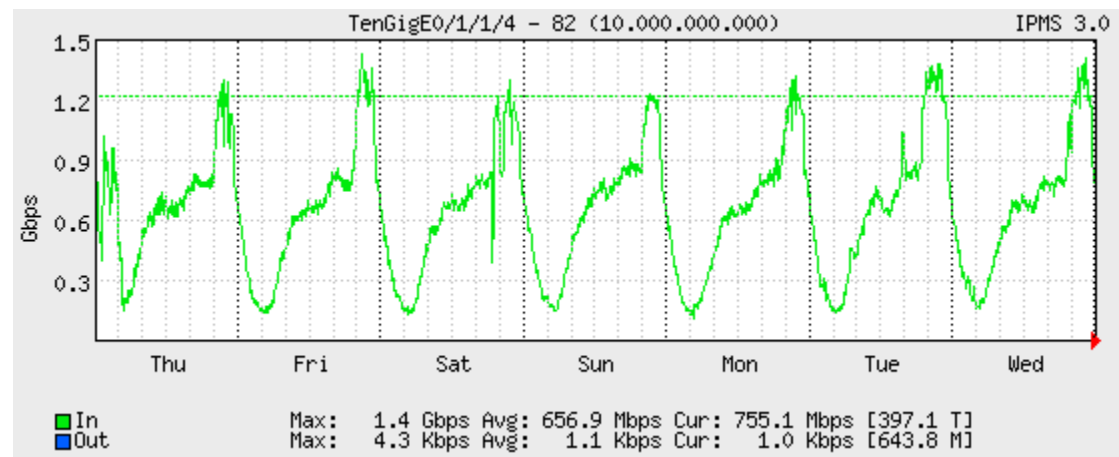

Description	Speed	Unit	In-Avg	Out-Avg	In-Peak	Out-Peak	Usage %
LAN_1	10000	mbps	2944.31	3.94	5440.06	36.42	54.40
LAN_2	10000	mbps	2950.39	0.03	5200.73	0.55	52.01
LAN_3	10000	mbps	657.74	0.66	1437.44	3.02	14.37
LAN_4	10000	mbps	659.82	0.00	1419.20	0.01	14.19
TGS_1	10000	mbps	2566.45	49.73	9208.78	107.59	92.09
TGS_2	10000	mbps	2543.36	0.00	8110.93	0.01	81.11
TGS_3	10000	mbps	2415.96	3617.40	4484.67	6289.14	62.89
TGS_4	10000	mbps	4510.49	811.46	7109.20	1565.35	71.09
C&W_1	10000	mbps	3734.53	23.63	9710.42	307.17	97.10
C&W_2	10000	mbps	908.42	0.00	1631.78	0.01	16.32
C&W_3	10000	mbps	2289.47	373.20	5307.47	577.18	53.08
C&W_4	10000	mbps	2887.16	0.01	4847.89	19.00	48.48
C&W_5	10000	mbps	577.92	0.00	980.03	0.01	9.80
C&W_6	10000	mbps	607.99	0.00	1121.85	0.01	11.22

Periodo: 22/03/2018 00:00am – 29/03/2018 00:00am

1. TGS 1

2. TGS 2

3. TGS 3

4. TGS4

5. LAN 1

6. LAN 2

7. LAN 3

8. LAN 4

9. C&W 1

10. C&W 2

11. C&W 3

12. C&W 4

13. C&W 5

14. C&W 6

Resumen del periodo: