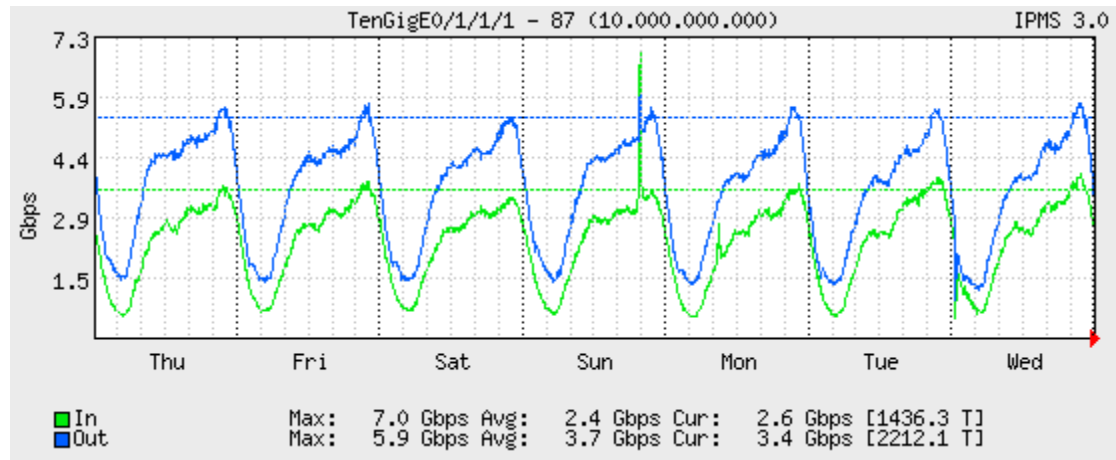

14. C & W6

Resumen del periodo:

Description	Speed	Unit	In-Avg	Out-Avg	In-Peak	Out-Peak	Usage %
LAN_1	10000	mbps	2912.57	3.57	6000.98	20.04	60.01
LAN_2	10000	mbps	2933.91	0.03	5966.60	1.07	59.67
LAN_3	10000	mbps	581.70	0.65	9845.92	15.61	98.46
LAN_4	10000	mbps	574.17	0.00	3418.98	0.06	34.19
TGS_1	10000	mbps	2319.22	53.82	5310.07	140.03	53.10
TGS_2	10000	mbps	2246.91	0.00	4160.09	0.01	41.60
TGS_3	10000	mbps	2183.18	812.13	3944.04	7949.54	79.50
TGS_4	10000	mbps	4664.41	787.69	7190.23	1411.70	71.90
C&W_1	10000	mbps	3194.25	82.40	5211.80	1314.67	52.12
C&W_2	10000	mbps	835.15	0.00	1772.60	0.01	17.73
C&W_3	10000	mbps	2108.57	2745.81	3664.57	4560.28	45.60
C&W_4	10000	mbps	2032.26	0.00	3513.68	0.01	35.14
C&W_5	10000	mbps	500.87	0.00	873.81	0.03	8.74
C&W_6	10000	mbps	1157.91	0.00	5160.83	0.00	51.61

Periodo: 08/03/2018 00:00am – 15/03/2018 00:00am

1. TGS 1

2. TGS 2

3. TGS 3

4. TGS 4

5. LAN 1

6. LAN 2

7. LAN 3

8. LAN 4

9. C&W 1

10. C&W 2

11. C&W 3

12. C&W 4

13. C&W 5

14. C&W 6

Resumen del periodo:

Description	Speed	Unit	In-Avg	Out-Avg	In-Peak	Out-Peak	Usage %
LAN_1	10000	mbps	2990.84	3.90	5665.88	39.91	56.66
LAN_2	10000	mbps	3011.91	0.03	5708.62	0.51	57.09
LAN_3	10000	mbps	648.04	0.64	9411.29	29.73	94.11
LAN_4	10000	mbps	634.20	0.00	3301.52	0.00	33.02
TGS_1	10000	mbps	2587.97	52.01	7501.19	153.53	75.01
TGS_2	10000	mbps	2448.85	0.00	6342.46	0.01	63.43
TGS_3	10000	mbps	2379.48	3654.41	7020.12	5732.38	70.20
TGS_4	10000	mbps	4729.52	847.19	9771.60	1471.08	97.72
C&W_1	10000	mbps	3621.38	56.70	7069.56	763.83	70.70
C&W_2	10000	mbps	966.69	0.00	2025.28	0.01	20.25
C&W_3	10000	mbps	2173.59	375.64	4187.29	648.98	41.87
C&W_4	10000	mbps	2634.68	0.00	4698.90	0.00	46.99
C&W_5	10000	mbps	523.54	0.01	1054.49	18.61	10.55
C&W_6	10000	mbps	827.40	0.00	4238.79	0.00	42.39