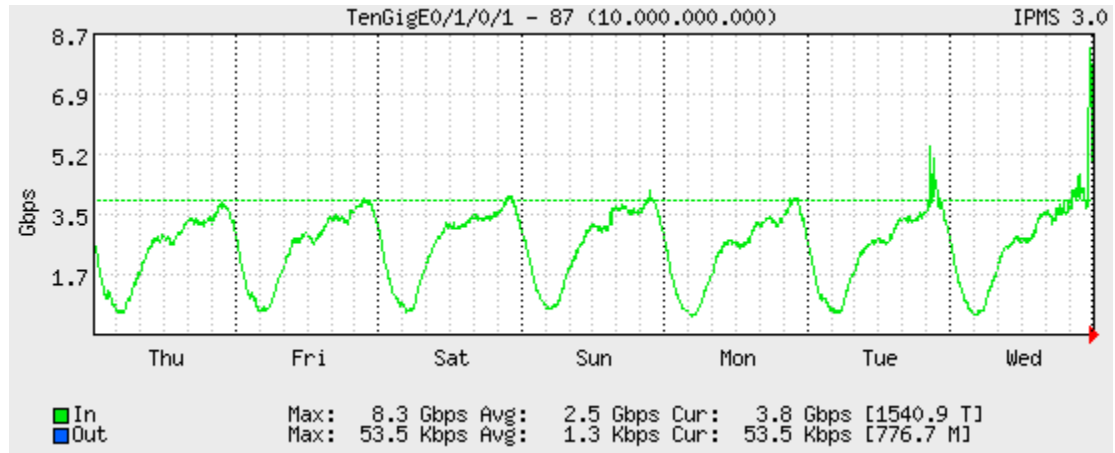

Periodo: 15/03/2018 00:00am – 22/03/2018 00:00:00am

1. TGS 1

2. TGS 2

3. TGS 3