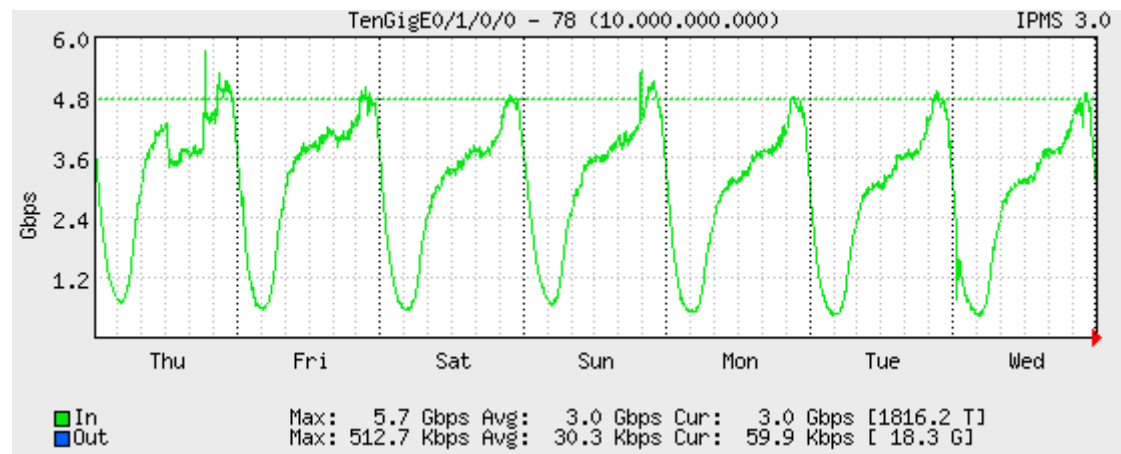

14. C & W6

Resumen del periodo:

Description	Speed	Unit	In-Avg	Out-Avg	In-Peak	Out-Peak	Usage %
LAN_1	10000	mbps	2912.57	3.57	6000.98	20.04	60.01
LAN_2	10000	mbps	2933.91	0.03	5966.60	1.07	59.67
LAN_3	10000	mbps	581.70	0.65	9845.92	15.61	98.46
LAN_4	10000	mbps	574.17	0.00	3418.98	0.06	34.19
TGS_1	10000	mbps	2319.22	53.82	5310.07	140.03	53.10
TGS_2	10000	mbps	2246.91	0.00	4160.09	0.01	41.60
TGS_3	10000	mbps	2183.18	812.13	3944.04	7949.54	79.50
TGS_4	10000	mbps	4664.41	787.69	7190.23	1411.70	71.90
C&W_1	10000	mbps	3194.25	82.40	5211.80	1314.67	52.12
C&W_2	10000	mbps	835.15	0.00	1772.60	0.01	17.73
C&W_3	10000	mbps	2108.57	2745.81	3664.57	4560.28	45.60
C&W_4	10000	mbps	2032.26	0.00	3513.68	0.01	35.14
C&W_5	10000	mbps	500.87	0.00	873.81	0.03	8.74
C&W_6	10000	mbps	1157.91	0.00	5160.83	0.00	51.61

Periodo: 08/03/2018 00:00am – 15/03/2018 00:00am

1. TGS 1

2. TGS 2

3. TGS 3

4. TGS 4

5. LAN 1

6. LAN 2

7. LAN 3

8. LAN 4

9. C&W 1

10. C&W 2

11. C&W 3

12. C&W 4

13. C&W 5

14. C&W 6

Resumen del periodo: