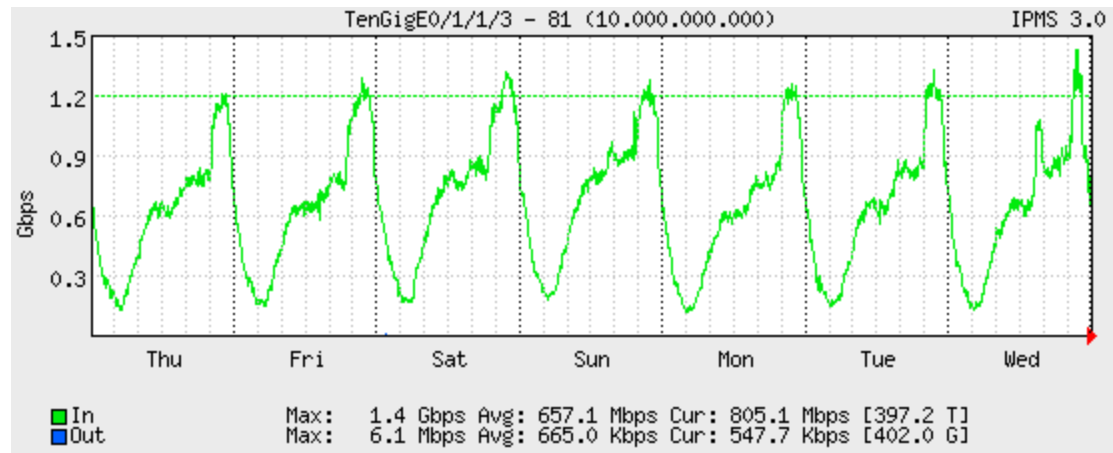

Description	Speed	Unit	In-Avg	Out-Avg	In-Peak	Out-Peak	Usage %
LAN_1	10000	mbps	2990.84	3.90	5665.88	39.91	56.66
LAN_2	10000	mbps	3011.91	0.03	5708.62	0.51	57.09
LAN_3	10000	mbps	648.04	0.64	9411.29	29.73	94.11
LAN_4	10000	mbps	634.20	0.00	3301.52	0.00	33.02
TGS_1	10000	mbps	2587.97	52.01	7501.19	153.53	75.01
TGS_2	10000	mbps	2448.85	0.00	6342.46	0.01	63.43
TGS_3	10000	mbps	2379.48	3654.41	7020.12	5732.38	70.20
TGS_4	10000	mbps	4729.52	847.19	9771.60	1471.08	97.72
C&W_1	10000	mbps	3621.38	56.70	7069.56	763.83	70.70
C&W_2	10000	mbps	966.69	0.00	2025.28	0.01	20.25
C&W_3	10000	mbps	2173.59	375.64	4187.29	648.98	41.87
C&W_4	10000	mbps	2634.68	0.00	4698.90	0.00	46.99
C&W_5	10000	mbps	523.54	0.01	1054.49	18.61	10.55
C&W_6	10000	mbps	827.40	0.00	4238.79	0.00	42.39

Periodo: 15/03/2018 00:00am – 22/03/2018 00:00:00am

1. TGS 1

2. TGS 2

3. TGS 3

4. TGS 4

5. LAN 1

6. LAN 2

7. LAN 3

8. LAN 4

9. C&W 1

10. C&W 2

11. C&W 3

12. C&W 4

13. C&W 5

14. C&W 6

Resumen del periodo: