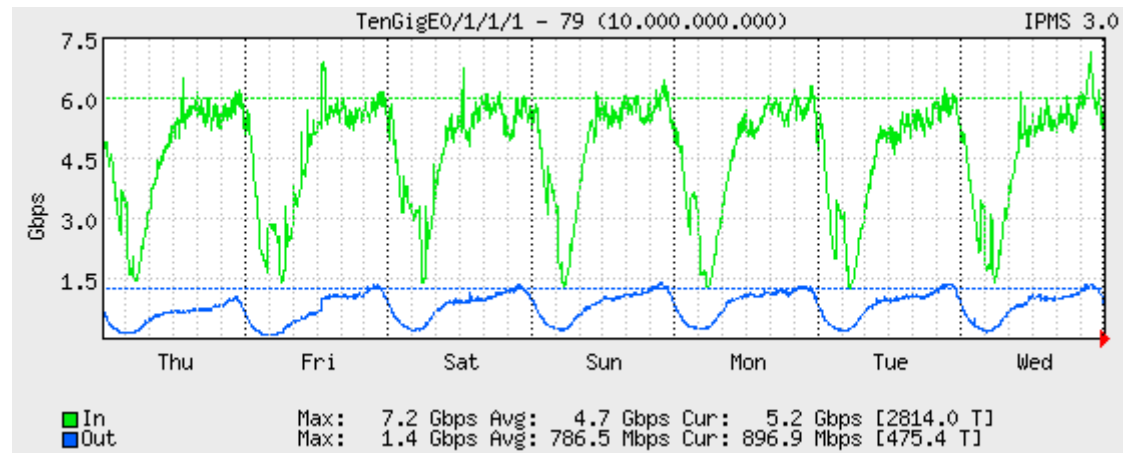

TASA DE OCUPACIÓN DE ENLACES (TOE)

Marzo 2018

Periodo: 01/03/2018 00:00am – 08/03/2018 00:00am

1. TGS 1

2. TGS 2

3. TGS 3

4. TGS 4

5. LAN 1

14. C & W6

Resumen del periodo:

Description	Speed	Unit	In-Avg	Out-Avg	In-Peak	Out-Peak	Usage %
LAN_1	10000	mbps	2912.57	3.57	6000.98	20.04	60.01
LAN_2	10000	mbps	2933.91	0.03	5966.60	1.07	59.67
LAN_3	10000	mbps	581.70	0.65	9845.92	15.61	98.46
LAN_4	10000	mbps	574.17	0.00	3418.98	0.06	34.19
TGS_1	10000	mbps	2319.22	53.82	5310.07	140.03	53.10
TGS_2	10000	mbps	2246.91	0.00	4160.09	0.01	41.60
TGS_3	10000	mbps	2183.18	812.13	3944.04	7949.54	79.50
TGS_4	10000	mbps	4664.41	787.69	7190.23	1411.70	71.90
C&W_1	10000	mbps	3194.25	82.40	5211.80	1314.67	52.12
C&W_2	10000	mbps	835.15	0.00	1772.60	0.01	17.73
C&W_3	10000	mbps	2108.57	2745.81	3664.57	4560.28	45.60
C&W_4	10000	mbps	2032.26	0.00	3513.68	0.01	35.14
C&W_5	10000	mbps	500.87	0.00	873.81	0.03	8.74
C&W_6	10000	mbps	1157.91	0.00	5160.83	0.00	51.61