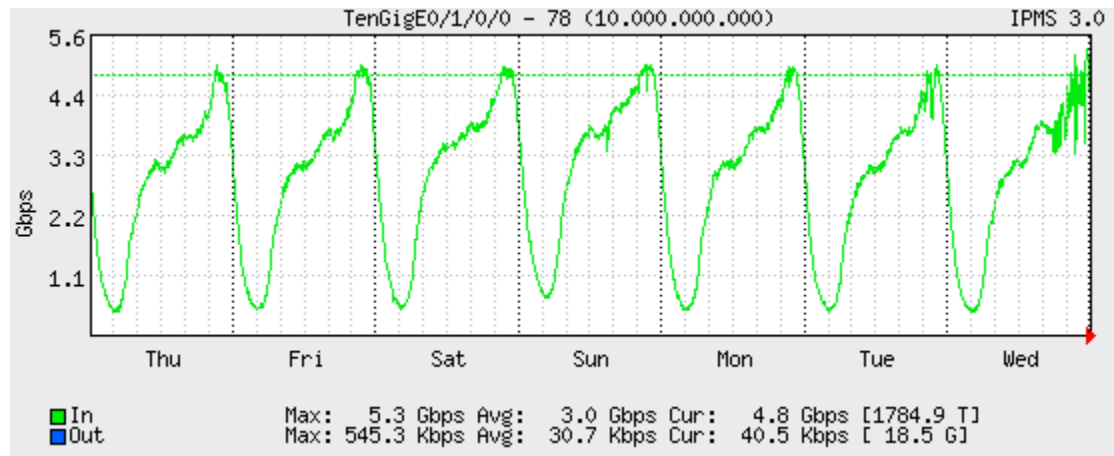

Description	Speed	Unit	In-Avg	Out-Avg	In-Peak	Out-Peak	Usage %
LAN_1	10000	mbps	2990.84	3.90	5665.88	39.91	56.66
LAN_2	10000	mbps	3011.91	0.03	5708.62	0.51	57.09
LAN_3	10000	mbps	648.04	0.64	9411.29	29.73	94.11
LAN_4	10000	mbps	634.20	0.00	3301.52	0.00	33.02
TGS_1	10000	mbps	2587.97	52.01	7501.19	153.53	75.01
TGS_2	10000	mbps	2448.85	0.00	6342.46	0.01	63.43
TGS_3	10000	mbps	2379.48	3654.41	7020.12	5732.38	70.20
TGS_4	10000	mbps	4729.52	847.19	9771.60	1471.08	97.72
C&W_1	10000	mbps	3621.38	56.70	7069.56	763.83	70.70
C&W_2	10000	mbps	966.69	0.00	2025.28	0.01	20.25
C&W_3	10000	mbps	2173.59	375.64	4187.29	648.98	41.87
C&W_4	10000	mbps	2634.68	0.00	4698.90	0.00	46.99
C&W_5	10000	mbps	523.54	0.01	1054.49	18.61	10.55
C&W_6	10000	mbps	827.40	0.00	4238.79	0.00	42.39

Periodo: 15/03/2018 00:00am – 22/03/2018 00:00:00am

1. TGS 1

2. TGS 2

3. TGS 3

4. TGS 4

5. LAN 1

6. LAN 2

7. LAN 3

8. LAN 4

9. C&W 1

10. C&W 2

11. C&W 3

12. C&W 4

13. C&W 5

14. C&W 6

Resumen del periodo:

Description	Speed	Unit	In-Avg	Out-Avg	In-Peak	Out-Peak	Usage %
LAN_1	10000	mbps	2944.31	3.94	5440.06	36.42	54.40
LAN_2	10000	mbps	2950.39	0.03	5200.73	0.55	52.01
LAN_3	10000	mbps	657.74	0.66	1437.44	3.02	14.37
LAN_4	10000	mbps	659.82	0.00	1419.20	0.01	14.19
TGS_1	10000	mbps	2566.45	49.73	9208.78	107.59	92.09
TGS_2	10000	mbps	2543.36	0.00	8110.93	0.01	81.11
TGS_3	10000	mbps	2415.96	3617.40	4484.67	6289.14	62.89
TGS_4	10000	mbps	4510.49	811.46	7109.20	1565.35	71.09
C&W_1	10000	mbps	3734.53	23.63	9710.42	307.17	97.10
C&W_2	10000	mbps	908.42	0.00	1631.78	0.01	16.32
C&W_3	10000	mbps	2289.47	373.20	5307.47	577.18	53.08
C&W_4	10000	mbps	2887.16	0.01	4847.89	19.00	48.48
C&W_5	10000	mbps	577.92	0.00	980.03	0.01	9.80
C&W_6	10000	mbps	607.99	0.00	1121.85	0.01	11.22