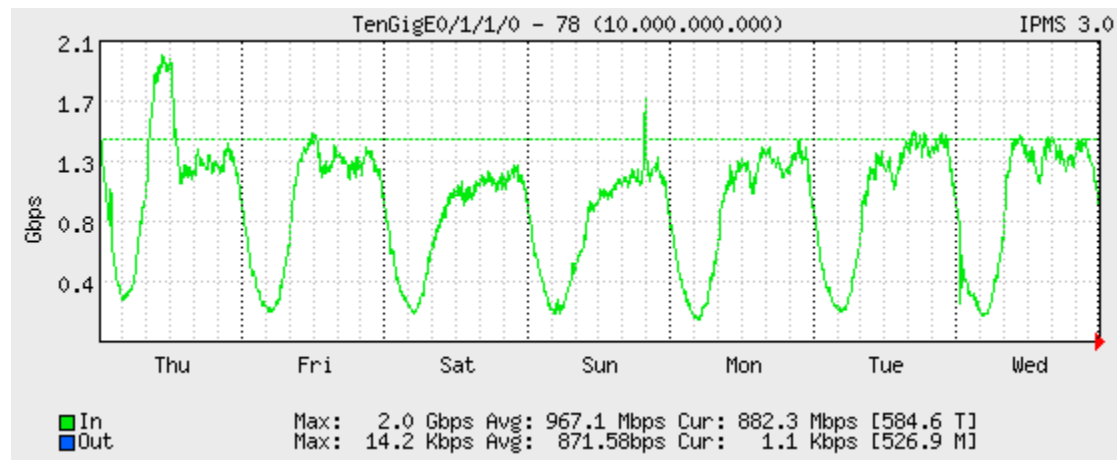

14. C & W6

Resumen del periodo:

Description	Speed	Unit	In-Avg	Out-Avg	In-Peak	Out-Peak	Usage %
LAN_1	10000	mbps	2912.57	3.57	6000.98	20.04	60.01
LAN_2	10000	mbps	2933.91	0.03	5966.60	1.07	59.67
LAN_3	10000	mbps	581.70	0.65	9845.92	15.61	98.46
LAN_4	10000	mbps	574.17	0.00	3418.98	0.06	34.19
TGS_1	10000	mbps	2319.22	53.82	5310.07	140.03	53.10
TGS_2	10000	mbps	2246.91	0.00	4160.09	0.01	41.60
TGS_3	10000	mbps	2183.18	812.13	3944.04	7949.54	79.50
TGS_4	10000	mbps	4664.41	787.69	7190.23	1411.70	71.90
C&W_1	10000	mbps	3194.25	82.40	5211.80	1314.67	52.12
C&W_2	10000	mbps	835.15	0.00	1772.60	0.01	17.73
C&W_3	10000	mbps	2108.57	2745.81	3664.57	4560.28	45.60
C&W_4	10000	mbps	2032.26	0.00	3513.68	0.01	35.14
C&W_5	10000	mbps	500.87	0.00	873.81	0.03	8.74
C&W_6	10000	mbps	1157.91	0.00	5160.83	0.00	51.61

Periodo: 08/03/2018 00:00am – 15/03/2018 00:00am

1. TGS 1

2. TGS 2

3. TGS 3

4. TGS 4

5. LAN 1

6. LAN 2

7. LAN 3

8. LAN 4

9. C&W 1

10. C&W 2

11. C&W 3

12. C&W 4

13. C&W 5

14. C&W 6

Resumen del periodo:

Description	Speed	Unit	In-Avg	Out-Avg	In-Peak	Out-Peak	Usage %
LAN_1	10000	mbps	2990.84	3.90	5665.88	39.91	56.66
LAN_2	10000	mbps	3011.91	0.03	5708.62	0.51	57.09
LAN_3	10000	mbps	648.04	0.64	9411.29	29.73	94.11
LAN_4	10000	mbps	634.20	0.00	3301.52	0.00	33.02
TGS_1	10000	mbps	2587.97	52.01	7501.19	153.53	75.01
TGS_2	10000	mbps	2448.85	0.00	6342.46	0.01	63.43
TGS_3	10000	mbps	2379.48	3654.41	7020.12	5732.38	70.20
TGS_4	10000	mbps	4729.52	847.19	9771.60	1471.08	97.72
C&W_1	10000	mbps	3621.38	56.70	7069.56	763.83	70.70
C&W_2	10000	mbps	966.69	0.00	2025.28	0.01	20.25
C&W_3	10000	mbps	2173.59	375.64	4187.29	648.98	41.87
C&W_4	10000	mbps	2634.68	0.00	4698.90	0.00	46.99
C&W_5	10000	mbps	523.54	0.01	1054.49	18.61	10.55
C&W_6	10000	mbps	827.40	0.00	4238.79	0.00	42.39