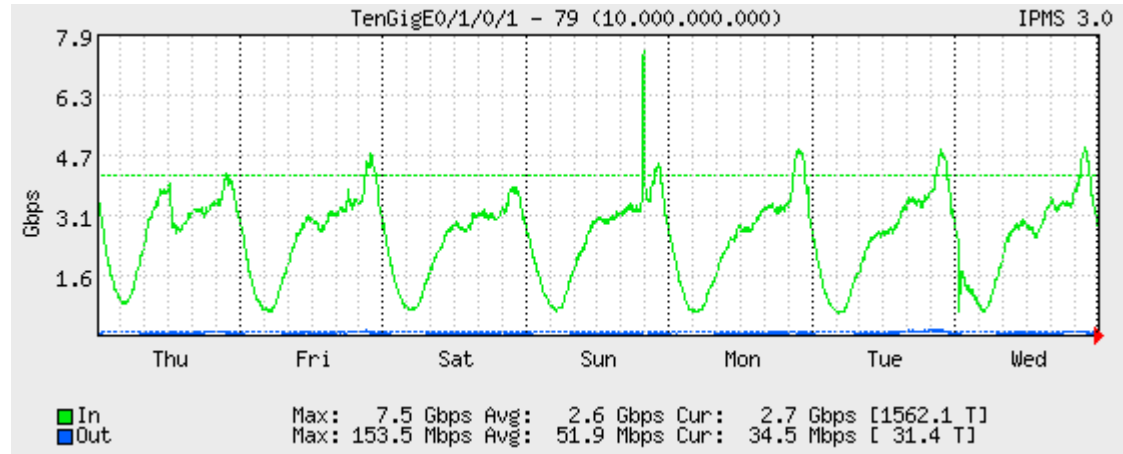

14. C & W6

Resumen del periodo:

Description	Speed	Unit	In-Avg	Out-Avg	In-Peak	Out-Peak	Usage %
LAN_1	10000	mbps	2912.57	3.57	6000.98	20.04	60.01
LAN_2	10000	mbps	2933.91	0.03	5966.60	1.07	59.67
LAN_3	10000	mbps	581.70	0.65	9845.92	15.61	98.46
LAN_4	10000	mbps	574.17	0.00	3418.98	0.06	34.19
TGS_1	10000	mbps	2319.22	53.82	5310.07	140.03	53.10
TGS_2	10000	mbps	2246.91	0.00	4160.09	0.01	41.60
TGS_3	10000	mbps	2183.18	812.13	3944.04	7949.54	79.50
TGS_4	10000	mbps	4664.41	787.69	7190.23	1411.70	71.90
C&W_1	10000	mbps	3194.25	82.40	5211.80	1314.67	52.12
C&W_2	10000	mbps	835.15	0.00	1772.60	0.01	17.73
C&W_3	10000	mbps	2108.57	2745.81	3664.57	4560.28	45.60
C&W_4	10000	mbps	2032.26	0.00	3513.68	0.01	35.14
C&W_5	10000	mbps	500.87	0.00	873.81	0.03	8.74
C&W_6	10000	mbps	1157.91	0.00	5160.83	0.00	51.61

Periodo: 08/03/2018 00:00am – 15/03/2018 00:00am

1. TGS 1

2. TGS 2

3. TGS 3

4. TGS 4

5. LAN 1

6. LAN 2

7. LAN 3