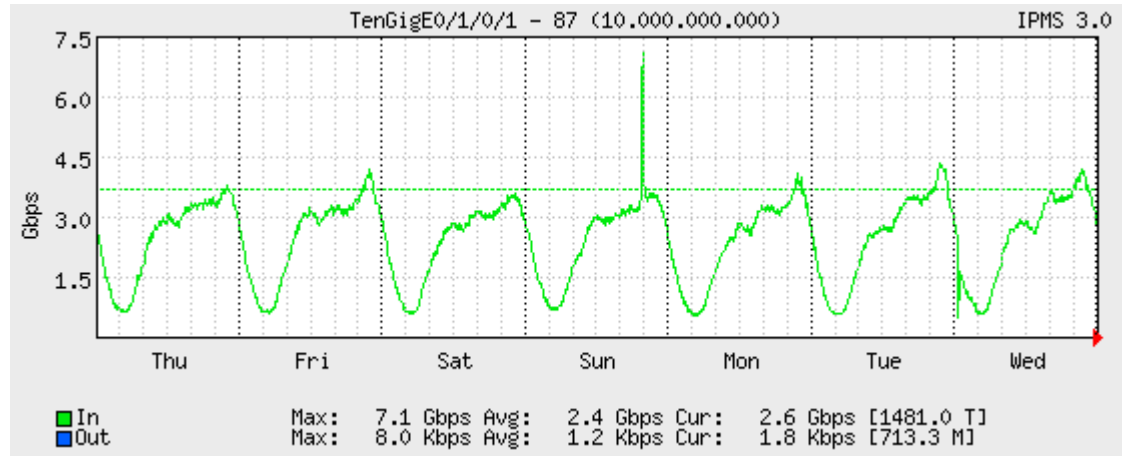

14. C & W6

Resumen del periodo:

Description	Speed	Unit	In-Avg	Out-Avg	In-Peak	Out-Peak	Usage %
LAN_1	10000	mbps	2912.57	3.57	6000.98	20.04	60.01
LAN_2	10000	mbps	2933.91	0.03	5966.60	1.07	59.67
LAN_3	10000	mbps	581.70	0.65	9845.92	15.61	98.46
LAN_4	10000	mbps	574.17	0.00	3418.98	0.06	34.19
TGS_1	10000	mbps	2319.22	53.82	5310.07	140.03	53.10
TGS_2	10000	mbps	2246.91	0.00	4160.09	0.01	41.60
TGS_3	10000	mbps	2183.18	812.13	3944.04	7949.54	79.50
TGS_4	10000	mbps	4664.41	787.69	7190.23	1411.70	71.90
C&W_1	10000	mbps	3194.25	82.40	5211.80	1314.67	52.12
C&W_2	10000	mbps	835.15	0.00	1772.60	0.01	17.73
C&W_3	10000	mbps	2108.57	2745.81	3664.57	4560.28	45.60
C&W_4	10000	mbps	2032.26	0.00	3513.68	0.01	35.14
C&W_5	10000	mbps	500.87	0.00	873.81	0.03	8.74
C&W_6	10000	mbps	1157.91	0.00	5160.83	0.00	51.61

Periodo: 08/03/2018 00:00am – 15/03/2018 00:00am

1. TGS 1

2. TGS 2

3. TGS 3

4. TGS 4

5. LAN 1

6. LAN 2

7. LAN 3