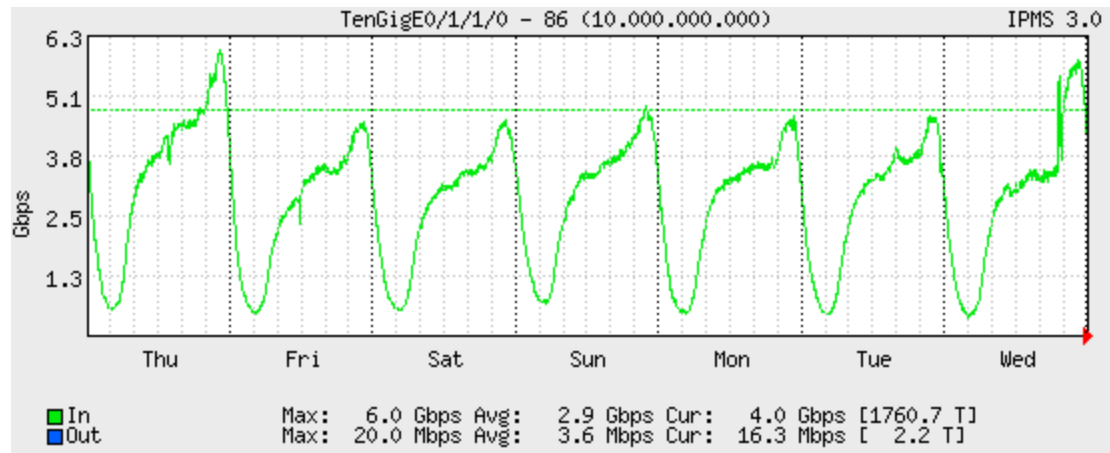

TASA DE OCUPACIÓN DE ENLACES (TOE)

Marzo 2018

Periodo: 01/03/2018 00:00am – 08/03/2018 00:00am

1. TGS 1

2. TGS 2

3. TGS 3

4. TGS 4

5. LAN 1

14. C & W6

Resumen del periodo:

Description	Speed	Unit	In-Avg	Out-Avg	In-Peak	Out-Peak	Usage %
LAN_1	10000	mbps	2912.57	3.57	6000.98	20.04	60.01
LAN_2	10000	mbps	2933.91	0.03	5966.60	1.07	59.67
LAN_3	10000	mbps	581.70	0.65	9845.92	15.61	98.46
LAN_4	10000	mbps	574.17	0.00	3418.98	0.06	34.19
TGS_1	10000	mbps	2319.22	53.82	5310.07	140.03	53.10
TGS_2	10000	mbps	2246.91	0.00	4160.09	0.01	41.60
TGS_3	10000	mbps	2183.18	812.13	3944.04	7949.54	79.50
TGS_4	10000	mbps	4664.41	787.69	7190.23	1411.70	71.90
C&W_1	10000	mbps	3194.25	82.40	5211.80	1314.67	52.12
C&W_2	10000	mbps	835.15	0.00	1772.60	0.01	17.73
C&W_3	10000	mbps	2108.57	2745.81	3664.57	4560.28	45.60
C&W_4	10000	mbps	2032.26	0.00	3513.68	0.01	35.14
C&W_5	10000	mbps	500.87	0.00	873.81	0.03	8.74
C&W_6	10000	mbps	1157.91	0.00	5160.83	0.00	51.61