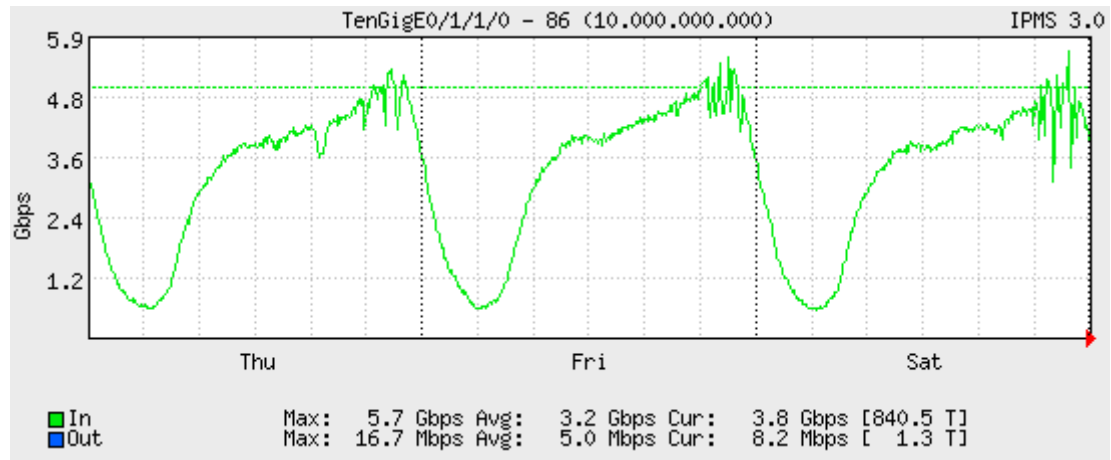

Description	Speed	Unit	In-Avg	Out-Avg	In-Peak	Out-Peak	Usage %
LAN_1	10000	mbps	2993.28	2.70	9207.85	21.01	92.08
LAN_2	10000	mbps	3004.48	0.03	9838.14	1.01	98.38
LAN_3	10000	mbps	664.77	0.72	1419.20	12.30	14.19
LAN_4	10000	mbps	657.86	0.00	1421.24	0.00	14.21
TGS_1	10000	mbps	2579.61	55.59	5074.67	143.30	50.75
TGS_2	10000	mbps	2564.31	0.03	5269.53	53.37	52.70
TGS_3	10000	mbps	2454.62	3404.71	7074.99	7372.58	73.73
TGS_4	10000	mbps	4444.25	636.98	6849.87	1237.09	68.50
C&W_1	10000	mbps	3617.33	226.51	7058.59	535.49	70.59
C&W_2	10000	mbps	832.52	0.00	1900.58	0.01	19.01
C&W_3	10000	mbps	2504.95	683.11	5453.97	2372.21	54.54
C&W_4	10000	mbps	2921.03	0.00	8278.41	0.01	82.78
C&W_5	10000	mbps	604.79	0.00	954.71	0.01	9.55
C&W_6	10000	mbps	619.29	0.00	1232.63	0.01	12.33

Periodo: 29/03/2018 00:00am – 01/04/2018 00:00am

1. TGS 1

2. TGS 2

3. TGS 3

4. TGS4

5. LAN 1

6. LAN 2

7. LAN 3

8. LAN 4

9. C&W 1

10. C&W 2

11. C&W 3

12. C&W 4

13. C&W 5

14. C&W 6

Resumen del periodo: