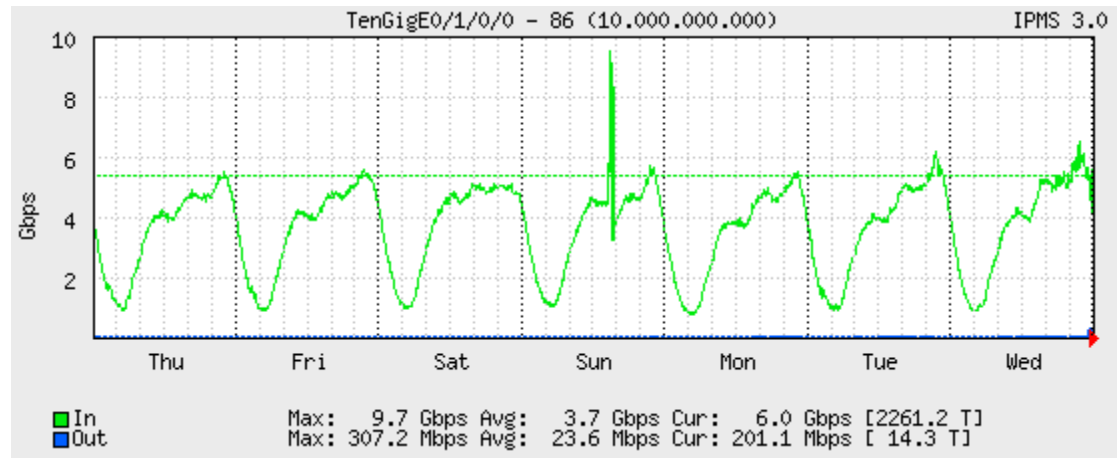

Description	Speed	Unit	In-Avg	Out-Avg	In-Peak	Out-Peak	Usage %
LAN_1	10000	mbps	2990.84	3.90	5665.88	39.91	56.66
LAN_2	10000	mbps	3011.91	0.03	5708.62	0.51	57.09
LAN_3	10000	mbps	648.04	0.64	9411.29	29.73	94.11
LAN_4	10000	mbps	634.20	0.00	3301.52	0.00	33.02
TGS_1	10000	mbps	2587.97	52.01	7501.19	153.53	75.01
TGS_2	10000	mbps	2448.85	0.00	6342.46	0.01	63.43
TGS_3	10000	mbps	2379.48	3654.41	7020.12	5732.38	70.20
TGS_4	10000	mbps	4729.52	847.19	9771.60	1471.08	97.72
C&W_1	10000	mbps	3621.38	56.70	7069.56	763.83	70.70
C&W_2	10000	mbps	966.69	0.00	2025.28	0.01	20.25
C&W_3	10000	mbps	2173.59	375.64	4187.29	648.98	41.87
C&W_4	10000	mbps	2634.68	0.00	4698.90	0.00	46.99
C&W_5	10000	mbps	523.54	0.01	1054.49	18.61	10.55
C&W_6	10000	mbps	827.40	0.00	4238.79	0.00	42.39

Periodo: 15/03/2018 00:00am – 22/03/2018 00:00:00am

1. TGS 1

2. TGS 2

3. TGS 3

4. TGS 4

5. LAN 1

6. LAN 2

7. LAN 3

8. LAN 4

9. C&W 1

10. C&W 2

11. C&W 3

12. C&W 4

13. C&W 5

14. C&W 6

Resumen del periodo: