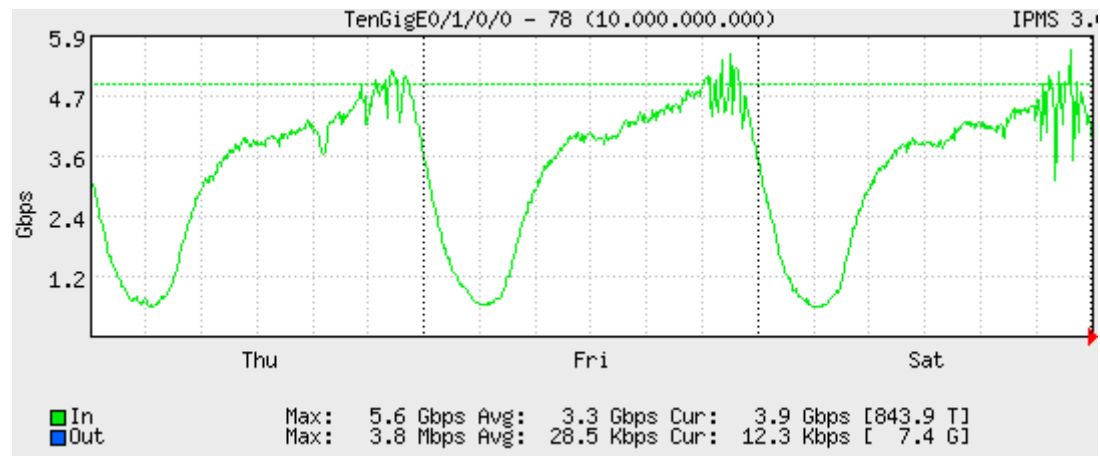

Description	Speed	Unit	In-Avg	Out-Avg	In-Peak	Out-Peak	Usage %
LAN_1	10000	mbps	2993.28	2.70	9207.85	21.01	92.08
LAN_2	10000	mbps	3004.48	0.03	9838.14	1.01	98.38
LAN_3	10000	mbps	664.77	0.72	1419.20	12.30	14.19
LAN_4	10000	mbps	657.86	0.00	1421.24	0.00	14.21
TGS_1	10000	mbps	2579.61	55.59	5074.67	143.30	50.75
TGS_2	10000	mbps	2564.31	0.03	5269.53	53.37	52.70
TGS_3	10000	mbps	2454.62	3404.71	7074.99	7372.58	73.73
TGS_4	10000	mbps	4444.25	636.98	6849.87	1237.09	68.50
C&W_1	10000	mbps	3617.33	226.51	7058.59	535.49	70.59
C&W_2	10000	mbps	832.52	0.00	1900.58	0.01	19.01
C&W_3	10000	mbps	2504.95	683.11	5453.97	2372.21	54.54
C&W_4	10000	mbps	2921.03	0.00	8278.41	0.01	82.78
C&W_5	10000	mbps	604.79	0.00	954.71	0.01	9.55
C&W_6	10000	mbps	619.29	0.00	1232.63	0.01	12.33

Periodo: 29/03/2018 00:00am – 01/04/2018 00:00am

1. TGS 1

2. TGS 2

3. TGS 3

4. TGS4

5. LAN 1

6. LAN 2

7. LAN 3

8. LAN 4

9. C&W 1

10. C&W 2

11. C&W 3

12. C&W 4

13. C&W 5

14. C&W 6

Resumen del periodo: