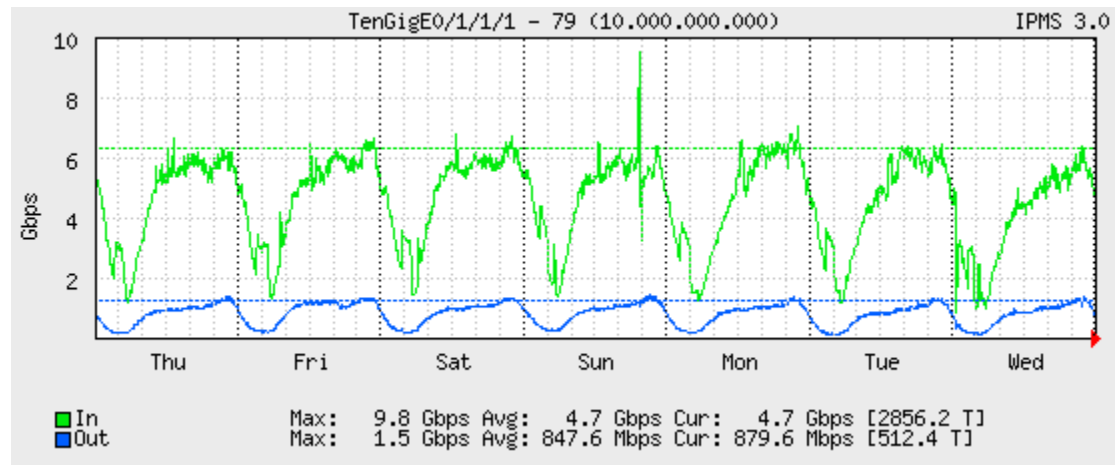

14. C & W6

Resumen del periodo:

Description	Speed	Unit	In-Avg	Out-Avg	In-Peak	Out-Peak	Usage %
LAN_1	10000	mbps	2912.57	3.57	6000.98	20.04	60.01
LAN_2	10000	mbps	2933.91	0.03	5966.60	1.07	59.67
LAN_3	10000	mbps	581.70	0.65	9845.92	15.61	98.46
LAN_4	10000	mbps	574.17	0.00	3418.98	0.06	34.19
TGS_1	10000	mbps	2319.22	53.82	5310.07	140.03	53.10
TGS_2	10000	mbps	2246.91	0.00	4160.09	0.01	41.60
TGS_3	10000	mbps	2183.18	812.13	3944.04	7949.54	79.50
TGS_4	10000	mbps	4664.41	787.69	7190.23	1411.70	71.90
C&W_1	10000	mbps	3194.25	82.40	5211.80	1314.67	52.12
C&W_2	10000	mbps	835.15	0.00	1772.60	0.01	17.73
C&W_3	10000	mbps	2108.57	2745.81	3664.57	4560.28	45.60
C&W_4	10000	mbps	2032.26	0.00	3513.68	0.01	35.14
C&W_5	10000	mbps	500.87	0.00	873.81	0.03	8.74
C&W_6	10000	mbps	1157.91	0.00	5160.83	0.00	51.61

Periodo: 08/03/2018 00:00am – 15/03/2018 00:00am

1. TGS 1

2. TGS 2

3. TGS 3

4. TGS 4

5. LAN 1

6. LAN 2

7. LAN 3

8. LAN 4

9. C&W 1

10. C&W 2

11. C&W 3

12. C&W 4

13. C&W 5

14. C&W 6

Resumen del periodo:

Description	Speed	Unit	In-Avg	Out-Avg	In-Peak	Out-Peak	Usage %
LAN_1	10000	mbps	2990.84	3.90	5665.88	39.91	56.66
LAN_2	10000	mbps	3011.91	0.03	5708.62	0.51	57.09
LAN_3	10000	mbps	648.04	0.64	9411.29	29.73	94.11
LAN_4	10000	mbps	634.20	0.00	3301.52	0.00	33.02
TGS_1	10000	mbps	2587.97	52.01	7501.19	153.53	75.01
TGS_2	10000	mbps	2448.85	0.00	6342.46	0.01	63.43
TGS_3	10000	mbps	2379.48	3654.41	7020.12	5732.38	70.20
TGS_4	10000	mbps	4729.52	847.19	9771.60	1471.08	97.72
C&W_1	10000	mbps	3621.38	56.70	7069.56	763.83	70.70
C&W_2	10000	mbps	966.69	0.00	2025.28	0.01	20.25
C&W_3	10000	mbps	2173.59	375.64	4187.29	648.98	41.87
C&W_4	10000	mbps	2634.68	0.00	4698.90	0.00	46.99
C&W_5	10000	mbps	523.54	0.01	1054.49	18.61	10.55
C&W_6	10000	mbps	827.40	0.00	4238.79	0.00	42.39