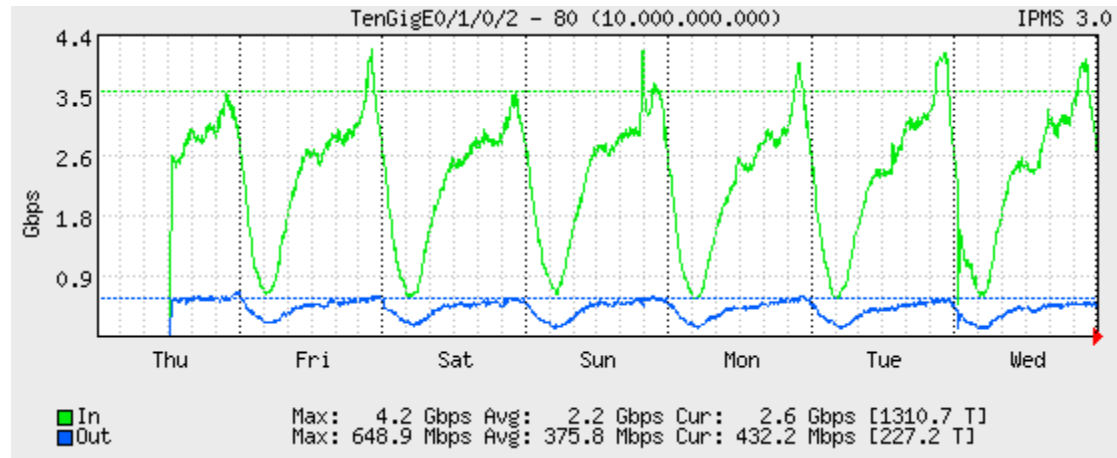

8. LAN 4

9. C&W 1

10. C&W 2

11. C&W 3

12. C&W 4

13. C&W 5

14. C&W 6

Resumen del periodo:

Description	Speed	Unit	In-Avg	Out-Avg	In-Peak	Out-Peak	Usage %
LAN_1	10000	mbps	2990.84	3.90	5665.88	39.91	56.66
LAN_2	10000	mbps	3011.91	0.03	5708.62	0.51	57.09
LAN_3	10000	mbps	648.04	0.64	9411.29	29.73	94.11
LAN_4	10000	mbps	634.20	0.00	3301.52	0.00	33.02
TGS_1	10000	mbps	2587.97	52.01	7501.19	153.53	75.01
TGS_2	10000	mbps	2448.85	0.00	6342.46	0.01	63.43
TGS_3	10000	mbps	2379.48	3654.41	7020.12	5732.38	70.20
TGS_4	10000	mbps	4729.52	847.19	9771.60	1471.08	97.72
C&W_1	10000	mbps	3621.38	56.70	7069.56	763.83	70.70
C&W_2	10000	mbps	966.69	0.00	2025.28	0.01	20.25
C&W_3	10000	mbps	2173.59	375.64	4187.29	648.98	41.87
C&W_4	10000	mbps	2634.68	0.00	4698.90	0.00	46.99
C&W_5	10000	mbps	523.54	0.01	1054.49	18.61	10.55
C&W_6	10000	mbps	827.40	0.00	4238.79	0.00	42.39