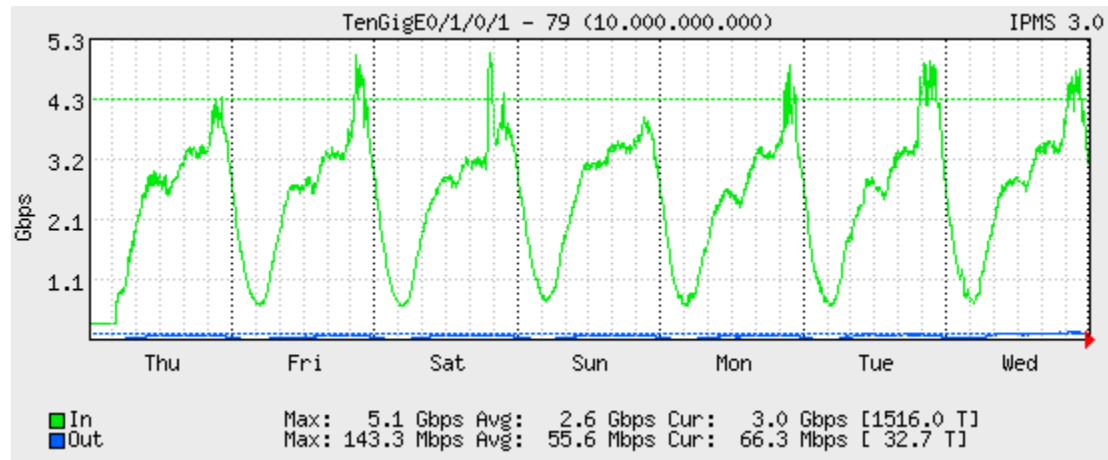

Periodo: 22/03/2018 00:00am – 29/03/2018 00:00am

1. TGS 1