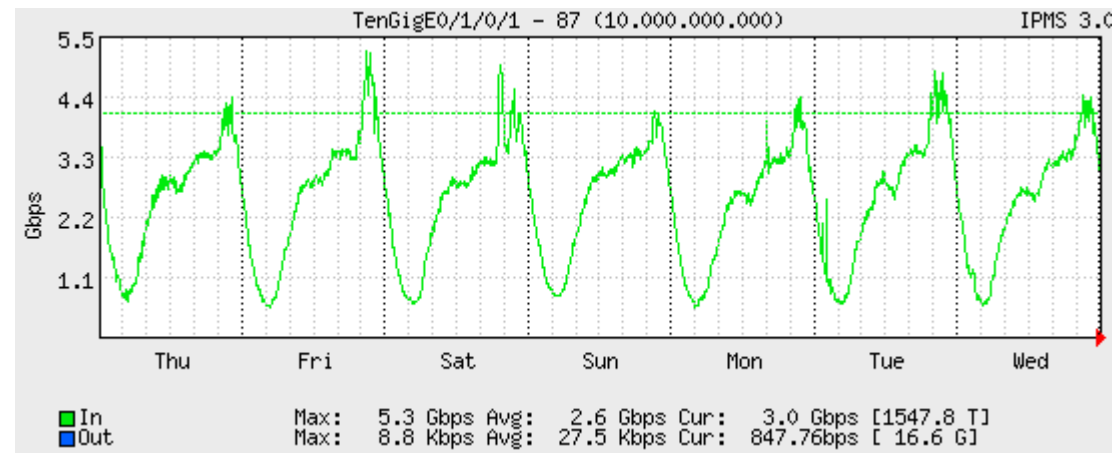

Periodo: 22/03/2018 00:00am – 29/03/2018 00:00am

1. TGS 1

2. TGS 2

3. TGS 3