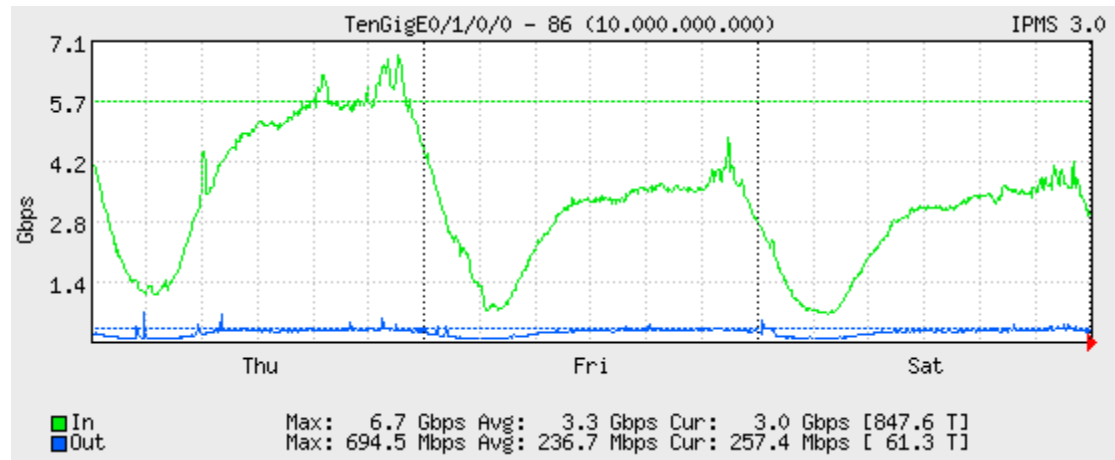

Description	Speed	Unit	In-Avg	Out-Avg	In-Peak	Out-Peak	Usage %
LAN_1	10000	mbps	2993.28	2.70	9207.85	21.01	92.08
LAN_2	10000	mbps	3004.48	0.03	9838.14	1.01	98.38
LAN_3	10000	mbps	664.77	0.72	1419.20	12.30	14.19
LAN_4	10000	mbps	657.86	0.00	1421.24	0.00	14.21
TGS_1	10000	mbps	2579.61	55.59	5074.67	143.30	50.75
TGS_2	10000	mbps	2564.31	0.03	5269.53	53.37	52.70
TGS_3	10000	mbps	2454.62	3404.71	7074.99	7372.58	73.73
TGS_4	10000	mbps	4444.25	636.98	6849.87	1237.09	68.50
C&W_1	10000	mbps	3617.33	226.51	7058.59	535.49	70.59
C&W_2	10000	mbps	832.52	0.00	1900.58	0.01	19.01
C&W_3	10000	mbps	2504.95	683.11	5453.97	2372.21	54.54
C&W_4	10000	mbps	2921.03	0.00	8278.41	0.01	82.78
C&W_5	10000	mbps	604.79	0.00	954.71	0.01	9.55
C&W_6	10000	mbps	619.29	0.00	1232.63	0.01	12.33

Periodo: 29/03/2018 00:00am – 01/04/2018 00:00am

1. TGS 1

2. TGS 2

3. TGS 3

4. TGS4

5. LAN 1

6. LAN 2

7. LAN 3

8. LAN 4

9. C&W 1

10. C&W 2

11. C&W 3

12. C&W 4

13. C&W 5

14. C&W 6

Resumen del periodo: