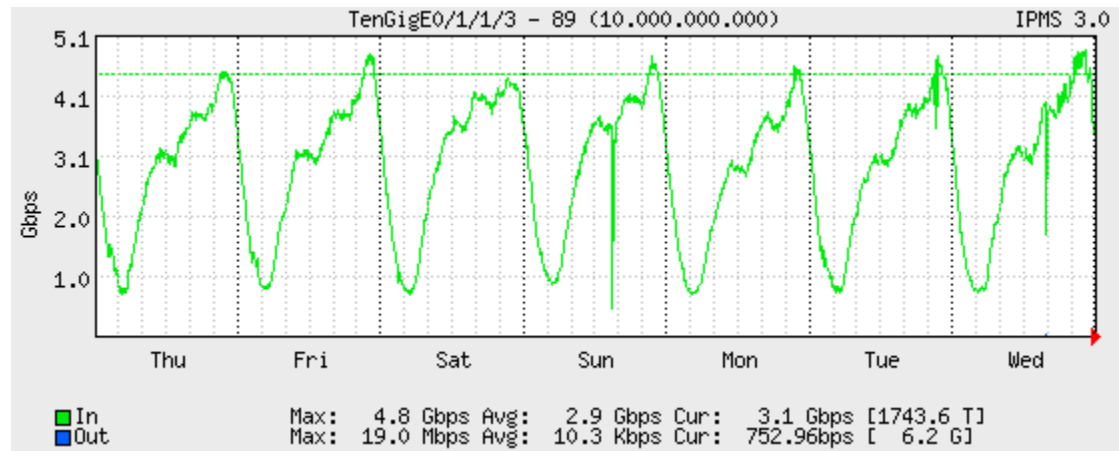

8. LAN 4

9. C&W 1

10. C&W 2

11. C&W 3

12. C&W 4

13. C&W 5

14. C&W 6

Resumen del periodo:

Description	Speed	Unit	In-Avg	Out-Avg	In-Peak	Out-Peak	Usage %
LAN_1	10000	mbps	2944.31	3.94	5440.06	36.42	54.40
LAN_2	10000	mbps	2950.39	0.03	5200.73	0.55	52.01
LAN_3	10000	mbps	657.74	0.66	1437.44	3.02	14.37
LAN_4	10000	mbps	659.82	0.00	1419.20	0.01	14.19
TGS_1	10000	mbps	2566.45	49.73	9208.78	107.59	92.09
TGS_2	10000	mbps	2543.36	0.00	8110.93	0.01	81.11
TGS_3	10000	mbps	2415.96	3617.40	4484.67	6289.14	62.89
TGS_4	10000	mbps	4510.49	811.46	7109.20	1565.35	71.09
C&W_1	10000	mbps	3734.53	23.63	9710.42	307.17	97.10
C&W_2	10000	mbps	908.42	0.00	1631.78	0.01	16.32
C&W_3	10000	mbps	2289.47	373.20	5307.47	577.18	53.08
C&W_4	10000	mbps	2887.16	0.01	4847.89	19.00	48.48
C&W_5	10000	mbps	577.92	0.00	980.03	0.01	9.80
C&W_6	10000	mbps	607.99	0.00	1121.85	0.01	11.22