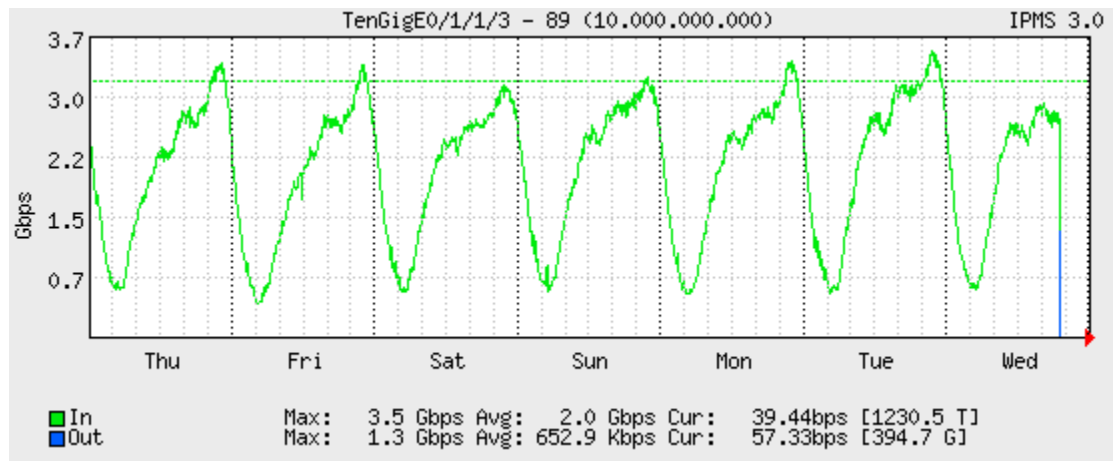

6. LAN 2

7. LAN 3

8. LAN 4

9. C & W 1

10. C & W 2

11. C & W 3

12. C & W 4

13. C & W 5

14. C & W6

Resumen del periodo:

Description	Speed	Unit	In-Avg	Out-Avg	In-Peak	Out-Peak	Usage %
LAN_1	10000	mbps	2912.57	3.57	6000.98	20.04	60.01
LAN_2	10000	mbps	2933.91	0.03	5966.60	1.07	59.67
LAN_3	10000	mbps	581.70	0.65	9845.92	15.61	98.46
LAN_4	10000	mbps	574.17	0.00	3418.98	0.06	34.19
TGS_1	10000	mbps	2319.22	53.82	5310.07	140.03	53.10
TGS_2	10000	mbps	2246.91	0.00	4160.09	0.01	41.60
TGS_3	10000	mbps	2183.18	812.13	3944.04	7949.54	79.50
TGS_4	10000	mbps	4664.41	787.69	7190.23	1411.70	71.90
C&W_1	10000	mbps	3194.25	82.40	5211.80	1314.67	52.12
C&W_2	10000	mbps	835.15	0.00	1772.60	0.01	17.73
C&W_3	10000	mbps	2108.57	2745.81	3664.57	4560.28	45.60
C&W_4	10000	mbps	2032.26	0.00	3513.68	0.01	35.14
C&W_5	10000	mbps	500.87	0.00	873.81	0.03	8.74
C&W_6	10000	mbps	1157.91	0.00	5160.83	0.00	51.61