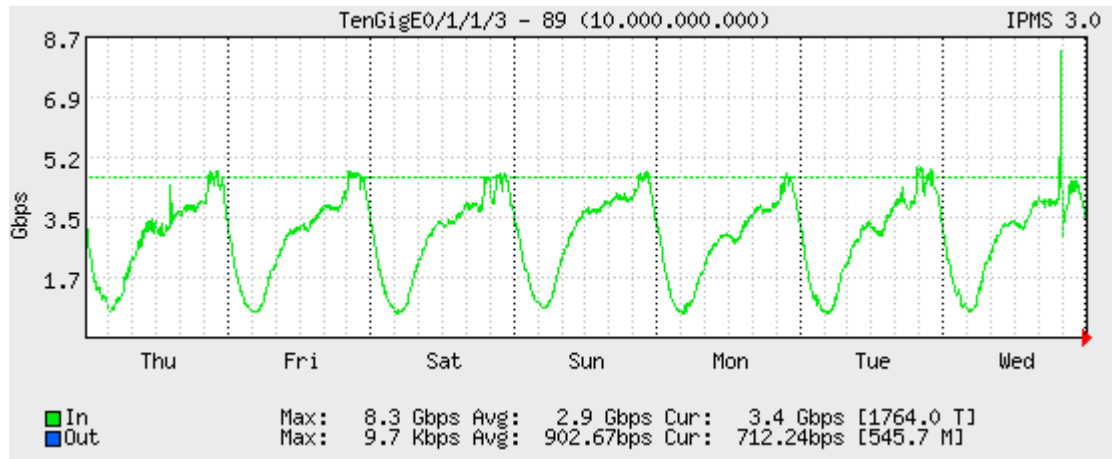

8. LAN 4

9. C&W 1

10. C&W 2

11. C&W 3

12. C&W 4

13. C&W 5

14. C&W 6

Resumen del periodo:

Description	Speed	Unit	In-Avg	Out-Avg	In-Peak	Out-Peak	Usage %
LAN_1	10000	mbps	2993.28	2.70	9207.85	21.01	92.08
LAN_2	10000	mbps	3004.48	0.03	9838.14	1.01	98.38
LAN_3	10000	mbps	664.77	0.72	1419.20	12.30	14.19
LAN_4	10000	mbps	657.86	0.00	1421.24	0.00	14.21
TGS_1	10000	mbps	2579.61	55.59	5074.67	143.30	50.75
TGS_2	10000	mbps	2564.31	0.03	5269.53	53.37	52.70
TGS_3	10000	mbps	2454.62	3404.71	7074.99	7372.58	73.73
TGS_4	10000	mbps	4444.25	636.98	6849.87	1237.09	68.50
C&W_1	10000	mbps	3617.33	226.51	7058.59	535.49	70.59
C&W_2	10000	mbps	832.52	0.00	1900.58	0.01	19.01
C&W_3	10000	mbps	2504.95	683.11	5453.97	2372.21	54.54
C&W_4	10000	mbps	2921.03	0.00	8278.41	0.01	82.78
C&W_5	10000	mbps	604.79	0.00	954.71	0.01	9.55
C&W_6	10000	mbps	619.29	0.00	1232.63	0.01	12.33