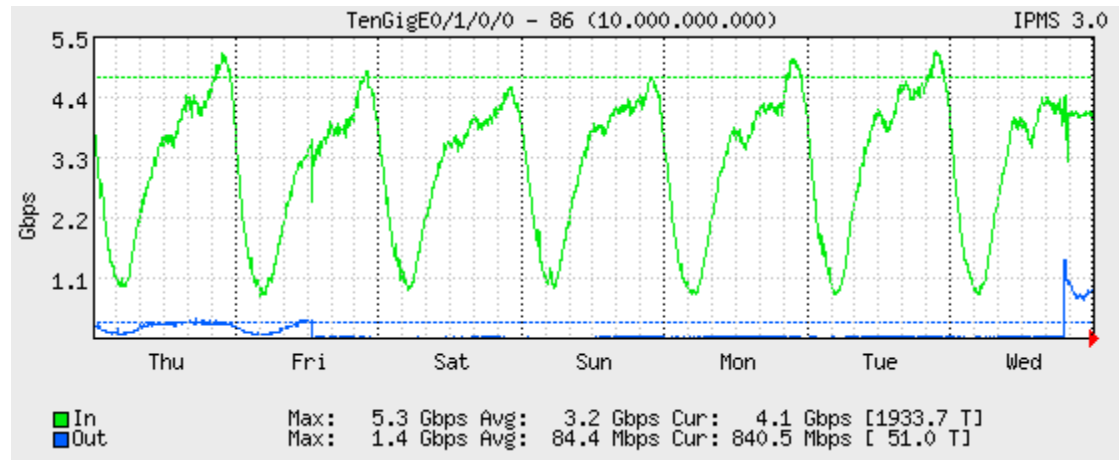

6. LAN 2

7. LAN 3

8. LAN 4

9. C & W 1

10. C & W 2

11. C & W 3

12. C & W 4

13. C & W 5

14. C & W6

Resumen del periodo:

Description	Speed	Unit	In-Avg	Out-Avg	In-Peak	Out-Peak	Usage %
LAN_1	10000	mbps	2912.57	3.57	6000.98	20.04	60.01
LAN_2	10000	mbps	2933.91	0.03	5966.60	1.07	59.67
LAN_3	10000	mbps	581.70	0.65	9845.92	15.61	98.46
LAN_4	10000	mbps	574.17	0.00	3418.98	0.06	34.19
TGS_1	10000	mbps	2319.22	53.82	5310.07	140.03	53.10
TGS_2	10000	mbps	2246.91	0.00	4160.09	0.01	41.60
TGS_3	10000	mbps	2183.18	812.13	3944.04	7949.54	79.50
TGS_4	10000	mbps	4664.41	787.69	7190.23	1411.70	71.90
C&W_1	10000	mbps	3194.25	82.40	5211.80	1314.67	52.12
C&W_2	10000	mbps	835.15	0.00	1772.60	0.01	17.73
C&W_3	10000	mbps	2108.57	2745.81	3664.57	4560.28	45.60
C&W_4	10000	mbps	2032.26	0.00	3513.68	0.01	35.14
C&W_5	10000	mbps	500.87	0.00	873.81	0.03	8.74
C&W_6	10000	mbps	1157.91	0.00	5160.83	0.00	51.61