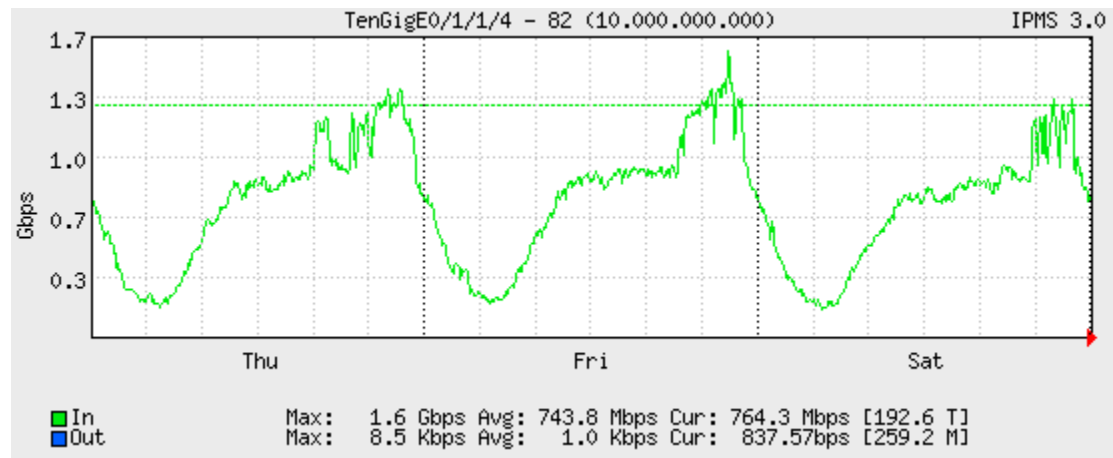

Description	Speed	Unit	In-Avg	Out-Avg	In-Peak	Out-Peak	Usage %
LAN_1	10000	mbps	2993.28	2.70	9207.85	21.01	92.08
LAN_2	10000	mbps	3004.48	0.03	9838.14	1.01	98.38
LAN_3	10000	mbps	664.77	0.72	1419.20	12.30	14.19
LAN_4	10000	mbps	657.86	0.00	1421.24	0.00	14.21
TGS_1	10000	mbps	2579.61	55.59	5074.67	143.30	50.75
TGS_2	10000	mbps	2564.31	0.03	5269.53	53.37	52.70
TGS_3	10000	mbps	2454.62	3404.71	7074.99	7372.58	73.73
TGS_4	10000	mbps	4444.25	636.98	6849.87	1237.09	68.50
C&W_1	10000	mbps	3617.33	226.51	7058.59	535.49	70.59
C&W_2	10000	mbps	832.52	0.00	1900.58	0.01	19.01
C&W_3	10000	mbps	2504.95	683.11	5453.97	2372.21	54.54
C&W_4	10000	mbps	2921.03	0.00	8278.41	0.01	82.78
C&W_5	10000	mbps	604.79	0.00	954.71	0.01	9.55
C&W_6	10000	mbps	619.29	0.00	1232.63	0.01	12.33

Periodo: 29/03/2018 00:00am – 01/04/2018 00:00am

1. TGS 1

2. TGS 2

3. TGS 3

4. TGS4

5. LAN 1

6. LAN 2

7. LAN 3

8. LAN 4

9. C&W 1

10. C&W 2

11. C&W 3

12. C&W 4

13. C&W 5

14. C&W 6

Resumen del periodo: