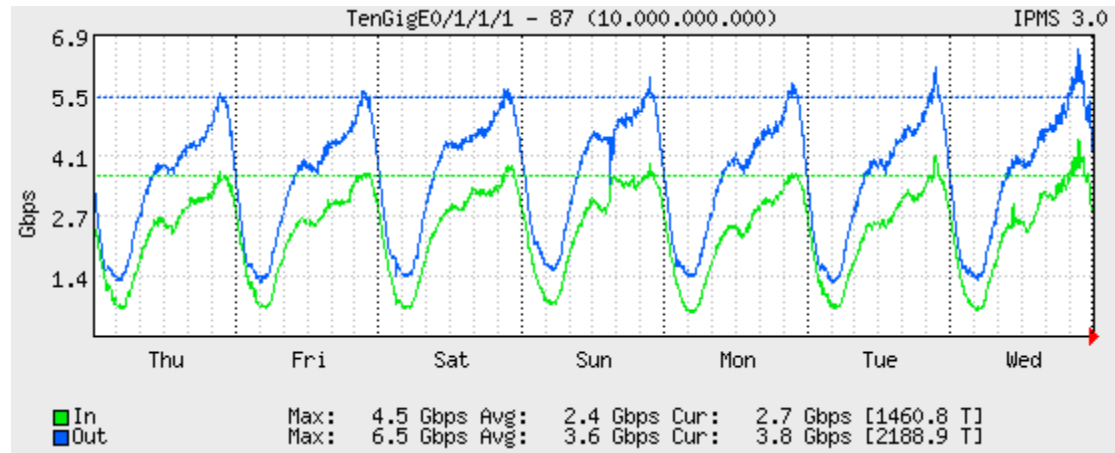

Description	Speed	Unit	In-Avg	Out-Avg	In-Peak	Out-Peak	Usage %
LAN_1	10000	mbps	2990.84	3.90	5665.88	39.91	56.66
LAN_2	10000	mbps	3011.91	0.03	5708.62	0.51	57.09
LAN_3	10000	mbps	648.04	0.64	9411.29	29.73	94.11
LAN_4	10000	mbps	634.20	0.00	3301.52	0.00	33.02
TGS_1	10000	mbps	2587.97	52.01	7501.19	153.53	75.01
TGS_2	10000	mbps	2448.85	0.00	6342.46	0.01	63.43
TGS_3	10000	mbps	2379.48	3654.41	7020.12	5732.38	70.20
TGS_4	10000	mbps	4729.52	847.19	9771.60	1471.08	97.72
C&W_1	10000	mbps	3621.38	56.70	7069.56	763.83	70.70
C&W_2	10000	mbps	966.69	0.00	2025.28	0.01	20.25
C&W_3	10000	mbps	2173.59	375.64	4187.29	648.98	41.87
C&W_4	10000	mbps	2634.68	0.00	4698.90	0.00	46.99
C&W_5	10000	mbps	523.54	0.01	1054.49	18.61	10.55
C&W_6	10000	mbps	827.40	0.00	4238.79	0.00	42.39

Periodo: 15/03/2018 00:00am – 22/03/2018 00:00:00am

1. TGS 1

2. TGS 2

3. TGS 3

4. TGS 4

5. LAN 1

6. LAN 2

7. LAN 3

8. LAN 4

9. C&W 1

10. C&W 2

11. C&W 3

12. C&W 4

13. C&W 5

14. C&W 6

Resumen del periodo:

Description	Speed	Unit	In-Avg	Out-Avg	In-Peak	Out-Peak	Usage %
LAN_1	10000	mbps	2944.31	3.94	5440.06	36.42	54.40
LAN_2	10000	mbps	2950.39	0.03	5200.73	0.55	52.01
LAN_3	10000	mbps	657.74	0.66	1437.44	3.02	14.37
LAN_4	10000	mbps	659.82	0.00	1419.20	0.01	14.19
TGS_1	10000	mbps	2566.45	49.73	9208.78	107.59	92.09
TGS_2	10000	mbps	2543.36	0.00	8110.93	0.01	81.11
TGS_3	10000	mbps	2415.96	3617.40	4484.67	6289.14	62.89
TGS_4	10000	mbps	4510.49	811.46	7109.20	1565.35	71.09
C&W_1	10000	mbps	3734.53	23.63	9710.42	307.17	97.10
C&W_2	10000	mbps	908.42	0.00	1631.78	0.01	16.32
C&W_3	10000	mbps	2289.47	373.20	5307.47	577.18	53.08
C&W_4	10000	mbps	2887.16	0.01	4847.89	19.00	48.48
C&W_5	10000	mbps	577.92	0.00	980.03	0.01	9.80
C&W_6	10000	mbps	607.99	0.00	1121.85	0.01	11.22