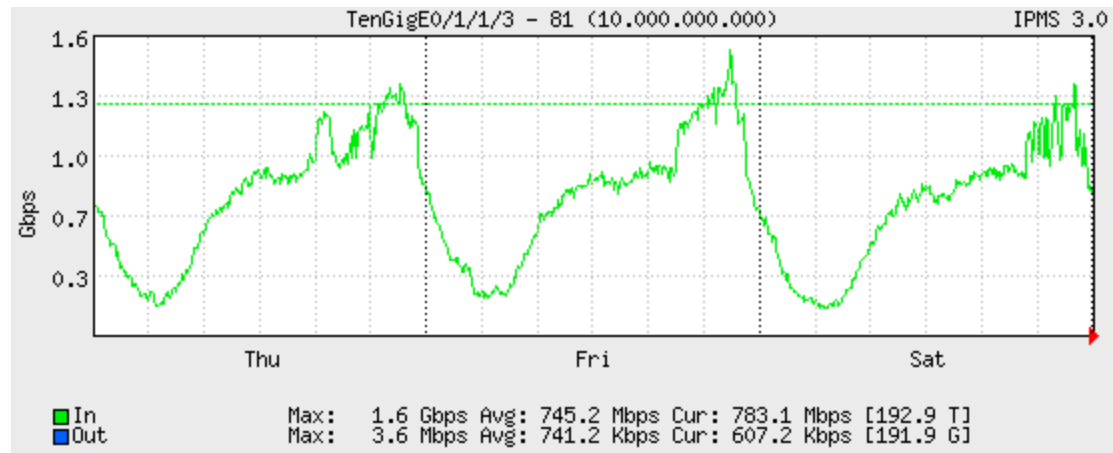

Description	Speed	Unit	In-Avg	Out-Avg	In-Peak	Out-Peak	Usage %
LAN_1	10000	mbps	2993.28	2.70	9207.85	21.01	92.08
LAN_2	10000	mbps	3004.48	0.03	9838.14	1.01	98.38
LAN_3	10000	mbps	664.77	0.72	1419.20	12.30	14.19
LAN_4	10000	mbps	657.86	0.00	1421.24	0.00	14.21
TGS_1	10000	mbps	2579.61	55.59	5074.67	143.30	50.75
TGS_2	10000	mbps	2564.31	0.03	5269.53	53.37	52.70
TGS_3	10000	mbps	2454.62	3404.71	7074.99	7372.58	73.73
TGS_4	10000	mbps	4444.25	636.98	6849.87	1237.09	68.50
C&W_1	10000	mbps	3617.33	226.51	7058.59	535.49	70.59
C&W_2	10000	mbps	832.52	0.00	1900.58	0.01	19.01
C&W_3	10000	mbps	2504.95	683.11	5453.97	2372.21	54.54
C&W_4	10000	mbps	2921.03	0.00	8278.41	0.01	82.78
C&W_5	10000	mbps	604.79	0.00	954.71	0.01	9.55
C&W_6	10000	mbps	619.29	0.00	1232.63	0.01	12.33

Periodo: 29/03/2018 00:00am – 01/04/2018 00:00am

1. TGS 1

2. TGS 2

3. TGS 3

4. TGS4

5. LAN 1

6. LAN 2

7. LAN 3

8. LAN 4

9. C&W 1

10. C&W 2

11. C&W 3

12. C&W 4

13. C&W 5

14. C&W 6

Resumen del periodo: