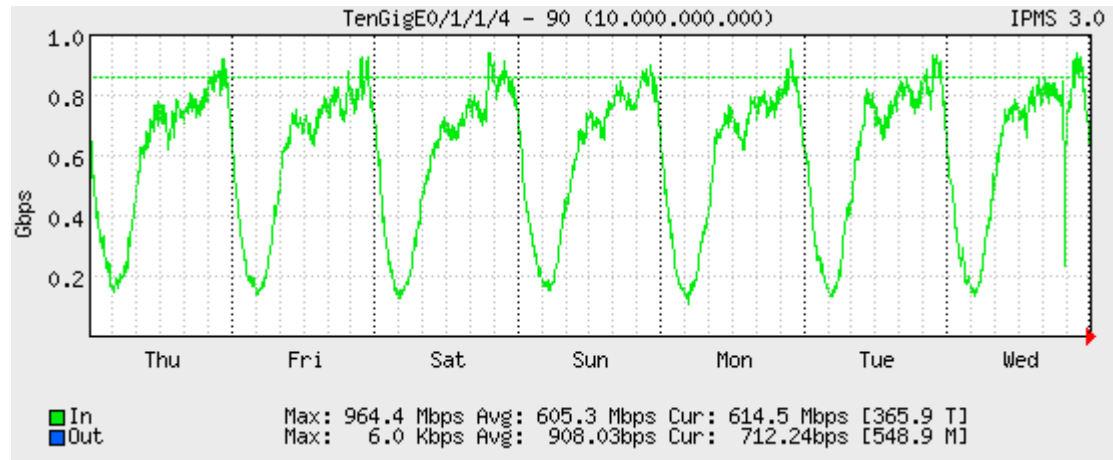

8. LAN 4

9. C&W 1

10. C&W 2

11. C&W 3

12. C&W 4

13. C&W 5

14. C&W 6

Resumen del periodo:

Description	Speed	Unit	In-Avg	Out-Avg	In-Peak	Out-Peak	Usage %
LAN_1	10000	mbps	2993.28	2.70	9207.85	21.01	92.08
LAN_2	10000	mbps	3004.48	0.03	9838.14	1.01	98.38
LAN_3	10000	mbps	664.77	0.72	1419.20	12.30	14.19
LAN_4	10000	mbps	657.86	0.00	1421.24	0.00	14.21
TGS_1	10000	mbps	2579.61	55.59	5074.67	143.30	50.75
TGS_2	10000	mbps	2564.31	0.03	5269.53	53.37	52.70
TGS_3	10000	mbps	2454.62	3404.71	7074.99	7372.58	73.73
TGS_4	10000	mbps	4444.25	636.98	6849.87	1237.09	68.50
C&W_1	10000	mbps	3617.33	226.51	7058.59	535.49	70.59
C&W_2	10000	mbps	832.52	0.00	1900.58	0.01	19.01
C&W_3	10000	mbps	2504.95	683.11	5453.97	2372.21	54.54
C&W_4	10000	mbps	2921.03	0.00	8278.41	0.01	82.78
C&W_5	10000	mbps	604.79	0.00	954.71	0.01	9.55
C&W_6	10000	mbps	619.29	0.00	1232.63	0.01	12.33