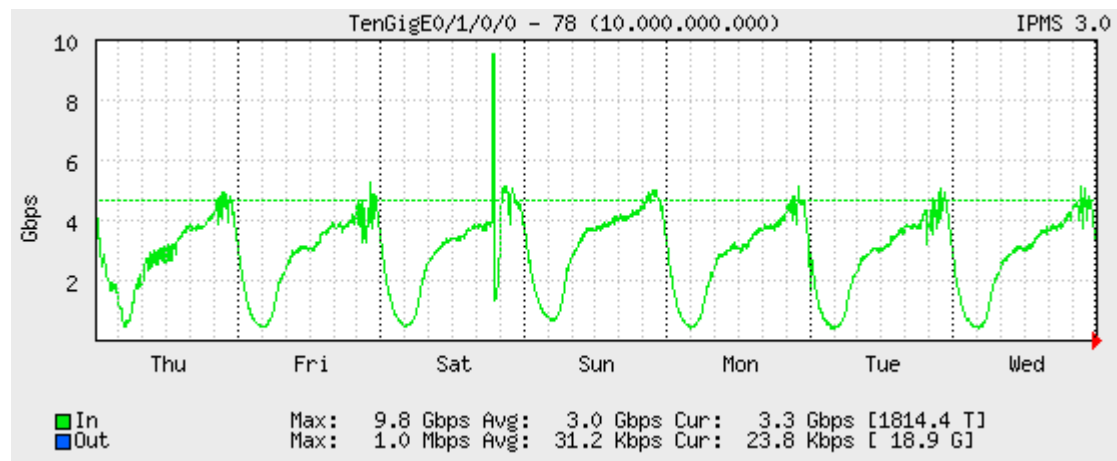

Description	Speed	Unit	In-Avg	Out-Avg	In-Peak	Out-Peak	Usage %
LAN_1	10000	mbps	2944.31	3.94	5440.06	36.42	54.40
LAN_2	10000	mbps	2950.39	0.03	5200.73	0.55	52.01
LAN_3	10000	mbps	657.74	0.66	1437.44	3.02	14.37
LAN_4	10000	mbps	659.82	0.00	1419.20	0.01	14.19
TGS_1	10000	mbps	2566.45	49.73	9208.78	107.59	92.09
TGS_2	10000	mbps	2543.36	0.00	8110.93	0.01	81.11
TGS_3	10000	mbps	2415.96	3617.40	4484.67	6289.14	62.89
TGS_4	10000	mbps	4510.49	811.46	7109.20	1565.35	71.09
C&W_1	10000	mbps	3734.53	23.63	9710.42	307.17	97.10
C&W_2	10000	mbps	908.42	0.00	1631.78	0.01	16.32
C&W_3	10000	mbps	2289.47	373.20	5307.47	577.18	53.08
C&W_4	10000	mbps	2887.16	0.01	4847.89	19.00	48.48
C&W_5	10000	mbps	577.92	0.00	980.03	0.01	9.80
C&W_6	10000	mbps	607.99	0.00	1121.85	0.01	11.22

Periodo: 22/03/2018 00:00am – 29/03/2018 00:00am

1. TGS 1

2. TGS 2

3. TGS 3

4. TGS4

5. LAN 1

6. LAN 2

7. LAN 3

8. LAN 4

9. C&W 1

10. C&W 2

11. C&W 3

12. C&W 4

13. C&W 5

14. C&W 6

Resumen del periodo: