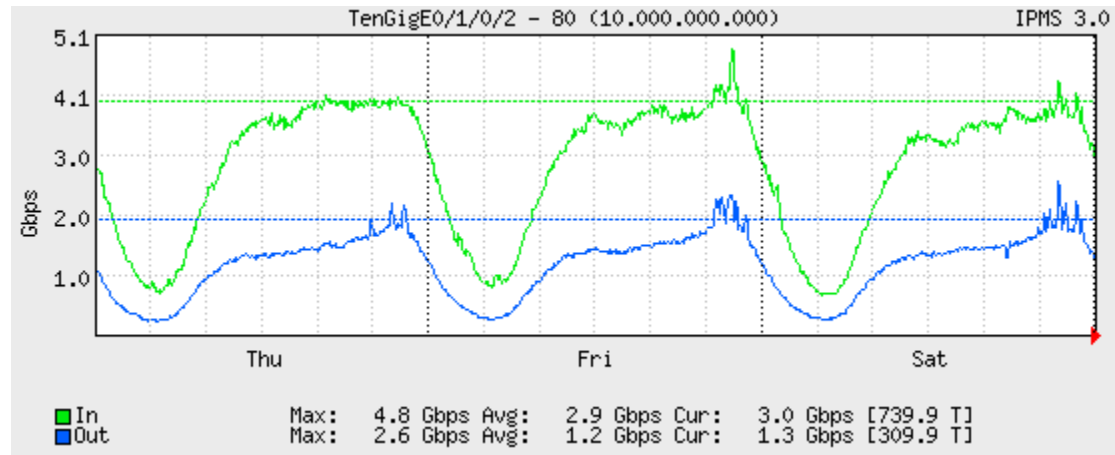

Periodo: 29/03/2018 00:00am – 01/04/2018 00:00am

1. TGS 1

2. TGS 2

3. TGS 3

4. TGS4

5. LAN 1

6. LAN 2

7. LAN 3

8. LAN 4

9. C&W 1

10. C&W 2

11. C&W 3

12. C&W 4

13. C&W 5

14. C&W 6

Resumen del periodo:

Description	Speed	Unit	In-Avg	Out-Avg	In-Peak	Out-Peak	Usage %
LAN_1	10000	mbps	3246.35	5.03	5669.01	16.68	56.69
LAN_2	10000	mbps	3259.59	0.03	5652.40	3.84	56.52
LAN_3	10000	mbps	745.24	0.74	1567.09	3.61	15.67
LAN_4	10000	mbps	745.49	0.00	1581.12	0.01	15.81
TGS_1	10000	mbps	2911.36	77.81	5192.58	143.67	51.93
TGS_2	10000	mbps	2812.55	0.00	4825.10	0.00	48.25
TGS_3	10000	mbps	2887.64	3159.43	4913.55	4678.65	49.14
TGS_4	10000	mbps	3298.42	691.39	5872.50	1235.68	58.73
C&W_1	10000	mbps	3266.11	236.95	6654.13	694.09	66.54
C&W_2	10000	mbps	886.09	0.00	1505.01	0.00	15.05
C&W_3	10000	mbps	2857.83	1199.93	4826.94	2597.62	48.27
C&W_4	10000	mbps	1656.62	0.00	4720.58	0.00	47.21
C&W_5	10000	mbps	678.94	0.00	1210.91	0.00	12.11
C&W_6	10000	mbps	721.15	0.00	1179.32	0.00	11.79