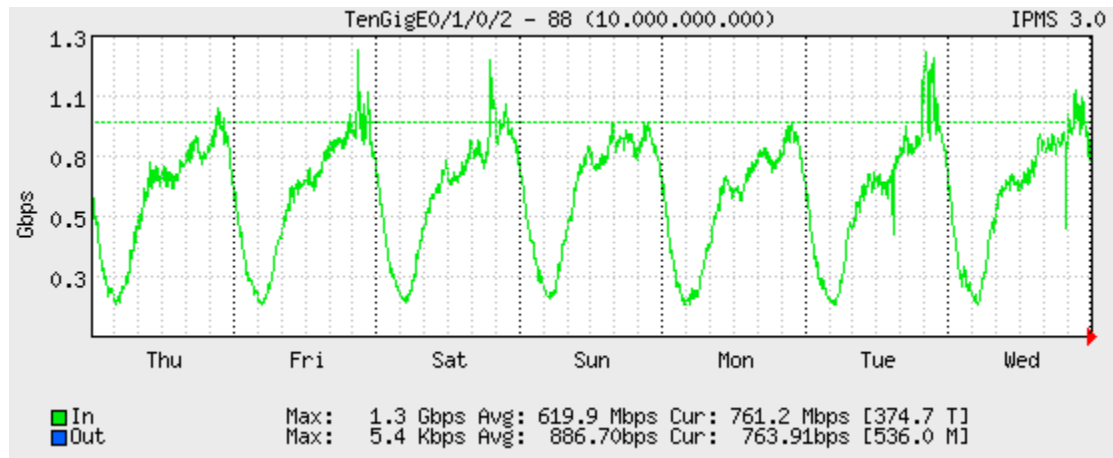

8. LAN 4

9. C&W 1

10. C&W 2

11. C&W 3

12. C&W 4

13. C&W 5

14. C&W 6

Resumen del periodo:

Description	Speed	Unit	In-Avg	Out-Avg	In-Peak	Out-Peak	Usage %
LAN_1	10000	mbps	2993.28	2.70	9207.85	21.01	92.08
LAN_2	10000	mbps	3004.48	0.03	9838.14	1.01	98.38
LAN_3	10000	mbps	664.77	0.72	1419.20	12.30	14.19
LAN_4	10000	mbps	657.86	0.00	1421.24	0.00	14.21
TGS_1	10000	mbps	2579.61	55.59	5074.67	143.30	50.75
TGS_2	10000	mbps	2564.31	0.03	5269.53	53.37	52.70
TGS_3	10000	mbps	2454.62	3404.71	7074.99	7372.58	73.73
TGS_4	10000	mbps	4444.25	636.98	6849.87	1237.09	68.50
C&W_1	10000	mbps	3617.33	226.51	7058.59	535.49	70.59
C&W_2	10000	mbps	832.52	0.00	1900.58	0.01	19.01
C&W_3	10000	mbps	2504.95	683.11	5453.97	2372.21	54.54
C&W_4	10000	mbps	2921.03	0.00	8278.41	0.01	82.78
C&W_5	10000	mbps	604.79	0.00	954.71	0.01	9.55
C&W_6	10000	mbps	619.29	0.00	1232.63	0.01	12.33