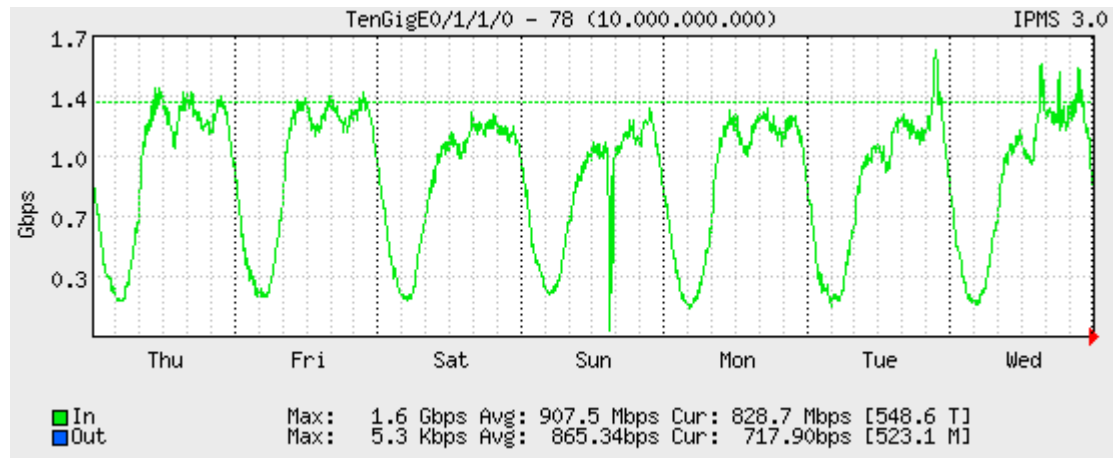

10. C&W 2