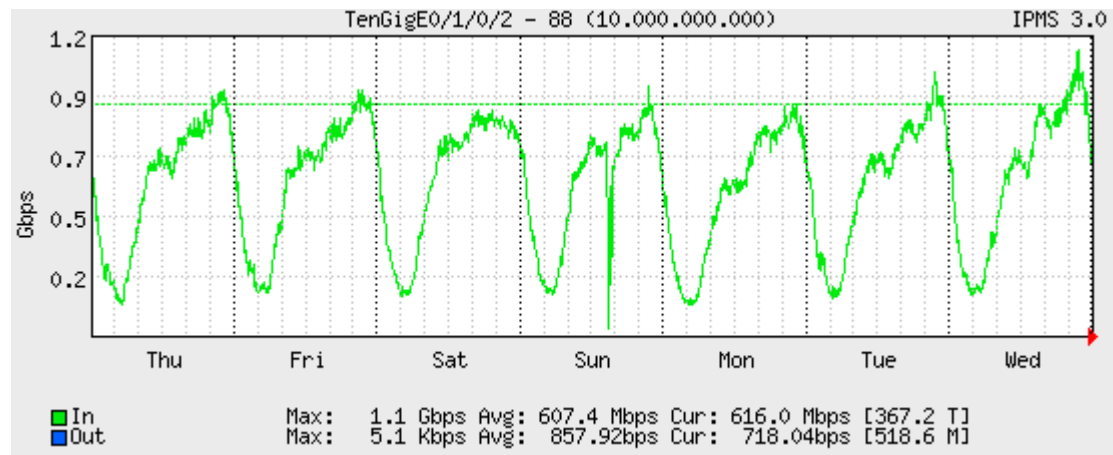

8. LAN 4

9. C&W 1

10. C&W 2

11. C&W 3

12. C&W 4

13. C&W 5

14. C&W 6

Resumen del periodo:

Description	Speed	Unit	In-Avg	Out-Avg	In-Peak	Out-Peak	Usage %
LAN_1	10000	mbps	2944.31	3.94	5440.06	36.42	54.40
LAN_2	10000	mbps	2950.39	0.03	5200.73	0.55	52.01
LAN_3	10000	mbps	657.74	0.66	1437.44	3.02	14.37
LAN_4	10000	mbps	659.82	0.00	1419.20	0.01	14.19
TGS_1	10000	mbps	2566.45	49.73	9208.78	107.59	92.09
TGS_2	10000	mbps	2543.36	0.00	8110.93	0.01	81.11
TGS_3	10000	mbps	2415.96	3617.40	4484.67	6289.14	62.89
TGS_4	10000	mbps	4510.49	811.46	7109.20	1565.35	71.09
C&W_1	10000	mbps	3734.53	23.63	9710.42	307.17	97.10
C&W_2	10000	mbps	908.42	0.00	1631.78	0.01	16.32
C&W_3	10000	mbps	2289.47	373.20	5307.47	577.18	53.08
C&W_4	10000	mbps	2887.16	0.01	4847.89	19.00	48.48
C&W_5	10000	mbps	577.92	0.00	980.03	0.01	9.80
C&W_6	10000	mbps	607.99	0.00	1121.85	0.01	11.22