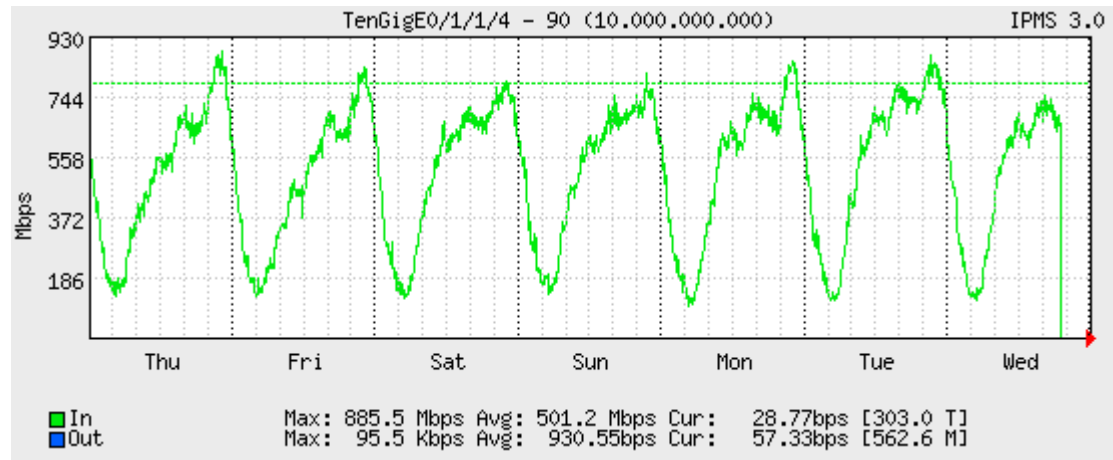

6. LAN 2

7. LAN 3

8. LAN 4

9. C & W 1

10. C & W 2

11. C & W 3

12. C & W 4

13. C & W 5

14. C & W6

Resumen del periodo:

Description	Speed	Unit	In-Avg	Out-Avg	In-Peak	Out-Peak	Usage %
LAN_1	10000	mbps	2912.57	3.57	6000.98	20.04	60.01
LAN_2	10000	mbps	2933.91	0.03	5966.60	1.07	59.67
LAN_3	10000	mbps	581.70	0.65	9845.92	15.61	98.46
LAN_4	10000	mbps	574.17	0.00	3418.98	0.06	34.19
TGS_1	10000	mbps	2319.22	53.82	5310.07	140.03	53.10
TGS_2	10000	mbps	2246.91	0.00	4160.09	0.01	41.60
TGS_3	10000	mbps	2183.18	812.13	3944.04	7949.54	79.50
TGS_4	10000	mbps	4664.41	787.69	7190.23	1411.70	71.90
C&W_1	10000	mbps	3194.25	82.40	5211.80	1314.67	52.12
C&W_2	10000	mbps	835.15	0.00	1772.60	0.01	17.73
C&W_3	10000	mbps	2108.57	2745.81	3664.57	4560.28	45.60
C&W_4	10000	mbps	2032.26	0.00	3513.68	0.01	35.14
C&W_5	10000	mbps	500.87	0.00	873.81	0.03	8.74
C&W_6	10000	mbps	1157.91	0.00	5160.83	0.00	51.61