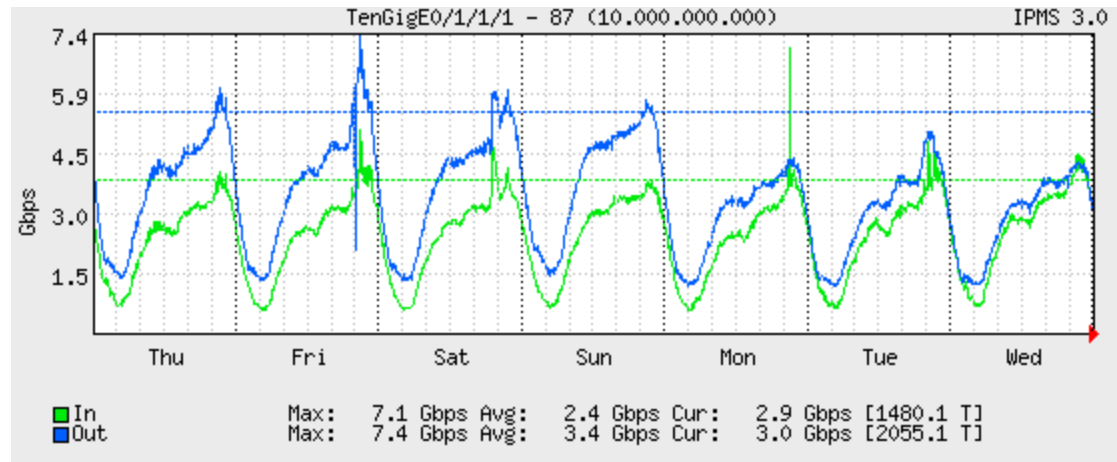

Description	Speed	Unit	In-Avg	Out-Avg	In-Peak	Out-Peak	Usage %
LAN_1	10000	mbps	2944.31	3.94	5440.06	36.42	54.40
LAN_2	10000	mbps	2950.39	0.03	5200.73	0.55	52.01
LAN_3	10000	mbps	657.74	0.66	1437.44	3.02	14.37
LAN_4	10000	mbps	659.82	0.00	1419.20	0.01	14.19
TGS_1	10000	mbps	2566.45	49.73	9208.78	107.59	92.09
TGS_2	10000	mbps	2543.36	0.00	8110.93	0.01	81.11
TGS_3	10000	mbps	2415.96	3617.40	4484.67	6289.14	62.89
TGS_4	10000	mbps	4510.49	811.46	7109.20	1565.35	71.09
C&W_1	10000	mbps	3734.53	23.63	9710.42	307.17	97.10
C&W_2	10000	mbps	908.42	0.00	1631.78	0.01	16.32
C&W_3	10000	mbps	2289.47	373.20	5307.47	577.18	53.08
C&W_4	10000	mbps	2887.16	0.01	4847.89	19.00	48.48
C&W_5	10000	mbps	577.92	0.00	980.03	0.01	9.80
C&W_6	10000	mbps	607.99	0.00	1121.85	0.01	11.22

Periodo: 22/03/2018 00:00am – 29/03/2018 00:00am

1. TGS 1

2. TGS 2

3. TGS 3

4. TGS4

5. LAN 1

6. LAN 2

7. LAN 3

8. LAN 4

9. C&W 1

10. C&W 2

11. C&W 3

12. C&W 4

13. C&W 5

14. C&W 6

Resumen del periodo:

Description	Speed	Unit	In-Avg	Out-Avg	In-Peak	Out-Peak	Usage %
LAN_1	10000	mbps	2993.28	2.70	9207.85	21.01	92.08
LAN_2	10000	mbps	3004.48	0.03	9838.14	1.01	98.38
LAN_3	10000	mbps	664.77	0.72	1419.20	12.30	14.19
LAN_4	10000	mbps	657.86	0.00	1421.24	0.00	14.21
TGS_1	10000	mbps	2579.61	55.59	5074.67	143.30	50.75
TGS_2	10000	mbps	2564.31	0.03	5269.53	53.37	52.70
TGS_3	10000	mbps	2454.62	3404.71	7074.99	7372.58	73.73
TGS_4	10000	mbps	4444.25	636.98	6849.87	1237.09	68.50
C&W_1	10000	mbps	3617.33	226.51	7058.59	535.49	70.59
C&W_2	10000	mbps	832.52	0.00	1900.58	0.01	19.01
C&W_3	10000	mbps	2504.95	683.11	5453.97	2372.21	54.54
C&W_4	10000	mbps	2921.03	0.00	8278.41	0.01	82.78
C&W_5	10000	mbps	604.79	0.00	954.71	0.01	9.55
C&W_6	10000	mbps	619.29	0.00	1232.63	0.01	12.33