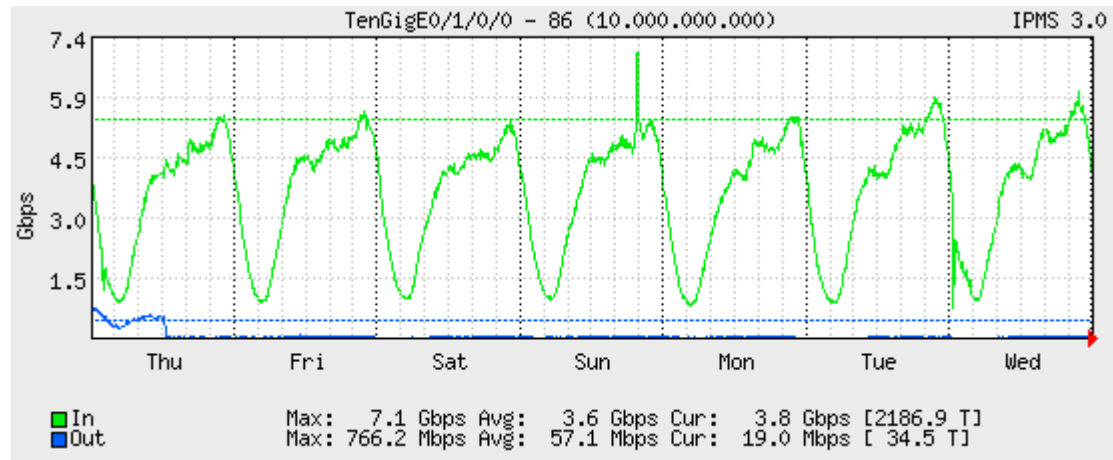

10. C&W 2

11. C&W 3