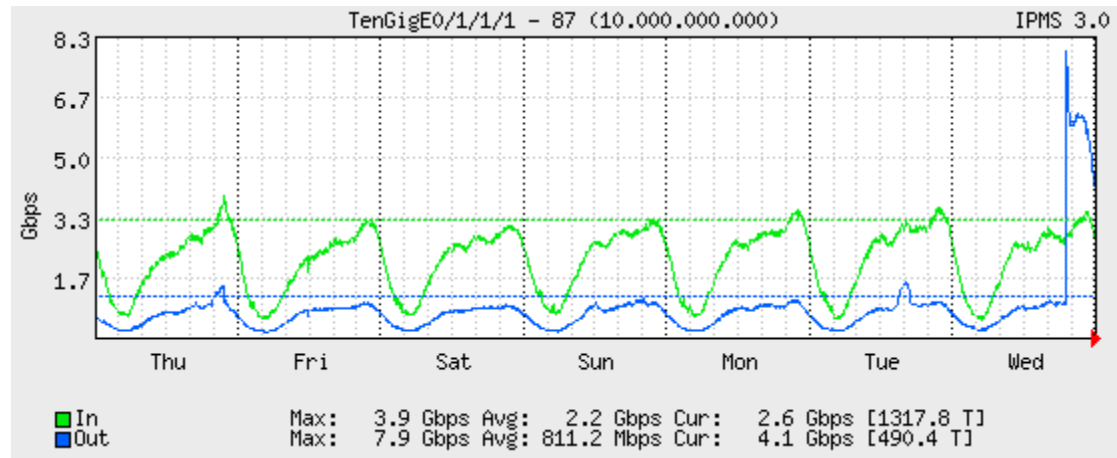

TASA DE OCUPACIÓN DE ENLACES (TOE)

Marzo 2018

Periodo: 01/03/2018 00:00am – 08/03/2018 00:00am

1. TGS 1

2. TGS 2

3. TGS 3

4. TGS 4

5. LAN 1

14. C & W6

Resumen del periodo:

Description	Speed	Unit	In-Avg	Out-Avg	In-Peak	Out-Peak	Usage %
LAN_1	10000	mbps	2912.57	3.57	6000.98	20.04	60.01
LAN_2	10000	mbps	2933.91	0.03	5966.60	1.07	59.67
LAN_3	10000	mbps	581.70	0.65	9845.92	15.61	98.46
LAN_4	10000	mbps	574.17	0.00	3418.98	0.06	34.19
TGS_1	10000	mbps	2319.22	53.82	5310.07	140.03	53.10
TGS_2	10000	mbps	2246.91	0.00	4160.09	0.01	41.60
TGS_3	10000	mbps	2183.18	812.13	3944.04	7949.54	79.50
TGS_4	10000	mbps	4664.41	787.69	7190.23	1411.70	71.90
C&W_1	10000	mbps	3194.25	82.40	5211.80	1314.67	52.12
C&W_2	10000	mbps	835.15	0.00	1772.60	0.01	17.73
C&W_3	10000	mbps	2108.57	2745.81	3664.57	4560.28	45.60
C&W_4	10000	mbps	2032.26	0.00	3513.68	0.01	35.14
C&W_5	10000	mbps	500.87	0.00	873.81	0.03	8.74
C&W_6	10000	mbps	1157.91	0.00	5160.83	0.00	51.61