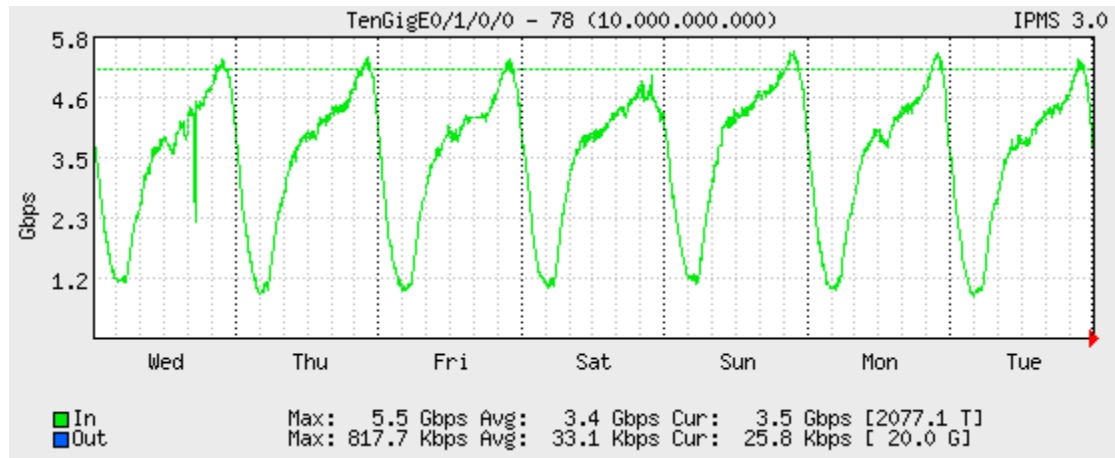

7. C&W 1

8. C&W 2