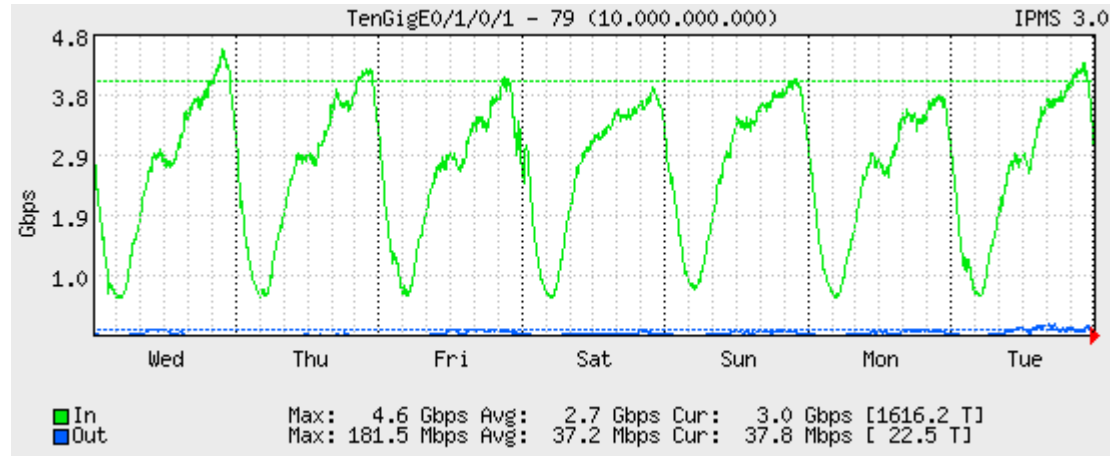

Periodo: 08/11/2017 00:00am – 15/11/2017 00:00am

1. TGS 1