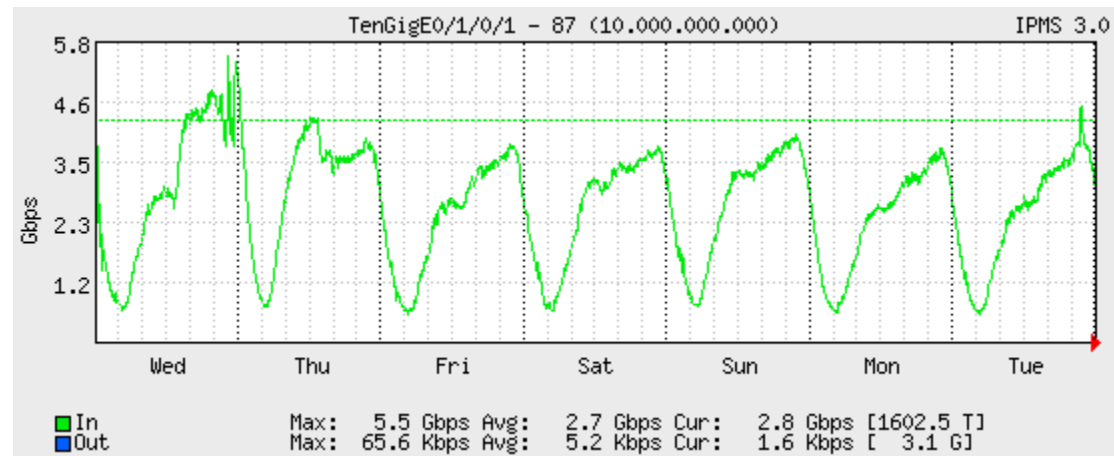

Periodo: 15/11/2017 00:00am – 22/10/2017 00:00:00am

1. TGS 1

2. TGS 2