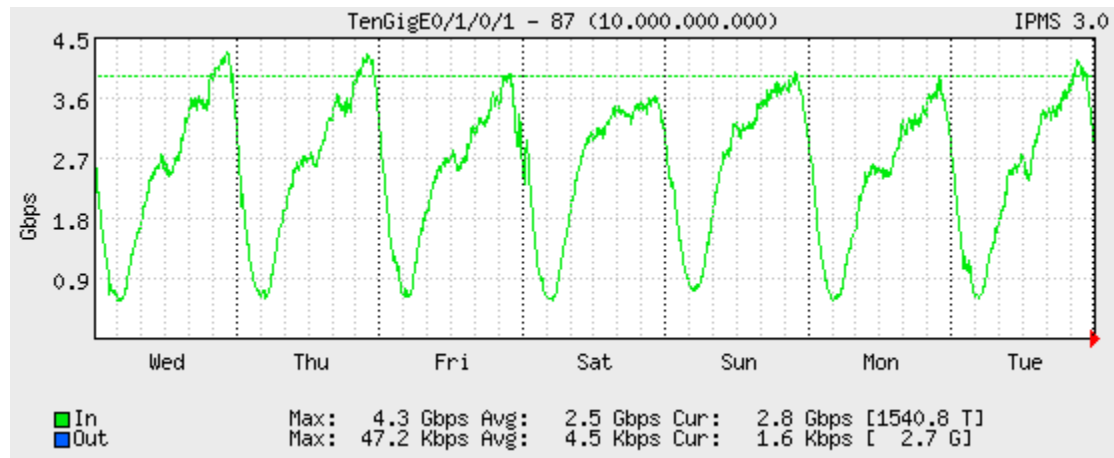

Periodo: 08/11/2017 00:00am – 15/11/2017 00:00am

1. TGS 1

2. TGS 2