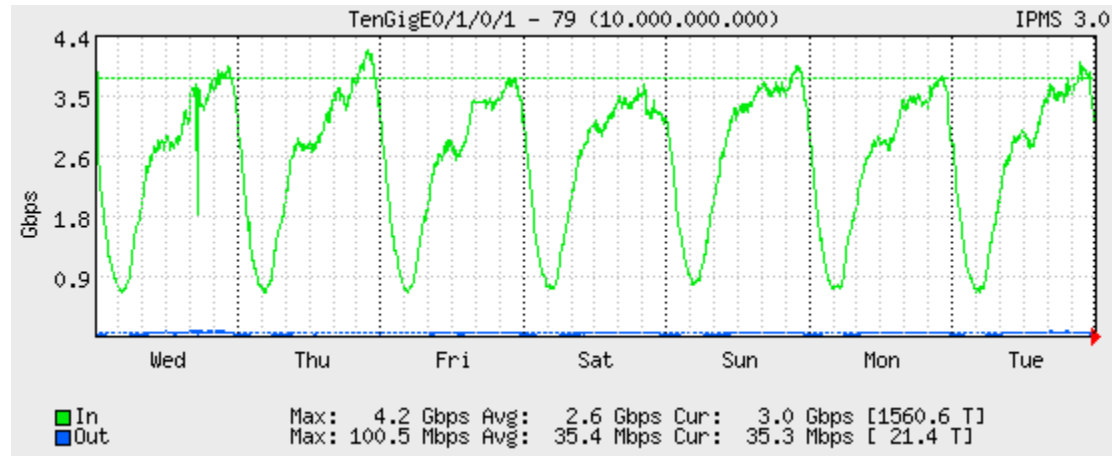

C&W_5	10000	mbps	619.32	0.00	3458.99	0.02	34.59
C&W_6	10000	mbps	1116.67	0.00	2115.64	0.01	21.16

Periodo: 22/10/2017 00:00am – 29/10/2017 00:00am

1. TGS 1

2. TGS 2