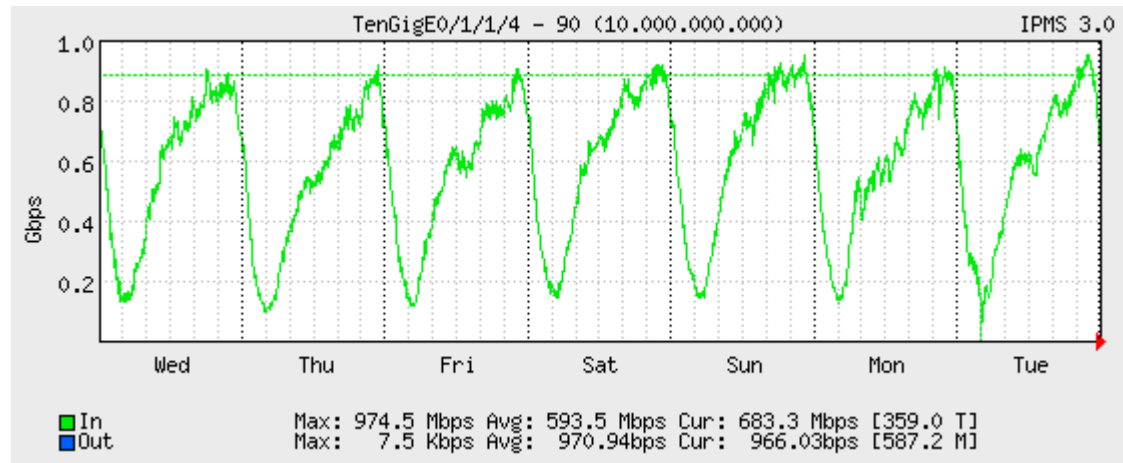

### 12. C & W6

**Resumen del periodo:**

Description	Speed	Unit	In-Avg	Out-Avg	In-Peak	Out-Peak	Usage %
TGS_1	10000	mbps	2512.25	35.44	4149.57	107.36	41.496
TGS_2	10000	mbps	2389.95	0.003	4006.65	0.05	40.07
TGS_3	10000	mbps	2383.84	2539.33	3997.23	5009.38	50.10
TGS_4	10000	mbps	2503.10	285.62	4042.70	554.64	40.43
C&W_1	10000	mbps	2769.99	157.58	4394.98	559.42	43.95
C&W_2	10000	mbps	938.90	0.001	1565.18	0.01	15.66
C&W_3	10000	mbps	2359.29	1085.55	3844.01	2458.76	38.44
C&W_4	10000	mbps	658.25	0.00	1077.47	0.00	10.78
C&W_5	10000	mbps	592.47	0.00	963.45	0.00	9.64
C&W_6	10000	mbps	594.25	0.00	1040.74	0.00	10.41
LAN_1	10000	mbps	4641.68	5.77	7831.90	34.00	78.32
LAN_2	10000	mbps	4676.30	0.03	7810.65	0.25	78.11