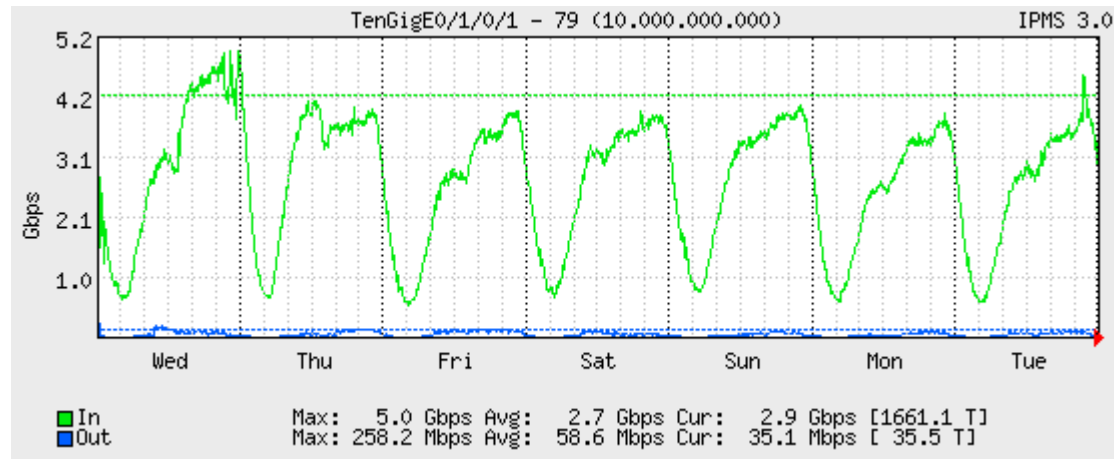

Periodo: 15/11/2017 00:00am – 22/10/2017 00:00:00am

1. TGS 1