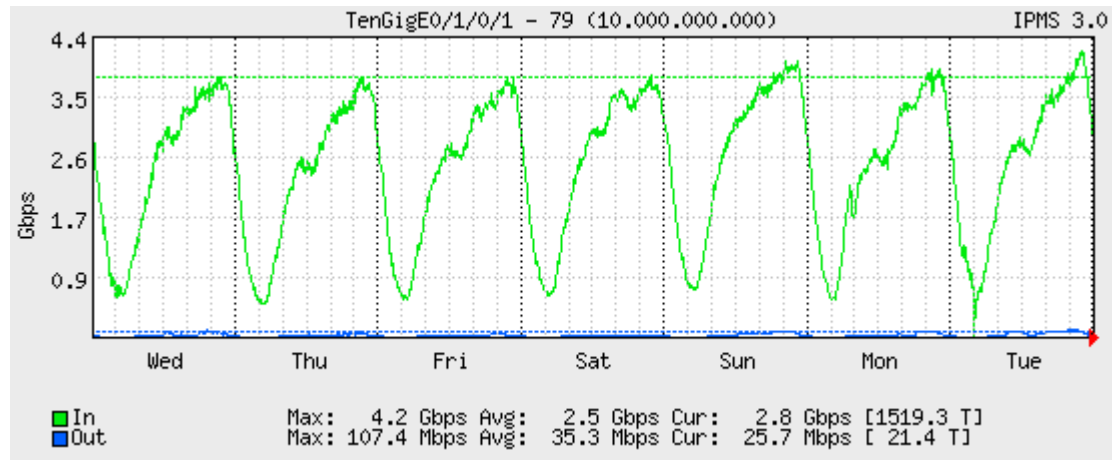

Periodo: 01/11/2017 00:00am – 08/11/2017 00:00am

1. TGS 1