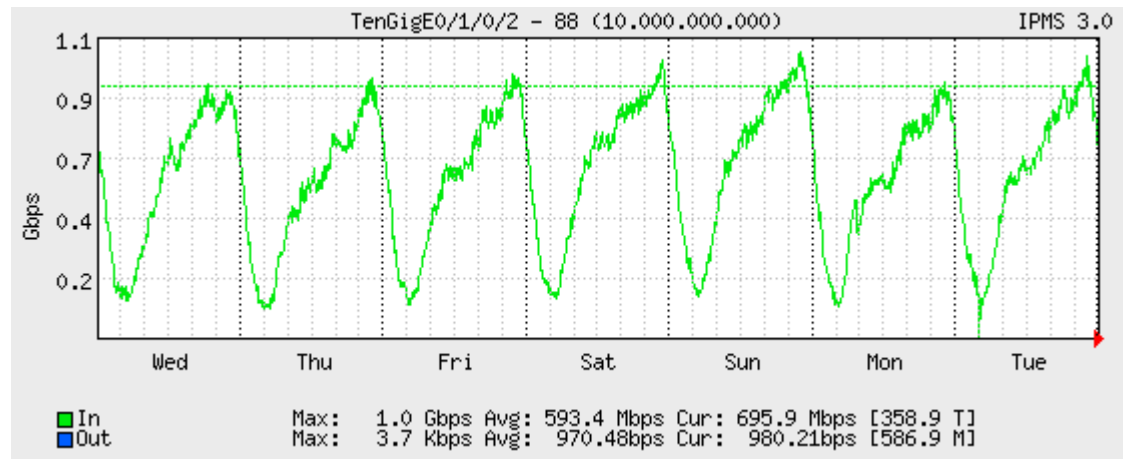

### 12. C & W6

**Resumen del periodo:**

Description	Speed	Unit	In-Avg	Out-Avg	In-Peak	Out-Peak	Usage %
TGS_1	10000	mbps	2512.25	35.44	4149.57	107.36	41.496
TGS_2	10000	mbps	2389.95	0.003	4006.65	0.05	40.07
TGS_3	10000	mbps	2383.84	2539.33	3997.23	5009.38	50.10
TGS_4	10000	mbps	2503.10	285.62	4042.70	554.64	40.43
C&W_1	10000	mbps	2769.99	157.58	4394.98	559.42	43.95
C&W_2	10000	mbps	938.90	0.001	1565.18	0.01	15.66
C&W_3	10000	mbps	2359.29	1085.55	3844.01	2458.76	38.44
C&W_4	10000	mbps	658.25	0.00	1077.47	0.00	10.78
C&W_5	10000	mbps	592.47	0.00	963.45	0.00	9.64
C&W_6	10000	mbps	594.25	0.00	1040.74	0.00	10.41
LAN_1	10000	mbps	4641.68	5.77	7831.90	34.00	78.32
LAN_2	10000	mbps	4676.30	0.03	7810.65	0.25	78.11