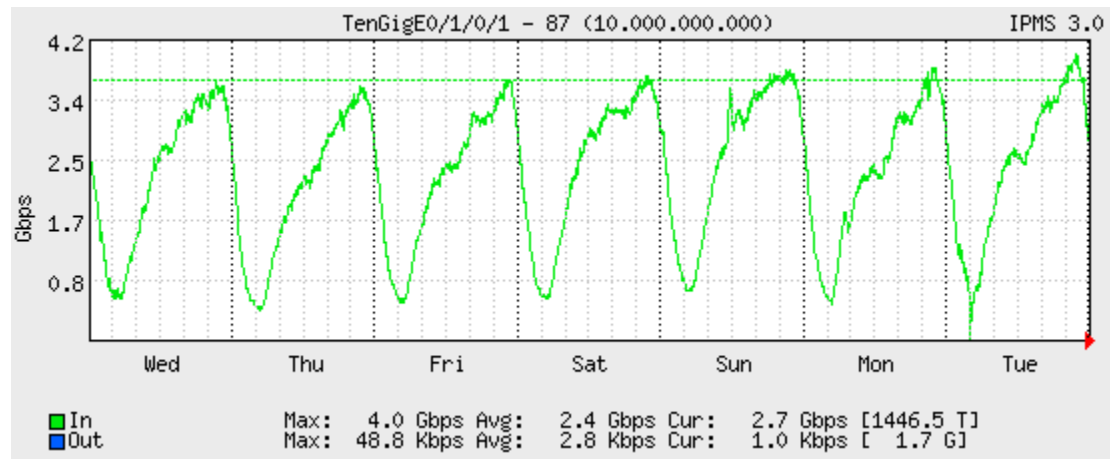

Periodo: 01/11/2017 00:00am – 08/11/2017 00:00am

1. TGS 1

2. TGS 2