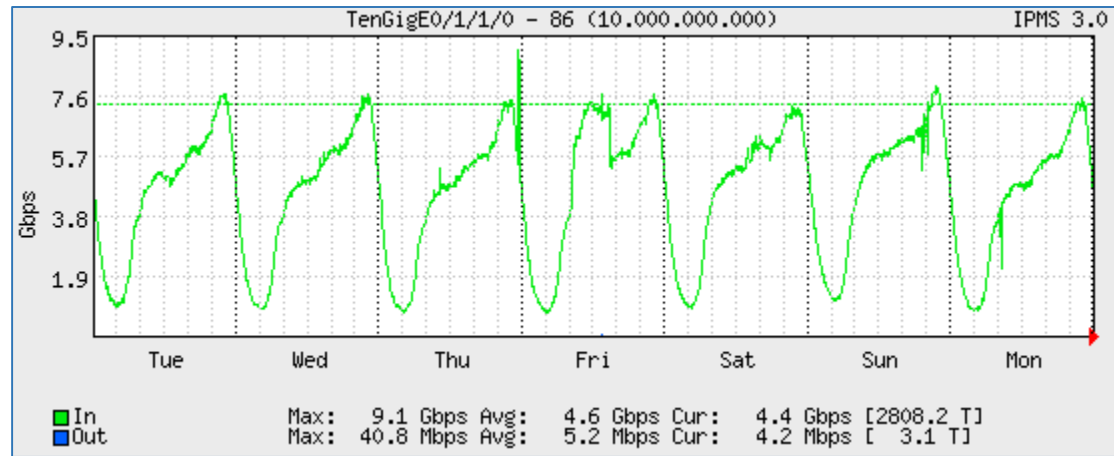

Description	Speed	Unit	In-Avg	Out-Avg	In-Peak	Out-Peak	Usage %
TGS_1	10000	mbps	3192.37	89.76	8839.15	1665.54	88.39
TGS_2	10000	mbps	3928.13	0.00	6223.83	0.01	62.24
TGS_3	10000	mbps	2944.34	1790.69	5146.61	6428.32	64.28
TGS_4	10000	mbps	3819.07	1112.83	5886.11	1979.16	58.86
LAN_1	10000	mbps	4953.78	5.36	9624.85	13.94	96.25
LAN_2	10000	mbps	4952.91	0.03	9576.87	1.15	95.77
LAN_3	10000	mbps	115.21	0.63	386.65	3.06	3.87
LAN_4	10000	mbps	750.63	0.00	1735.13	0.00	17.35
C&W_1	10000	mbps	2788.65	25.76	4343.84	81.38	43.44
C&W_2	10000	mbps	1636.44	0.00	2639.12	0.00	26.39
C&W_3	10000	mbps	4263.03	2847.56	6479.01	5755.42	64.79
C&W_4	10000	mbps	1394.35	0.00	2452.68	0.00	24.53
C&W_5	10000	mbps	789.53	0.00	1239.41	0.00	12.39
C&W_6	10000	mbps	1447.24	0.00	2609.10	0.00	26.09

Periodo: 22/05/2018 00:00am – 29/05/2018 00:00am

1. TGS 1

2. TGS 2

3. TGS 3

4. TGS4

5. LAN 1

6. LAN 2

7. LAN 3

8. LAN 4

9. C&W 1

10. C&W 2

11. C&W 3

12. C&W 4

13. C&W 5

14. C&W 6

Resumen del periodo: