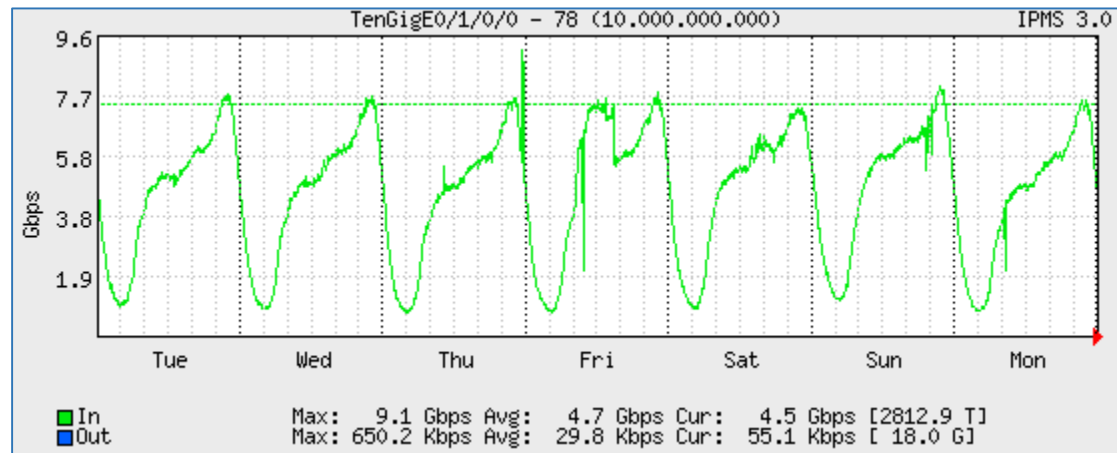

Description	Speed	Unit	In-Avg	Out-Avg	In-Peak	Out-Peak	Usage %
TGS_1	10000	mbps	3192.37	89.76	8839.15	1665.54	88.39
TGS_2	10000	mbps	3928.13	0.00	6223.83	0.01	62.24
TGS_3	10000	mbps	2944.34	1790.69	5146.61	6428.32	64.28
TGS_4	10000	mbps	3819.07	1112.83	5886.11	1979.16	58.86
LAN_1	10000	mbps	4953.78	5.36	9624.85	13.94	96.25
LAN_2	10000	mbps	4952.91	0.03	9576.87	1.15	95.77
LAN_3	10000	mbps	115.21	0.63	386.65	3.06	3.87
LAN_4	10000	mbps	750.63	0.00	1735.13	0.00	17.35
C&W_1	10000	mbps	2788.65	25.76	4343.84	81.38	43.44
C&W_2	10000	mbps	1636.44	0.00	2639.12	0.00	26.39
C&W_3	10000	mbps	4263.03	2847.56	6479.01	5755.42	64.79
C&W_4	10000	mbps	1394.35	0.00	2452.68	0.00	24.53
C&W_5	10000	mbps	789.53	0.00	1239.41	0.00	12.39
C&W_6	10000	mbps	1447.24	0.00	2609.10	0.00	26.09

Periodo: 22/05/2018 00:00am – 29/05/2018 00:00am

1. TGS 1

2. TGS 2

3. TGS 3

4. TGS4

5. LAN 1

6. LAN 2

7. LAN 3

8. LAN 4

9. C&W 1

10. C&W 2

11. C&W 3

12. C&W 4

13. C&W 5

14. C&W 6

Resumen del periodo: