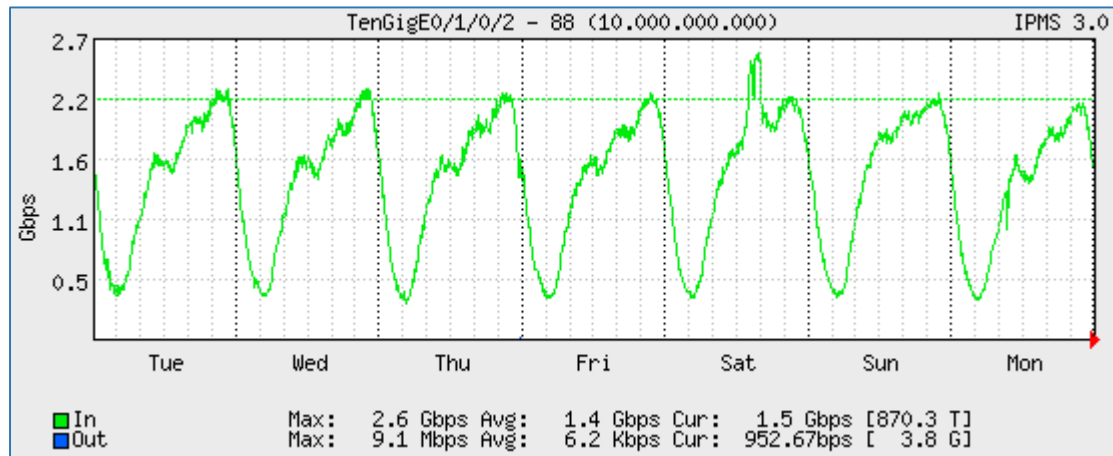

8. LAN 4

9. C&W 1

10. C&W 2

11. C&W 3

12. C&W 4

13. C&W 5

14. C&W 6

Resumen del periodo:

Description	Speed	Unit	In-Avg	Out-Avg	In-Peak	Out-Peak	Usage %
TGS_1	10000	mbps	3110.40	62.65	6152.22	164.48	61.52
TGS_2	10000	mbps	4207.34	0.00	8019.20	0.03	80.19
TGS_3	10000	mbps	3608.62	2822.53	7560.91	6483.00	75.61
TGS_4	10000	mbps	3328.37	995.54	7630.98	1898.74	76.31
LAN_1	10000	mbps	4645.54	5.16	8984.96	40.80	89.85
LAN_2	10000	mbps	4662.57	0.03	9133.77	0.65	91.34
LAN_3	10000	mbps	233.84	0.67	1102.90	4.15	11.03
LAN_4	10000	mbps	757.16	0.00	1666.72	0.00	16.67
C&W_1	10000	mbps	2823.00	182.03	4777.68	525.67	47.78
C&W_2	10000	mbps	1582.34	0.00	2885.77	0.01	28.86
C&W_3	10000	mbps	4266.69	1772.99	6917.02	5585.10	69.17
C&W_4	10000	mbps	1412.85	0.00	2536.61	0.28	25.37
C&W_5	10000	mbps	790.13	0.00	1374.96	0.27	13.75
C&W_6	10000	mbps	1443.26	0.01	2563.26	9.07	25.63