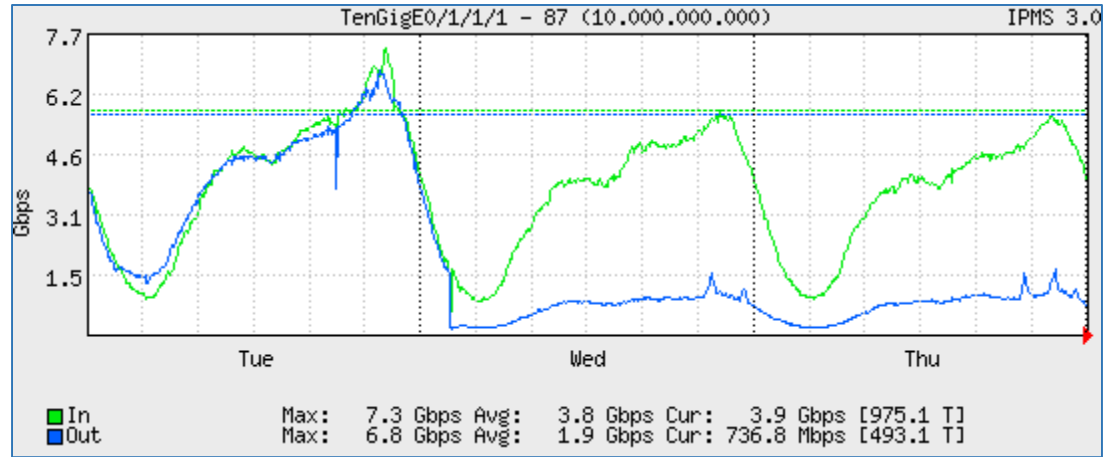

Description	Speed	Unit	In-Avg	Out-Avg	In-Peak	Out-Peak	Usage %
TGS_1	10000	mbps	3110.40	62.65	6152.22	164.48	61.52
TGS_2	10000	mbps	4207.34	0.00	8019.20	0.03	80.19
TGS_3	10000	mbps	3608.62	2822.53	7560.91	6483.00	75.61
TGS_4	10000	mbps	3328.37	995.54	7630.98	1898.74	76.31
LAN_1	10000	mbps	4645.54	5.16	8984.96	40.80	89.85
LAN_2	10000	mbps	4662.57	0.03	9133.77	0.65	91.34
LAN_3	10000	mbps	233.84	0.67	1102.90	4.15	11.03
LAN_4	10000	mbps	757.16	0.00	1666.72	0.00	16.67
C&W_1	10000	mbps	2823.00	182.03	4777.68	525.67	47.78
C&W_2	10000	mbps	1582.34	0.00	2885.77	0.01	28.86
C&W_3	10000	mbps	4266.69	1772.99	6917.02	5585.10	69.17
C&W_4	10000	mbps	1412.85	0.00	2536.61	0.28	25.37
C&W_5	10000	mbps	790.13	0.00	1374.96	0.27	13.75
C&W_6	10000	mbps	1443.26	0.01	2563.26	9.07	25.63

Periodo: 29/05/2018 00:00am – 01/06/2018 00:00am

1. TGS 1

2. TGS 2

3. TGS 3

4. TGS4

5. LAN 1

6. LAN 2

7. LAN 3

8. LAN 4

9. C&W 1

10. C&W 2

11. C&W 3

12. C&W 4

13. C&W 5

14. C&W 6

Resumen del periodo: