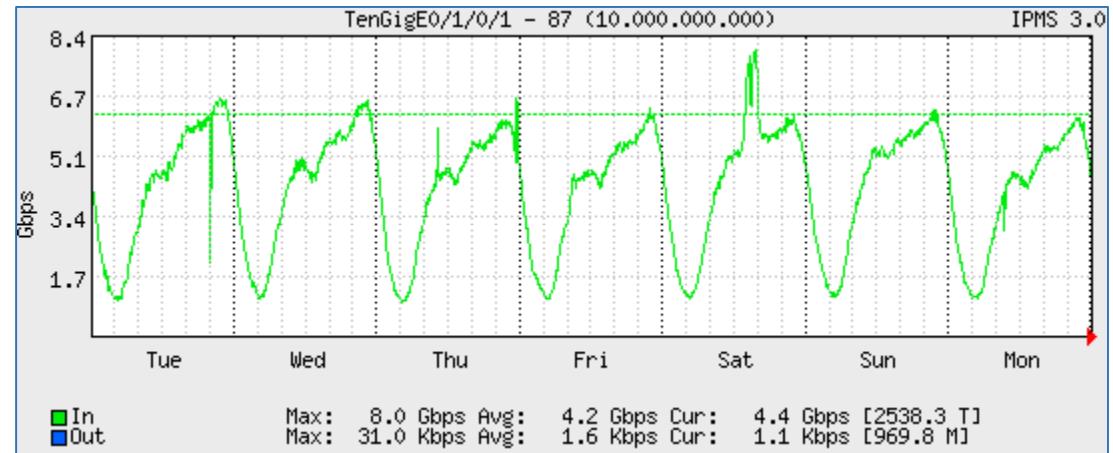

Periodo: 22/05/2018 00:00am – 29/05/2018 00:00am

1. TGS 1

2. TGS 2