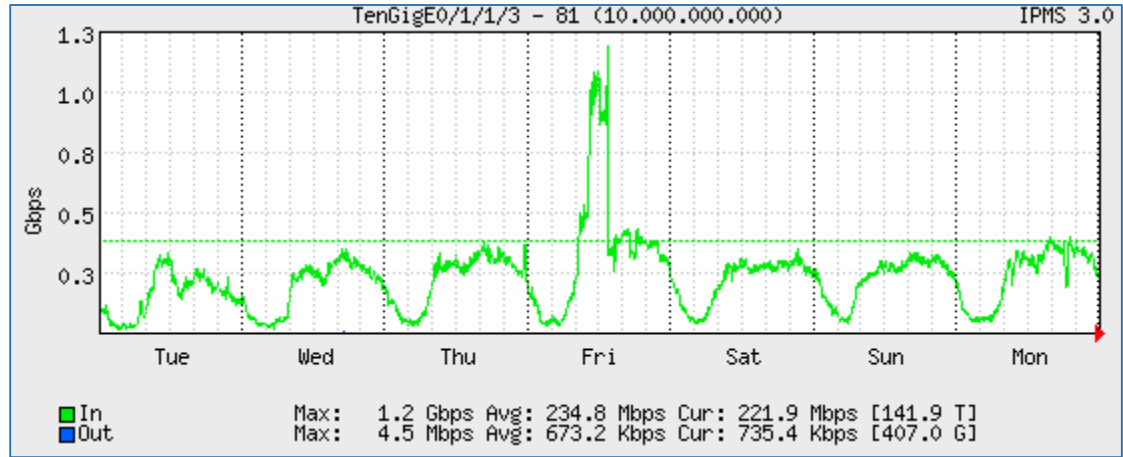

Description	Speed	Unit	In-Avg	Out-Avg	In-Peak	Out-Peak	Usage %
TGS_1	10000	mbps	3192.37	89.76	8839.15	1665.54	88.39
TGS_2	10000	mbps	3928.13	0.00	6223.83	0.01	62.24
TGS_3	10000	mbps	2944.34	1790.69	5146.61	6428.32	64.28
TGS_4	10000	mbps	3819.07	1112.83	5886.11	1979.16	58.86
LAN_1	10000	mbps	4953.78	5.36	9624.85	13.94	96.25
LAN_2	10000	mbps	4952.91	0.03	9576.87	1.15	95.77
LAN_3	10000	mbps	115.21	0.63	386.65	3.06	3.87
LAN_4	10000	mbps	750.63	0.00	1735.13	0.00	17.35
C&W_1	10000	mbps	2788.65	25.76	4343.84	81.38	43.44
C&W_2	10000	mbps	1636.44	0.00	2639.12	0.00	26.39
C&W_3	10000	mbps	4263.03	2847.56	6479.01	5755.42	64.79
C&W_4	10000	mbps	1394.35	0.00	2452.68	0.00	24.53
C&W_5	10000	mbps	789.53	0.00	1239.41	0.00	12.39
C&W_6	10000	mbps	1447.24	0.00	2609.10	0.00	26.09

Periodo: 22/05/2018 00:00am – 29/05/2018 00:00am

1. TGS 1

2. TGS 2

3. TGS 3

4. TGS4

5. LAN 1

6. LAN 2

7. LAN 3

8. LAN 4

9. C&W 1

10. C&W 2

11. C&W 3

12. C&W 4

13. C&W 5

14. C&W 6

Resumen del periodo: