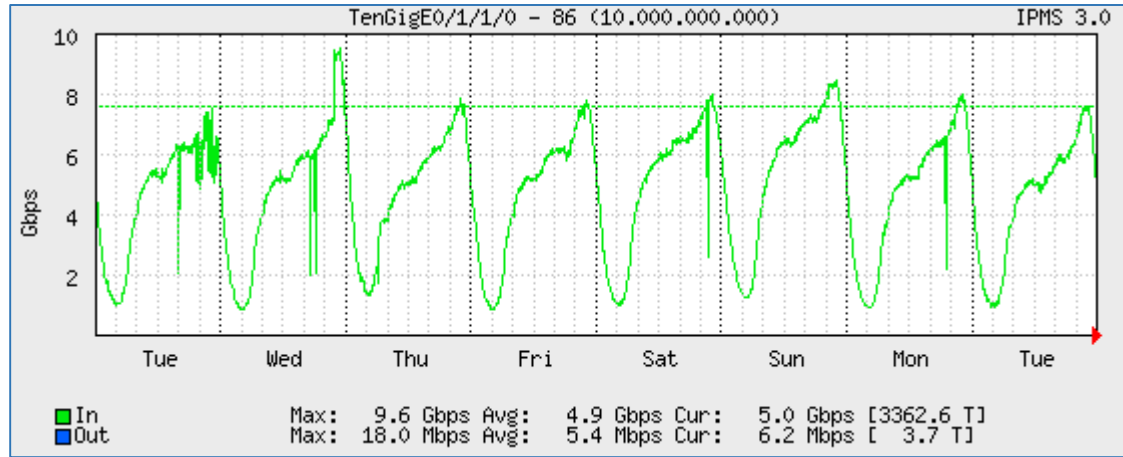

Description	Speed	Unit	In-Avg	Out-Avg	In-Peak	Out-Peak	Usage %
TGS_1	10000	mbps	3107.70	49.80	8061.60	116.27	80.62
TGS_2	10000	mbps	3763.62	0.00	6758.26	0.00	67.58
TGS_3	10000	mbps	2797.86	4216.28	4638.35	6803.68	68.04
TGS_4	10000	mbps	4935.60	1088.42	7948.58	2189.26	79.49
LAN_1	10000	mbps	4699.34	4.31	8053.28	10.73	80.53
LAN_2	10000	mbps	4725.22	0.03	8059.85	0.46	80.60
LAN_3	10000	mbps	430.90	0.61	1197.47	4.82	11.98
LAN_4	10000	mbps	717.83	0.00	1513.84	0.12	15.14
C&W_1	10000	mbps	2785.40	23.31	4785.34	257.04	47.85
C&W_2	10000	mbps	1698.87	0.00	2822.67	0.05	28.23
C&W_3	10000	mbps	3281.00	385.47	5968.19	2709.62	59.68
C&W_4	10000	mbps	956.56	0.01	2191.18	4.66	21.91
C&W_5	10000	mbps	721.24	0.00	1154.74	2.17	11.55
C&W_6	10000	mbps	1396.16	0.00	2228.86	4.12	22.29
IPTP_01	10000	mbps	0.00	0.00	0.00	0.00	0.00

Periodo: 15/05/2018 00:00am – 22/05/2018 00:00:00am

1. TGS 1

2. TGS 2

3. TGS 3

4. TGS 4

5. LAN 1

6. LAN 2

7. LAN 3