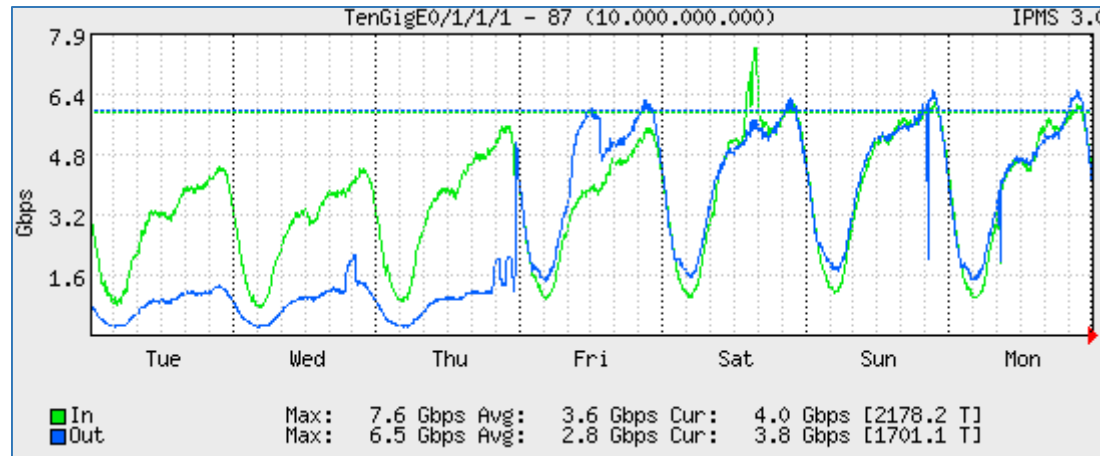

Description	Speed	Unit	In-Avg	Out-Avg	In-Peak	Out-Peak	Usage %
TGS_1	10000	mbps	3192.37	89.76	8839.15	1665.54	88.39
TGS_2	10000	mbps	3928.13	0.00	6223.83	0.01	62.24
TGS_3	10000	mbps	2944.34	1790.69	5146.61	6428.32	64.28
TGS_4	10000	mbps	3819.07	1112.83	5886.11	1979.16	58.86
LAN_1	10000	mbps	4953.78	5.36	9624.85	13.94	96.25
LAN_2	10000	mbps	4952.91	0.03	9576.87	1.15	95.77
LAN_3	10000	mbps	115.21	0.63	386.65	3.06	3.87
LAN_4	10000	mbps	750.63	0.00	1735.13	0.00	17.35
C&W_1	10000	mbps	2788.65	25.76	4343.84	81.38	43.44
C&W_2	10000	mbps	1636.44	0.00	2639.12	0.00	26.39
C&W_3	10000	mbps	4263.03	2847.56	6479.01	5755.42	64.79
C&W_4	10000	mbps	1394.35	0.00	2452.68	0.00	24.53
C&W_5	10000	mbps	789.53	0.00	1239.41	0.00	12.39
C&W_6	10000	mbps	1447.24	0.00	2609.10	0.00	26.09

Periodo: 22/05/2018 00:00am – 29/05/2018 00:00am

1. TGS 1

2. TGS 2

3. TGS 3

4. TGS4

5. LAN 1

6. LAN 2

7. LAN 3

8. LAN 4

9. C&W 1

10. C&W 2

11. C&W 3

12. C&W 4

13. C&W 5

14. C&W 6

Resumen del periodo: