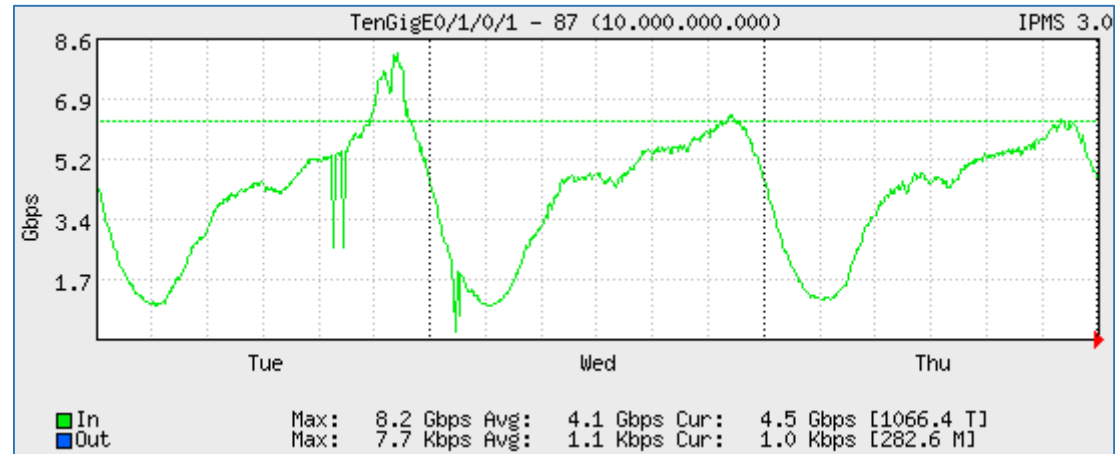

Periodo: 29/05/2018 00:00am – 01/06/2018 00:00am

1. TGS 1

2. TGS 2