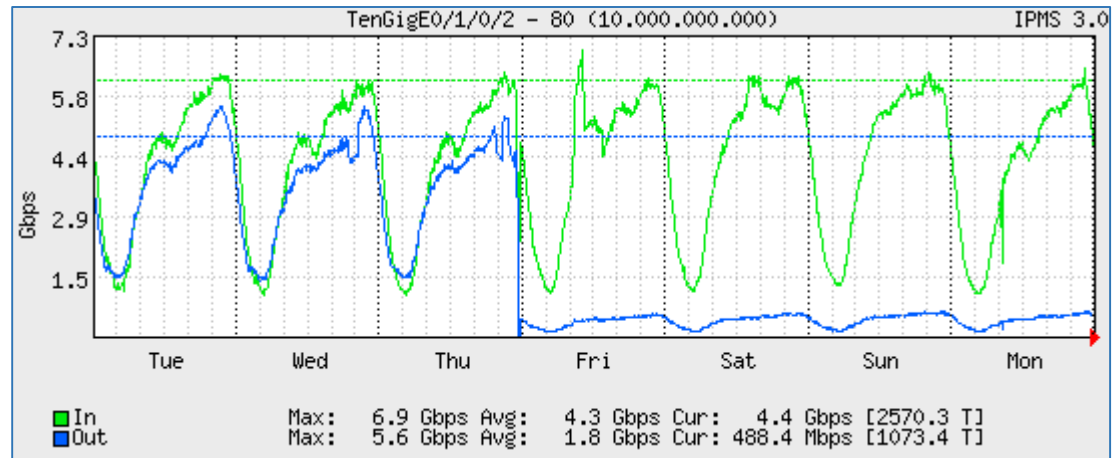

8. LAN 4

9. C&W 1

10. C&W 2

11. C&W 3

12. C&W 4

13. C&W 5

14. C&W 6

Resumen del periodo:

Description	Speed	Unit	In-Avg	Out-Avg	In-Peak	Out-Peak	Usage %
TGS_1	10000	mbps	3110.40	62.65	6152.22	164.48	61.52
TGS_2	10000	mbps	4207.34	0.00	8019.20	0.03	80.19
TGS_3	10000	mbps	3608.62	2822.53	7560.91	6483.00	75.61
TGS_4	10000	mbps	3328.37	995.54	7630.98	1898.74	76.31
LAN_1	10000	mbps	4645.54	5.16	8984.96	40.80	89.85
LAN_2	10000	mbps	4662.57	0.03	9133.77	0.65	91.34
LAN_3	10000	mbps	233.84	0.67	1102.90	4.15	11.03
LAN_4	10000	mbps	757.16	0.00	1666.72	0.00	16.67
C&W_1	10000	mbps	2823.00	182.03	4777.68	525.67	47.78
C&W_2	10000	mbps	1582.34	0.00	2885.77	0.01	28.86
C&W_3	10000	mbps	4266.69	1772.99	6917.02	5585.10	69.17
C&W_4	10000	mbps	1412.85	0.00	2536.61	0.28	25.37
C&W_5	10000	mbps	790.13	0.00	1374.96	0.27	13.75
C&W_6	10000	mbps	1443.26	0.01	2563.26	9.07	25.63