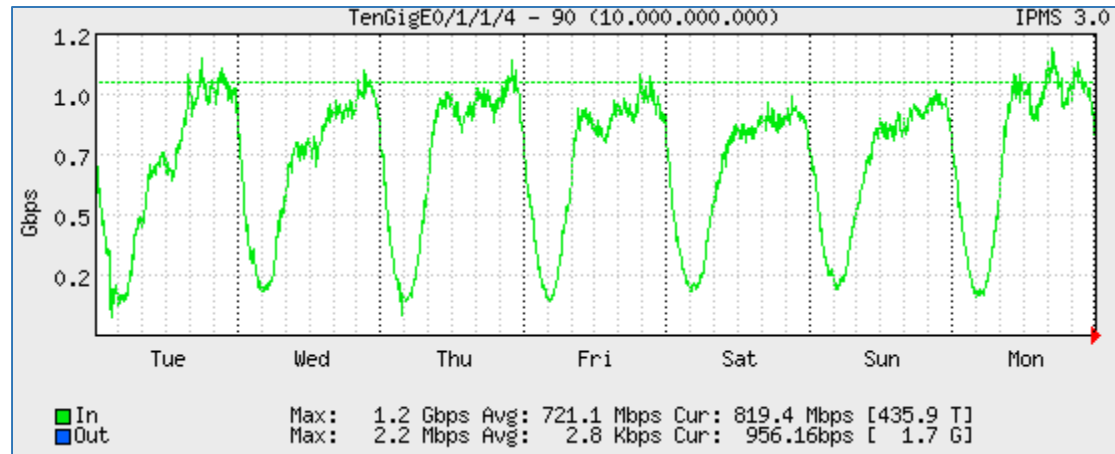

8. LAN 4

9. C&W 1

10. C&W 2

11. C&W 3

12. C&W 4

13. C&W 5

14. C&W 6

Resumen del periodo:

Description	Speed	Unit	In-Avg	Out-Avg	In-Peak	Out-Peak	Usage %
TGS_1	10000	mbps	3107.70	49.80	8061.60	116.27	80.62
TGS_2	10000	mbps	3763.62	0.00	6758.26	0.00	67.58
TGS_3	10000	mbps	2797.86	4216.28	4638.35	6803.68	68.04
TGS_4	10000	mbps	4935.60	1088.42	7948.58	2189.26	79.49
LAN_1	10000	mbps	4699.34	4.31	8053.28	10.73	80.53
LAN_2	10000	mbps	4725.22	0.03	8059.85	0.46	80.60
LAN_3	10000	mbps	430.90	0.61	1197.47	4.82	11.98
LAN_4	10000	mbps	717.83	0.00	1513.84	0.12	15.14
C&W_1	10000	mbps	2785.40	23.31	4785.34	257.04	47.85
C&W_2	10000	mbps	1698.87	0.00	2822.67	0.05	28.23
C&W_3	10000	mbps	3281.00	385.47	5968.19	2709.62	59.68
C&W_4	10000	mbps	956.56	0.01	2191.18	4.66	21.91
C&W_5	10000	mbps	721.24	0.00	1154.74	2.17	11.55
C&W_6	10000	mbps	1396.16	0.00	2228.86	4.12	22.29
IPTP_01	10000	mbps	0.00	0.00	0.00	0.00	0.00