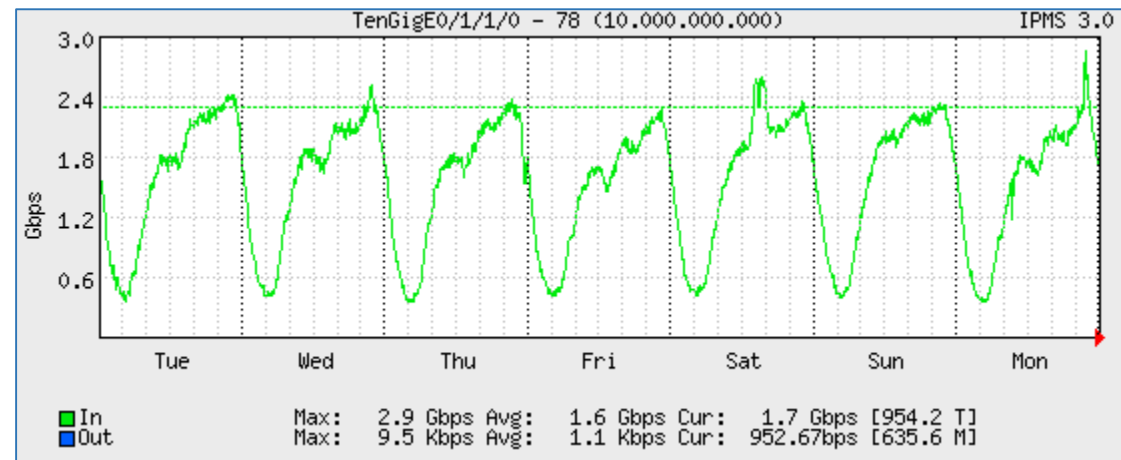

Description	Speed	Unit	In-Avg	Out-Avg	In-Peak	Out-Peak	Usage %
TGS_1	10000	mbps	3192.37	89.76	8839.15	1665.54	88.39
TGS_2	10000	mbps	3928.13	0.00	6223.83	0.01	62.24
TGS_3	10000	mbps	2944.34	1790.69	5146.61	6428.32	64.28
TGS_4	10000	mbps	3819.07	1112.83	5886.11	1979.16	58.86
LAN_1	10000	mbps	4953.78	5.36	9624.85	13.94	96.25
LAN_2	10000	mbps	4952.91	0.03	9576.87	1.15	95.77
LAN_3	10000	mbps	115.21	0.63	386.65	3.06	3.87
LAN_4	10000	mbps	750.63	0.00	1735.13	0.00	17.35
C&W_1	10000	mbps	2788.65	25.76	4343.84	81.38	43.44
C&W_2	10000	mbps	1636.44	0.00	2639.12	0.00	26.39
C&W_3	10000	mbps	4263.03	2847.56	6479.01	5755.42	64.79
C&W_4	10000	mbps	1394.35	0.00	2452.68	0.00	24.53
C&W_5	10000	mbps	789.53	0.00	1239.41	0.00	12.39
C&W_6	10000	mbps	1447.24	0.00	2609.10	0.00	26.09

Periodo: 22/05/2018 00:00am – 29/05/2018 00:00am

1. TGS 1

2. TGS 2

3. TGS 3

4. TGS4

5. LAN 1

6. LAN 2

7. LAN 3

8. LAN 4

9. C&W 1

10. C&W 2

11. C&W 3

12. C&W 4

13. C&W 5

14. C&W 6

Resumen del periodo: