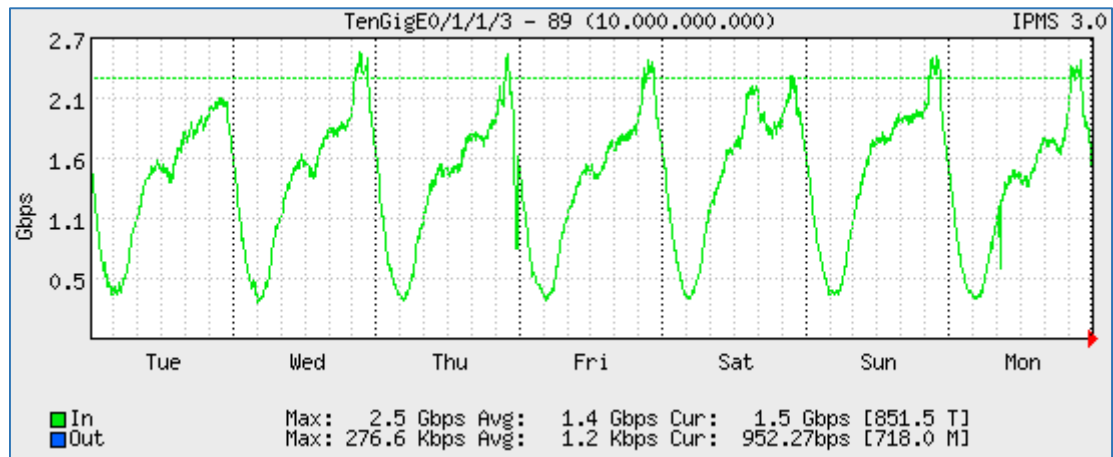

8. LAN 4

9. C&W 1

10. C&W 2

11. C&W 3

12. C&W 4

13. C&W 5

14. C&W 6

Resumen del periodo:

Description	Speed	Unit	In-Avg	Out-Avg	In-Peak	Out-Peak	Usage %
TGS_1	10000	mbps	3110.40	62.65	6152.22	164.48	61.52
TGS_2	10000	mbps	4207.34	0.00	8019.20	0.03	80.19
TGS_3	10000	mbps	3608.62	2822.53	7560.91	6483.00	75.61
TGS_4	10000	mbps	3328.37	995.54	7630.98	1898.74	76.31
LAN_1	10000	mbps	4645.54	5.16	8984.96	40.80	89.85
LAN_2	10000	mbps	4662.57	0.03	9133.77	0.65	91.34
LAN_3	10000	mbps	233.84	0.67	1102.90	4.15	11.03
LAN_4	10000	mbps	757.16	0.00	1666.72	0.00	16.67
C&W_1	10000	mbps	2823.00	182.03	4777.68	525.67	47.78
C&W_2	10000	mbps	1582.34	0.00	2885.77	0.01	28.86
C&W_3	10000	mbps	4266.69	1772.99	6917.02	5585.10	69.17
C&W_4	10000	mbps	1412.85	0.00	2536.61	0.28	25.37
C&W_5	10000	mbps	790.13	0.00	1374.96	0.27	13.75
C&W_6	10000	mbps	1443.26	0.01	2563.26	9.07	25.63