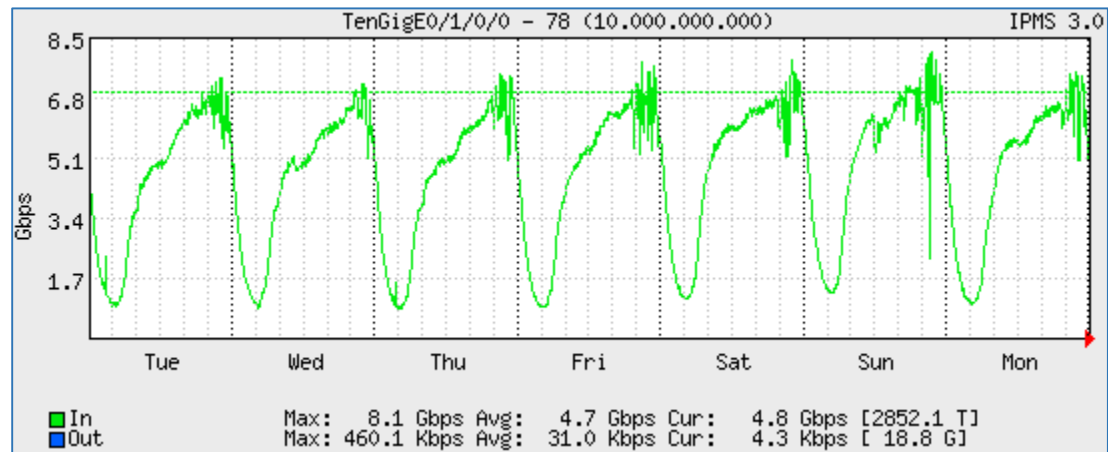

14. C & W6

15. IPTP 1

Resumen del periodo:

Description	Speed	Unit	In-Avg	Out-Avg	In-Peak	Out-Peak	Usage %
TGS_1	10000	mbps	2827.76	44.80	4366.22	106.69	43.66
TGS_2	10000	mbps	2783.74	0.00	5458.14	0.00	54.58
TGS_3	10000	mbps	2774.10	1558.72	5291.90	3070.77	52.92
TGS_4	10000	mbps	4087.49	710.04	6884.84	1369.53	68.85
C&W_1	10000	mbps	2654.89	307.73	4648.19	562.21	46.48
C&W_2	10000	mbps	1494.81	0.00	2318.59	0.00	23.19
C&W_3	10000	mbps	2786.64	2734.88	4416.32	3949.77	44.16
C&W_4	10000	mbps	651.20	0.00	1987.42	0.01	19.87
C&W_5	10000	mbps	682.88	0.00	1098.55	0.01	10.99
C&W_6	10000	mbps	1328.16	0.00	2131.07	0.00	21.31
LAN_1	10000	mbps	3681.40	5.00	7199.05	14.25	71.99
LAN_2	10000	mbps	3689.39	0.03	7060.04	0.39	70.60
LAN_3	10000	mbps	684.81	0.64	1087.60	3.03	10.88
LAN_4	10000	mbps	685.39	0.00	1081.54	0.01	10.82
IPTP_01	10000	mbps	3282.69	4.42	5200.09	17.22	52.00

Periodo: 08/05/2018 00:00am – 15/05/2018 00:00am

1. TGS 1

2. TGS 2

3. TGS 3

4. TGS 4

5. LAN 1

6. LAN 2

7. LAN 3