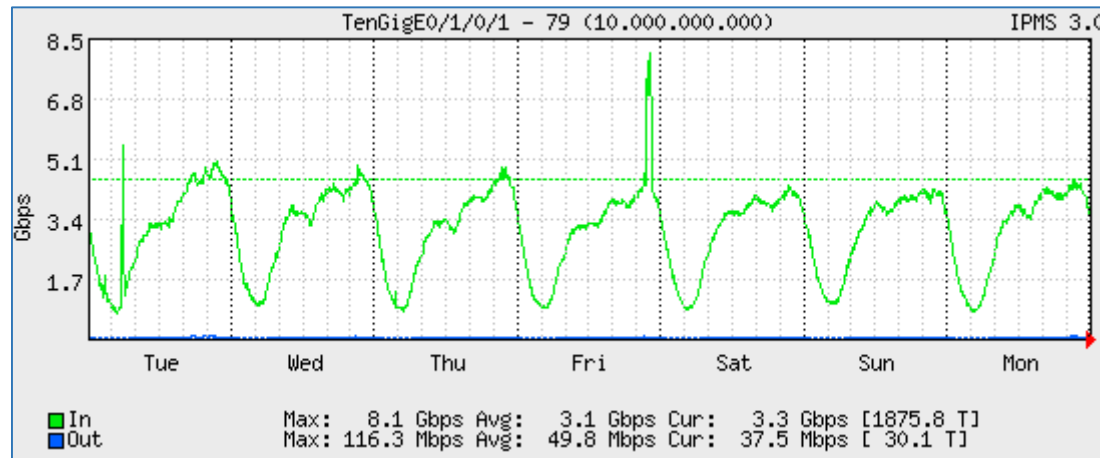

Periodo: 08/05/2018 00:00am – 15/05/2018 00:00am

1. TGS 1