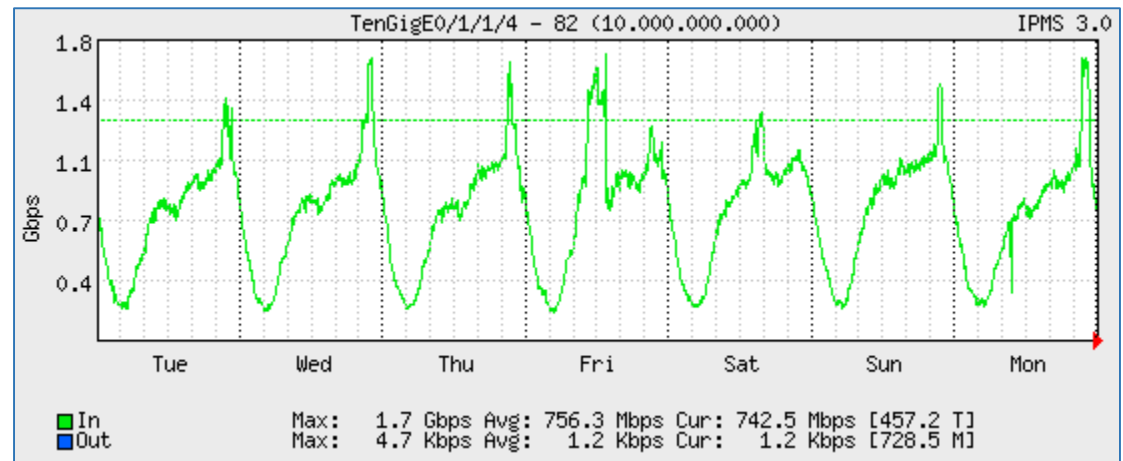

Description	Speed	Unit	In-Avg	Out-Avg	In-Peak	Out-Peak	Usage %
TGS_1	10000	mbps	3192.37	89.76	8839.15	1665.54	88.39
TGS_2	10000	mbps	3928.13	0.00	6223.83	0.01	62.24
TGS_3	10000	mbps	2944.34	1790.69	5146.61	6428.32	64.28
TGS_4	10000	mbps	3819.07	1112.83	5886.11	1979.16	58.86
LAN_1	10000	mbps	4953.78	5.36	9624.85	13.94	96.25
LAN_2	10000	mbps	4952.91	0.03	9576.87	1.15	95.77
LAN_3	10000	mbps	115.21	0.63	386.65	3.06	3.87
LAN_4	10000	mbps	750.63	0.00	1735.13	0.00	17.35
C&W_1	10000	mbps	2788.65	25.76	4343.84	81.38	43.44
C&W_2	10000	mbps	1636.44	0.00	2639.12	0.00	26.39
C&W_3	10000	mbps	4263.03	2847.56	6479.01	5755.42	64.79
C&W_4	10000	mbps	1394.35	0.00	2452.68	0.00	24.53
C&W_5	10000	mbps	789.53	0.00	1239.41	0.00	12.39
C&W_6	10000	mbps	1447.24	0.00	2609.10	0.00	26.09

Periodo: 22/05/2018 00:00am – 29/05/2018 00:00am

1. TGS 1

2. TGS 2

3. TGS 3

4. TGS4

5. LAN 1

6. LAN 2

7. LAN 3

8. LAN 4

9. C&W 1

10. C&W 2

11. C&W 3

12. C&W 4

13. C&W 5

14. C&W 6

Resumen del periodo: