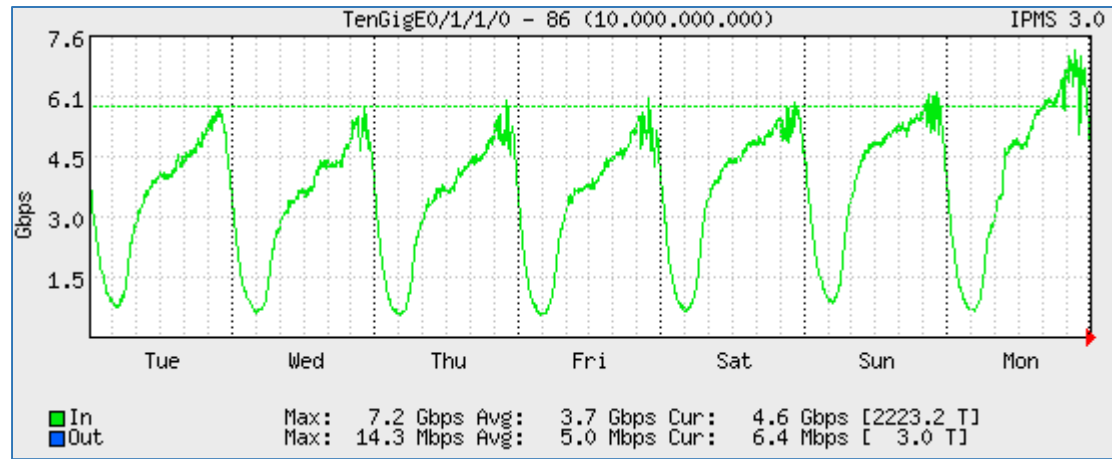

TASA DE OCUPACIÓN DE ENLACES (TOE)

Mayo 2018

Periodo: 01/05/2018 00:00am – 08/05/2018 00:00am

1. TGS 1

2. TGS 2

3. TGS 3

4. TGS 4

5. LAN 1