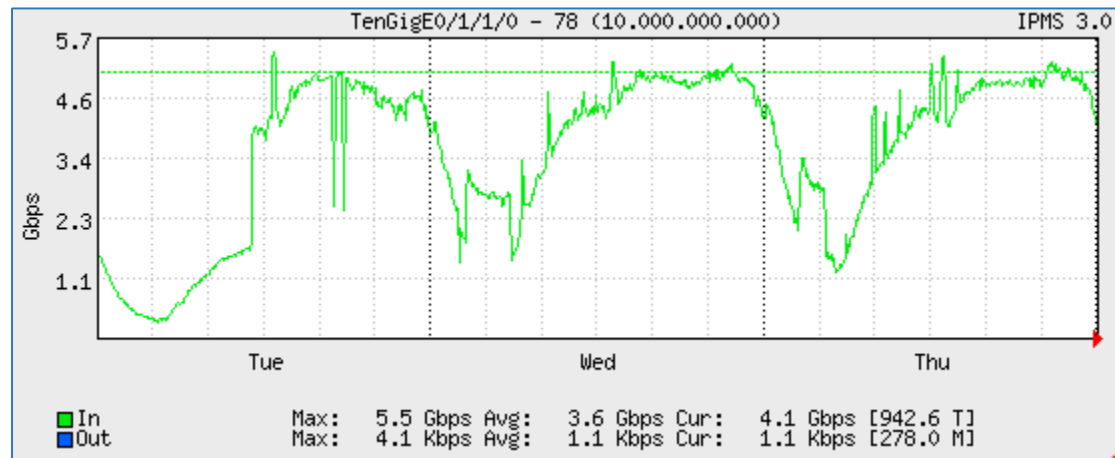

Description	Speed	Unit	In-Avg	Out-Avg	In-Peak	Out-Peak	Usage %
TGS_1	10000	mbps	3110.40	62.65	6152.22	164.48	61.52
TGS_2	10000	mbps	4207.34	0.00	8019.20	0.03	80.19
TGS_3	10000	mbps	3608.62	2822.53	7560.91	6483.00	75.61
TGS_4	10000	mbps	3328.37	995.54	7630.98	1898.74	76.31
LAN_1	10000	mbps	4645.54	5.16	8984.96	40.80	89.85
LAN_2	10000	mbps	4662.57	0.03	9133.77	0.65	91.34
LAN_3	10000	mbps	233.84	0.67	1102.90	4.15	11.03
LAN_4	10000	mbps	757.16	0.00	1666.72	0.00	16.67
C&W_1	10000	mbps	2823.00	182.03	4777.68	525.67	47.78
C&W_2	10000	mbps	1582.34	0.00	2885.77	0.01	28.86
C&W_3	10000	mbps	4266.69	1772.99	6917.02	5585.10	69.17
C&W_4	10000	mbps	1412.85	0.00	2536.61	0.28	25.37
C&W_5	10000	mbps	790.13	0.00	1374.96	0.27	13.75
C&W_6	10000	mbps	1443.26	0.01	2563.26	9.07	25.63

Periodo: 29/05/2018 00:00am – 01/06/2018 00:00am

1. TGS 1

2. TGS 2

3. TGS 3

4. TGS4

5. LAN 1

6. LAN 2

7. LAN 3

8. LAN 4

9. C&W 1

10. C&W 2

11. C&W 3

12. C&W 4

13. C&W 5

14. C&W 6

Resumen del periodo: