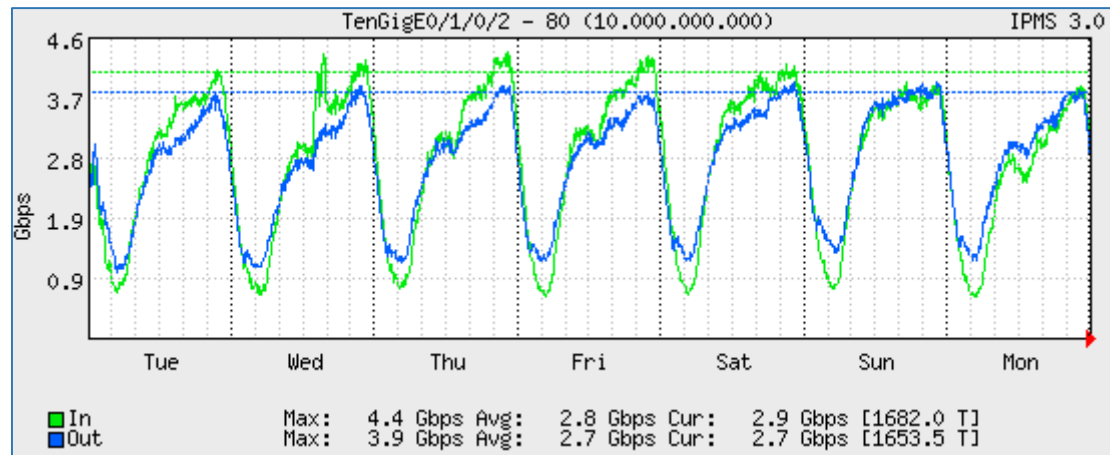

TASA DE OCUPACIÓN DE ENLACES (TOE)

Mayo 2018

Periodo: 01/05/2018 00:00am – 08/05/2018 00:00am

1. TGS 1

2. TGS 2

3. TGS 3

4. TGS 4

5. LAN 1

6. LAN 2

7. LAN 3

8. LAN 4

9. C & W 1

10. C & W 2

11. C & W 3

12. C & W 4

13. C & W 5

14. C & W6

15. IPTP 1

Resumen del periodo:

Description	Speed	Unit	In-Avg	Out-Avg	In-Peak	Out-Peak	Usage %
TGS_1	10000	mbps	2827.76	44.80	4366.22	106.69	43.66
TGS_2	10000	mbps	2783.74	0.00	5458.14	0.00	54.58
TGS_3	10000	mbps	2774.10	1558.72	5291.90	3070.77	52.92
TGS_4	10000	mbps	4087.49	710.04	6884.84	1369.53	68.85
C&W_1	10000	mbps	2654.89	307.73	4648.19	562.21	46.48
C&W_2	10000	mbps	1494.81	0.00	2318.59	0.00	23.19
C&W_3	10000	mbps	2786.64	2734.88	4416.32	3949.77	44.16
C&W_4	10000	mbps	651.20	0.00	1987.42	0.01	19.87
C&W_5	10000	mbps	682.88	0.00	1098.55	0.01	10.99
C&W_6	10000	mbps	1328.16	0.00	2131.07	0.00	21.31
LAN_1	10000	mbps	3681.40	5.00	7199.05	14.25	71.99
LAN_2	10000	mbps	3689.39	0.03	7060.04	0.39	70.60
LAN_3	10000	mbps	684.81	0.64	1087.60	3.03	10.88
LAN_4	10000	mbps	685.39	0.00	1081.54	0.01	10.82
IPTP_01	10000	mbps	3282.69	4.42	5200.09	17.22	52.00