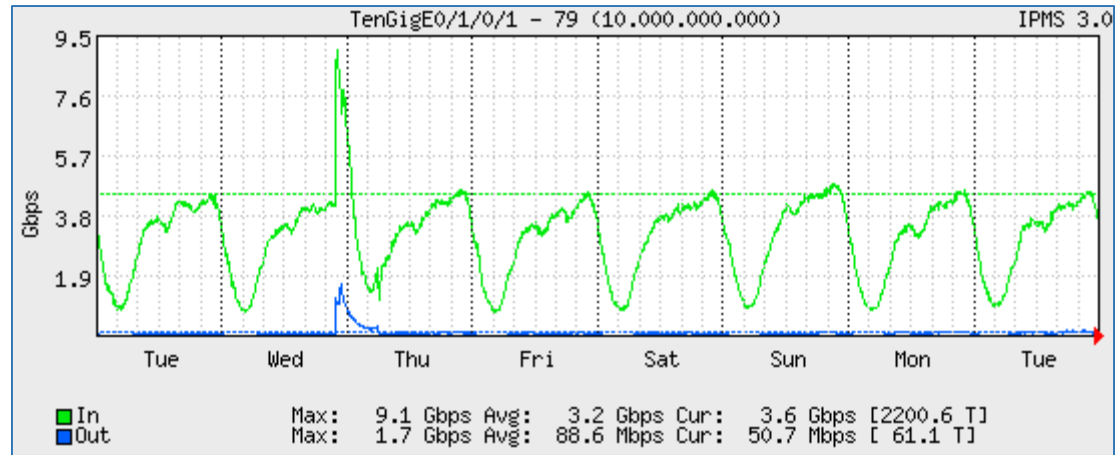

Periodo: 15/05/2018 00:00am – 22/05/2018 00:00:00am

1. TGS 1