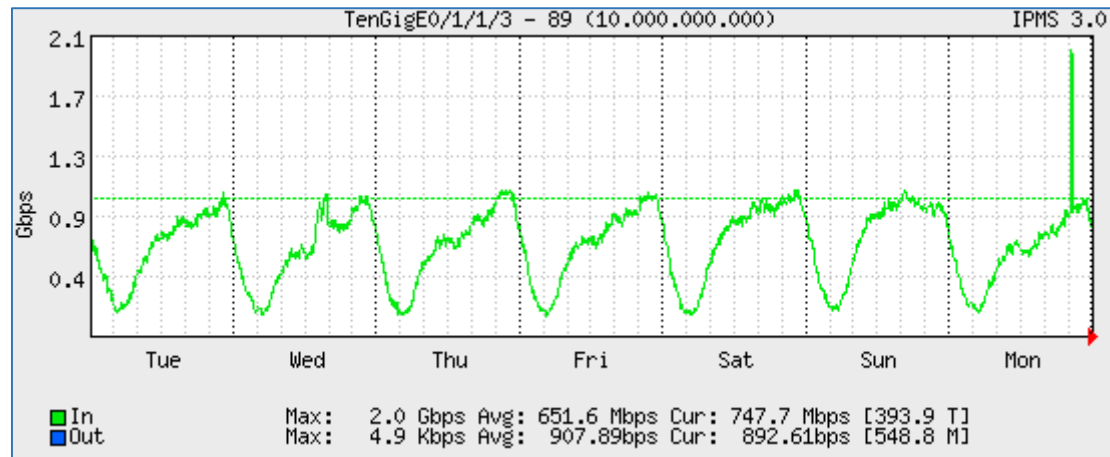

12. C & W 4