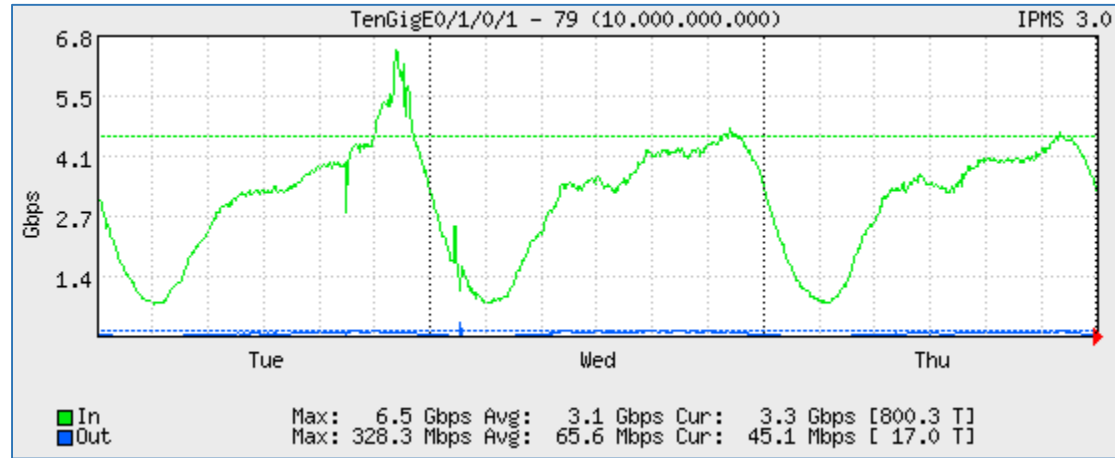

Periodo: 29/05/2018 00:00am – 01/06/2018 00:00am

1. TGS 1