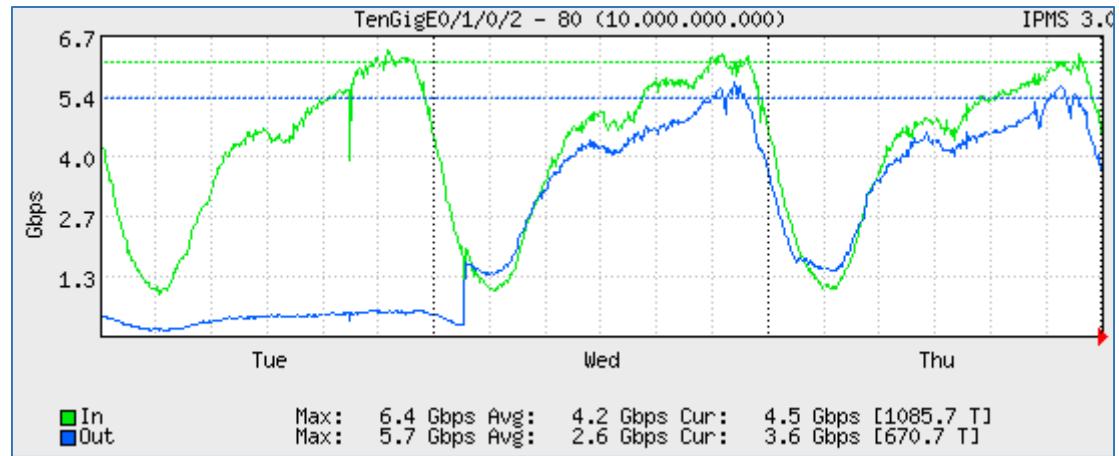

Periodo: 29/05/2018 00:00am – 01/06/2018 00:00am

1. TGS 1

2. TGS 2

3. TGS 3

4. TGS4

5. LAN 1

6. LAN 2

7. LAN 3

8. LAN 4

9. C&W 1

10. C&W 2

11. C&W 3

12. C&W 4

13. C&W 5

14. C&W 6

Resumen del periodo:

Description	Speed	Unit	In-Avg	Out-Avg	In-Peak	Out-Peak	Usage %
LAN_1	10000	mbps	3246.35	5.03	5669.01	16.68	56.69
LAN_2	10000	mbps	3259.59	0.03	5652.40	3.84	56.52
LAN_3	10000	mbps	745.24	0.74	1567.09	3.61	15.67
LAN_4	10000	mbps	745.49	0.00	1581.12	0.01	15.81
TGS_1	10000	mbps	2911.36	77.81	5192.58	143.67	51.93
TGS_2	10000	mbps	2812.55	0.00	4825.10	0.00	48.25
TGS_3	10000	mbps	2887.64	3159.43	4913.55	4678.65	49.14
TGS_4	10000	mbps	3298.42	691.39	5872.50	1235.68	58.73
C&W_1	10000	mbps	3266.11	236.95	6654.13	694.09	66.54
C&W_2	10000	mbps	886.09	0.00	1505.01	0.00	15.05
C&W_3	10000	mbps	2857.83	1199.93	4826.94	2597.62	48.27
C&W_4	10000	mbps	1656.62	0.00	4720.58	0.00	47.21
C&W_5	10000	mbps	678.94	0.00	1210.91	0.00	12.11
C&W_6	10000	mbps	721.15	0.00	1179.32	0.00	11.79