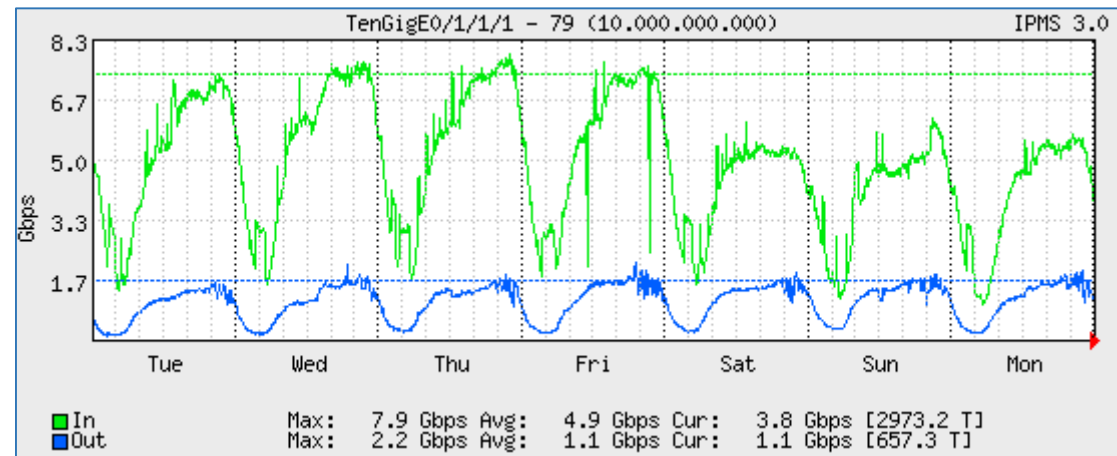

14. C & W6

15. IPTP 1

Resumen del periodo:

Description	Speed	Unit	In-Avg	Out-Avg	In-Peak	Out-Peak	Usage %
TGS_1	10000	mbps	2827.76	44.80	4366.22	106.69	43.66
TGS_2	10000	mbps	2783.74	0.00	5458.14	0.00	54.58
TGS_3	10000	mbps	2774.10	1558.72	5291.90	3070.77	52.92
TGS_4	10000	mbps	4087.49	710.04	6884.84	1369.53	68.85
C&W_1	10000	mbps	2654.89	307.73	4648.19	562.21	46.48
C&W_2	10000	mbps	1494.81	0.00	2318.59	0.00	23.19
C&W_3	10000	mbps	2786.64	2734.88	4416.32	3949.77	44.16
C&W_4	10000	mbps	651.20	0.00	1987.42	0.01	19.87
C&W_5	10000	mbps	682.88	0.00	1098.55	0.01	10.99
C&W_6	10000	mbps	1328.16	0.00	2131.07	0.00	21.31
LAN_1	10000	mbps	3681.40	5.00	7199.05	14.25	71.99
LAN_2	10000	mbps	3689.39	0.03	7060.04	0.39	70.60
LAN_3	10000	mbps	684.81	0.64	1087.60	3.03	10.88
LAN_4	10000	mbps	685.39	0.00	1081.54	0.01	10.82
IPTP_01	10000	mbps	3282.69	4.42	5200.09	17.22	52.00

Periodo: 08/05/2018 00:00am – 15/05/2018 00:00am

1. TGS 1

2. TGS 2

3. TGS 3

4. TGS 4

5. LAN 1

6. LAN 2

7. LAN 3

8. LAN 4

9. C&W 1

10. C&W 2

11. C&W 3

12. C&W 4

13. C&W 5

14. C&W 6

Resumen del periodo:

Description	Speed	Unit	In-Avg	Out-Avg	In-Peak	Out-Peak	Usage %
TGS_1	10000	mbps	3107.70	49.80	8061.60	116.27	80.62
TGS_2	10000	mbps	3763.62	0.00	6758.26	0.00	67.58
TGS_3	10000	mbps	2797.86	4216.28	4638.35	6803.68	68.04
TGS_4	10000	mbps	4935.60	1088.42	7948.58	2189.26	79.49
LAN_1	10000	mbps	4699.34	4.31	8053.28	10.73	80.53
LAN_2	10000	mbps	4725.22	0.03	8059.85	0.46	80.60
LAN_3	10000	mbps	430.90	0.61	1197.47	4.82	11.98
LAN_4	10000	mbps	717.83	0.00	1513.84	0.12	15.14
C&W_1	10000	mbps	2785.40	23.31	4785.34	257.04	47.85
C&W_2	10000	mbps	1698.87	0.00	2822.67	0.05	28.23
C&W_3	10000	mbps	3281.00	385.47	5968.19	2709.62	59.68
C&W_4	10000	mbps	956.56	0.01	2191.18	4.66	21.91
C&W_5	10000	mbps	721.24	0.00	1154.74	2.17	11.55
C&W_6	10000	mbps	1396.16	0.00	2228.86	4.12	22.29
IPTP_01	10000	mbps	0.00	0.00	0.00	0.00	0.00