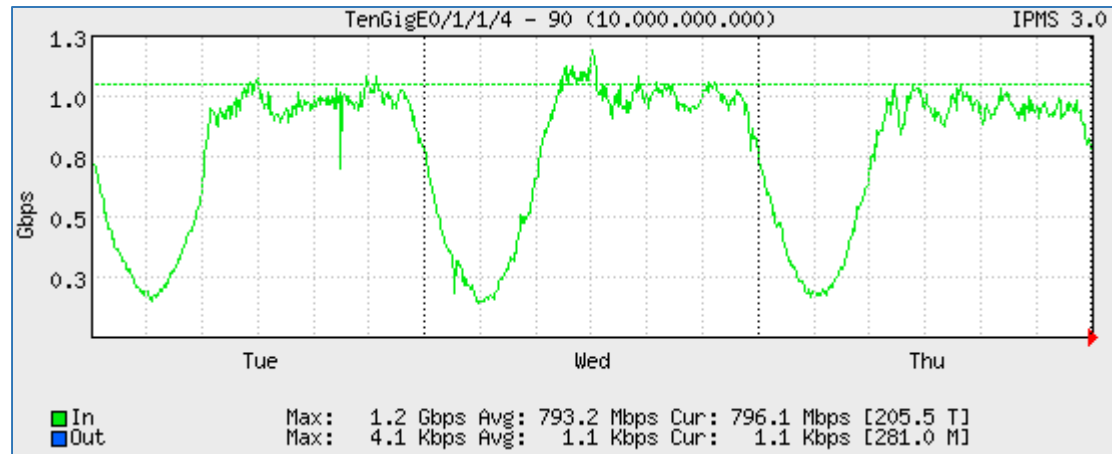

8. LAN 4

9. C&W 1

10. C&W 2

11. C&W 3

12. C&W 4

13. C&W 5

14. C&W 6

Resumen del periodo:

Description	Speed	Unit	In-Avg	Out-Avg	In-Peak	Out-Peak	Usage %
LAN_1	10000	mbps	3246.35	5.03	5669.01	16.68	56.69
LAN_2	10000	mbps	3259.59	0.03	5652.40	3.84	56.52
LAN_3	10000	mbps	745.24	0.74	1567.09	3.61	15.67
LAN_4	10000	mbps	745.49	0.00	1581.12	0.01	15.81
TGS_1	10000	mbps	2911.36	77.81	5192.58	143.67	51.93
TGS_2	10000	mbps	2812.55	0.00	4825.10	0.00	48.25
TGS_3	10000	mbps	2887.64	3159.43	4913.55	4678.65	49.14
TGS_4	10000	mbps	3298.42	691.39	5872.50	1235.68	58.73
C&W_1	10000	mbps	3266.11	236.95	6654.13	694.09	66.54
C&W_2	10000	mbps	886.09	0.00	1505.01	0.00	15.05
C&W_3	10000	mbps	2857.83	1199.93	4826.94	2597.62	48.27
C&W_4	10000	mbps	1656.62	0.00	4720.58	0.00	47.21
C&W_5	10000	mbps	678.94	0.00	1210.91	0.00	12.11
C&W_6	10000	mbps	721.15	0.00	1179.32	0.00	11.79