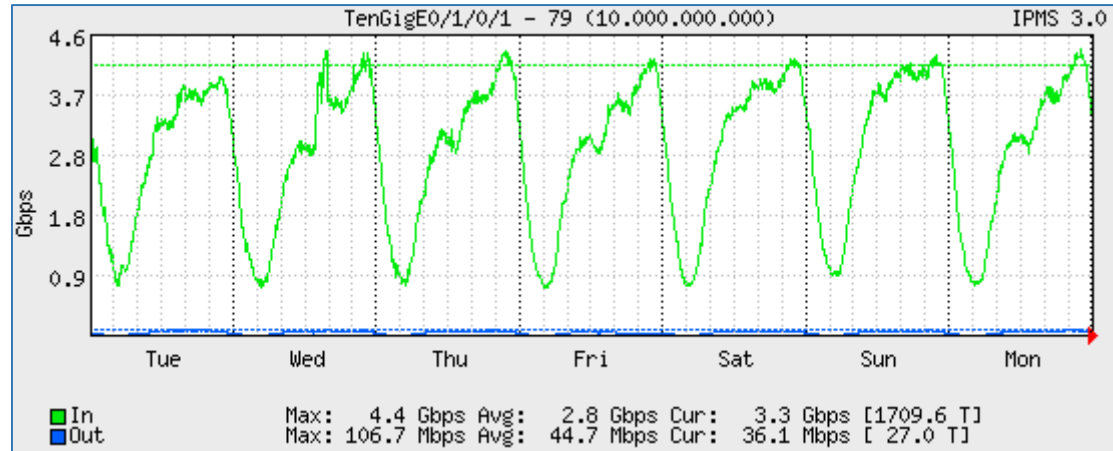

TASA DE OCUPACIÓN DE ENLACES (TOE)

Mayo 2018

Periodo: 01/05/2018 00:00am – 08/05/2018 00:00am

1. TGS 1

2. TGS 2

3. TGS 3

4. TGS 4

5. LAN 1

14. C & W6

15. IPTP 1

Resumen del periodo:

Description	Speed	Unit	In-Avg	Out-Avg	In-Peak	Out-Peak	Usage %
TGS_1	10000	mbps	2827.76	44.80	4366.22	106.69	43.66
TGS_2	10000	mbps	2783.74	0.00	5458.14	0.00	54.58
TGS_3	10000	mbps	2774.10	1558.72	5291.90	3070.77	52.92
TGS_4	10000	mbps	4087.49	710.04	6884.84	1369.53	68.85
C&W_1	10000	mbps	2654.89	307.73	4648.19	562.21	46.48
C&W_2	10000	mbps	1494.81	0.00	2318.59	0.00	23.19
C&W_3	10000	mbps	2786.64	2734.88	4416.32	3949.77	44.16
C&W_4	10000	mbps	651.20	0.00	1987.42	0.01	19.87
C&W_5	10000	mbps	682.88	0.00	1098.55	0.01	10.99
C&W_6	10000	mbps	1328.16	0.00	2131.07	0.00	21.31
LAN_1	10000	mbps	3681.40	5.00	7199.05	14.25	71.99
LAN_2	10000	mbps	3689.39	0.03	7060.04	0.39	70.60
LAN_3	10000	mbps	684.81	0.64	1087.60	3.03	10.88
LAN_4	10000	mbps	685.39	0.00	1081.54	0.01	10.82
IPTP_01	10000	mbps	3282.69	4.42	5200.09	17.22	52.00