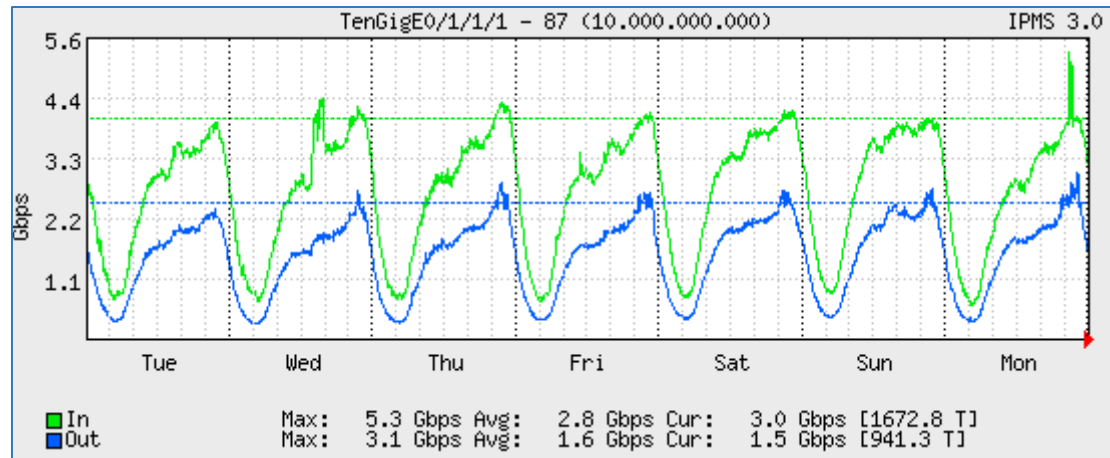

TASA DE OCUPACIÓN DE ENLACES (TOE)

Mayo 2018

Periodo: 01/05/2018 00:00am – 08/05/2018 00:00am

1. TGS 1

2. TGS 2

3. TGS 3

4. TGS 4

5. LAN 1

14. C & W6

15. IPTP 1

Resumen del periodo:

Description	Speed	Unit	In-Avg	Out-Avg	In-Peak	Out-Peak	Usage %
TGS_1	10000	mbps	2827.76	44.80	4366.22	106.69	43.66
TGS_2	10000	mbps	2783.74	0.00	5458.14	0.00	54.58
TGS_3	10000	mbps	2774.10	1558.72	5291.90	3070.77	52.92
TGS_4	10000	mbps	4087.49	710.04	6884.84	1369.53	68.85
C&W_1	10000	mbps	2654.89	307.73	4648.19	562.21	46.48
C&W_2	10000	mbps	1494.81	0.00	2318.59	0.00	23.19
C&W_3	10000	mbps	2786.64	2734.88	4416.32	3949.77	44.16
C&W_4	10000	mbps	651.20	0.00	1987.42	0.01	19.87
C&W_5	10000	mbps	682.88	0.00	1098.55	0.01	10.99
C&W_6	10000	mbps	1328.16	0.00	2131.07	0.00	21.31
LAN_1	10000	mbps	3681.40	5.00	7199.05	14.25	71.99
LAN_2	10000	mbps	3689.39	0.03	7060.04	0.39	70.60
LAN_3	10000	mbps	684.81	0.64	1087.60	3.03	10.88
LAN_4	10000	mbps	685.39	0.00	1081.54	0.01	10.82
IPTP_01	10000	mbps	3282.69	4.42	5200.09	17.22	52.00