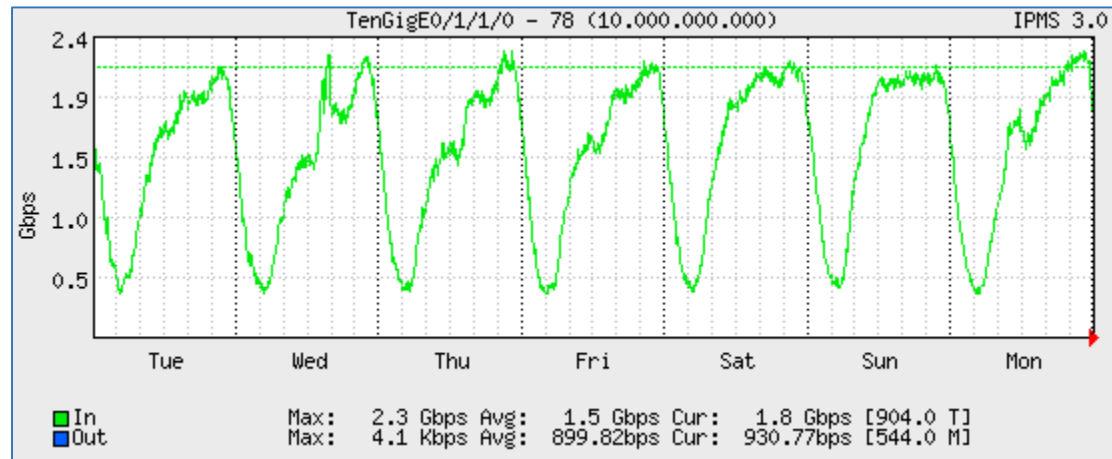

6. LAN 2

7. LAN 3

8. LAN 4

9. C & W 1

10. C & W 2

11. C & W 3

12. C & W 4

13. C & W 5

14. C & W6

15. IPTP 1

Resumen del periodo:

Description	Speed	Unit	In-Avg	Out-Avg	In-Peak	Out-Peak	Usage %
TGS_1	10000	mbps	2827.76	44.80	4366.22	106.69	43.66
TGS_2	10000	mbps	2783.74	0.00	5458.14	0.00	54.58
TGS_3	10000	mbps	2774.10	1558.72	5291.90	3070.77	52.92
TGS_4	10000	mbps	4087.49	710.04	6884.84	1369.53	68.85
C&W_1	10000	mbps	2654.89	307.73	4648.19	562.21	46.48
C&W_2	10000	mbps	1494.81	0.00	2318.59	0.00	23.19
C&W_3	10000	mbps	2786.64	2734.88	4416.32	3949.77	44.16
C&W_4	10000	mbps	651.20	0.00	1987.42	0.01	19.87
C&W_5	10000	mbps	682.88	0.00	1098.55	0.01	10.99
C&W_6	10000	mbps	1328.16	0.00	2131.07	0.00	21.31
LAN_1	10000	mbps	3681.40	5.00	7199.05	14.25	71.99
LAN_2	10000	mbps	3689.39	0.03	7060.04	0.39	70.60
LAN_3	10000	mbps	684.81	0.64	1087.60	3.03	10.88
LAN_4	10000	mbps	685.39	0.00	1081.54	0.01	10.82
IPTP_01	10000	mbps	3282.69	4.42	5200.09	17.22	52.00