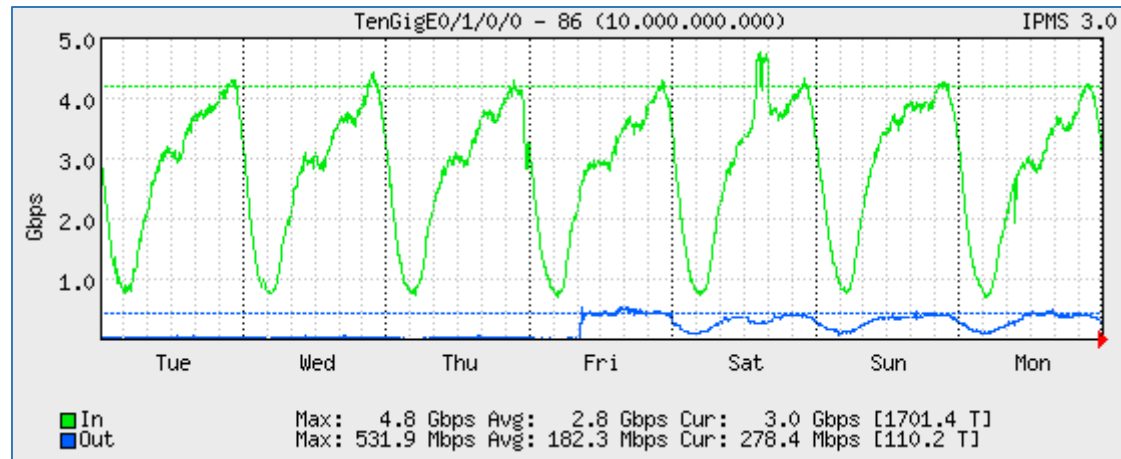

Description	Speed	Unit	In-Avg	Out-Avg	In-Peak	Out-Peak	Usage %
TGS_1	10000	mbps	3192.37	89.76	8839.15	1665.54	88.39
TGS_2	10000	mbps	3928.13	0.00	6223.83	0.01	62.24
TGS_3	10000	mbps	2944.34	1790.69	5146.61	6428.32	64.28
TGS_4	10000	mbps	3819.07	1112.83	5886.11	1979.16	58.86
LAN_1	10000	mbps	4953.78	5.36	9624.85	13.94	96.25
LAN_2	10000	mbps	4952.91	0.03	9576.87	1.15	95.77
LAN_3	10000	mbps	115.21	0.63	386.65	3.06	3.87
LAN_4	10000	mbps	750.63	0.00	1735.13	0.00	17.35
C&W_1	10000	mbps	2788.65	25.76	4343.84	81.38	43.44
C&W_2	10000	mbps	1636.44	0.00	2639.12	0.00	26.39
C&W_3	10000	mbps	4263.03	2847.56	6479.01	5755.42	64.79
C&W_4	10000	mbps	1394.35	0.00	2452.68	0.00	24.53
C&W_5	10000	mbps	789.53	0.00	1239.41	0.00	12.39
C&W_6	10000	mbps	1447.24	0.00	2609.10	0.00	26.09

Periodo: 22/05/2018 00:00am – 29/05/2018 00:00am

1. TGS 1

2. TGS 2

3. TGS 3

4. TGS4

5. LAN 1

6. LAN 2

7. LAN 3

8. LAN 4

9. C&W 1

10. C&W 2

11. C&W 3

12. C&W 4

13. C&W 5

14. C&W 6

Resumen del periodo: