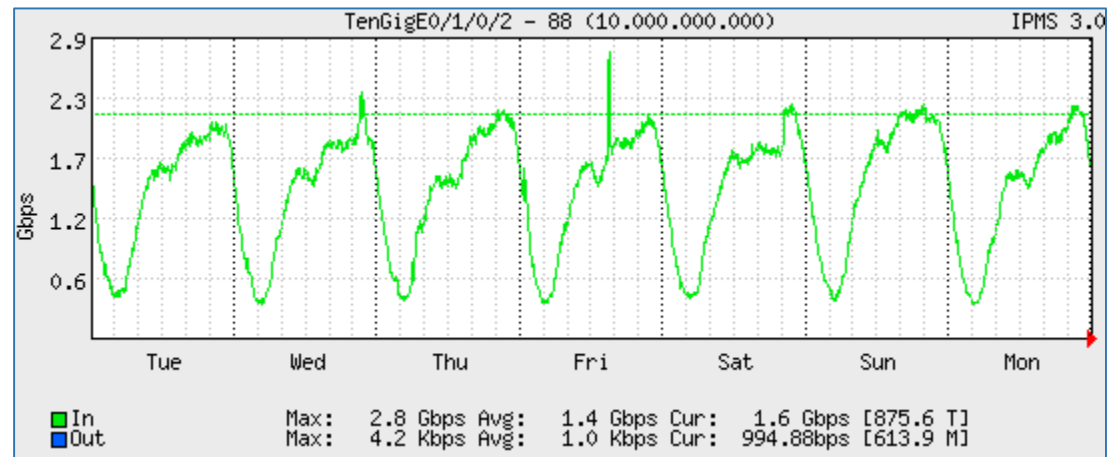

8. LAN 4

9. C&W 1

10. C&W 2

11. C&W 3

12. C&W 4

13. C&W 5

14. C&W 6

Resumen del periodo:

Description	Speed	Unit	In-Avg	Out-Avg	In-Peak	Out-Peak	Usage %
TGS_1	10000	mbps	3192.37	89.76	8839.15	1665.54	88.39
TGS_2	10000	mbps	3928.13	0.00	6223.83	0.01	62.24
TGS_3	10000	mbps	2944.34	1790.69	5146.61	6428.32	64.28
TGS_4	10000	mbps	3819.07	1112.83	5886.11	1979.16	58.86
LAN_1	10000	mbps	4953.78	5.36	9624.85	13.94	96.25
LAN_2	10000	mbps	4952.91	0.03	9576.87	1.15	95.77
LAN_3	10000	mbps	115.21	0.63	386.65	3.06	3.87
LAN_4	10000	mbps	750.63	0.00	1735.13	0.00	17.35
C&W_1	10000	mbps	2788.65	25.76	4343.84	81.38	43.44
C&W_2	10000	mbps	1636.44	0.00	2639.12	0.00	26.39
C&W_3	10000	mbps	4263.03	2847.56	6479.01	5755.42	64.79
C&W_4	10000	mbps	1394.35	0.00	2452.68	0.00	24.53
C&W_5	10000	mbps	789.53	0.00	1239.41	0.00	12.39
C&W_6	10000	mbps	1447.24	0.00	2609.10	0.00	26.09