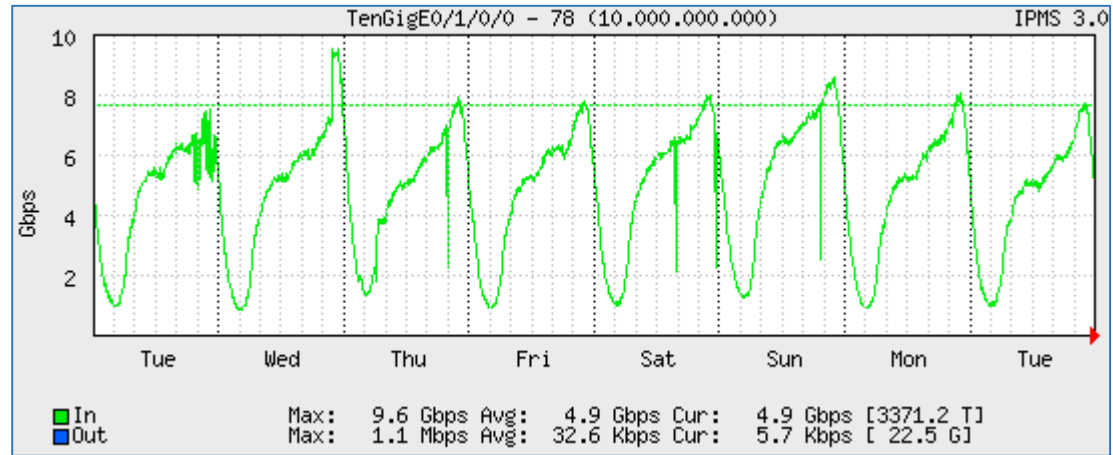

Description	Speed	Unit	In-Avg	Out-Avg	In-Peak	Out-Peak	Usage %
TGS_1	10000	mbps	3107.70	49.80	8061.60	116.27	80.62
TGS_2	10000	mbps	3763.62	0.00	6758.26	0.00	67.58
TGS_3	10000	mbps	2797.86	4216.28	4638.35	6803.68	68.04
TGS_4	10000	mbps	4935.60	1088.42	7948.58	2189.26	79.49
LAN_1	10000	mbps	4699.34	4.31	8053.28	10.73	80.53
LAN_2	10000	mbps	4725.22	0.03	8059.85	0.46	80.60
LAN_3	10000	mbps	430.90	0.61	1197.47	4.82	11.98
LAN_4	10000	mbps	717.83	0.00	1513.84	0.12	15.14
C&W_1	10000	mbps	2785.40	23.31	4785.34	257.04	47.85
C&W_2	10000	mbps	1698.87	0.00	2822.67	0.05	28.23
C&W_3	10000	mbps	3281.00	385.47	5968.19	2709.62	59.68
C&W_4	10000	mbps	956.56	0.01	2191.18	4.66	21.91
C&W_5	10000	mbps	721.24	0.00	1154.74	2.17	11.55
C&W_6	10000	mbps	1396.16	0.00	2228.86	4.12	22.29
IPTP_01	10000	mbps	0.00	0.00	0.00	0.00	0.00

Periodo: 15/05/2018 00:00am – 22/05/2018 00:00:00am

1. TGS 1

2. TGS 2

3. TGS 3

4. TGS 4

5. LAN 1

6. LAN 2

7. LAN 3