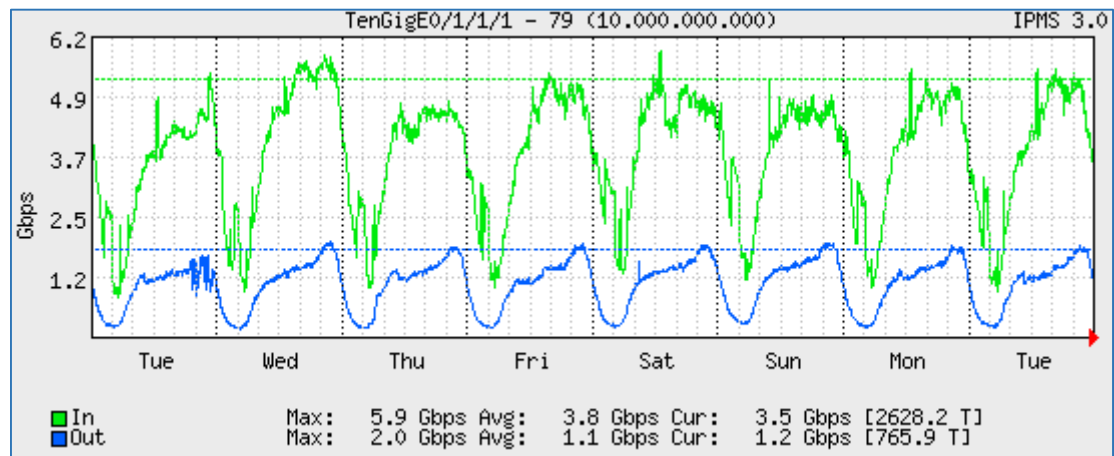

Description	Speed	Unit	In-Avg	Out-Avg	In-Peak	Out-Peak	Usage %
TGS_1	10000	mbps	3107.70	49.80	8061.60	116.27	80.62
TGS_2	10000	mbps	3763.62	0.00	6758.26	0.00	67.58
TGS_3	10000	mbps	2797.86	4216.28	4638.35	6803.68	68.04
TGS_4	10000	mbps	4935.60	1088.42	7948.58	2189.26	79.49
LAN_1	10000	mbps	4699.34	4.31	8053.28	10.73	80.53
LAN_2	10000	mbps	4725.22	0.03	8059.85	0.46	80.60
LAN_3	10000	mbps	430.90	0.61	1197.47	4.82	11.98
LAN_4	10000	mbps	717.83	0.00	1513.84	0.12	15.14
C&W_1	10000	mbps	2785.40	23.31	4785.34	257.04	47.85
C&W_2	10000	mbps	1698.87	0.00	2822.67	0.05	28.23
C&W_3	10000	mbps	3281.00	385.47	5968.19	2709.62	59.68
C&W_4	10000	mbps	956.56	0.01	2191.18	4.66	21.91
C&W_5	10000	mbps	721.24	0.00	1154.74	2.17	11.55
C&W_6	10000	mbps	1396.16	0.00	2228.86	4.12	22.29
IPTP_01	10000	mbps	0.00	0.00	0.00	0.00	0.00

Periodo: 15/05/2018 00:00am – 22/05/2018 00:00:00am

1. TGS 1

2. TGS 2

3. TGS 3

4. TGS 4

5. LAN 1

6. LAN 2

7. LAN 3

8. LAN 4

9. C&W 1

10. C&W 2

11. C&W 3

12. C&W 4

13. C&W 5

14. C&W 6

Resumen del periodo:

Description	Speed	Unit	In-Avg	Out-Avg	In-Peak	Out-Peak	Usage %
TGS_1	10000	mbps	3192.37	89.76	8839.15	1665.54	88.39
TGS_2	10000	mbps	3928.13	0.00	6223.83	0.01	62.24
TGS_3	10000	mbps	2944.34	1790.69	5146.61	6428.32	64.28
TGS_4	10000	mbps	3819.07	1112.83	5886.11	1979.16	58.86
LAN_1	10000	mbps	4953.78	5.36	9624.85	13.94	96.25
LAN_2	10000	mbps	4952.91	0.03	9576.87	1.15	95.77
LAN_3	10000	mbps	115.21	0.63	386.65	3.06	3.87
LAN_4	10000	mbps	750.63	0.00	1735.13	0.00	17.35
C&W_1	10000	mbps	2788.65	25.76	4343.84	81.38	43.44
C&W_2	10000	mbps	1636.44	0.00	2639.12	0.00	26.39
C&W_3	10000	mbps	4263.03	2847.56	6479.01	5755.42	64.79
C&W_4	10000	mbps	1394.35	0.00	2452.68	0.00	24.53
C&W_5	10000	mbps	789.53	0.00	1239.41	0.00	12.39
C&W_6	10000	mbps	1447.24	0.00	2609.10	0.00	26.09