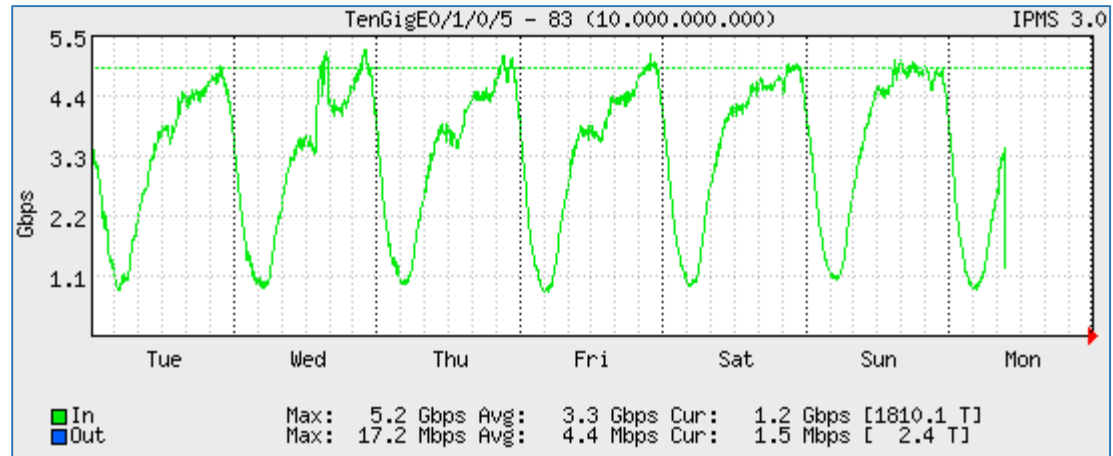

14. C & W6

15. IPTP 1

Resumen del periodo:

Description	Speed	Unit	In-Avg	Out-Avg	In-Peak	Out-Peak	Usage %
TGS_1	10000	mbps	2827.76	44.80	4366.22	106.69	43.66
TGS_2	10000	mbps	2783.74	0.00	5458.14	0.00	54.58
TGS_3	10000	mbps	2774.10	1558.72	5291.90	3070.77	52.92
TGS_4	10000	mbps	4087.49	710.04	6884.84	1369.53	68.85
C&W_1	10000	mbps	2654.89	307.73	4648.19	562.21	46.48
C&W_2	10000	mbps	1494.81	0.00	2318.59	0.00	23.19
C&W_3	10000	mbps	2786.64	2734.88	4416.32	3949.77	44.16
C&W_4	10000	mbps	651.20	0.00	1987.42	0.01	19.87
C&W_5	10000	mbps	682.88	0.00	1098.55	0.01	10.99
C&W_6	10000	mbps	1328.16	0.00	2131.07	0.00	21.31
LAN_1	10000	mbps	3681.40	5.00	7199.05	14.25	71.99
LAN_2	10000	mbps	3689.39	0.03	7060.04	0.39	70.60
LAN_3	10000	mbps	684.81	0.64	1087.60	3.03	10.88
LAN_4	10000	mbps	685.39	0.00	1081.54	0.01	10.82
IPTP_01	10000	mbps	3282.69	4.42	5200.09	17.22	52.00