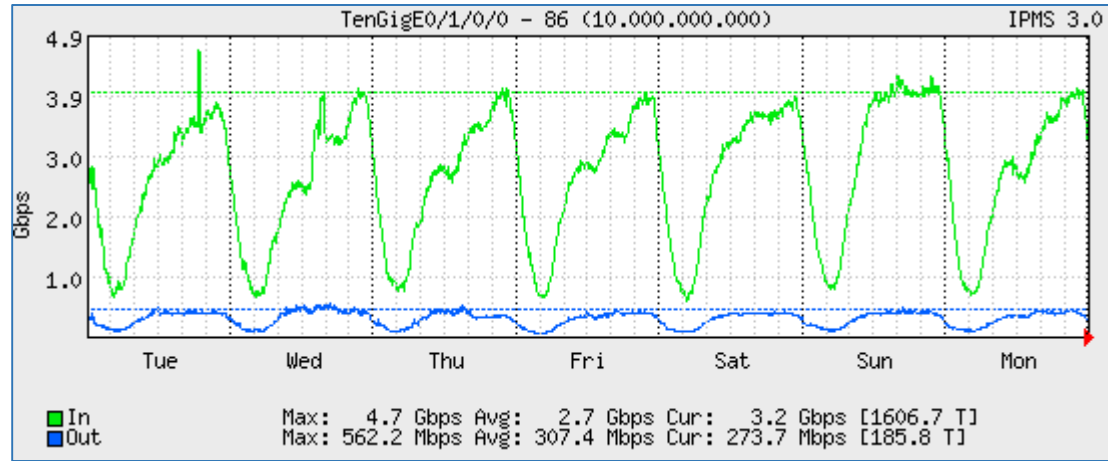

6. LAN 2

7. LAN 3

8. LAN 4

9. C & W 1

10. C & W 2

11. C & W 3

12. C & W 4

13. C & W 5

14. C & W6

15. IPTP 1

Resumen del periodo:

Description	Speed	Unit	In-Avg	Out-Avg	In-Peak	Out-Peak	Usage %
TGS_1	10000	mbps	2827.76	44.80	4366.22	106.69	43.66
TGS_2	10000	mbps	2783.74	0.00	5458.14	0.00	54.58
TGS_3	10000	mbps	2774.10	1558.72	5291.90	3070.77	52.92
TGS_4	10000	mbps	4087.49	710.04	6884.84	1369.53	68.85
C&W_1	10000	mbps	2654.89	307.73	4648.19	562.21	46.48
C&W_2	10000	mbps	1494.81	0.00	2318.59	0.00	23.19
C&W_3	10000	mbps	2786.64	2734.88	4416.32	3949.77	44.16
C&W_4	10000	mbps	651.20	0.00	1987.42	0.01	19.87
C&W_5	10000	mbps	682.88	0.00	1098.55	0.01	10.99
C&W_6	10000	mbps	1328.16	0.00	2131.07	0.00	21.31
LAN_1	10000	mbps	3681.40	5.00	7199.05	14.25	71.99
LAN_2	10000	mbps	3689.39	0.03	7060.04	0.39	70.60
LAN_3	10000	mbps	684.81	0.64	1087.60	3.03	10.88
LAN_4	10000	mbps	685.39	0.00	1081.54	0.01	10.82
IPTP_01	10000	mbps	3282.69	4.42	5200.09	17.22	52.00