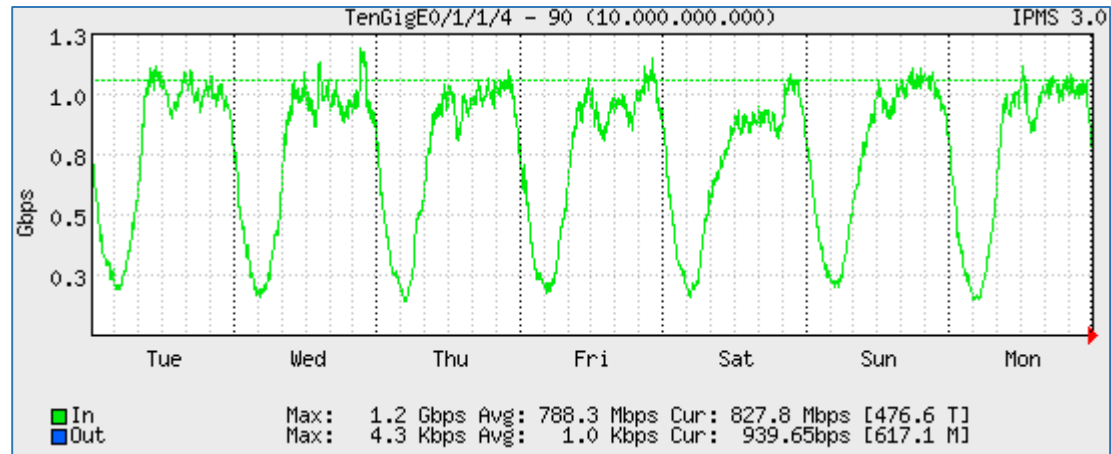

8. LAN 4

9. C&W 1

10. C&W 2

11. C&W 3

12. C&W 4

13. C&W 5

14. C&W 6

Resumen del periodo:

Description	Speed	Unit	In-Avg	Out-Avg	In-Peak	Out-Peak	Usage %
TGS_1	10000	mbps	3192.37	89.76	8839.15	1665.54	88.39
TGS_2	10000	mbps	3928.13	0.00	6223.83	0.01	62.24
TGS_3	10000	mbps	2944.34	1790.69	5146.61	6428.32	64.28
TGS_4	10000	mbps	3819.07	1112.83	5886.11	1979.16	58.86
LAN_1	10000	mbps	4953.78	5.36	9624.85	13.94	96.25
LAN_2	10000	mbps	4952.91	0.03	9576.87	1.15	95.77
LAN_3	10000	mbps	115.21	0.63	386.65	3.06	3.87
LAN_4	10000	mbps	750.63	0.00	1735.13	0.00	17.35
C&W_1	10000	mbps	2788.65	25.76	4343.84	81.38	43.44
C&W_2	10000	mbps	1636.44	0.00	2639.12	0.00	26.39
C&W_3	10000	mbps	4263.03	2847.56	6479.01	5755.42	64.79
C&W_4	10000	mbps	1394.35	0.00	2452.68	0.00	24.53
C&W_5	10000	mbps	789.53	0.00	1239.41	0.00	12.39
C&W_6	10000	mbps	1447.24	0.00	2609.10	0.00	26.09