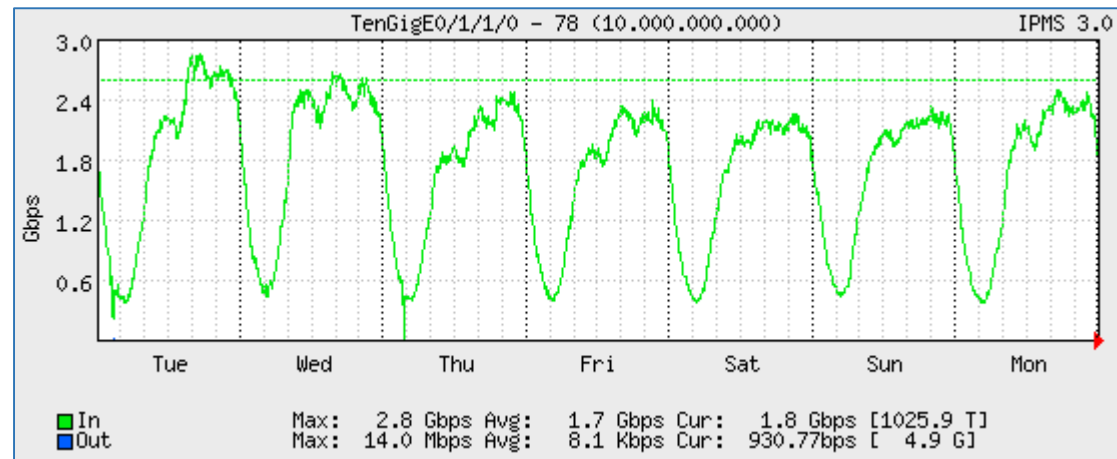

14. C & W6

15. IPTP 1

Resumen del periodo:

Description	Speed	Unit	In-Avg	Out-Avg	In-Peak	Out-Peak	Usage %
TGS_1	10000	mbps	2827.76	44.80	4366.22	106.69	43.66
TGS_2	10000	mbps	2783.74	0.00	5458.14	0.00	54.58
TGS_3	10000	mbps	2774.10	1558.72	5291.90	3070.77	52.92
TGS_4	10000	mbps	4087.49	710.04	6884.84	1369.53	68.85
C&W_1	10000	mbps	2654.89	307.73	4648.19	562.21	46.48
C&W_2	10000	mbps	1494.81	0.00	2318.59	0.00	23.19
C&W_3	10000	mbps	2786.64	2734.88	4416.32	3949.77	44.16
C&W_4	10000	mbps	651.20	0.00	1987.42	0.01	19.87
C&W_5	10000	mbps	682.88	0.00	1098.55	0.01	10.99
C&W_6	10000	mbps	1328.16	0.00	2131.07	0.00	21.31
LAN_1	10000	mbps	3681.40	5.00	7199.05	14.25	71.99
LAN_2	10000	mbps	3689.39	0.03	7060.04	0.39	70.60
LAN_3	10000	mbps	684.81	0.64	1087.60	3.03	10.88
LAN_4	10000	mbps	685.39	0.00	1081.54	0.01	10.82
IPTP_01	10000	mbps	3282.69	4.42	5200.09	17.22	52.00

Periodo: 08/05/2018 00:00am – 15/05/2018 00:00am

1. TGS 1

2. TGS 2

3. TGS 3

4. TGS 4

5. LAN 1

6. LAN 2

7. LAN 3

8. LAN 4

9. C&W 1

10. C&W 2

11. C&W 3

12. C&W 4

13. C&W 5

14. C&W 6

Resumen del periodo:

Description	Speed	Unit	In-Avg	Out-Avg	In-Peak	Out-Peak	Usage %
TGS_1	10000	mbps	3107.70	49.80	8061.60	116.27	80.62
TGS_2	10000	mbps	3763.62	0.00	6758.26	0.00	67.58
TGS_3	10000	mbps	2797.86	4216.28	4638.35	6803.68	68.04
TGS_4	10000	mbps	4935.60	1088.42	7948.58	2189.26	79.49
LAN_1	10000	mbps	4699.34	4.31	8053.28	10.73	80.53
LAN_2	10000	mbps	4725.22	0.03	8059.85	0.46	80.60
LAN_3	10000	mbps	430.90	0.61	1197.47	4.82	11.98
LAN_4	10000	mbps	717.83	0.00	1513.84	0.12	15.14
C&W_1	10000	mbps	2785.40	23.31	4785.34	257.04	47.85
C&W_2	10000	mbps	1698.87	0.00	2822.67	0.05	28.23
C&W_3	10000	mbps	3281.00	385.47	5968.19	2709.62	59.68
C&W_4	10000	mbps	956.56	0.01	2191.18	4.66	21.91
C&W_5	10000	mbps	721.24	0.00	1154.74	2.17	11.55
C&W_6	10000	mbps	1396.16	0.00	2228.86	4.12	22.29
IPTP_01	10000	mbps	0.00	0.00	0.00	0.00	0.00