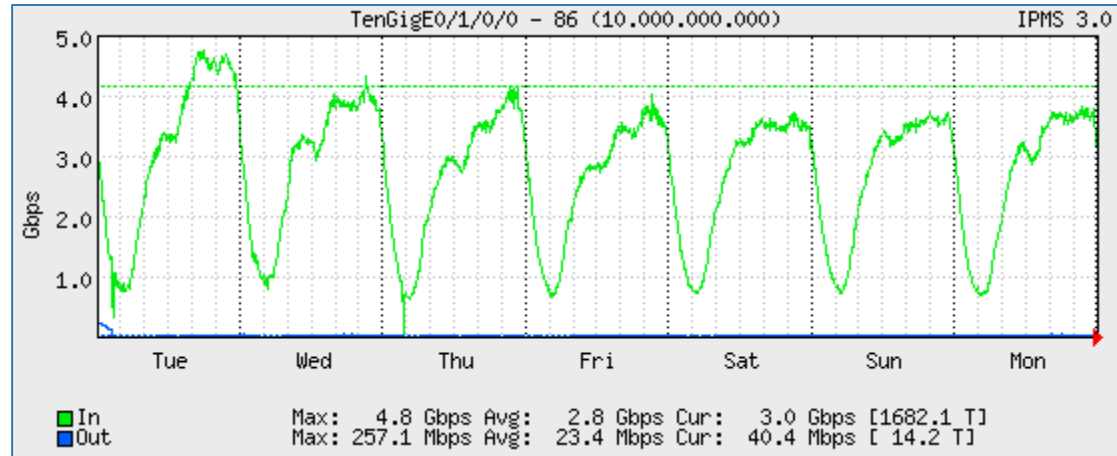

9. C&W 1