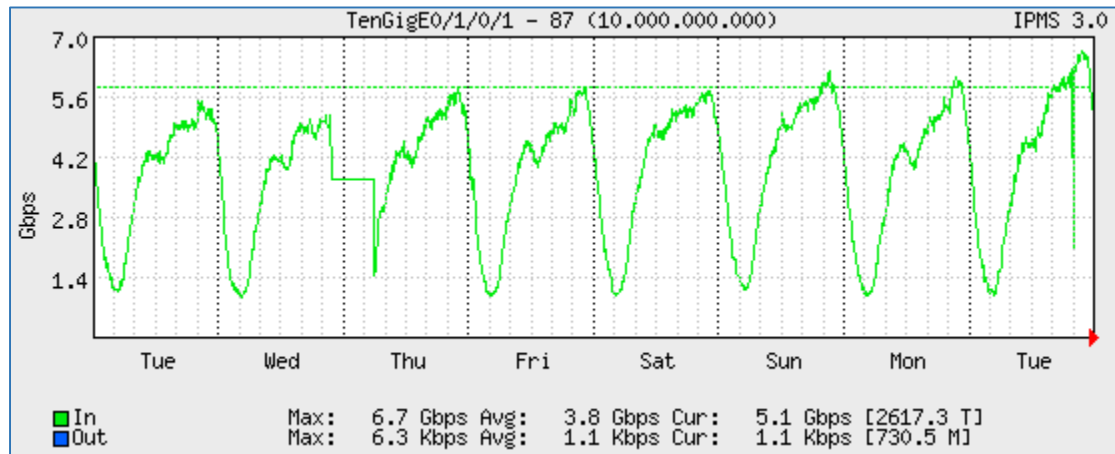

Periodo: 15/05/2018 00:00am – 22/05/2018 00:00:00am

1. TGS 1

2. TGS 2