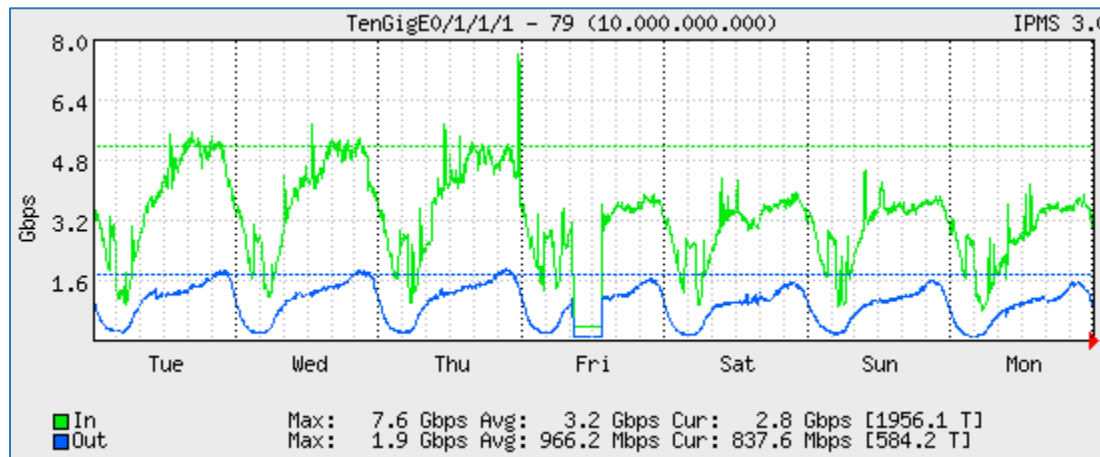

Description	Speed	Unit	In-Avg	Out-Avg	In-Peak	Out-Peak	Usage %
TGS_1	10000	mbps	3192.37	89.76	8839.15	1665.54	88.39
TGS_2	10000	mbps	3928.13	0.00	6223.83	0.01	62.24
TGS_3	10000	mbps	2944.34	1790.69	5146.61	6428.32	64.28
TGS_4	10000	mbps	3819.07	1112.83	5886.11	1979.16	58.86
LAN_1	10000	mbps	4953.78	5.36	9624.85	13.94	96.25
LAN_2	10000	mbps	4952.91	0.03	9576.87	1.15	95.77
LAN_3	10000	mbps	115.21	0.63	386.65	3.06	3.87
LAN_4	10000	mbps	750.63	0.00	1735.13	0.00	17.35
C&W_1	10000	mbps	2788.65	25.76	4343.84	81.38	43.44
C&W_2	10000	mbps	1636.44	0.00	2639.12	0.00	26.39
C&W_3	10000	mbps	4263.03	2847.56	6479.01	5755.42	64.79
C&W_4	10000	mbps	1394.35	0.00	2452.68	0.00	24.53
C&W_5	10000	mbps	789.53	0.00	1239.41	0.00	12.39
C&W_6	10000	mbps	1447.24	0.00	2609.10	0.00	26.09

Periodo: 22/05/2018 00:00am – 29/05/2018 00:00am

1. TGS 1

2. TGS 2

3. TGS 3

4. TGS4

5. LAN 1

6. LAN 2

7. LAN 3

8. LAN 4

9. C&W 1

10. C&W 2

11. C&W 3

12. C&W 4

13. C&W 5

14. C&W 6

Resumen del periodo: