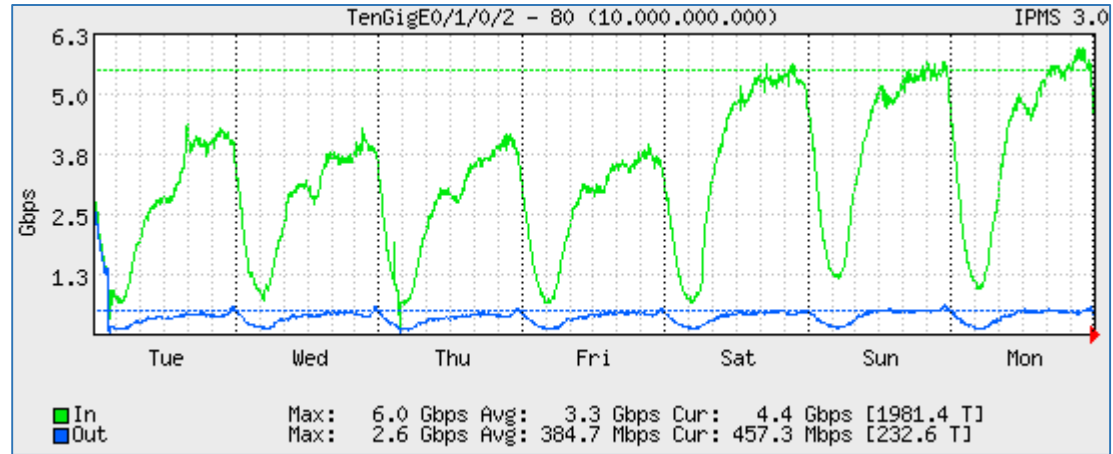

8. LAN 4

9. C&W 1

10. C&W 2

11. C&W 3

12. C&W 4

13. C&W 5

14. C&W 6

Resumen del periodo:

Description	Speed	Unit	In-Avg	Out-Avg	In-Peak	Out-Peak	Usage %
TGS_1	10000	mbps	3107.70	49.80	8061.60	116.27	80.62
TGS_2	10000	mbps	3763.62	0.00	6758.26	0.00	67.58
TGS_3	10000	mbps	2797.86	4216.28	4638.35	6803.68	68.04
TGS_4	10000	mbps	4935.60	1088.42	7948.58	2189.26	79.49
LAN_1	10000	mbps	4699.34	4.31	8053.28	10.73	80.53
LAN_2	10000	mbps	4725.22	0.03	8059.85	0.46	80.60
LAN_3	10000	mbps	430.90	0.61	1197.47	4.82	11.98
LAN_4	10000	mbps	717.83	0.00	1513.84	0.12	15.14
C&W_1	10000	mbps	2785.40	23.31	4785.34	257.04	47.85
C&W_2	10000	mbps	1698.87	0.00	2822.67	0.05	28.23
C&W_3	10000	mbps	3281.00	385.47	5968.19	2709.62	59.68
C&W_4	10000	mbps	956.56	0.01	2191.18	4.66	21.91
C&W_5	10000	mbps	721.24	0.00	1154.74	2.17	11.55
C&W_6	10000	mbps	1396.16	0.00	2228.86	4.12	22.29
IPTP_01	10000	mbps	0.00	0.00	0.00	0.00	0.00