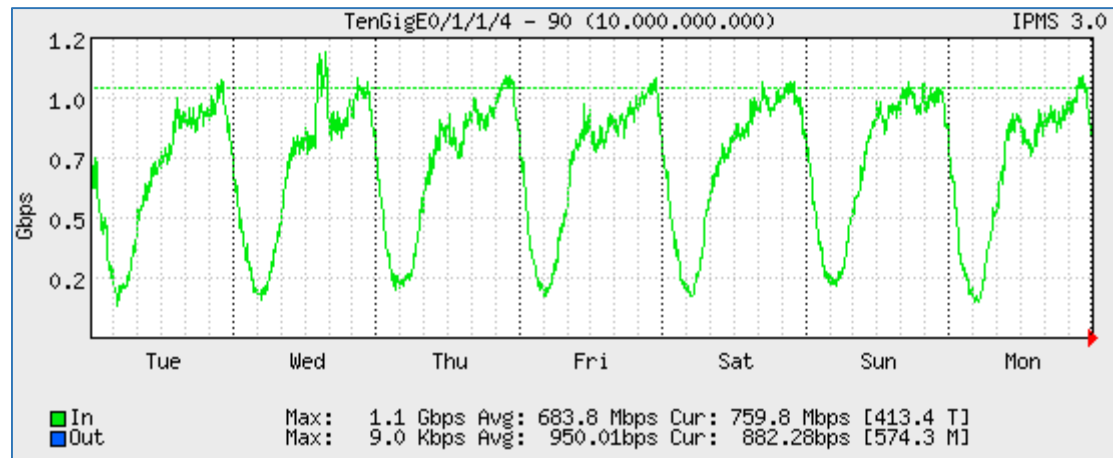

6. LAN 2

7. LAN 3

8. LAN 4

9. C & W 1

10. C & W 2

11. C & W 3

12. C & W 4

13. C & W 5

14. C & W6

15. IPTP 1

Resumen del periodo:

Description	Speed	Unit	In-Avg	Out-Avg	In-Peak	Out-Peak	Usage %
TGS_1	10000	mbps	2827.76	44.80	4366.22	106.69	43.66
TGS_2	10000	mbps	2783.74	0.00	5458.14	0.00	54.58
TGS_3	10000	mbps	2774.10	1558.72	5291.90	3070.77	52.92
TGS_4	10000	mbps	4087.49	710.04	6884.84	1369.53	68.85
C&W_1	10000	mbps	2654.89	307.73	4648.19	562.21	46.48
C&W_2	10000	mbps	1494.81	0.00	2318.59	0.00	23.19
C&W_3	10000	mbps	2786.64	2734.88	4416.32	3949.77	44.16
C&W_4	10000	mbps	651.20	0.00	1987.42	0.01	19.87
C&W_5	10000	mbps	682.88	0.00	1098.55	0.01	10.99
C&W_6	10000	mbps	1328.16	0.00	2131.07	0.00	21.31
LAN_1	10000	mbps	3681.40	5.00	7199.05	14.25	71.99
LAN_2	10000	mbps	3689.39	0.03	7060.04	0.39	70.60
LAN_3	10000	mbps	684.81	0.64	1087.60	3.03	10.88
LAN_4	10000	mbps	685.39	0.00	1081.54	0.01	10.82
IPTP_01	10000	mbps	3282.69	4.42	5200.09	17.22	52.00