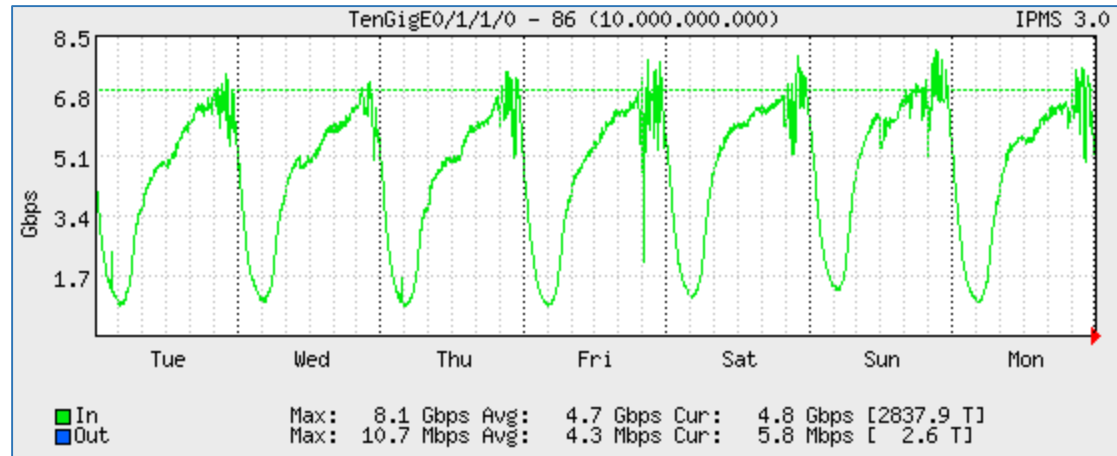

14. C & W6

15. IPTP 1

Resumen del periodo:

Description	Speed	Unit	In-Avg	Out-Avg	In-Peak	Out-Peak	Usage %
TGS_1	10000	mbps	2827.76	44.80	4366.22	106.69	43.66
TGS_2	10000	mbps	2783.74	0.00	5458.14	0.00	54.58
TGS_3	10000	mbps	2774.10	1558.72	5291.90	3070.77	52.92
TGS_4	10000	mbps	4087.49	710.04	6884.84	1369.53	68.85
C&W_1	10000	mbps	2654.89	307.73	4648.19	562.21	46.48
C&W_2	10000	mbps	1494.81	0.00	2318.59	0.00	23.19
C&W_3	10000	mbps	2786.64	2734.88	4416.32	3949.77	44.16
C&W_4	10000	mbps	651.20	0.00	1987.42	0.01	19.87
C&W_5	10000	mbps	682.88	0.00	1098.55	0.01	10.99
C&W_6	10000	mbps	1328.16	0.00	2131.07	0.00	21.31
LAN_1	10000	mbps	3681.40	5.00	7199.05	14.25	71.99
LAN_2	10000	mbps	3689.39	0.03	7060.04	0.39	70.60
LAN_3	10000	mbps	684.81	0.64	1087.60	3.03	10.88
LAN_4	10000	mbps	685.39	0.00	1081.54	0.01	10.82
IPTP_01	10000	mbps	3282.69	4.42	5200.09	17.22	52.00

Periodo: 08/05/2018 00:00am – 15/05/2018 00:00am

1. TGS 1

2. TGS 2

3. TGS 3

4. TGS 4

5. LAN 1

6. LAN 2

7. LAN 3