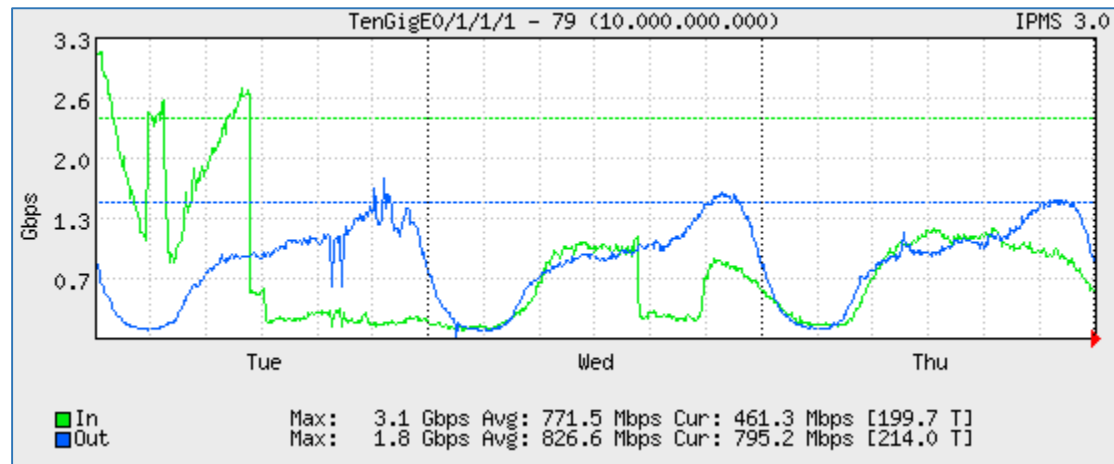

Description	Speed	Unit	In-Avg	Out-Avg	In-Peak	Out-Peak	Usage %
TGS_1	10000	mbps	3110.40	62.65	6152.22	164.48	61.52
TGS_2	10000	mbps	4207.34	0.00	8019.20	0.03	80.19
TGS_3	10000	mbps	3608.62	2822.53	7560.91	6483.00	75.61
TGS_4	10000	mbps	3328.37	995.54	7630.98	1898.74	76.31
LAN_1	10000	mbps	4645.54	5.16	8984.96	40.80	89.85
LAN_2	10000	mbps	4662.57	0.03	9133.77	0.65	91.34
LAN_3	10000	mbps	233.84	0.67	1102.90	4.15	11.03
LAN_4	10000	mbps	757.16	0.00	1666.72	0.00	16.67
C&W_1	10000	mbps	2823.00	182.03	4777.68	525.67	47.78
C&W_2	10000	mbps	1582.34	0.00	2885.77	0.01	28.86
C&W_3	10000	mbps	4266.69	1772.99	6917.02	5585.10	69.17
C&W_4	10000	mbps	1412.85	0.00	2536.61	0.28	25.37
C&W_5	10000	mbps	790.13	0.00	1374.96	0.27	13.75
C&W_6	10000	mbps	1443.26	0.01	2563.26	9.07	25.63

Periodo: 29/05/2018 00:00am – 01/06/2018 00:00am

1. TGS 1

2. TGS 2

3. TGS 3

4. TGS4

5. LAN 1

6. LAN 2

7. LAN 3

8. LAN 4

9. C&W 1

10. C&W 2

11. C&W 3

12. C&W 4

13. C&W 5

14. C&W 6

Resumen del periodo: