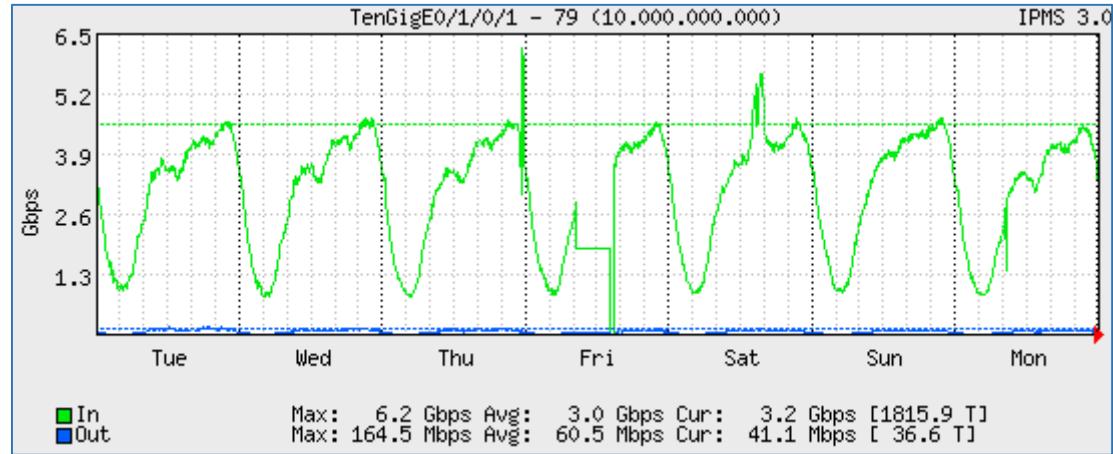

Periodo: 22/05/2018 00:00am – 29/05/2018 00:00am

1. TGS 1