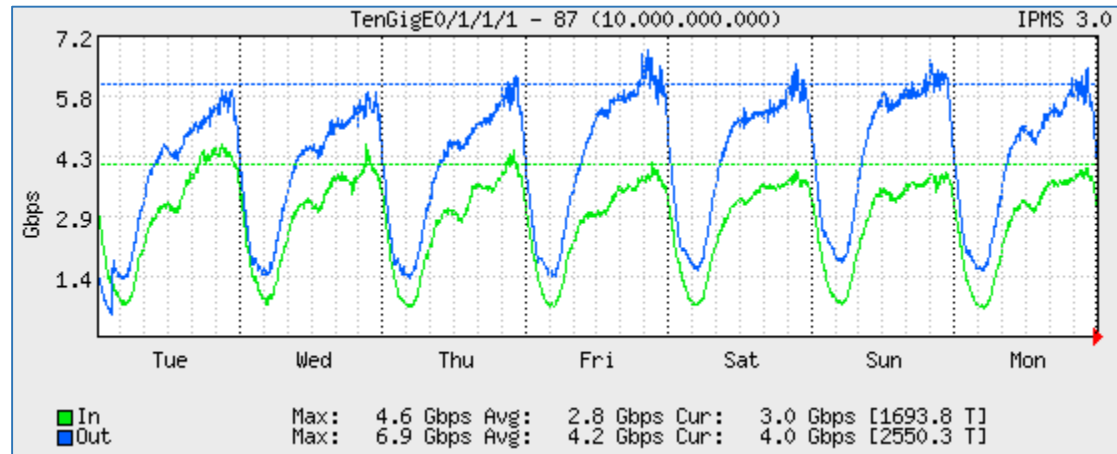

14. C & W6

15. IPTP 1

Resumen del periodo:

Description	Speed	Unit	In-Avg	Out-Avg	In-Peak	Out-Peak	Usage %
TGS_1	10000	mbps	2827.76	44.80	4366.22	106.69	43.66
TGS_2	10000	mbps	2783.74	0.00	5458.14	0.00	54.58
TGS_3	10000	mbps	2774.10	1558.72	5291.90	3070.77	52.92
TGS_4	10000	mbps	4087.49	710.04	6884.84	1369.53	68.85
C&W_1	10000	mbps	2654.89	307.73	4648.19	562.21	46.48
C&W_2	10000	mbps	1494.81	0.00	2318.59	0.00	23.19
C&W_3	10000	mbps	2786.64	2734.88	4416.32	3949.77	44.16
C&W_4	10000	mbps	651.20	0.00	1987.42	0.01	19.87
C&W_5	10000	mbps	682.88	0.00	1098.55	0.01	10.99
C&W_6	10000	mbps	1328.16	0.00	2131.07	0.00	21.31
LAN_1	10000	mbps	3681.40	5.00	7199.05	14.25	71.99
LAN_2	10000	mbps	3689.39	0.03	7060.04	0.39	70.60
LAN_3	10000	mbps	684.81	0.64	1087.60	3.03	10.88
LAN_4	10000	mbps	685.39	0.00	1081.54	0.01	10.82
IPTP_01	10000	mbps	3282.69	4.42	5200.09	17.22	52.00

Periodo: 08/05/2018 00:00am – 15/05/2018 00:00am

1. TGS 1

2. TGS 2

3. TGS 3

4. TGS 4

5. LAN 1

6. LAN 2

7. LAN 3

8. LAN 4

9. C&W 1

10. C&W 2

11. C&W 3

12. C&W 4

13. C&W 5

14. C&W 6

Resumen del periodo:

Description	Speed	Unit	In-Avg	Out-Avg	In-Peak	Out-Peak	Usage %
TGS_1	10000	mbps	3107.70	49.80	8061.60	116.27	80.62
TGS_2	10000	mbps	3763.62	0.00	6758.26	0.00	67.58
TGS_3	10000	mbps	2797.86	4216.28	4638.35	6803.68	68.04
TGS_4	10000	mbps	4935.60	1088.42	7948.58	2189.26	79.49
LAN_1	10000	mbps	4699.34	4.31	8053.28	10.73	80.53
LAN_2	10000	mbps	4725.22	0.03	8059.85	0.46	80.60
LAN_3	10000	mbps	430.90	0.61	1197.47	4.82	11.98
LAN_4	10000	mbps	717.83	0.00	1513.84	0.12	15.14
C&W_1	10000	mbps	2785.40	23.31	4785.34	257.04	47.85
C&W_2	10000	mbps	1698.87	0.00	2822.67	0.05	28.23
C&W_3	10000	mbps	3281.00	385.47	5968.19	2709.62	59.68
C&W_4	10000	mbps	956.56	0.01	2191.18	4.66	21.91
C&W_5	10000	mbps	721.24	0.00	1154.74	2.17	11.55
C&W_6	10000	mbps	1396.16	0.00	2228.86	4.12	22.29
IPTP_01	10000	mbps	0.00	0.00	0.00	0.00	0.00