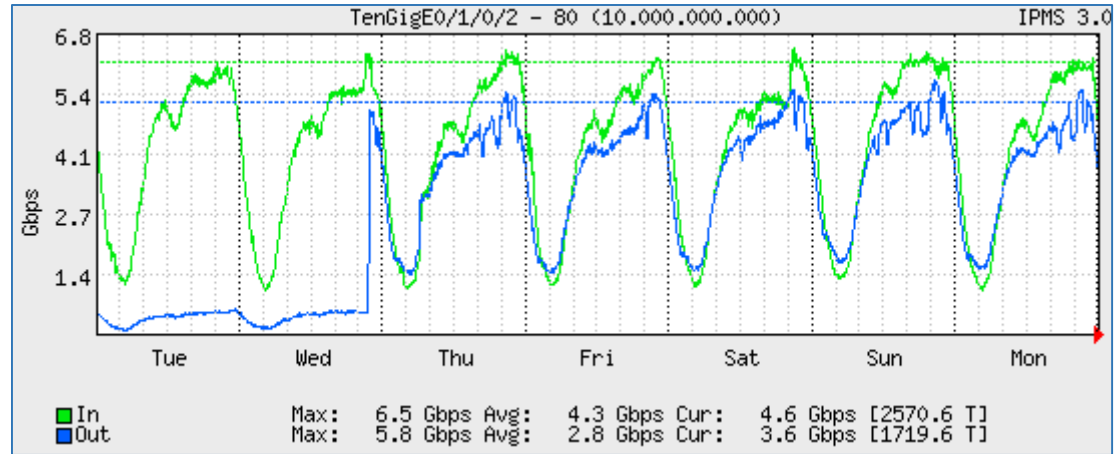

8. LAN 4

9. C&W 1

10. C&W 2

11. C&W 3

12. C&W 4

13. C&W 5

14. C&W 6

Resumen del periodo:

Description	Speed	Unit	In-Avg	Out-Avg	In-Peak	Out-Peak	Usage %
TGS_1	10000	mbps	3192.37	89.76	8839.15	1665.54	88.39
TGS_2	10000	mbps	3928.13	0.00	6223.83	0.01	62.24
TGS_3	10000	mbps	2944.34	1790.69	5146.61	6428.32	64.28
TGS_4	10000	mbps	3819.07	1112.83	5886.11	1979.16	58.86
LAN_1	10000	mbps	4953.78	5.36	9624.85	13.94	96.25
LAN_2	10000	mbps	4952.91	0.03	9576.87	1.15	95.77
LAN_3	10000	mbps	115.21	0.63	386.65	3.06	3.87
LAN_4	10000	mbps	750.63	0.00	1735.13	0.00	17.35
C&W_1	10000	mbps	2788.65	25.76	4343.84	81.38	43.44
C&W_2	10000	mbps	1636.44	0.00	2639.12	0.00	26.39
C&W_3	10000	mbps	4263.03	2847.56	6479.01	5755.42	64.79
C&W_4	10000	mbps	1394.35	0.00	2452.68	0.00	24.53
C&W_5	10000	mbps	789.53	0.00	1239.41	0.00	12.39
C&W_6	10000	mbps	1447.24	0.00	2609.10	0.00	26.09