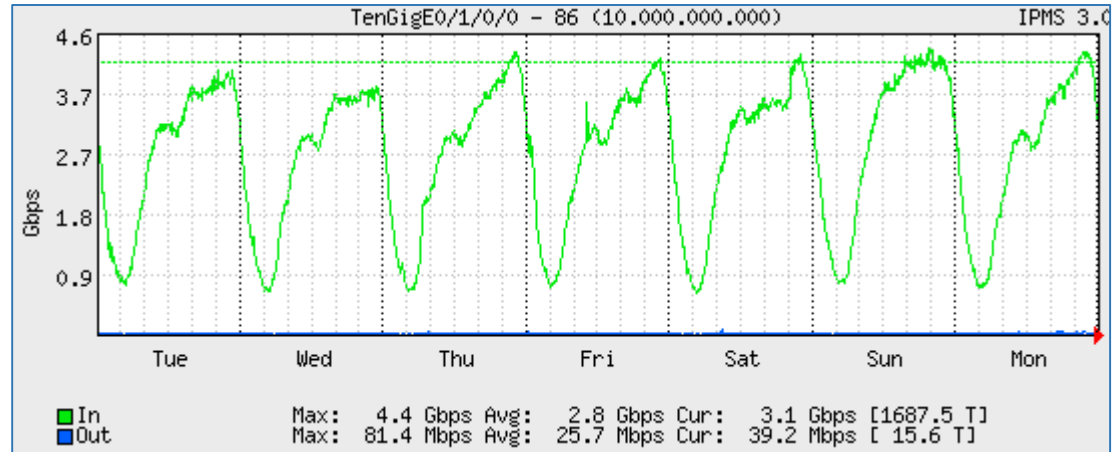

9. C&W 1