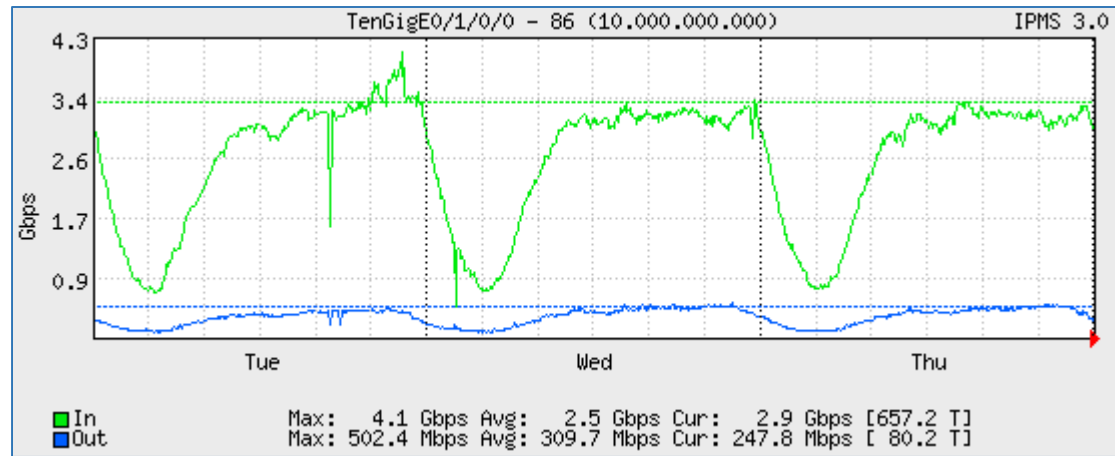

Description	Speed	Unit	In-Avg	Out-Avg	In-Peak	Out-Peak	Usage %
TGS_1	10000	mbps	3110.40	62.65	6152.22	164.48	61.52
TGS_2	10000	mbps	4207.34	0.00	8019.20	0.03	80.19
TGS_3	10000	mbps	3608.62	2822.53	7560.91	6483.00	75.61
TGS_4	10000	mbps	3328.37	995.54	7630.98	1898.74	76.31
LAN_1	10000	mbps	4645.54	5.16	8984.96	40.80	89.85
LAN_2	10000	mbps	4662.57	0.03	9133.77	0.65	91.34
LAN_3	10000	mbps	233.84	0.67	1102.90	4.15	11.03
LAN_4	10000	mbps	757.16	0.00	1666.72	0.00	16.67
C&W_1	10000	mbps	2823.00	182.03	4777.68	525.67	47.78
C&W_2	10000	mbps	1582.34	0.00	2885.77	0.01	28.86
C&W_3	10000	mbps	4266.69	1772.99	6917.02	5585.10	69.17
C&W_4	10000	mbps	1412.85	0.00	2536.61	0.28	25.37
C&W_5	10000	mbps	790.13	0.00	1374.96	0.27	13.75
C&W_6	10000	mbps	1443.26	0.01	2563.26	9.07	25.63

Periodo: 29/05/2018 00:00am – 01/06/2018 00:00am

1. TGS 1

2. TGS 2

3. TGS 3

4. TGS4

5. LAN 1

6. LAN 2

7. LAN 3

8. LAN 4

9. C&W 1

10. C&W 2

11. C&W 3

12. C&W 4

13. C&W 5

14. C&W 6

Resumen del periodo: