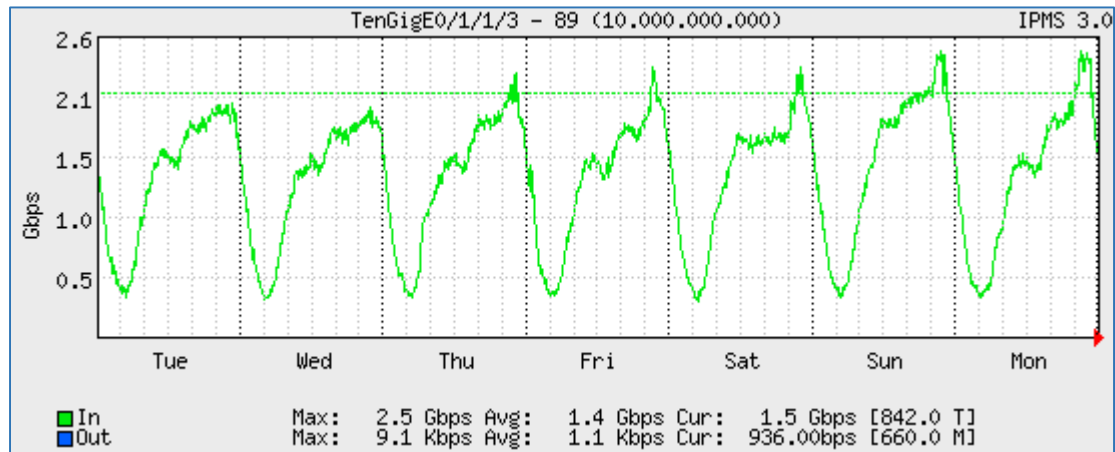

8. LAN 4

9. C&W 1

10. C&W 2

11. C&W 3

12. C&W 4

13. C&W 5

14. C&W 6

Resumen del periodo:

Description	Speed	Unit	In-Avg	Out-Avg	In-Peak	Out-Peak	Usage %
TGS_1	10000	mbps	3192.37	89.76	8839.15	1665.54	88.39
TGS_2	10000	mbps	3928.13	0.00	6223.83	0.01	62.24
TGS_3	10000	mbps	2944.34	1790.69	5146.61	6428.32	64.28
TGS_4	10000	mbps	3819.07	1112.83	5886.11	1979.16	58.86
LAN_1	10000	mbps	4953.78	5.36	9624.85	13.94	96.25
LAN_2	10000	mbps	4952.91	0.03	9576.87	1.15	95.77
LAN_3	10000	mbps	115.21	0.63	386.65	3.06	3.87
LAN_4	10000	mbps	750.63	0.00	1735.13	0.00	17.35
C&W_1	10000	mbps	2788.65	25.76	4343.84	81.38	43.44
C&W_2	10000	mbps	1636.44	0.00	2639.12	0.00	26.39
C&W_3	10000	mbps	4263.03	2847.56	6479.01	5755.42	64.79
C&W_4	10000	mbps	1394.35	0.00	2452.68	0.00	24.53
C&W_5	10000	mbps	789.53	0.00	1239.41	0.00	12.39
C&W_6	10000	mbps	1447.24	0.00	2609.10	0.00	26.09