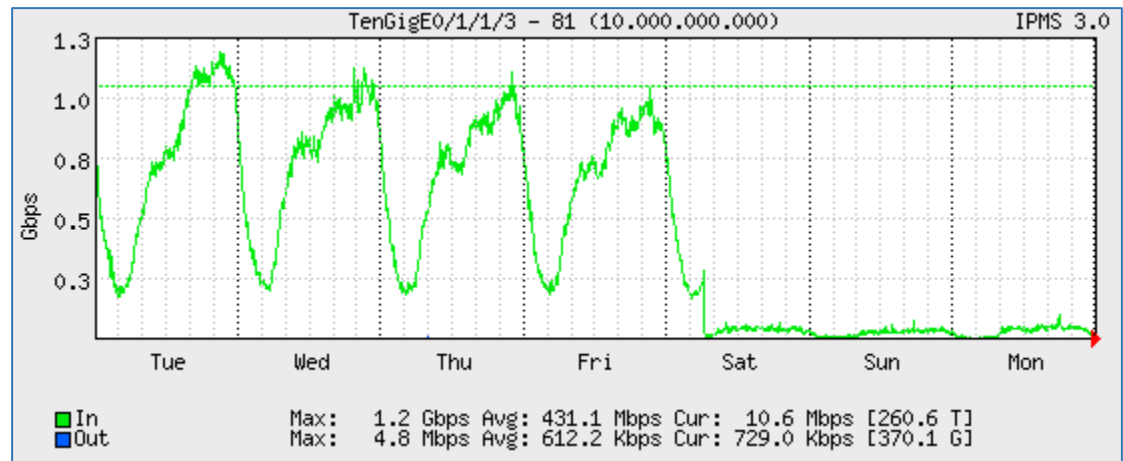

14. C & W6

15. IPTP 1

Resumen del periodo:

Description	Speed	Unit	In-Avg	Out-Avg	In-Peak	Out-Peak	Usage %
TGS_1	10000	mbps	2827.76	44.80	4366.22	106.69	43.66
TGS_2	10000	mbps	2783.74	0.00	5458.14	0.00	54.58
TGS_3	10000	mbps	2774.10	1558.72	5291.90	3070.77	52.92
TGS_4	10000	mbps	4087.49	710.04	6884.84	1369.53	68.85
C&W_1	10000	mbps	2654.89	307.73	4648.19	562.21	46.48
C&W_2	10000	mbps	1494.81	0.00	2318.59	0.00	23.19
C&W_3	10000	mbps	2786.64	2734.88	4416.32	3949.77	44.16
C&W_4	10000	mbps	651.20	0.00	1987.42	0.01	19.87
C&W_5	10000	mbps	682.88	0.00	1098.55	0.01	10.99
C&W_6	10000	mbps	1328.16	0.00	2131.07	0.00	21.31
LAN_1	10000	mbps	3681.40	5.00	7199.05	14.25	71.99
LAN_2	10000	mbps	3689.39	0.03	7060.04	0.39	70.60
LAN_3	10000	mbps	684.81	0.64	1087.60	3.03	10.88
LAN_4	10000	mbps	685.39	0.00	1081.54	0.01	10.82
IPTP_01	10000	mbps	3282.69	4.42	5200.09	17.22	52.00

Periodo: 08/05/2018 00:00am – 15/05/2018 00:00am

1. TGS 1

2. TGS 2

3. TGS 3

4. TGS 4

5. LAN 1

6. LAN 2

7. LAN 3