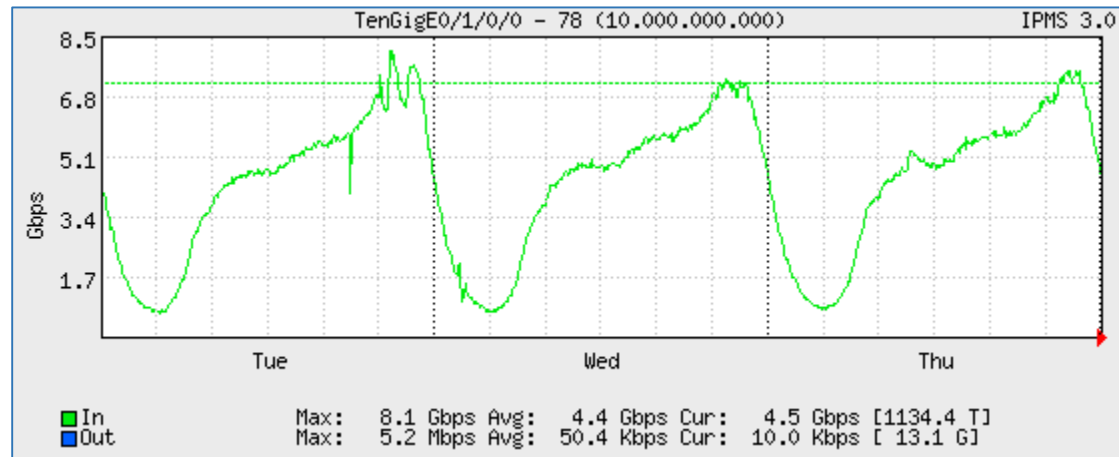

Description	Speed	Unit	In-Avg	Out-Avg	In-Peak	Out-Peak	Usage %
TGS_1	10000	mbps	3110.40	62.65	6152.22	164.48	61.52
TGS_2	10000	mbps	4207.34	0.00	8019.20	0.03	80.19
TGS_3	10000	mbps	3608.62	2822.53	7560.91	6483.00	75.61
TGS_4	10000	mbps	3328.37	995.54	7630.98	1898.74	76.31
LAN_1	10000	mbps	4645.54	5.16	8984.96	40.80	89.85
LAN_2	10000	mbps	4662.57	0.03	9133.77	0.65	91.34
LAN_3	10000	mbps	233.84	0.67	1102.90	4.15	11.03
LAN_4	10000	mbps	757.16	0.00	1666.72	0.00	16.67
C&W_1	10000	mbps	2823.00	182.03	4777.68	525.67	47.78
C&W_2	10000	mbps	1582.34	0.00	2885.77	0.01	28.86
C&W_3	10000	mbps	4266.69	1772.99	6917.02	5585.10	69.17
C&W_4	10000	mbps	1412.85	0.00	2536.61	0.28	25.37
C&W_5	10000	mbps	790.13	0.00	1374.96	0.27	13.75
C&W_6	10000	mbps	1443.26	0.01	2563.26	9.07	25.63

Periodo: 29/05/2018 00:00am – 01/06/2018 00:00am

1. TGS 1

2. TGS 2

3. TGS 3

4. TGS4

5. LAN 1

6. LAN 2

7. LAN 3

8. LAN 4

9. C&W 1

10. C&W 2

11. C&W 3

12. C&W 4

13. C&W 5

14. C&W 6

Resumen del periodo: