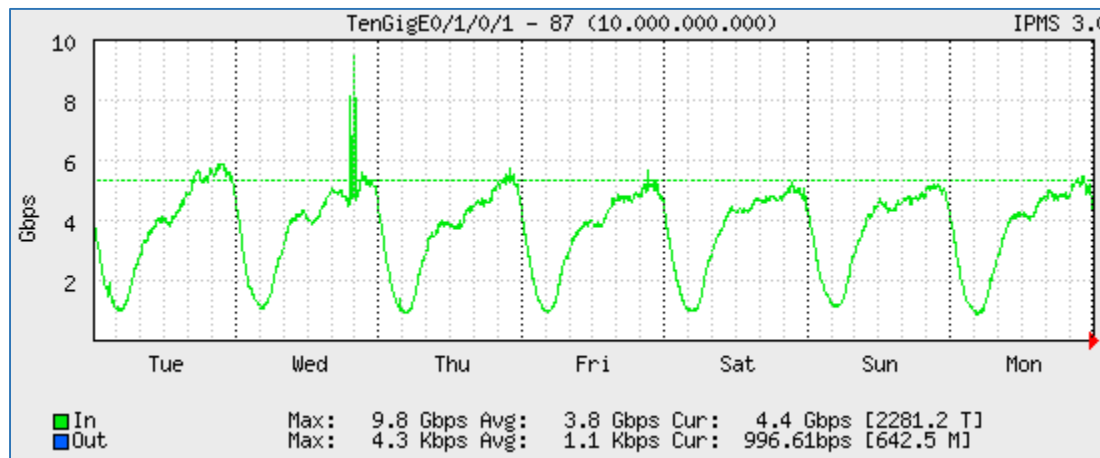

Periodo: 08/05/2018 00:00am – 15/05/2018 00:00am

1. TGS 1

2. TGS 2