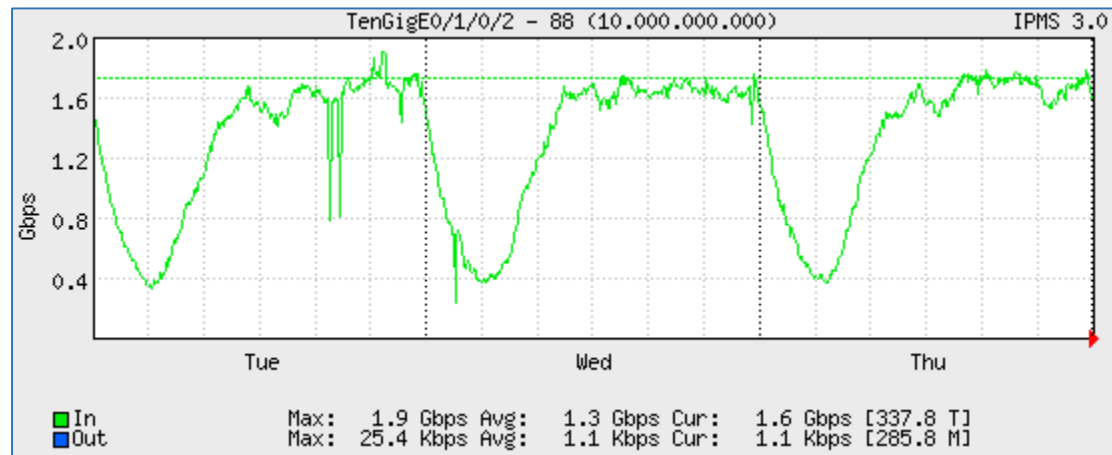

Periodo: 29/05/2018 00:00am – 01/06/2018 00:00am

1. TGS 1

2. TGS 2

3. TGS 3

4. TGS4

5. LAN 1

6. LAN 2

7. LAN 3

8. LAN 4

9. C&W 1

10. C&W 2

11. C&W 3

12. C&W 4

13. C&W 5

14. C&W 6

Resumen del periodo:

Description	Speed	Unit	In-Avg	Out-Avg	In-Peak	Out-Peak	Usage %
LAN_1	10000	mbps	3246.35	5.03	5669.01	16.68	56.69
LAN_2	10000	mbps	3259.59	0.03	5652.40	3.84	56.52
LAN_3	10000	mbps	745.24	0.74	1567.09	3.61	15.67
LAN_4	10000	mbps	745.49	0.00	1581.12	0.01	15.81
TGS_1	10000	mbps	2911.36	77.81	5192.58	143.67	51.93
TGS_2	10000	mbps	2812.55	0.00	4825.10	0.00	48.25
TGS_3	10000	mbps	2887.64	3159.43	4913.55	4678.65	49.14
TGS_4	10000	mbps	3298.42	691.39	5872.50	1235.68	58.73
C&W_1	10000	mbps	3266.11	236.95	6654.13	694.09	66.54
C&W_2	10000	mbps	886.09	0.00	1505.01	0.00	15.05
C&W_3	10000	mbps	2857.83	1199.93	4826.94	2597.62	48.27
C&W_4	10000	mbps	1656.62	0.00	4720.58	0.00	47.21
C&W_5	10000	mbps	678.94	0.00	1210.91	0.00	12.11
C&W_6	10000	mbps	721.15	0.00	1179.32	0.00	11.79