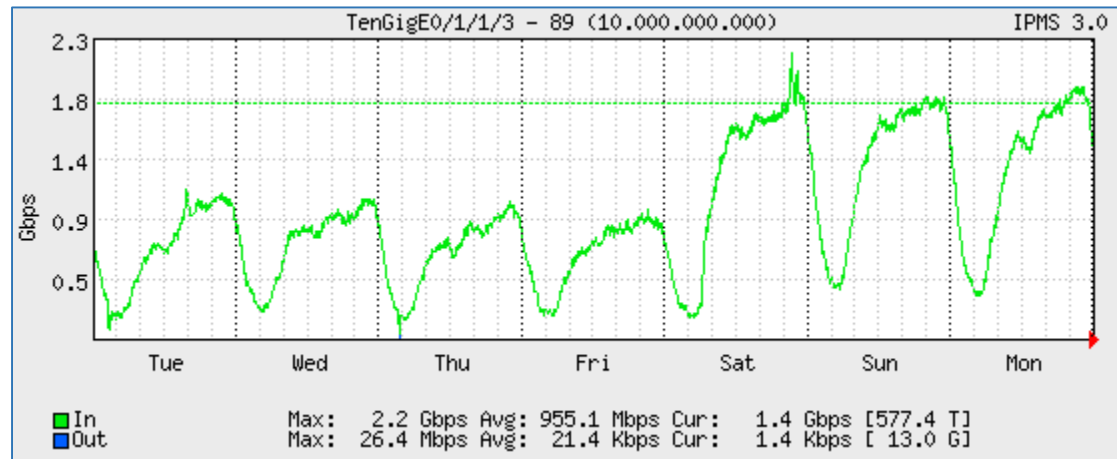

8. LAN 4

9. C&W 1

10. C&W 2

11. C&W 3

12. C&W 4

13. C&W 5

14. C&W 6

Resumen del periodo:

Description	Speed	Unit	In-Avg	Out-Avg	In-Peak	Out-Peak	Usage %
TGS_1	10000	mbps	3107.70	49.80	8061.60	116.27	80.62
TGS_2	10000	mbps	3763.62	0.00	6758.26	0.00	67.58
TGS_3	10000	mbps	2797.86	4216.28	4638.35	6803.68	68.04
TGS_4	10000	mbps	4935.60	1088.42	7948.58	2189.26	79.49
LAN_1	10000	mbps	4699.34	4.31	8053.28	10.73	80.53
LAN_2	10000	mbps	4725.22	0.03	8059.85	0.46	80.60
LAN_3	10000	mbps	430.90	0.61	1197.47	4.82	11.98
LAN_4	10000	mbps	717.83	0.00	1513.84	0.12	15.14
C&W_1	10000	mbps	2785.40	23.31	4785.34	257.04	47.85
C&W_2	10000	mbps	1698.87	0.00	2822.67	0.05	28.23
C&W_3	10000	mbps	3281.00	385.47	5968.19	2709.62	59.68
C&W_4	10000	mbps	956.56	0.01	2191.18	4.66	21.91
C&W_5	10000	mbps	721.24	0.00	1154.74	2.17	11.55
C&W_6	10000	mbps	1396.16	0.00	2228.86	4.12	22.29
IPTP_01	10000	mbps	0.00	0.00	0.00	0.00	0.00