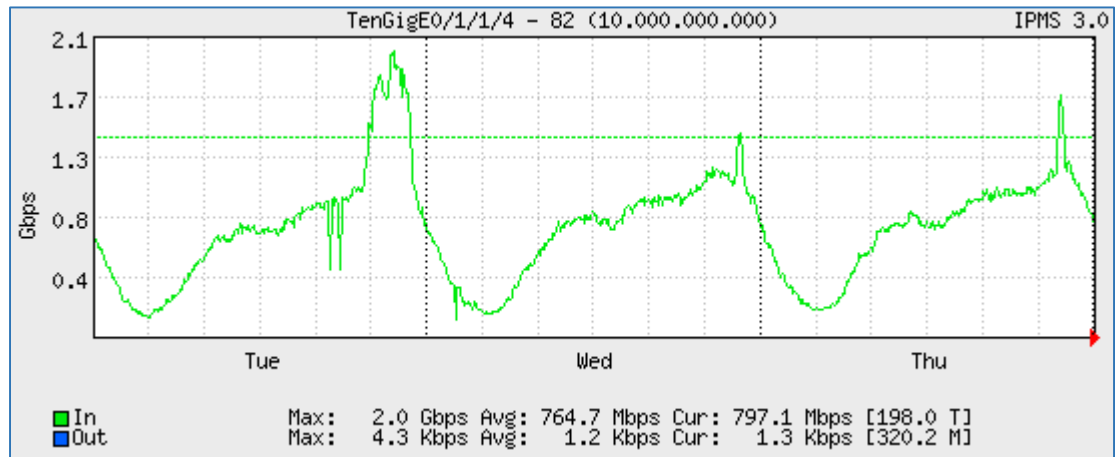

Description	Speed	Unit	In-Avg	Out-Avg	In-Peak	Out-Peak	Usage %
TGS_1	10000	mbps	3110.40	62.65	6152.22	164.48	61.52
TGS_2	10000	mbps	4207.34	0.00	8019.20	0.03	80.19
TGS_3	10000	mbps	3608.62	2822.53	7560.91	6483.00	75.61
TGS_4	10000	mbps	3328.37	995.54	7630.98	1898.74	76.31
LAN_1	10000	mbps	4645.54	5.16	8984.96	40.80	89.85
LAN_2	10000	mbps	4662.57	0.03	9133.77	0.65	91.34
LAN_3	10000	mbps	233.84	0.67	1102.90	4.15	11.03
LAN_4	10000	mbps	757.16	0.00	1666.72	0.00	16.67
C&W_1	10000	mbps	2823.00	182.03	4777.68	525.67	47.78
C&W_2	10000	mbps	1582.34	0.00	2885.77	0.01	28.86
C&W_3	10000	mbps	4266.69	1772.99	6917.02	5585.10	69.17
C&W_4	10000	mbps	1412.85	0.00	2536.61	0.28	25.37
C&W_5	10000	mbps	790.13	0.00	1374.96	0.27	13.75
C&W_6	10000	mbps	1443.26	0.01	2563.26	9.07	25.63

Periodo: 29/05/2018 00:00am – 01/06/2018 00:00am

1. TGS 1

2. TGS 2

3. TGS 3

4. TGS4

5. LAN 1

6. LAN 2

7. LAN 3

8. LAN 4

9. C&W 1

10. C&W 2

11. C&W 3

12. C&W 4

13. C&W 5

14. C&W 6

Resumen del periodo: