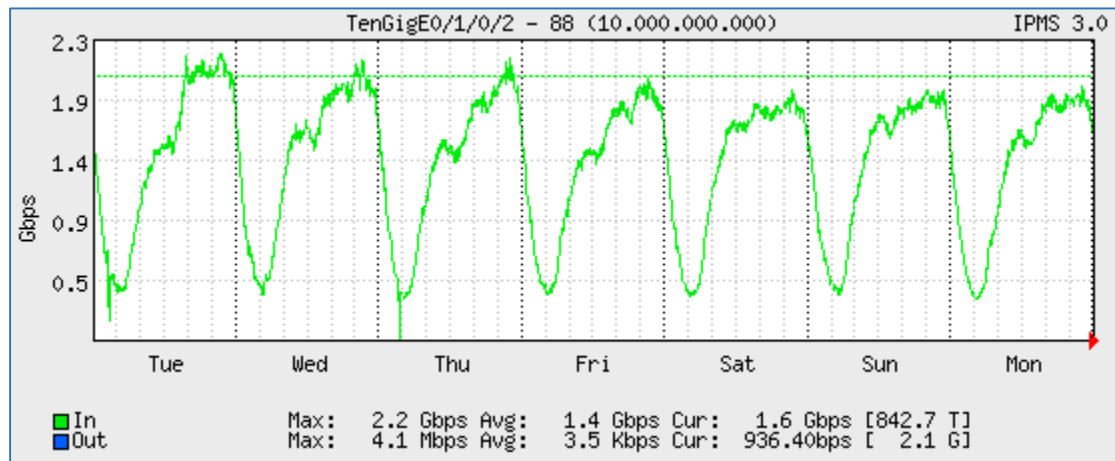

8. LAN 4

9. C&W 1

10. C&W 2

11. C&W 3

12. C&W 4

13. C&W 5

14. C&W 6

Resumen del periodo:

Description	Speed	Unit	In-Avg	Out-Avg	In-Peak	Out-Peak	Usage %
TGS_1	10000	mbps	3107.70	49.80	8061.60	116.27	80.62
TGS_2	10000	mbps	3763.62	0.00	6758.26	0.00	67.58
TGS_3	10000	mbps	2797.86	4216.28	4638.35	6803.68	68.04
TGS_4	10000	mbps	4935.60	1088.42	7948.58	2189.26	79.49
LAN_1	10000	mbps	4699.34	4.31	8053.28	10.73	80.53
LAN_2	10000	mbps	4725.22	0.03	8059.85	0.46	80.60
LAN_3	10000	mbps	430.90	0.61	1197.47	4.82	11.98
LAN_4	10000	mbps	717.83	0.00	1513.84	0.12	15.14
C&W_1	10000	mbps	2785.40	23.31	4785.34	257.04	47.85
C&W_2	10000	mbps	1698.87	0.00	2822.67	0.05	28.23
C&W_3	10000	mbps	3281.00	385.47	5968.19	2709.62	59.68
C&W_4	10000	mbps	956.56	0.01	2191.18	4.66	21.91
C&W_5	10000	mbps	721.24	0.00	1154.74	2.17	11.55
C&W_6	10000	mbps	1396.16	0.00	2228.86	4.12	22.29
IPTP_01	10000	mbps	0.00	0.00	0.00	0.00	0.00