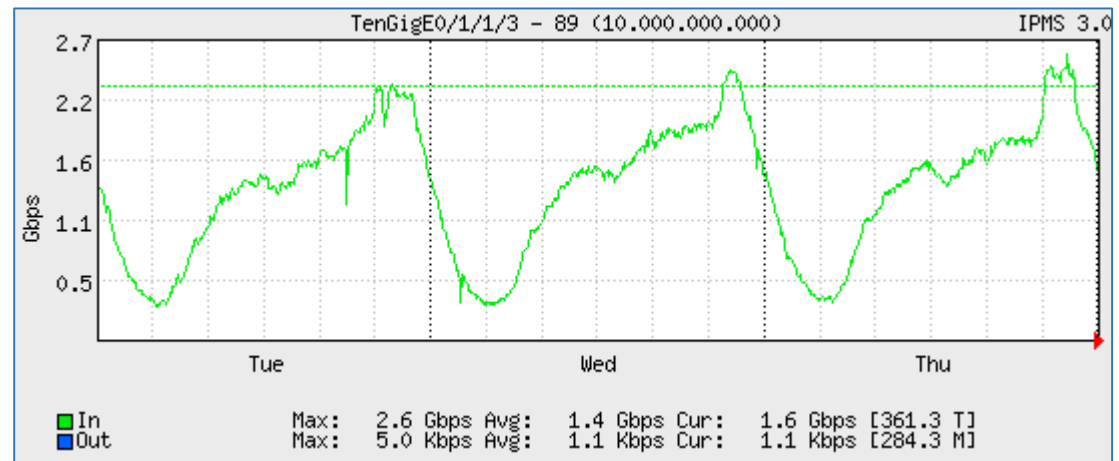

8. LAN 4

9. C&W 1

10. C&W 2

11. C&W 3

12. C&W 4

13. C&W 5

14. C&W 6

Resumen del periodo:

Description	Speed	Unit	In-Avg	Out-Avg	In-Peak	Out-Peak	Usage %
LAN_1	10000	mbps	3246.35	5.03	5669.01	16.68	56.69
LAN_2	10000	mbps	3259.59	0.03	5652.40	3.84	56.52
LAN_3	10000	mbps	745.24	0.74	1567.09	3.61	15.67
LAN_4	10000	mbps	745.49	0.00	1581.12	0.01	15.81
TGS_1	10000	mbps	2911.36	77.81	5192.58	143.67	51.93
TGS_2	10000	mbps	2812.55	0.00	4825.10	0.00	48.25
TGS_3	10000	mbps	2887.64	3159.43	4913.55	4678.65	49.14
TGS_4	10000	mbps	3298.42	691.39	5872.50	1235.68	58.73
C&W_1	10000	mbps	3266.11	236.95	6654.13	694.09	66.54
C&W_2	10000	mbps	886.09	0.00	1505.01	0.00	15.05
C&W_3	10000	mbps	2857.83	1199.93	4826.94	2597.62	48.27
C&W_4	10000	mbps	1656.62	0.00	4720.58	0.00	47.21
C&W_5	10000	mbps	678.94	0.00	1210.91	0.00	12.11
C&W_6	10000	mbps	721.15	0.00	1179.32	0.00	11.79