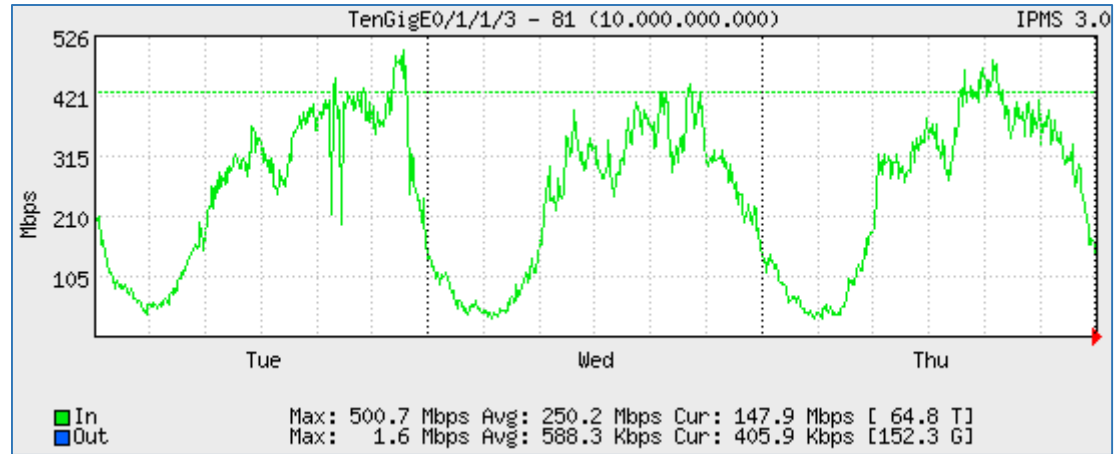

Description	Speed	Unit	In-Avg	Out-Avg	In-Peak	Out-Peak	Usage %
TGS_1	10000	mbps	3110.40	62.65	6152.22	164.48	61.52
TGS_2	10000	mbps	4207.34	0.00	8019.20	0.03	80.19
TGS_3	10000	mbps	3608.62	2822.53	7560.91	6483.00	75.61
TGS_4	10000	mbps	3328.37	995.54	7630.98	1898.74	76.31
LAN_1	10000	mbps	4645.54	5.16	8984.96	40.80	89.85
LAN_2	10000	mbps	4662.57	0.03	9133.77	0.65	91.34
LAN_3	10000	mbps	233.84	0.67	1102.90	4.15	11.03
LAN_4	10000	mbps	757.16	0.00	1666.72	0.00	16.67
C&W_1	10000	mbps	2823.00	182.03	4777.68	525.67	47.78
C&W_2	10000	mbps	1582.34	0.00	2885.77	0.01	28.86
C&W_3	10000	mbps	4266.69	1772.99	6917.02	5585.10	69.17
C&W_4	10000	mbps	1412.85	0.00	2536.61	0.28	25.37
C&W_5	10000	mbps	790.13	0.00	1374.96	0.27	13.75
C&W_6	10000	mbps	1443.26	0.01	2563.26	9.07	25.63

Periodo: 29/05/2018 00:00am – 01/06/2018 00:00am

1. TGS 1

2. TGS 2

3. TGS 3

4. TGS4

5. LAN 1

6. LAN 2

7. LAN 3

8. LAN 4

9. C&W 1

10. C&W 2

11. C&W 3

12. C&W 4

13. C&W 5

14. C&W 6

Resumen del periodo: