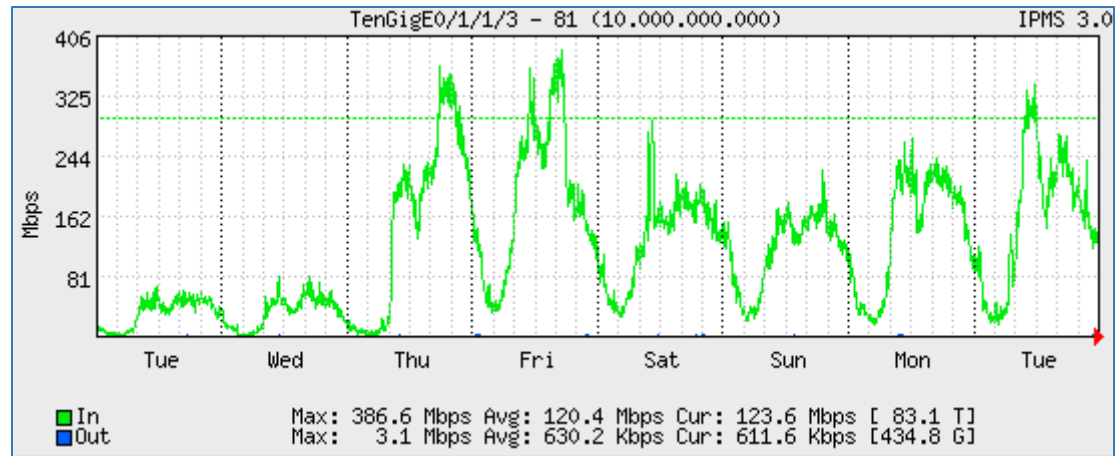

Description	Speed	Unit	In-Avg	Out-Avg	In-Peak	Out-Peak	Usage %
TGS_1	10000	mbps	3107.70	49.80	8061.60	116.27	80.62
TGS_2	10000	mbps	3763.62	0.00	6758.26	0.00	67.58
TGS_3	10000	mbps	2797.86	4216.28	4638.35	6803.68	68.04
TGS_4	10000	mbps	4935.60	1088.42	7948.58	2189.26	79.49
LAN_1	10000	mbps	4699.34	4.31	8053.28	10.73	80.53
LAN_2	10000	mbps	4725.22	0.03	8059.85	0.46	80.60
LAN_3	10000	mbps	430.90	0.61	1197.47	4.82	11.98
LAN_4	10000	mbps	717.83	0.00	1513.84	0.12	15.14
C&W_1	10000	mbps	2785.40	23.31	4785.34	257.04	47.85
C&W_2	10000	mbps	1698.87	0.00	2822.67	0.05	28.23
C&W_3	10000	mbps	3281.00	385.47	5968.19	2709.62	59.68
C&W_4	10000	mbps	956.56	0.01	2191.18	4.66	21.91
C&W_5	10000	mbps	721.24	0.00	1154.74	2.17	11.55
C&W_6	10000	mbps	1396.16	0.00	2228.86	4.12	22.29
IPTP_01	10000	mbps	0.00	0.00	0.00	0.00	0.00

Periodo: 15/05/2018 00:00am – 22/05/2018 00:00:00am

1. TGS 1

2. TGS 2

3. TGS 3

4. TGS 4

5. LAN 1

6. LAN 2

7. LAN 3

8. LAN 4

9. C&W 1

10. C&W 2

11. C&W 3

12. C&W 4

13. C&W 5

14. C&W 6

Resumen del periodo: