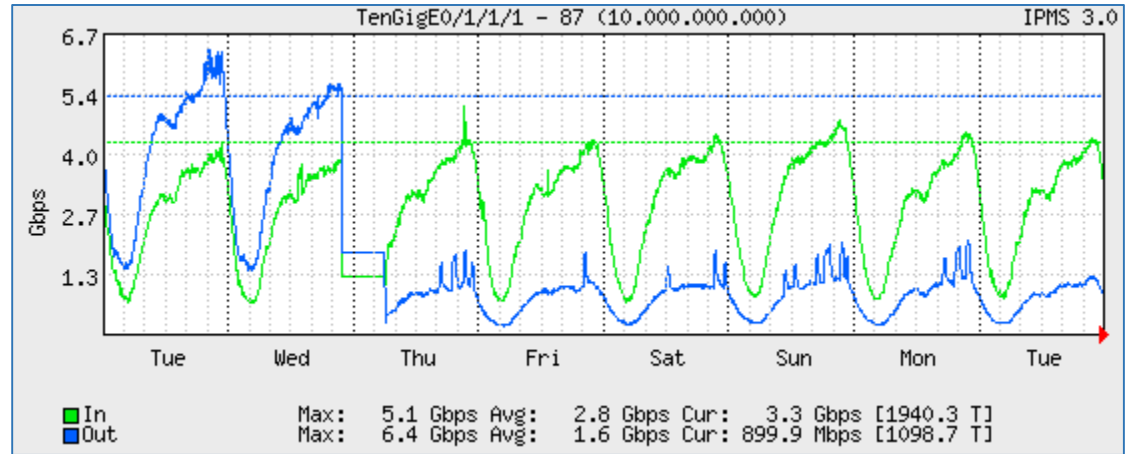

Description	Speed	Unit	In-Avg	Out-Avg	In-Peak	Out-Peak	Usage %
TGS_1	10000	mbps	3107.70	49.80	8061.60	116.27	80.62
TGS_2	10000	mbps	3763.62	0.00	6758.26	0.00	67.58
TGS_3	10000	mbps	2797.86	4216.28	4638.35	6803.68	68.04
TGS_4	10000	mbps	4935.60	1088.42	7948.58	2189.26	79.49
LAN_1	10000	mbps	4699.34	4.31	8053.28	10.73	80.53
LAN_2	10000	mbps	4725.22	0.03	8059.85	0.46	80.60
LAN_3	10000	mbps	430.90	0.61	1197.47	4.82	11.98
LAN_4	10000	mbps	717.83	0.00	1513.84	0.12	15.14
C&W_1	10000	mbps	2785.40	23.31	4785.34	257.04	47.85
C&W_2	10000	mbps	1698.87	0.00	2822.67	0.05	28.23
C&W_3	10000	mbps	3281.00	385.47	5968.19	2709.62	59.68
C&W_4	10000	mbps	956.56	0.01	2191.18	4.66	21.91
C&W_5	10000	mbps	721.24	0.00	1154.74	2.17	11.55
C&W_6	10000	mbps	1396.16	0.00	2228.86	4.12	22.29
IPTP_01	10000	mbps	0.00	0.00	0.00	0.00	0.00

Periodo: 15/05/2018 00:00am – 22/05/2018 00:00:00am

1. TGS 1

2. TGS 2

3. TGS 3

4. TGS 4

5. LAN 1

6. LAN 2

7. LAN 3

8. LAN 4

9. C&W 1

10. C&W 2

11. C&W 3

12. C&W 4

13. C&W 5

14. C&W 6

Resumen del periodo:

Description	Speed	Unit	In-Avg	Out-Avg	In-Peak	Out-Peak	Usage %
TGS_1	10000	mbps	3192.37	89.76	8839.15	1665.54	88.39
TGS_2	10000	mbps	3928.13	0.00	6223.83	0.01	62.24
TGS_3	10000	mbps	2944.34	1790.69	5146.61	6428.32	64.28
TGS_4	10000	mbps	3819.07	1112.83	5886.11	1979.16	58.86
LAN_1	10000	mbps	4953.78	5.36	9624.85	13.94	96.25
LAN_2	10000	mbps	4952.91	0.03	9576.87	1.15	95.77
LAN_3	10000	mbps	115.21	0.63	386.65	3.06	3.87
LAN_4	10000	mbps	750.63	0.00	1735.13	0.00	17.35
C&W_1	10000	mbps	2788.65	25.76	4343.84	81.38	43.44
C&W_2	10000	mbps	1636.44	0.00	2639.12	0.00	26.39
C&W_3	10000	mbps	4263.03	2847.56	6479.01	5755.42	64.79
C&W_4	10000	mbps	1394.35	0.00	2452.68	0.00	24.53
C&W_5	10000	mbps	789.53	0.00	1239.41	0.00	12.39
C&W_6	10000	mbps	1447.24	0.00	2609.10	0.00	26.09