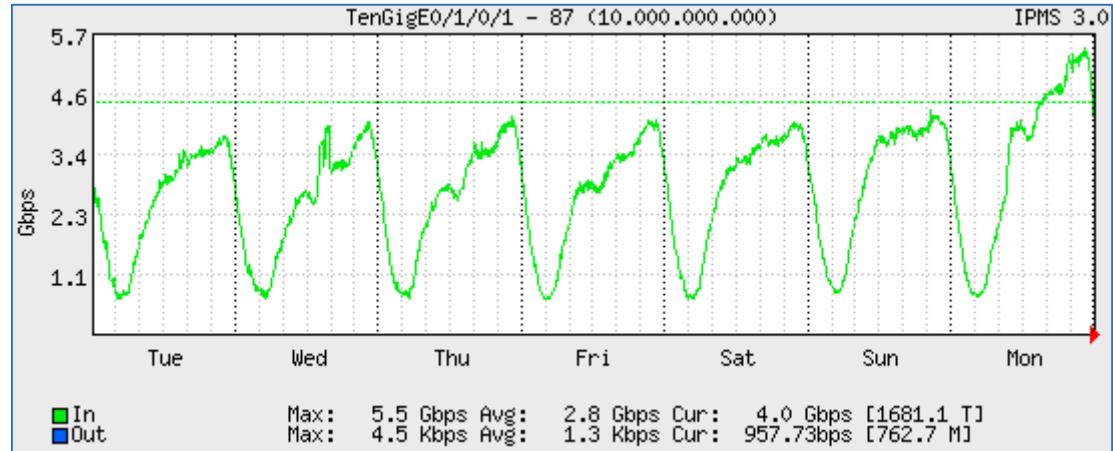

TASA DE OCUPACIÓN DE ENLACES (TOE)

Mayo 2018

Periodo: 01/05/2018 00:00am – 08/05/2018 00:00am

1. TGS 1

2. TGS 2

3. TGS 3

4. TGS 4

5. LAN 1

14. C & W6

15. IPTP 1

Resumen del periodo:

Description	Speed	Unit	In-Avg	Out-Avg	In-Peak	Out-Peak	Usage %
TGS_1	10000	mbps	2827.76	44.80	4366.22	106.69	43.66
TGS_2	10000	mbps	2783.74	0.00	5458.14	0.00	54.58
TGS_3	10000	mbps	2774.10	1558.72	5291.90	3070.77	52.92
TGS_4	10000	mbps	4087.49	710.04	6884.84	1369.53	68.85
C&W_1	10000	mbps	2654.89	307.73	4648.19	562.21	46.48
C&W_2	10000	mbps	1494.81	0.00	2318.59	0.00	23.19
C&W_3	10000	mbps	2786.64	2734.88	4416.32	3949.77	44.16
C&W_4	10000	mbps	651.20	0.00	1987.42	0.01	19.87
C&W_5	10000	mbps	682.88	0.00	1098.55	0.01	10.99
C&W_6	10000	mbps	1328.16	0.00	2131.07	0.00	21.31
LAN_1	10000	mbps	3681.40	5.00	7199.05	14.25	71.99
LAN_2	10000	mbps	3689.39	0.03	7060.04	0.39	70.60
LAN_3	10000	mbps	684.81	0.64	1087.60	3.03	10.88
LAN_4	10000	mbps	685.39	0.00	1081.54	0.01	10.82
IPTP_01	10000	mbps	3282.69	4.42	5200.09	17.22	52.00