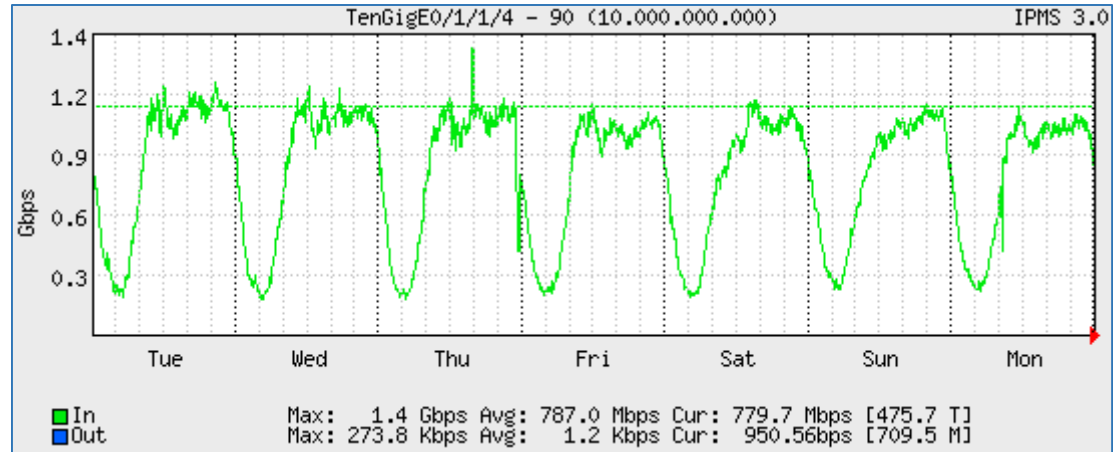

8. LAN 4

9. C&W 1

10. C&W 2

11. C&W 3

12. C&W 4

13. C&W 5

14. C&W 6

Resumen del periodo:

Description	Speed	Unit	In-Avg	Out-Avg	In-Peak	Out-Peak	Usage %
TGS_1	10000	mbps	3110.40	62.65	6152.22	164.48	61.52
TGS_2	10000	mbps	4207.34	0.00	8019.20	0.03	80.19
TGS_3	10000	mbps	3608.62	2822.53	7560.91	6483.00	75.61
TGS_4	10000	mbps	3328.37	995.54	7630.98	1898.74	76.31
LAN_1	10000	mbps	4645.54	5.16	8984.96	40.80	89.85
LAN_2	10000	mbps	4662.57	0.03	9133.77	0.65	91.34
LAN_3	10000	mbps	233.84	0.67	1102.90	4.15	11.03
LAN_4	10000	mbps	757.16	0.00	1666.72	0.00	16.67
C&W_1	10000	mbps	2823.00	182.03	4777.68	525.67	47.78
C&W_2	10000	mbps	1582.34	0.00	2885.77	0.01	28.86
C&W_3	10000	mbps	4266.69	1772.99	6917.02	5585.10	69.17
C&W_4	10000	mbps	1412.85	0.00	2536.61	0.28	25.37
C&W_5	10000	mbps	790.13	0.00	1374.96	0.27	13.75
C&W_6	10000	mbps	1443.26	0.01	2563.26	9.07	25.63