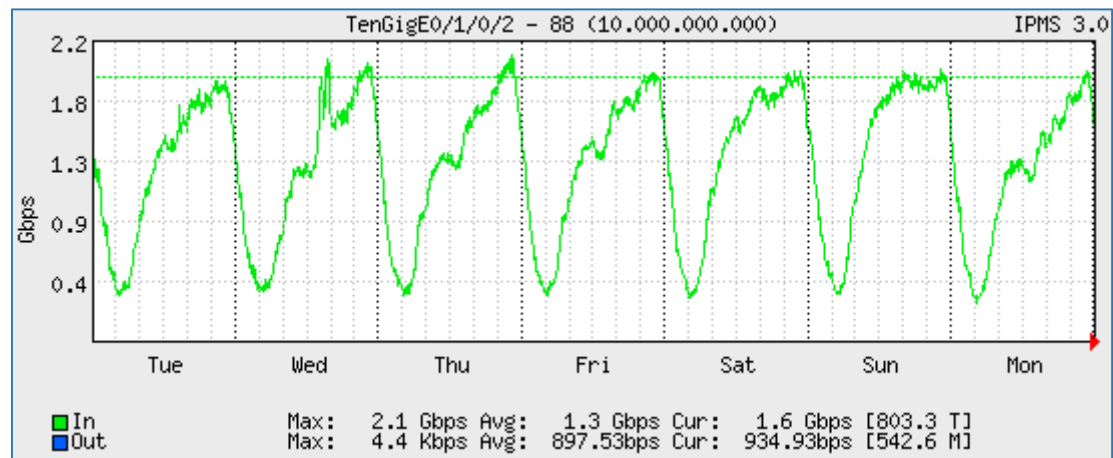

6. LAN 2

7. LAN 3

8. LAN 4

9. C & W 1

10. C & W 2

11. C & W 3

12. C & W 4

13. C & W 5

14. C & W6

15. IPTP 1

Resumen del periodo:

Description	Speed	Unit	In-Avg	Out-Avg	In-Peak	Out-Peak	Usage %
TGS_1	10000	mbps	2827.76	44.80	4366.22	106.69	43.66
TGS_2	10000	mbps	2783.74	0.00	5458.14	0.00	54.58
TGS_3	10000	mbps	2774.10	1558.72	5291.90	3070.77	52.92
TGS_4	10000	mbps	4087.49	710.04	6884.84	1369.53	68.85
C&W_1	10000	mbps	2654.89	307.73	4648.19	562.21	46.48
C&W_2	10000	mbps	1494.81	0.00	2318.59	0.00	23.19
C&W_3	10000	mbps	2786.64	2734.88	4416.32	3949.77	44.16
C&W_4	10000	mbps	651.20	0.00	1987.42	0.01	19.87
C&W_5	10000	mbps	682.88	0.00	1098.55	0.01	10.99
C&W_6	10000	mbps	1328.16	0.00	2131.07	0.00	21.31
LAN_1	10000	mbps	3681.40	5.00	7199.05	14.25	71.99
LAN_2	10000	mbps	3689.39	0.03	7060.04	0.39	70.60
LAN_3	10000	mbps	684.81	0.64	1087.60	3.03	10.88
LAN_4	10000	mbps	685.39	0.00	1081.54	0.01	10.82
IPTP_01	10000	mbps	3282.69	4.42	5200.09	17.22	52.00