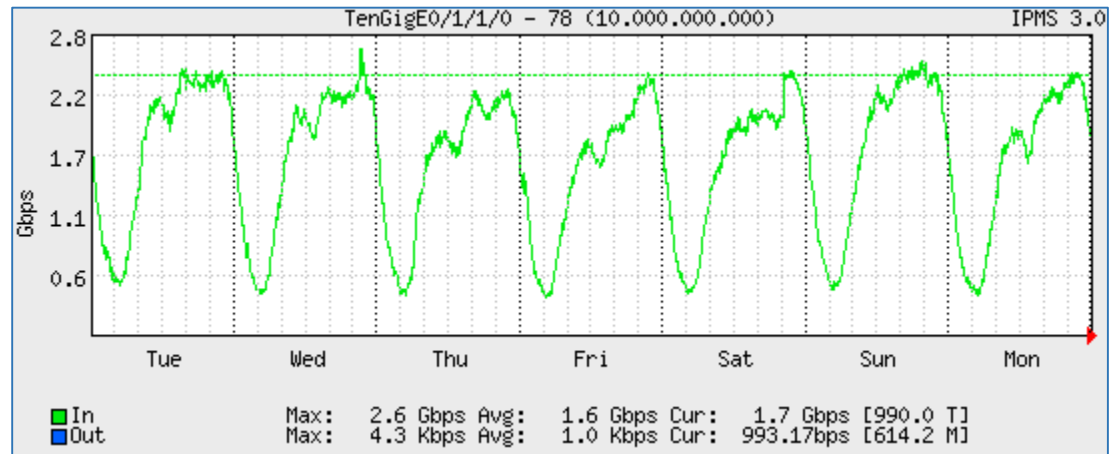

Description	Speed	Unit	In-Avg	Out-Avg	In-Peak	Out-Peak	Usage %
TGS_1	10000	mbps	3107.70	49.80	8061.60	116.27	80.62
TGS_2	10000	mbps	3763.62	0.00	6758.26	0.00	67.58
TGS_3	10000	mbps	2797.86	4216.28	4638.35	6803.68	68.04
TGS_4	10000	mbps	4935.60	1088.42	7948.58	2189.26	79.49
LAN_1	10000	mbps	4699.34	4.31	8053.28	10.73	80.53
LAN_2	10000	mbps	4725.22	0.03	8059.85	0.46	80.60
LAN_3	10000	mbps	430.90	0.61	1197.47	4.82	11.98
LAN_4	10000	mbps	717.83	0.00	1513.84	0.12	15.14
C&W_1	10000	mbps	2785.40	23.31	4785.34	257.04	47.85
C&W_2	10000	mbps	1698.87	0.00	2822.67	0.05	28.23
C&W_3	10000	mbps	3281.00	385.47	5968.19	2709.62	59.68
C&W_4	10000	mbps	956.56	0.01	2191.18	4.66	21.91
C&W_5	10000	mbps	721.24	0.00	1154.74	2.17	11.55
C&W_6	10000	mbps	1396.16	0.00	2228.86	4.12	22.29
IPTP_01	10000	mbps	0.00	0.00	0.00	0.00	0.00

Periodo: 15/05/2018 00:00am – 22/05/2018 00:00:00am

1. TGS 1

2. TGS 2

3. TGS 3

4. TGS 4

5. LAN 1

6. LAN 2

7. LAN 3

8. LAN 4

9. C&W 1

10. C&W 2

11. C&W 3

12. C&W 4

13. C&W 5

14. C&W 6

Resumen del periodo: