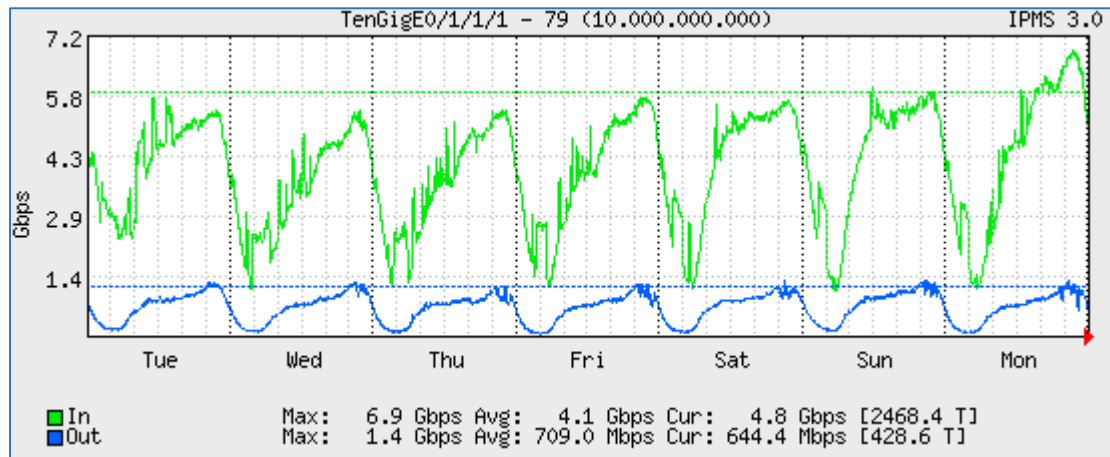

TASA DE OCUPACIÓN DE ENLACES (TOE)

Mayo 2018

Periodo: 01/05/2018 00:00am – 08/05/2018 00:00am

1. TGS 1

2. TGS 2

3. TGS 3

4. TGS 4

5. LAN 1

14. C & W6

15. IPTP 1

Resumen del periodo:

Description	Speed	Unit	In-Avg	Out-Avg	In-Peak	Out-Peak	Usage %
TGS_1	10000	mbps	2827.76	44.80	4366.22	106.69	43.66
TGS_2	10000	mbps	2783.74	0.00	5458.14	0.00	54.58
TGS_3	10000	mbps	2774.10	1558.72	5291.90	3070.77	52.92
TGS_4	10000	mbps	4087.49	710.04	6884.84	1369.53	68.85
C&W_1	10000	mbps	2654.89	307.73	4648.19	562.21	46.48
C&W_2	10000	mbps	1494.81	0.00	2318.59	0.00	23.19
C&W_3	10000	mbps	2786.64	2734.88	4416.32	3949.77	44.16
C&W_4	10000	mbps	651.20	0.00	1987.42	0.01	19.87
C&W_5	10000	mbps	682.88	0.00	1098.55	0.01	10.99
C&W_6	10000	mbps	1328.16	0.00	2131.07	0.00	21.31
LAN_1	10000	mbps	3681.40	5.00	7199.05	14.25	71.99
LAN_2	10000	mbps	3689.39	0.03	7060.04	0.39	70.60
LAN_3	10000	mbps	684.81	0.64	1087.60	3.03	10.88
LAN_4	10000	mbps	685.39	0.00	1081.54	0.01	10.82
IPTP_01	10000	mbps	3282.69	4.42	5200.09	17.22	52.00