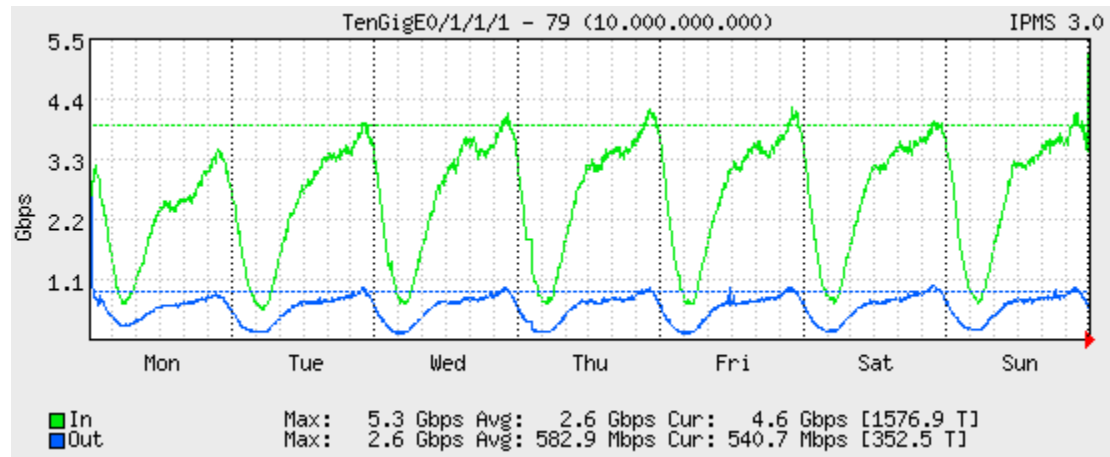

TASA DE OCUPACIÓN DE ENLACES (TOE)

Enero 2018

Periodo: 01/01/2018 00:00am – 08/01/2018 00:00am

1. TGS 1

2. TGS 2

3. TGS 3

4. TGS 4

5. LAN 1

14. C & W 6

Resumen del periodo:

Description	Speed	Unit	In-Avg	Out-Avg	In-Peak	Out-Peak	Usage %
TGS_1	10000	mbps	2650.33	44.69	4309.90	178.33	43.10
TGS_2	10000	mbps	2449.66	0.00	3992.13	0.01	39.92
TGS_3	10000	mbps	2451.50	3075.64	3975.88	5011.48	50.12
TGS_4	10000	mbps	2464.22	580.92	3966.77	1042.03	39.67
LAN_1	10000	mbps	3750.14	5.82	6875.24	19.79	68.75
LAN_2	10000	mbps	3759.76	0.04	6887.09	3.18	68.87
LAN_3	10000	mbps	164.43	0.99	1566.83	4.53	15.67
LAN_4	10000	mbps	166.03	0.00	1602.57	0.00	16.03
C&W_1	10000	mbps	2797.90	13.16	4669.09	55.93	46.69
C&W_2	10000	mbps	961.98	0.00	1620.38	3.89	16.20
C&W_3	10000	mbps	2454.75	471.67	4160.99	695.55	41.61
C&W_4	10000	mbps	2135.57	0.00	3826.90	0.02	38.27
C&W_5	10000	mbps	605.22	0.21	2154.14	296.41	21.54
C&W_6	10000	mbps	1272.28	0.01	1998.23	13.02	19.98