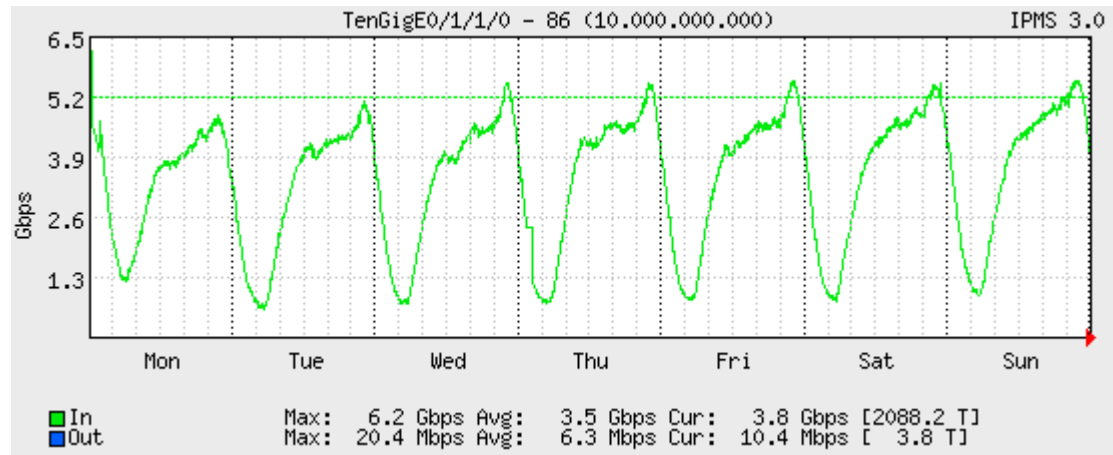

TASA DE OCUPACIÓN DE ENLACES (TOE)

Enero 2018

Periodo: 01/01/2018 00:00am – 08/01/2018 00:00am

1. TGS 1

2. TGS 2

3. TGS 3

4. TGS 4

5. LAN 1

14. C & W 6

Resumen del periodo:

Description	Speed	Unit	In-Avg	Out-Avg	In-Peak	Out-Peak	Usage %
TGS_1	10000	mbps	2650.33	44.69	4309.90	178.33	43.10
TGS_2	10000	mbps	2449.66	0.00	3992.13	0.01	39.92
TGS_3	10000	mbps	2451.50	3075.64	3975.88	5011.48	50.12
TGS_4	10000	mbps	2464.22	580.92	3966.77	1042.03	39.67
LAN_1	10000	mbps	3750.14	5.82	6875.24	19.79	68.75
LAN_2	10000	mbps	3759.76	0.04	6887.09	3.18	68.87
LAN_3	10000	mbps	164.43	0.99	1566.83	4.53	15.67
LAN_4	10000	mbps	166.03	0.00	1602.57	0.00	16.03
C&W_1	10000	mbps	2797.90	13.16	4669.09	55.93	46.69
C&W_2	10000	mbps	961.98	0.00	1620.38	3.89	16.20
C&W_3	10000	mbps	2454.75	471.67	4160.99	695.55	41.61
C&W_4	10000	mbps	2135.57	0.00	3826.90	0.02	38.27
C&W_5	10000	mbps	605.22	0.21	2154.14	296.41	21.54
C&W_6	10000	mbps	1272.28	0.01	1998.23	13.02	19.98