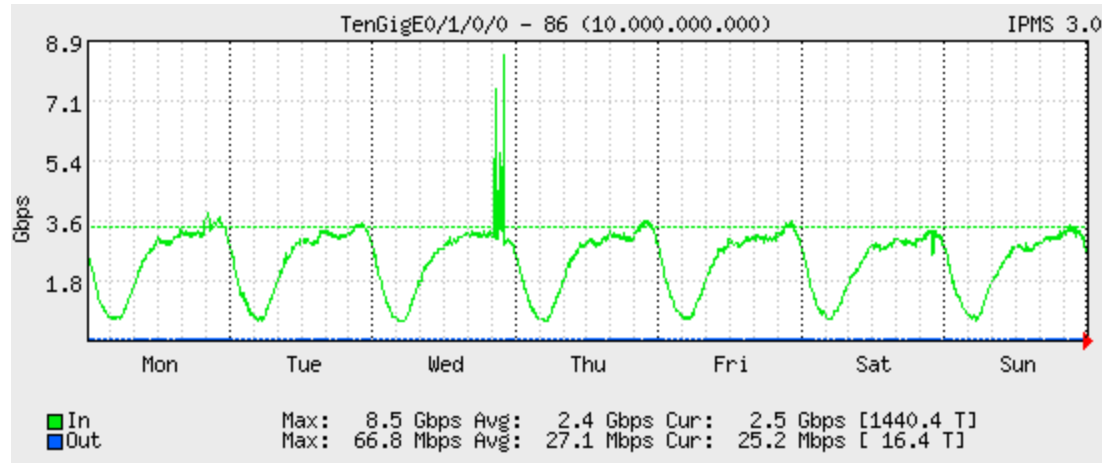

Description	Speed	Unit	In-Avg	Out-Avg	In-Peak	Out-Peak	Usage %
TGS_1	10000	mbps	2370.29	42.75	3880.20	108.56	38.80
TGS_2	10000	mbps	2291.01	0.00	6703.82	0.00	67.04
TGS_3	10000	mbps	2243.14	3289.50	6162.59	5107.89	61.63
TGS_4	10000	mbps	2403.38	688.34	3840.88	1188.01	38.41
LAN_1	10000	mbps	3965.00	6.15	6091.40	20.68	60.91
LAN_2	10000	mbps	3990.70	0.03	6154.62	0.78	61.55
LAN_3	10000	mbps	553.31	0.58	1138.11	5.66	11.38
LAN_4	10000	mbps	567.75	0.00	1063.63	0.00	10.64
C&W_1	10000	mbps	2427.84	29.09	7768.55	74.41	77.69
C&W_2	10000	mbps	821.39	0.00	1268.75	0.00	12.69
C&W_3	10000	mbps	2183.27	512.24	5462.55	755.87	54.63
C&W_4	10000	mbps	2232.33	0.00	3654.97	0.00	36.55
C&W_5	10000	mbps	562.73	0.00	970.12	0.01	9.70
C&W_6	10000	mbps	1182.19	0.00	6719.04	0.00	67.19

Periodo: 22/01/2018 00:00am – 29/01/2018 00:00am

1. TGS 1

2. TGS 2

3. TGS 3

4. TGS4

5. LAN 1

6. LAN 2

7. LAN 3

8. LAN 4

9. C&W 1

10. C&W 2

11. C&W 3

12. C&W 4

13. C&W 5

14. C&W 6

Resumen del periodo: