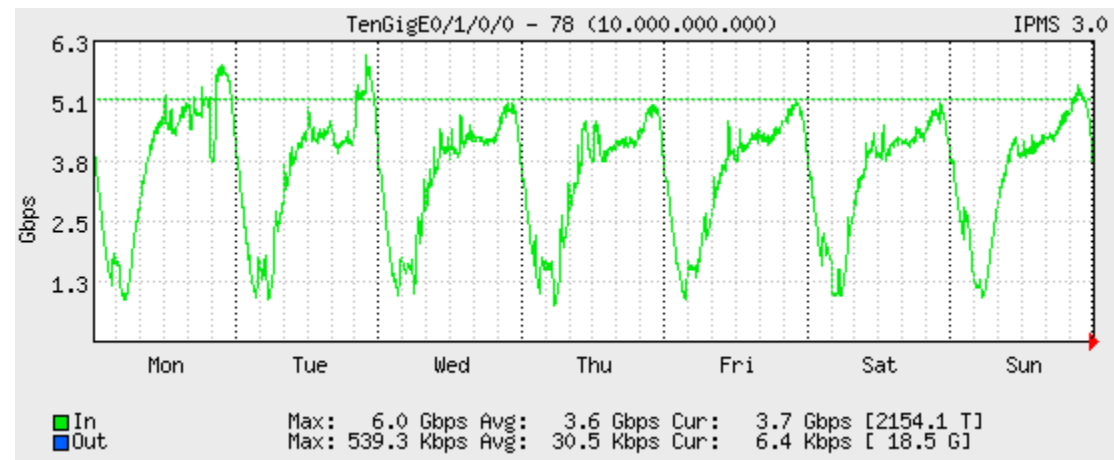

Description	Speed	Unit	In-Avg	Out-Avg	In-Peak	Out-Peak	Usage %
TGS_1	10000	mbps	2370.29	42.75	3880.20	108.56	38.80
TGS_2	10000	mbps	2291.01	0.00	6703.82	0.00	67.04
TGS_3	10000	mbps	2243.14	3289.50	6162.59	5107.89	61.63
TGS_4	10000	mbps	2403.38	688.34	3840.88	1188.01	38.41
LAN_1	10000	mbps	3965.00	6.15	6091.40	20.68	60.91
LAN_2	10000	mbps	3990.70	0.03	6154.62	0.78	61.55
LAN_3	10000	mbps	553.31	0.58	1138.11	5.66	11.38
LAN_4	10000	mbps	567.75	0.00	1063.63	0.00	10.64
C&W_1	10000	mbps	2427.84	29.09	7768.55	74.41	77.69
C&W_2	10000	mbps	821.39	0.00	1268.75	0.00	12.69
C&W_3	10000	mbps	2183.27	512.24	5462.55	755.87	54.63
C&W_4	10000	mbps	2232.33	0.00	3654.97	0.00	36.55
C&W_5	10000	mbps	562.73	0.00	970.12	0.01	9.70
C&W_6	10000	mbps	1182.19	0.00	6719.04	0.00	67.19

Periodo: 22/01/2018 00:00am – 29/01/2018 00:00am

1. TGS 1

2. TGS 2

3. TGS 3

4. TGS4

5. LAN 1

6. LAN 2

7. LAN 3

8. LAN 4

9. C&W 1

10. C&W 2

11. C&W 3

12. C&W 4

13. C&W 5

14. C&W 6

Resumen del periodo: