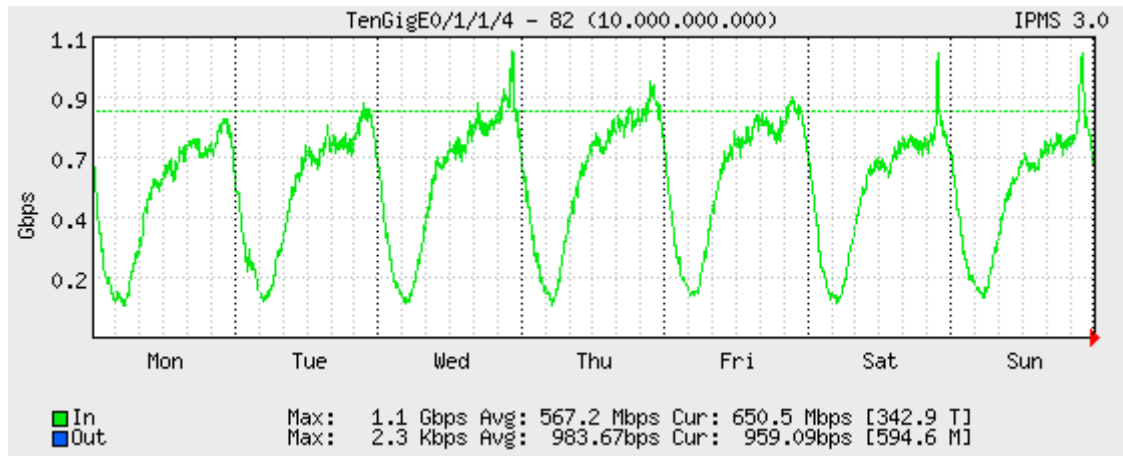

Description	Speed	Unit	In-Avg	Out-Avg	In-Peak	Out-Peak	Usage %
TGS_1	10000	mbps	2358.14	44.92	4319.96	143.21	43.20
TGS_2	10000	mbps	2321.65	0.00	4070.07	0.00	40.70
TGS_3	10000	mbps	2262.62	3173.68	4814.36	5042.99	50.43
TGS_4	10000	mbps	2426.21	623.98	5751.38	1134.07	57.51
LAN_1	10000	mbps	4138.77	8.17	6397.75	21.59	63.98
LAN_2	10000	mbps	4165.73	0.03	6508.70	1.15	65.09
LAN_3	10000	mbps	574.53	0.58	1068.75	3.32	10.69
LAN_4	10000	mbps	565.18	0.00	1028.52	0.00	10.29
C&W_1	10000	mbps	2514.36	21.19	7080.67	58.72	70.81
C&W_2	10000	mbps	854.87	0.00	4608.93	0.01	46.09
C&W_3	10000	mbps	2215.46	559.38	3989.75	934.02	39.90
C&W_4	10000	mbps	2264.38	0.00	5582.95	0.00	55.83
C&W_5	10000	mbps	573.30	0.00	1054.65	0.00	10.55
C&W_6	10000	mbps	1186.39	0.00	2101.03	0.00	21.01

Periodo: 15/01/2018 00:00am – 22/01/2018 00:00:00am

1. TGS 1

2. TGS 2

3. TGS 3

4. TGS 4

5. LAN 1

6. LAN 2

7. LAN 3

8. LAN 4

9. C&W 1

10. C&W 2

11. C&W 3

12. C&W 4

13. C&W 5

14. C&W 6

Resumen del periodo: