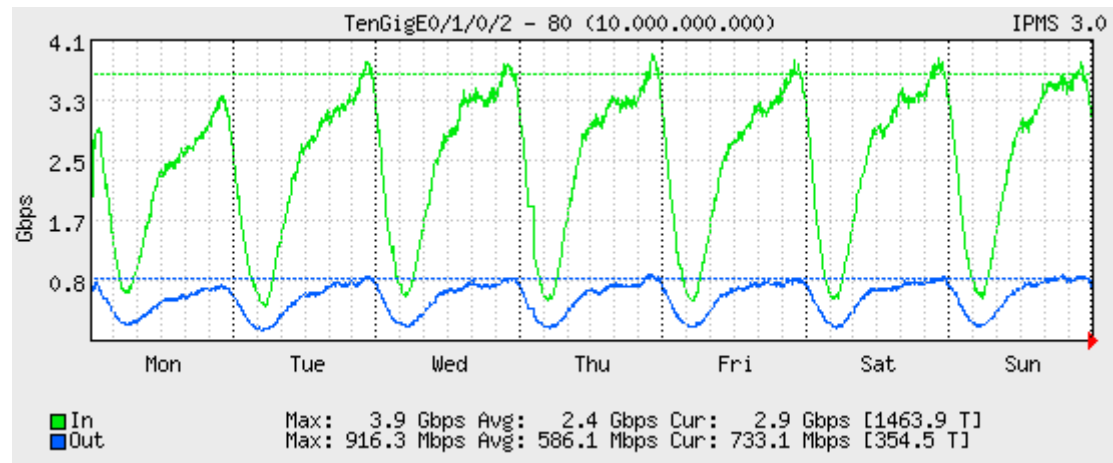

6. LAN 2

7. LAN 3

8. LAN 4

9. C & W 1

10. C & W 2

11. C & W 3

12. C & W 4

13. C & W 5

14. C & W 6

Resumen del periodo:

Description	Speed	Unit	In-Avg	Out-Avg	In-Peak	Out-Peak	Usage %
TGS_1	10000	mbps	2650.33	44.69	4309.90	178.33	43.10
TGS_2	10000	mbps	2449.66	0.00	3992.13	0.01	39.92
TGS_3	10000	mbps	2451.50	3075.64	3975.88	5011.48	50.12
TGS_4	10000	mbps	2464.22	580.92	3966.77	1042.03	39.67
LAN_1	10000	mbps	3750.14	5.82	6875.24	19.79	68.75
LAN_2	10000	mbps	3759.76	0.04	6887.09	3.18	68.87
LAN_3	10000	mbps	164.43	0.99	1566.83	4.53	15.67
LAN_4	10000	mbps	166.03	0.00	1602.57	0.00	16.03
C&W_1	10000	mbps	2797.90	13.16	4669.09	55.93	46.69
C&W_2	10000	mbps	961.98	0.00	1620.38	3.89	16.20
C&W_3	10000	mbps	2454.75	471.67	4160.99	695.55	41.61
C&W_4	10000	mbps	2135.57	0.00	3826.90	0.02	38.27
C&W_5	10000	mbps	605.22	0.21	2154.14	296.41	21.54
C&W_6	10000	mbps	1272.28	0.01	1998.23	13.02	19.98