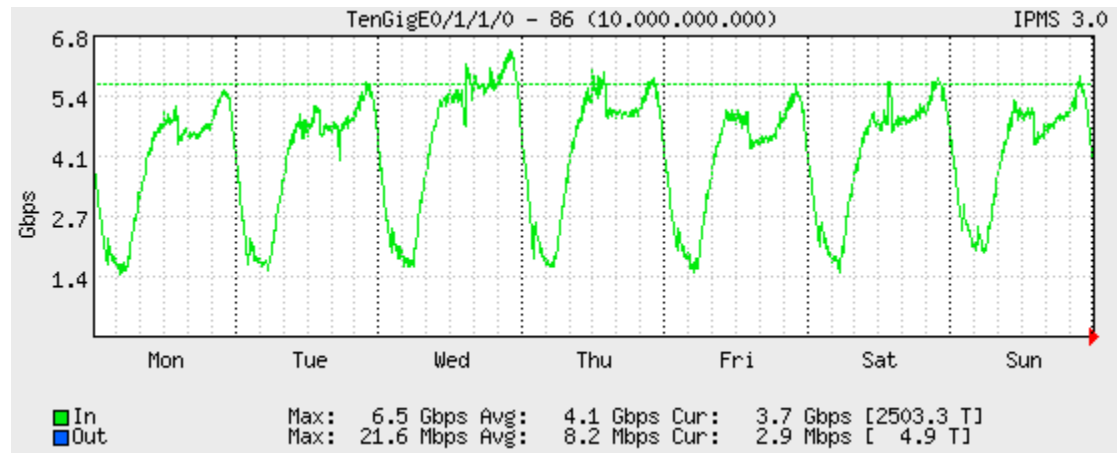

14. C & W 6

Resumen del periodo:

Description	Speed	Unit	In-Avg	Out-Avg	In-Peak	Out-Peak	Usage %
TGS_1	10000	mbps	2650.33	44.69	4309.90	178.33	43.10
TGS_2	10000	mbps	2449.66	0.00	3992.13	0.01	39.92
TGS_3	10000	mbps	2451.50	3075.64	3975.88	5011.48	50.12
TGS_4	10000	mbps	2464.22	580.92	3966.77	1042.03	39.67
LAN_1	10000	mbps	3750.14	5.82	6875.24	19.79	68.75
LAN_2	10000	mbps	3759.76	0.04	6887.09	3.18	68.87
LAN_3	10000	mbps	164.43	0.99	1566.83	4.53	15.67
LAN_4	10000	mbps	166.03	0.00	1602.57	0.00	16.03
C&W_1	10000	mbps	2797.90	13.16	4669.09	55.93	46.69
C&W_2	10000	mbps	961.98	0.00	1620.38	3.89	16.20
C&W_3	10000	mbps	2454.75	471.67	4160.99	695.55	41.61
C&W_4	10000	mbps	2135.57	0.00	3826.90	0.02	38.27
C&W_5	10000	mbps	605.22	0.21	2154.14	296.41	21.54
C&W_6	10000	mbps	1272.28	0.01	1998.23	13.02	19.98

Periodo: 08/01/2018 00:00am – 15/01/2018 00:00am

1. TGS 1

2. TGS 2

3. TGS 3

4. TGS 4

5. LAN 1

6. LAN 2

7. LAN 3

8. LAN 4

9. C&W 1

10. C&W 2

11. C&W 3

12. C&W 4

13. C&W 5

14. C&W 6

Resumen del periodo:

Description	Speed	Unit	In-Avg	Out-Avg	In-Peak	Out-Peak	Usage %
TGS_1	10000	mbps	2358.14	44.92	4319.96	143.21	43.20
TGS_2	10000	mbps	2321.65	0.00	4070.07	0.00	40.70
TGS_3	10000	mbps	2262.62	3173.68	4814.36	5042.99	50.43
TGS_4	10000	mbps	2426.21	623.98	5751.38	1134.07	57.51
LAN_1	10000	mbps	4138.77	8.17	6397.75	21.59	63.98
LAN_2	10000	mbps	4165.73	0.03	6508.70	1.15	65.09
LAN_3	10000	mbps	574.53	0.58	1068.75	3.32	10.69
LAN_4	10000	mbps	565.18	0.00	1028.52	0.00	10.29
C&W_1	10000	mbps	2514.36	21.19	7080.67	58.72	70.81
C&W_2	10000	mbps	854.87	0.00	4608.93	0.01	46.09
C&W_3	10000	mbps	2215.46	559.38	3989.75	934.02	39.90
C&W_4	10000	mbps	2264.38	0.00	5582.95	0.00	55.83
C&W_5	10000	mbps	573.30	0.00	1054.65	0.00	10.55
C&W_6	10000	mbps	1186.39	0.00	2101.03	0.00	21.01