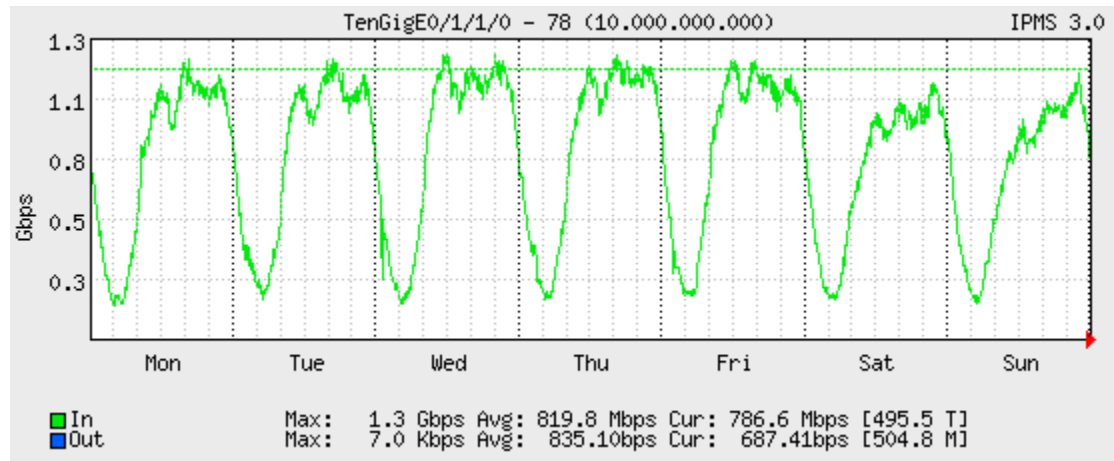

10. C&W 2