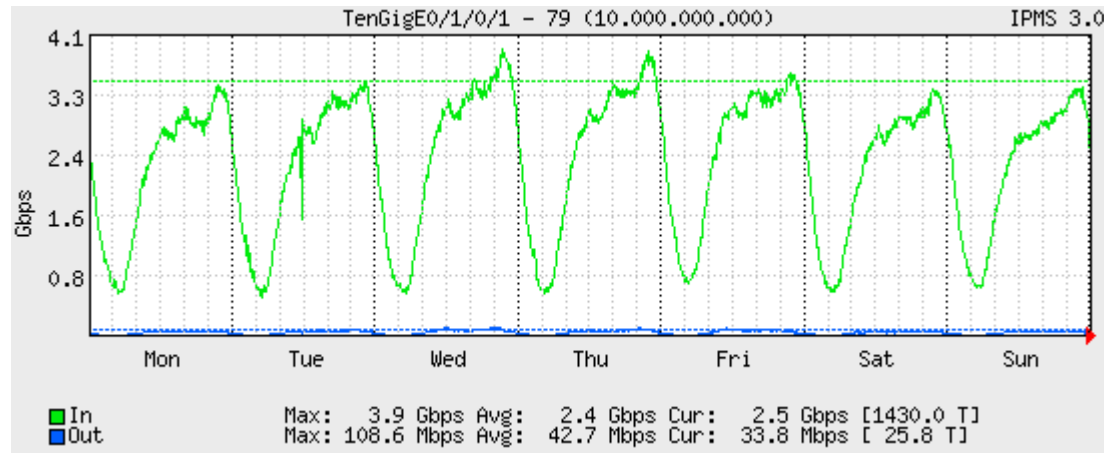

Periodo: 15/01/2018 00:00am – 22/01/2018 00:00:00am

1. TGS 1