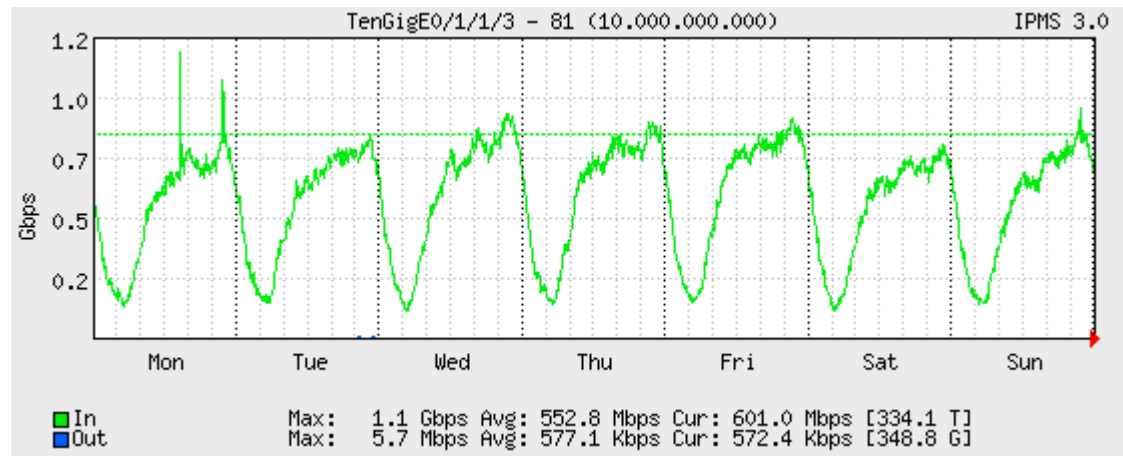

Description	Speed	Unit	In-Avg	Out-Avg	In-Peak	Out-Peak	Usage %
TGS_1	10000	mbps	2358.14	44.92	4319.96	143.21	43.20
TGS_2	10000	mbps	2321.65	0.00	4070.07	0.00	40.70
TGS_3	10000	mbps	2262.62	3173.68	4814.36	5042.99	50.43
TGS_4	10000	mbps	2426.21	623.98	5751.38	1134.07	57.51
LAN_1	10000	mbps	4138.77	8.17	6397.75	21.59	63.98
LAN_2	10000	mbps	4165.73	0.03	6508.70	1.15	65.09
LAN_3	10000	mbps	574.53	0.58	1068.75	3.32	10.69
LAN_4	10000	mbps	565.18	0.00	1028.52	0.00	10.29
C&W_1	10000	mbps	2514.36	21.19	7080.67	58.72	70.81
C&W_2	10000	mbps	854.87	0.00	4608.93	0.01	46.09
C&W_3	10000	mbps	2215.46	559.38	3989.75	934.02	39.90
C&W_4	10000	mbps	2264.38	0.00	5582.95	0.00	55.83
C&W_5	10000	mbps	573.30	0.00	1054.65	0.00	10.55
C&W_6	10000	mbps	1186.39	0.00	2101.03	0.00	21.01

Periodo: 15/01/2018 00:00am – 22/01/2018 00:00:00am

1. TGS 1

2. TGS 2

3. TGS 3

4. TGS 4

5. LAN 1

6. LAN 2

7. LAN 3

8. LAN 4

9. C&W 1

10. C&W 2

11. C&W 3

12. C&W 4

13. C&W 5

14. C&W 6

Resumen del periodo: