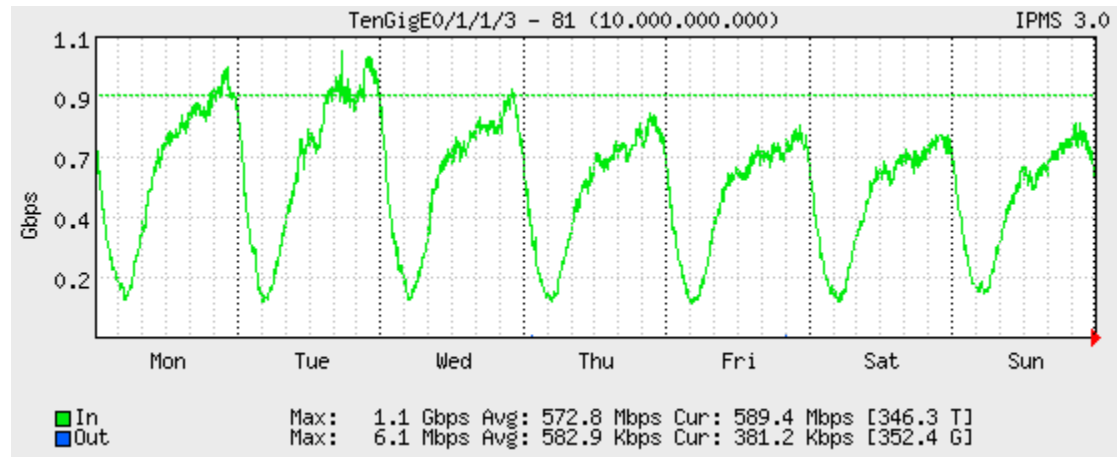

14. C & W 6

Resumen del periodo:

Description	Speed	Unit	In-Avg	Out-Avg	In-Peak	Out-Peak	Usage %
TGS_1	10000	mbps	2650.33	44.69	4309.90	178.33	43.10
TGS_2	10000	mbps	2449.66	0.00	3992.13	0.01	39.92
TGS_3	10000	mbps	2451.50	3075.64	3975.88	5011.48	50.12
TGS_4	10000	mbps	2464.22	580.92	3966.77	1042.03	39.67
LAN_1	10000	mbps	3750.14	5.82	6875.24	19.79	68.75
LAN_2	10000	mbps	3759.76	0.04	6887.09	3.18	68.87
LAN_3	10000	mbps	164.43	0.99	1566.83	4.53	15.67
LAN_4	10000	mbps	166.03	0.00	1602.57	0.00	16.03
C&W_1	10000	mbps	2797.90	13.16	4669.09	55.93	46.69
C&W_2	10000	mbps	961.98	0.00	1620.38	3.89	16.20
C&W_3	10000	mbps	2454.75	471.67	4160.99	695.55	41.61
C&W_4	10000	mbps	2135.57	0.00	3826.90	0.02	38.27
C&W_5	10000	mbps	605.22	0.21	2154.14	296.41	21.54
C&W_6	10000	mbps	1272.28	0.01	1998.23	13.02	19.98

Periodo: 08/01/2018 00:00am – 15/01/2018 00:00am

1. TGS 1

2. TGS 2

3. TGS 3

4. TGS 4

5. LAN 1

6. LAN 2

7. LAN 3