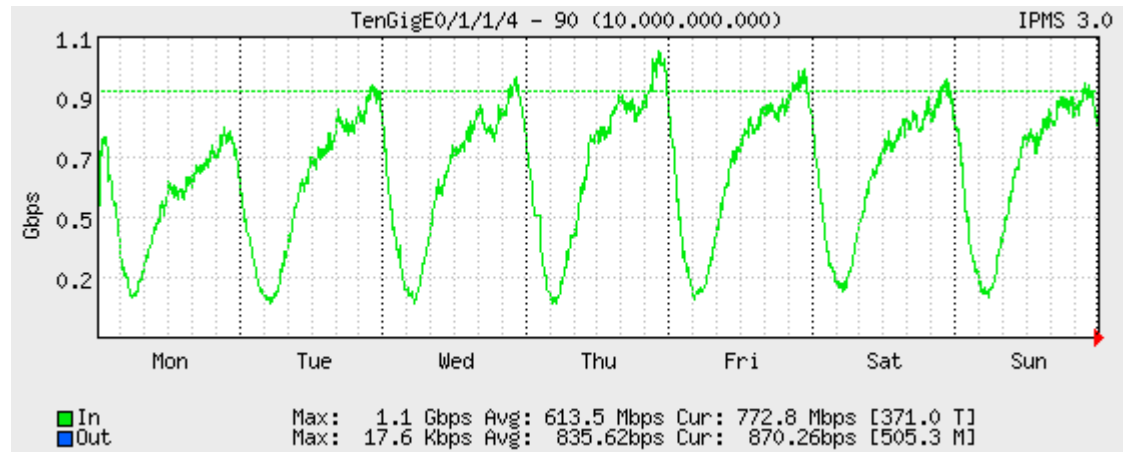

14. C & W 6

Resumen del periodo:

Description	Speed	Unit	In-Avg	Out-Avg	In-Peak	Out-Peak	Usage %
TGS_1	10000	mbps	2650.33	44.69	4309.90	178.33	43.10
TGS_2	10000	mbps	2449.66	0.00	3992.13	0.01	39.92
TGS_3	10000	mbps	2451.50	3075.64	3975.88	5011.48	50.12
TGS_4	10000	mbps	2464.22	580.92	3966.77	1042.03	39.67
LAN_1	10000	mbps	3750.14	5.82	6875.24	19.79	68.75
LAN_2	10000	mbps	3759.76	0.04	6887.09	3.18	68.87
LAN_3	10000	mbps	164.43	0.99	1566.83	4.53	15.67
LAN_4	10000	mbps	166.03	0.00	1602.57	0.00	16.03
C&W_1	10000	mbps	2797.90	13.16	4669.09	55.93	46.69
C&W_2	10000	mbps	961.98	0.00	1620.38	3.89	16.20
C&W_3	10000	mbps	2454.75	471.67	4160.99	695.55	41.61
C&W_4	10000	mbps	2135.57	0.00	3826.90	0.02	38.27
C&W_5	10000	mbps	605.22	0.21	2154.14	296.41	21.54
C&W_6	10000	mbps	1272.28	0.01	1998.23	13.02	19.98