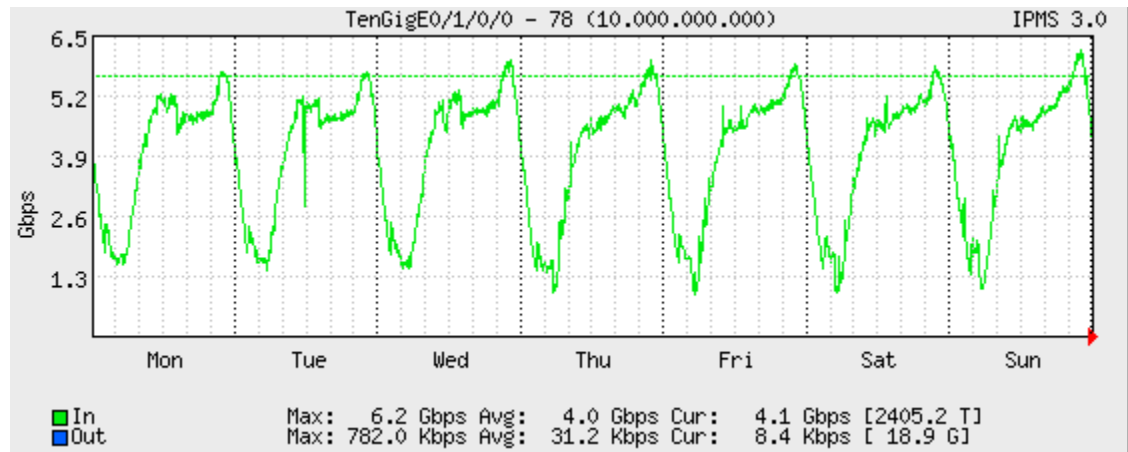

Description	Speed	Unit	In-Avg	Out-Avg	In-Peak	Out-Peak	Usage %
TGS_1	10000	mbps	2358.14	44.92	4319.96	143.21	43.20
TGS_2	10000	mbps	2321.65	0.00	4070.07	0.00	40.70
TGS_3	10000	mbps	2262.62	3173.68	4814.36	5042.99	50.43
TGS_4	10000	mbps	2426.21	623.98	5751.38	1134.07	57.51
LAN_1	10000	mbps	4138.77	8.17	6397.75	21.59	63.98
LAN_2	10000	mbps	4165.73	0.03	6508.70	1.15	65.09
LAN_3	10000	mbps	574.53	0.58	1068.75	3.32	10.69
LAN_4	10000	mbps	565.18	0.00	1028.52	0.00	10.29
C&W_1	10000	mbps	2514.36	21.19	7080.67	58.72	70.81
C&W_2	10000	mbps	854.87	0.00	4608.93	0.01	46.09
C&W_3	10000	mbps	2215.46	559.38	3989.75	934.02	39.90
C&W_4	10000	mbps	2264.38	0.00	5582.95	0.00	55.83
C&W_5	10000	mbps	573.30	0.00	1054.65	0.00	10.55
C&W_6	10000	mbps	1186.39	0.00	2101.03	0.00	21.01

Periodo: 15/01/2018 00:00am – 22/01/2018 00:00:00am

1. TGS 1

2. TGS 2

3. TGS 3

4. TGS 4

5. LAN 1

6. LAN 2

7. LAN 3

8. LAN 4

9. C&W 1

10. C&W 2

11. C&W 3

12. C&W 4

13. C&W 5

14. C&W 6

Resumen del periodo: