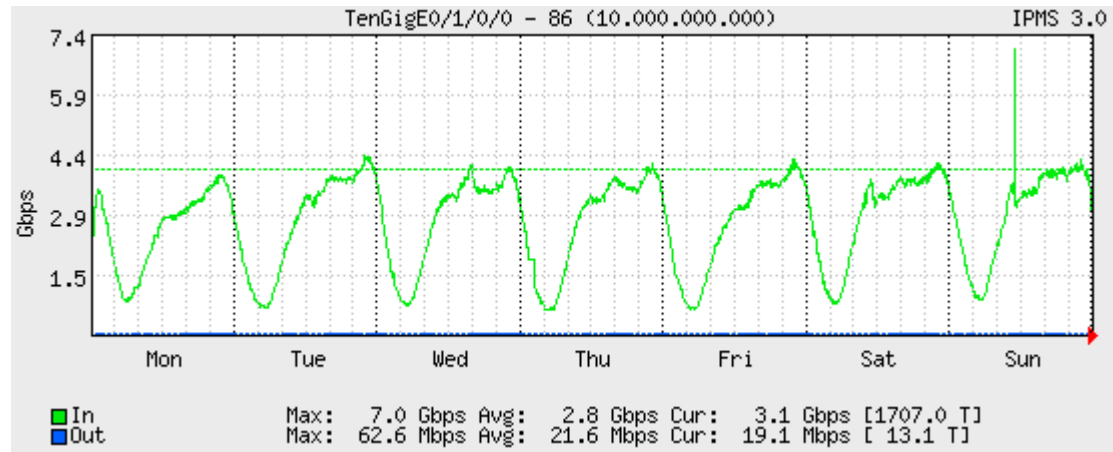

6. LAN 2

7. LAN 3

8. LAN 4

9. C & W 1

10. C & W 2

11. C & W 3

12. C & W 4

13. C & W 5

14. C & W 6

Resumen del periodo:

Description	Speed	Unit	In-Avg	Out-Avg	In-Peak	Out-Peak	Usage %
TGS_1	10000	mbps	2650.33	44.69	4309.90	178.33	43.10
TGS_2	10000	mbps	2449.66	0.00	3992.13	0.01	39.92
TGS_3	10000	mbps	2451.50	3075.64	3975.88	5011.48	50.12
TGS_4	10000	mbps	2464.22	580.92	3966.77	1042.03	39.67
LAN_1	10000	mbps	3750.14	5.82	6875.24	19.79	68.75
LAN_2	10000	mbps	3759.76	0.04	6887.09	3.18	68.87
LAN_3	10000	mbps	164.43	0.99	1566.83	4.53	15.67
LAN_4	10000	mbps	166.03	0.00	1602.57	0.00	16.03
C&W_1	10000	mbps	2797.90	13.16	4669.09	55.93	46.69
C&W_2	10000	mbps	961.98	0.00	1620.38	3.89	16.20
C&W_3	10000	mbps	2454.75	471.67	4160.99	695.55	41.61
C&W_4	10000	mbps	2135.57	0.00	3826.90	0.02	38.27
C&W_5	10000	mbps	605.22	0.21	2154.14	296.41	21.54
C&W_6	10000	mbps	1272.28	0.01	1998.23	13.02	19.98