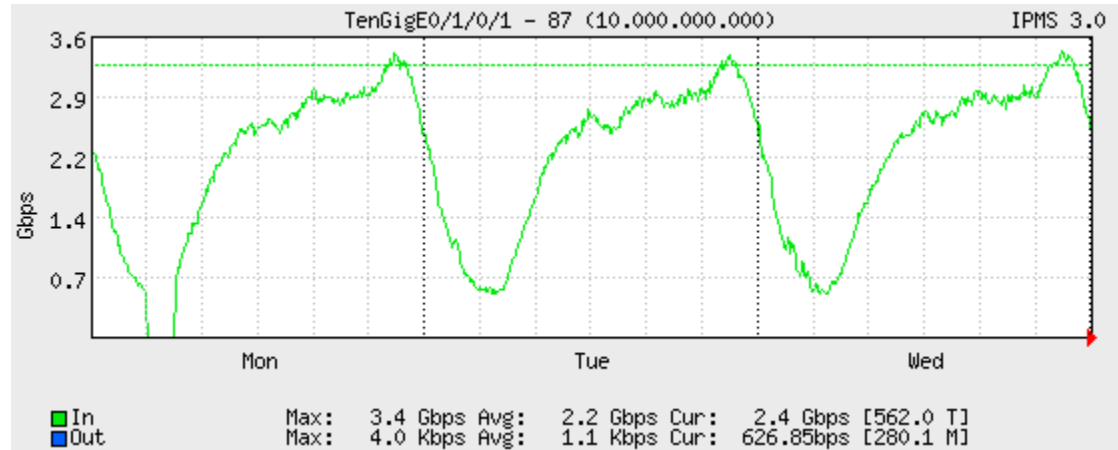

8. LAN 4

9. C&W 1

10. C&W 2

11. C&W 3

12. C&W 4

13. C&W 5

14. C&W 6

Resumen del periodo:

Description	Speed	Unit	In-Avg	Out-Avg	In-Peak	Out-Peak	Usage %
TGS_1	10000	mbps	3195.67	43.09	5749.82	104.30	57.50
TGS_2	10000	mbps	2206.07	0.00	3529.04	0.00	35.29
TGS_3	10000	mbps	2151.96	3223.70	6522.63	5155.88	65.23
TGS_4	10000	mbps	2298.44	692.73	3678.89	1231.72	36.79
LAN_1	10000	mbps	3553.77	4.15	6043.90	23.65	60.44
LAN_2	10000	mbps	3568.67	0.03	6053.67	0.54	60.54
LAN_3	10000	mbps	547.52	0.40	1172.94	6.38	11.73
LAN_4	10000	mbps	548.39	0.00	1150.35	0.00	11.50
C&W_1	10000	mbps	2385.17	27.08	8505.42	66.85	85.05
C&W_2	10000	mbps	796.50	0.00	1272.71	0.01	12.73
C&W_3	10000	mbps	2117.39	516.68	7512.20	766.33	75.12
C&W_4	10000	mbps	2135.62	0.00	3487.10	0.00	34.87
C&W_5	10000	mbps	530.29	0.00	920.67	0.00	9.21
C&W_6	10000	mbps	1125.31	0.00	1825.33	0.01	18.25

Periodo: 29/01/2018 00:00am – 01/01/2018 00:00am

1. TGS 1

2. TGS 2

3. TGS 3

4. TGS 4

5. LAN 1

6. LAN 2

7. LAN 3