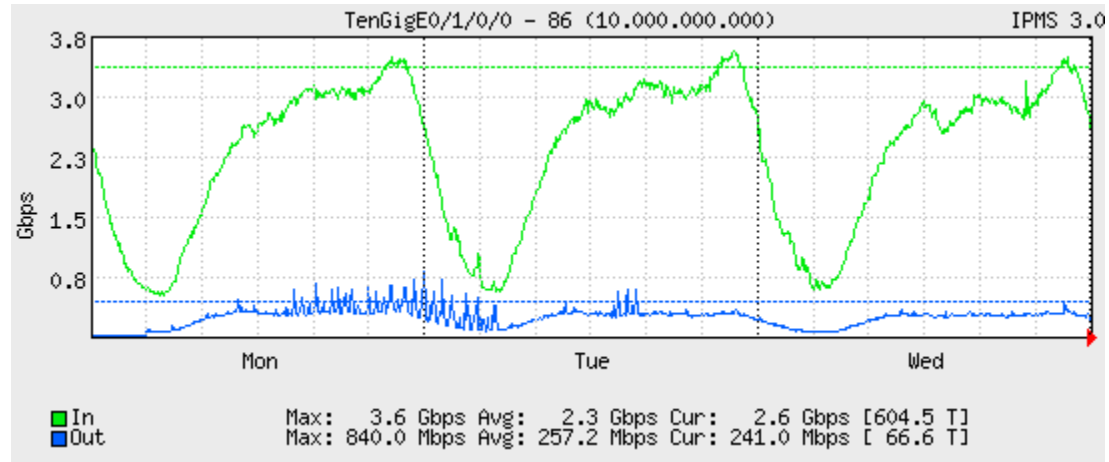

Description	Speed	Unit	In-Avg	Out-Avg	In-Peak	Out-Peak	Usage %
TGS_1	10000	mbps	3195.67	43.09	5749.82	104.30	57.50
TGS_2	10000	mbps	2206.07	0.00	3529.04	0.00	35.29
TGS_3	10000	mbps	2151.96	3223.70	6522.63	5155.88	65.23
TGS_4	10000	mbps	2298.44	692.73	3678.89	1231.72	36.79
LAN_1	10000	mbps	3553.77	4.15	6043.90	23.65	60.44
LAN_2	10000	mbps	3568.67	0.03	6053.67	0.54	60.54
LAN_3	10000	mbps	547.52	0.40	1172.94	6.38	11.73
LAN_4	10000	mbps	548.39	0.00	1150.35	0.00	11.50
C&W_1	10000	mbps	2385.17	27.08	8505.42	66.85	85.05
C&W_2	10000	mbps	796.50	0.00	1272.71	0.01	12.73
C&W_3	10000	mbps	2117.39	516.68	7512.20	766.33	75.12
C&W_4	10000	mbps	2135.62	0.00	3487.10	0.00	34.87
C&W_5	10000	mbps	530.29	0.00	920.67	0.00	9.21
C&W_6	10000	mbps	1125.31	0.00	1825.33	0.01	18.25

Periodo: 29/01/2018 00:00am – 01/01/2018 00:00am

1. TGS 1

2. TGS 2

3. TGS 3

4. TGS 4

5. LAN 1

6. LAN 2

7. LAN 3

8. LAN 4

9. C&W 1

10. C&W 2

11. C&W 3

12. C&W 4

13. C&W 5

14. C&W 6

Resumen del periodo: