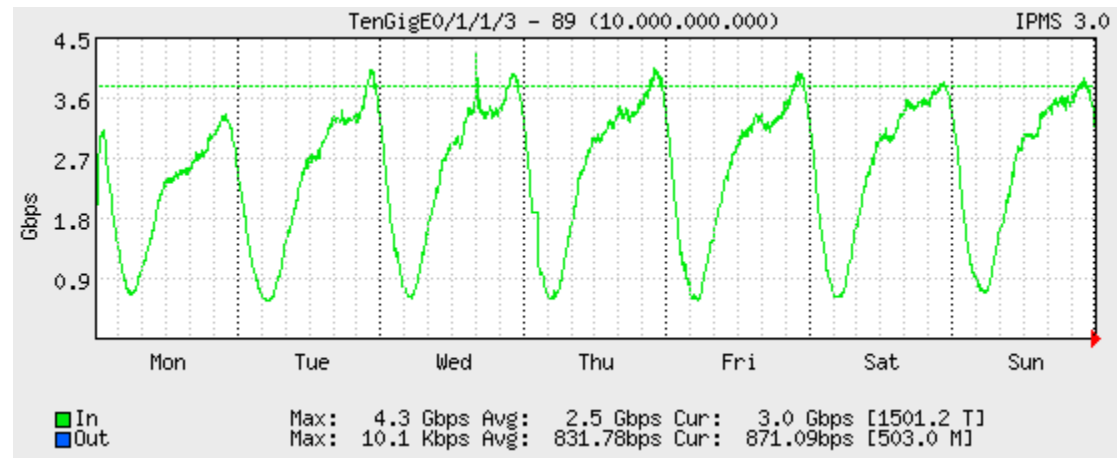

6. LAN 2

7. LAN 3

8. LAN 4

9. C & W 1

10. C & W 2

11. C & W 3

12. C & W 4

13. C & W 5

14. C & W 6

Resumen del periodo:

Description	Speed	Unit	In-Avg	Out-Avg	In-Peak	Out-Peak	Usage %
TGS_1	10000	mbps	2650.33	44.69	4309.90	178.33	43.10
TGS_2	10000	mbps	2449.66	0.00	3992.13	0.01	39.92
TGS_3	10000	mbps	2451.50	3075.64	3975.88	5011.48	50.12
TGS_4	10000	mbps	2464.22	580.92	3966.77	1042.03	39.67
LAN_1	10000	mbps	3750.14	5.82	6875.24	19.79	68.75
LAN_2	10000	mbps	3759.76	0.04	6887.09	3.18	68.87
LAN_3	10000	mbps	164.43	0.99	1566.83	4.53	15.67
LAN_4	10000	mbps	166.03	0.00	1602.57	0.00	16.03
C&W_1	10000	mbps	2797.90	13.16	4669.09	55.93	46.69
C&W_2	10000	mbps	961.98	0.00	1620.38	3.89	16.20
C&W_3	10000	mbps	2454.75	471.67	4160.99	695.55	41.61
C&W_4	10000	mbps	2135.57	0.00	3826.90	0.02	38.27
C&W_5	10000	mbps	605.22	0.21	2154.14	296.41	21.54
C&W_6	10000	mbps	1272.28	0.01	1998.23	13.02	19.98