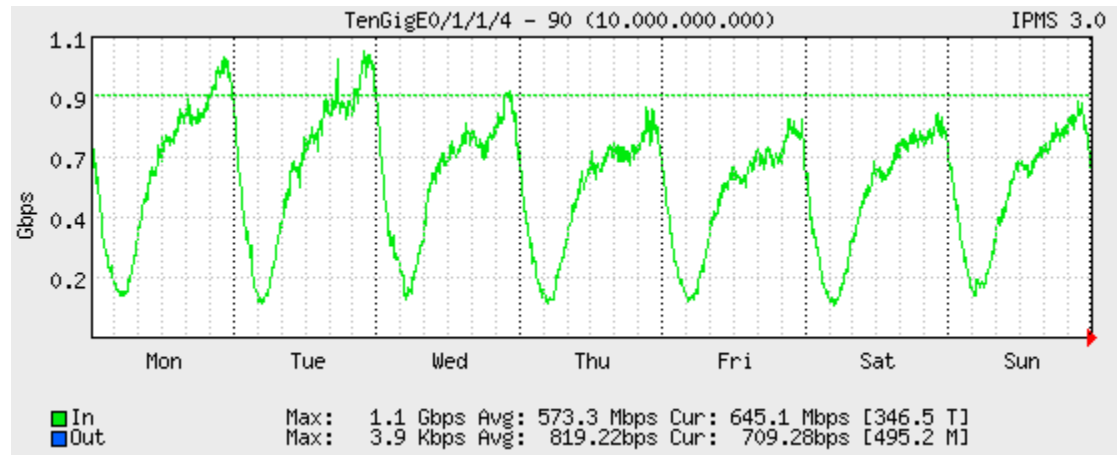

8. LAN 4

9. C&W 1

10. C&W 2

11. C&W 3

12. C&W 4

13. C&W 5

14. C&W 6

Resumen del periodo:

Description	Speed	Unit	In-Avg	Out-Avg	In-Peak	Out-Peak	Usage %
TGS_1	10000	mbps	2358.14	44.92	4319.96	143.21	43.20
TGS_2	10000	mbps	2321.65	0.00	4070.07	0.00	40.70
TGS_3	10000	mbps	2262.62	3173.68	4814.36	5042.99	50.43
TGS_4	10000	mbps	2426.21	623.98	5751.38	1134.07	57.51
LAN_1	10000	mbps	4138.77	8.17	6397.75	21.59	63.98
LAN_2	10000	mbps	4165.73	0.03	6508.70	1.15	65.09
LAN_3	10000	mbps	574.53	0.58	1068.75	3.32	10.69
LAN_4	10000	mbps	565.18	0.00	1028.52	0.00	10.29
C&W_1	10000	mbps	2514.36	21.19	7080.67	58.72	70.81
C&W_2	10000	mbps	854.87	0.00	4608.93	0.01	46.09
C&W_3	10000	mbps	2215.46	559.38	3989.75	934.02	39.90
C&W_4	10000	mbps	2264.38	0.00	5582.95	0.00	55.83
C&W_5	10000	mbps	573.30	0.00	1054.65	0.00	10.55
C&W_6	10000	mbps	1186.39	0.00	2101.03	0.00	21.01