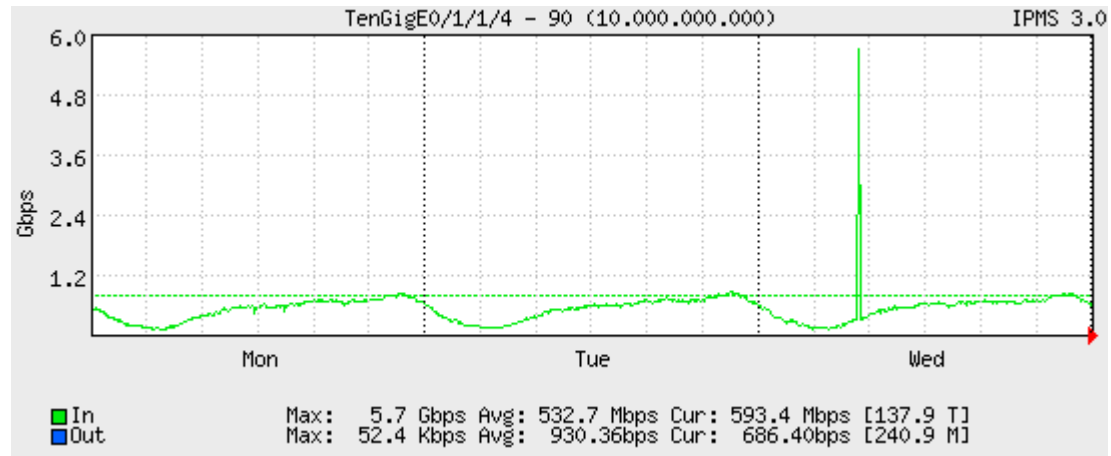

Periodo: 29/01/2018 00:00am – 01/01/2018 00:00am

1. TGS 1

2. TGS 2

3. TGS 3

4. TGS 4

5. LAN 1

6. LAN 2

7. LAN 3

8. LAN 4

9. C&W 1

10. C&W 2

11. C&W 3

12. C&W 4

13. C&W 5

14. C&W 6

Resumen del periodo:

Description	Speed	Unit	In-Avg	Out-Avg	In-Peak	Out-Peak	Usage %
TGS_1	10000	mbps	3271.275	51.73	5167.07	327.15	51.67
TGS_2	10000	mbps	2188.422	0.00	3438.41	0.00	34.38
TGS_3	10000	mbps	2087.394	3128.51	3365.83	5307.77	53.08
TGS_4	10000	mbps	2233.309	468.34	3640.34	869.42	36.40
LAN_1	10000	mbps	3477.677	4.13	5272.86	22.63	52.73
LAN_2	10000	mbps	3492.65	0.04	5276.34	0.99	52.76
LAN_3	10000	mbps	553.226	0.48	1120.41	2.73	11.20
LAN_4	10000	mbps	549.358	0.00	1123.63	0.00	11.24
C&W_1	10000	mbps	2334.907	257.19	3613.61	840.42	36.14
C&W_2	10000	mbps	828.744	0.00	1218.54	0.00	12.19
C&W_3	10000	mbps	2019.314	530.24	3227.31	3774.86	37.75
C&W_4	10000	mbps	2086.733	0.02	3333.76	10.99	33.34
C&W_5	10000	mbps	532.703	0.00	5673.69	0.05	56.74
C&W_6	10000	mbps	1096.567	0.00	1803.60	0.00	18.04