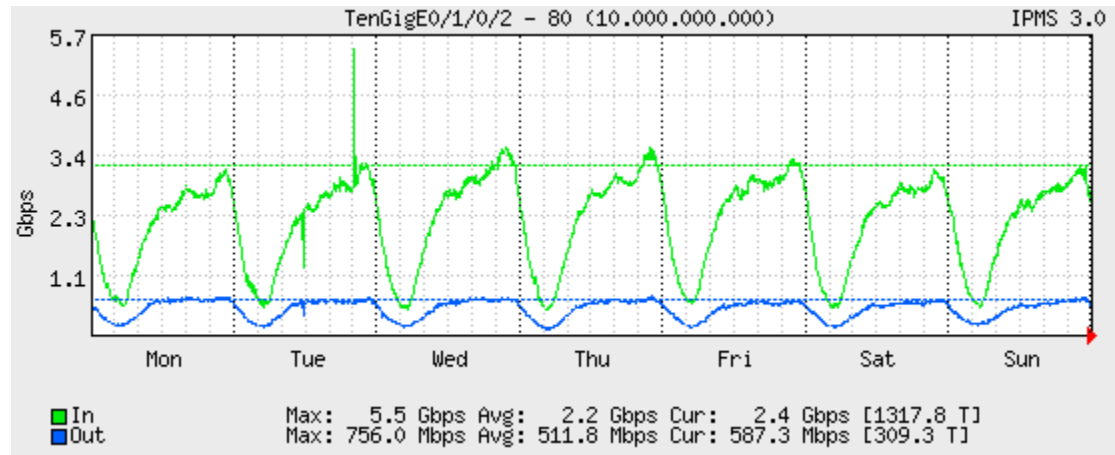

8. LAN 4

9. C&W 1

10. C&W 2

11. C&W 3

12. C&W 4

13. C&W 5

14. C&W 6

Resumen del periodo:

Description	Speed	Unit	In-Avg	Out-Avg	In-Peak	Out-Peak	Usage %
TGS_1	10000	mbps	2370.29	42.75	3880.20	108.56	38.80
TGS_2	10000	mbps	2291.01	0.00	6703.82	0.00	67.04
TGS_3	10000	mbps	2243.14	3289.50	6162.59	5107.89	61.63
TGS_4	10000	mbps	2403.38	688.34	3840.88	1188.01	38.41
LAN_1	10000	mbps	3965.00	6.15	6091.40	20.68	60.91
LAN_2	10000	mbps	3990.70	0.03	6154.62	0.78	61.55
LAN_3	10000	mbps	553.31	0.58	1138.11	5.66	11.38
LAN_4	10000	mbps	567.75	0.00	1063.63	0.00	10.64
C&W_1	10000	mbps	2427.84	29.09	7768.55	74.41	77.69
C&W_2	10000	mbps	821.39	0.00	1268.75	0.00	12.69
C&W_3	10000	mbps	2183.27	512.24	5462.55	755.87	54.63
C&W_4	10000	mbps	2232.33	0.00	3654.97	0.00	36.55
C&W_5	10000	mbps	562.73	0.00	970.12	0.01	9.70
C&W_6	10000	mbps	1182.19	0.00	6719.04	0.00	67.19