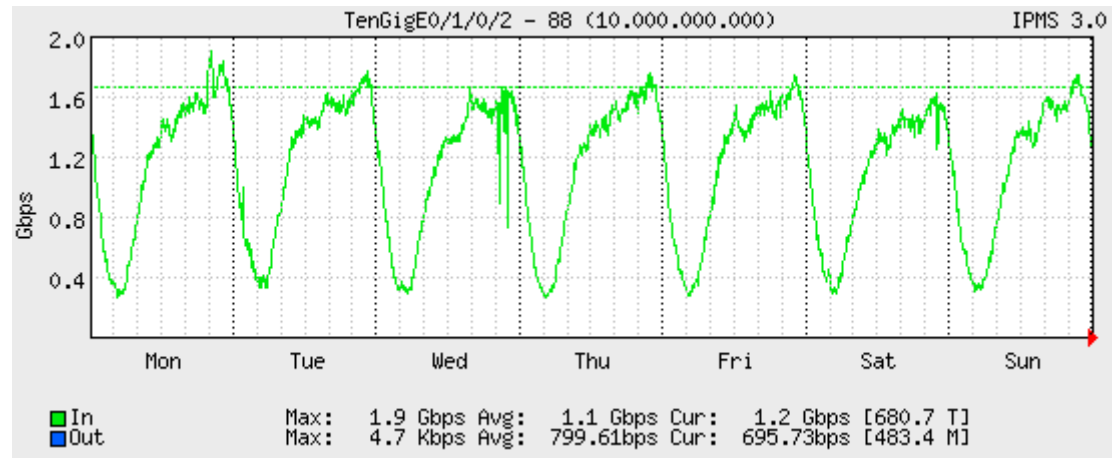

8. LAN 4

9. C&W 1

10. C&W 2

11. C&W 3

12. C&W 4

13. C&W 5

14. C&W 6

Resumen del periodo:

Description	Speed	Unit	In-Avg	Out-Avg	In-Peak	Out-Peak	Usage %
TGS_1	10000	mbps	3195.67	43.09	5749.82	104.30	57.50
TGS_2	10000	mbps	2206.07	0.00	3529.04	0.00	35.29
TGS_3	10000	mbps	2151.96	3223.70	6522.63	5155.88	65.23
TGS_4	10000	mbps	2298.44	692.73	3678.89	1231.72	36.79
LAN_1	10000	mbps	3553.77	4.15	6043.90	23.65	60.44
LAN_2	10000	mbps	3568.67	0.03	6053.67	0.54	60.54
LAN_3	10000	mbps	547.52	0.40	1172.94	6.38	11.73
LAN_4	10000	mbps	548.39	0.00	1150.35	0.00	11.50
C&W_1	10000	mbps	2385.17	27.08	8505.42	66.85	85.05
C&W_2	10000	mbps	796.50	0.00	1272.71	0.01	12.73
C&W_3	10000	mbps	2117.39	516.68	7512.20	766.33	75.12
C&W_4	10000	mbps	2135.62	0.00	3487.10	0.00	34.87
C&W_5	10000	mbps	530.29	0.00	920.67	0.00	9.21
C&W_6	10000	mbps	1125.31	0.00	1825.33	0.01	18.25