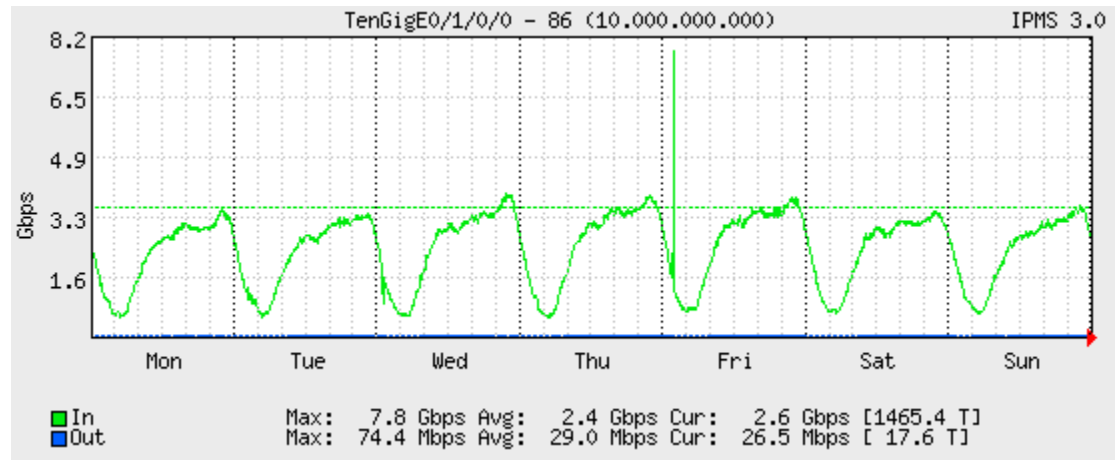

9. C&W 1