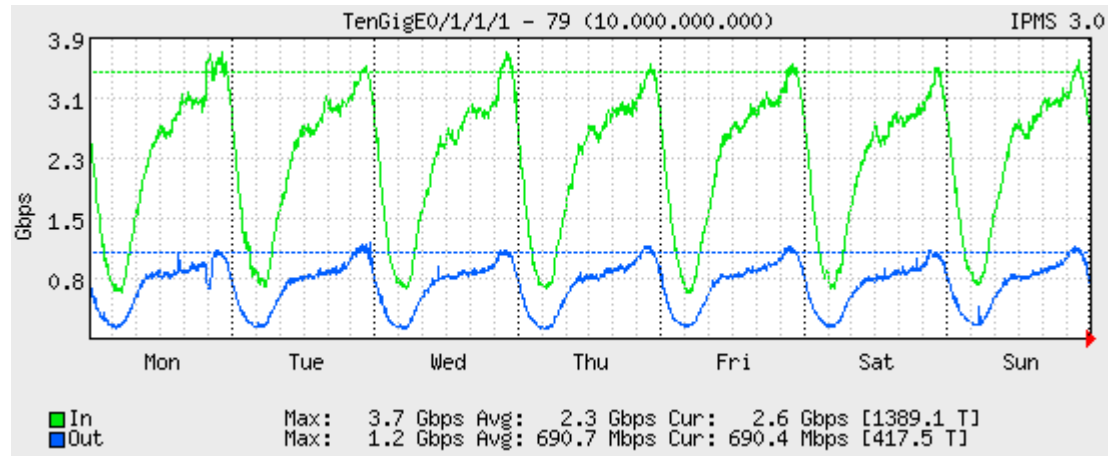

Description	Speed	Unit	In-Avg	Out-Avg	In-Peak	Out-Peak	Usage %
TGS_1	10000	mbps	2370.29	42.75	3880.20	108.56	38.80
TGS_2	10000	mbps	2291.01	0.00	6703.82	0.00	67.04
TGS_3	10000	mbps	2243.14	3289.50	6162.59	5107.89	61.63
TGS_4	10000	mbps	2403.38	688.34	3840.88	1188.01	38.41
LAN_1	10000	mbps	3965.00	6.15	6091.40	20.68	60.91
LAN_2	10000	mbps	3990.70	0.03	6154.62	0.78	61.55
LAN_3	10000	mbps	553.31	0.58	1138.11	5.66	11.38
LAN_4	10000	mbps	567.75	0.00	1063.63	0.00	10.64
C&W_1	10000	mbps	2427.84	29.09	7768.55	74.41	77.69
C&W_2	10000	mbps	821.39	0.00	1268.75	0.00	12.69
C&W_3	10000	mbps	2183.27	512.24	5462.55	755.87	54.63
C&W_4	10000	mbps	2232.33	0.00	3654.97	0.00	36.55
C&W_5	10000	mbps	562.73	0.00	970.12	0.01	9.70
C&W_6	10000	mbps	1182.19	0.00	6719.04	0.00	67.19

Periodo: 22/01/2018 00:00am – 29/01/2018 00:00am

1. TGS 1

2. TGS 2

3. TGS 3

4. TGS4

5. LAN 1

6. LAN 2

7. LAN 3

8. LAN 4

9. C&W 1

10. C&W 2

11. C&W 3

12. C&W 4

13. C&W 5

14. C&W 6

Resumen del periodo: