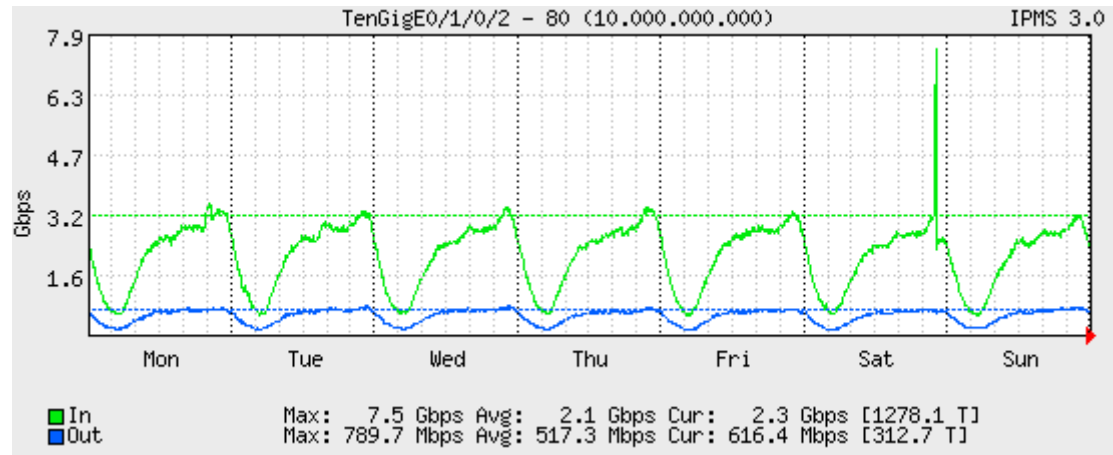

8. LAN 4

9. C&W 1

10. C&W 2

11. C&W 3

12. C&W 4

13. C&W 5

14. C&W 6

Resumen del periodo:

Description	Speed	Unit	In-Avg	Out-Avg	In-Peak	Out-Peak	Usage %
TGS_1	10000	mbps	3195.67	43.09	5749.82	104.30	57.50
TGS_2	10000	mbps	2206.07	0.00	3529.04	0.00	35.29
TGS_3	10000	mbps	2151.96	3223.70	6522.63	5155.88	65.23
TGS_4	10000	mbps	2298.44	692.73	3678.89	1231.72	36.79
LAN_1	10000	mbps	3553.77	4.15	6043.90	23.65	60.44
LAN_2	10000	mbps	3568.67	0.03	6053.67	0.54	60.54
LAN_3	10000	mbps	547.52	0.40	1172.94	6.38	11.73
LAN_4	10000	mbps	548.39	0.00	1150.35	0.00	11.50
C&W_1	10000	mbps	2385.17	27.08	8505.42	66.85	85.05
C&W_2	10000	mbps	796.50	0.00	1272.71	0.01	12.73
C&W_3	10000	mbps	2117.39	516.68	7512.20	766.33	75.12
C&W_4	10000	mbps	2135.62	0.00	3487.10	0.00	34.87
C&W_5	10000	mbps	530.29	0.00	920.67	0.00	9.21
C&W_6	10000	mbps	1125.31	0.00	1825.33	0.01	18.25