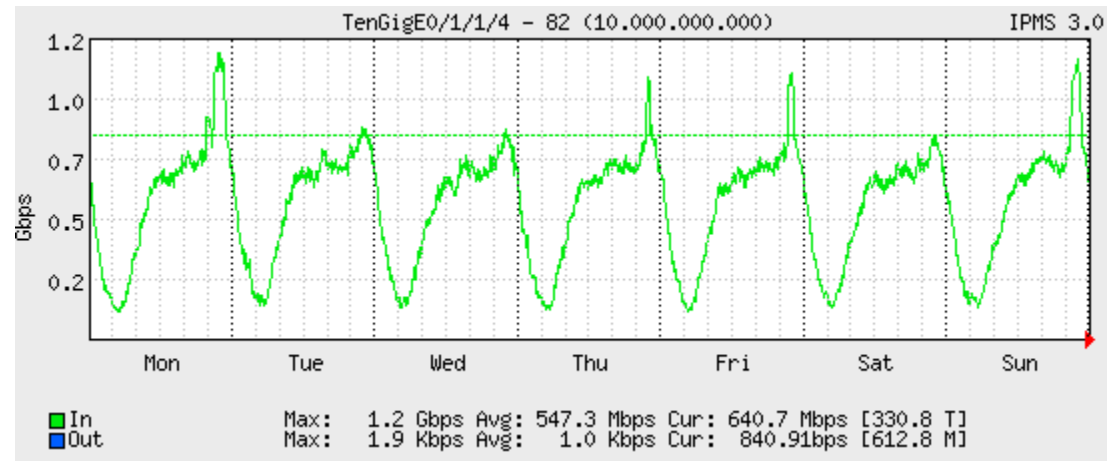

Description	Speed	Unit	In-Avg	Out-Avg	In-Peak	Out-Peak	Usage %
TGS_1	10000	mbps	2370.29	42.75	3880.20	108.56	38.80
TGS_2	10000	mbps	2291.01	0.00	6703.82	0.00	67.04
TGS_3	10000	mbps	2243.14	3289.50	6162.59	5107.89	61.63
TGS_4	10000	mbps	2403.38	688.34	3840.88	1188.01	38.41
LAN_1	10000	mbps	3965.00	6.15	6091.40	20.68	60.91
LAN_2	10000	mbps	3990.70	0.03	6154.62	0.78	61.55
LAN_3	10000	mbps	553.31	0.58	1138.11	5.66	11.38
LAN_4	10000	mbps	567.75	0.00	1063.63	0.00	10.64
C&W_1	10000	mbps	2427.84	29.09	7768.55	74.41	77.69
C&W_2	10000	mbps	821.39	0.00	1268.75	0.00	12.69
C&W_3	10000	mbps	2183.27	512.24	5462.55	755.87	54.63
C&W_4	10000	mbps	2232.33	0.00	3654.97	0.00	36.55
C&W_5	10000	mbps	562.73	0.00	970.12	0.01	9.70
C&W_6	10000	mbps	1182.19	0.00	6719.04	0.00	67.19

Periodo: 22/01/2018 00:00am – 29/01/2018 00:00am

1. TGS 1

2. TGS 2

3. TGS 3

4. TGS4

5. LAN 1

6. LAN 2

7. LAN 3

8. LAN 4

9. C&W 1

10. C&W 2

11. C&W 3

12. C&W 4

13. C&W 5

14. C&W 6

Resumen del periodo: