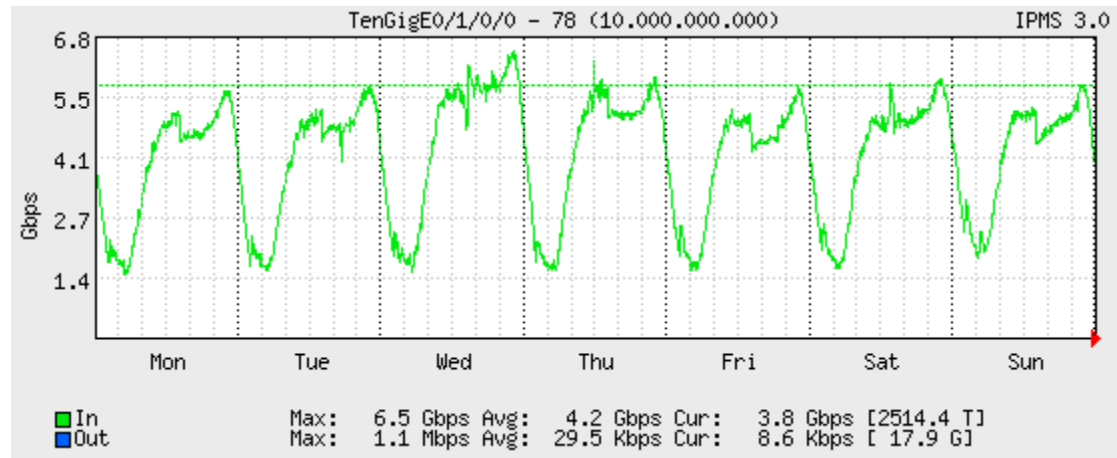

14. C & W 6

Resumen del periodo:

Description	Speed	Unit	In-Avg	Out-Avg	In-Peak	Out-Peak	Usage %
TGS_1	10000	mbps	2650.33	44.69	4309.90	178.33	43.10
TGS_2	10000	mbps	2449.66	0.00	3992.13	0.01	39.92
TGS_3	10000	mbps	2451.50	3075.64	3975.88	5011.48	50.12
TGS_4	10000	mbps	2464.22	580.92	3966.77	1042.03	39.67
LAN_1	10000	mbps	3750.14	5.82	6875.24	19.79	68.75
LAN_2	10000	mbps	3759.76	0.04	6887.09	3.18	68.87
LAN_3	10000	mbps	164.43	0.99	1566.83	4.53	15.67
LAN_4	10000	mbps	166.03	0.00	1602.57	0.00	16.03
C&W_1	10000	mbps	2797.90	13.16	4669.09	55.93	46.69
C&W_2	10000	mbps	961.98	0.00	1620.38	3.89	16.20
C&W_3	10000	mbps	2454.75	471.67	4160.99	695.55	41.61
C&W_4	10000	mbps	2135.57	0.00	3826.90	0.02	38.27
C&W_5	10000	mbps	605.22	0.21	2154.14	296.41	21.54
C&W_6	10000	mbps	1272.28	0.01	1998.23	13.02	19.98

Periodo: 08/01/2018 00:00am – 15/01/2018 00:00am

1. TGS 1

2. TGS 2

3. TGS 3

4. TGS 4

5. LAN 1

6. LAN 2

7. LAN 3

8. LAN 4

9. C&W 1

10. C&W 2

11. C&W 3

12. C&W 4

13. C&W 5

14. C&W 6

Resumen del periodo: