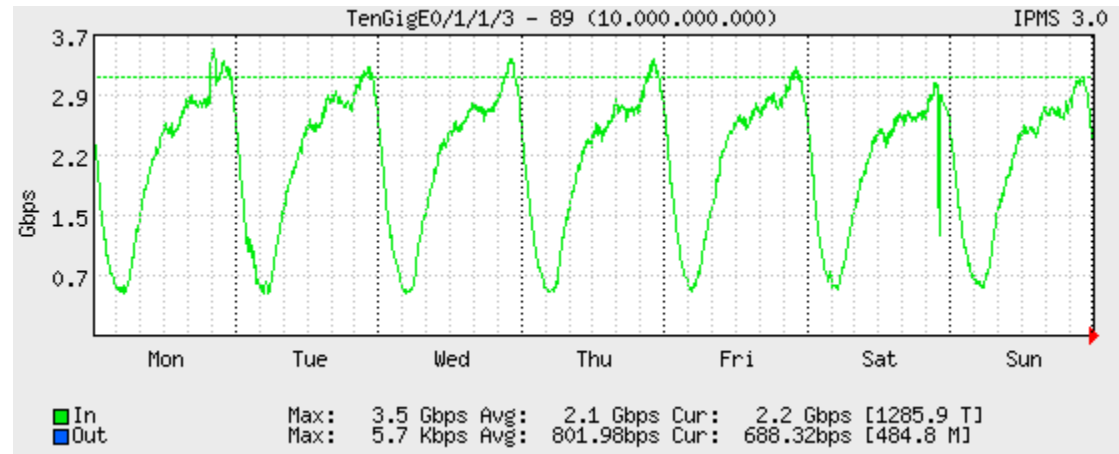

Periodo: 22/01/2018 00:00am – 29/01/2018 00:00am

1. TGS 1

2. TGS 2

3. TGS 3

4. TGS4

5. LAN 1

6. LAN 2

7. LAN 3

8. LAN 4

9. C&W 1

10. C&W 2

11. C&W 3

12. C&W 4

13. C&W 5

14. C&W 6

Resumen del periodo:

Description	Speed	Unit	In-Avg	Out-Avg	In-Peak	Out-Peak	Usage %
TGS_1	10000	mbps	3195.67	43.09	5749.82	104.30	57.50
TGS_2	10000	mbps	2206.07	0.00	3529.04	0.00	35.29
TGS_3	10000	mbps	2151.96	3223.70	6522.63	5155.88	65.23
TGS_4	10000	mbps	2298.44	692.73	3678.89	1231.72	36.79
LAN_1	10000	mbps	3553.77	4.15	6043.90	23.65	60.44
LAN_2	10000	mbps	3568.67	0.03	6053.67	0.54	60.54
LAN_3	10000	mbps	547.52	0.40	1172.94	6.38	11.73
LAN_4	10000	mbps	548.39	0.00	1150.35	0.00	11.50
C&W_1	10000	mbps	2385.17	27.08	8505.42	66.85	85.05
C&W_2	10000	mbps	796.50	0.00	1272.71	0.01	12.73
C&W_3	10000	mbps	2117.39	516.68	7512.20	766.33	75.12
C&W_4	10000	mbps	2135.62	0.00	3487.10	0.00	34.87
C&W_5	10000	mbps	530.29	0.00	920.67	0.00	9.21
C&W_6	10000	mbps	1125.31	0.00	1825.33	0.01	18.25

Periodo: 29/01/2018 00:00am – 01/01/2018 00:00am

1. TGS 1

2. TGS 2

3. TGS 3

4. TGS 4

5. LAN 1

6. LAN 2

7. LAN 3