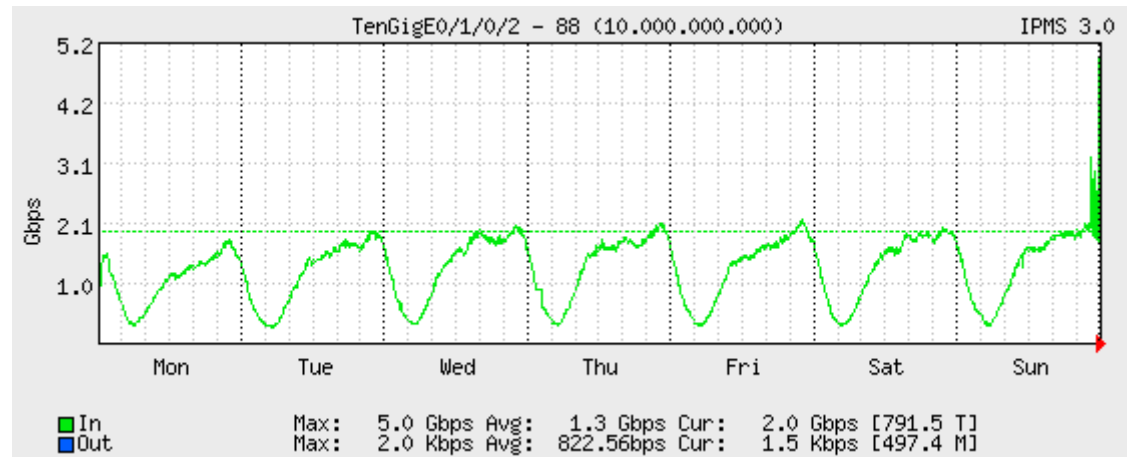

14. C & W 6

Resumen del periodo:

Description	Speed	Unit	In-Avg	Out-Avg	In-Peak	Out-Peak	Usage %
TGS_1	10000	mbps	2650.33	44.69	4309.90	178.33	43.10
TGS_2	10000	mbps	2449.66	0.00	3992.13	0.01	39.92
TGS_3	10000	mbps	2451.50	3075.64	3975.88	5011.48	50.12
TGS_4	10000	mbps	2464.22	580.92	3966.77	1042.03	39.67
LAN_1	10000	mbps	3750.14	5.82	6875.24	19.79	68.75
LAN_2	10000	mbps	3759.76	0.04	6887.09	3.18	68.87
LAN_3	10000	mbps	164.43	0.99	1566.83	4.53	15.67
LAN_4	10000	mbps	166.03	0.00	1602.57	0.00	16.03
C&W_1	10000	mbps	2797.90	13.16	4669.09	55.93	46.69
C&W_2	10000	mbps	961.98	0.00	1620.38	3.89	16.20
C&W_3	10000	mbps	2454.75	471.67	4160.99	695.55	41.61
C&W_4	10000	mbps	2135.57	0.00	3826.90	0.02	38.27
C&W_5	10000	mbps	605.22	0.21	2154.14	296.41	21.54
C&W_6	10000	mbps	1272.28	0.01	1998.23	13.02	19.98