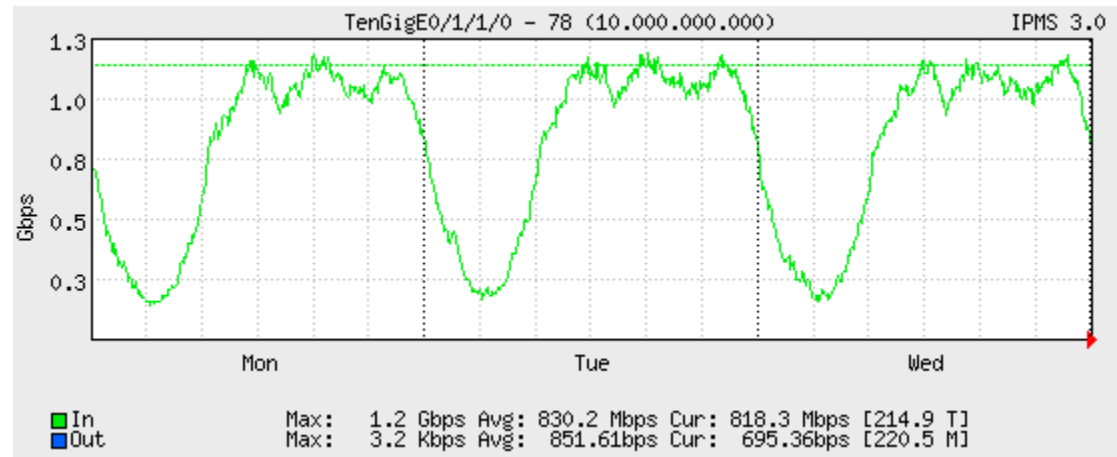

Description	Speed	Unit	In-Avg	Out-Avg	In-Peak	Out-Peak	Usage %
TGS_1	10000	mbps	3195.67	43.09	5749.82	104.30	57.50
TGS_2	10000	mbps	2206.07	0.00	3529.04	0.00	35.29
TGS_3	10000	mbps	2151.96	3223.70	6522.63	5155.88	65.23
TGS_4	10000	mbps	2298.44	692.73	3678.89	1231.72	36.79
LAN_1	10000	mbps	3553.77	4.15	6043.90	23.65	60.44
LAN_2	10000	mbps	3568.67	0.03	6053.67	0.54	60.54
LAN_3	10000	mbps	547.52	0.40	1172.94	6.38	11.73
LAN_4	10000	mbps	548.39	0.00	1150.35	0.00	11.50
C&W_1	10000	mbps	2385.17	27.08	8505.42	66.85	85.05
C&W_2	10000	mbps	796.50	0.00	1272.71	0.01	12.73
C&W_3	10000	mbps	2117.39	516.68	7512.20	766.33	75.12
C&W_4	10000	mbps	2135.62	0.00	3487.10	0.00	34.87
C&W_5	10000	mbps	530.29	0.00	920.67	0.00	9.21
C&W_6	10000	mbps	1125.31	0.00	1825.33	0.01	18.25

Periodo: 29/01/2018 00:00am – 01/01/2018 00:00am

1. TGS 1

2. TGS 2

3. TGS 3

4. TGS 4

5. LAN 1

6. LAN 2

7. LAN 3

8. LAN 4

9. C&W 1

10. C&W 2

11. C&W 3

12. C&W 4

13. C&W 5

14. C&W 6

Resumen del periodo: