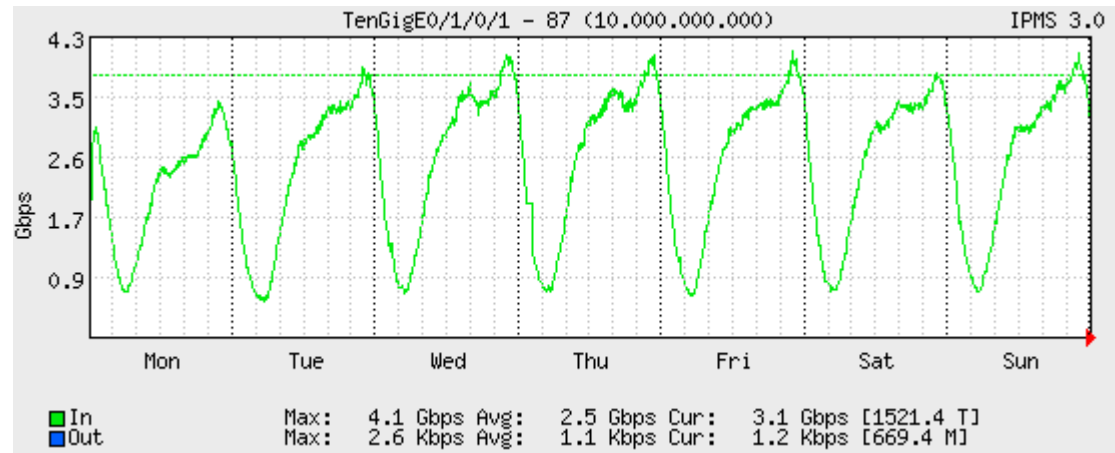

TASA DE OCUPACIÓN DE ENLACES (TOE)

Enero 2018

Periodo: 01/01/2018 00:00am – 08/01/2018 00:00am

1. TGS 1

2. TGS 2

3. TGS 3

4. TGS 4

5. LAN 1

14. C & W 6

Resumen del periodo:

Description	Speed	Unit	In-Avg	Out-Avg	In-Peak	Out-Peak	Usage %
TGS_1	10000	mbps	2650.33	44.69	4309.90	178.33	43.10
TGS_2	10000	mbps	2449.66	0.00	3992.13	0.01	39.92
TGS_3	10000	mbps	2451.50	3075.64	3975.88	5011.48	50.12
TGS_4	10000	mbps	2464.22	580.92	3966.77	1042.03	39.67
LAN_1	10000	mbps	3750.14	5.82	6875.24	19.79	68.75
LAN_2	10000	mbps	3759.76	0.04	6887.09	3.18	68.87
LAN_3	10000	mbps	164.43	0.99	1566.83	4.53	15.67
LAN_4	10000	mbps	166.03	0.00	1602.57	0.00	16.03
C&W_1	10000	mbps	2797.90	13.16	4669.09	55.93	46.69
C&W_2	10000	mbps	961.98	0.00	1620.38	3.89	16.20
C&W_3	10000	mbps	2454.75	471.67	4160.99	695.55	41.61
C&W_4	10000	mbps	2135.57	0.00	3826.90	0.02	38.27
C&W_5	10000	mbps	605.22	0.21	2154.14	296.41	21.54
C&W_6	10000	mbps	1272.28	0.01	1998.23	13.02	19.98