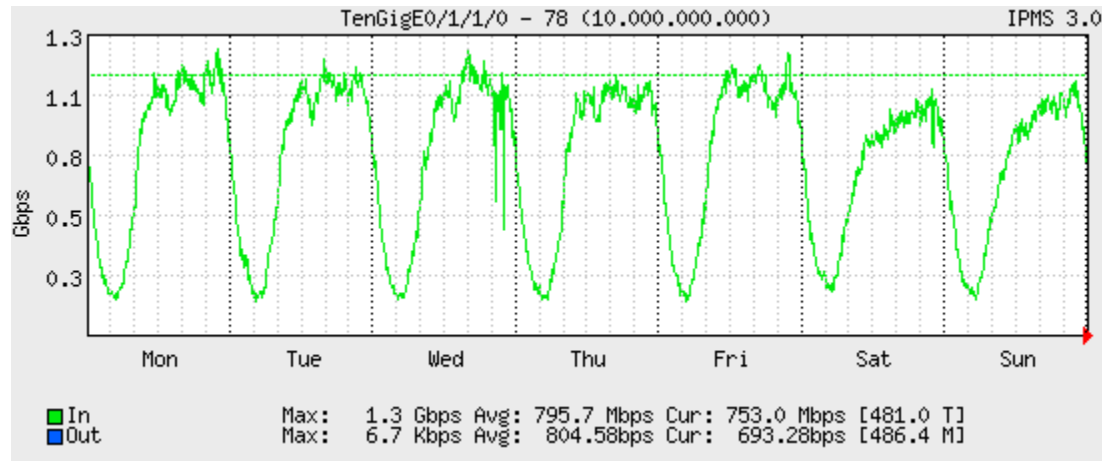

Description	Speed	Unit	In-Avg	Out-Avg	In-Peak	Out-Peak	Usage %
TGS_1	10000	mbps	2370.29	42.75	3880.20	108.56	38.80
TGS_2	10000	mbps	2291.01	0.00	6703.82	0.00	67.04
TGS_3	10000	mbps	2243.14	3289.50	6162.59	5107.89	61.63
TGS_4	10000	mbps	2403.38	688.34	3840.88	1188.01	38.41
LAN_1	10000	mbps	3965.00	6.15	6091.40	20.68	60.91
LAN_2	10000	mbps	3990.70	0.03	6154.62	0.78	61.55
LAN_3	10000	mbps	553.31	0.58	1138.11	5.66	11.38
LAN_4	10000	mbps	567.75	0.00	1063.63	0.00	10.64
C&W_1	10000	mbps	2427.84	29.09	7768.55	74.41	77.69
C&W_2	10000	mbps	821.39	0.00	1268.75	0.00	12.69
C&W_3	10000	mbps	2183.27	512.24	5462.55	755.87	54.63
C&W_4	10000	mbps	2232.33	0.00	3654.97	0.00	36.55
C&W_5	10000	mbps	562.73	0.00	970.12	0.01	9.70
C&W_6	10000	mbps	1182.19	0.00	6719.04	0.00	67.19

Periodo: 22/01/2018 00:00am – 29/01/2018 00:00am

1. TGS 1

2. TGS 2

3. TGS 3

4. TGS4

5. LAN 1

6. LAN 2

7. LAN 3

8. LAN 4

9. C&W 1

10. C&W 2

11. C&W 3

12. C&W 4

13. C&W 5

14. C&W 6

Resumen del periodo: