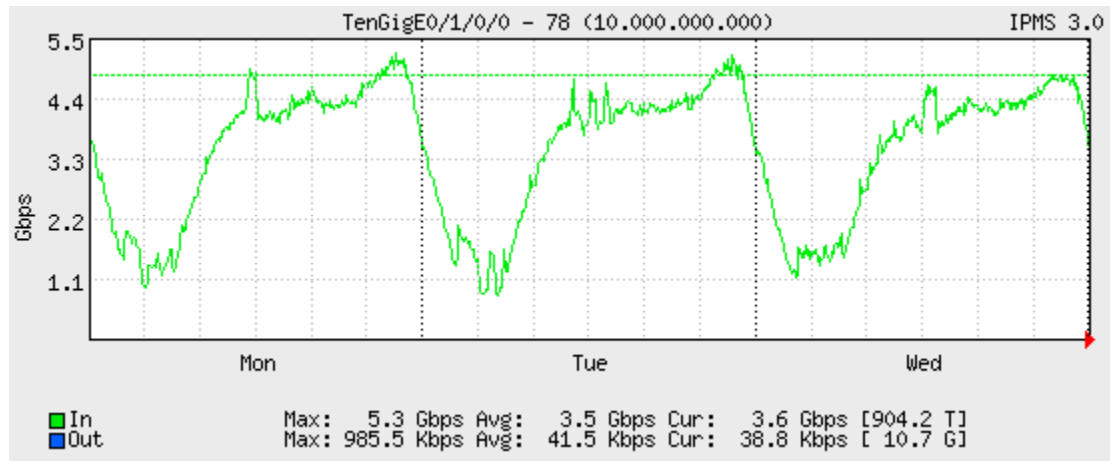

Description	Speed	Unit	In-Avg	Out-Avg	In-Peak	Out-Peak	Usage %
TGS_1	10000	mbps	3195.67	43.09	5749.82	104.30	57.50
TGS_2	10000	mbps	2206.07	0.00	3529.04	0.00	35.29
TGS_3	10000	mbps	2151.96	3223.70	6522.63	5155.88	65.23
TGS_4	10000	mbps	2298.44	692.73	3678.89	1231.72	36.79
LAN_1	10000	mbps	3553.77	4.15	6043.90	23.65	60.44
LAN_2	10000	mbps	3568.67	0.03	6053.67	0.54	60.54
LAN_3	10000	mbps	547.52	0.40	1172.94	6.38	11.73
LAN_4	10000	mbps	548.39	0.00	1150.35	0.00	11.50
C&W_1	10000	mbps	2385.17	27.08	8505.42	66.85	85.05
C&W_2	10000	mbps	796.50	0.00	1272.71	0.01	12.73
C&W_3	10000	mbps	2117.39	516.68	7512.20	766.33	75.12
C&W_4	10000	mbps	2135.62	0.00	3487.10	0.00	34.87
C&W_5	10000	mbps	530.29	0.00	920.67	0.00	9.21
C&W_6	10000	mbps	1125.31	0.00	1825.33	0.01	18.25

Periodo: 29/01/2018 00:00am – 01/01/2018 00:00am

1. TGS 1

2. TGS 2

3. TGS 3

4. TGS 4

5. LAN 1

6. LAN 2

7. LAN 3

8. LAN 4

9. C&W 1

10. C&W 2

11. C&W 3

12. C&W 4

13. C&W 5

14. C&W 6

Resumen del periodo: