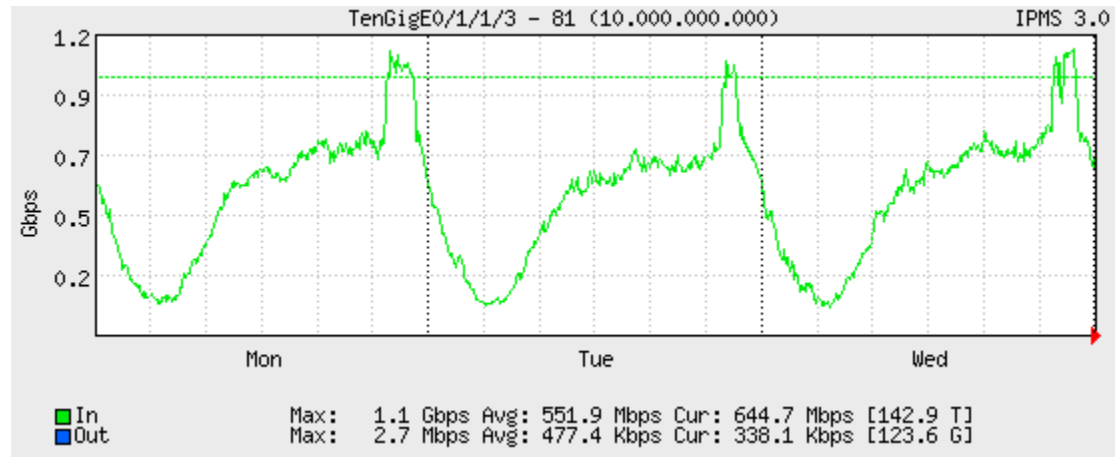

Description	Speed	Unit	In-Avg	Out-Avg	In-Peak	Out-Peak	Usage %
TGS_1	10000	mbps	3195.67	43.09	5749.82	104.30	57.50
TGS_2	10000	mbps	2206.07	0.00	3529.04	0.00	35.29
TGS_3	10000	mbps	2151.96	3223.70	6522.63	5155.88	65.23
TGS_4	10000	mbps	2298.44	692.73	3678.89	1231.72	36.79
LAN_1	10000	mbps	3553.77	4.15	6043.90	23.65	60.44
LAN_2	10000	mbps	3568.67	0.03	6053.67	0.54	60.54
LAN_3	10000	mbps	547.52	0.40	1172.94	6.38	11.73
LAN_4	10000	mbps	548.39	0.00	1150.35	0.00	11.50
C&W_1	10000	mbps	2385.17	27.08	8505.42	66.85	85.05
C&W_2	10000	mbps	796.50	0.00	1272.71	0.01	12.73
C&W_3	10000	mbps	2117.39	516.68	7512.20	766.33	75.12
C&W_4	10000	mbps	2135.62	0.00	3487.10	0.00	34.87
C&W_5	10000	mbps	530.29	0.00	920.67	0.00	9.21
C&W_6	10000	mbps	1125.31	0.00	1825.33	0.01	18.25

Periodo: 29/01/2018 00:00am – 01/01/2018 00:00am

1. TGS 1

2. TGS 2

3. TGS 3

4. TGS 4

5. LAN 1

6. LAN 2

7. LAN 3

8. LAN 4

9. C&W 1

10. C&W 2

11. C&W 3

12. C&W 4

13. C&W 5

14. C&W 6

Resumen del periodo: