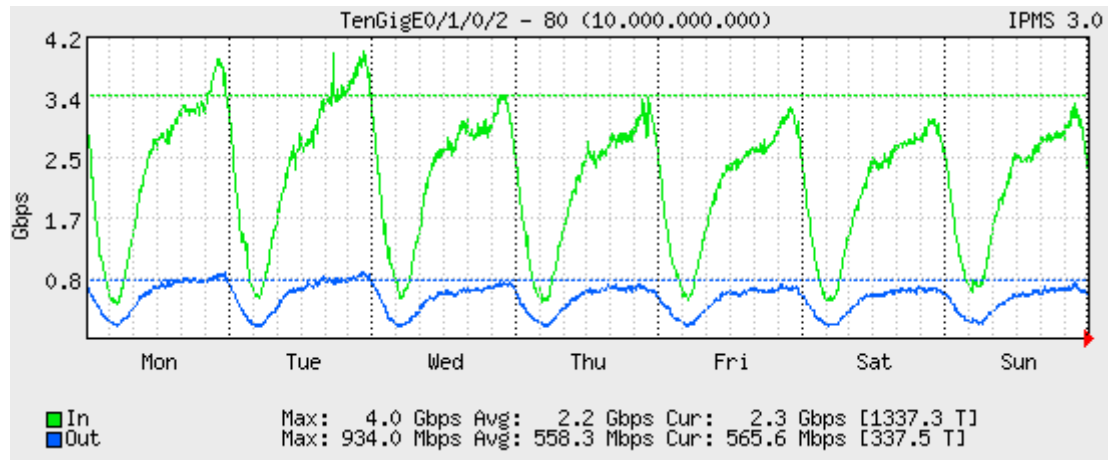

8. LAN 4

9. C&W 1

10. C&W 2

11. C&W 3

12. C&W 4

13. C&W 5

14. C&W 6

Resumen del periodo:

Description	Speed	Unit	In-Avg	Out-Avg	In-Peak	Out-Peak	Usage %
TGS_1	10000	mbps	2358.14	44.92	4319.96	143.21	43.20
TGS_2	10000	mbps	2321.65	0.00	4070.07	0.00	40.70
TGS_3	10000	mbps	2262.62	3173.68	4814.36	5042.99	50.43
TGS_4	10000	mbps	2426.21	623.98	5751.38	1134.07	57.51
LAN_1	10000	mbps	4138.77	8.17	6397.75	21.59	63.98
LAN_2	10000	mbps	4165.73	0.03	6508.70	1.15	65.09
LAN_3	10000	mbps	574.53	0.58	1068.75	3.32	10.69
LAN_4	10000	mbps	565.18	0.00	1028.52	0.00	10.29
C&W_1	10000	mbps	2514.36	21.19	7080.67	58.72	70.81
C&W_2	10000	mbps	854.87	0.00	4608.93	0.01	46.09
C&W_3	10000	mbps	2215.46	559.38	3989.75	934.02	39.90
C&W_4	10000	mbps	2264.38	0.00	5582.95	0.00	55.83
C&W_5	10000	mbps	573.30	0.00	1054.65	0.00	10.55
C&W_6	10000	mbps	1186.39	0.00	2101.03	0.00	21.01