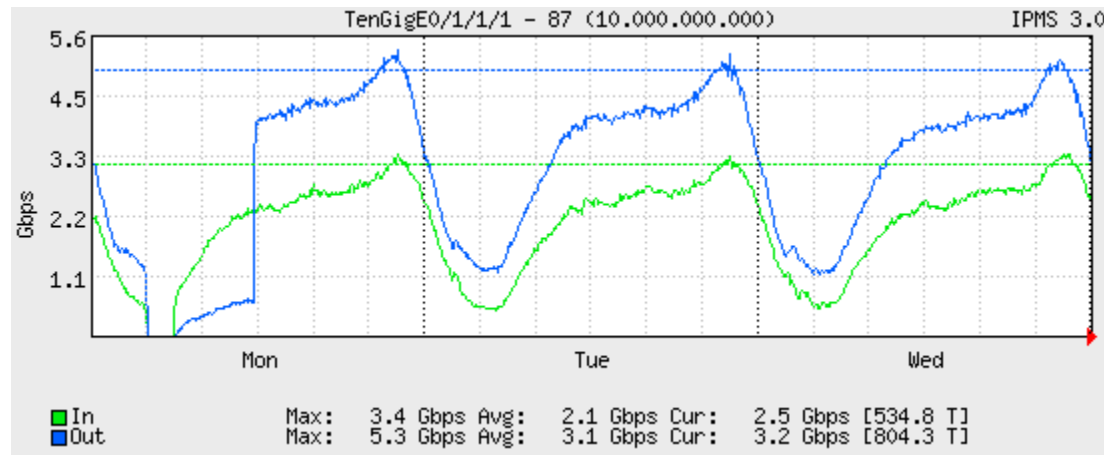

Description	Speed	Unit	In-Avg	Out-Avg	In-Peak	Out-Peak	Usage %
TGS_1	10000	mbps	3195.67	43.09	5749.82	104.30	57.50
TGS_2	10000	mbps	2206.07	0.00	3529.04	0.00	35.29
TGS_3	10000	mbps	2151.96	3223.70	6522.63	5155.88	65.23
TGS_4	10000	mbps	2298.44	692.73	3678.89	1231.72	36.79
LAN_1	10000	mbps	3553.77	4.15	6043.90	23.65	60.44
LAN_2	10000	mbps	3568.67	0.03	6053.67	0.54	60.54
LAN_3	10000	mbps	547.52	0.40	1172.94	6.38	11.73
LAN_4	10000	mbps	548.39	0.00	1150.35	0.00	11.50
C&W_1	10000	mbps	2385.17	27.08	8505.42	66.85	85.05
C&W_2	10000	mbps	796.50	0.00	1272.71	0.01	12.73
C&W_3	10000	mbps	2117.39	516.68	7512.20	766.33	75.12
C&W_4	10000	mbps	2135.62	0.00	3487.10	0.00	34.87
C&W_5	10000	mbps	530.29	0.00	920.67	0.00	9.21
C&W_6	10000	mbps	1125.31	0.00	1825.33	0.01	18.25

Periodo: 29/01/2018 00:00am – 01/01/2018 00:00am

1. TGS 1

2. TGS 2

3. TGS 3

4. TGS 4

5. LAN 1

6. LAN 2

7. LAN 3

8. LAN 4

9. C&W 1

10. C&W 2

11. C&W 3

12. C&W 4

13. C&W 5

14. C&W 6

Resumen del periodo: