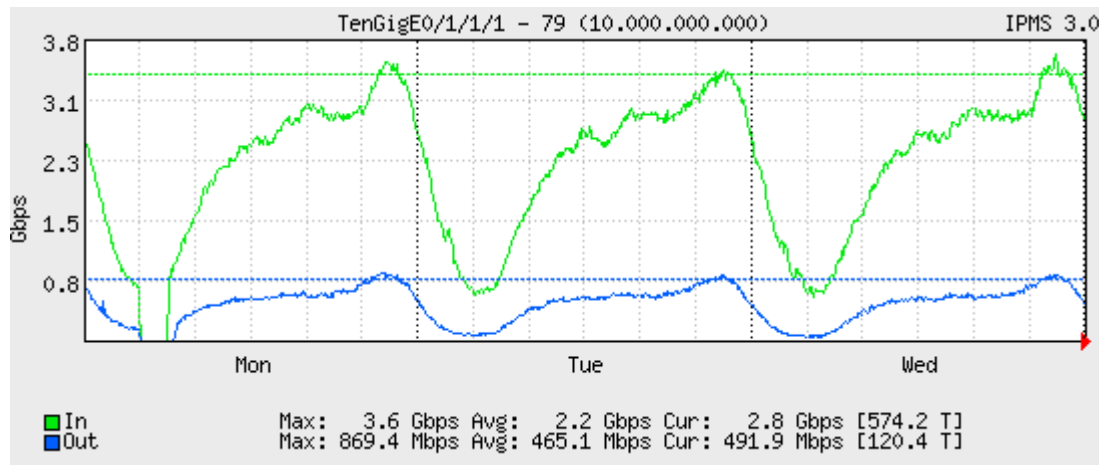

Description	Speed	Unit	In-Avg	Out-Avg	In-Peak	Out-Peak	Usage %
TGS_1	10000	mbps	3195.67	43.09	5749.82	104.30	57.50
TGS_2	10000	mbps	2206.07	0.00	3529.04	0.00	35.29
TGS_3	10000	mbps	2151.96	3223.70	6522.63	5155.88	65.23
TGS_4	10000	mbps	2298.44	692.73	3678.89	1231.72	36.79
LAN_1	10000	mbps	3553.77	4.15	6043.90	23.65	60.44
LAN_2	10000	mbps	3568.67	0.03	6053.67	0.54	60.54
LAN_3	10000	mbps	547.52	0.40	1172.94	6.38	11.73
LAN_4	10000	mbps	548.39	0.00	1150.35	0.00	11.50
C&W_1	10000	mbps	2385.17	27.08	8505.42	66.85	85.05
C&W_2	10000	mbps	796.50	0.00	1272.71	0.01	12.73
C&W_3	10000	mbps	2117.39	516.68	7512.20	766.33	75.12
C&W_4	10000	mbps	2135.62	0.00	3487.10	0.00	34.87
C&W_5	10000	mbps	530.29	0.00	920.67	0.00	9.21
C&W_6	10000	mbps	1125.31	0.00	1825.33	0.01	18.25

Periodo: 29/01/2018 00:00am – 01/01/2018 00:00am

1. TGS 1

2. TGS 2

3. TGS 3

4. TGS 4

5. LAN 1

6. LAN 2

7. LAN 3

8. LAN 4

9. C&W 1

10. C&W 2

11. C&W 3

12. C&W 4

13. C&W 5

14. C&W 6

Resumen del periodo: