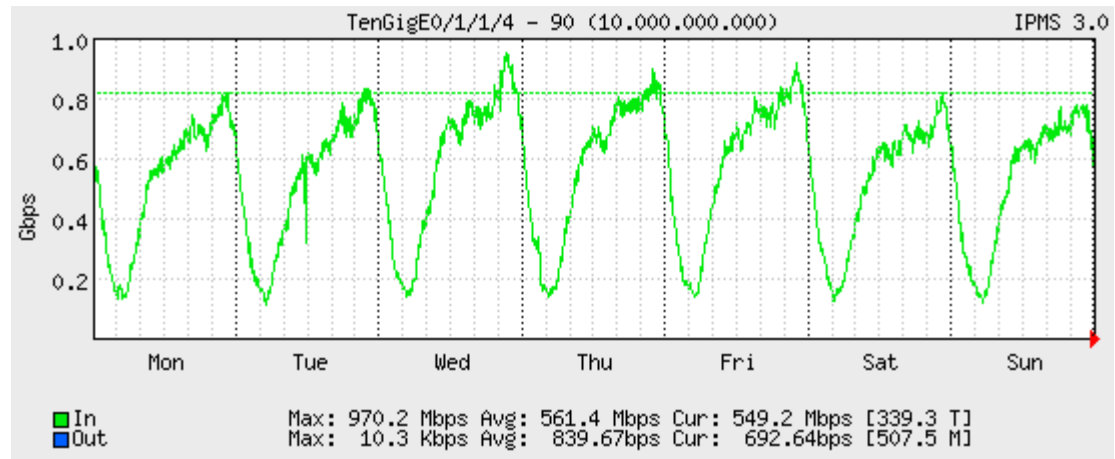

8. LAN 4

9. C&W 1

10. C&W 2

11. C&W 3

12. C&W 4

13. C&W 5

14. C&W 6

Resumen del periodo:

Description	Speed	Unit	In-Avg	Out-Avg	In-Peak	Out-Peak	Usage %
TGS_1	10000	mbps	2370.29	42.75	3880.20	108.56	38.80
TGS_2	10000	mbps	2291.01	0.00	6703.82	0.00	67.04
TGS_3	10000	mbps	2243.14	3289.50	6162.59	5107.89	61.63
TGS_4	10000	mbps	2403.38	688.34	3840.88	1188.01	38.41
LAN_1	10000	mbps	3965.00	6.15	6091.40	20.68	60.91
LAN_2	10000	mbps	3990.70	0.03	6154.62	0.78	61.55
LAN_3	10000	mbps	553.31	0.58	1138.11	5.66	11.38
LAN_4	10000	mbps	567.75	0.00	1063.63	0.00	10.64
C&W_1	10000	mbps	2427.84	29.09	7768.55	74.41	77.69
C&W_2	10000	mbps	821.39	0.00	1268.75	0.00	12.69
C&W_3	10000	mbps	2183.27	512.24	5462.55	755.87	54.63
C&W_4	10000	mbps	2232.33	0.00	3654.97	0.00	36.55
C&W_5	10000	mbps	562.73	0.00	970.12	0.01	9.70
C&W_6	10000	mbps	1182.19	0.00	6719.04	0.00	67.19