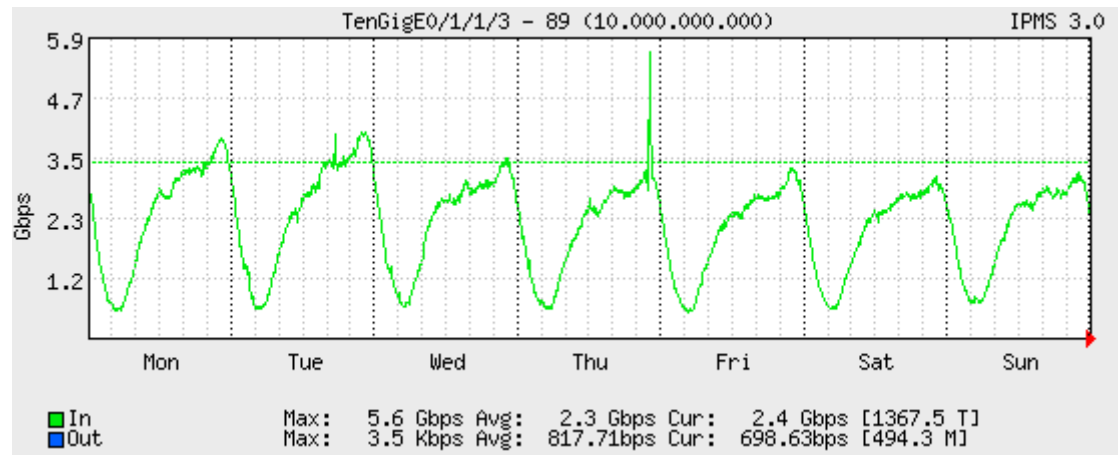

8. LAN 4

9. C&W 1

10. C&W 2

11. C&W 3

12. C&W 4

13. C&W 5

14. C&W 6

Resumen del periodo:

Description	Speed	Unit	In-Avg	Out-Avg	In-Peak	Out-Peak	Usage %
TGS_1	10000	mbps	2358.14	44.92	4319.96	143.21	43.20
TGS_2	10000	mbps	2321.65	0.00	4070.07	0.00	40.70
TGS_3	10000	mbps	2262.62	3173.68	4814.36	5042.99	50.43
TGS_4	10000	mbps	2426.21	623.98	5751.38	1134.07	57.51
LAN_1	10000	mbps	4138.77	8.17	6397.75	21.59	63.98
LAN_2	10000	mbps	4165.73	0.03	6508.70	1.15	65.09
LAN_3	10000	mbps	574.53	0.58	1068.75	3.32	10.69
LAN_4	10000	mbps	565.18	0.00	1028.52	0.00	10.29
C&W_1	10000	mbps	2514.36	21.19	7080.67	58.72	70.81
C&W_2	10000	mbps	854.87	0.00	4608.93	0.01	46.09
C&W_3	10000	mbps	2215.46	559.38	3989.75	934.02	39.90
C&W_4	10000	mbps	2264.38	0.00	5582.95	0.00	55.83
C&W_5	10000	mbps	573.30	0.00	1054.65	0.00	10.55
C&W_6	10000	mbps	1186.39	0.00	2101.03	0.00	21.01