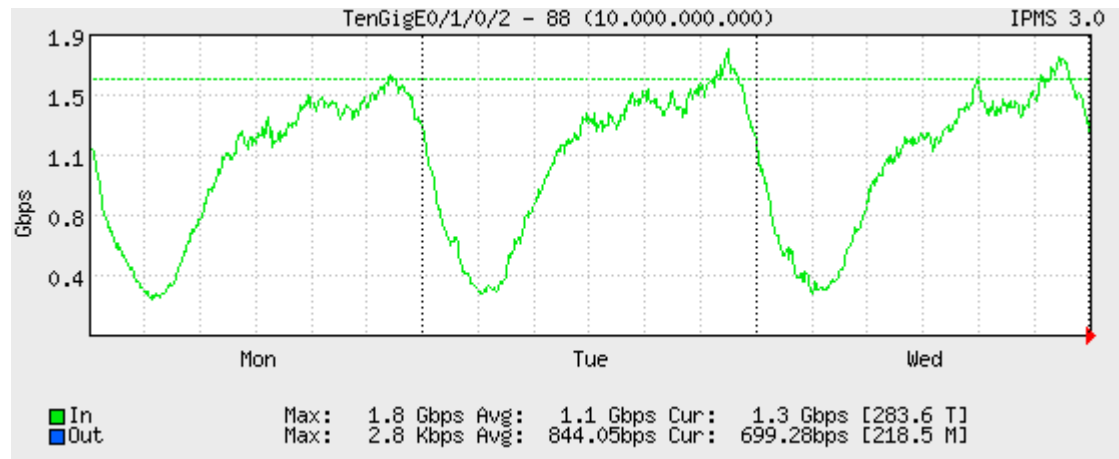

Periodo: 29/01/2018 00:00am – 01/01/2018 00:00am

1. TGS 1

2. TGS 2

3. TGS 3

4. TGS 4

5. LAN 1

6. LAN 2

7. LAN 3

8. LAN 4

9. C&W 1

10. C&W 2

11. C&W 3

12. C&W 4

13. C&W 5

14. C&W 6

Resumen del periodo:

Description	Speed	Unit	In-Avg	Out-Avg	In-Peak	Out-Peak	Usage %
TGS_1	10000	mbps	3271.275	51.73	5167.07	327.15	51.67
TGS_2	10000	mbps	2188.422	0.00	3438.41	0.00	34.38
TGS_3	10000	mbps	2087.394	3128.51	3365.83	5307.77	53.08
TGS_4	10000	mbps	2233.309	468.34	3640.34	869.42	36.40
LAN_1	10000	mbps	3477.677	4.13	5272.86	22.63	52.73
LAN_2	10000	mbps	3492.65	0.04	5276.34	0.99	52.76
LAN_3	10000	mbps	553.226	0.48	1120.41	2.73	11.20
LAN_4	10000	mbps	549.358	0.00	1123.63	0.00	11.24
C&W_1	10000	mbps	2334.907	257.19	3613.61	840.42	36.14
C&W_2	10000	mbps	828.744	0.00	1218.54	0.00	12.19
C&W_3	10000	mbps	2019.314	530.24	3227.31	3774.86	37.75
C&W_4	10000	mbps	2086.733	0.02	3333.76	10.99	33.34
C&W_5	10000	mbps	532.703	0.00	5673.69	0.05	56.74
C&W_6	10000	mbps	1096.567	0.00	1803.60	0.00	18.04