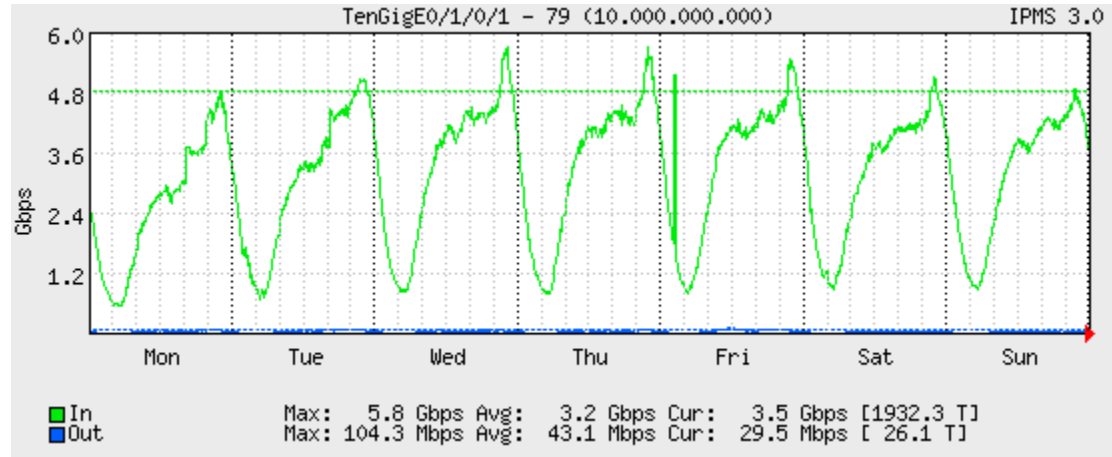

Periodo: 22/01/2018 00:00am – 29/01/2018 00:00am

1. TGS 1