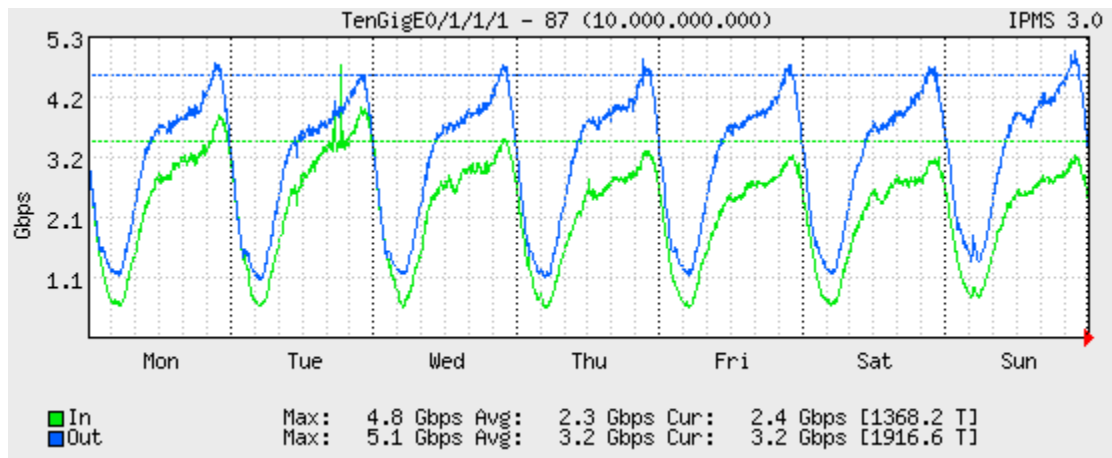

14. C & W 6

Resumen del periodo:

Description	Speed	Unit	In-Avg	Out-Avg	In-Peak	Out-Peak	Usage %
TGS_1	10000	mbps	2650.33	44.69	4309.90	178.33	43.10
TGS_2	10000	mbps	2449.66	0.00	3992.13	0.01	39.92
TGS_3	10000	mbps	2451.50	3075.64	3975.88	5011.48	50.12
TGS_4	10000	mbps	2464.22	580.92	3966.77	1042.03	39.67
LAN_1	10000	mbps	3750.14	5.82	6875.24	19.79	68.75
LAN_2	10000	mbps	3759.76	0.04	6887.09	3.18	68.87
LAN_3	10000	mbps	164.43	0.99	1566.83	4.53	15.67
LAN_4	10000	mbps	166.03	0.00	1602.57	0.00	16.03
C&W_1	10000	mbps	2797.90	13.16	4669.09	55.93	46.69
C&W_2	10000	mbps	961.98	0.00	1620.38	3.89	16.20
C&W_3	10000	mbps	2454.75	471.67	4160.99	695.55	41.61
C&W_4	10000	mbps	2135.57	0.00	3826.90	0.02	38.27
C&W_5	10000	mbps	605.22	0.21	2154.14	296.41	21.54
C&W_6	10000	mbps	1272.28	0.01	1998.23	13.02	19.98

Periodo: 08/01/2018 00:00am – 15/01/2018 00:00am

1. TGS 1

2. TGS 2

3. TGS 3

4. TGS 4

5. LAN 1

6. LAN 2

7. LAN 3

8. LAN 4

9. C&W 1

10. C&W 2

11. C&W 3

12. C&W 4

13. C&W 5

14. C&W 6

Resumen del periodo:

Description	Speed	Unit	In-Avg	Out-Avg	In-Peak	Out-Peak	Usage %
TGS_1	10000	mbps	2358.14	44.92	4319.96	143.21	43.20
TGS_2	10000	mbps	2321.65	0.00	4070.07	0.00	40.70
TGS_3	10000	mbps	2262.62	3173.68	4814.36	5042.99	50.43
TGS_4	10000	mbps	2426.21	623.98	5751.38	1134.07	57.51
LAN_1	10000	mbps	4138.77	8.17	6397.75	21.59	63.98
LAN_2	10000	mbps	4165.73	0.03	6508.70	1.15	65.09
LAN_3	10000	mbps	574.53	0.58	1068.75	3.32	10.69
LAN_4	10000	mbps	565.18	0.00	1028.52	0.00	10.29
C&W_1	10000	mbps	2514.36	21.19	7080.67	58.72	70.81
C&W_2	10000	mbps	854.87	0.00	4608.93	0.01	46.09
C&W_3	10000	mbps	2215.46	559.38	3989.75	934.02	39.90
C&W_4	10000	mbps	2264.38	0.00	5582.95	0.00	55.83
C&W_5	10000	mbps	573.30	0.00	1054.65	0.00	10.55
C&W_6	10000	mbps	1186.39	0.00	2101.03	0.00	21.01