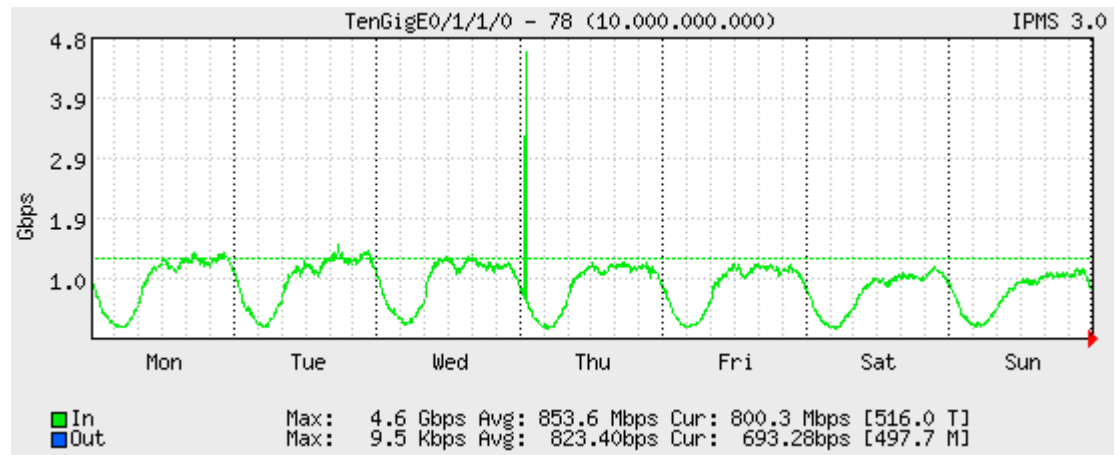

10. C&W 2

11. C&W 3