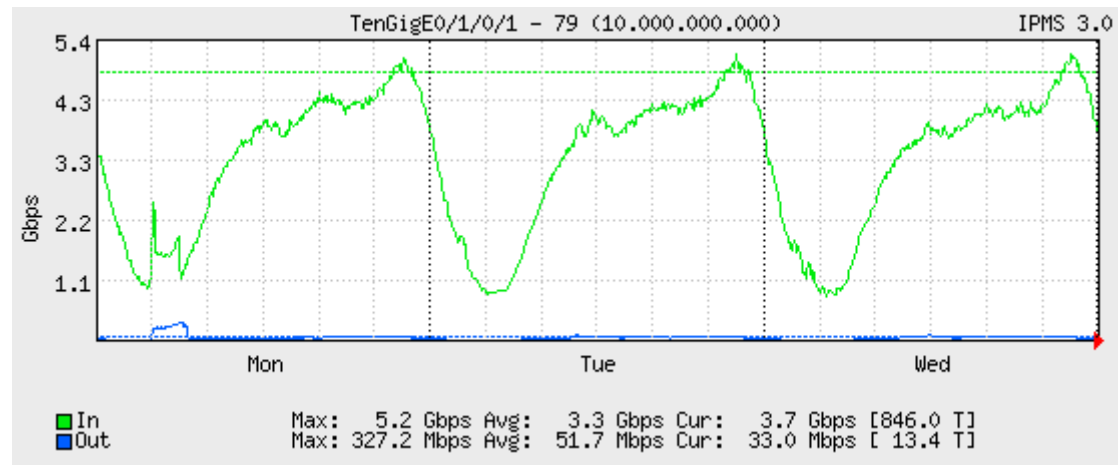

Periodo: 29/01/2018 00:00am – 01/01/2018 00:00am

1. TGS 1