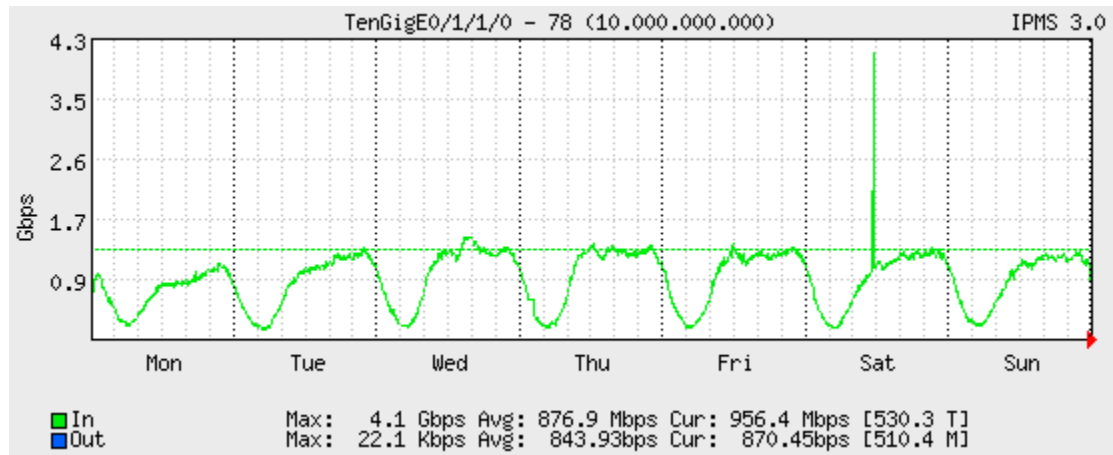

10. C & W 2