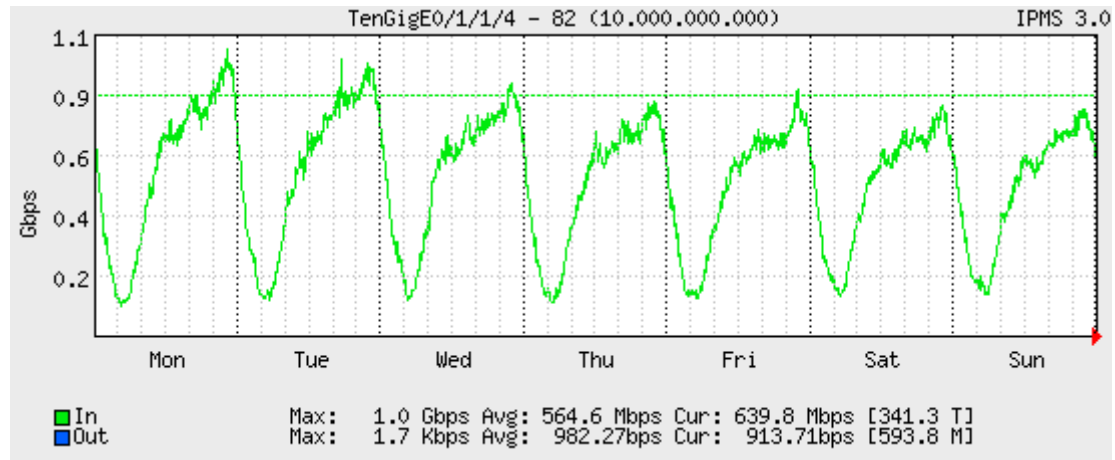

14. C & W 6

Resumen del periodo:

Description	Speed	Unit	In-Avg	Out-Avg	In-Peak	Out-Peak	Usage %
TGS_1	10000	mbps	2650.33	44.69	4309.90	178.33	43.10
TGS_2	10000	mbps	2449.66	0.00	3992.13	0.01	39.92
TGS_3	10000	mbps	2451.50	3075.64	3975.88	5011.48	50.12
TGS_4	10000	mbps	2464.22	580.92	3966.77	1042.03	39.67
LAN_1	10000	mbps	3750.14	5.82	6875.24	19.79	68.75
LAN_2	10000	mbps	3759.76	0.04	6887.09	3.18	68.87
LAN_3	10000	mbps	164.43	0.99	1566.83	4.53	15.67
LAN_4	10000	mbps	166.03	0.00	1602.57	0.00	16.03
C&W_1	10000	mbps	2797.90	13.16	4669.09	55.93	46.69
C&W_2	10000	mbps	961.98	0.00	1620.38	3.89	16.20
C&W_3	10000	mbps	2454.75	471.67	4160.99	695.55	41.61
C&W_4	10000	mbps	2135.57	0.00	3826.90	0.02	38.27
C&W_5	10000	mbps	605.22	0.21	2154.14	296.41	21.54
C&W_6	10000	mbps	1272.28	0.01	1998.23	13.02	19.98

Periodo: 08/01/2018 00:00am – 15/01/2018 00:00am

1. TGS 1

2. TGS 2

3. TGS 3

4. TGS 4

5. LAN 1

6. LAN 2

7. LAN 3

8. LAN 4

9. C&W 1

10. C&W 2

11. C&W 3

12. C&W 4

13. C&W 5

14. C&W 6

Resumen del periodo:

Description	Speed	Unit	In-Avg	Out-Avg	In-Peak	Out-Peak	Usage %
TGS_1	10000	mbps	2358.14	44.92	4319.96	143.21	43.20
TGS_2	10000	mbps	2321.65	0.00	4070.07	0.00	40.70
TGS_3	10000	mbps	2262.62	3173.68	4814.36	5042.99	50.43
TGS_4	10000	mbps	2426.21	623.98	5751.38	1134.07	57.51
LAN_1	10000	mbps	4138.77	8.17	6397.75	21.59	63.98
LAN_2	10000	mbps	4165.73	0.03	6508.70	1.15	65.09
LAN_3	10000	mbps	574.53	0.58	1068.75	3.32	10.69
LAN_4	10000	mbps	565.18	0.00	1028.52	0.00	10.29
C&W_1	10000	mbps	2514.36	21.19	7080.67	58.72	70.81
C&W_2	10000	mbps	854.87	0.00	4608.93	0.01	46.09
C&W_3	10000	mbps	2215.46	559.38	3989.75	934.02	39.90
C&W_4	10000	mbps	2264.38	0.00	5582.95	0.00	55.83
C&W_5	10000	mbps	573.30	0.00	1054.65	0.00	10.55
C&W_6	10000	mbps	1186.39	0.00	2101.03	0.00	21.01