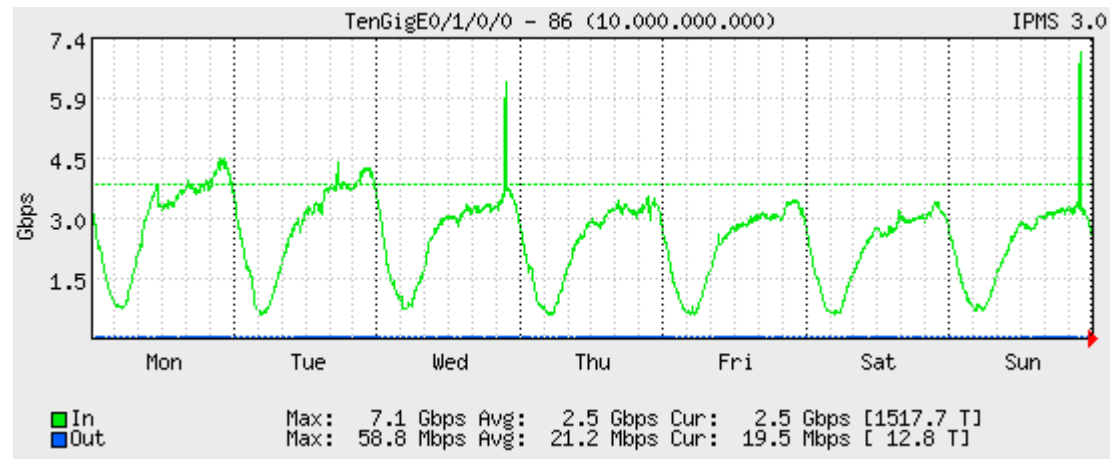

9. C&W 1