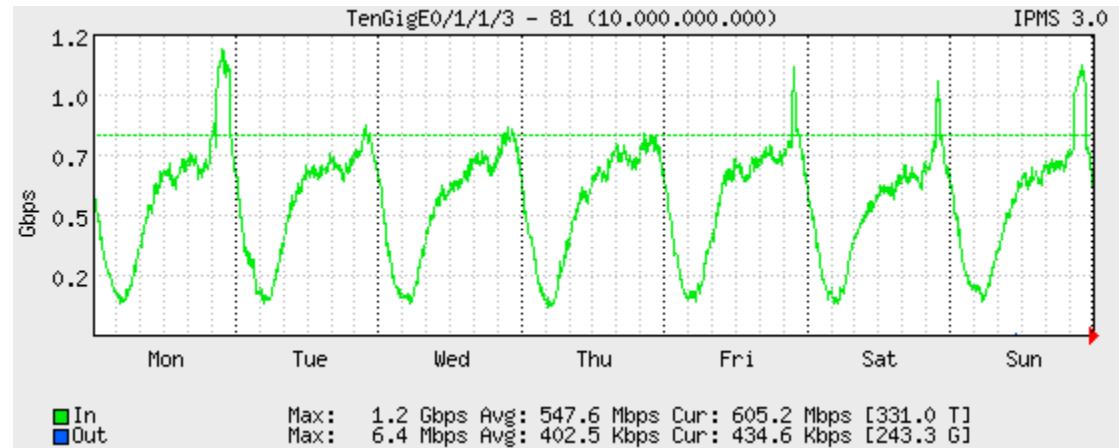

Description	Speed	Unit	In-Avg	Out-Avg	In-Peak	Out-Peak	Usage %
TGS_1	10000	mbps	2370.29	42.75	3880.20	108.56	38.80
TGS_2	10000	mbps	2291.01	0.00	6703.82	0.00	67.04
TGS_3	10000	mbps	2243.14	3289.50	6162.59	5107.89	61.63
TGS_4	10000	mbps	2403.38	688.34	3840.88	1188.01	38.41
LAN_1	10000	mbps	3965.00	6.15	6091.40	20.68	60.91
LAN_2	10000	mbps	3990.70	0.03	6154.62	0.78	61.55
LAN_3	10000	mbps	553.31	0.58	1138.11	5.66	11.38
LAN_4	10000	mbps	567.75	0.00	1063.63	0.00	10.64
C&W_1	10000	mbps	2427.84	29.09	7768.55	74.41	77.69
C&W_2	10000	mbps	821.39	0.00	1268.75	0.00	12.69
C&W_3	10000	mbps	2183.27	512.24	5462.55	755.87	54.63
C&W_4	10000	mbps	2232.33	0.00	3654.97	0.00	36.55
C&W_5	10000	mbps	562.73	0.00	970.12	0.01	9.70
C&W_6	10000	mbps	1182.19	0.00	6719.04	0.00	67.19

Periodo: 22/01/2018 00:00am – 29/01/2018 00:00am

1. TGS 1

2. TGS 2

3. TGS 3

4. TGS4

5. LAN 1

6. LAN 2

7. LAN 3

8. LAN 4

9. C&W 1

10. C&W 2

11. C&W 3

12. C&W 4

13. C&W 5

14. C&W 6

Resumen del periodo: