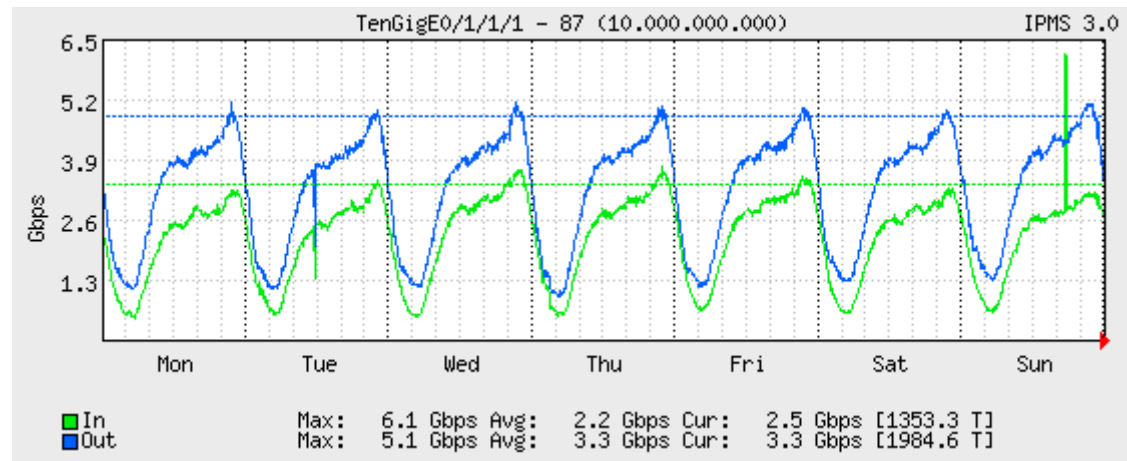

Description	Speed	Unit	In-Avg	Out-Avg	In-Peak	Out-Peak	Usage %
TGS_1	10000	mbps	2358.14	44.92	4319.96	143.21	43.20
TGS_2	10000	mbps	2321.65	0.00	4070.07	0.00	40.70
TGS_3	10000	mbps	2262.62	3173.68	4814.36	5042.99	50.43
TGS_4	10000	mbps	2426.21	623.98	5751.38	1134.07	57.51
LAN_1	10000	mbps	4138.77	8.17	6397.75	21.59	63.98
LAN_2	10000	mbps	4165.73	0.03	6508.70	1.15	65.09
LAN_3	10000	mbps	574.53	0.58	1068.75	3.32	10.69
LAN_4	10000	mbps	565.18	0.00	1028.52	0.00	10.29
C&W_1	10000	mbps	2514.36	21.19	7080.67	58.72	70.81
C&W_2	10000	mbps	854.87	0.00	4608.93	0.01	46.09
C&W_3	10000	mbps	2215.46	559.38	3989.75	934.02	39.90
C&W_4	10000	mbps	2264.38	0.00	5582.95	0.00	55.83
C&W_5	10000	mbps	573.30	0.00	1054.65	0.00	10.55
C&W_6	10000	mbps	1186.39	0.00	2101.03	0.00	21.01

Periodo: 15/01/2018 00:00am – 22/01/2018 00:00:00am

1. TGS 1

2. TGS 2

3. TGS 3

4. TGS 4

5. LAN 1

6. LAN 2

7. LAN 3

8. LAN 4

9. C&W 1

10. C&W 2

11. C&W 3

12. C&W 4

13. C&W 5

14. C&W 6

Resumen del periodo:

Description	Speed	Unit	In-Avg	Out-Avg	In-Peak	Out-Peak	Usage %
TGS_1	10000	mbps	2370.29	42.75	3880.20	108.56	38.80
TGS_2	10000	mbps	2291.01	0.00	6703.82	0.00	67.04
TGS_3	10000	mbps	2243.14	3289.50	6162.59	5107.89	61.63
TGS_4	10000	mbps	2403.38	688.34	3840.88	1188.01	38.41
LAN_1	10000	mbps	3965.00	6.15	6091.40	20.68	60.91
LAN_2	10000	mbps	3990.70	0.03	6154.62	0.78	61.55
LAN_3	10000	mbps	553.31	0.58	1138.11	5.66	11.38
LAN_4	10000	mbps	567.75	0.00	1063.63	0.00	10.64
C&W_1	10000	mbps	2427.84	29.09	7768.55	74.41	77.69
C&W_2	10000	mbps	821.39	0.00	1268.75	0.00	12.69
C&W_3	10000	mbps	2183.27	512.24	5462.55	755.87	54.63
C&W_4	10000	mbps	2232.33	0.00	3654.97	0.00	36.55
C&W_5	10000	mbps	562.73	0.00	970.12	0.01	9.70
C&W_6	10000	mbps	1182.19	0.00	6719.04	0.00	67.19