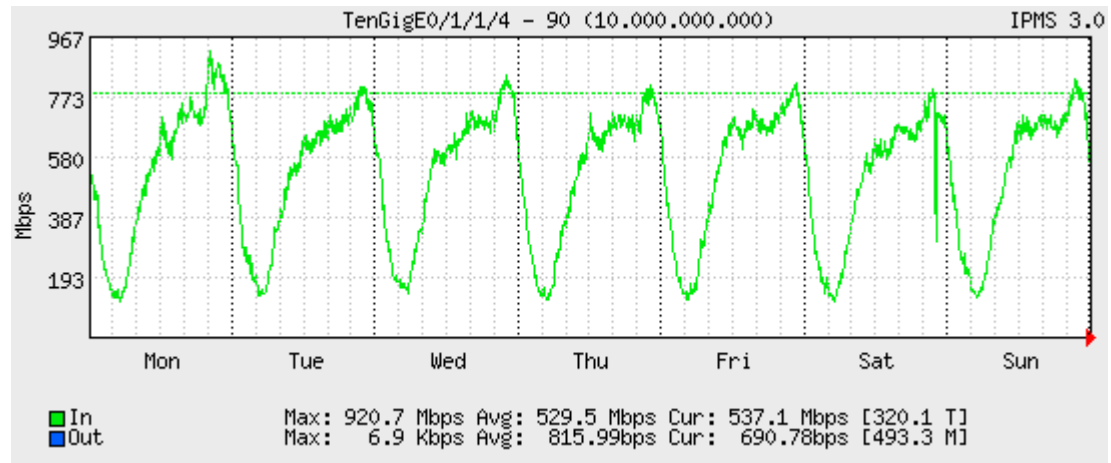

8. LAN 4

9. C&W 1

10. C&W 2

11. C&W 3

12. C&W 4

13. C&W 5

14. C&W 6

Resumen del periodo:

Description	Speed	Unit	In-Avg	Out-Avg	In-Peak	Out-Peak	Usage %
TGS_1	10000	mbps	3195.67	43.09	5749.82	104.30	57.50
TGS_2	10000	mbps	2206.07	0.00	3529.04	0.00	35.29
TGS_3	10000	mbps	2151.96	3223.70	6522.63	5155.88	65.23
TGS_4	10000	mbps	2298.44	692.73	3678.89	1231.72	36.79
LAN_1	10000	mbps	3553.77	4.15	6043.90	23.65	60.44
LAN_2	10000	mbps	3568.67	0.03	6053.67	0.54	60.54
LAN_3	10000	mbps	547.52	0.40	1172.94	6.38	11.73
LAN_4	10000	mbps	548.39	0.00	1150.35	0.00	11.50
C&W_1	10000	mbps	2385.17	27.08	8505.42	66.85	85.05
C&W_2	10000	mbps	796.50	0.00	1272.71	0.01	12.73
C&W_3	10000	mbps	2117.39	516.68	7512.20	766.33	75.12
C&W_4	10000	mbps	2135.62	0.00	3487.10	0.00	34.87
C&W_5	10000	mbps	530.29	0.00	920.67	0.00	9.21
C&W_6	10000	mbps	1125.31	0.00	1825.33	0.01	18.25