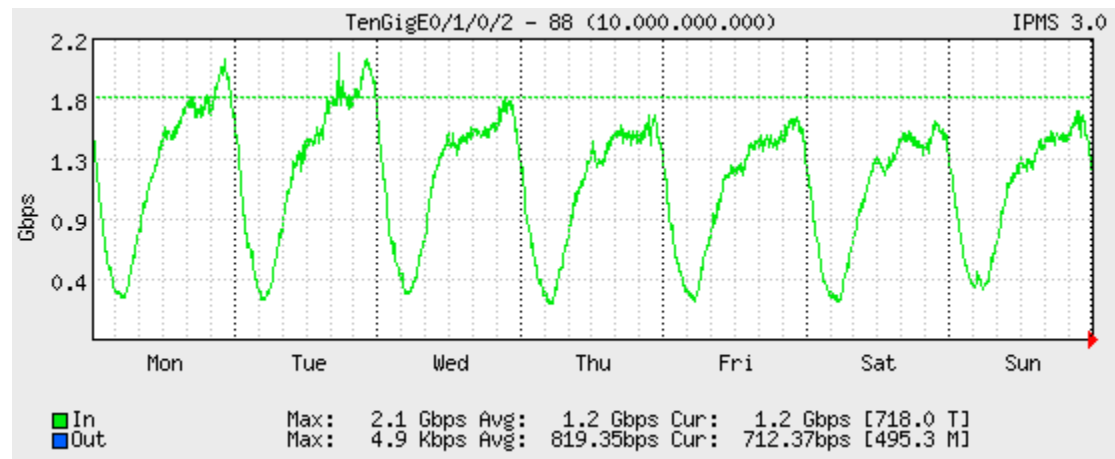

8. LAN 4

9. C&W 1

10. C&W 2

11. C&W 3

12. C&W 4

13. C&W 5

14. C&W 6

Resumen del periodo:

Description	Speed	Unit	In-Avg	Out-Avg	In-Peak	Out-Peak	Usage %
TGS_1	10000	mbps	2358.14	44.92	4319.96	143.21	43.20
TGS_2	10000	mbps	2321.65	0.00	4070.07	0.00	40.70
TGS_3	10000	mbps	2262.62	3173.68	4814.36	5042.99	50.43
TGS_4	10000	mbps	2426.21	623.98	5751.38	1134.07	57.51
LAN_1	10000	mbps	4138.77	8.17	6397.75	21.59	63.98
LAN_2	10000	mbps	4165.73	0.03	6508.70	1.15	65.09
LAN_3	10000	mbps	574.53	0.58	1068.75	3.32	10.69
LAN_4	10000	mbps	565.18	0.00	1028.52	0.00	10.29
C&W_1	10000	mbps	2514.36	21.19	7080.67	58.72	70.81
C&W_2	10000	mbps	854.87	0.00	4608.93	0.01	46.09
C&W_3	10000	mbps	2215.46	559.38	3989.75	934.02	39.90
C&W_4	10000	mbps	2264.38	0.00	5582.95	0.00	55.83
C&W_5	10000	mbps	573.30	0.00	1054.65	0.00	10.55
C&W_6	10000	mbps	1186.39	0.00	2101.03	0.00	21.01