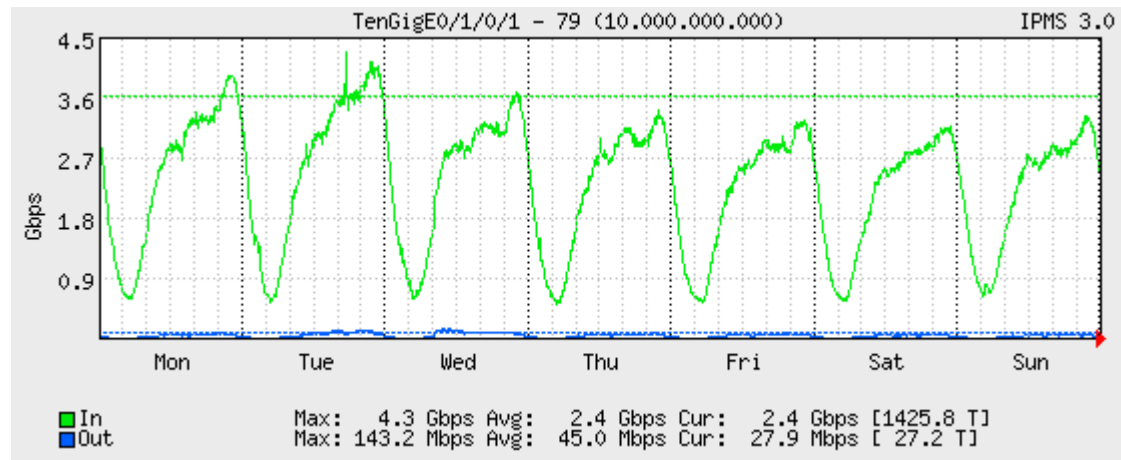

14. C & W 6

Resumen del periodo:

Description	Speed	Unit	In-Avg	Out-Avg	In-Peak	Out-Peak	Usage %
TGS_1	10000	mbps	2650.33	44.69	4309.90	178.33	43.10
TGS_2	10000	mbps	2449.66	0.00	3992.13	0.01	39.92
TGS_3	10000	mbps	2451.50	3075.64	3975.88	5011.48	50.12
TGS_4	10000	mbps	2464.22	580.92	3966.77	1042.03	39.67
LAN_1	10000	mbps	3750.14	5.82	6875.24	19.79	68.75
LAN_2	10000	mbps	3759.76	0.04	6887.09	3.18	68.87
LAN_3	10000	mbps	164.43	0.99	1566.83	4.53	15.67
LAN_4	10000	mbps	166.03	0.00	1602.57	0.00	16.03
C&W_1	10000	mbps	2797.90	13.16	4669.09	55.93	46.69
C&W_2	10000	mbps	961.98	0.00	1620.38	3.89	16.20
C&W_3	10000	mbps	2454.75	471.67	4160.99	695.55	41.61
C&W_4	10000	mbps	2135.57	0.00	3826.90	0.02	38.27
C&W_5	10000	mbps	605.22	0.21	2154.14	296.41	21.54
C&W_6	10000	mbps	1272.28	0.01	1998.23	13.02	19.98

Periodo: 08/01/2018 00:00am – 15/01/2018 00:00am

1. TGS 1

2. TGS 2

3. TGS 3

4. TGS 4

5. LAN 1

6. LAN 2

7. LAN 3