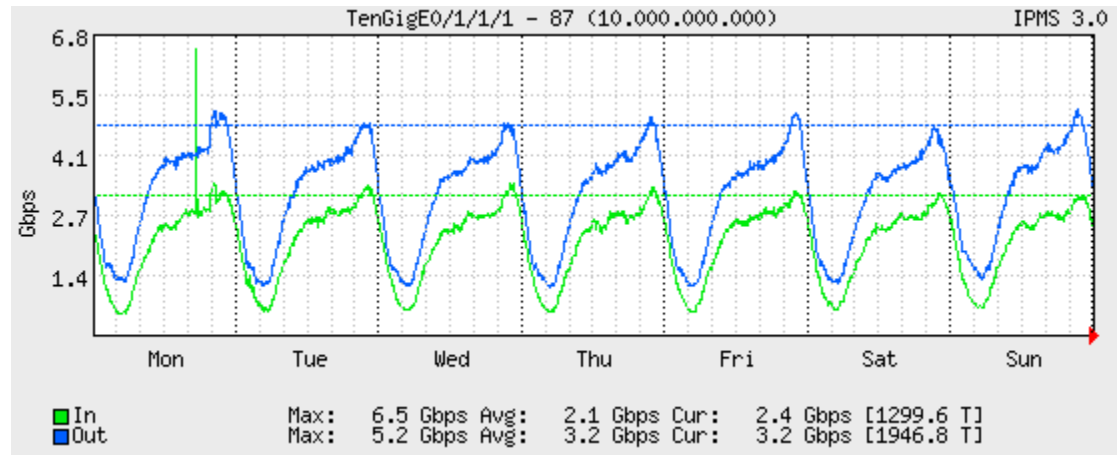

Description	Speed	Unit	In-Avg	Out-Avg	In-Peak	Out-Peak	Usage %
TGS_1	10000	mbps	2370.29	42.75	3880.20	108.56	38.80
TGS_2	10000	mbps	2291.01	0.00	6703.82	0.00	67.04
TGS_3	10000	mbps	2243.14	3289.50	6162.59	5107.89	61.63
TGS_4	10000	mbps	2403.38	688.34	3840.88	1188.01	38.41
LAN_1	10000	mbps	3965.00	6.15	6091.40	20.68	60.91
LAN_2	10000	mbps	3990.70	0.03	6154.62	0.78	61.55
LAN_3	10000	mbps	553.31	0.58	1138.11	5.66	11.38
LAN_4	10000	mbps	567.75	0.00	1063.63	0.00	10.64
C&W_1	10000	mbps	2427.84	29.09	7768.55	74.41	77.69
C&W_2	10000	mbps	821.39	0.00	1268.75	0.00	12.69
C&W_3	10000	mbps	2183.27	512.24	5462.55	755.87	54.63
C&W_4	10000	mbps	2232.33	0.00	3654.97	0.00	36.55
C&W_5	10000	mbps	562.73	0.00	970.12	0.01	9.70
C&W_6	10000	mbps	1182.19	0.00	6719.04	0.00	67.19

Periodo: 22/01/2018 00:00am – 29/01/2018 00:00am

1. TGS 1

2. TGS 2

3. TGS 3

4. TGS4

5. LAN 1

6. LAN 2

7. LAN 3

8. LAN 4

9. C&W 1

10. C&W 2

11. C&W 3

12. C&W 4

13. C&W 5

14. C&W 6

Resumen del periodo: