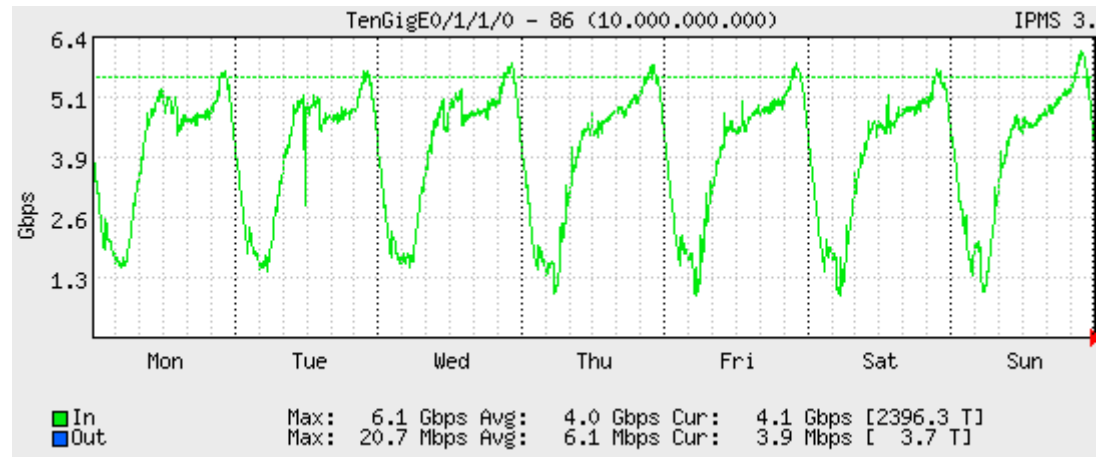

Description	Speed	Unit	In-Avg	Out-Avg	In-Peak	Out-Peak	Usage %
TGS_1	10000	mbps	2358.14	44.92	4319.96	143.21	43.20
TGS_2	10000	mbps	2321.65	0.00	4070.07	0.00	40.70
TGS_3	10000	mbps	2262.62	3173.68	4814.36	5042.99	50.43
TGS_4	10000	mbps	2426.21	623.98	5751.38	1134.07	57.51
LAN_1	10000	mbps	4138.77	8.17	6397.75	21.59	63.98
LAN_2	10000	mbps	4165.73	0.03	6508.70	1.15	65.09
LAN_3	10000	mbps	574.53	0.58	1068.75	3.32	10.69
LAN_4	10000	mbps	565.18	0.00	1028.52	0.00	10.29
C&W_1	10000	mbps	2514.36	21.19	7080.67	58.72	70.81
C&W_2	10000	mbps	854.87	0.00	4608.93	0.01	46.09
C&W_3	10000	mbps	2215.46	559.38	3989.75	934.02	39.90
C&W_4	10000	mbps	2264.38	0.00	5582.95	0.00	55.83
C&W_5	10000	mbps	573.30	0.00	1054.65	0.00	10.55
C&W_6	10000	mbps	1186.39	0.00	2101.03	0.00	21.01

Periodo: 15/01/2018 00:00am – 22/01/2018 00:00:00am

1. TGS 1

2. TGS 2

3. TGS 3

4. TGS 4

5. LAN 1

6. LAN 2

7. LAN 3

8. LAN 4

9. C&W 1

10. C&W 2

11. C&W 3

12. C&W 4

13. C&W 5

14. C&W 6

Resumen del periodo: