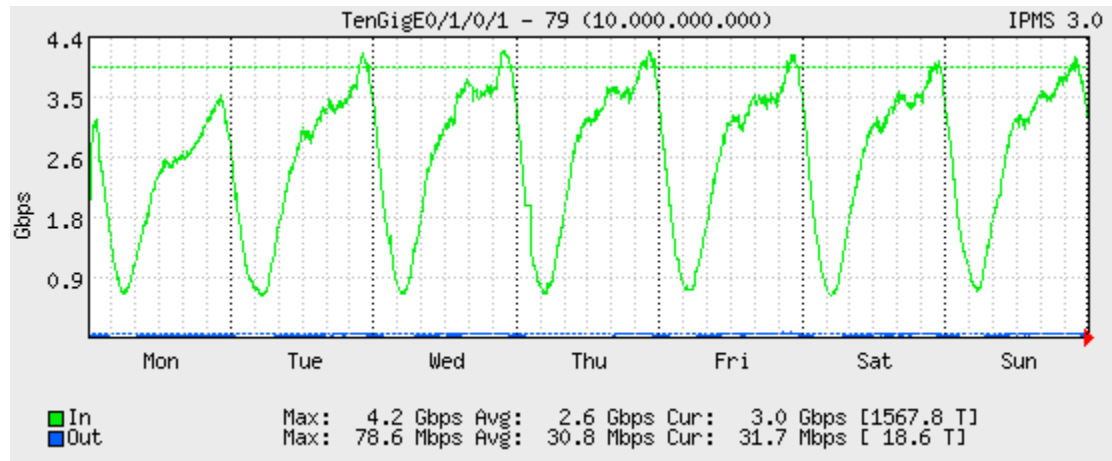

TASA DE OCUPACIÓN DE ENLACES (TOE)

Enero 2018

Periodo: 01/01/2018 00:00am – 08/01/2018 00:00am

1. TGS 1

2. TGS 2

3. TGS 3

4. TGS 4

5. LAN 1

14. C & W 6

Resumen del periodo:

Description	Speed	Unit	In-Avg	Out-Avg	In-Peak	Out-Peak	Usage %
TGS_1	10000	mbps	2650.33	44.69	4309.90	178.33	43.10
TGS_2	10000	mbps	2449.66	0.00	3992.13	0.01	39.92
TGS_3	10000	mbps	2451.50	3075.64	3975.88	5011.48	50.12
TGS_4	10000	mbps	2464.22	580.92	3966.77	1042.03	39.67
LAN_1	10000	mbps	3750.14	5.82	6875.24	19.79	68.75
LAN_2	10000	mbps	3759.76	0.04	6887.09	3.18	68.87
LAN_3	10000	mbps	164.43	0.99	1566.83	4.53	15.67
LAN_4	10000	mbps	166.03	0.00	1602.57	0.00	16.03
C&W_1	10000	mbps	2797.90	13.16	4669.09	55.93	46.69
C&W_2	10000	mbps	961.98	0.00	1620.38	3.89	16.20
C&W_3	10000	mbps	2454.75	471.67	4160.99	695.55	41.61
C&W_4	10000	mbps	2135.57	0.00	3826.90	0.02	38.27
C&W_5	10000	mbps	605.22	0.21	2154.14	296.41	21.54
C&W_6	10000	mbps	1272.28	0.01	1998.23	13.02	19.98