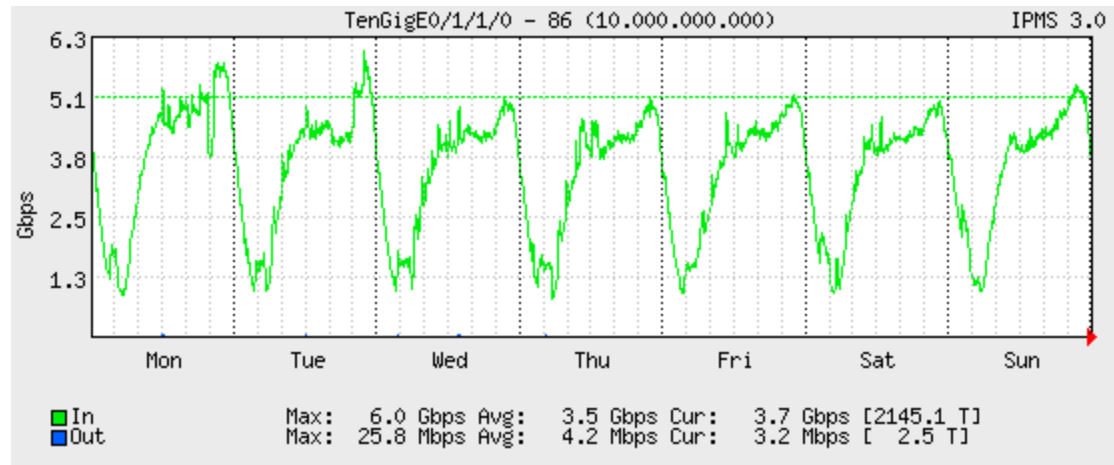

Description	Speed	Unit	In-Avg	Out-Avg	In-Peak	Out-Peak	Usage %
TGS_1	10000	mbps	2370.29	42.75	3880.20	108.56	38.80
TGS_2	10000	mbps	2291.01	0.00	6703.82	0.00	67.04
TGS_3	10000	mbps	2243.14	3289.50	6162.59	5107.89	61.63
TGS_4	10000	mbps	2403.38	688.34	3840.88	1188.01	38.41
LAN_1	10000	mbps	3965.00	6.15	6091.40	20.68	60.91
LAN_2	10000	mbps	3990.70	0.03	6154.62	0.78	61.55
LAN_3	10000	mbps	553.31	0.58	1138.11	5.66	11.38
LAN_4	10000	mbps	567.75	0.00	1063.63	0.00	10.64
C&W_1	10000	mbps	2427.84	29.09	7768.55	74.41	77.69
C&W_2	10000	mbps	821.39	0.00	1268.75	0.00	12.69
C&W_3	10000	mbps	2183.27	512.24	5462.55	755.87	54.63
C&W_4	10000	mbps	2232.33	0.00	3654.97	0.00	36.55
C&W_5	10000	mbps	562.73	0.00	970.12	0.01	9.70
C&W_6	10000	mbps	1182.19	0.00	6719.04	0.00	67.19

Periodo: 22/01/2018 00:00am – 29/01/2018 00:00am

1. TGS 1

2. TGS 2

3. TGS 3

4. TGS4

5. LAN 1

6. LAN 2

7. LAN 3

8. LAN 4

9. C&W 1

10. C&W 2

11. C&W 3

12. C&W 4

13. C&W 5

14. C&W 6

Resumen del periodo: