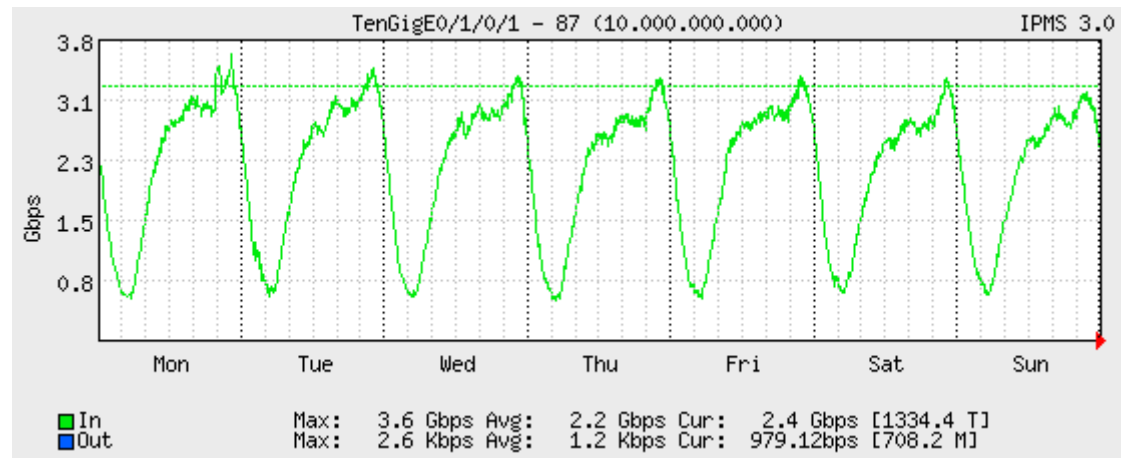

Periodo: 22/01/2018 00:00am – 29/01/2018 00:00am

1. TGS 1

2. TGS 2