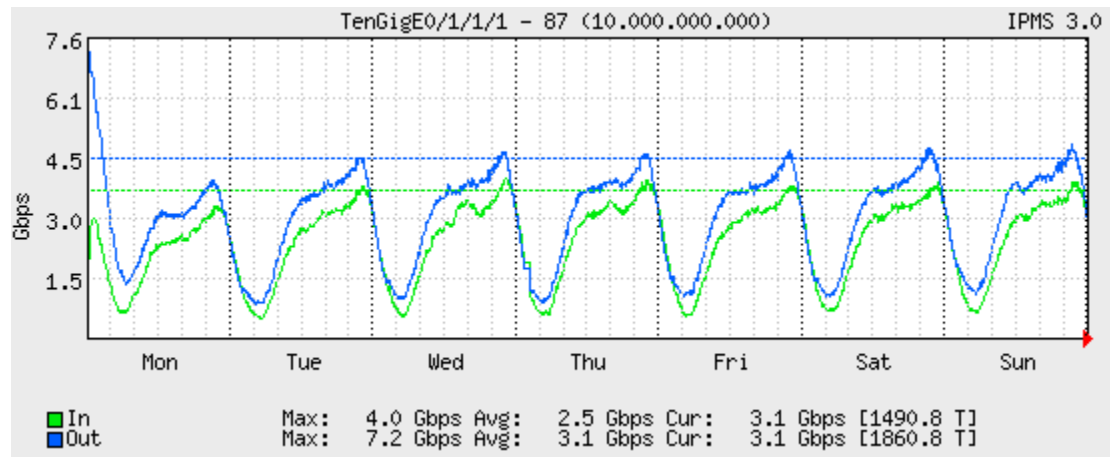

TASA DE OCUPACIÓN DE ENLACES (TOE)

Enero 2018

Periodo: 01/01/2018 00:00am – 08/01/2018 00:00am

1. TGS 1

2. TGS 2

3. TGS 3

4. TGS 4

5. LAN 1

14. C & W 6

Resumen del periodo:

Description	Speed	Unit	In-Avg	Out-Avg	In-Peak	Out-Peak	Usage %
TGS_1	10000	mbps	2650.33	44.69	4309.90	178.33	43.10
TGS_2	10000	mbps	2449.66	0.00	3992.13	0.01	39.92
TGS_3	10000	mbps	2451.50	3075.64	3975.88	5011.48	50.12
TGS_4	10000	mbps	2464.22	580.92	3966.77	1042.03	39.67
LAN_1	10000	mbps	3750.14	5.82	6875.24	19.79	68.75
LAN_2	10000	mbps	3759.76	0.04	6887.09	3.18	68.87
LAN_3	10000	mbps	164.43	0.99	1566.83	4.53	15.67
LAN_4	10000	mbps	166.03	0.00	1602.57	0.00	16.03
C&W_1	10000	mbps	2797.90	13.16	4669.09	55.93	46.69
C&W_2	10000	mbps	961.98	0.00	1620.38	3.89	16.20
C&W_3	10000	mbps	2454.75	471.67	4160.99	695.55	41.61
C&W_4	10000	mbps	2135.57	0.00	3826.90	0.02	38.27
C&W_5	10000	mbps	605.22	0.21	2154.14	296.41	21.54
C&W_6	10000	mbps	1272.28	0.01	1998.23	13.02	19.98