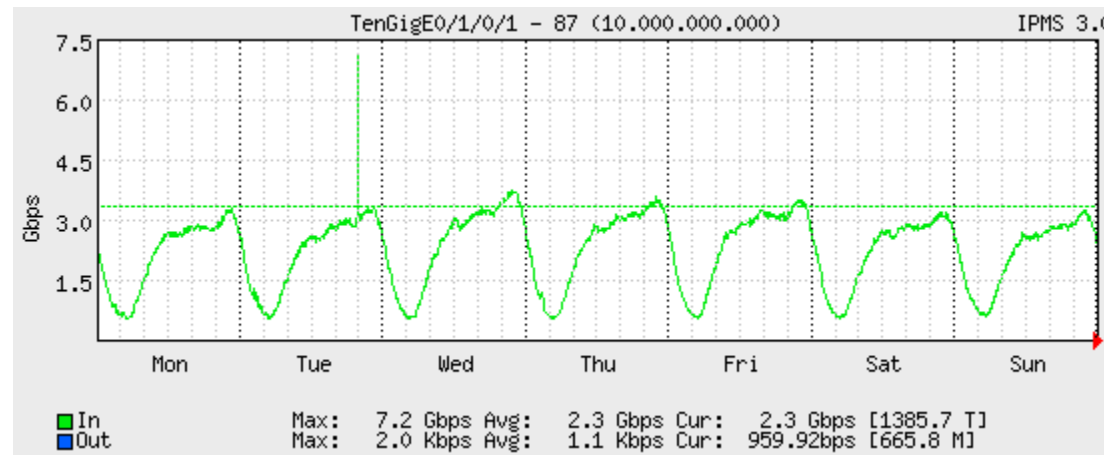

Periodo: 15/01/2018 00:00am – 22/01/2018 00:00:00am

1. TGS 1

2. TGS 2