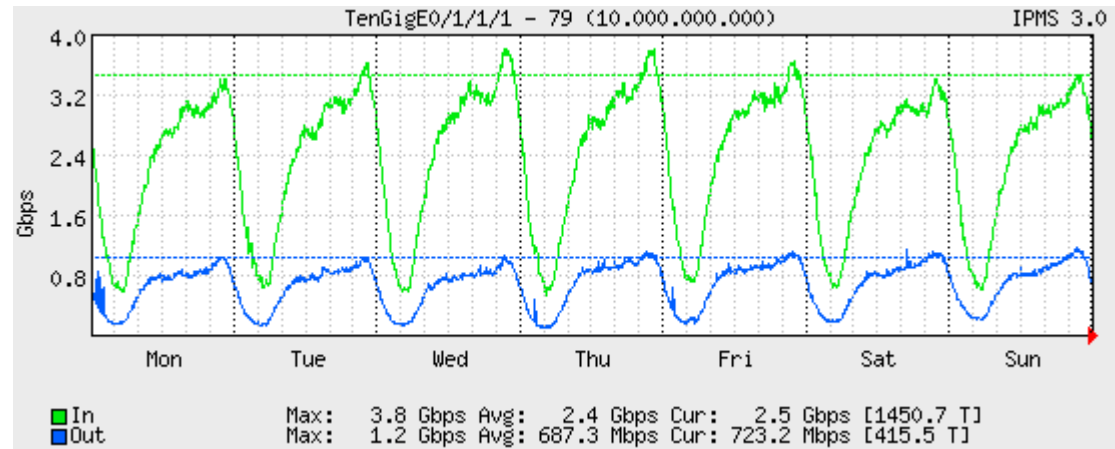

Description	Speed	Unit	In-Avg	Out-Avg	In-Peak	Out-Peak	Usage %
TGS_1	10000	mbps	2358.14	44.92	4319.96	143.21	43.20
TGS_2	10000	mbps	2321.65	0.00	4070.07	0.00	40.70
TGS_3	10000	mbps	2262.62	3173.68	4814.36	5042.99	50.43
TGS_4	10000	mbps	2426.21	623.98	5751.38	1134.07	57.51
LAN_1	10000	mbps	4138.77	8.17	6397.75	21.59	63.98
LAN_2	10000	mbps	4165.73	0.03	6508.70	1.15	65.09
LAN_3	10000	mbps	574.53	0.58	1068.75	3.32	10.69
LAN_4	10000	mbps	565.18	0.00	1028.52	0.00	10.29
C&W_1	10000	mbps	2514.36	21.19	7080.67	58.72	70.81
C&W_2	10000	mbps	854.87	0.00	4608.93	0.01	46.09
C&W_3	10000	mbps	2215.46	559.38	3989.75	934.02	39.90
C&W_4	10000	mbps	2264.38	0.00	5582.95	0.00	55.83
C&W_5	10000	mbps	573.30	0.00	1054.65	0.00	10.55
C&W_6	10000	mbps	1186.39	0.00	2101.03	0.00	21.01

Periodo: 15/01/2018 00:00am – 22/01/2018 00:00:00am

1. TGS 1

2. TGS 2

3. TGS 3

4. TGS 4

5. LAN 1

6. LAN 2

7. LAN 3

8. LAN 4

9. C&W 1

10. C&W 2

11. C&W 3

12. C&W 4

13. C&W 5

14. C&W 6

Resumen del periodo:

Description	Speed	Unit	In-Avg	Out-Avg	In-Peak	Out-Peak	Usage %
TGS_1	10000	mbps	2370.29	42.75	3880.20	108.56	38.80
TGS_2	10000	mbps	2291.01	0.00	6703.82	0.00	67.04
TGS_3	10000	mbps	2243.14	3289.50	6162.59	5107.89	61.63
TGS_4	10000	mbps	2403.38	688.34	3840.88	1188.01	38.41
LAN_1	10000	mbps	3965.00	6.15	6091.40	20.68	60.91
LAN_2	10000	mbps	3990.70	0.03	6154.62	0.78	61.55
LAN_3	10000	mbps	553.31	0.58	1138.11	5.66	11.38
LAN_4	10000	mbps	567.75	0.00	1063.63	0.00	10.64
C&W_1	10000	mbps	2427.84	29.09	7768.55	74.41	77.69
C&W_2	10000	mbps	821.39	0.00	1268.75	0.00	12.69
C&W_3	10000	mbps	2183.27	512.24	5462.55	755.87	54.63
C&W_4	10000	mbps	2232.33	0.00	3654.97	0.00	36.55
C&W_5	10000	mbps	562.73	0.00	970.12	0.01	9.70
C&W_6	10000	mbps	1182.19	0.00	6719.04	0.00	67.19