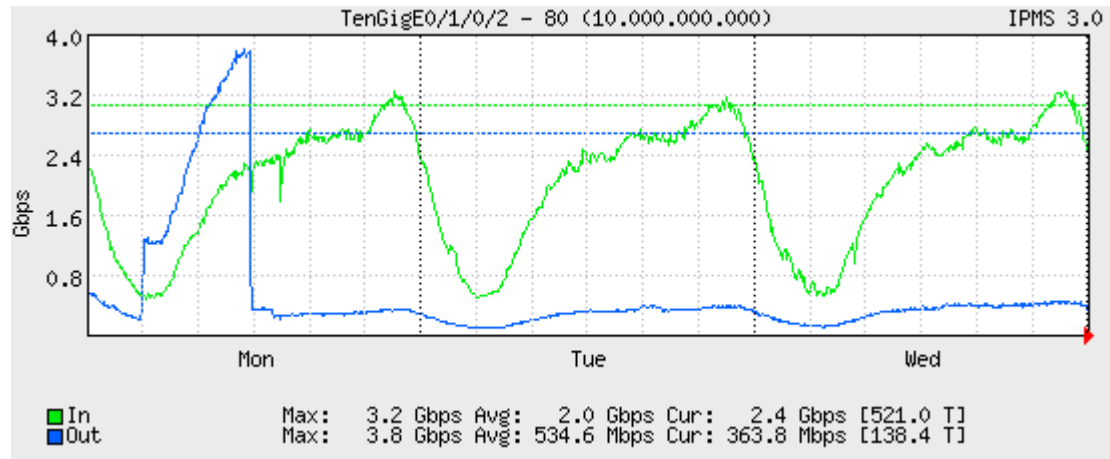

Periodo: 29/01/2018 00:00am – 01/01/2018 00:00am

1. TGS 1

2. TGS 2

3. TGS 3

4. TGS 4

5. LAN 1

6. LAN 2

7. LAN 3

8. LAN 4

9. C&W 1

10. C&W 2

11. C&W 3

12. C&W 4

13. C&W 5

14. C&W 6

Resumen del periodo:

Description	Speed	Unit	In-Avg	Out-Avg	In-Peak	Out-Peak	Usage %
TGS_1	10000	mbps	3271.275	51.73	5167.07	327.15	51.67
TGS_2	10000	mbps	2188.422	0.00	3438.41	0.00	34.38
TGS_3	10000	mbps	2087.394	3128.51	3365.83	5307.77	53.08
TGS_4	10000	mbps	2233.309	468.34	3640.34	869.42	36.40
LAN_1	10000	mbps	3477.677	4.13	5272.86	22.63	52.73
LAN_2	10000	mbps	3492.65	0.04	5276.34	0.99	52.76
LAN_3	10000	mbps	553.226	0.48	1120.41	2.73	11.20
LAN_4	10000	mbps	549.358	0.00	1123.63	0.00	11.24
C&W_1	10000	mbps	2334.907	257.19	3613.61	840.42	36.14
C&W_2	10000	mbps	828.744	0.00	1218.54	0.00	12.19
C&W_3	10000	mbps	2019.314	530.24	3227.31	3774.86	37.75
C&W_4	10000	mbps	2086.733	0.02	3333.76	10.99	33.34
C&W_5	10000	mbps	532.703	0.00	5673.69	0.05	56.74
C&W_6	10000	mbps	1096.567	0.00	1803.60	0.00	18.04