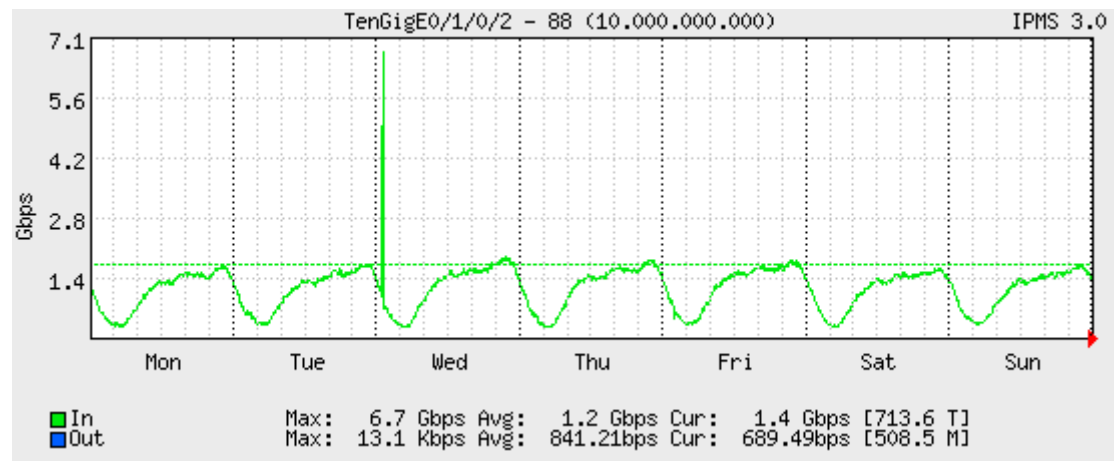

8. LAN 4

9. C&W 1

10. C&W 2

11. C&W 3

12. C&W 4

13. C&W 5

14. C&W 6

Resumen del periodo:

Description	Speed	Unit	In-Avg	Out-Avg	In-Peak	Out-Peak	Usage %
TGS_1	10000	mbps	2370.29	42.75	3880.20	108.56	38.80
TGS_2	10000	mbps	2291.01	0.00	6703.82	0.00	67.04
TGS_3	10000	mbps	2243.14	3289.50	6162.59	5107.89	61.63
TGS_4	10000	mbps	2403.38	688.34	3840.88	1188.01	38.41
LAN_1	10000	mbps	3965.00	6.15	6091.40	20.68	60.91
LAN_2	10000	mbps	3990.70	0.03	6154.62	0.78	61.55
LAN_3	10000	mbps	553.31	0.58	1138.11	5.66	11.38
LAN_4	10000	mbps	567.75	0.00	1063.63	0.00	10.64
C&W_1	10000	mbps	2427.84	29.09	7768.55	74.41	77.69
C&W_2	10000	mbps	821.39	0.00	1268.75	0.00	12.69
C&W_3	10000	mbps	2183.27	512.24	5462.55	755.87	54.63
C&W_4	10000	mbps	2232.33	0.00	3654.97	0.00	36.55
C&W_5	10000	mbps	562.73	0.00	970.12	0.01	9.70
C&W_6	10000	mbps	1182.19	0.00	6719.04	0.00	67.19