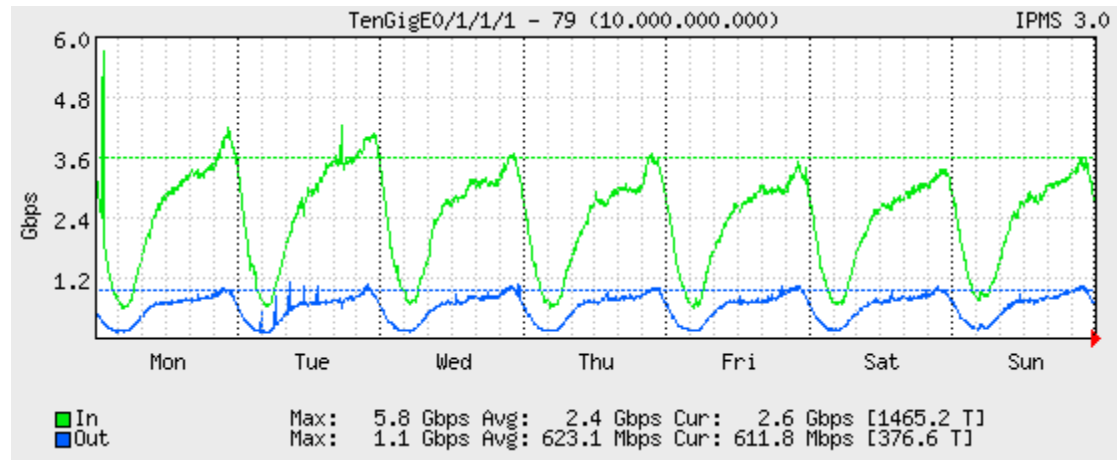

14. C & W 6

Resumen del periodo:

Description	Speed	Unit	In-Avg	Out-Avg	In-Peak	Out-Peak	Usage %
TGS_1	10000	mbps	2650.33	44.69	4309.90	178.33	43.10
TGS_2	10000	mbps	2449.66	0.00	3992.13	0.01	39.92
TGS_3	10000	mbps	2451.50	3075.64	3975.88	5011.48	50.12
TGS_4	10000	mbps	2464.22	580.92	3966.77	1042.03	39.67
LAN_1	10000	mbps	3750.14	5.82	6875.24	19.79	68.75
LAN_2	10000	mbps	3759.76	0.04	6887.09	3.18	68.87
LAN_3	10000	mbps	164.43	0.99	1566.83	4.53	15.67
LAN_4	10000	mbps	166.03	0.00	1602.57	0.00	16.03
C&W_1	10000	mbps	2797.90	13.16	4669.09	55.93	46.69
C&W_2	10000	mbps	961.98	0.00	1620.38	3.89	16.20
C&W_3	10000	mbps	2454.75	471.67	4160.99	695.55	41.61
C&W_4	10000	mbps	2135.57	0.00	3826.90	0.02	38.27
C&W_5	10000	mbps	605.22	0.21	2154.14	296.41	21.54
C&W_6	10000	mbps	1272.28	0.01	1998.23	13.02	19.98

Periodo: 08/01/2018 00:00am – 15/01/2018 00:00am

1. TGS 1

2. TGS 2

3. TGS 3

4. TGS 4

5. LAN 1

6. LAN 2

7. LAN 3

8. LAN 4

9. C&W 1

10. C&W 2

11. C&W 3

12. C&W 4

13. C&W 5

14. C&W 6

Resumen del periodo:

Description	Speed	Unit	In-Avg	Out-Avg	In-Peak	Out-Peak	Usage %
TGS_1	10000	mbps	2358.14	44.92	4319.96	143.21	43.20
TGS_2	10000	mbps	2321.65	0.00	4070.07	0.00	40.70
TGS_3	10000	mbps	2262.62	3173.68	4814.36	5042.99	50.43
TGS_4	10000	mbps	2426.21	623.98	5751.38	1134.07	57.51
LAN_1	10000	mbps	4138.77	8.17	6397.75	21.59	63.98
LAN_2	10000	mbps	4165.73	0.03	6508.70	1.15	65.09
LAN_3	10000	mbps	574.53	0.58	1068.75	3.32	10.69
LAN_4	10000	mbps	565.18	0.00	1028.52	0.00	10.29
C&W_1	10000	mbps	2514.36	21.19	7080.67	58.72	70.81
C&W_2	10000	mbps	854.87	0.00	4608.93	0.01	46.09
C&W_3	10000	mbps	2215.46	559.38	3989.75	934.02	39.90
C&W_4	10000	mbps	2264.38	0.00	5582.95	0.00	55.83
C&W_5	10000	mbps	573.30	0.00	1054.65	0.00	10.55
C&W_6	10000	mbps	1186.39	0.00	2101.03	0.00	21.01