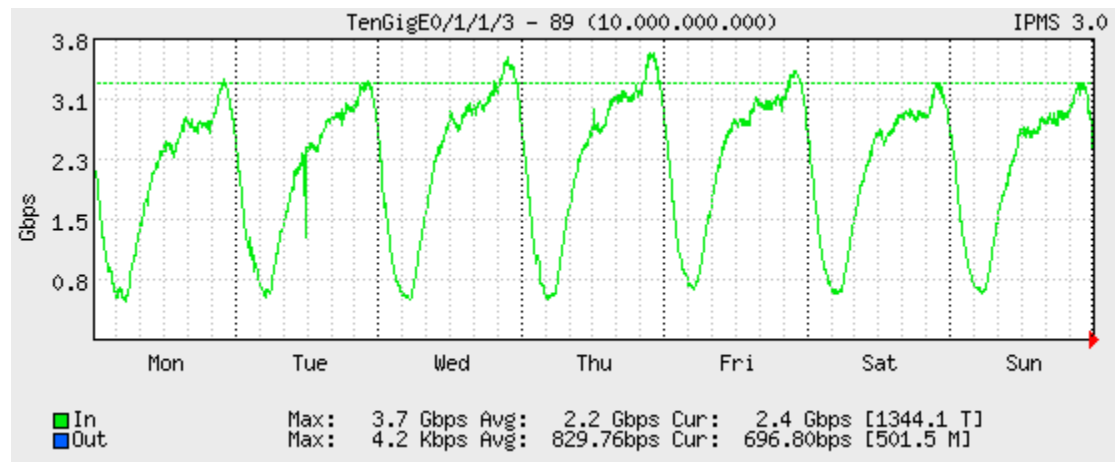

8. LAN 4

9. C&W 1

10. C&W 2

11. C&W 3

12. C&W 4

13. C&W 5

14. C&W 6

Resumen del periodo:

Description	Speed	Unit	In-Avg	Out-Avg	In-Peak	Out-Peak	Usage %
TGS_1	10000	mbps	2370.29	42.75	3880.20	108.56	38.80
TGS_2	10000	mbps	2291.01	0.00	6703.82	0.00	67.04
TGS_3	10000	mbps	2243.14	3289.50	6162.59	5107.89	61.63
TGS_4	10000	mbps	2403.38	688.34	3840.88	1188.01	38.41
LAN_1	10000	mbps	3965.00	6.15	6091.40	20.68	60.91
LAN_2	10000	mbps	3990.70	0.03	6154.62	0.78	61.55
LAN_3	10000	mbps	553.31	0.58	1138.11	5.66	11.38
LAN_4	10000	mbps	567.75	0.00	1063.63	0.00	10.64
C&W_1	10000	mbps	2427.84	29.09	7768.55	74.41	77.69
C&W_2	10000	mbps	821.39	0.00	1268.75	0.00	12.69
C&W_3	10000	mbps	2183.27	512.24	5462.55	755.87	54.63
C&W_4	10000	mbps	2232.33	0.00	3654.97	0.00	36.55
C&W_5	10000	mbps	562.73	0.00	970.12	0.01	9.70
C&W_6	10000	mbps	1182.19	0.00	6719.04	0.00	67.19