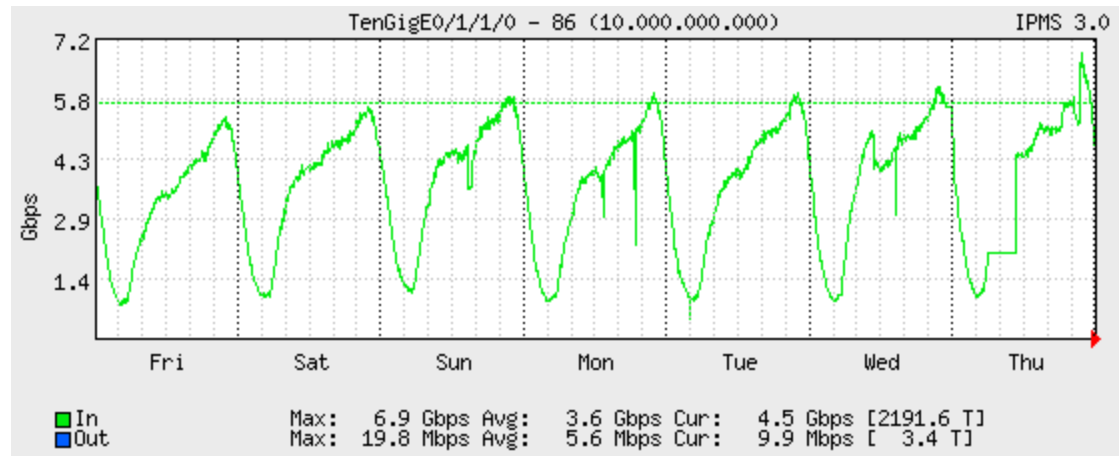

TASA DE OCUPACIÓN DE ENLACES (TOE)

Diciembre 2017

Periodo: 01/12/2017 00:00am – 08/12/2017 00:00am

1. TGS 1

2. TGS 2

3. TGS 3

4. TGS 4

5. LAN 1

6. LAN 2

7. C & W 1

8. C & W 2

9. C & W 3

10. C & W 4

11. C & W 5

12. C & W6

Resumen del periodo:

Description	Speed	Unit	In-Avg	Out-Avg	In-Peak	Out-Peak	Usage %
TGS_1	10000	mbps	2650.33	44.69	4309.90	178.33	43.10
TGS_2	10000	mbps	2449.66	0.00	3992.13	0.01	39.92
TGS_3	10000	mbps	2451.50	3075.64	3975.88	5011.48	50.12
TGS_4	10000	mbps	2464.22	580.92	3966.77	1042.03	39.67
LAN_1	10000	mbps	3750.14	5.82	6875.24	19.79	68.75
LAN_2	10000	mbps	3759.76	0.04	6887.09	3.18	68.87
LAN_3	10000	mbps	164.43	0.99	1566.83	4.53	15.67
LAN_4	10000	mbps	166.03	0.00	1602.57	0.00	16.03
C&W_1	10000	mbps	2797.90	13.16	4669.09	55.93	46.69
C&W_2	10000	mbps	961.98	0.00	1620.38	3.89	16.20
C&W_3	10000	mbps	2454.75	471.67	4160.99	695.55	41.61
C&W_4	10000	mbps	2135.57	0.00	3826.90	0.02	38.27
C&W_5	10000	mbps	605.22	0.21	2154.14	296.41	21.54
C&W_6	10000	mbps	1272.28	0.01	1998.23	13.02	19.98