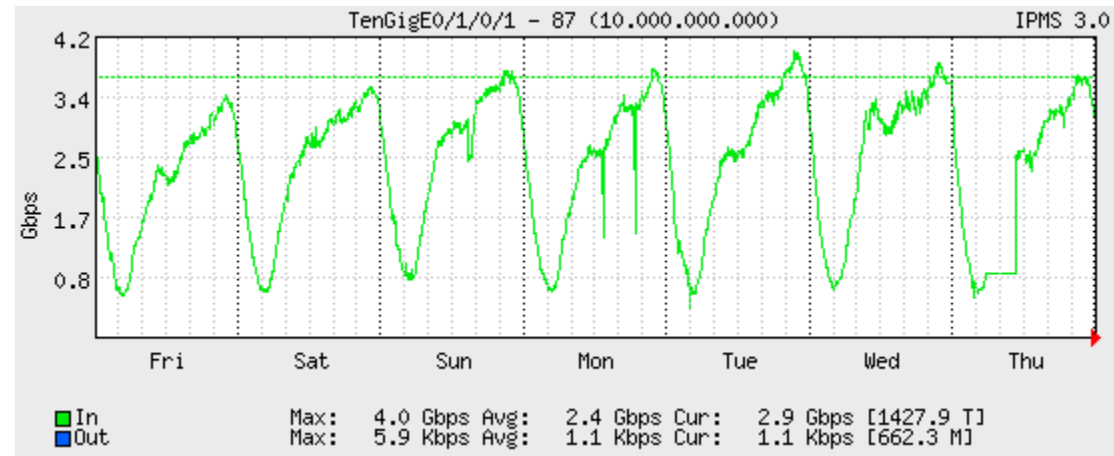

TASA DE OCUPACIÓN DE ENLACES (TOE)

Diciembre 2017

Periodo: 01/12/2017 00:00am – 08/12/2017 00:00am

1. TGS 1

2. TGS 2

3. TGS 3

4. TGS 4

5. LAN 1

6. LAN 2

7. C & W 1

8. C & W 2

9. C & W 3

10. C & W 4

11. C & W 5

12. C & W6

Resumen del periodo:

Description	Speed	Unit	In-Avg	Out-Avg	In-Peak	Out-Peak	Usage %
TGS_1	10000	mbps	2650.33	44.69	4309.90	178.33	43.10
TGS_2	10000	mbps	2449.66	0.00	3992.13	0.01	39.92
TGS_3	10000	mbps	2451.50	3075.64	3975.88	5011.48	50.12
TGS_4	10000	mbps	2464.22	580.92	3966.77	1042.03	39.67
LAN_1	10000	mbps	3750.14	5.82	6875.24	19.79	68.75
LAN_2	10000	mbps	3759.76	0.04	6887.09	3.18	68.87
LAN_3	10000	mbps	164.43	0.99	1566.83	4.53	15.67
LAN_4	10000	mbps	166.03	0.00	1602.57	0.00	16.03
C&W_1	10000	mbps	2797.90	13.16	4669.09	55.93	46.69
C&W_2	10000	mbps	961.98	0.00	1620.38	3.89	16.20
C&W_3	10000	mbps	2454.75	471.67	4160.99	695.55	41.61
C&W_4	10000	mbps	2135.57	0.00	3826.90	0.02	38.27
C&W_5	10000	mbps	605.22	0.21	2154.14	296.41	21.54
C&W_6	10000	mbps	1272.28	0.01	1998.23	13.02	19.98