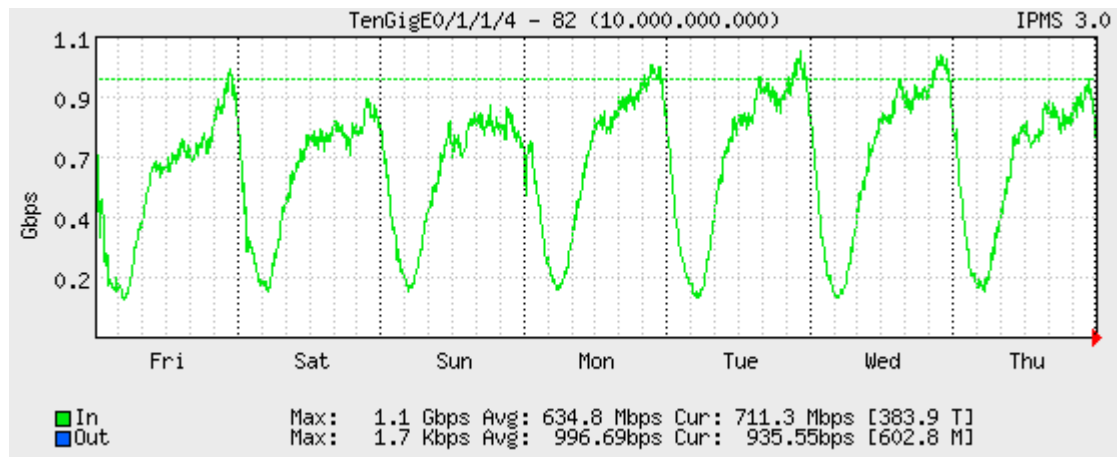

Description	Speed	Unit	In-Avg	Out-Avg	In-Peak	Out-Peak	Usage %
TGS_1	10000	mbps	2856.47	11.12	6435.59	83.34	64.36
TGS_2	10000	mbps	2526.47	0.00	5268.38	0.00	52.68
TGS_3	10000	mbps	2522.65	3256.23	5273.77	5422.68	54.23
TGS_4	10000	mbps	2685.76	577.58	5167.59	970.40	51.68
LAN_1	10000	mbps	3387.73	5.50	8165.76	14.13	81.66
LAN_2	10000	mbps	3393.76	0.03	8020.06	0.51	80.20
LAN_3	10000	mbps	668.01	0.72	1292.52	3.11	12.93
LAN_4	10000	mbps	675.56	0.00	1308.06	0.30	13.08
C&W_1	10000	mbps	2891.75	16.63	5648.00	33.50	56.48
C&W_2	10000	mbps	1033.32	0.00	1934.38	0.00	19.34
C&W_3	10000	mbps	2586.17	588.44	4574.89	879.43	45.75
C&W_4	10000	mbps	2500.11	0.00	4246.09	0.00	42.46
C&W_5	10000	mbps	675.59	0.00	1889.57	0.01	18.90
C&W_6	10000	mbps	1421.14	0.00	3456.46	0.00	34.57

Periodo: 22/12/2017 00:00am – 29/12/2017 00:00am

1. TGS 1

2. TGS 2

3. TGS 3

4. TGS4

5. LAN 1

6. LAN 2

7. LAN 3

8. LAN 4

9. C&W 1

10. C&W 2

11. C&W 3

12. C&W 4

13. C&W 5

14. C&W 6

Resumen del periodo: