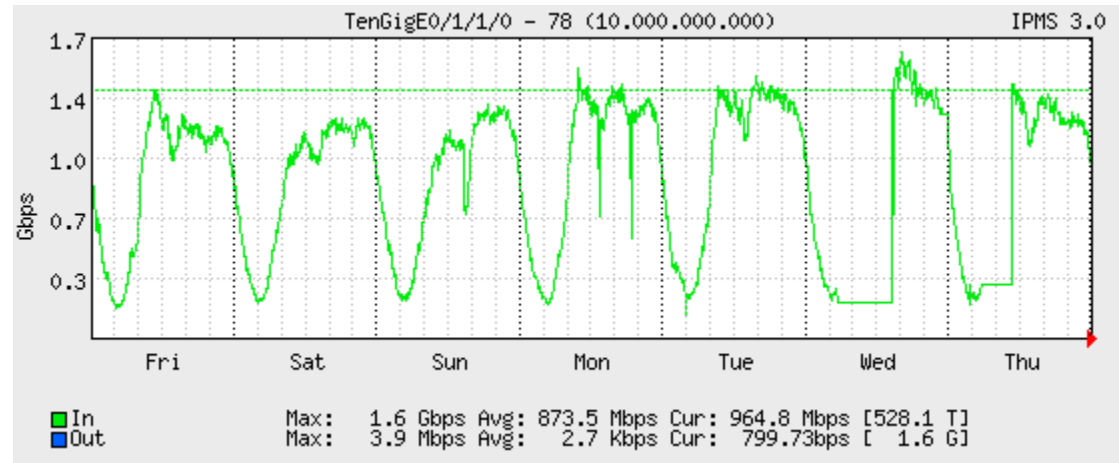

8. C & W 2