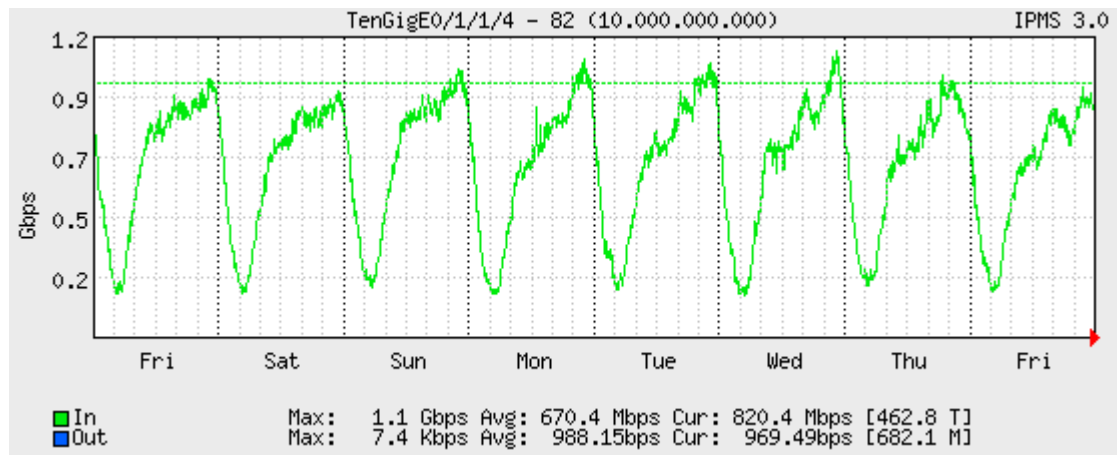

Description	Speed	Unit	In-Avg	Out-Avg	In-Peak	Out-Peak	Usage %
TGS_1	10000	mbps	2650.33	44.69	4309.90	178.33	43.10
TGS_2	10000	mbps	2449.66	0.00	3992.13	0.01	39.92
TGS_3	10000	mbps	2451.50	3075.64	3975.88	5011.48	50.12
TGS_4	10000	mbps	2464.22	580.92	3966.77	1042.03	39.67
LAN_1	10000	mbps	3750.14	5.82	6875.24	19.79	68.75
LAN_2	10000	mbps	3759.76	0.04	6887.09	3.18	68.87
LAN_3	10000	mbps	164.43	0.99	1566.83	4.53	15.67
LAN_4	10000	mbps	166.03	0.00	1602.57	0.00	16.03
C&W_1	10000	mbps	2797.90	13.16	4669.09	55.93	46.69
C&W_2	10000	mbps	961.98	0.00	1620.38	3.89	16.20
C&W_3	10000	mbps	2454.75	471.67	4160.99	695.55	41.61
C&W_4	10000	mbps	2135.57	0.00	3826.90	0.02	38.27
C&W_5	10000	mbps	605.22	0.21	2154.14	296.41	21.54
C&W_6	10000	mbps	1272.28	0.01	1998.23	13.02	19.98

Periodo: 08/12/2017 00:00am – 15/12/2017 00:00am

1. TGS 1

2. TGS 2

3. TGS 3

4. TGS 4

5. LAN 1

6. LAN 2

7. LAN 3

8. LAN 4

9. C&W 1

10. C&W 2

11. C&W 3

12. C&W 4

13. C&W 5

14. C&W 6

Resumen del periodo: