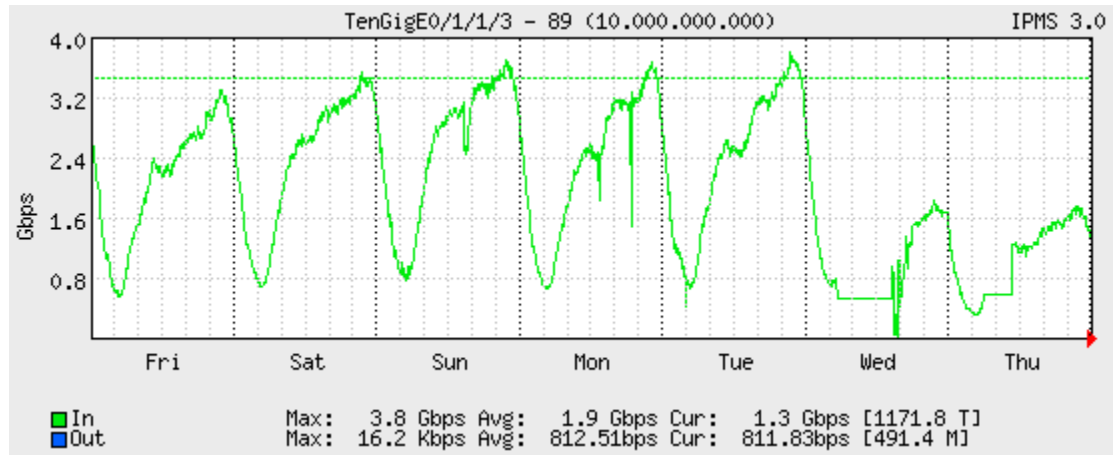

6. LAN 2

7. C & W 1

8. C & W 2

9. C & W 3

10. C & W 4

11. C & W 5

12. C & W6

Resumen del periodo:

Description	Speed	Unit	In-Avg	Out-Avg	In-Peak	Out-Peak	Usage %
TGS_1	10000	mbps	2650.33	44.69	4309.90	178.33	43.10
TGS_2	10000	mbps	2449.66	0.00	3992.13	0.01	39.92
TGS_3	10000	mbps	2451.50	3075.64	3975.88	5011.48	50.12
TGS_4	10000	mbps	2464.22	580.92	3966.77	1042.03	39.67
LAN_1	10000	mbps	3750.14	5.82	6875.24	19.79	68.75
LAN_2	10000	mbps	3759.76	0.04	6887.09	3.18	68.87
LAN_3	10000	mbps	164.43	0.99	1566.83	4.53	15.67
LAN_4	10000	mbps	166.03	0.00	1602.57	0.00	16.03
C&W_1	10000	mbps	2797.90	13.16	4669.09	55.93	46.69
C&W_2	10000	mbps	961.98	0.00	1620.38	3.89	16.20
C&W_3	10000	mbps	2454.75	471.67	4160.99	695.55	41.61
C&W_4	10000	mbps	2135.57	0.00	3826.90	0.02	38.27
C&W_5	10000	mbps	605.22	0.21	2154.14	296.41	21.54
C&W_6	10000	mbps	1272.28	0.01	1998.23	13.02	19.98