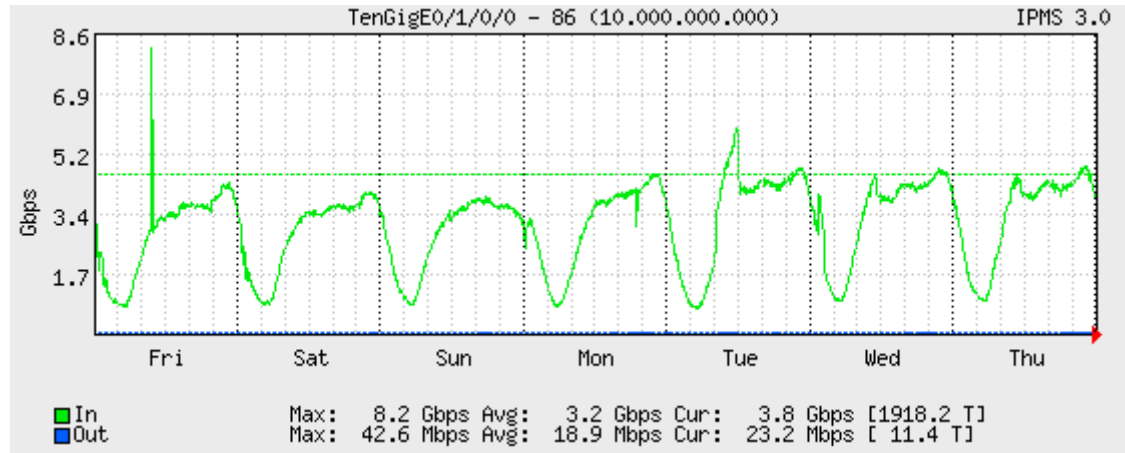

Description	Speed	Unit	In-Avg	Out-Avg	In-Peak	Out-Peak	Usage %
TGS_1	10000	mbps	2856.47	11.12	6435.59	83.34	64.36
TGS_2	10000	mbps	2526.47	0.00	5268.38	0.00	52.68
TGS_3	10000	mbps	2522.65	3256.23	5273.77	5422.68	54.23
TGS_4	10000	mbps	2685.76	577.58	5167.59	970.40	51.68
LAN_1	10000	mbps	3387.73	5.50	8165.76	14.13	81.66
LAN_2	10000	mbps	3393.76	0.03	8020.06	0.51	80.20
LAN_3	10000	mbps	668.01	0.72	1292.52	3.11	12.93
LAN_4	10000	mbps	675.56	0.00	1308.06	0.30	13.08
C&W_1	10000	mbps	2891.75	16.63	5648.00	33.50	56.48
C&W_2	10000	mbps	1033.32	0.00	1934.38	0.00	19.34
C&W_3	10000	mbps	2586.17	588.44	4574.89	879.43	45.75
C&W_4	10000	mbps	2500.11	0.00	4246.09	0.00	42.46
C&W_5	10000	mbps	675.59	0.00	1889.57	0.01	18.90
C&W_6	10000	mbps	1421.14	0.00	3456.46	0.00	34.57

Periodo: 22/12/2017 00:00am – 29/12/2017 00:00am

1. TGS 1

2. TGS 2

3. TGS 3

4. TGS4

5. LAN 1

6. LAN 2

7. LAN 3

8. LAN 4

9. C&W 1

10. C&W 2

11. C&W 3

12. C&W 4

13. C&W 5

14. C&W 6

Resumen del periodo: