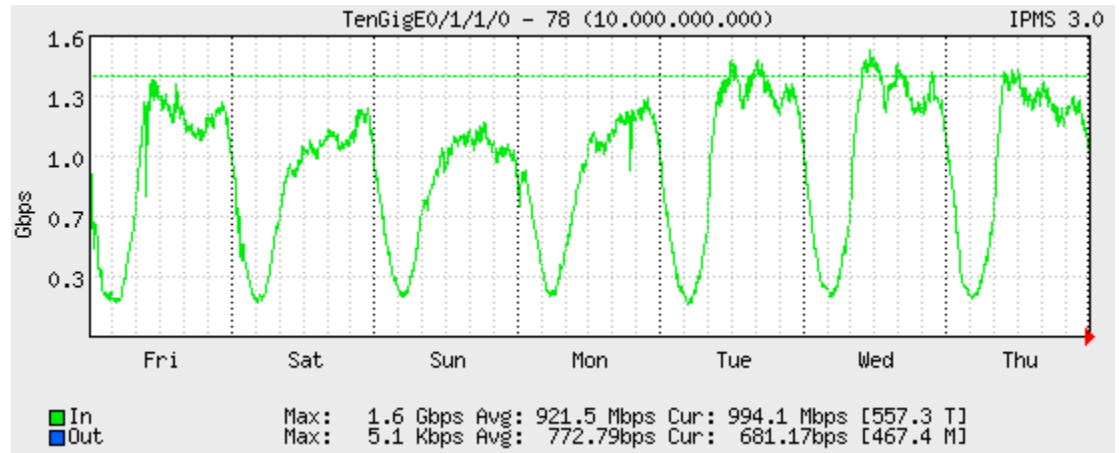

Description	Speed	Unit	In-Avg	Out-Avg	In-Peak	Out-Peak	Usage %
TGS_1	10000	mbps	2856.47	11.12	6435.59	83.34	64.36
TGS_2	10000	mbps	2526.47	0.00	5268.38	0.00	52.68
TGS_3	10000	mbps	2522.65	3256.23	5273.77	5422.68	54.23
TGS_4	10000	mbps	2685.76	577.58	5167.59	970.40	51.68
LAN_1	10000	mbps	3387.73	5.50	8165.76	14.13	81.66
LAN_2	10000	mbps	3393.76	0.03	8020.06	0.51	80.20
LAN_3	10000	mbps	668.01	0.72	1292.52	3.11	12.93
LAN_4	10000	mbps	675.56	0.00	1308.06	0.30	13.08
C&W_1	10000	mbps	2891.75	16.63	5648.00	33.50	56.48
C&W_2	10000	mbps	1033.32	0.00	1934.38	0.00	19.34
C&W_3	10000	mbps	2586.17	588.44	4574.89	879.43	45.75
C&W_4	10000	mbps	2500.11	0.00	4246.09	0.00	42.46
C&W_5	10000	mbps	675.59	0.00	1889.57	0.01	18.90
C&W_6	10000	mbps	1421.14	0.00	3456.46	0.00	34.57

Periodo: 22/12/2017 00:00am – 29/12/2017 00:00am

1. TGS 1

2. TGS 2

3. TGS 3

4. TGS4

5. LAN 1

6. LAN 2

7. LAN 3

8. LAN 4

9. C&W 1

10. C&W 2

11. C&W 3

12. C&W 4

13. C&W 5

14. C&W 6

Resumen del periodo: