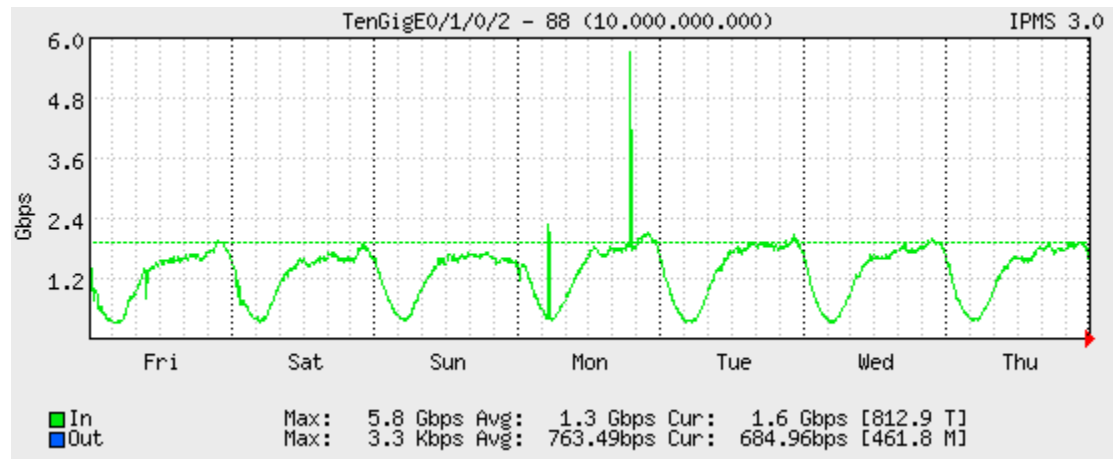

8. LAN 4

9. C&W 1

10. C&W 2

11. C&W 3

12. C&W 4

13. C&W 5

14. C&W 6

Resumen del periodo:

Description	Speed	Unit	In-Avg	Out-Avg	In-Peak	Out-Peak	Usage %
TGS_1	10000	mbps	2637.41	21.52	7539.90	64.77	75.40
TGS_2	10000	mbps	2615.75	0.00	7560.40	0.00	75.60
TGS_3	10000	mbps	2559.73	3308.49	8688.72	7287.54	86.89
TGS_4	10000	mbps	2625.85	587.35	4221.08	1712.31	42.21
LAN_1	10000	mbps	3251.69	5.54	5356.31	13.47	53.56
LAN_2	10000	mbps	3256.14	0.02	5186.37	0.36	51.86
LAN_3	10000	mbps	634.81	0.57	1117.12	1.50	11.17
LAN_4	10000	mbps	633.95	0.00	1060.09	0.00	10.60
C&W_1	10000	mbps	3172.32	18.90	8072.55	42.55	80.73
C&W_2	10000	mbps	920.47	0.00	1518.89	0.00	15.19
C&W_3	10000	mbps	2497.76	609.04	4099.74	905.17	41.00
C&W_4	10000	mbps	2543.08	0.00	4048.14	0.01	40.48
C&W_5	10000	mbps	626.67	0.00	1055.70	0.00	10.56
C&W_6	10000	mbps	1346.04	0.00	5775.77	0.00	57.76