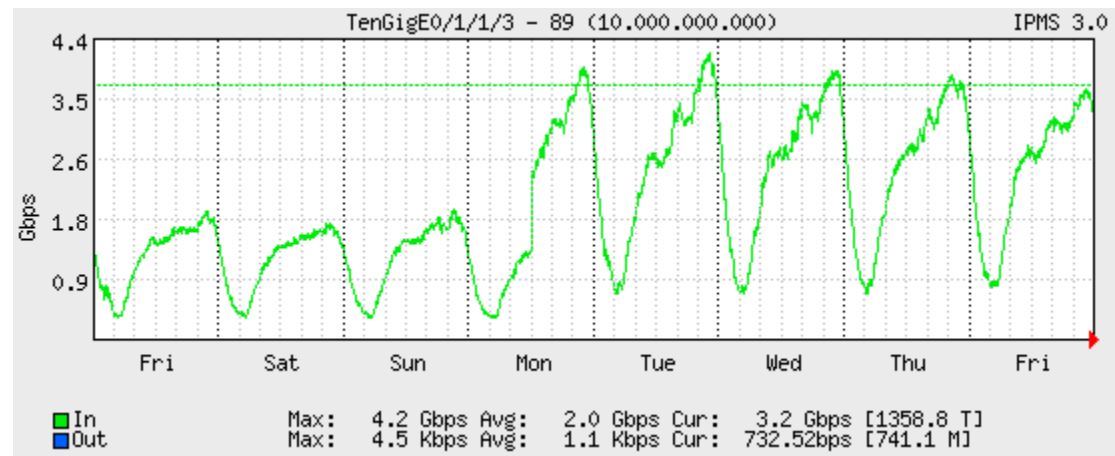

8. LAN 4

9. C&W 1

10. C&W 2

11. C&W 3

12. C&W 4

13. C&W 5

14. C&W 6

Resumen del periodo:

Description	Speed	Unit	In-Avg	Out-Avg	In-Peak	Out-Peak	Usage %
TGS_1	10000	mbps	2795.53	19.56	4470.20	110.76	44.70
TGS_2	10000	mbps	2659.47	0.00	4373.53	0.01	43.74
TGS_3	10000	mbps	2617.25	3254.89	4336.20	5167.79	51.68
TGS_4	10000	mbps	2606.36	635.48	4183.90	1080.71	41.84
LAN_1	10000	mbps	3750.00	6.51	6518.29	18.08	65.18
LAN_2	10000	mbps	3753.38	0.03	6416.80	0.81	64.17
LAN_3	10000	mbps	671.38	1.80	1139.65	5.05	11.40
LAN_4	10000	mbps	670.07	0.00	1082.03	0.01	10.82
C&W_1	10000	mbps	3025.77	18.87	5018.78	50.69	50.19
C&W_2	10000	mbps	991.20	0.00	1579.49	0.00	15.80
C&W_3	10000	mbps	2539.54	533.74	4087.21	801.14	40.87
C&W_4	10000	mbps	1964.49	0.00	4144.77	0.00	41.45
C&W_5	10000	mbps	655.94	0.00	1085.03	0.00	10.85
C&W_6	10000	mbps	1354.63	0.00	2188.12	0.00	21.88