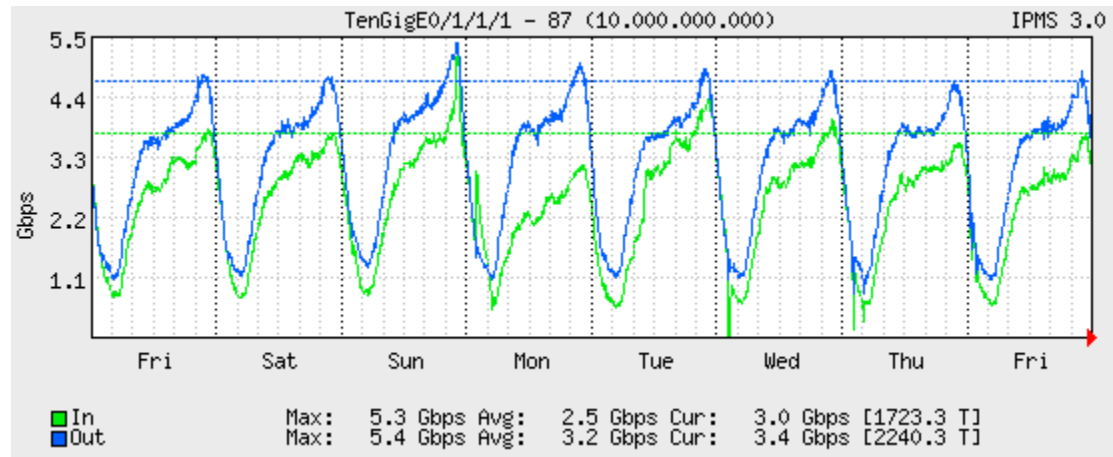

Description	Speed	Unit	In-Avg	Out-Avg	In-Peak	Out-Peak	Usage %
TGS_1	10000	mbps	2795.53	19.56	4470.20	110.76	44.70
TGS_2	10000	mbps	2659.47	0.00	4373.53	0.01	43.74
TGS_3	10000	mbps	2617.25	3254.89	4336.20	5167.79	51.68
TGS_4	10000	mbps	2606.36	635.48	4183.90	1080.71	41.84
LAN_1	10000	mbps	3750.00	6.51	6518.29	18.08	65.18
LAN_2	10000	mbps	3753.38	0.03	6416.80	0.81	64.17
LAN_3	10000	mbps	671.38	1.80	1139.65	5.05	11.40
LAN_4	10000	mbps	670.07	0.00	1082.03	0.01	10.82
C&W_1	10000	mbps	3025.77	18.87	5018.78	50.69	50.19
C&W_2	10000	mbps	991.20	0.00	1579.49	0.00	15.80
C&W_3	10000	mbps	2539.54	533.74	4087.21	801.14	40.87
C&W_4	10000	mbps	1964.49	0.00	4144.77	0.00	41.45
C&W_5	10000	mbps	655.94	0.00	1085.03	0.00	10.85
C&W_6	10000	mbps	1354.63	0.00	2188.12	0.00	21.88

Periodo: 15/12/2017 00:00am – 22/12/2017 00:00:00am

1. TGS 1

2. TGS 2

3. TGS 3

4. TGS 4

5. LAN 1

6. LAN 2

7. LAN 3

8. LAN 4

9. C&W 1

10. C&W 2

11. C&W 3

12. C&W 4

13. C&W 5

14. C&W 6

Resumen del periodo:

Description	Speed	Unit	In-Avg	Out-Avg	In-Peak	Out-Peak	Usage %
TGS_1	10000	mbps	2856.47	11.12	6435.59	83.34	64.36
TGS_2	10000	mbps	2526.47	0.00	5268.38	0.00	52.68
TGS_3	10000	mbps	2522.65	3256.23	5273.77	5422.68	54.23
TGS_4	10000	mbps	2685.76	577.58	5167.59	970.40	51.68
LAN_1	10000	mbps	3387.73	5.50	8165.76	14.13	81.66
LAN_2	10000	mbps	3393.76	0.03	8020.06	0.51	80.20
LAN_3	10000	mbps	668.01	0.72	1292.52	3.11	12.93
LAN_4	10000	mbps	675.56	0.00	1308.06	0.30	13.08
C&W_1	10000	mbps	2891.75	16.63	5648.00	33.50	56.48
C&W_2	10000	mbps	1033.32	0.00	1934.38	0.00	19.34
C&W_3	10000	mbps	2586.17	588.44	4574.89	879.43	45.75
C&W_4	10000	mbps	2500.11	0.00	4246.09	0.00	42.46
C&W_5	10000	mbps	675.59	0.00	1889.57	0.01	18.90
C&W_6	10000	mbps	1421.14	0.00	3456.46	0.00	34.57