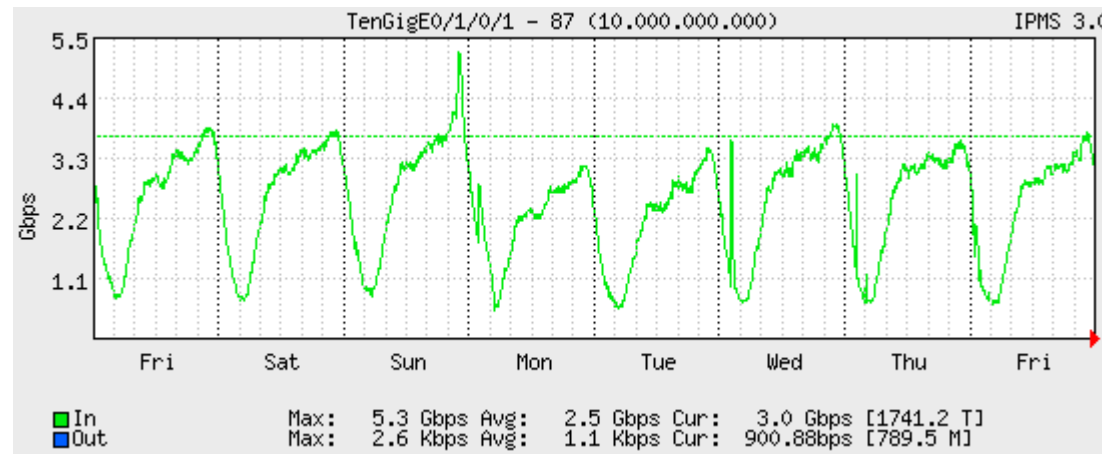

Periodo: 15/12/2017 00:00am – 22/12/2017 00:00:00am

1. TGS 1

2. TGS 2