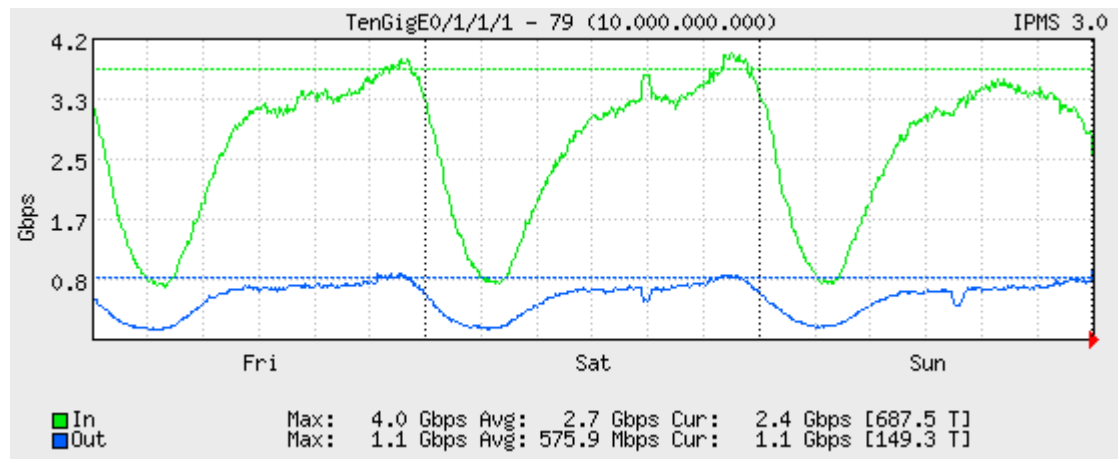

Description	Speed	Unit	In-Avg	Out-Avg	In-Peak	Out-Peak	Usage %
TGS_1	10000	mbps	2637.41	21.52	7539.90	64.77	75.40
TGS_2	10000	mbps	2615.75	0.00	7560.40	0.00	75.60
TGS_3	10000	mbps	2559.73	3308.49	8688.72	7287.54	86.89
TGS_4	10000	mbps	2625.85	587.35	4221.08	1712.31	42.21
LAN_1	10000	mbps	3251.69	5.54	5356.31	13.47	53.56
LAN_2	10000	mbps	3256.14	0.02	5186.37	0.36	51.86
LAN_3	10000	mbps	634.81	0.57	1117.12	1.50	11.17
LAN_4	10000	mbps	633.95	0.00	1060.09	0.00	10.60
C&W_1	10000	mbps	3172.32	18.90	8072.55	42.55	80.73
C&W_2	10000	mbps	920.47	0.00	1518.89	0.00	15.19
C&W_3	10000	mbps	2497.76	609.04	4099.74	905.17	41.00
C&W_4	10000	mbps	2543.08	0.00	4048.14	0.01	40.48
C&W_5	10000	mbps	626.67	0.00	1055.70	0.00	10.56
C&W_6	10000	mbps	1346.04	0.00	5775.77	0.00	57.76

Periodo: 29/12/2017 00:00am – 01/12/2017 00:00am

1. TGS 1

2. TGS 2

3. TGS 3

4. TGS 4

5. LAN 1

6. LAN 2

7. LAN 3

8. LAN 4

9. C&W 1

10. C&W 2

11. C&W 3

12. C&W 4

13. C&W 5

14. C&W 6

Resumen del periodo: