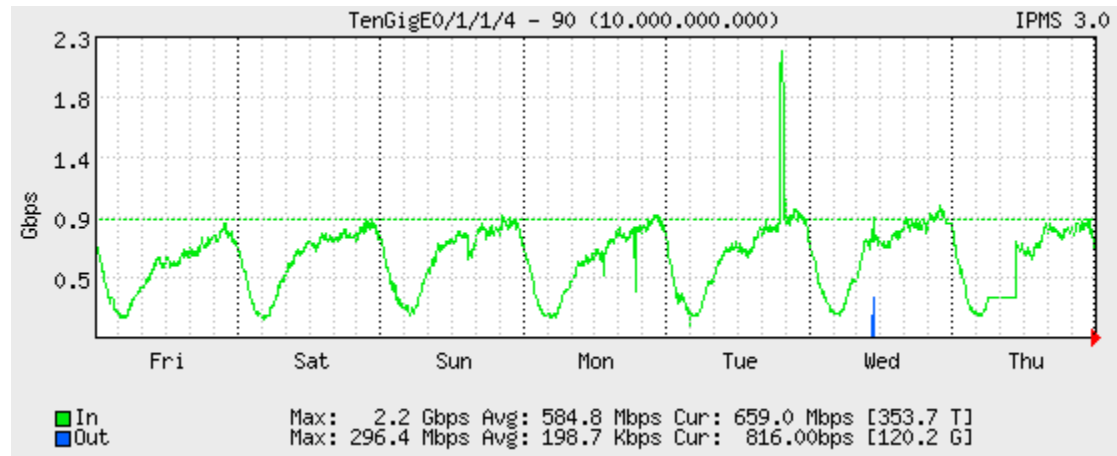

6. LAN 2

7. C & W 1

8. C & W 2

9. C & W 3

10. C & W 4

11. C & W 5

12. C & W6

Resumen del periodo:

Description	Speed	Unit	In-Avg	Out-Avg	In-Peak	Out-Peak	Usage %
TGS_1	10000	mbps	2650.33	44.69	4309.90	178.33	43.10
TGS_2	10000	mbps	2449.66	0.00	3992.13	0.01	39.92
TGS_3	10000	mbps	2451.50	3075.64	3975.88	5011.48	50.12
TGS_4	10000	mbps	2464.22	580.92	3966.77	1042.03	39.67
LAN_1	10000	mbps	3750.14	5.82	6875.24	19.79	68.75
LAN_2	10000	mbps	3759.76	0.04	6887.09	3.18	68.87
LAN_3	10000	mbps	164.43	0.99	1566.83	4.53	15.67
LAN_4	10000	mbps	166.03	0.00	1602.57	0.00	16.03
C&W_1	10000	mbps	2797.90	13.16	4669.09	55.93	46.69
C&W_2	10000	mbps	961.98	0.00	1620.38	3.89	16.20
C&W_3	10000	mbps	2454.75	471.67	4160.99	695.55	41.61
C&W_4	10000	mbps	2135.57	0.00	3826.90	0.02	38.27
C&W_5	10000	mbps	605.22	0.21	2154.14	296.41	21.54
C&W_6	10000	mbps	1272.28	0.01	1998.23	13.02	19.98