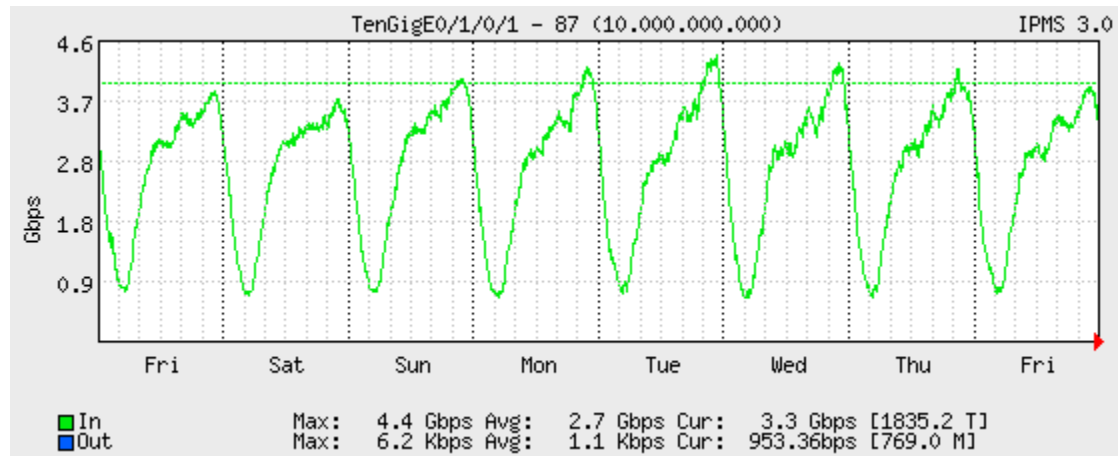

Periodo: 08/12/2017 00:00am – 15/12/2017 00:00am

1. TGS 1

2. TGS 2