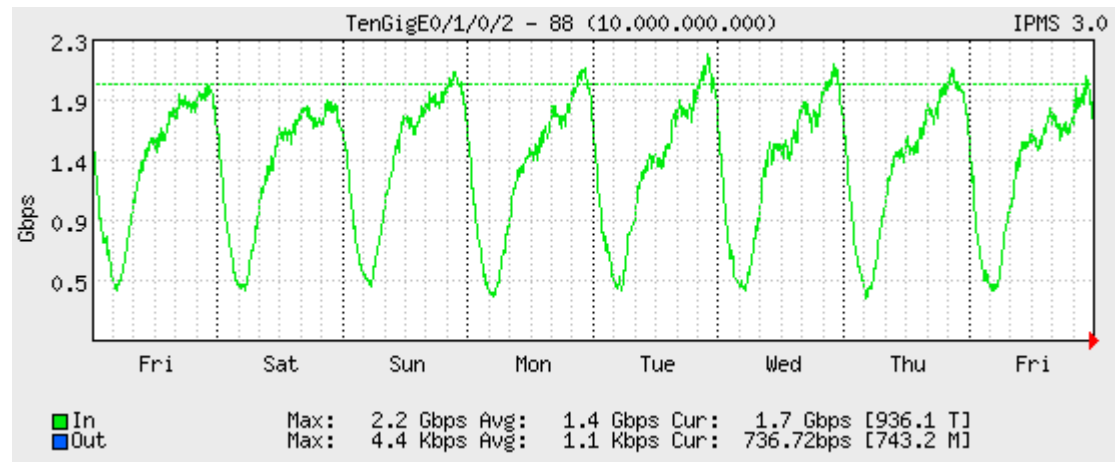

8. LAN 4

9. C&W 1

10. C&W 2

11. C&W 3

12. C&W 4

13. C&W 5

14. C&W 6

Resumen del periodo:

Description	Speed	Unit	In-Avg	Out-Avg	In-Peak	Out-Peak	Usage %
TGS_1	10000	mbps	2795.53	19.56	4470.20	110.76	44.70
TGS_2	10000	mbps	2659.47	0.00	4373.53	0.01	43.74
TGS_3	10000	mbps	2617.25	3254.89	4336.20	5167.79	51.68
TGS_4	10000	mbps	2606.36	635.48	4183.90	1080.71	41.84
LAN_1	10000	mbps	3750.00	6.51	6518.29	18.08	65.18
LAN_2	10000	mbps	3753.38	0.03	6416.80	0.81	64.17
LAN_3	10000	mbps	671.38	1.80	1139.65	5.05	11.40
LAN_4	10000	mbps	670.07	0.00	1082.03	0.01	10.82
C&W_1	10000	mbps	3025.77	18.87	5018.78	50.69	50.19
C&W_2	10000	mbps	991.20	0.00	1579.49	0.00	15.80
C&W_3	10000	mbps	2539.54	533.74	4087.21	801.14	40.87
C&W_4	10000	mbps	1964.49	0.00	4144.77	0.00	41.45
C&W_5	10000	mbps	655.94	0.00	1085.03	0.00	10.85
C&W_6	10000	mbps	1354.63	0.00	2188.12	0.00	21.88