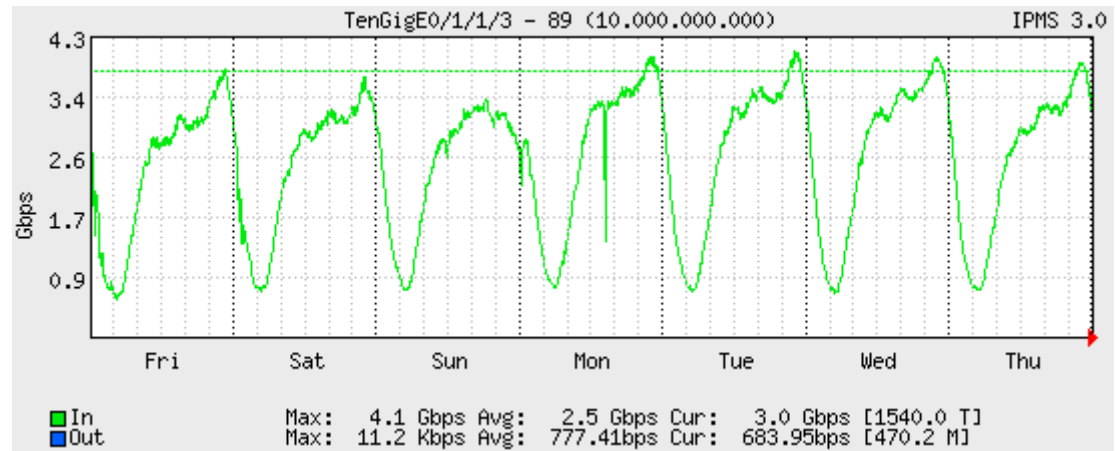

8. LAN 4

9. C&W 1

10. C&W 2

11. C&W 3

12. C&W 4

13. C&W 5

14. C&W 6

Resumen del periodo:

Description	Speed	Unit	In-Avg	Out-Avg	In-Peak	Out-Peak	Usage %
TGS_1	10000	mbps	2637.41	21.52	7539.90	64.77	75.40
TGS_2	10000	mbps	2615.75	0.00	7560.40	0.00	75.60
TGS_3	10000	mbps	2559.73	3308.49	8688.72	7287.54	86.89
TGS_4	10000	mbps	2625.85	587.35	4221.08	1712.31	42.21
LAN_1	10000	mbps	3251.69	5.54	5356.31	13.47	53.56
LAN_2	10000	mbps	3256.14	0.02	5186.37	0.36	51.86
LAN_3	10000	mbps	634.81	0.57	1117.12	1.50	11.17
LAN_4	10000	mbps	633.95	0.00	1060.09	0.00	10.60
C&W_1	10000	mbps	3172.32	18.90	8072.55	42.55	80.73
C&W_2	10000	mbps	920.47	0.00	1518.89	0.00	15.19
C&W_3	10000	mbps	2497.76	609.04	4099.74	905.17	41.00
C&W_4	10000	mbps	2543.08	0.00	4048.14	0.01	40.48
C&W_5	10000	mbps	626.67	0.00	1055.70	0.00	10.56
C&W_6	10000	mbps	1346.04	0.00	5775.77	0.00	57.76