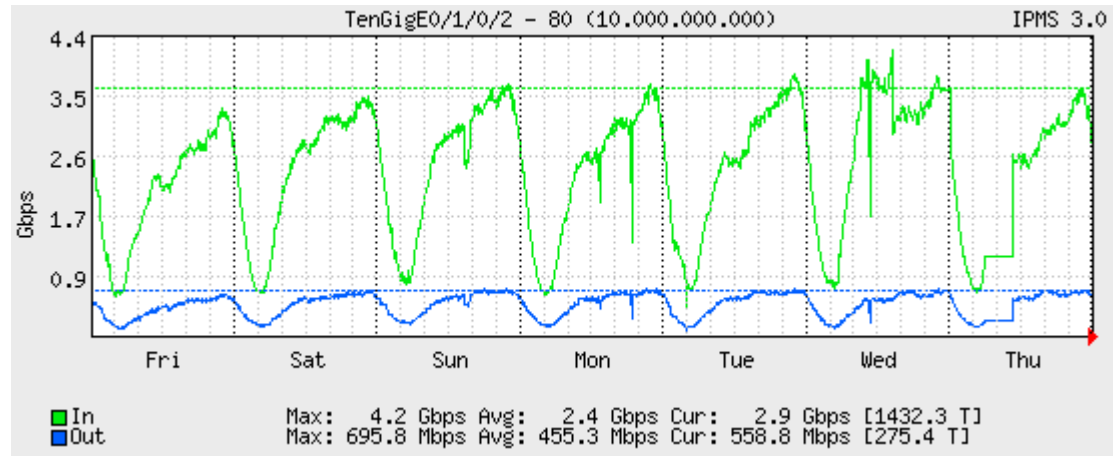

6. LAN 2

7. C & W 1

8. C & W 2

9. C & W 3

10. C & W 4

11. C & W 5

12. C & W6

Resumen del periodo:

Description	Speed	Unit	In-Avg	Out-Avg	In-Peak	Out-Peak	Usage %
TGS_1	10000	mbps	2650.33	44.69	4309.90	178.33	43.10
TGS_2	10000	mbps	2449.66	0.00	3992.13	0.01	39.92
TGS_3	10000	mbps	2451.50	3075.64	3975.88	5011.48	50.12
TGS_4	10000	mbps	2464.22	580.92	3966.77	1042.03	39.67
LAN_1	10000	mbps	3750.14	5.82	6875.24	19.79	68.75
LAN_2	10000	mbps	3759.76	0.04	6887.09	3.18	68.87
LAN_3	10000	mbps	164.43	0.99	1566.83	4.53	15.67
LAN_4	10000	mbps	166.03	0.00	1602.57	0.00	16.03
C&W_1	10000	mbps	2797.90	13.16	4669.09	55.93	46.69
C&W_2	10000	mbps	961.98	0.00	1620.38	3.89	16.20
C&W_3	10000	mbps	2454.75	471.67	4160.99	695.55	41.61
C&W_4	10000	mbps	2135.57	0.00	3826.90	0.02	38.27
C&W_5	10000	mbps	605.22	0.21	2154.14	296.41	21.54
C&W_6	10000	mbps	1272.28	0.01	1998.23	13.02	19.98