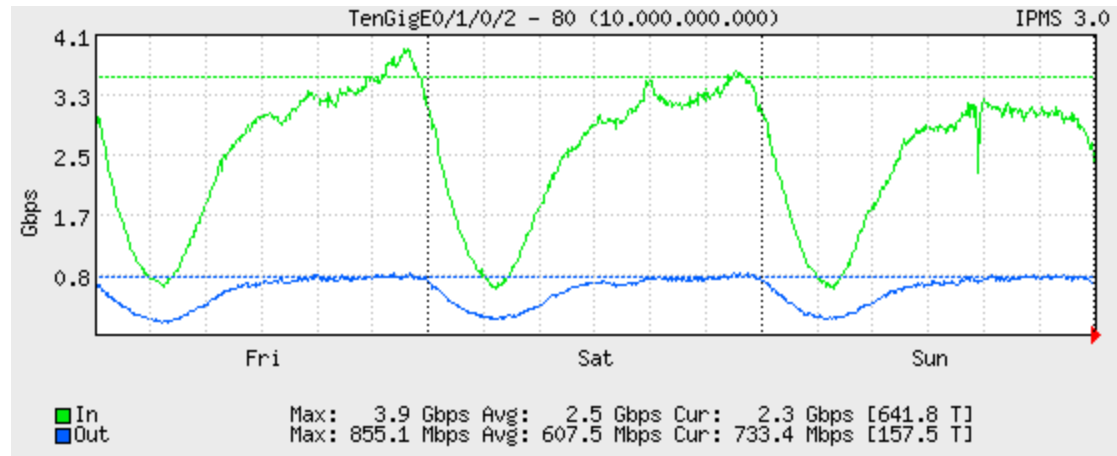

Periodo: 29/12/2017 00:00am – 01/12/2017 00:00am

1. TGS 1

2. TGS 2

3. TGS 3

4. TGS 4

5. LAN 1

6. LAN 2

7. LAN 3

8. LAN 4

9. C&W 1

10. C&W 2

11. C&W 3

12. C&W 4

13. C&W 5

14. C&W 6

Resumen del periodo:

Description	Speed	Unit	In-Avg	Out-Avg	In-Peak	Out-Peak	Usage %
LAN_2	10000	mbps	3182.52	0.02	5047.80	1.23	50.48
TGS_1	10000	mbps	2623.50	22.41	4130.80	52.46	41.31
C&W_3	10000	mbps	2478.82	606.24	3942.65	854.84	39.43
LAN_1	10000	mbps	3160.81	6.67	4952.71	25.09	49.53
TGS_3	10000	mbps	2559.75	3200.87	4067.10	4686.78	46.87
C&W_4	10000	mbps	2548.93	0.00	5400.75	0.02	54.01
C&W_5	10000	mbps	622.81	0.00	982.53	0.01	9.83
C&W_1	10000	mbps	3221.50	22.49	4547.21	52.61	45.47
TGS_2	10000	mbps	2538.94	0.00	3950.65	0.00	39.51
C&W_6	10000	mbps	1302.03	0.00	4710.70	0.00	47.11
C&W_2	10000	mbps	869.94	0.00	1433.19	0.00	14.33
TGS_4	10000	mbps	2646.33	574.28	3959.53	920.14	39.60
LAN_3	10000	mbps	621.25	0.66	952.23	2.27	9.52
LAN_4	10000	mbps	635.55	0.00	971.27	0.00	9.71