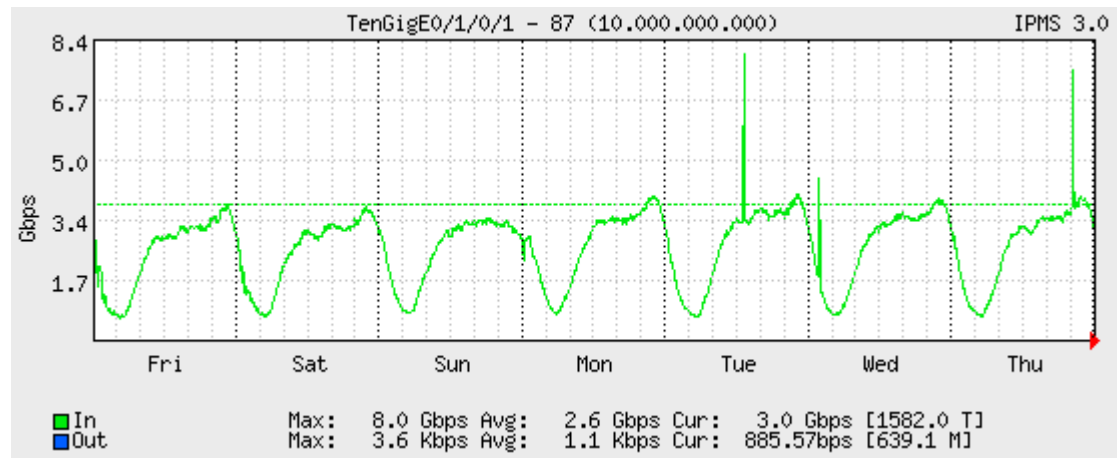

Periodo: 22/12/2017 00:00am – 29/12/2017 00:00am

1. TGS 1

2. TGS 2