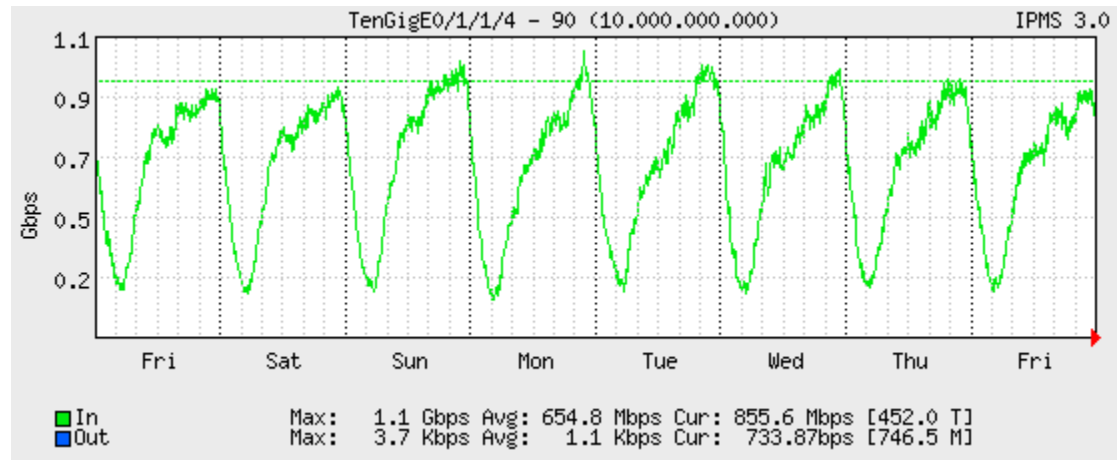

8. LAN 4

9. C&W 1

10. C&W 2

11. C&W 3

12. C&W 4

13. C&W 5

14. C&W 6

Resumen del periodo:

Description	Speed	Unit	In-Avg	Out-Avg	In-Peak	Out-Peak	Usage %
TGS_1	10000	mbps	2795.53	19.56	4470.20	110.76	44.70
TGS_2	10000	mbps	2659.47	0.00	4373.53	0.01	43.74
TGS_3	10000	mbps	2617.25	3254.89	4336.20	5167.79	51.68
TGS_4	10000	mbps	2606.36	635.48	4183.90	1080.71	41.84
LAN_1	10000	mbps	3750.00	6.51	6518.29	18.08	65.18
LAN_2	10000	mbps	3753.38	0.03	6416.80	0.81	64.17
LAN_3	10000	mbps	671.38	1.80	1139.65	5.05	11.40
LAN_4	10000	mbps	670.07	0.00	1082.03	0.01	10.82
C&W_1	10000	mbps	3025.77	18.87	5018.78	50.69	50.19
C&W_2	10000	mbps	991.20	0.00	1579.49	0.00	15.80
C&W_3	10000	mbps	2539.54	533.74	4087.21	801.14	40.87
C&W_4	10000	mbps	1964.49	0.00	4144.77	0.00	41.45
C&W_5	10000	mbps	655.94	0.00	1085.03	0.00	10.85
C&W_6	10000	mbps	1354.63	0.00	2188.12	0.00	21.88