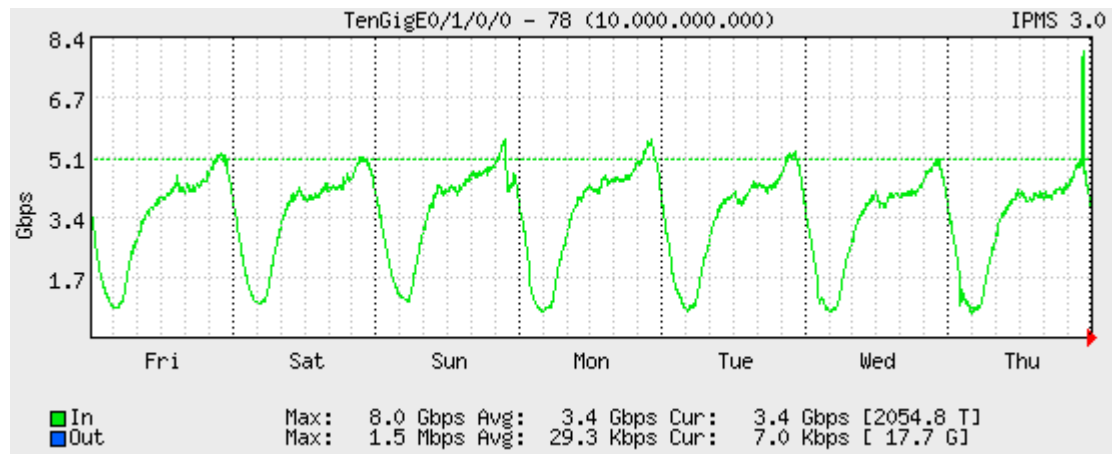

Description	Speed	Unit	In-Avg	Out-Avg	In-Peak	Out-Peak	Usage %
TGS_1	10000	mbps	2795.53	19.56	4470.20	110.76	44.70
TGS_2	10000	mbps	2659.47	0.00	4373.53	0.01	43.74
TGS_3	10000	mbps	2617.25	3254.89	4336.20	5167.79	51.68
TGS_4	10000	mbps	2606.36	635.48	4183.90	1080.71	41.84
LAN_1	10000	mbps	3750.00	6.51	6518.29	18.08	65.18
LAN_2	10000	mbps	3753.38	0.03	6416.80	0.81	64.17
LAN_3	10000	mbps	671.38	1.80	1139.65	5.05	11.40
LAN_4	10000	mbps	670.07	0.00	1082.03	0.01	10.82
C&W_1	10000	mbps	3025.77	18.87	5018.78	50.69	50.19
C&W_2	10000	mbps	991.20	0.00	1579.49	0.00	15.80
C&W_3	10000	mbps	2539.54	533.74	4087.21	801.14	40.87
C&W_4	10000	mbps	1964.49	0.00	4144.77	0.00	41.45
C&W_5	10000	mbps	655.94	0.00	1085.03	0.00	10.85
C&W_6	10000	mbps	1354.63	0.00	2188.12	0.00	21.88

Periodo: 15/12/2017 00:00am – 22/12/2017 00:00:00am

1. TGS 1

2. TGS 2

3. TGS 3

4. TGS 4

5. LAN 1

6. LAN 2

7. LAN 3

8. LAN 4

9. C&W 1

10. C&W 2

11. C&W 3

12. C&W 4

13. C&W 5

14. C&W 6

Resumen del periodo: