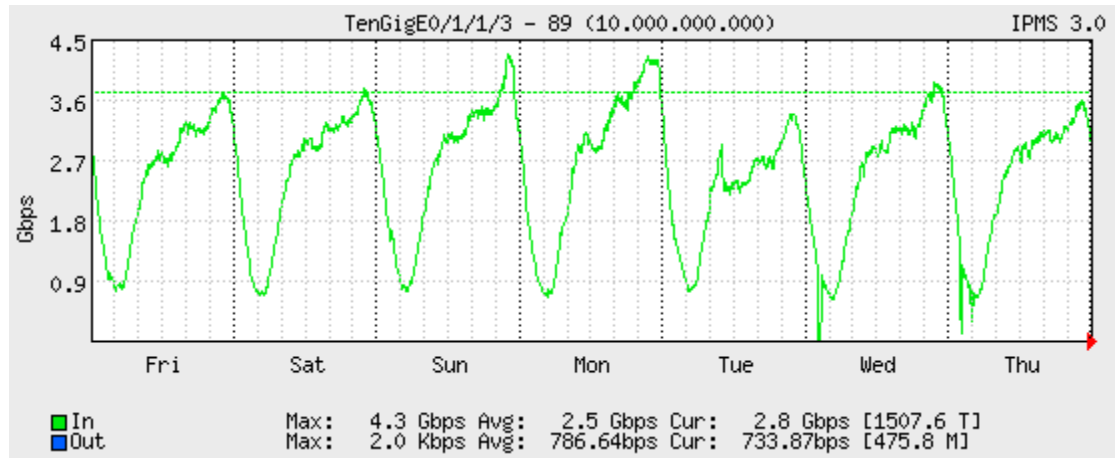

8. LAN 4

9. C&W 1

10. C&W 2

11. C&W 3

12. C&W 4

13. C&W 5

14. C&W 6

Resumen del periodo:

Description	Speed	Unit	In-Avg	Out-Avg	In-Peak	Out-Peak	Usage %
TGS_1	10000	mbps	2856.47	11.12	6435.59	83.34	64.36
TGS_2	10000	mbps	2526.47	0.00	5268.38	0.00	52.68
TGS_3	10000	mbps	2522.65	3256.23	5273.77	5422.68	54.23
TGS_4	10000	mbps	2685.76	577.58	5167.59	970.40	51.68
LAN_1	10000	mbps	3387.73	5.50	8165.76	14.13	81.66
LAN_2	10000	mbps	3393.76	0.03	8020.06	0.51	80.20
LAN_3	10000	mbps	668.01	0.72	1292.52	3.11	12.93
LAN_4	10000	mbps	675.56	0.00	1308.06	0.30	13.08
C&W_1	10000	mbps	2891.75	16.63	5648.00	33.50	56.48
C&W_2	10000	mbps	1033.32	0.00	1934.38	0.00	19.34
C&W_3	10000	mbps	2586.17	588.44	4574.89	879.43	45.75
C&W_4	10000	mbps	2500.11	0.00	4246.09	0.00	42.46
C&W_5	10000	mbps	675.59	0.00	1889.57	0.01	18.90
C&W_6	10000	mbps	1421.14	0.00	3456.46	0.00	34.57