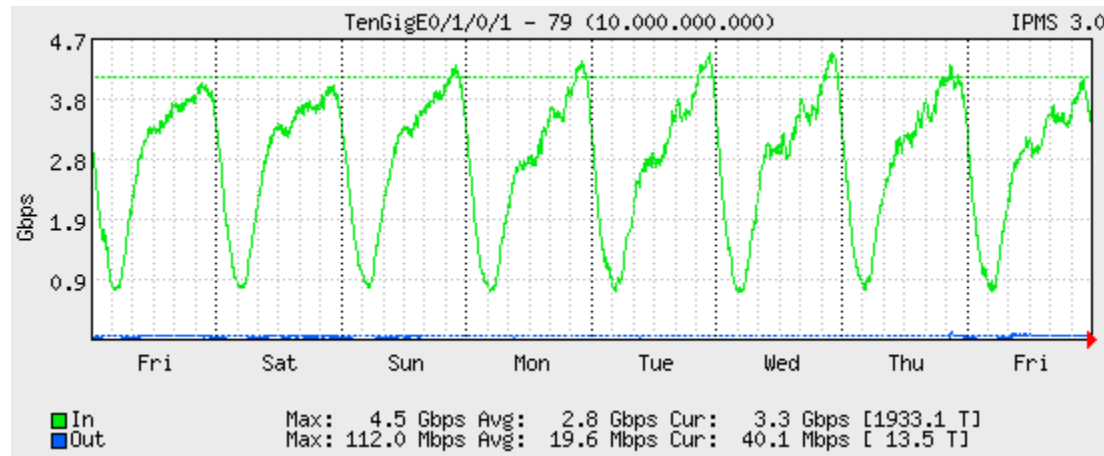

Periodo: 08/12/2017 00:00am – 15/12/2017 00:00am

1. TGS 1