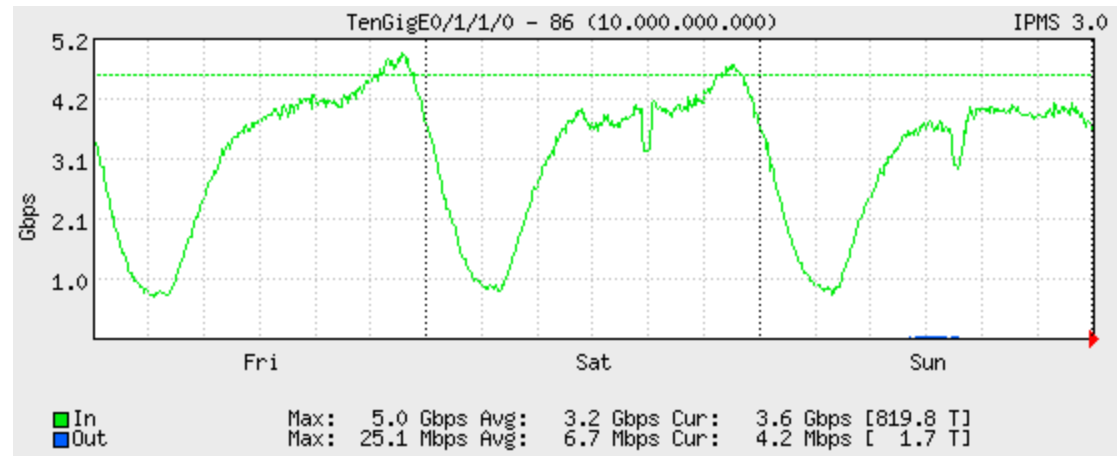

Description	Speed	Unit	In-Avg	Out-Avg	In-Peak	Out-Peak	Usage %
TGS_1	10000	mbps	2637.41	21.52	7539.90	64.77	75.40
TGS_2	10000	mbps	2615.75	0.00	7560.40	0.00	75.60
TGS_3	10000	mbps	2559.73	3308.49	8688.72	7287.54	86.89
TGS_4	10000	mbps	2625.85	587.35	4221.08	1712.31	42.21
LAN_1	10000	mbps	3251.69	5.54	5356.31	13.47	53.56
LAN_2	10000	mbps	3256.14	0.02	5186.37	0.36	51.86
LAN_3	10000	mbps	634.81	0.57	1117.12	1.50	11.17
LAN_4	10000	mbps	633.95	0.00	1060.09	0.00	10.60
C&W_1	10000	mbps	3172.32	18.90	8072.55	42.55	80.73
C&W_2	10000	mbps	920.47	0.00	1518.89	0.00	15.19
C&W_3	10000	mbps	2497.76	609.04	4099.74	905.17	41.00
C&W_4	10000	mbps	2543.08	0.00	4048.14	0.01	40.48
C&W_5	10000	mbps	626.67	0.00	1055.70	0.00	10.56
C&W_6	10000	mbps	1346.04	0.00	5775.77	0.00	57.76

Periodo: 29/12/2017 00:00am – 01/12/2017 00:00am

1. TGS 1

2. TGS 2

3. TGS 3

4. TGS 4

5. LAN 1

6. LAN 2

7. LAN 3

8. LAN 4

9. C&W 1

10. C&W 2

11. C&W 3

12. C&W 4

13. C&W 5

14. C&W 6

Resumen del periodo: