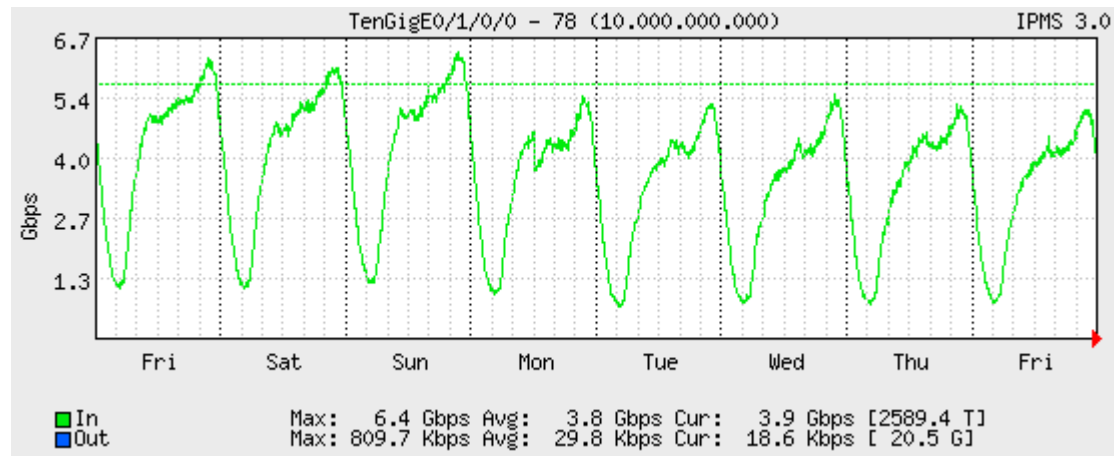

Description	Speed	Unit	In-Avg	Out-Avg	In-Peak	Out-Peak	Usage %
TGS_1	10000	mbps	2650.33	44.69	4309.90	178.33	43.10
TGS_2	10000	mbps	2449.66	0.00	3992.13	0.01	39.92
TGS_3	10000	mbps	2451.50	3075.64	3975.88	5011.48	50.12
TGS_4	10000	mbps	2464.22	580.92	3966.77	1042.03	39.67
LAN_1	10000	mbps	3750.14	5.82	6875.24	19.79	68.75
LAN_2	10000	mbps	3759.76	0.04	6887.09	3.18	68.87
LAN_3	10000	mbps	164.43	0.99	1566.83	4.53	15.67
LAN_4	10000	mbps	166.03	0.00	1602.57	0.00	16.03
C&W_1	10000	mbps	2797.90	13.16	4669.09	55.93	46.69
C&W_2	10000	mbps	961.98	0.00	1620.38	3.89	16.20
C&W_3	10000	mbps	2454.75	471.67	4160.99	695.55	41.61
C&W_4	10000	mbps	2135.57	0.00	3826.90	0.02	38.27
C&W_5	10000	mbps	605.22	0.21	2154.14	296.41	21.54
C&W_6	10000	mbps	1272.28	0.01	1998.23	13.02	19.98

Periodo: 08/12/2017 00:00am – 15/12/2017 00:00am

1. TGS 1

2. TGS 2

3. TGS 3

4. TGS 4

5. LAN 1

6. LAN 2

7. LAN 3

8. LAN 4

9. C&W 1

10. C&W 2

11. C&W 3

12. C&W 4

13. C&W 5

14. C&W 6

Resumen del periodo: