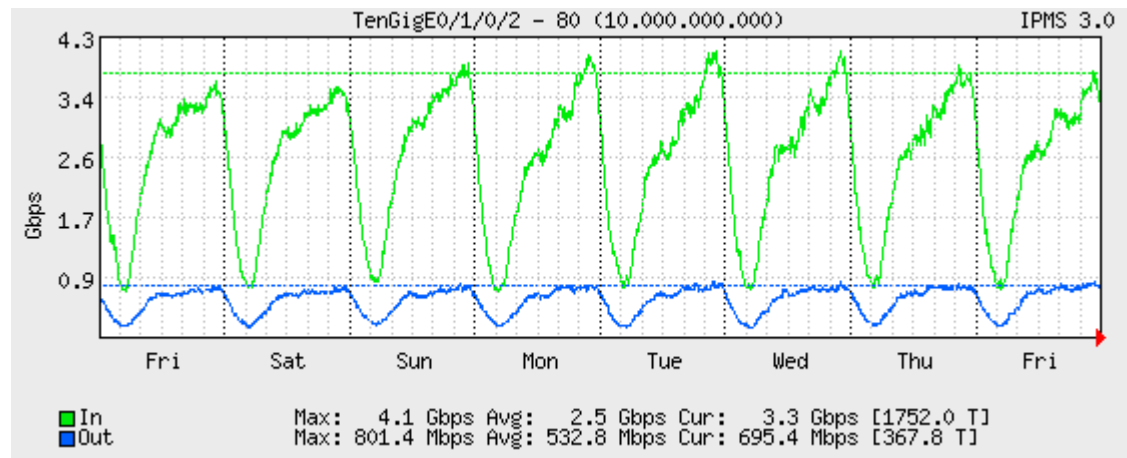

8. LAN 4

9. C&W 1

10. C&W 2

11. C&W 3

12. C&W 4

13. C&W 5

14. C&W 6

Resumen del periodo:

Description	Speed	Unit	In-Avg	Out-Avg	In-Peak	Out-Peak	Usage %
TGS_1	10000	mbps	2795.53	19.56	4470.20	110.76	44.70
TGS_2	10000	mbps	2659.47	0.00	4373.53	0.01	43.74
TGS_3	10000	mbps	2617.25	3254.89	4336.20	5167.79	51.68
TGS_4	10000	mbps	2606.36	635.48	4183.90	1080.71	41.84
LAN_1	10000	mbps	3750.00	6.51	6518.29	18.08	65.18
LAN_2	10000	mbps	3753.38	0.03	6416.80	0.81	64.17
LAN_3	10000	mbps	671.38	1.80	1139.65	5.05	11.40
LAN_4	10000	mbps	670.07	0.00	1082.03	0.01	10.82
C&W_1	10000	mbps	3025.77	18.87	5018.78	50.69	50.19
C&W_2	10000	mbps	991.20	0.00	1579.49	0.00	15.80
C&W_3	10000	mbps	2539.54	533.74	4087.21	801.14	40.87
C&W_4	10000	mbps	1964.49	0.00	4144.77	0.00	41.45
C&W_5	10000	mbps	655.94	0.00	1085.03	0.00	10.85
C&W_6	10000	mbps	1354.63	0.00	2188.12	0.00	21.88