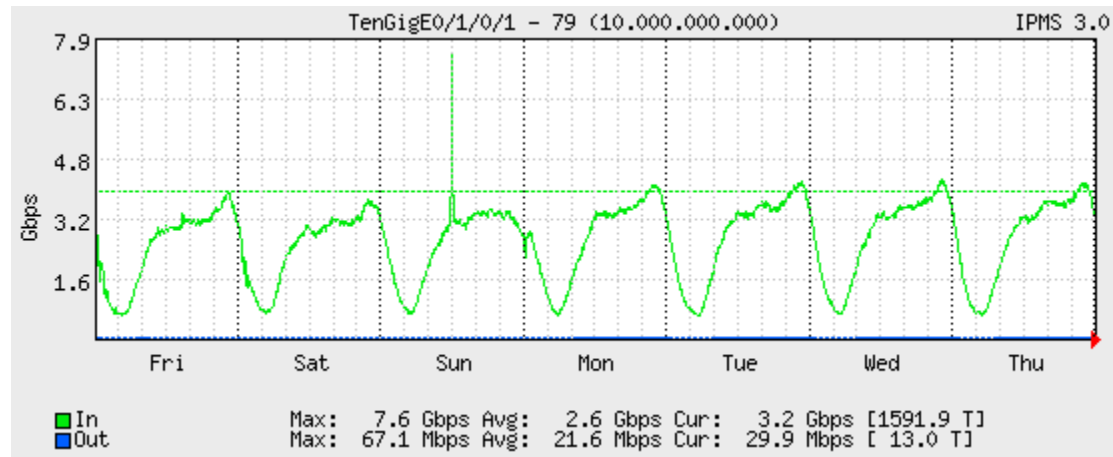

Periodo: 22/12/2017 00:00am – 29/12/2017 00:00am

1. TGS 1