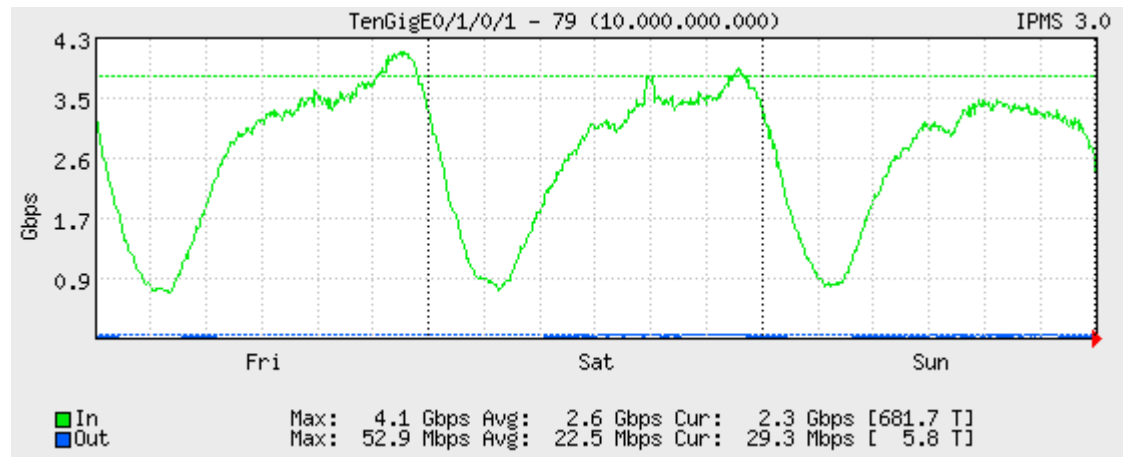

Periodo: 29/12/2017 00:00am – 01/12/2017 00:00am

1. TGS 1