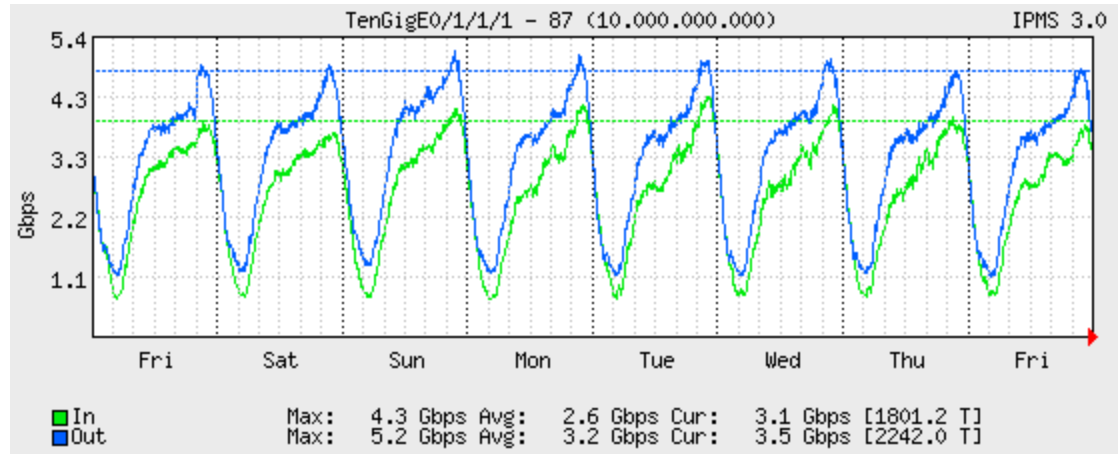

Description	Speed	Unit	In-Avg	Out-Avg	In-Peak	Out-Peak	Usage %
TGS_1	10000	mbps	2650.33	44.69	4309.90	178.33	43.10
TGS_2	10000	mbps	2449.66	0.00	3992.13	0.01	39.92
TGS_3	10000	mbps	2451.50	3075.64	3975.88	5011.48	50.12
TGS_4	10000	mbps	2464.22	580.92	3966.77	1042.03	39.67
LAN_1	10000	mbps	3750.14	5.82	6875.24	19.79	68.75
LAN_2	10000	mbps	3759.76	0.04	6887.09	3.18	68.87
LAN_3	10000	mbps	164.43	0.99	1566.83	4.53	15.67
LAN_4	10000	mbps	166.03	0.00	1602.57	0.00	16.03
C&W_1	10000	mbps	2797.90	13.16	4669.09	55.93	46.69
C&W_2	10000	mbps	961.98	0.00	1620.38	3.89	16.20
C&W_3	10000	mbps	2454.75	471.67	4160.99	695.55	41.61
C&W_4	10000	mbps	2135.57	0.00	3826.90	0.02	38.27
C&W_5	10000	mbps	605.22	0.21	2154.14	296.41	21.54
C&W_6	10000	mbps	1272.28	0.01	1998.23	13.02	19.98

Periodo: 08/12/2017 00:00am – 15/12/2017 00:00am

1. TGS 1

2. TGS 2

3. TGS 3

4. TGS 4

5. LAN 1

6. LAN 2

7. LAN 3

8. LAN 4

9. C&W 1

10. C&W 2

11. C&W 3

12. C&W 4

13. C&W 5

14. C&W 6

Resumen del periodo:

Description	Speed	Unit	In-Avg	Out-Avg	In-Peak	Out-Peak	Usage %
TGS_1	10000	mbps	2795.53	19.56	4470.20	110.76	44.70
TGS_2	10000	mbps	2659.47	0.00	4373.53	0.01	43.74
TGS_3	10000	mbps	2617.25	3254.89	4336.20	5167.79	51.68
TGS_4	10000	mbps	2606.36	635.48	4183.90	1080.71	41.84
LAN_1	10000	mbps	3750.00	6.51	6518.29	18.08	65.18
LAN_2	10000	mbps	3753.38	0.03	6416.80	0.81	64.17
LAN_3	10000	mbps	671.38	1.80	1139.65	5.05	11.40
LAN_4	10000	mbps	670.07	0.00	1082.03	0.01	10.82
C&W_1	10000	mbps	3025.77	18.87	5018.78	50.69	50.19
C&W_2	10000	mbps	991.20	0.00	1579.49	0.00	15.80
C&W_3	10000	mbps	2539.54	533.74	4087.21	801.14	40.87
C&W_4	10000	mbps	1964.49	0.00	4144.77	0.00	41.45
C&W_5	10000	mbps	655.94	0.00	1085.03	0.00	10.85
C&W_6	10000	mbps	1354.63	0.00	2188.12	0.00	21.88