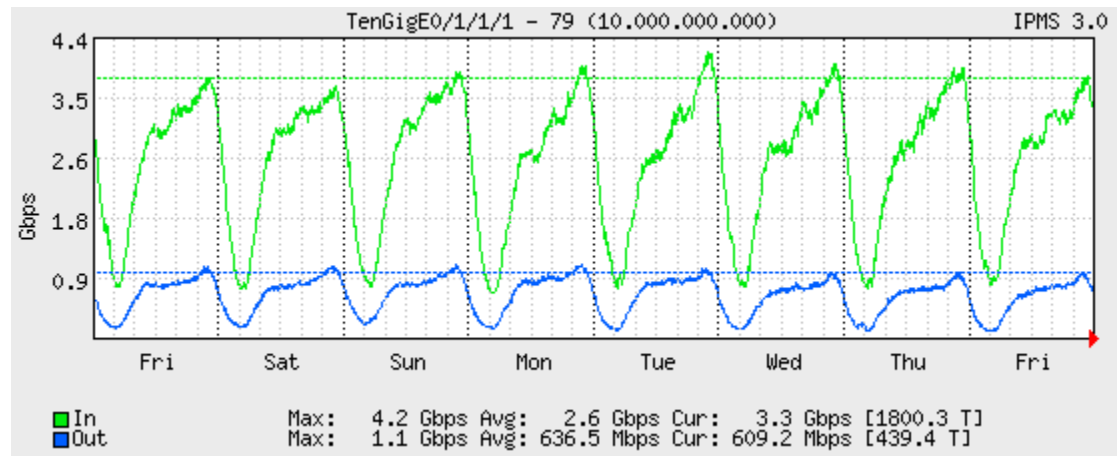

Description	Speed	Unit	In-Avg	Out-Avg	In-Peak	Out-Peak	Usage %
TGS_1	10000	mbps	2650.33	44.69	4309.90	178.33	43.10
TGS_2	10000	mbps	2449.66	0.00	3992.13	0.01	39.92
TGS_3	10000	mbps	2451.50	3075.64	3975.88	5011.48	50.12
TGS_4	10000	mbps	2464.22	580.92	3966.77	1042.03	39.67
LAN_1	10000	mbps	3750.14	5.82	6875.24	19.79	68.75
LAN_2	10000	mbps	3759.76	0.04	6887.09	3.18	68.87
LAN_3	10000	mbps	164.43	0.99	1566.83	4.53	15.67
LAN_4	10000	mbps	166.03	0.00	1602.57	0.00	16.03
C&W_1	10000	mbps	2797.90	13.16	4669.09	55.93	46.69
C&W_2	10000	mbps	961.98	0.00	1620.38	3.89	16.20
C&W_3	10000	mbps	2454.75	471.67	4160.99	695.55	41.61
C&W_4	10000	mbps	2135.57	0.00	3826.90	0.02	38.27
C&W_5	10000	mbps	605.22	0.21	2154.14	296.41	21.54
C&W_6	10000	mbps	1272.28	0.01	1998.23	13.02	19.98

Periodo: 08/12/2017 00:00am – 15/12/2017 00:00am

1. TGS 1

2. TGS 2

3. TGS 3

4. TGS 4

5. LAN 1

6. LAN 2

7. LAN 3

8. LAN 4

9. C&W 1

10. C&W 2

11. C&W 3

12. C&W 4

13. C&W 5

14. C&W 6

Resumen del periodo:

Description	Speed	Unit	In-Avg	Out-Avg	In-Peak	Out-Peak	Usage %
TGS_1	10000	mbps	2795.53	19.56	4470.20	110.76	44.70
TGS_2	10000	mbps	2659.47	0.00	4373.53	0.01	43.74
TGS_3	10000	mbps	2617.25	3254.89	4336.20	5167.79	51.68
TGS_4	10000	mbps	2606.36	635.48	4183.90	1080.71	41.84
LAN_1	10000	mbps	3750.00	6.51	6518.29	18.08	65.18
LAN_2	10000	mbps	3753.38	0.03	6416.80	0.81	64.17
LAN_3	10000	mbps	671.38	1.80	1139.65	5.05	11.40
LAN_4	10000	mbps	670.07	0.00	1082.03	0.01	10.82
C&W_1	10000	mbps	3025.77	18.87	5018.78	50.69	50.19
C&W_2	10000	mbps	991.20	0.00	1579.49	0.00	15.80
C&W_3	10000	mbps	2539.54	533.74	4087.21	801.14	40.87
C&W_4	10000	mbps	1964.49	0.00	4144.77	0.00	41.45
C&W_5	10000	mbps	655.94	0.00	1085.03	0.00	10.85
C&W_6	10000	mbps	1354.63	0.00	2188.12	0.00	21.88