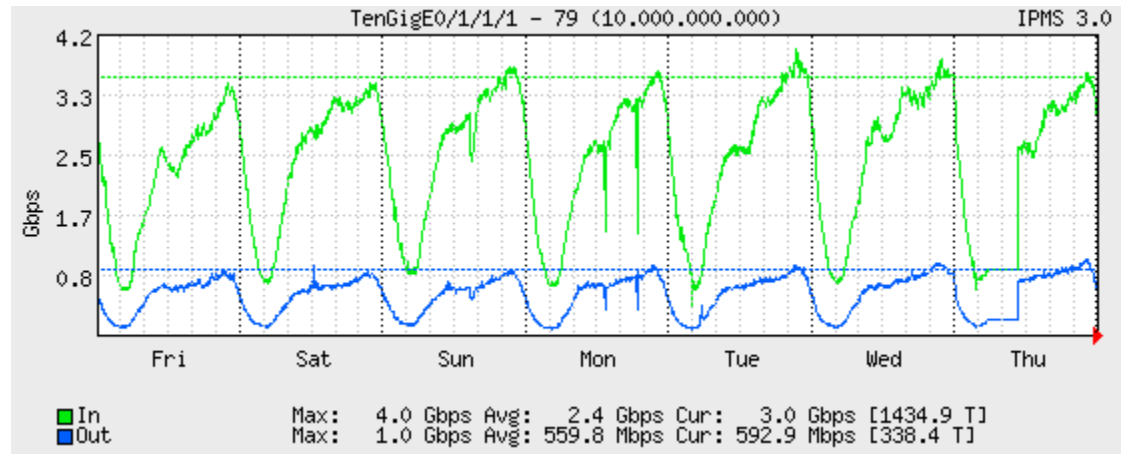

TASA DE OCUPACIÓN DE ENLACES (TOE)

Diciembre 2017

Periodo: 01/12/2017 00:00am – 08/12/2017 00:00am

1. TGS 1

2. TGS 2

3. TGS 3

4. TGS 4

5. LAN 1

6. LAN 2

7. C & W 1

8. C & W 2

9. C & W 3

10. C & W 4

11. C & W 5

12. C & W6

Resumen del periodo:

Description	Speed	Unit	In-Avg	Out-Avg	In-Peak	Out-Peak	Usage %
TGS_1	10000	mbps	2650.33	44.69	4309.90	178.33	43.10
TGS_2	10000	mbps	2449.66	0.00	3992.13	0.01	39.92
TGS_3	10000	mbps	2451.50	3075.64	3975.88	5011.48	50.12
TGS_4	10000	mbps	2464.22	580.92	3966.77	1042.03	39.67
LAN_1	10000	mbps	3750.14	5.82	6875.24	19.79	68.75
LAN_2	10000	mbps	3759.76	0.04	6887.09	3.18	68.87
LAN_3	10000	mbps	164.43	0.99	1566.83	4.53	15.67
LAN_4	10000	mbps	166.03	0.00	1602.57	0.00	16.03
C&W_1	10000	mbps	2797.90	13.16	4669.09	55.93	46.69
C&W_2	10000	mbps	961.98	0.00	1620.38	3.89	16.20
C&W_3	10000	mbps	2454.75	471.67	4160.99	695.55	41.61
C&W_4	10000	mbps	2135.57	0.00	3826.90	0.02	38.27
C&W_5	10000	mbps	605.22	0.21	2154.14	296.41	21.54
C&W_6	10000	mbps	1272.28	0.01	1998.23	13.02	19.98