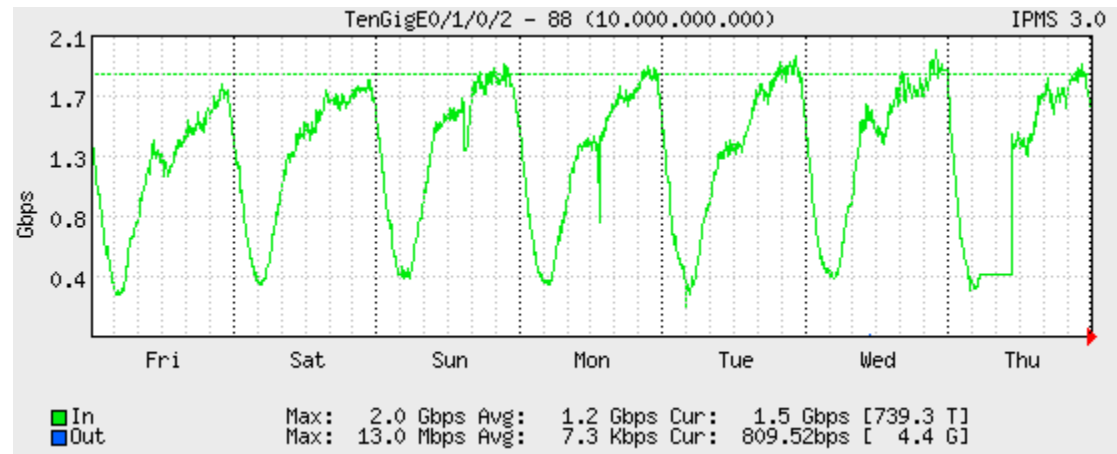

6. LAN 2

7. C & W 1

8. C & W 2

9. C & W 3

10. C & W 4

11. C & W 5

12. C & W6

Resumen del periodo:

Description	Speed	Unit	In-Avg	Out-Avg	In-Peak	Out-Peak	Usage %
TGS_1	10000	mbps	2650.33	44.69	4309.90	178.33	43.10
TGS_2	10000	mbps	2449.66	0.00	3992.13	0.01	39.92
TGS_3	10000	mbps	2451.50	3075.64	3975.88	5011.48	50.12
TGS_4	10000	mbps	2464.22	580.92	3966.77	1042.03	39.67
LAN_1	10000	mbps	3750.14	5.82	6875.24	19.79	68.75
LAN_2	10000	mbps	3759.76	0.04	6887.09	3.18	68.87
LAN_3	10000	mbps	164.43	0.99	1566.83	4.53	15.67
LAN_4	10000	mbps	166.03	0.00	1602.57	0.00	16.03
C&W_1	10000	mbps	2797.90	13.16	4669.09	55.93	46.69
C&W_2	10000	mbps	961.98	0.00	1620.38	3.89	16.20
C&W_3	10000	mbps	2454.75	471.67	4160.99	695.55	41.61
C&W_4	10000	mbps	2135.57	0.00	3826.90	0.02	38.27
C&W_5	10000	mbps	605.22	0.21	2154.14	296.41	21.54
C&W_6	10000	mbps	1272.28	0.01	1998.23	13.02	19.98