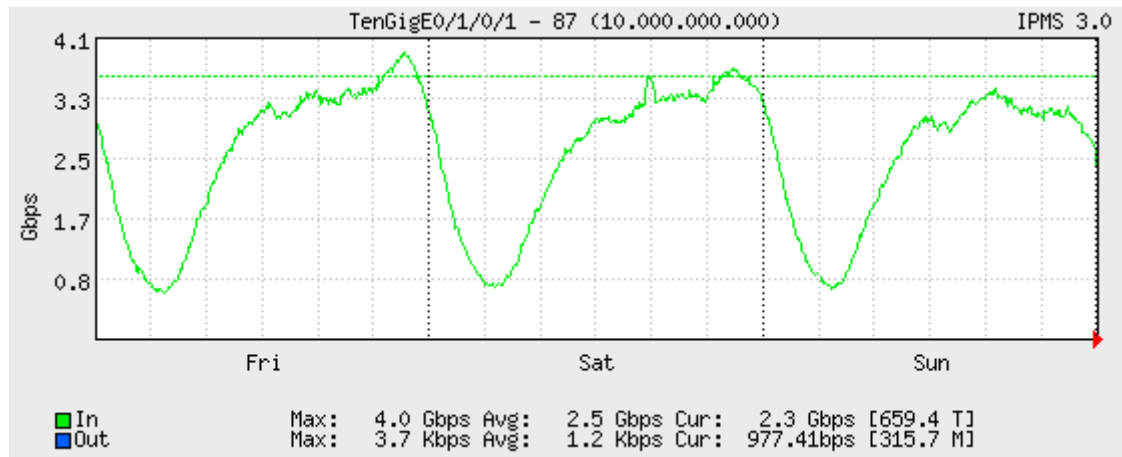

Periodo: 29/12/2017 00:00am – 01/12/2017 00:00am

1. TGS 1

2. TGS 2