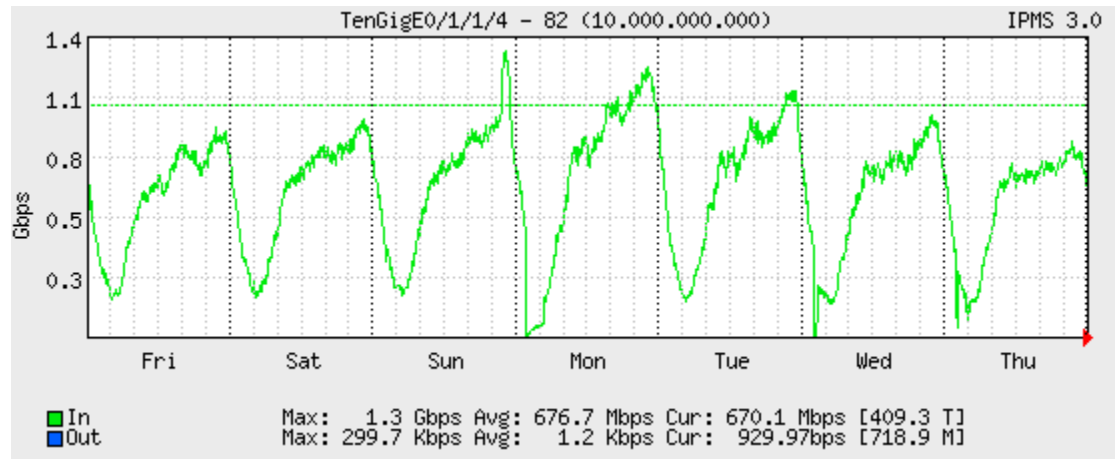

Description	Speed	Unit	In-Avg	Out-Avg	In-Peak	Out-Peak	Usage %
TGS_1	10000	mbps	2795.53	19.56	4470.20	110.76	44.70
TGS_2	10000	mbps	2659.47	0.00	4373.53	0.01	43.74
TGS_3	10000	mbps	2617.25	3254.89	4336.20	5167.79	51.68
TGS_4	10000	mbps	2606.36	635.48	4183.90	1080.71	41.84
LAN_1	10000	mbps	3750.00	6.51	6518.29	18.08	65.18
LAN_2	10000	mbps	3753.38	0.03	6416.80	0.81	64.17
LAN_3	10000	mbps	671.38	1.80	1139.65	5.05	11.40
LAN_4	10000	mbps	670.07	0.00	1082.03	0.01	10.82
C&W_1	10000	mbps	3025.77	18.87	5018.78	50.69	50.19
C&W_2	10000	mbps	991.20	0.00	1579.49	0.00	15.80
C&W_3	10000	mbps	2539.54	533.74	4087.21	801.14	40.87
C&W_4	10000	mbps	1964.49	0.00	4144.77	0.00	41.45
C&W_5	10000	mbps	655.94	0.00	1085.03	0.00	10.85
C&W_6	10000	mbps	1354.63	0.00	2188.12	0.00	21.88

Periodo: 15/12/2017 00:00am – 22/12/2017 00:00:00am

1. TGS 1

2. TGS 2

3. TGS 3

4. TGS 4

5. LAN 1

6. LAN 2

7. LAN 3

8. LAN 4

9. C&W 1

10. C&W 2

11. C&W 3

12. C&W 4

13. C&W 5

14. C&W 6

Resumen del periodo: