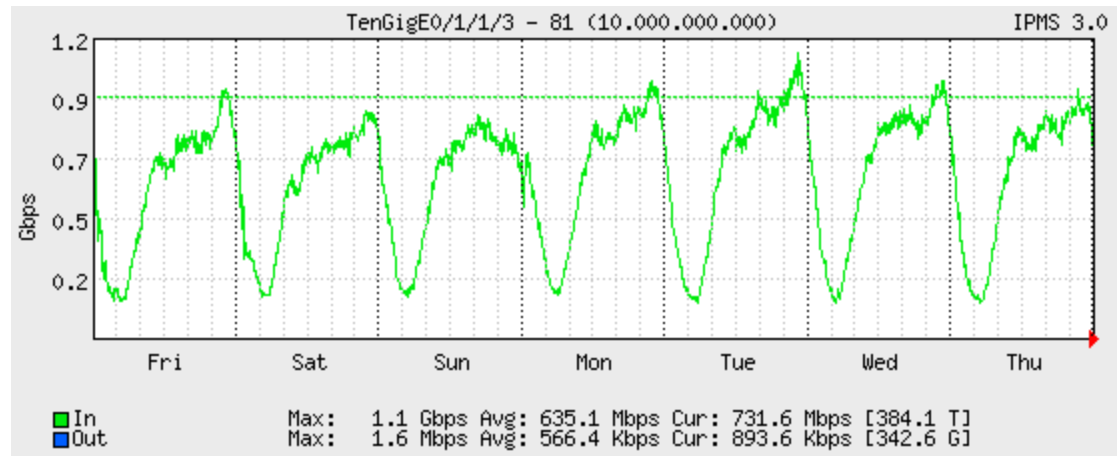

Description	Speed	Unit	In-Avg	Out-Avg	In-Peak	Out-Peak	Usage %
TGS_1	10000	mbps	2856.47	11.12	6435.59	83.34	64.36
TGS_2	10000	mbps	2526.47	0.00	5268.38	0.00	52.68
TGS_3	10000	mbps	2522.65	3256.23	5273.77	5422.68	54.23
TGS_4	10000	mbps	2685.76	577.58	5167.59	970.40	51.68
LAN_1	10000	mbps	3387.73	5.50	8165.76	14.13	81.66
LAN_2	10000	mbps	3393.76	0.03	8020.06	0.51	80.20
LAN_3	10000	mbps	668.01	0.72	1292.52	3.11	12.93
LAN_4	10000	mbps	675.56	0.00	1308.06	0.30	13.08
C&W_1	10000	mbps	2891.75	16.63	5648.00	33.50	56.48
C&W_2	10000	mbps	1033.32	0.00	1934.38	0.00	19.34
C&W_3	10000	mbps	2586.17	588.44	4574.89	879.43	45.75
C&W_4	10000	mbps	2500.11	0.00	4246.09	0.00	42.46
C&W_5	10000	mbps	675.59	0.00	1889.57	0.01	18.90
C&W_6	10000	mbps	1421.14	0.00	3456.46	0.00	34.57

Periodo: 22/12/2017 00:00am – 29/12/2017 00:00am

1. TGS 1

2. TGS 2

3. TGS 3

4. TGS4

5. LAN 1

6. LAN 2

7. LAN 3

8. LAN 4

9. C&W 1

10. C&W 2

11. C&W 3

12. C&W 4

13. C&W 5

14. C&W 6

Resumen del periodo: