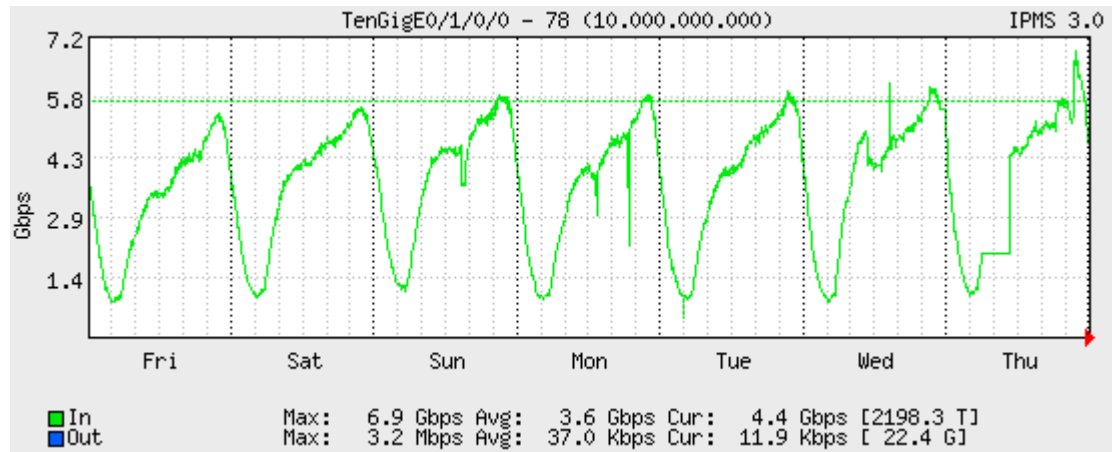

TASA DE OCUPACIÓN DE ENLACES (TOE)

Diciembre 2017

Periodo: 01/12/2017 00:00am – 08/12/2017 00:00am

1. TGS 1

2. TGS 2

3. TGS 3

4. TGS 4

5. LAN 1

6. LAN 2

7. C & W 1

8. C & W 2

9. C & W 3

10. C & W 4

11. C & W 5

12. C & W6

Resumen del periodo:

Description	Speed	Unit	In-Avg	Out-Avg	In-Peak	Out-Peak	Usage %
TGS_1	10000	mbps	2650.33	44.69	4309.90	178.33	43.10
TGS_2	10000	mbps	2449.66	0.00	3992.13	0.01	39.92
TGS_3	10000	mbps	2451.50	3075.64	3975.88	5011.48	50.12
TGS_4	10000	mbps	2464.22	580.92	3966.77	1042.03	39.67
LAN_1	10000	mbps	3750.14	5.82	6875.24	19.79	68.75
LAN_2	10000	mbps	3759.76	0.04	6887.09	3.18	68.87
LAN_3	10000	mbps	164.43	0.99	1566.83	4.53	15.67
LAN_4	10000	mbps	166.03	0.00	1602.57	0.00	16.03
C&W_1	10000	mbps	2797.90	13.16	4669.09	55.93	46.69
C&W_2	10000	mbps	961.98	0.00	1620.38	3.89	16.20
C&W_3	10000	mbps	2454.75	471.67	4160.99	695.55	41.61
C&W_4	10000	mbps	2135.57	0.00	3826.90	0.02	38.27
C&W_5	10000	mbps	605.22	0.21	2154.14	296.41	21.54
C&W_6	10000	mbps	1272.28	0.01	1998.23	13.02	19.98