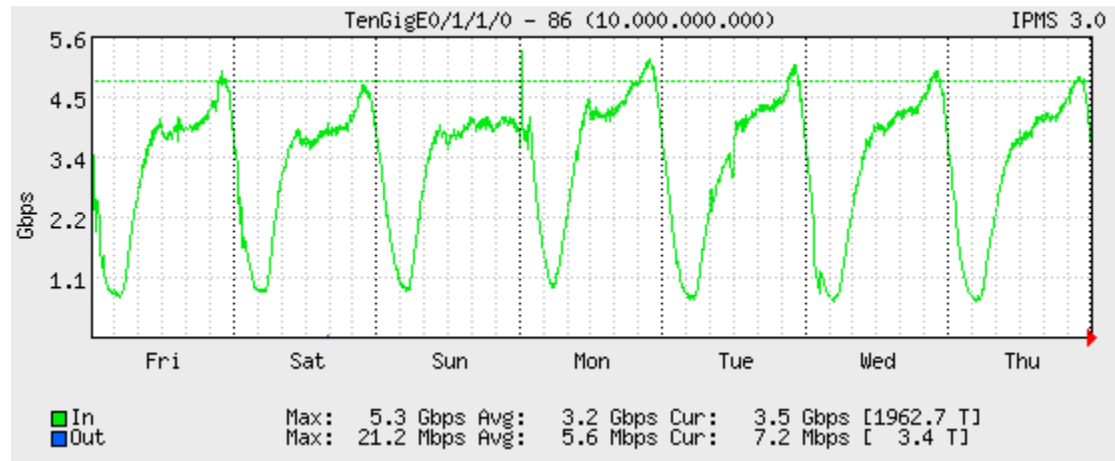

Description	Speed	Unit	In-Avg	Out-Avg	In-Peak	Out-Peak	Usage %
TGS_1	10000	mbps	2856.47	11.12	6435.59	83.34	64.36
TGS_2	10000	mbps	2526.47	0.00	5268.38	0.00	52.68
TGS_3	10000	mbps	2522.65	3256.23	5273.77	5422.68	54.23
TGS_4	10000	mbps	2685.76	577.58	5167.59	970.40	51.68
LAN_1	10000	mbps	3387.73	5.50	8165.76	14.13	81.66
LAN_2	10000	mbps	3393.76	0.03	8020.06	0.51	80.20
LAN_3	10000	mbps	668.01	0.72	1292.52	3.11	12.93
LAN_4	10000	mbps	675.56	0.00	1308.06	0.30	13.08
C&W_1	10000	mbps	2891.75	16.63	5648.00	33.50	56.48
C&W_2	10000	mbps	1033.32	0.00	1934.38	0.00	19.34
C&W_3	10000	mbps	2586.17	588.44	4574.89	879.43	45.75
C&W_4	10000	mbps	2500.11	0.00	4246.09	0.00	42.46
C&W_5	10000	mbps	675.59	0.00	1889.57	0.01	18.90
C&W_6	10000	mbps	1421.14	0.00	3456.46	0.00	34.57

Periodo: 22/12/2017 00:00am – 29/12/2017 00:00am

1. TGS 1

2. TGS 2

3. TGS 3

4. TGS4

5. LAN 1

6. LAN 2

7. LAN 3

8. LAN 4

9. C&W 1

10. C&W 2

11. C&W 3

12. C&W 4

13. C&W 5

14. C&W 6

Resumen del periodo: