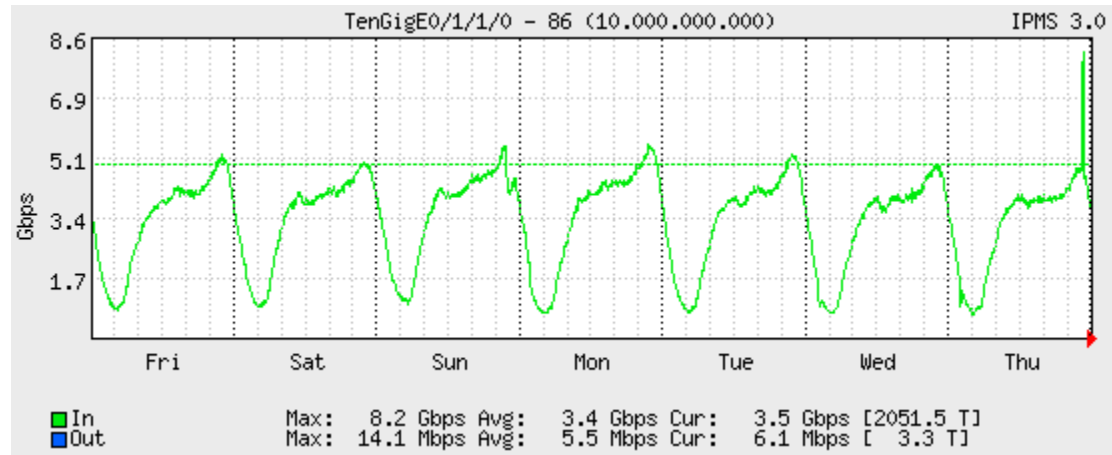

Description	Speed	Unit	In-Avg	Out-Avg	In-Peak	Out-Peak	Usage %
TGS_1	10000	mbps	2795.53	19.56	4470.20	110.76	44.70
TGS_2	10000	mbps	2659.47	0.00	4373.53	0.01	43.74
TGS_3	10000	mbps	2617.25	3254.89	4336.20	5167.79	51.68
TGS_4	10000	mbps	2606.36	635.48	4183.90	1080.71	41.84
LAN_1	10000	mbps	3750.00	6.51	6518.29	18.08	65.18
LAN_2	10000	mbps	3753.38	0.03	6416.80	0.81	64.17
LAN_3	10000	mbps	671.38	1.80	1139.65	5.05	11.40
LAN_4	10000	mbps	670.07	0.00	1082.03	0.01	10.82
C&W_1	10000	mbps	3025.77	18.87	5018.78	50.69	50.19
C&W_2	10000	mbps	991.20	0.00	1579.49	0.00	15.80
C&W_3	10000	mbps	2539.54	533.74	4087.21	801.14	40.87
C&W_4	10000	mbps	1964.49	0.00	4144.77	0.00	41.45
C&W_5	10000	mbps	655.94	0.00	1085.03	0.00	10.85
C&W_6	10000	mbps	1354.63	0.00	2188.12	0.00	21.88

Periodo: 15/12/2017 00:00am – 22/12/2017 00:00:00am

1. TGS 1

2. TGS 2

3. TGS 3

4. TGS 4

5. LAN 1

6. LAN 2

7. LAN 3

8. LAN 4

9. C&W 1

10. C&W 2

11. C&W 3

12. C&W 4

13. C&W 5

14. C&W 6

Resumen del periodo: