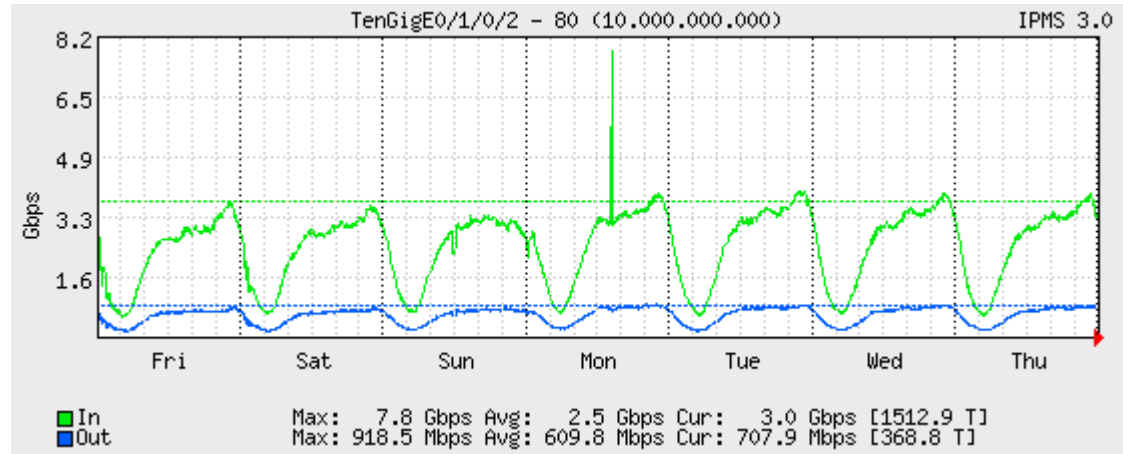

Periodo: 22/12/2017 00:00am – 29/12/2017 00:00am

1. TGS 1

2. TGS 2

3. TGS 3

4. TGS4

5. LAN 1

6. LAN 2

7. LAN 3

8. LAN 4

9. C&W 1

10. C&W 2

11. C&W 3

12. C&W 4

13. C&W 5

14. C&W 6

Resumen del periodo:

Description	Speed	Unit	In-Avg	Out-Avg	In-Peak	Out-Peak	Usage %
TGS_1	10000	mbps	2637.41	21.52	7539.90	64.77	75.40
TGS_2	10000	mbps	2615.75	0.00	7560.40	0.00	75.60
TGS_3	10000	mbps	2559.73	3308.49	8688.72	7287.54	86.89
TGS_4	10000	mbps	2625.85	587.35	4221.08	1712.31	42.21
LAN_1	10000	mbps	3251.69	5.54	5356.31	13.47	53.56
LAN_2	10000	mbps	3256.14	0.02	5186.37	0.36	51.86
LAN_3	10000	mbps	634.81	0.57	1117.12	1.50	11.17
LAN_4	10000	mbps	633.95	0.00	1060.09	0.00	10.60
C&W_1	10000	mbps	3172.32	18.90	8072.55	42.55	80.73
C&W_2	10000	mbps	920.47	0.00	1518.89	0.00	15.19
C&W_3	10000	mbps	2497.76	609.04	4099.74	905.17	41.00
C&W_4	10000	mbps	2543.08	0.00	4048.14	0.01	40.48
C&W_5	10000	mbps	626.67	0.00	1055.70	0.00	10.56
C&W_6	10000	mbps	1346.04	0.00	5775.77	0.00	57.76

Periodo: 29/12/2017 00:00am – 01/12/2017 00:00am

1. TGS 1

2. TGS 2

3. TGS 3

4. TGS 4

5. LAN 1

6. LAN 2

7. LAN 3