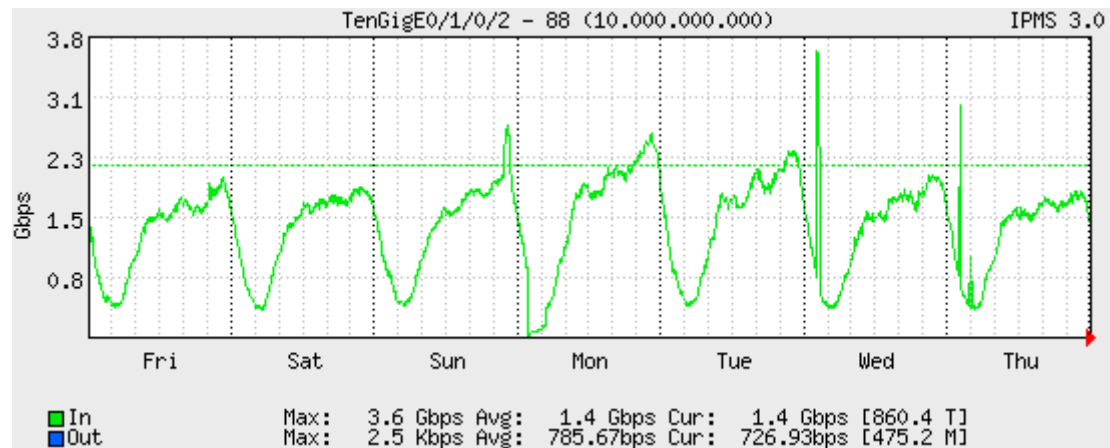

8. LAN 4

9. C&W 1

10. C&W 2

11. C&W 3

12. C&W 4

13. C&W 5

14. C&W 6

Resumen del periodo:

Description	Speed	Unit	In-Avg	Out-Avg	In-Peak	Out-Peak	Usage %
TGS_1	10000	mbps	2856.47	11.12	6435.59	83.34	64.36
TGS_2	10000	mbps	2526.47	0.00	5268.38	0.00	52.68
TGS_3	10000	mbps	2522.65	3256.23	5273.77	5422.68	54.23
TGS_4	10000	mbps	2685.76	577.58	5167.59	970.40	51.68
LAN_1	10000	mbps	3387.73	5.50	8165.76	14.13	81.66
LAN_2	10000	mbps	3393.76	0.03	8020.06	0.51	80.20
LAN_3	10000	mbps	668.01	0.72	1292.52	3.11	12.93
LAN_4	10000	mbps	675.56	0.00	1308.06	0.30	13.08
C&W_1	10000	mbps	2891.75	16.63	5648.00	33.50	56.48
C&W_2	10000	mbps	1033.32	0.00	1934.38	0.00	19.34
C&W_3	10000	mbps	2586.17	588.44	4574.89	879.43	45.75
C&W_4	10000	mbps	2500.11	0.00	4246.09	0.00	42.46
C&W_5	10000	mbps	675.59	0.00	1889.57	0.01	18.90
C&W_6	10000	mbps	1421.14	0.00	3456.46	0.00	34.57