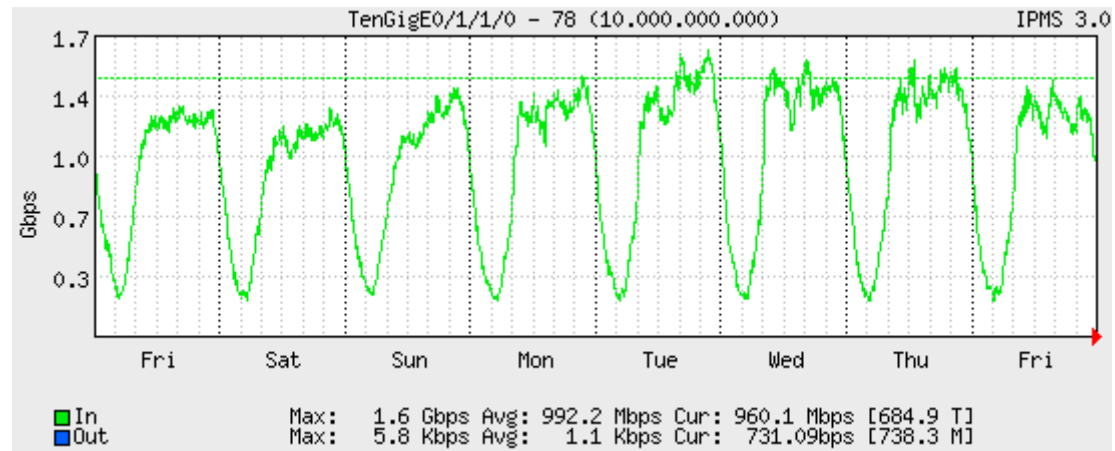

Description	Speed	Unit	In-Avg	Out-Avg	In-Peak	Out-Peak	Usage %
TGS_1	10000	mbps	2650.33	44.69	4309.90	178.33	43.10
TGS_2	10000	mbps	2449.66	0.00	3992.13	0.01	39.92
TGS_3	10000	mbps	2451.50	3075.64	3975.88	5011.48	50.12
TGS_4	10000	mbps	2464.22	580.92	3966.77	1042.03	39.67
LAN_1	10000	mbps	3750.14	5.82	6875.24	19.79	68.75
LAN_2	10000	mbps	3759.76	0.04	6887.09	3.18	68.87
LAN_3	10000	mbps	164.43	0.99	1566.83	4.53	15.67
LAN_4	10000	mbps	166.03	0.00	1602.57	0.00	16.03
C&W_1	10000	mbps	2797.90	13.16	4669.09	55.93	46.69
C&W_2	10000	mbps	961.98	0.00	1620.38	3.89	16.20
C&W_3	10000	mbps	2454.75	471.67	4160.99	695.55	41.61
C&W_4	10000	mbps	2135.57	0.00	3826.90	0.02	38.27
C&W_5	10000	mbps	605.22	0.21	2154.14	296.41	21.54
C&W_6	10000	mbps	1272.28	0.01	1998.23	13.02	19.98

Periodo: 08/12/2017 00:00am – 15/12/2017 00:00am

1. TGS 1

2. TGS 2

3. TGS 3

4. TGS 4

5. LAN 1

6. LAN 2

7. LAN 3

8. LAN 4

9. C&W 1

10. C&W 2

11. C&W 3

12. C&W 4

13. C&W 5

14. C&W 6

Resumen del periodo: