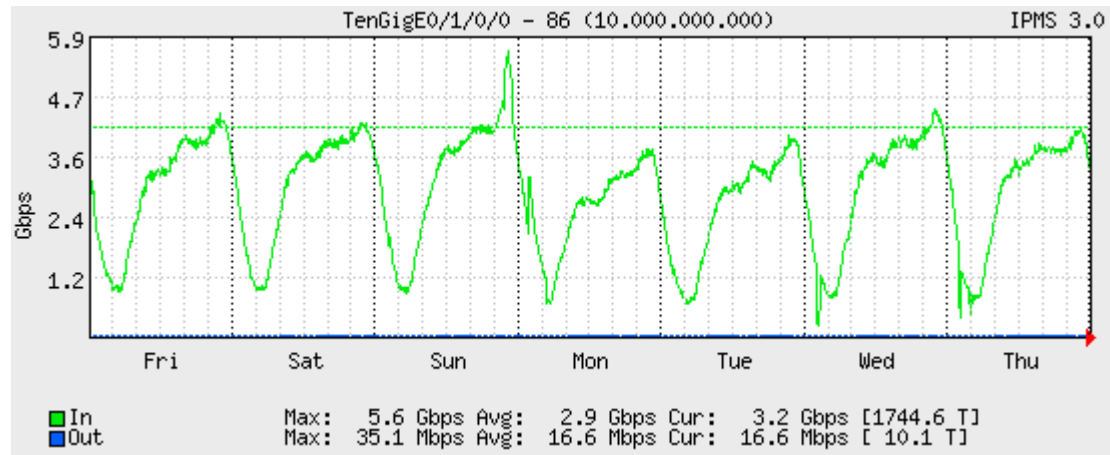

9. C&W 1