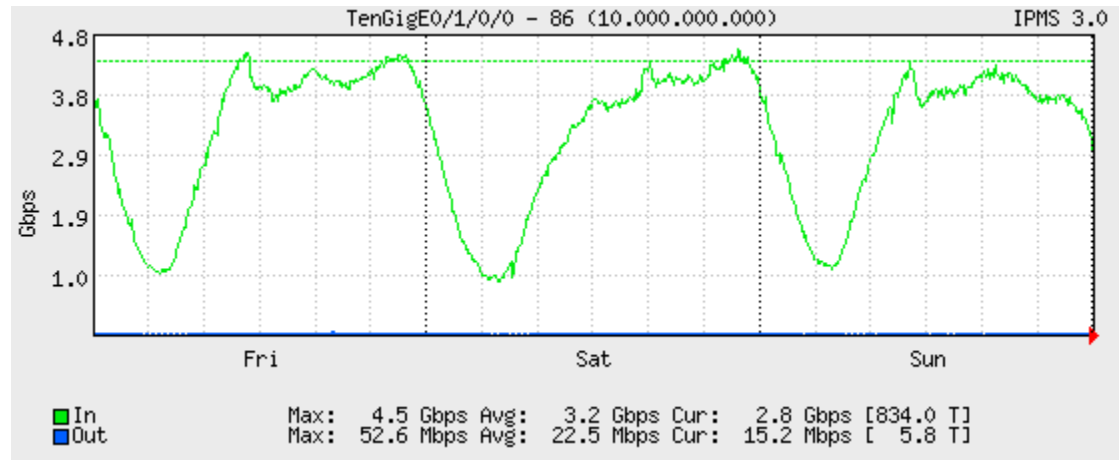

Description	Speed	Unit	In-Avg	Out-Avg	In-Peak	Out-Peak	Usage %
TGS_1	10000	mbps	2637.41	21.52	7539.90	64.77	75.40
TGS_2	10000	mbps	2615.75	0.00	7560.40	0.00	75.60
TGS_3	10000	mbps	2559.73	3308.49	8688.72	7287.54	86.89
TGS_4	10000	mbps	2625.85	587.35	4221.08	1712.31	42.21
LAN_1	10000	mbps	3251.69	5.54	5356.31	13.47	53.56
LAN_2	10000	mbps	3256.14	0.02	5186.37	0.36	51.86
LAN_3	10000	mbps	634.81	0.57	1117.12	1.50	11.17
LAN_4	10000	mbps	633.95	0.00	1060.09	0.00	10.60
C&W_1	10000	mbps	3172.32	18.90	8072.55	42.55	80.73
C&W_2	10000	mbps	920.47	0.00	1518.89	0.00	15.19
C&W_3	10000	mbps	2497.76	609.04	4099.74	905.17	41.00
C&W_4	10000	mbps	2543.08	0.00	4048.14	0.01	40.48
C&W_5	10000	mbps	626.67	0.00	1055.70	0.00	10.56
C&W_6	10000	mbps	1346.04	0.00	5775.77	0.00	57.76

Periodo: 29/12/2017 00:00am – 01/12/2017 00:00am

1. TGS 1

2. TGS 2

3. TGS 3

4. TGS 4

5. LAN 1

6. LAN 2

7. LAN 3

8. LAN 4

9. C&W 1

10. C&W 2

11. C&W 3

12. C&W 4

13. C&W 5

14. C&W 6

Resumen del periodo: