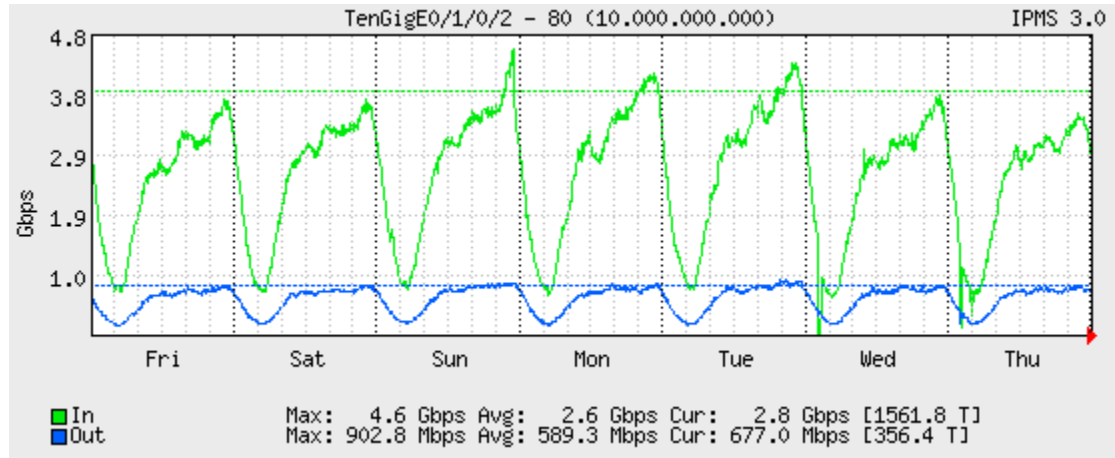

8. LAN 4

9. C&W 1

10. C&W 2

11. C&W 3

12. C&W 4

13. C&W 5

14. C&W 6

Resumen del periodo:

Description	Speed	Unit	In-Avg	Out-Avg	In-Peak	Out-Peak	Usage %
TGS_1	10000	mbps	2856.47	11.12	6435.59	83.34	64.36
TGS_2	10000	mbps	2526.47	0.00	5268.38	0.00	52.68
TGS_3	10000	mbps	2522.65	3256.23	5273.77	5422.68	54.23
TGS_4	10000	mbps	2685.76	577.58	5167.59	970.40	51.68
LAN_1	10000	mbps	3387.73	5.50	8165.76	14.13	81.66
LAN_2	10000	mbps	3393.76	0.03	8020.06	0.51	80.20
LAN_3	10000	mbps	668.01	0.72	1292.52	3.11	12.93
LAN_4	10000	mbps	675.56	0.00	1308.06	0.30	13.08
C&W_1	10000	mbps	2891.75	16.63	5648.00	33.50	56.48
C&W_2	10000	mbps	1033.32	0.00	1934.38	0.00	19.34
C&W_3	10000	mbps	2586.17	588.44	4574.89	879.43	45.75
C&W_4	10000	mbps	2500.11	0.00	4246.09	0.00	42.46
C&W_5	10000	mbps	675.59	0.00	1889.57	0.01	18.90
C&W_6	10000	mbps	1421.14	0.00	3456.46	0.00	34.57