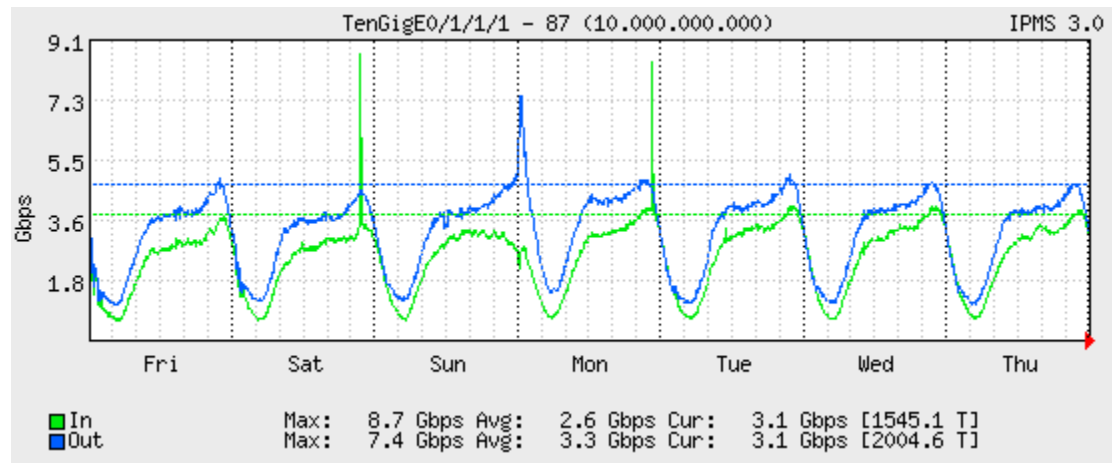

Description	Speed	Unit	In-Avg	Out-Avg	In-Peak	Out-Peak	Usage %
TGS_1	10000	mbps	2856.47	11.12	6435.59	83.34	64.36
TGS_2	10000	mbps	2526.47	0.00	5268.38	0.00	52.68
TGS_3	10000	mbps	2522.65	3256.23	5273.77	5422.68	54.23
TGS_4	10000	mbps	2685.76	577.58	5167.59	970.40	51.68
LAN_1	10000	mbps	3387.73	5.50	8165.76	14.13	81.66
LAN_2	10000	mbps	3393.76	0.03	8020.06	0.51	80.20
LAN_3	10000	mbps	668.01	0.72	1292.52	3.11	12.93
LAN_4	10000	mbps	675.56	0.00	1308.06	0.30	13.08
C&W_1	10000	mbps	2891.75	16.63	5648.00	33.50	56.48
C&W_2	10000	mbps	1033.32	0.00	1934.38	0.00	19.34
C&W_3	10000	mbps	2586.17	588.44	4574.89	879.43	45.75
C&W_4	10000	mbps	2500.11	0.00	4246.09	0.00	42.46
C&W_5	10000	mbps	675.59	0.00	1889.57	0.01	18.90
C&W_6	10000	mbps	1421.14	0.00	3456.46	0.00	34.57

Periodo: 22/12/2017 00:00am – 29/12/2017 00:00am

1. TGS 1

2. TGS 2

3. TGS 3

4. TGS4

5. LAN 1

6. LAN 2

7. LAN 3

8. LAN 4

9. C&W 1

10. C&W 2

11. C&W 3

12. C&W 4

13. C&W 5

14. C&W 6

Resumen del periodo: