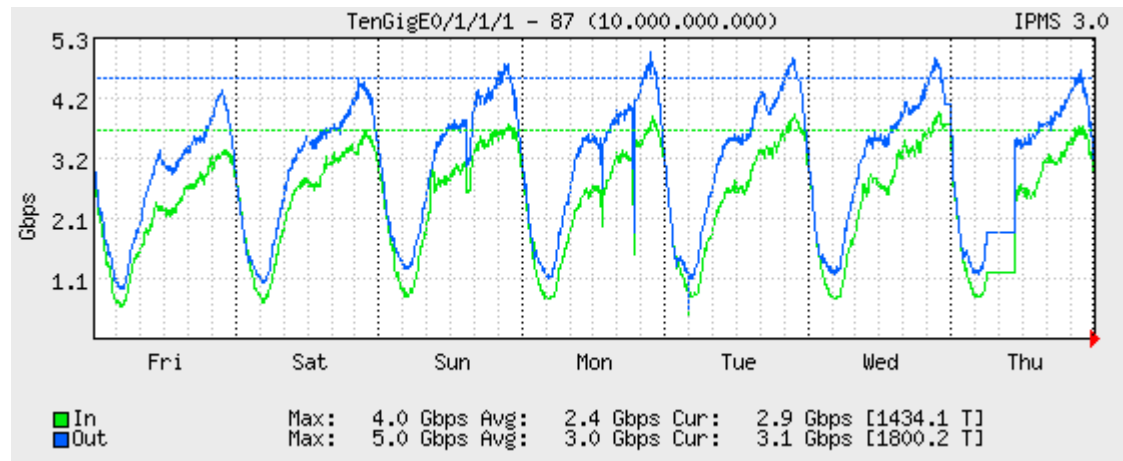

TASA DE OCUPACIÓN DE ENLACES (TOE)

Diciembre 2017

Periodo: 01/12/2017 00:00am – 08/12/2017 00:00am

1. TGS 1

2. TGS 2

3. TGS 3

4. TGS 4

5. LAN 1

6. LAN 2

7. C & W 1

8. C & W 2

9. C & W 3

10. C & W 4

11. C & W 5

12. C & W6

Resumen del periodo:

Description	Speed	Unit	In-Avg	Out-Avg	In-Peak	Out-Peak	Usage %
TGS_1	10000	mbps	2650.33	44.69	4309.90	178.33	43.10
TGS_2	10000	mbps	2449.66	0.00	3992.13	0.01	39.92
TGS_3	10000	mbps	2451.50	3075.64	3975.88	5011.48	50.12
TGS_4	10000	mbps	2464.22	580.92	3966.77	1042.03	39.67
LAN_1	10000	mbps	3750.14	5.82	6875.24	19.79	68.75
LAN_2	10000	mbps	3759.76	0.04	6887.09	3.18	68.87
LAN_3	10000	mbps	164.43	0.99	1566.83	4.53	15.67
LAN_4	10000	mbps	166.03	0.00	1602.57	0.00	16.03
C&W_1	10000	mbps	2797.90	13.16	4669.09	55.93	46.69
C&W_2	10000	mbps	961.98	0.00	1620.38	3.89	16.20
C&W_3	10000	mbps	2454.75	471.67	4160.99	695.55	41.61
C&W_4	10000	mbps	2135.57	0.00	3826.90	0.02	38.27
C&W_5	10000	mbps	605.22	0.21	2154.14	296.41	21.54
C&W_6	10000	mbps	1272.28	0.01	1998.23	13.02	19.98