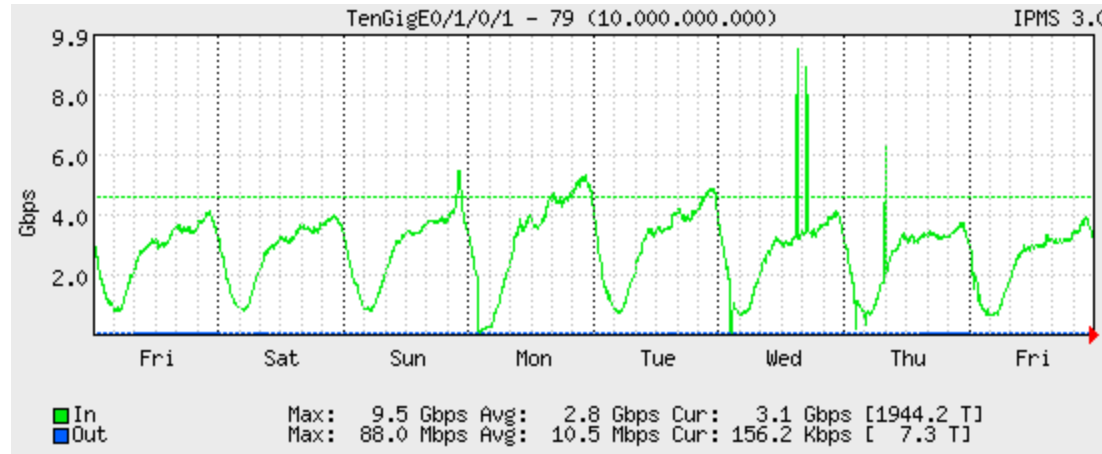

Periodo: 15/12/2017 00:00am – 22/12/2017 00:00:00am

1. TGS 1