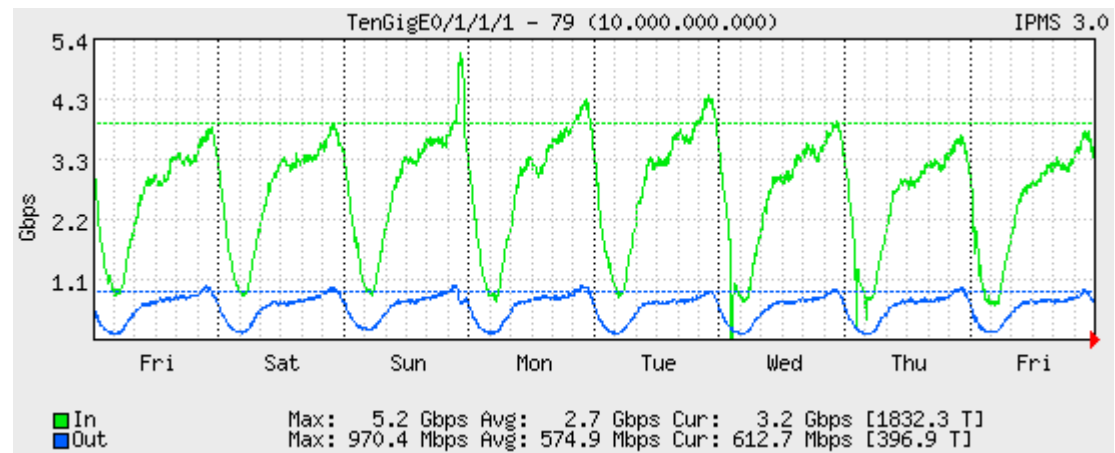

Description	Speed	Unit	In-Avg	Out-Avg	In-Peak	Out-Peak	Usage %
TGS_1	10000	mbps	2795.53	19.56	4470.20	110.76	44.70
TGS_2	10000	mbps	2659.47	0.00	4373.53	0.01	43.74
TGS_3	10000	mbps	2617.25	3254.89	4336.20	5167.79	51.68
TGS_4	10000	mbps	2606.36	635.48	4183.90	1080.71	41.84
LAN_1	10000	mbps	3750.00	6.51	6518.29	18.08	65.18
LAN_2	10000	mbps	3753.38	0.03	6416.80	0.81	64.17
LAN_3	10000	mbps	671.38	1.80	1139.65	5.05	11.40
LAN_4	10000	mbps	670.07	0.00	1082.03	0.01	10.82
C&W_1	10000	mbps	3025.77	18.87	5018.78	50.69	50.19
C&W_2	10000	mbps	991.20	0.00	1579.49	0.00	15.80
C&W_3	10000	mbps	2539.54	533.74	4087.21	801.14	40.87
C&W_4	10000	mbps	1964.49	0.00	4144.77	0.00	41.45
C&W_5	10000	mbps	655.94	0.00	1085.03	0.00	10.85
C&W_6	10000	mbps	1354.63	0.00	2188.12	0.00	21.88

Periodo: 15/12/2017 00:00am – 22/12/2017 00:00:00am

1. TGS 1

2. TGS 2

3. TGS 3

4. TGS 4

5. LAN 1

6. LAN 2

7. LAN 3

8. LAN 4

9. C&W 1

10. C&W 2

11. C&W 3

12. C&W 4

13. C&W 5

14. C&W 6

Resumen del periodo:

Description	Speed	Unit	In-Avg	Out-Avg	In-Peak	Out-Peak	Usage %
TGS_1	10000	mbps	2856.47	11.12	6435.59	83.34	64.36
TGS_2	10000	mbps	2526.47	0.00	5268.38	0.00	52.68
TGS_3	10000	mbps	2522.65	3256.23	5273.77	5422.68	54.23
TGS_4	10000	mbps	2685.76	577.58	5167.59	970.40	51.68
LAN_1	10000	mbps	3387.73	5.50	8165.76	14.13	81.66
LAN_2	10000	mbps	3393.76	0.03	8020.06	0.51	80.20
LAN_3	10000	mbps	668.01	0.72	1292.52	3.11	12.93
LAN_4	10000	mbps	675.56	0.00	1308.06	0.30	13.08
C&W_1	10000	mbps	2891.75	16.63	5648.00	33.50	56.48
C&W_2	10000	mbps	1033.32	0.00	1934.38	0.00	19.34
C&W_3	10000	mbps	2586.17	588.44	4574.89	879.43	45.75
C&W_4	10000	mbps	2500.11	0.00	4246.09	0.00	42.46
C&W_5	10000	mbps	675.59	0.00	1889.57	0.01	18.90
C&W_6	10000	mbps	1421.14	0.00	3456.46	0.00	34.57