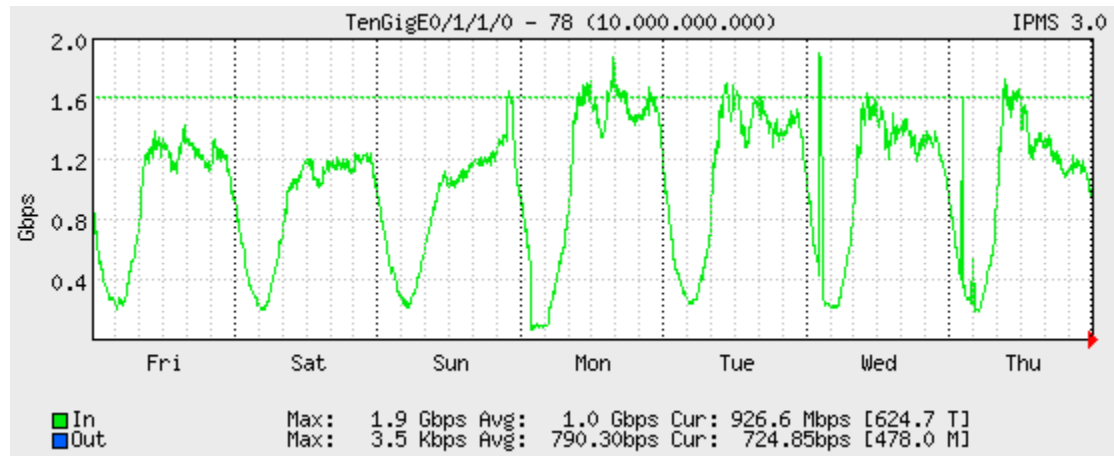

Description	Speed	Unit	In-Avg	Out-Avg	In-Peak	Out-Peak	Usage %
TGS_1	10000	mbps	2795.53	19.56	4470.20	110.76	44.70
TGS_2	10000	mbps	2659.47	0.00	4373.53	0.01	43.74
TGS_3	10000	mbps	2617.25	3254.89	4336.20	5167.79	51.68
TGS_4	10000	mbps	2606.36	635.48	4183.90	1080.71	41.84
LAN_1	10000	mbps	3750.00	6.51	6518.29	18.08	65.18
LAN_2	10000	mbps	3753.38	0.03	6416.80	0.81	64.17
LAN_3	10000	mbps	671.38	1.80	1139.65	5.05	11.40
LAN_4	10000	mbps	670.07	0.00	1082.03	0.01	10.82
C&W_1	10000	mbps	3025.77	18.87	5018.78	50.69	50.19
C&W_2	10000	mbps	991.20	0.00	1579.49	0.00	15.80
C&W_3	10000	mbps	2539.54	533.74	4087.21	801.14	40.87
C&W_4	10000	mbps	1964.49	0.00	4144.77	0.00	41.45
C&W_5	10000	mbps	655.94	0.00	1085.03	0.00	10.85
C&W_6	10000	mbps	1354.63	0.00	2188.12	0.00	21.88

Periodo: 15/12/2017 00:00am – 22/12/2017 00:00:00am

1. TGS 1

2. TGS 2

3. TGS 3

4. TGS 4

5. LAN 1

6. LAN 2

7. LAN 3

8. LAN 4

9. C&W 1

10. C&W 2

11. C&W 3

12. C&W 4

13. C&W 5

14. C&W 6

Resumen del periodo: