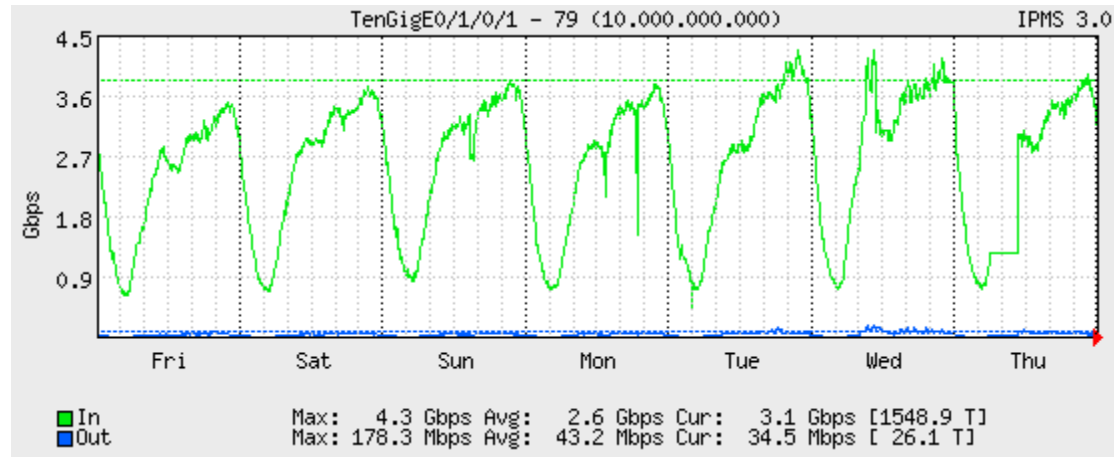

TASA DE OCUPACIÓN DE ENLACES (TOE)

Diciembre 2017

Periodo: 01/12/2017 00:00am – 08/12/2017 00:00am

1. TGS 1

2. TGS 2

3. TGS 3

4. TGS 4

5. LAN 1

6. LAN 2

7. C & W 1

8. C & W 2

9. C & W 3

10. C & W 4

11. C & W 5

12. C & W6

Resumen del periodo:

Description	Speed	Unit	In-Avg	Out-Avg	In-Peak	Out-Peak	Usage %
TGS_1	10000	mbps	2650.33	44.69	4309.90	178.33	43.10
TGS_2	10000	mbps	2449.66	0.00	3992.13	0.01	39.92
TGS_3	10000	mbps	2451.50	3075.64	3975.88	5011.48	50.12
TGS_4	10000	mbps	2464.22	580.92	3966.77	1042.03	39.67
LAN_1	10000	mbps	3750.14	5.82	6875.24	19.79	68.75
LAN_2	10000	mbps	3759.76	0.04	6887.09	3.18	68.87
LAN_3	10000	mbps	164.43	0.99	1566.83	4.53	15.67
LAN_4	10000	mbps	166.03	0.00	1602.57	0.00	16.03
C&W_1	10000	mbps	2797.90	13.16	4669.09	55.93	46.69
C&W_2	10000	mbps	961.98	0.00	1620.38	3.89	16.20
C&W_3	10000	mbps	2454.75	471.67	4160.99	695.55	41.61
C&W_4	10000	mbps	2135.57	0.00	3826.90	0.02	38.27
C&W_5	10000	mbps	605.22	0.21	2154.14	296.41	21.54
C&W_6	10000	mbps	1272.28	0.01	1998.23	13.02	19.98