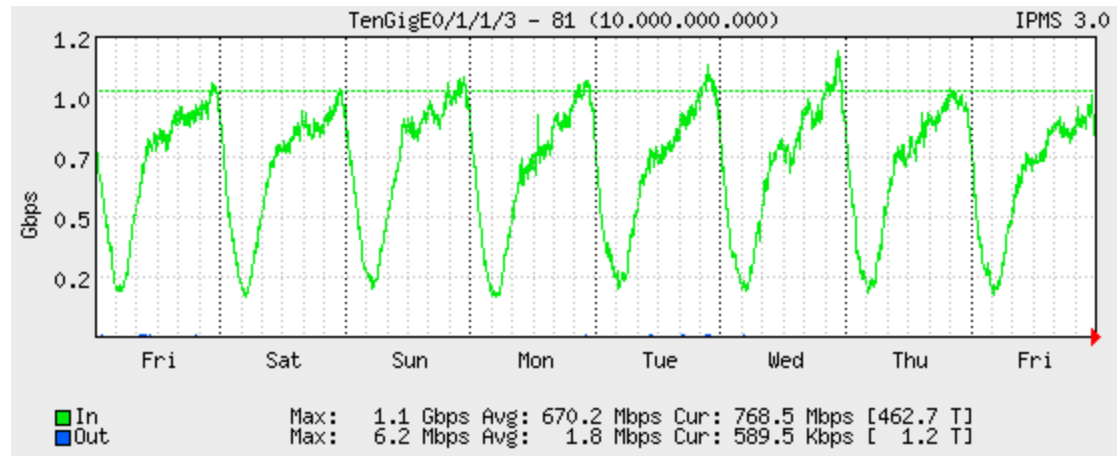

Description	Speed	Unit	In-Avg	Out-Avg	In-Peak	Out-Peak	Usage %
TGS_1	10000	mbps	2650.33	44.69	4309.90	178.33	43.10
TGS_2	10000	mbps	2449.66	0.00	3992.13	0.01	39.92
TGS_3	10000	mbps	2451.50	3075.64	3975.88	5011.48	50.12
TGS_4	10000	mbps	2464.22	580.92	3966.77	1042.03	39.67
LAN_1	10000	mbps	3750.14	5.82	6875.24	19.79	68.75
LAN_2	10000	mbps	3759.76	0.04	6887.09	3.18	68.87
LAN_3	10000	mbps	164.43	0.99	1566.83	4.53	15.67
LAN_4	10000	mbps	166.03	0.00	1602.57	0.00	16.03
C&W_1	10000	mbps	2797.90	13.16	4669.09	55.93	46.69
C&W_2	10000	mbps	961.98	0.00	1620.38	3.89	16.20
C&W_3	10000	mbps	2454.75	471.67	4160.99	695.55	41.61
C&W_4	10000	mbps	2135.57	0.00	3826.90	0.02	38.27
C&W_5	10000	mbps	605.22	0.21	2154.14	296.41	21.54
C&W_6	10000	mbps	1272.28	0.01	1998.23	13.02	19.98

Periodo: 08/12/2017 00:00am – 15/12/2017 00:00am

1. TGS 1

2. TGS 2

3. TGS 3

4. TGS 4

5. LAN 1

6. LAN 2

7. LAN 3