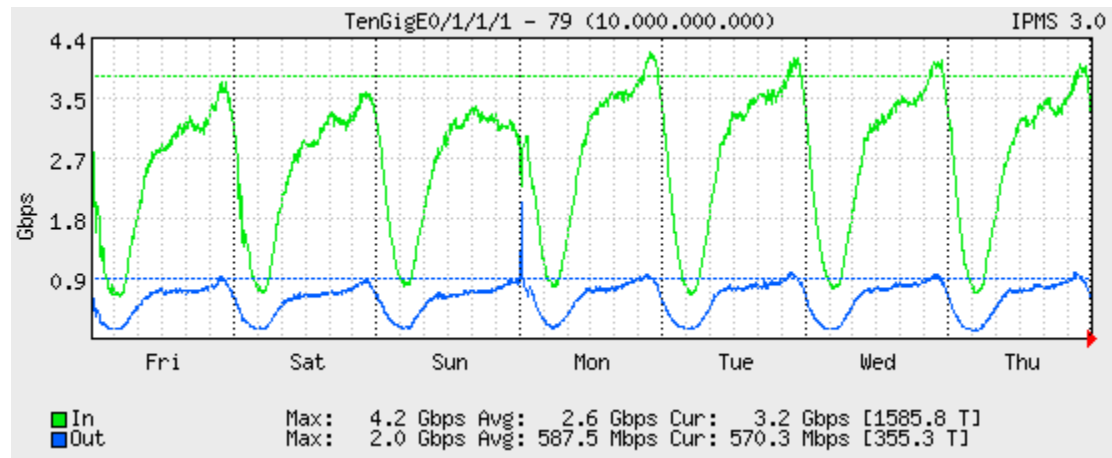

Description	Speed	Unit	In-Avg	Out-Avg	In-Peak	Out-Peak	Usage %
TGS_1	10000	mbps	2856.47	11.12	6435.59	83.34	64.36
TGS_2	10000	mbps	2526.47	0.00	5268.38	0.00	52.68
TGS_3	10000	mbps	2522.65	3256.23	5273.77	5422.68	54.23
TGS_4	10000	mbps	2685.76	577.58	5167.59	970.40	51.68
LAN_1	10000	mbps	3387.73	5.50	8165.76	14.13	81.66
LAN_2	10000	mbps	3393.76	0.03	8020.06	0.51	80.20
LAN_3	10000	mbps	668.01	0.72	1292.52	3.11	12.93
LAN_4	10000	mbps	675.56	0.00	1308.06	0.30	13.08
C&W_1	10000	mbps	2891.75	16.63	5648.00	33.50	56.48
C&W_2	10000	mbps	1033.32	0.00	1934.38	0.00	19.34
C&W_3	10000	mbps	2586.17	588.44	4574.89	879.43	45.75
C&W_4	10000	mbps	2500.11	0.00	4246.09	0.00	42.46
C&W_5	10000	mbps	675.59	0.00	1889.57	0.01	18.90
C&W_6	10000	mbps	1421.14	0.00	3456.46	0.00	34.57

Periodo: 22/12/2017 00:00am – 29/12/2017 00:00am

1. TGS 1

2. TGS 2

3. TGS 3

4. TGS4

5. LAN 1

6. LAN 2

7. LAN 3

8. LAN 4

9. C&W 1

10. C&W 2

11. C&W 3

12. C&W 4

13. C&W 5

14. C&W 6

Resumen del periodo:

Description	Speed	Unit	In-Avg	Out-Avg	In-Peak	Out-Peak	Usage %
TGS_1	10000	mbps	2637.41	21.52	7539.90	64.77	75.40
TGS_2	10000	mbps	2615.75	0.00	7560.40	0.00	75.60
TGS_3	10000	mbps	2559.73	3308.49	8688.72	7287.54	86.89
TGS_4	10000	mbps	2625.85	587.35	4221.08	1712.31	42.21
LAN_1	10000	mbps	3251.69	5.54	5356.31	13.47	53.56
LAN_2	10000	mbps	3256.14	0.02	5186.37	0.36	51.86
LAN_3	10000	mbps	634.81	0.57	1117.12	1.50	11.17
LAN_4	10000	mbps	633.95	0.00	1060.09	0.00	10.60
C&W_1	10000	mbps	3172.32	18.90	8072.55	42.55	80.73
C&W_2	10000	mbps	920.47	0.00	1518.89	0.00	15.19
C&W_3	10000	mbps	2497.76	609.04	4099.74	905.17	41.00
C&W_4	10000	mbps	2543.08	0.00	4048.14	0.01	40.48
C&W_5	10000	mbps	626.67	0.00	1055.70	0.00	10.56
C&W_6	10000	mbps	1346.04	0.00	5775.77	0.00	57.76