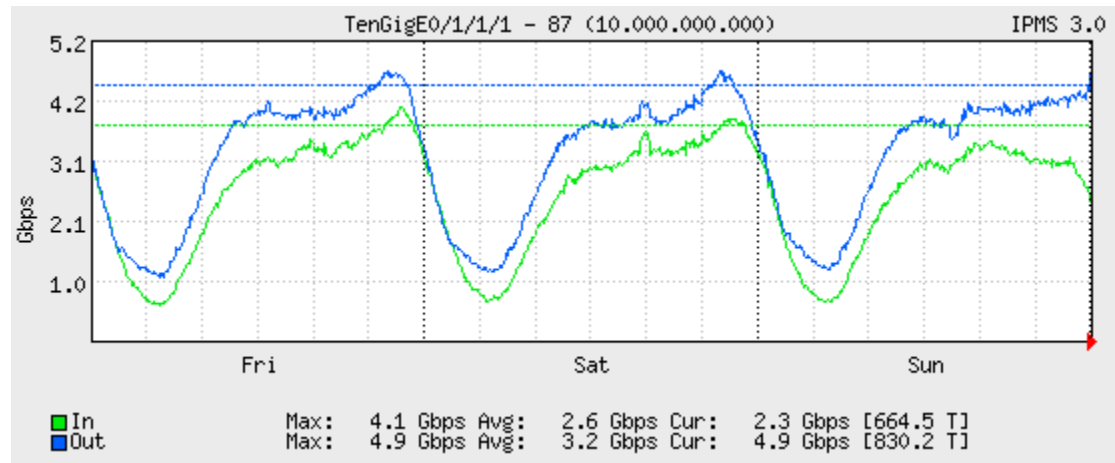

Description	Speed	Unit	In-Avg	Out-Avg	In-Peak	Out-Peak	Usage %
TGS_1	10000	mbps	2637.41	21.52	7539.90	64.77	75.40
TGS_2	10000	mbps	2615.75	0.00	7560.40	0.00	75.60
TGS_3	10000	mbps	2559.73	3308.49	8688.72	7287.54	86.89
TGS_4	10000	mbps	2625.85	587.35	4221.08	1712.31	42.21
LAN_1	10000	mbps	3251.69	5.54	5356.31	13.47	53.56
LAN_2	10000	mbps	3256.14	0.02	5186.37	0.36	51.86
LAN_3	10000	mbps	634.81	0.57	1117.12	1.50	11.17
LAN_4	10000	mbps	633.95	0.00	1060.09	0.00	10.60
C&W_1	10000	mbps	3172.32	18.90	8072.55	42.55	80.73
C&W_2	10000	mbps	920.47	0.00	1518.89	0.00	15.19
C&W_3	10000	mbps	2497.76	609.04	4099.74	905.17	41.00
C&W_4	10000	mbps	2543.08	0.00	4048.14	0.01	40.48
C&W_5	10000	mbps	626.67	0.00	1055.70	0.00	10.56
C&W_6	10000	mbps	1346.04	0.00	5775.77	0.00	57.76

Periodo: 29/12/2017 00:00am – 01/12/2017 00:00am

1. TGS 1

2. TGS 2

3. TGS 3

4. TGS 4

5. LAN 1

6. LAN 2

7. LAN 3

8. LAN 4

9. C&W 1

10. C&W 2

11. C&W 3

12. C&W 4

13. C&W 5

14. C&W 6

Resumen del periodo: