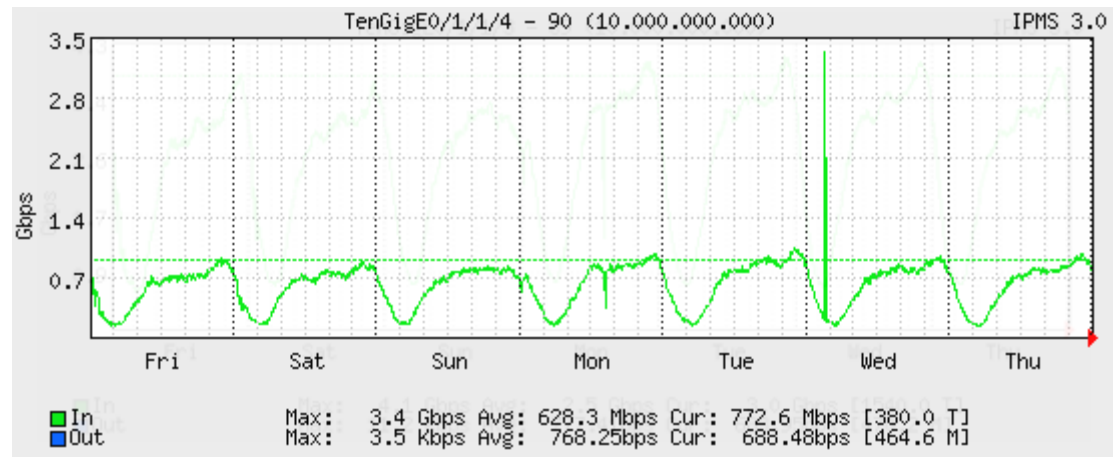

8. LAN 4

9. C&W 1

10. C&W 2

11. C&W 3

12. C&W 4

13. C&W 5

14. C&W 6

Resumen del periodo:

Description	Speed	Unit	In-Avg	Out-Avg	In-Peak	Out-Peak	Usage %
TGS_1	10000	mbps	2637.41	21.52	7539.90	64.77	75.40
TGS_2	10000	mbps	2615.75	0.00	7560.40	0.00	75.60
TGS_3	10000	mbps	2559.73	3308.49	8688.72	7287.54	86.89
TGS_4	10000	mbps	2625.85	587.35	4221.08	1712.31	42.21
LAN_1	10000	mbps	3251.69	5.54	5356.31	13.47	53.56
LAN_2	10000	mbps	3256.14	0.02	5186.37	0.36	51.86
LAN_3	10000	mbps	634.81	0.57	1117.12	1.50	11.17
LAN_4	10000	mbps	633.95	0.00	1060.09	0.00	10.60
C&W_1	10000	mbps	3172.32	18.90	8072.55	42.55	80.73
C&W_2	10000	mbps	920.47	0.00	1518.89	0.00	15.19
C&W_3	10000	mbps	2497.76	609.04	4099.74	905.17	41.00
C&W_4	10000	mbps	2543.08	0.00	4048.14	0.01	40.48
C&W_5	10000	mbps	626.67	0.00	1055.70	0.00	10.56
C&W_6	10000	mbps	1346.04	0.00	5775.77	0.00	57.76