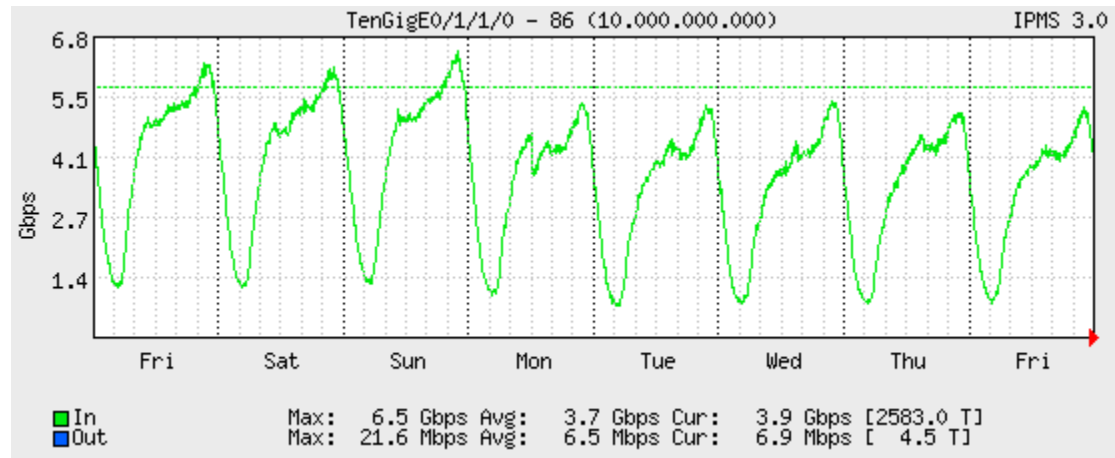

Description	Speed	Unit	In-Avg	Out-Avg	In-Peak	Out-Peak	Usage %
TGS_1	10000	mbps	2650.33	44.69	4309.90	178.33	43.10
TGS_2	10000	mbps	2449.66	0.00	3992.13	0.01	39.92
TGS_3	10000	mbps	2451.50	3075.64	3975.88	5011.48	50.12
TGS_4	10000	mbps	2464.22	580.92	3966.77	1042.03	39.67
LAN_1	10000	mbps	3750.14	5.82	6875.24	19.79	68.75
LAN_2	10000	mbps	3759.76	0.04	6887.09	3.18	68.87
LAN_3	10000	mbps	164.43	0.99	1566.83	4.53	15.67
LAN_4	10000	mbps	166.03	0.00	1602.57	0.00	16.03
C&W_1	10000	mbps	2797.90	13.16	4669.09	55.93	46.69
C&W_2	10000	mbps	961.98	0.00	1620.38	3.89	16.20
C&W_3	10000	mbps	2454.75	471.67	4160.99	695.55	41.61
C&W_4	10000	mbps	2135.57	0.00	3826.90	0.02	38.27
C&W_5	10000	mbps	605.22	0.21	2154.14	296.41	21.54
C&W_6	10000	mbps	1272.28	0.01	1998.23	13.02	19.98

Periodo: 08/12/2017 00:00am – 15/12/2017 00:00am

1. TGS 1

2. TGS 2

3. TGS 3

4. TGS 4

5. LAN 1

6. LAN 2

7. LAN 3