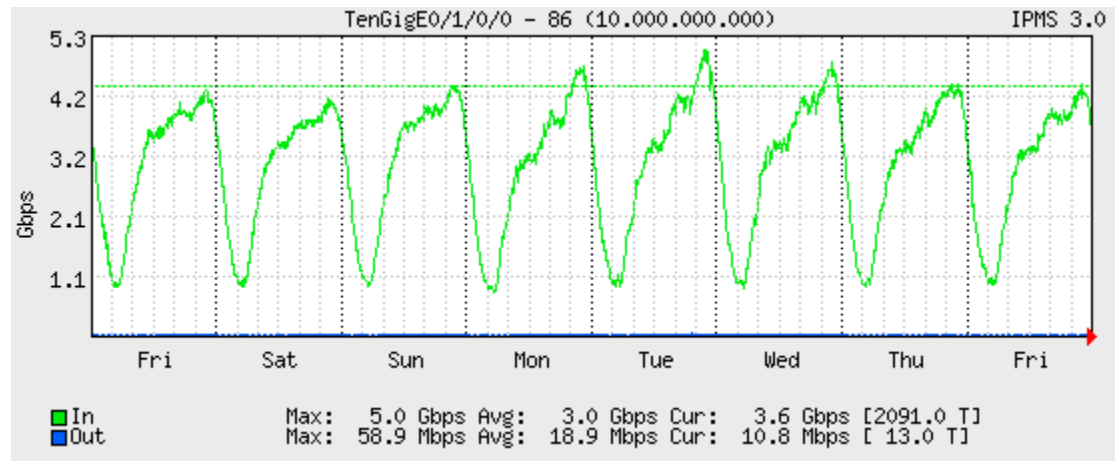

9. C&W 1