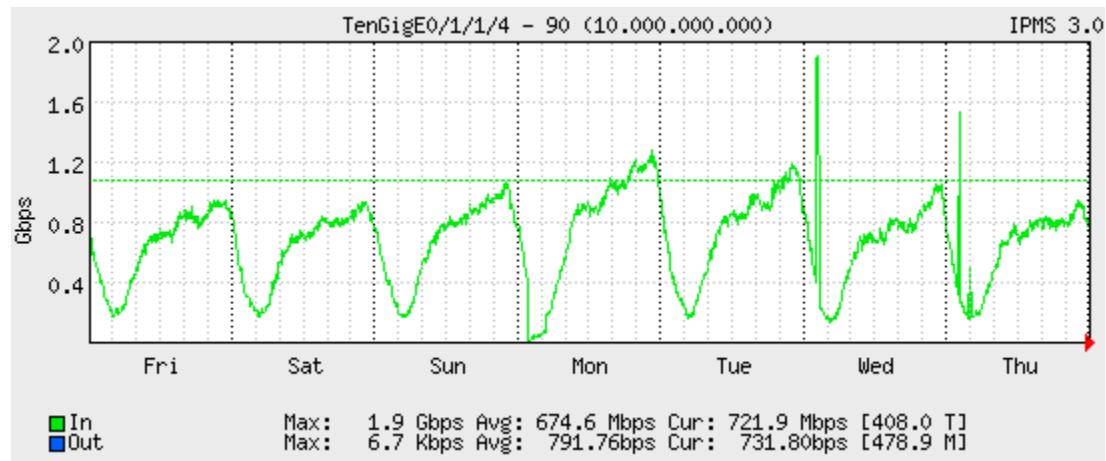

8. LAN 4

9. C&W 1

10. C&W 2

11. C&W 3

12. C&W 4

13. C&W 5

14. C&W 6

Resumen del periodo:

Description	Speed	Unit	In-Avg	Out-Avg	In-Peak	Out-Peak	Usage %
TGS_1	10000	mbps	2856.47	11.12	6435.59	83.34	64.36
TGS_2	10000	mbps	2526.47	0.00	5268.38	0.00	52.68
TGS_3	10000	mbps	2522.65	3256.23	5273.77	5422.68	54.23
TGS_4	10000	mbps	2685.76	577.58	5167.59	970.40	51.68
LAN_1	10000	mbps	3387.73	5.50	8165.76	14.13	81.66
LAN_2	10000	mbps	3393.76	0.03	8020.06	0.51	80.20
LAN_3	10000	mbps	668.01	0.72	1292.52	3.11	12.93
LAN_4	10000	mbps	675.56	0.00	1308.06	0.30	13.08
C&W_1	10000	mbps	2891.75	16.63	5648.00	33.50	56.48
C&W_2	10000	mbps	1033.32	0.00	1934.38	0.00	19.34
C&W_3	10000	mbps	2586.17	588.44	4574.89	879.43	45.75
C&W_4	10000	mbps	2500.11	0.00	4246.09	0.00	42.46
C&W_5	10000	mbps	675.59	0.00	1889.57	0.01	18.90
C&W_6	10000	mbps	1421.14	0.00	3456.46	0.00	34.57