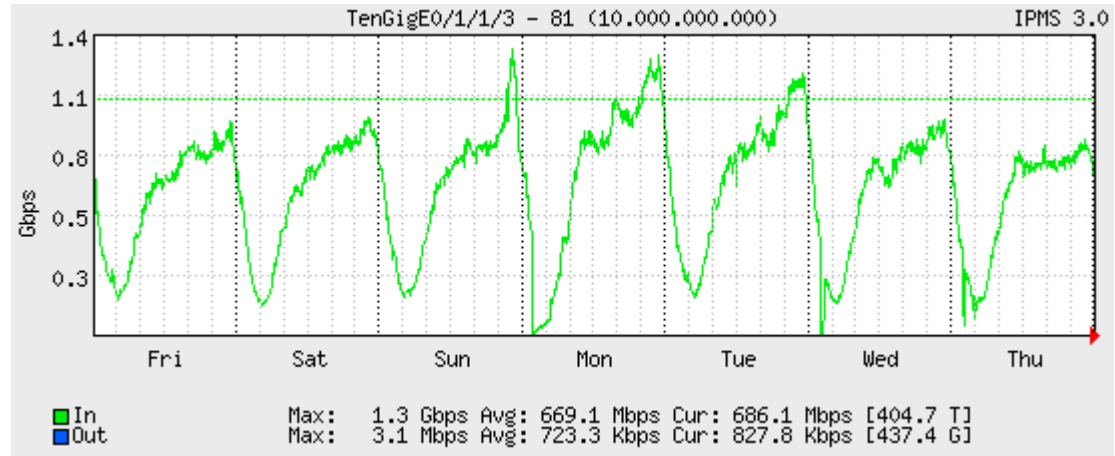

Description	Speed	Unit	In-Avg	Out-Avg	In-Peak	Out-Peak	Usage %
TGS_1	10000	mbps	2795.53	19.56	4470.20	110.76	44.70
TGS_2	10000	mbps	2659.47	0.00	4373.53	0.01	43.74
TGS_3	10000	mbps	2617.25	3254.89	4336.20	5167.79	51.68
TGS_4	10000	mbps	2606.36	635.48	4183.90	1080.71	41.84
LAN_1	10000	mbps	3750.00	6.51	6518.29	18.08	65.18
LAN_2	10000	mbps	3753.38	0.03	6416.80	0.81	64.17
LAN_3	10000	mbps	671.38	1.80	1139.65	5.05	11.40
LAN_4	10000	mbps	670.07	0.00	1082.03	0.01	10.82
C&W_1	10000	mbps	3025.77	18.87	5018.78	50.69	50.19
C&W_2	10000	mbps	991.20	0.00	1579.49	0.00	15.80
C&W_3	10000	mbps	2539.54	533.74	4087.21	801.14	40.87
C&W_4	10000	mbps	1964.49	0.00	4144.77	0.00	41.45
C&W_5	10000	mbps	655.94	0.00	1085.03	0.00	10.85
C&W_6	10000	mbps	1354.63	0.00	2188.12	0.00	21.88

Periodo: 15/12/2017 00:00am – 22/12/2017 00:00:00am

1. TGS 1

2. TGS 2

3. TGS 3

4. TGS 4

5. LAN 1

6. LAN 2

7. LAN 3

8. LAN 4

9. C&W 1

10. C&W 2

11. C&W 3

12. C&W 4

13. C&W 5

14. C&W 6

Resumen del periodo: