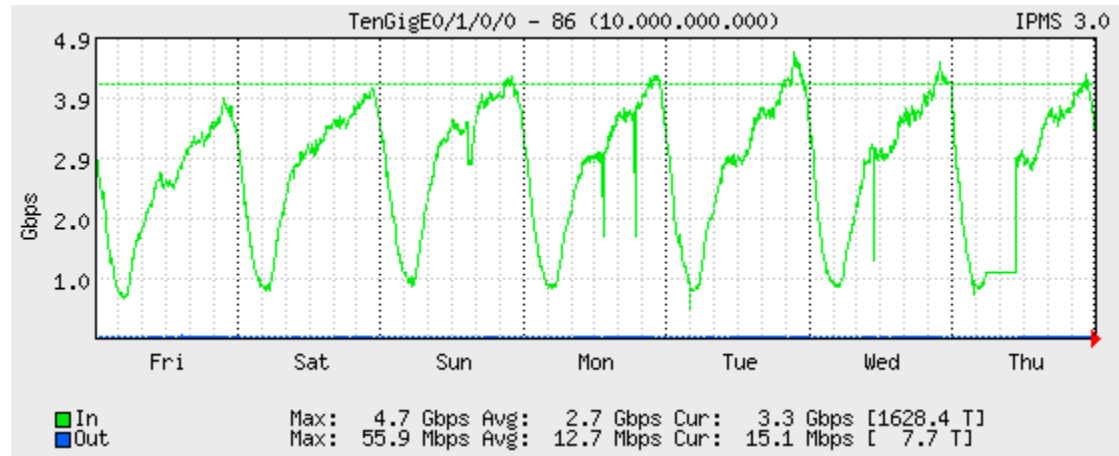

TASA DE OCUPACIÓN DE ENLACES (TOE)

Diciembre 2017

Periodo: 01/12/2017 00:00am – 08/12/2017 00:00am

1. TGS 1

2. TGS 2

3. TGS 3

4. TGS 4

5. LAN 1

6. LAN 2

7. C & W 1

8. C & W 2

9. C & W 3

10. C & W 4

11. C & W 5

12. C & W6

Resumen del periodo:

Description	Speed	Unit	In-Avg	Out-Avg	In-Peak	Out-Peak	Usage %
TGS_1	10000	mbps	2650.33	44.69	4309.90	178.33	43.10
TGS_2	10000	mbps	2449.66	0.00	3992.13	0.01	39.92
TGS_3	10000	mbps	2451.50	3075.64	3975.88	5011.48	50.12
TGS_4	10000	mbps	2464.22	580.92	3966.77	1042.03	39.67
LAN_1	10000	mbps	3750.14	5.82	6875.24	19.79	68.75
LAN_2	10000	mbps	3759.76	0.04	6887.09	3.18	68.87
LAN_3	10000	mbps	164.43	0.99	1566.83	4.53	15.67
LAN_4	10000	mbps	166.03	0.00	1602.57	0.00	16.03
C&W_1	10000	mbps	2797.90	13.16	4669.09	55.93	46.69
C&W_2	10000	mbps	961.98	0.00	1620.38	3.89	16.20
C&W_3	10000	mbps	2454.75	471.67	4160.99	695.55	41.61
C&W_4	10000	mbps	2135.57	0.00	3826.90	0.02	38.27
C&W_5	10000	mbps	605.22	0.21	2154.14	296.41	21.54
C&W_6	10000	mbps	1272.28	0.01	1998.23	13.02	19.98