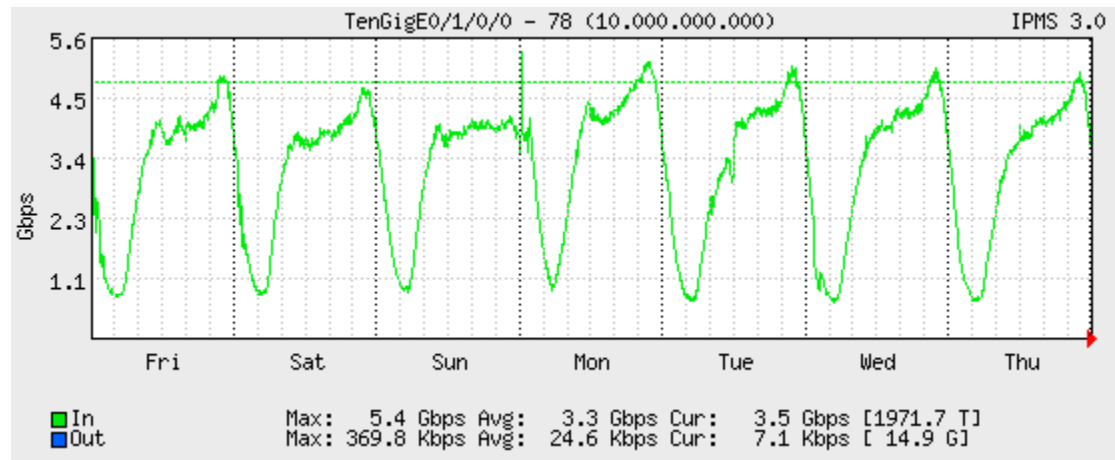

Description	Speed	Unit	In-Avg	Out-Avg	In-Peak	Out-Peak	Usage %
TGS_1	10000	mbps	2856.47	11.12	6435.59	83.34	64.36
TGS_2	10000	mbps	2526.47	0.00	5268.38	0.00	52.68
TGS_3	10000	mbps	2522.65	3256.23	5273.77	5422.68	54.23
TGS_4	10000	mbps	2685.76	577.58	5167.59	970.40	51.68
LAN_1	10000	mbps	3387.73	5.50	8165.76	14.13	81.66
LAN_2	10000	mbps	3393.76	0.03	8020.06	0.51	80.20
LAN_3	10000	mbps	668.01	0.72	1292.52	3.11	12.93
LAN_4	10000	mbps	675.56	0.00	1308.06	0.30	13.08
C&W_1	10000	mbps	2891.75	16.63	5648.00	33.50	56.48
C&W_2	10000	mbps	1033.32	0.00	1934.38	0.00	19.34
C&W_3	10000	mbps	2586.17	588.44	4574.89	879.43	45.75
C&W_4	10000	mbps	2500.11	0.00	4246.09	0.00	42.46
C&W_5	10000	mbps	675.59	0.00	1889.57	0.01	18.90
C&W_6	10000	mbps	1421.14	0.00	3456.46	0.00	34.57

Periodo: 22/12/2017 00:00am – 29/12/2017 00:00am

1. TGS 1

2. TGS 2

3. TGS 3

4. TGS4

5. LAN 1

6. LAN 2

7. LAN 3

8. LAN 4

9. C&W 1

10. C&W 2

11. C&W 3

12. C&W 4

13. C&W 5

14. C&W 6

Resumen del periodo: