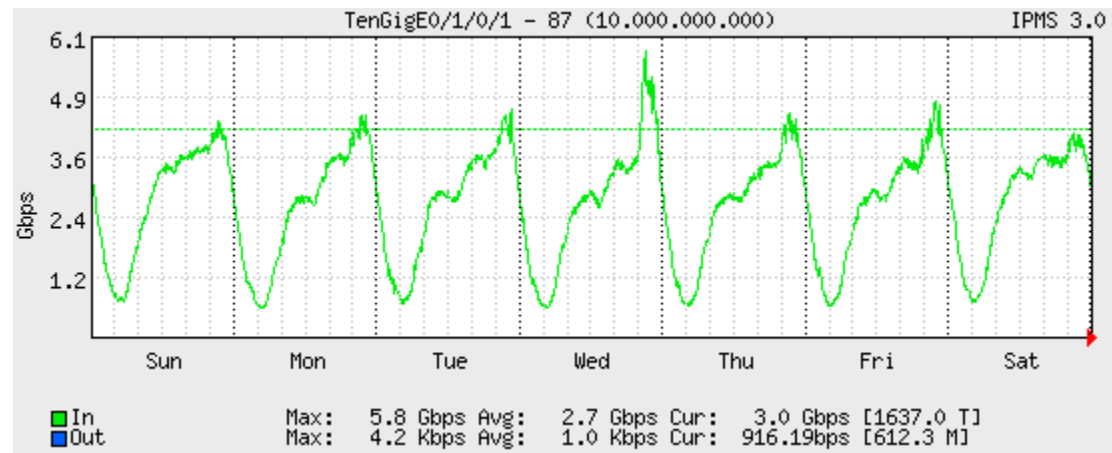

Periodo: 15/04/2018 00:00am – 22/04/2018 00:00:00am

1. TGS 1

2. TGS 2