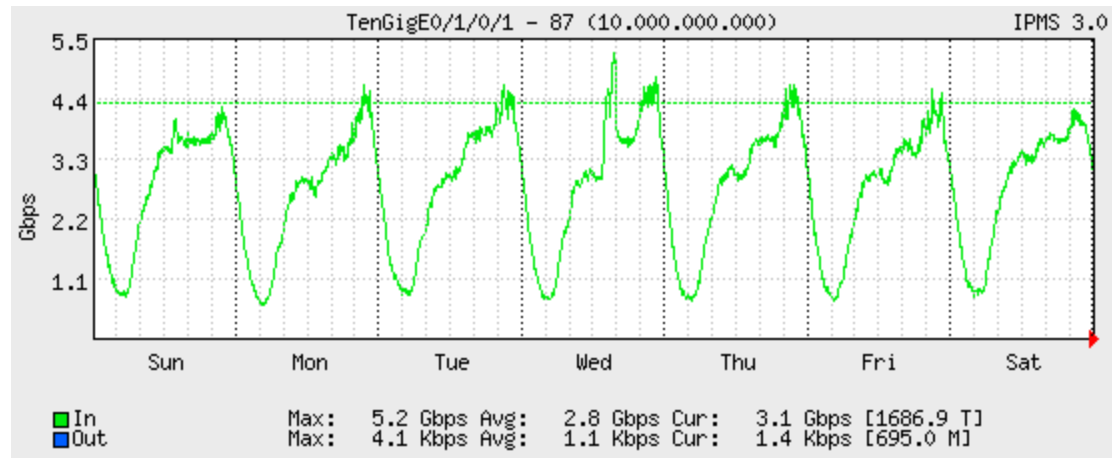

Periodo: 22/04/2018 00:00am – 29/04/2018 00:00am

1. TGS 1

2. TGS 2