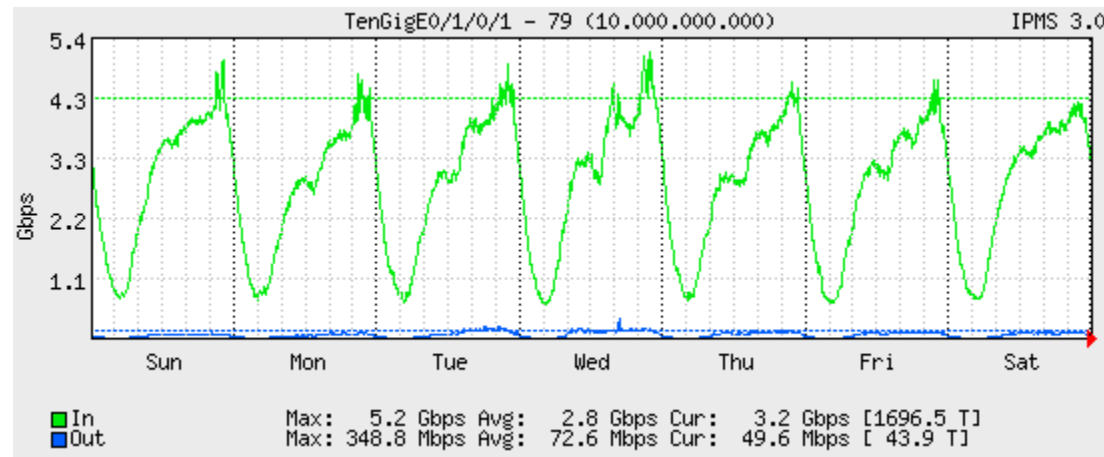

Periodo: 08/04/2018 00:00am – 15/04/2018 00:00am

1. TGS 1