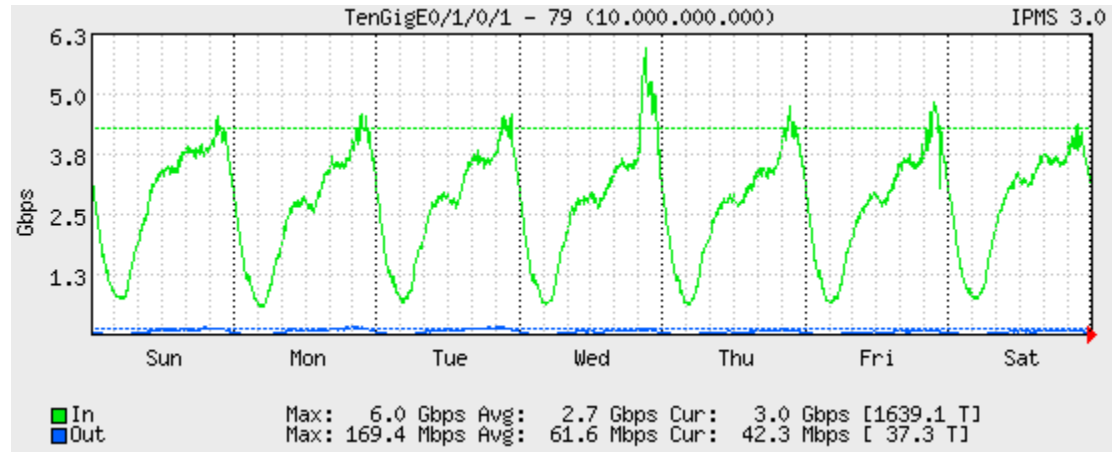

Periodo: 15/04/2018 00:00am – 22/04/2018 00:00:00am

1. TGS 1