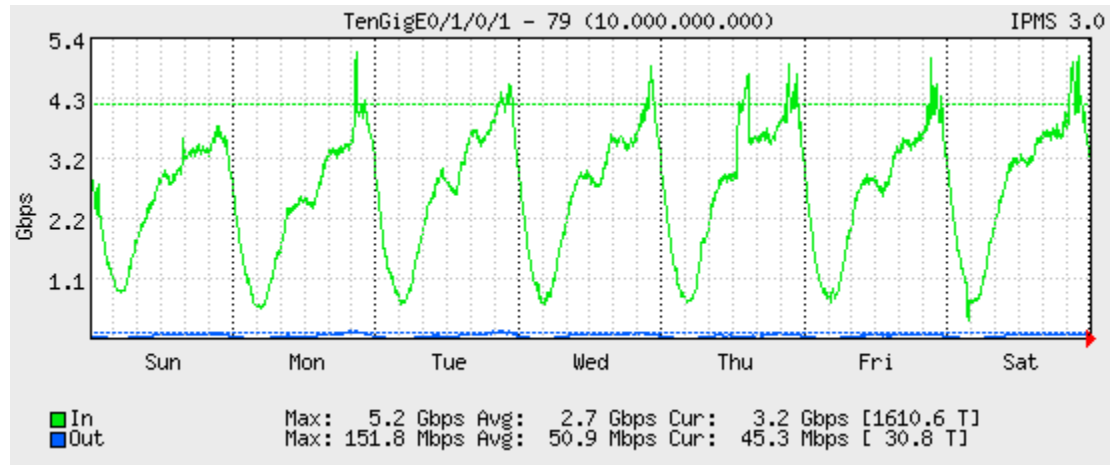

Periodo: 01/04/2018 00:00am – 08/04/2018 00:00am

1. TGS 1