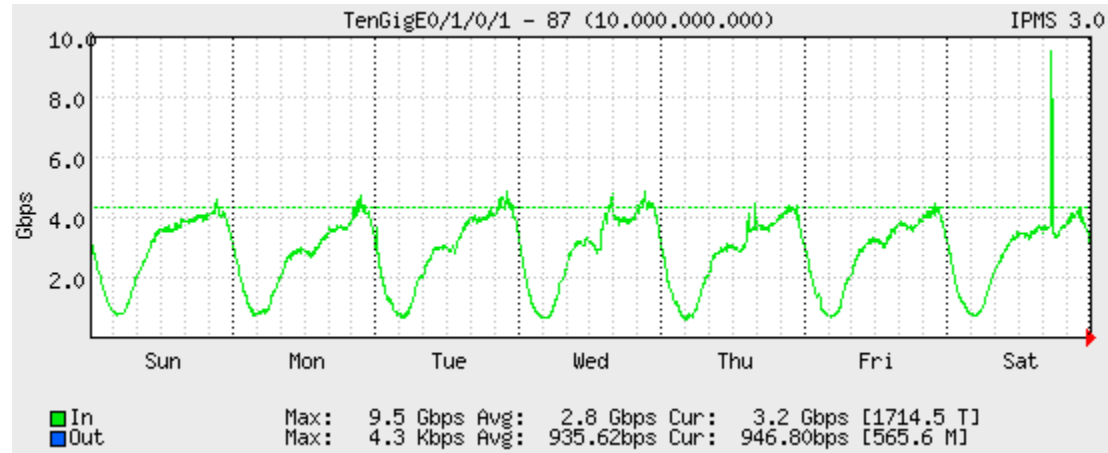

Periodo: 08/04/2018 00:00am – 15/04/2018 00:00am

1. TGS 1

2. TGS 2