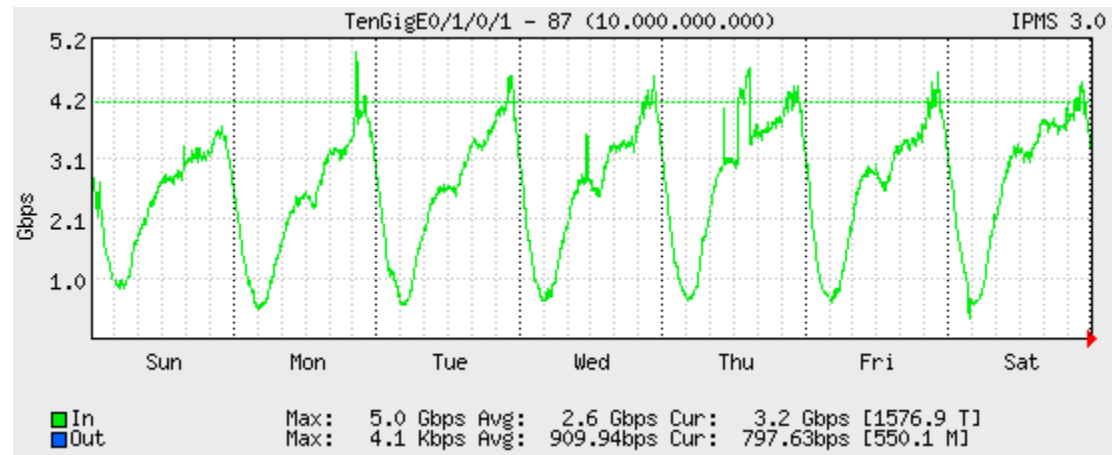

Periodo: 01/04/2018 00:00am – 08/04/2018 00:00am

1. TGS 1

2. TGS 2