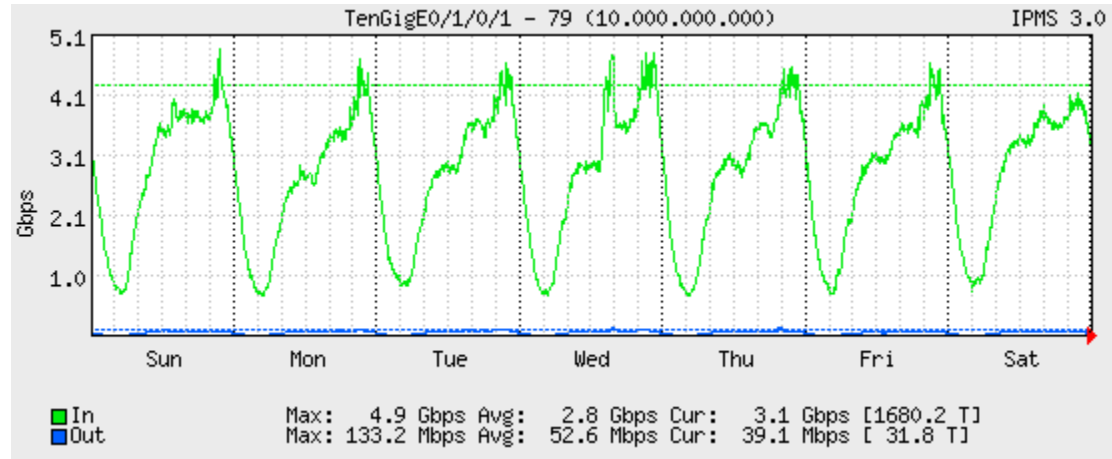

Periodo: 22/04/2018 00:00am – 29/04/2018 00:00am

1. TGS 1