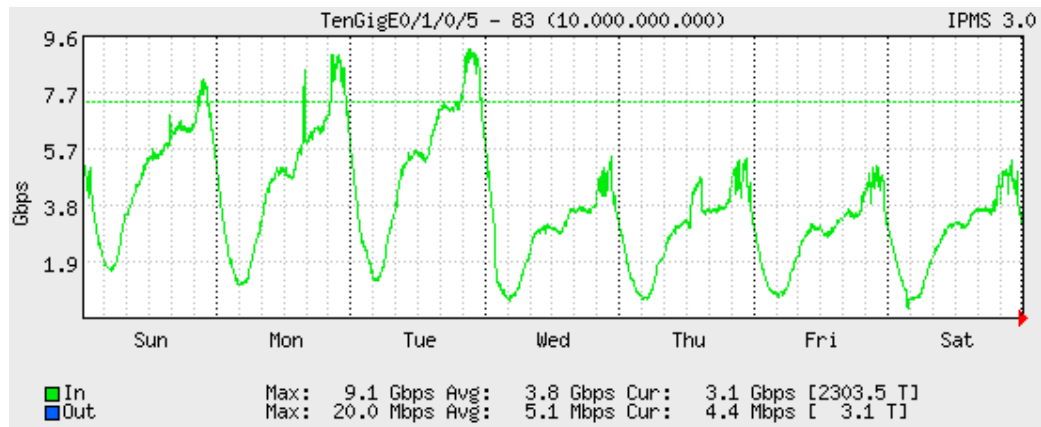

## Resumen del periodo:

Description	Speed	Unit	In-Avg	Out-Avg	In-Peak	Out-Peak	Usage %
LAN_1	10000	mbps	3080.02	4.63	5805.51	13.34	58.06
LAN_2	10000	mbps	3094.84	0.03	6096.91	0.38	60.97
LAN_3	10000	mbps	689.08	0.59	1833.98	3.63	18.34
LAN_4	10000	mbps	681.41	0.00	1983.08	0.07	19.83
TGS_1	10000	mbps	2661.98	50.99	5040.13	151.80	50.40
TGS_2	10000	mbps	2611.11	0.00	4973.65	0.00	49.74
TGS_3	10000	mbps	2632.57	2946.11	9287.90	4698.43	92.88
TGS_4	10000	mbps	2834.29	572.27	4772.03	1280.28	47.72
C&W_1	10000	mbps	2575.96	287.49	4410.95	1273.53	44.11
C&W_2	10000	mbps	1514.91	0.00	3194.31	0.01	31.94
C&W_4	10000	mbps	620.04	0.00	1138.62	0.00	11.39
C&W_3	10000	mbps	2599.89	1098.00	4791.00	2470.61	47.91
C&W_5	10000	mbps	658.38	0.00	1888.83	0.00	18.89
C&W_6	10000	mbps	1357.14	0.00	2901.97	0.01	29.02
IPTP_01	10000	mbps	3809.40	5.10	9114.16	20.00	91.14