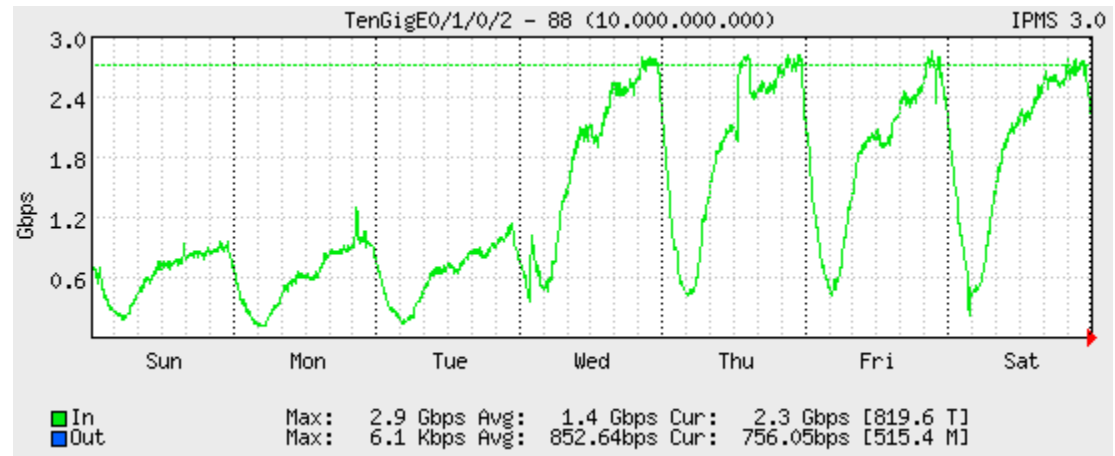

14. C & W6