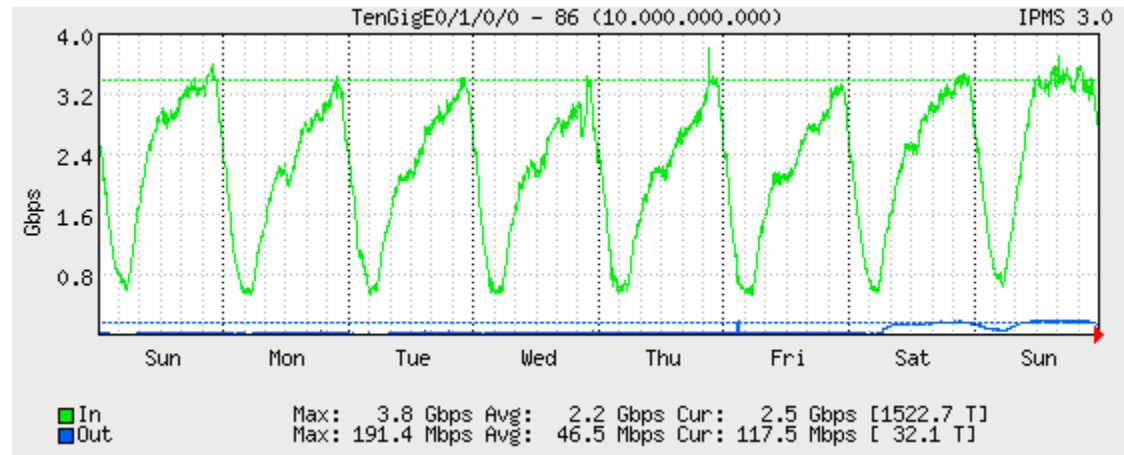

8. C&W 2

9. C&W 3

Resumen del periodo:

Description	Speed	Unit	In-Avg	Out-Avg	In-Peak	Out-Peak	Usage %
TGS_1	10000	mbps	2682.09	26.17	8765.38	47.71	87.65
TGS_2	10000	mbps	3371.52	0.00	6081.76	0.06	60.82
TGS_3	10000	mbps	2603.26	1176.99	4299.53	2965.33	43.00
TGS_4	10000	mbps	2725.92	375.31	4422.17	765.88	44.22
LAN_1	10000	mbps	4540.68	6.82	7176.51	37.43	71.77
LAN_2	10000	mbps	4561.31	0.05	7115.93	1.47	71.16
C&W_1	10000	mbps	2287.40	15.23	3865.67	32.62	38.66
C&W_2	10000	mbps	2265.89	0.00	3684.55	0.01	36.85
C&W_3	10000	mbps	2601.57	2597.66	4561.60	5447.07	54.47

Periodo: 15/10/2017 00:00am – 22/10/2017 00:00:00am

1. TGS 1

2. TGS 2

3. TGS 3

4. TGS 4

5. LAN 1

6. LAN 2

7. C&W 1

8. C&W 2

9. C&W 3

Resumen del periodo:

Description	Speed	Unit	In-Avg	Out-Avg	In-Peak	Out-Peak	Usage %
TGS_1	10000	mbps	2698.40	22.44	4469.46	50.14	44.70
TGS_2	10000	mbps	3393.08	0.00	5638.99	0.05	56.39
TGS_3	10000	mbps	2594.53	1927.70	4296.83	5114.49	51.15
TGS_4	10000	mbps	2684.16	362.33	4405.61	889.75	44.06
LAN_1	10000	mbps	4707.83	7.04	8673.20	27.62	86.73
LAN_2	10000	mbps	4740.34	0.09	9831.85	7.13	98.32
C&W_1	10000	mbps	2216.40	46.73	3796.35	191.41	37.96
C&W_2	10000	mbps	2280.67	0.00	3580.12	0.01	35.80
C&W_3	10000	mbps	2585.48	1851.17	4270.28	3344.44	42.70