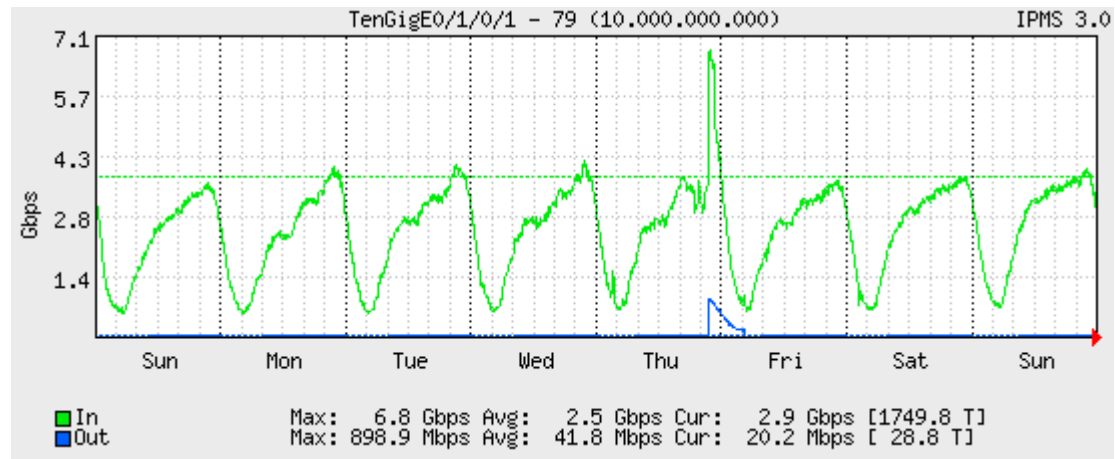

TASA DE OCUPACIÓN DE ENLACES (TOE)

Octubre 2017

Periodo: 01/10/2017 00:00am – 08/10/2017 00:00am

1. TGS 1

2. TGS 2

3. TGS 3

4. TGS 4

5. LAN 1

6. LAN 2

7. C & W 1

8. C & W 2

9. C & W 3

Resumen del periodo:

Description	Speed	Unit	In-Avg	Out-Avg	In-Peak	Out-Peak	Usage %
TGS_1	10000	mbps	2540.40	41.46	6776.53	890.97	67.77
TGS_2	10000	mbps	3090.23	0.00	5377.67	0.05	53.78
TGS_3	10000	mbps	2269.98	536.69	3949.93	2117.96	39.50
TGS_4	10000	mbps	2542.93	368.79	4208.80	631.49	42.09
LAN_1	10000	mbps	4400.46	9.12	8781.98	48.11	87.82
LAN_2	10000	mbps	4415.50	0.04	8873.32	0.46	88.73
C&W_1	10000	mbps	2344.89	10.74	4394.84	30.41	43.95
C&W_2	10000	mbps	2152.56	0.00	3343.61	0.11	33.44
C&W_3	10000	mbps	2497.26	2988.10	7201.91	5035.50	72.02