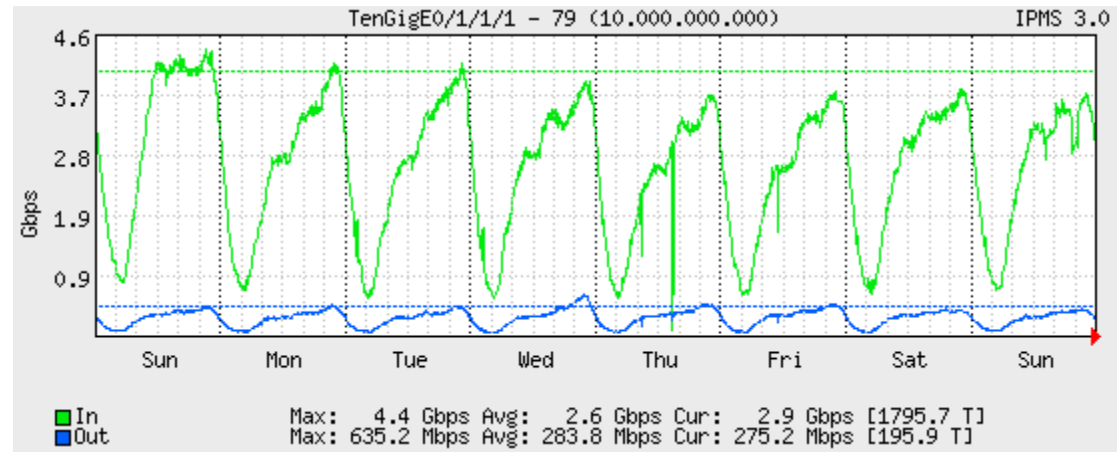

8. C&W 2

9. C&W 3

Resumen del periodo:

Description	Speed	Unit	In-Avg	Out-Avg	In-Peak	Out-Peak	Usage %
TGS_1	10000	mbps	2698.40	22.44	4469.46	50.14	44.70
TGS_2	10000	mbps	3393.08	0.00	5638.99	0.05	56.39
TGS_3	10000	mbps	2594.53	1927.70	4296.83	5114.49	51.15
TGS_4	10000	mbps	2684.16	362.33	4405.61	889.75	44.06
LAN_1	10000	mbps	4707.83	7.04	8673.20	27.62	86.73
LAN_2	10000	mbps	4740.34	0.09	9831.85	7.13	98.32
C&W_1	10000	mbps	2216.40	46.73	3796.35	191.41	37.96
C&W_2	10000	mbps	2280.67	0.00	3580.12	0.01	35.80
C&W_3	10000	mbps	2585.48	1851.17	4270.28	3344.44	42.70

Periodo: 22/10/2017 00:00am – 29/10/2017 00:00am

1. TGS 1

2. TGS 2

3. TGS 3

4. TGS4

5. LAN 1

6. LAN 2

7. C&W 1

8. C&W 2

9. C&W 3

Resumen del periodo:

Description	Speed	Unit	In-Avg	Out-Avg	In-Peak	Out-Peak	Usage %
TGS_1	10000	mbps	2627.249	7.79	4469.46	44.52	44.70
TGS_2	10000	mbps	2915.974	0.005	9723.34	0.064	97.23
TGS_3	10000	mbps	2501.511	2770.09	4296.83	5381.68	53.82
TGS_4	10000	mbps	2627.251	287.03	4405.61	635.24	44.06
C&W_1	10000	mbps	2526.486	133.40	4286.42	463.12	42.87
C&W_2	10000	mbps	1786.439	0.11	3580.12	91.64	35.80
C&W_3	10000	mbps	2621.176	980.29	4660.24	2400.43	46.60
LAN_1	10000	mbps	4795.337	7.171	7823.15	29.88	78.23
LAN_2	10000	mbps	4818.87	0.04	7835.33	1.43	78.35