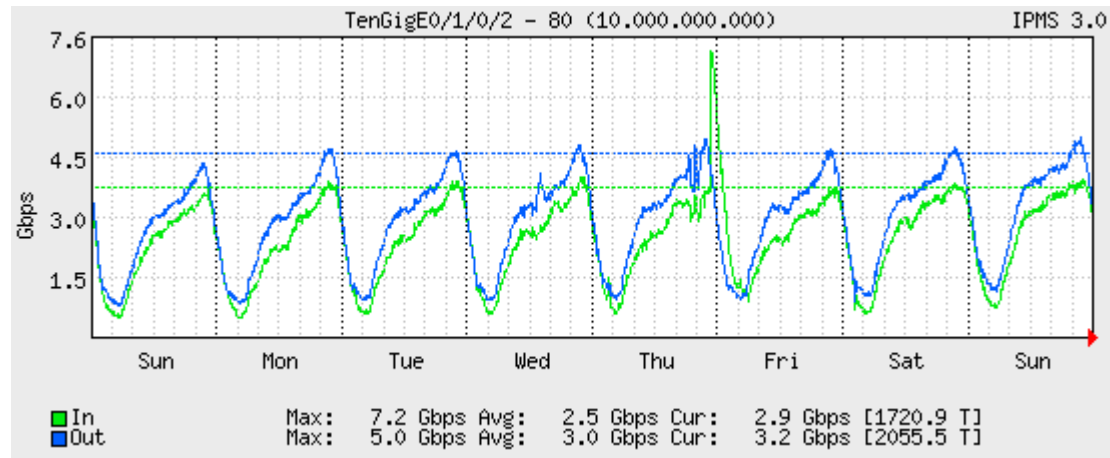

6. LAN 2

7. C & W 1

8. C & W 2

9. C & W 3

Resumen del periodo:

Description	Speed	Unit	In-Avg	Out-Avg	In-Peak	Out-Peak	Usage %
TGS_1	10000	mbps	2540.40	41.46	6776.53	890.97	67.77
TGS_2	10000	mbps	3090.23	0.00	5377.67	0.05	53.78
TGS_3	10000	mbps	2269.98	536.69	3949.93	2117.96	39.50
TGS_4	10000	mbps	2542.93	368.79	4208.80	631.49	42.09
LAN_1	10000	mbps	4400.46	9.12	8781.98	48.11	87.82
LAN_2	10000	mbps	4415.50	0.04	8873.32	0.46	88.73
C&W_1	10000	mbps	2344.89	10.74	4394.84	30.41	43.95
C&W_2	10000	mbps	2152.56	0.00	3343.61	0.11	33.44
C&W_3	10000	mbps	2497.26	2988.10	7201.91	5035.50	72.02

8. C&W 2

9. C&W 3

Resumen del periodo:

Description	Speed	Unit	In-Avg	Out-Avg	In-Peak	Out-Peak	Usage %
TGS_1	10000	mbps	2682.09	26.17	8765.38	47.71	87.65
TGS_2	10000	mbps	3371.52	0.00	6081.76	0.06	60.82
TGS_3	10000	mbps	2603.26	1176.99	4299.53	2965.33	43.00
TGS_4	10000	mbps	2725.92	375.31	4422.17	765.88	44.22
LAN_1	10000	mbps	4540.68	6.82	7176.51	37.43	71.77
LAN_2	10000	mbps	4561.31	0.05	7115.93	1.47	71.16
C&W_1	10000	mbps	2287.40	15.23	3865.67	32.62	38.66
C&W_2	10000	mbps	2265.89	0.00	3684.55	0.01	36.85
C&W_3	10000	mbps	2601.57	2597.66	4561.60	5447.07	54.47