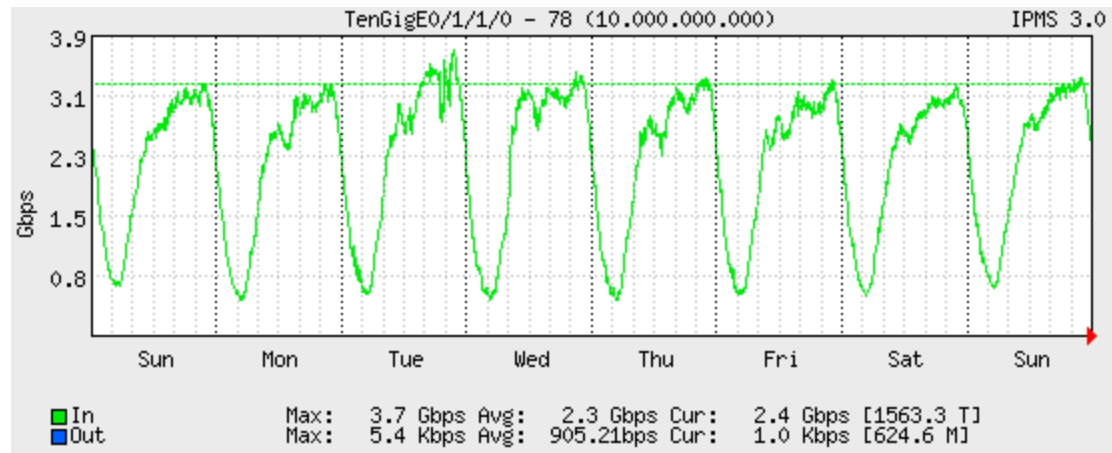

6. LAN 2

7. C & W 1

8. C & W 2

9. C & W 3

Resumen del periodo:

Description	Speed	Unit	In-Avg	Out-Avg	In-Peak	Out-Peak	Usage %
TGS_1	10000	mbps	2540.40	41.46	6776.53	890.97	67.77
TGS_2	10000	mbps	3090.23	0.00	5377.67	0.05	53.78
TGS_3	10000	mbps	2269.98	536.69	3949.93	2117.96	39.50
TGS_4	10000	mbps	2542.93	368.79	4208.80	631.49	42.09
LAN_1	10000	mbps	4400.46	9.12	8781.98	48.11	87.82
LAN_2	10000	mbps	4415.50	0.04	8873.32	0.46	88.73
C&W_1	10000	mbps	2344.89	10.74	4394.84	30.41	43.95
C&W_2	10000	mbps	2152.56	0.00	3343.61	0.11	33.44
C&W_3	10000	mbps	2497.26	2988.10	7201.91	5035.50	72.02

8. C&W 2

9. C&W 3

Resumen del periodo:

Description	Speed	Unit	In-Avg	Out-Avg	In-Peak	Out-Peak	Usage %
TGS_1	10000	mbps	2682.09	26.17	8765.38	47.71	87.65
TGS_2	10000	mbps	3371.52	0.00	6081.76	0.06	60.82
TGS_3	10000	mbps	2603.26	1176.99	4299.53	2965.33	43.00
TGS_4	10000	mbps	2725.92	375.31	4422.17	765.88	44.22
LAN_1	10000	mbps	4540.68	6.82	7176.51	37.43	71.77
LAN_2	10000	mbps	4561.31	0.05	7115.93	1.47	71.16
C&W_1	10000	mbps	2287.40	15.23	3865.67	32.62	38.66
C&W_2	10000	mbps	2265.89	0.00	3684.55	0.01	36.85
C&W_3	10000	mbps	2601.57	2597.66	4561.60	5447.07	54.47