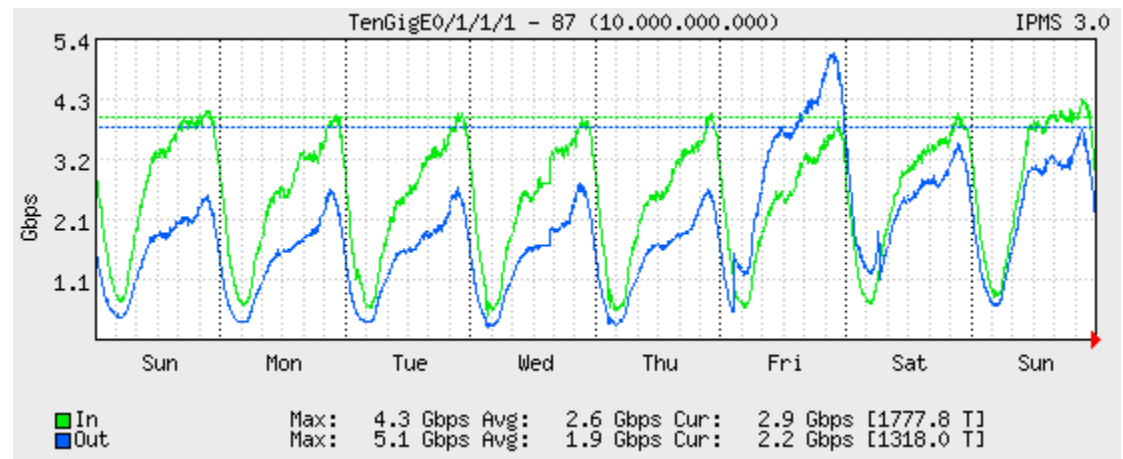

8. C&W 2

9. C&W 3

Resumen del periodo:

Description	Speed	Unit	In-Avg	Out-Avg	In-Peak	Out-Peak	Usage %
TGS_1	10000	mbps	2682.09	26.17	8765.38	47.71	87.65
TGS_2	10000	mbps	3371.52	0.00	6081.76	0.06	60.82
TGS_3	10000	mbps	2603.26	1176.99	4299.53	2965.33	43.00
TGS_4	10000	mbps	2725.92	375.31	4422.17	765.88	44.22
LAN_1	10000	mbps	4540.68	6.82	7176.51	37.43	71.77
LAN_2	10000	mbps	4561.31	0.05	7115.93	1.47	71.16
C&W_1	10000	mbps	2287.40	15.23	3865.67	32.62	38.66
C&W_2	10000	mbps	2265.89	0.00	3684.55	0.01	36.85
C&W_3	10000	mbps	2601.57	2597.66	4561.60	5447.07	54.47

Periodo: 15/10/2017 00:00am – 22/10/2017 00:00:00am

1. TGS 1

2. TGS 2

3. TGS 3

4. TGS 4

5. LAN 1

6. LAN 2

7. C&W 1

8. C&W 2

9. C&W 3

Resumen del periodo:

Description	Speed	Unit	In-Avg	Out-Avg	In-Peak	Out-Peak	Usage %
TGS_1	10000	mbps	2698.40	22.44	4469.46	50.14	44.70
TGS_2	10000	mbps	3393.08	0.00	5638.99	0.05	56.39
TGS_3	10000	mbps	2594.53	1927.70	4296.83	5114.49	51.15
TGS_4	10000	mbps	2684.16	362.33	4405.61	889.75	44.06
LAN_1	10000	mbps	4707.83	7.04	8673.20	27.62	86.73
LAN_2	10000	mbps	4740.34	0.09	9831.85	7.13	98.32
C&W_1	10000	mbps	2216.40	46.73	3796.35	191.41	37.96
C&W_2	10000	mbps	2280.67	0.00	3580.12	0.01	35.80
C&W_3	10000	mbps	2585.48	1851.17	4270.28	3344.44	42.70