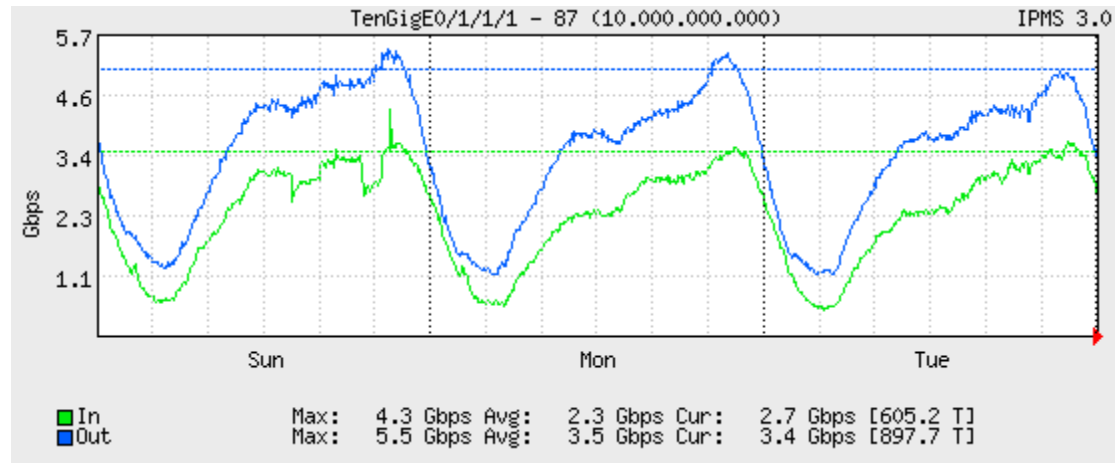

8. C&W 2

9. C&W 3

Resumen del periodo:

Description	Speed	Unit	In-Avg	Out-Avg	In-Peak	Out-Peak	Usage %
TGS_1	10000	mbps	2627.249	7.79	4469.46	44.52	44.70
TGS_2	10000	mbps	2915.974	0.005	9723.34	0.064	97.23
TGS_3	10000	mbps	2501.511	2770.09	4296.83	5381.68	53.82
TGS_4	10000	mbps	2627.251	287.03	4405.61	635.24	44.06
C&W_1	10000	mbps	2526.486	133.40	4286.42	463.12	42.87
C&W_2	10000	mbps	1786.439	0.11	3580.12	91.64	35.80
C&W_3	10000	mbps	2621.176	980.29	4660.24	2400.43	46.60
LAN_1	10000	mbps	4795.337	7.171	7823.15	29.88	78.23
LAN_2	10000	mbps	4818.87	0.04	7835.33	1.43	78.35

Periodo: 29/10/2017 00:00am – 01/10/2017 00:00am

1. TGS 1

2. TGS 2

3. TGS 3

4. TGS 4

5. LAN 1

6. LAN 2

7. C&W 1

8. C&W 2

9. C&W 3

10. C&W 4

11. C&W 5

12. C&W 6

Resumen del periodo:

Description	Speed	Unit	In-Avg	Out-Avg	In-Peak	Out-Peak	Usage %
TGS_1	10000	mbps	2505.52	24.50	3902.17	93.14	39.02
TGS_2	10000	mbps	2354.65	0.00	3708.11	0.04	37.08
TGS_3	10000	mbps	2345.73	3467.25	4315.25	5459.10	54.59
TGS_4	10000	mbps	2463.35	277.74	3921.46	465.92	39.22
LAN_1	10000	mbps	4665.86	6.76	7169.30	14.78	71.69
LAN_2	10000	mbps	4673.97	0.04	7172.26	0.32	71.72
C&W_1	10000	mbps	2846.23	146.84	4827.05	241.88	48.27
C&W_2	10000	mbps	955.20	0.00	1574.76	0.00	15.75
C&W_3	10000	mbps	2395.32	356.33	3744.76	551.02	37.45
C&W_4	10000	mbps	594.86	0.00	1087.60	0.01	10.88
C&W_5	10000	mbps	581.32	0.00	972.96	0.00	9.73
C&W_6	10000	mbps	596.36	0.00	978.69	0.00	9.79