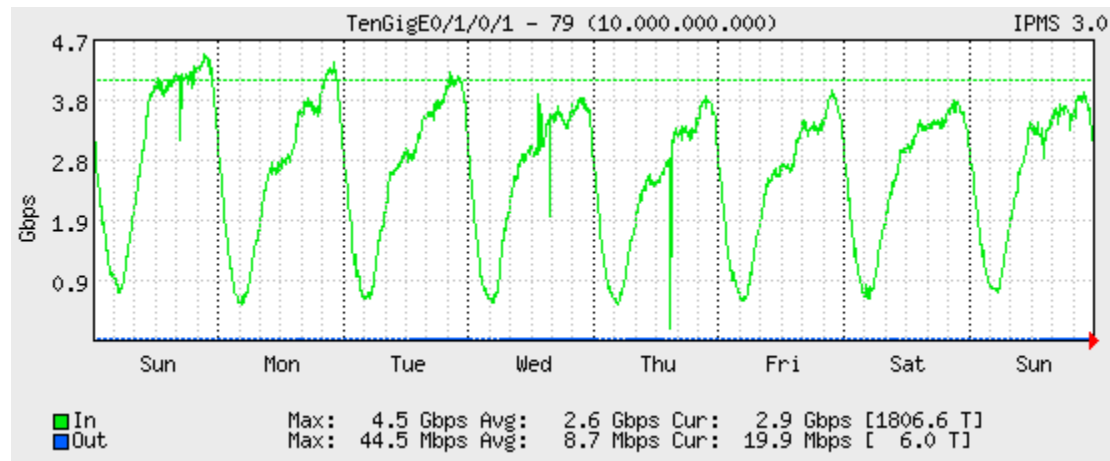

Description	Speed	Unit	In-Avg	Out-Avg	In-Peak	Out-Peak	Usage %
TGS_1	10000	mbps	2698.40	22.44	4469.46	50.14	44.70
TGS_2	10000	mbps	3393.08	0.00	5638.99	0.05	56.39
TGS_3	10000	mbps	2594.53	1927.70	4296.83	5114.49	51.15
TGS_4	10000	mbps	2684.16	362.33	4405.61	889.75	44.06
LAN_1	10000	mbps	4707.83	7.04	8673.20	27.62	86.73
LAN_2	10000	mbps	4740.34	0.09	9831.85	7.13	98.32
C&W_1	10000	mbps	2216.40	46.73	3796.35	191.41	37.96
C&W_2	10000	mbps	2280.67	0.00	3580.12	0.01	35.80
C&W_3	10000	mbps	2585.48	1851.17	4270.28	3344.44	42.70

Periodo: 22/10/2017 00:00am – 29/10/2017 00:00am

1. TGS 1