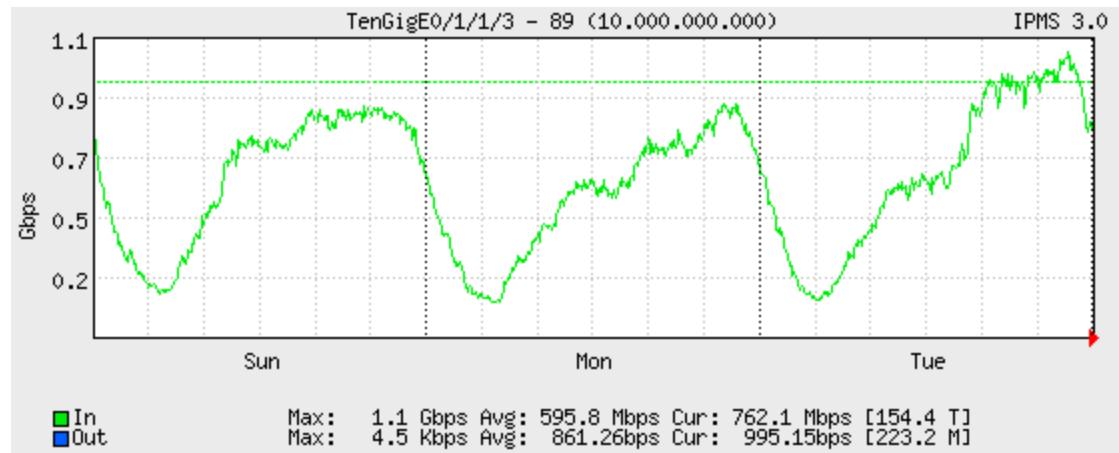

8. C&W 2

9. C&W 3

Resumen del periodo:

Description	Speed	Unit	In-Avg	Out-Avg	In-Peak	Out-Peak	Usage %
TGS_1	10000	mbps	2627.249	7.79	4469.46	44.52	44.70
TGS_2	10000	mbps	2915.974	0.005	9723.34	0.064	97.23
TGS_3	10000	mbps	2501.511	2770.09	4296.83	5381.68	53.82
TGS_4	10000	mbps	2627.251	287.03	4405.61	635.24	44.06
C&W_1	10000	mbps	2526.486	133.40	4286.42	463.12	42.87
C&W_2	10000	mbps	1786.439	0.11	3580.12	91.64	35.80
C&W_3	10000	mbps	2621.176	980.29	4660.24	2400.43	46.60
LAN_1	10000	mbps	4795.337	7.171	7823.15	29.88	78.23
LAN_2	10000	mbps	4818.87	0.04	7835.33	1.43	78.35

Periodo: 29/10/2017 00:00am – 01/10/2017 00:00am

1. TGS 1

2. TGS 2

3. TGS 3

4. TGS 4

5. LAN 1

6. LAN 2

7. C&W 1

8. C&W 2

9. C&W 3

10. C&W 4

11. C&W 5

12. C&W 6

Resumen del periodo:

Description	Speed	Unit	In-Avg	Out-Avg	In-Peak	Out-Peak	Usage %
TGS_1	10000	mbps	2505.52	24.50	3902.17	93.14	39.02
TGS_2	10000	mbps	2354.65	0.00	3708.11	0.04	37.08
TGS_3	10000	mbps	2345.73	3467.25	4315.25	5459.10	54.59
TGS_4	10000	mbps	2463.35	277.74	3921.46	465.92	39.22
LAN_1	10000	mbps	4665.86	6.76	7169.30	14.78	71.69
LAN_2	10000	mbps	4673.97	0.04	7172.26	0.32	71.72
C&W_1	10000	mbps	2846.23	146.84	4827.05	241.88	48.27
C&W_2	10000	mbps	955.20	0.00	1574.76	0.00	15.75
C&W_3	10000	mbps	2395.32	356.33	3744.76	551.02	37.45
C&W_4	10000	mbps	594.86	0.00	1087.60	0.01	10.88
C&W_5	10000	mbps	581.32	0.00	972.96	0.00	9.73
C&W_6	10000	mbps	596.36	0.00	978.69	0.00	9.79