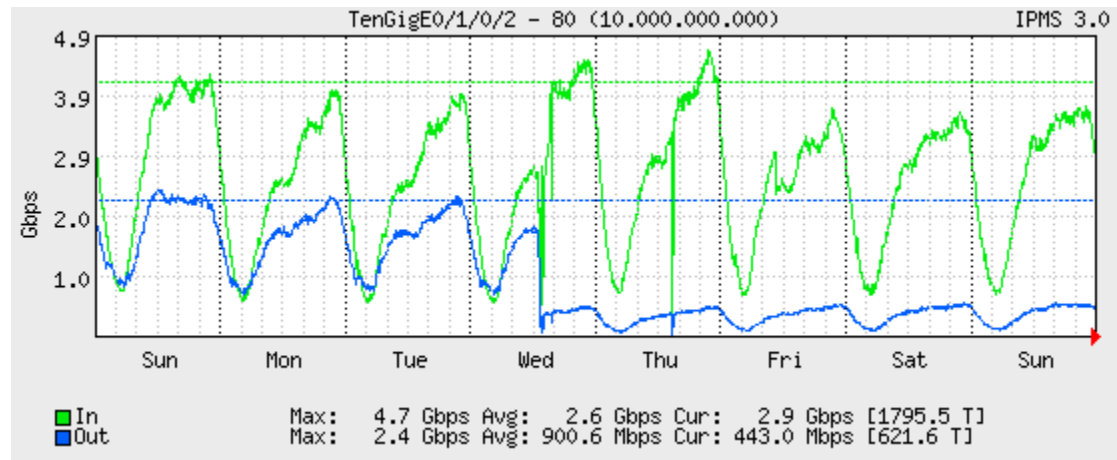

8. C&W 2

9. C&W 3

Resumen del periodo:

Description	Speed	Unit	In-Avg	Out-Avg	In-Peak	Out-Peak	Usage %
TGS_1	10000	mbps	2698.40	22.44	4469.46	50.14	44.70
TGS_2	10000	mbps	3393.08	0.00	5638.99	0.05	56.39
TGS_3	10000	mbps	2594.53	1927.70	4296.83	5114.49	51.15
TGS_4	10000	mbps	2684.16	362.33	4405.61	889.75	44.06
LAN_1	10000	mbps	4707.83	7.04	8673.20	27.62	86.73
LAN_2	10000	mbps	4740.34	0.09	9831.85	7.13	98.32
C&W_1	10000	mbps	2216.40	46.73	3796.35	191.41	37.96
C&W_2	10000	mbps	2280.67	0.00	3580.12	0.01	35.80
C&W_3	10000	mbps	2585.48	1851.17	4270.28	3344.44	42.70

Periodo: 22/10/2017 00:00am – 29/10/2017 00:00am

1. TGS 1

2. TGS 2

3. TGS 3

4. TGS4

5. LAN 1

6. LAN 2

7. C&W 1

8. C&W 2

9. C&W 3

Resumen del periodo:

Description	Speed	Unit	In-Avg	Out-Avg	In-Peak	Out-Peak	Usage %
TGS_1	10000	mbps	2627.249	7.79	4469.46	44.52	44.70
TGS_2	10000	mbps	2915.974	0.005	9723.34	0.064	97.23
TGS_3	10000	mbps	2501.511	2770.09	4296.83	5381.68	53.82
TGS_4	10000	mbps	2627.251	287.03	4405.61	635.24	44.06
C&W_1	10000	mbps	2526.486	133.40	4286.42	463.12	42.87
C&W_2	10000	mbps	1786.439	0.11	3580.12	91.64	35.80
C&W_3	10000	mbps	2621.176	980.29	4660.24	2400.43	46.60
LAN_1	10000	mbps	4795.337	7.171	7823.15	29.88	78.23
LAN_2	10000	mbps	4818.87	0.04	7835.33	1.43	78.35