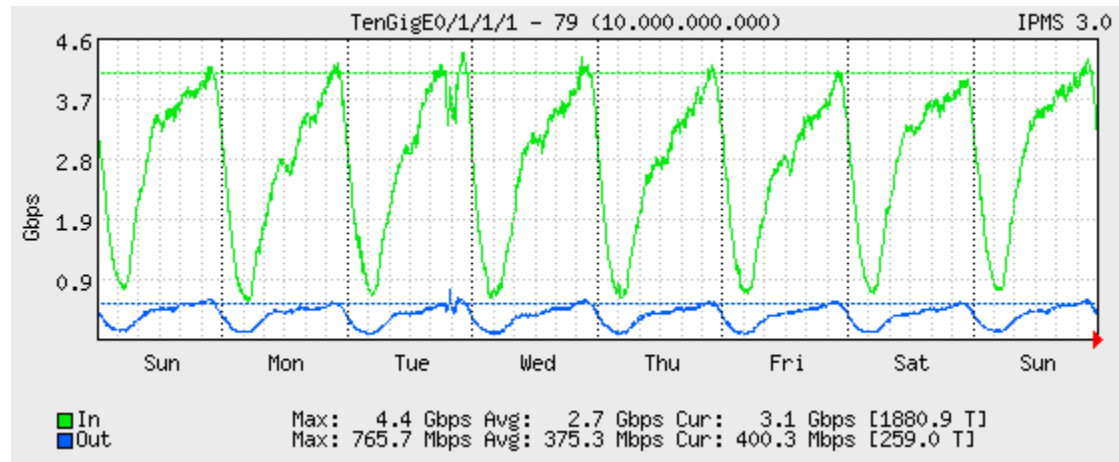

6. LAN 2

7. C & W 1

8. C & W 2

9. C & W 3

Resumen del periodo:

Description	Speed	Unit	In-Avg	Out-Avg	In-Peak	Out-Peak	Usage %
TGS_1	10000	mbps	2540.40	41.46	6776.53	890.97	67.77
TGS_2	10000	mbps	3090.23	0.00	5377.67	0.05	53.78
TGS_3	10000	mbps	2269.98	536.69	3949.93	2117.96	39.50
TGS_4	10000	mbps	2542.93	368.79	4208.80	631.49	42.09
LAN_1	10000	mbps	4400.46	9.12	8781.98	48.11	87.82
LAN_2	10000	mbps	4415.50	0.04	8873.32	0.46	88.73
C&W_1	10000	mbps	2344.89	10.74	4394.84	30.41	43.95
C&W_2	10000	mbps	2152.56	0.00	3343.61	0.11	33.44
C&W_3	10000	mbps	2497.26	2988.10	7201.91	5035.50	72.02

Periodo: 08/10/2016 00:00am – 15/10/2016 00:00am

1. TGS 1

2. TGS 2

3. TGS 3

4. TGS 4

5. LAN 1

6. LAN 2

7. C&W 1

8. C&W 2

9. C&W 3

Resumen del periodo:

Description	Speed	Unit	In-Avg	Out-Avg	In-Peak	Out-Peak	Usage %
TGS_1	10000	mbps	2682.09	26.17	8765.38	47.71	87.65
TGS_2	10000	mbps	3371.52	0.00	6081.76	0.06	60.82
TGS_3	10000	mbps	2603.26	1176.99	4299.53	2965.33	43.00
TGS_4	10000	mbps	2725.92	375.31	4422.17	765.88	44.22
LAN_1	10000	mbps	4540.68	6.82	7176.51	37.43	71.77
LAN_2	10000	mbps	4561.31	0.05	7115.93	1.47	71.16
C&W_1	10000	mbps	2287.40	15.23	3865.67	32.62	38.66
C&W_2	10000	mbps	2265.89	0.00	3684.55	0.01	36.85
C&W_3	10000	mbps	2601.57	2597.66	4561.60	5447.07	54.47