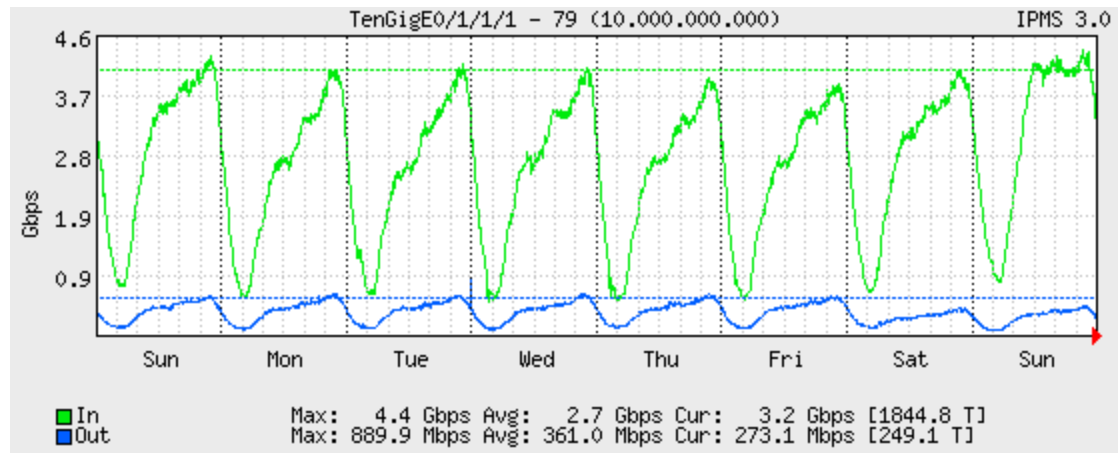

8. C&W 2

9. C&W 3

Resumen del periodo:

Description	Speed	Unit	In-Avg	Out-Avg	In-Peak	Out-Peak	Usage %
TGS_1	10000	mbps	2682.09	26.17	8765.38	47.71	87.65
TGS_2	10000	mbps	3371.52	0.00	6081.76	0.06	60.82
TGS_3	10000	mbps	2603.26	1176.99	4299.53	2965.33	43.00
TGS_4	10000	mbps	2725.92	375.31	4422.17	765.88	44.22
LAN_1	10000	mbps	4540.68	6.82	7176.51	37.43	71.77
LAN_2	10000	mbps	4561.31	0.05	7115.93	1.47	71.16
C&W_1	10000	mbps	2287.40	15.23	3865.67	32.62	38.66
C&W_2	10000	mbps	2265.89	0.00	3684.55	0.01	36.85
C&W_3	10000	mbps	2601.57	2597.66	4561.60	5447.07	54.47

Periodo: 15/10/2017 00:00am – 22/10/2017 00:00:00am

1. TGS 1

2. TGS 2

3. TGS 3

4. TGS 4

5. LAN 1

6. LAN 2

7. C&W 1

8. C&W 2

9. C&W 3

Resumen del periodo:

Description	Speed	Unit	In-Avg	Out-Avg	In-Peak	Out-Peak	Usage %
TGS_1	10000	mbps	2698.40	22.44	4469.46	50.14	44.70
TGS_2	10000	mbps	3393.08	0.00	5638.99	0.05	56.39
TGS_3	10000	mbps	2594.53	1927.70	4296.83	5114.49	51.15
TGS_4	10000	mbps	2684.16	362.33	4405.61	889.75	44.06
LAN_1	10000	mbps	4707.83	7.04	8673.20	27.62	86.73
LAN_2	10000	mbps	4740.34	0.09	9831.85	7.13	98.32
C&W_1	10000	mbps	2216.40	46.73	3796.35	191.41	37.96
C&W_2	10000	mbps	2280.67	0.00	3580.12	0.01	35.80
C&W_3	10000	mbps	2585.48	1851.17	4270.28	3344.44	42.70