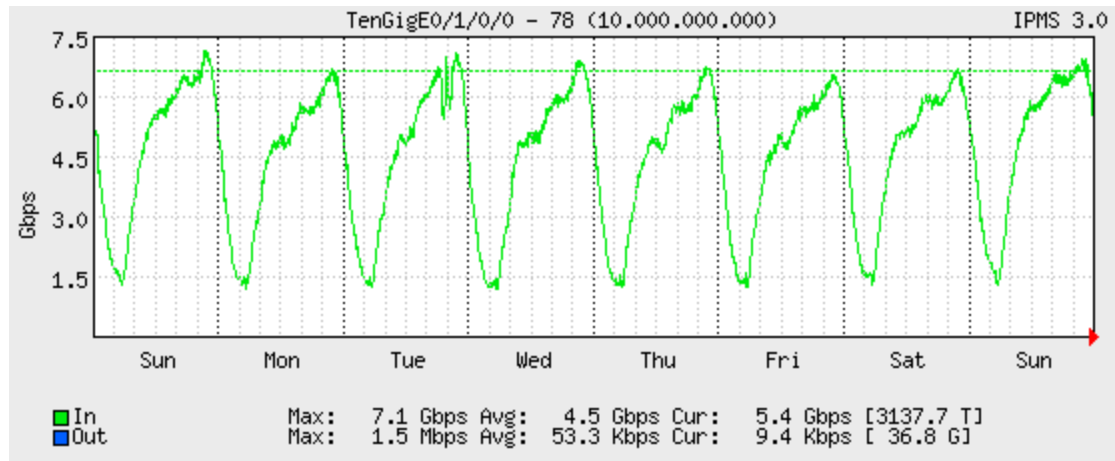

7. C&W 1

8. C&W 2