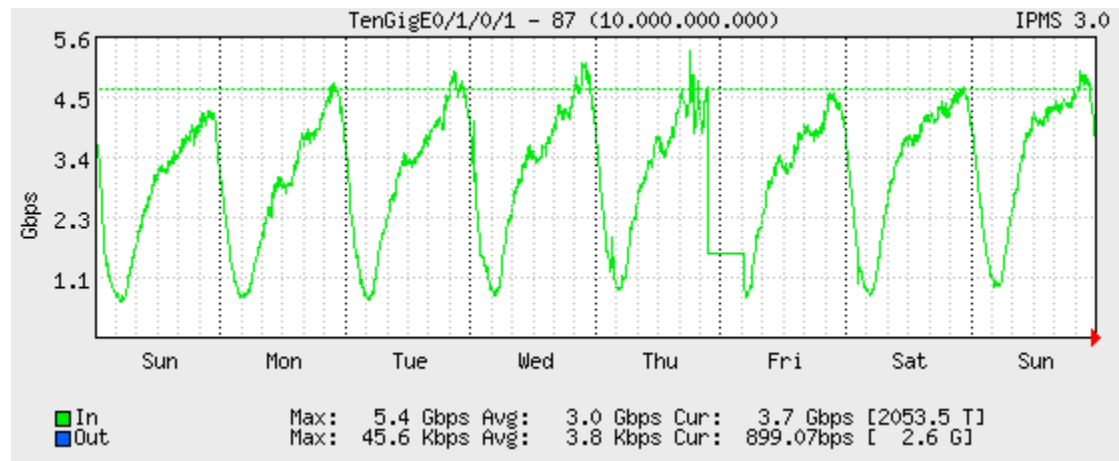

TASA DE OCUPACIÓN DE ENLACES (TOE)

Octubre 2017

Periodo: 01/10/2017 00:00am – 08/10/2017 00:00am

1. TGS 1

2. TGS 2

3. TGS 3

4. TGS 4

5. LAN 1

6. LAN 2

7. C & W 1

8. C & W 2

9. C & W 3

Resumen del periodo:

Description	Speed	Unit	In-Avg	Out-Avg	In-Peak	Out-Peak	Usage %
TGS_1	10000	mbps	2540.40	41.46	6776.53	890.97	67.77
TGS_2	10000	mbps	3090.23	0.00	5377.67	0.05	53.78
TGS_3	10000	mbps	2269.98	536.69	3949.93	2117.96	39.50
TGS_4	10000	mbps	2542.93	368.79	4208.80	631.49	42.09
LAN_1	10000	mbps	4400.46	9.12	8781.98	48.11	87.82
LAN_2	10000	mbps	4415.50	0.04	8873.32	0.46	88.73
C&W_1	10000	mbps	2344.89	10.74	4394.84	30.41	43.95
C&W_2	10000	mbps	2152.56	0.00	3343.61	0.11	33.44
C&W_3	10000	mbps	2497.26	2988.10	7201.91	5035.50	72.02