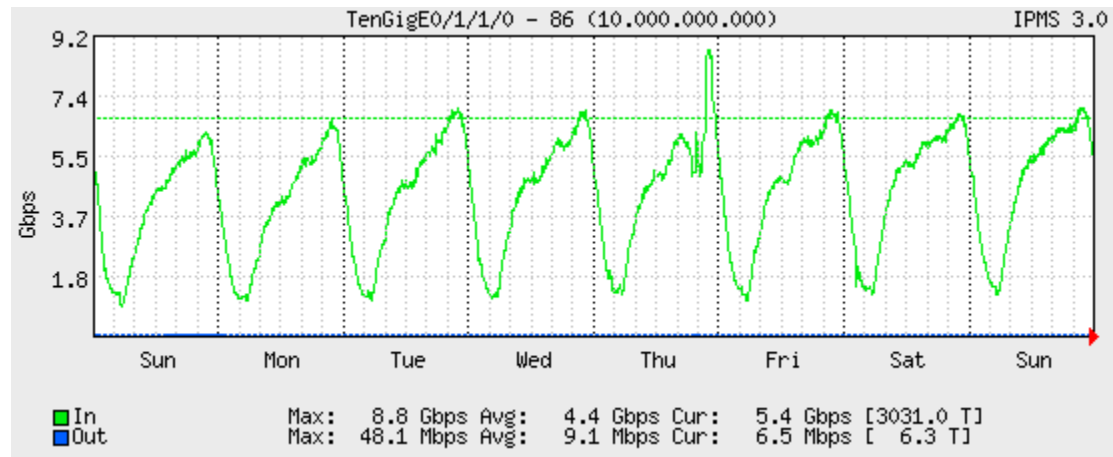

TASA DE OCUPACIÓN DE ENLACES (TOE)

Octubre 2017

Periodo: 01/10/2017 00:00am – 08/10/2017 00:00am

1. TGS 1

2. TGS 2

3. TGS 3

4. TGS 4

5. LAN 1

6. LAN 2

7. C & W 1

8. C & W 2

9. C & W 3

Resumen del periodo:

Description	Speed	Unit	In-Avg	Out-Avg	In-Peak	Out-Peak	Usage %
TGS_1	10000	mbps	2540.40	41.46	6776.53	890.97	67.77
TGS_2	10000	mbps	3090.23	0.00	5377.67	0.05	53.78
TGS_3	10000	mbps	2269.98	536.69	3949.93	2117.96	39.50
TGS_4	10000	mbps	2542.93	368.79	4208.80	631.49	42.09
LAN_1	10000	mbps	4400.46	9.12	8781.98	48.11	87.82
LAN_2	10000	mbps	4415.50	0.04	8873.32	0.46	88.73
C&W_1	10000	mbps	2344.89	10.74	4394.84	30.41	43.95
C&W_2	10000	mbps	2152.56	0.00	3343.61	0.11	33.44
C&W_3	10000	mbps	2497.26	2988.10	7201.91	5035.50	72.02

8. C&W 2

9. C&W 3

Resumen del periodo:

Description	Speed	Unit	In-Avg	Out-Avg	In-Peak	Out-Peak	Usage %
TGS_1	10000	mbps	2682.09	26.17	8765.38	47.71	87.65
TGS_2	10000	mbps	3371.52	0.00	6081.76	0.06	60.82
TGS_3	10000	mbps	2603.26	1176.99	4299.53	2965.33	43.00
TGS_4	10000	mbps	2725.92	375.31	4422.17	765.88	44.22
LAN_1	10000	mbps	4540.68	6.82	7176.51	37.43	71.77
LAN_2	10000	mbps	4561.31	0.05	7115.93	1.47	71.16
C&W_1	10000	mbps	2287.40	15.23	3865.67	32.62	38.66
C&W_2	10000	mbps	2265.89	0.00	3684.55	0.01	36.85
C&W_3	10000	mbps	2601.57	2597.66	4561.60	5447.07	54.47