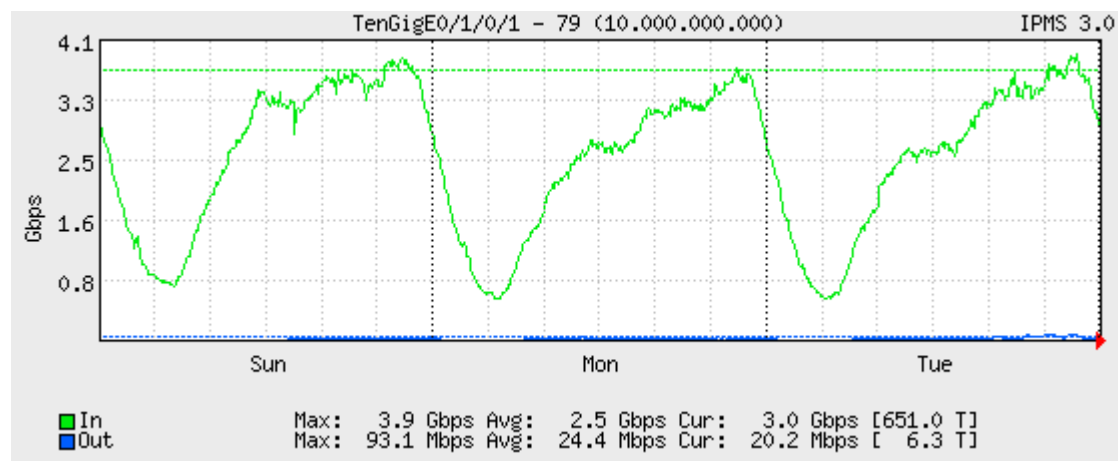

8. C&W 2

9. C&W 3

Resumen del periodo:

Description	Speed	Unit	In-Avg	Out-Avg	In-Peak	Out-Peak	Usage %
TGS_1	10000	mbps	2627.249	7.79	4469.46	44.52	44.70
TGS_2	10000	mbps	2915.974	0.005	9723.34	0.064	97.23
TGS_3	10000	mbps	2501.511	2770.09	4296.83	5381.68	53.82
TGS_4	10000	mbps	2627.251	287.03	4405.61	635.24	44.06
C&W_1	10000	mbps	2526.486	133.40	4286.42	463.12	42.87
C&W_2	10000	mbps	1786.439	0.11	3580.12	91.64	35.80
C&W_3	10000	mbps	2621.176	980.29	4660.24	2400.43	46.60
LAN_1	10000	mbps	4795.337	7.171	7823.15	29.88	78.23
LAN_2	10000	mbps	4818.87	0.04	7835.33	1.43	78.35

Periodo: 29/10/2017 00:00am – 01/10/2017 00:00am

1. TGS 1

2. TGS 2

3. TGS 3

4. TGS 4

5. LAN 1

6. LAN 2

7. C&W 1