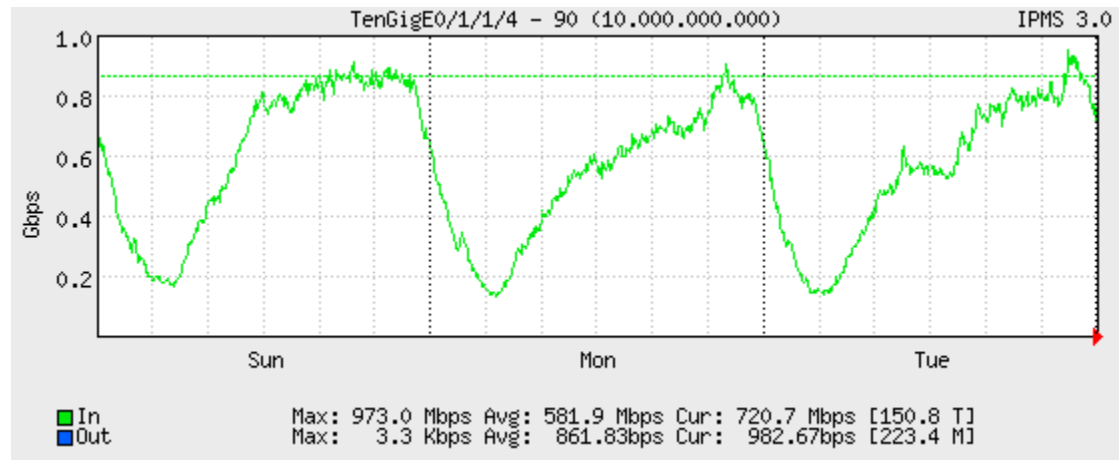

8. C&W 2

9. C&W 3

10. C&W 4

11. C&W 5

12. C&W 6

Resumen del periodo:

Description	Speed	Unit	In-Avg	Out-Avg	In-Peak	Out-Peak	Usage %
TGS_1	10000	mbps	2505.52	24.50	3902.17	93.14	39.02
TGS_2	10000	mbps	2354.65	0.00	3708.11	0.04	37.08
TGS_3	10000	mbps	2345.73	3467.25	4315.25	5459.10	54.59
TGS_4	10000	mbps	2463.35	277.74	3921.46	465.92	39.22
LAN_1	10000	mbps	4665.86	6.76	7169.30	14.78	71.69
LAN_2	10000	mbps	4673.97	0.04	7172.26	0.32	71.72
C&W_1	10000	mbps	2846.23	146.84	4827.05	241.88	48.27
C&W_2	10000	mbps	955.20	0.00	1574.76	0.00	15.75
C&W_3	10000	mbps	2395.32	356.33	3744.76	551.02	37.45
C&W_4	10000	mbps	594.86	0.00	1087.60	0.01	10.88
C&W_5	10000	mbps	581.32	0.00	972.96	0.00	9.73
C&W_6	10000	mbps	596.36	0.00	978.69	0.00	9.79

Resumen del mes de Octubre 2017:

Description	Speed	Unit	In-Avg	Out-Avg	In-Peak	Out-Peak	Usage %
TGS_1	10000	mbps	2605.39	25.57	8765.38	898.95	87.65
TGS_2	10000	mbps	3105.22	0.00	9723.34	0.06	97.23
TGS_3	10000	mbps	2451.59	1698.64	4315.25	5459.10	54.59
TGS_4	10000	mbps	2601.21	344.32	4422.17	889.75	44.22
LAN_1	10000	mbps	4582.18	7.38	8781.98	48.11	87.82
LAN_2	10000	mbps	4603.32	0.06	9831.85	7.13	98.32
C&W_1	10000	mbps	2351.28	54.52	4827.05	463.12	48.27
C&W_2	10000	mbps	2030.75	0.03	3684.55	91.64	36.85
C&W_3	10000	mbps	2539.97	1984.26	7201.91	5447.07	72.02
C&W_4	10000	mbps	409.89	0.00	926.95	0.16	9.27
C&W_5	10000	mbps	408.72	0.00	937.62	0.11	9.38
C&W_6	10000	mbps	492.16	0.00	978.69	0.20	9.79