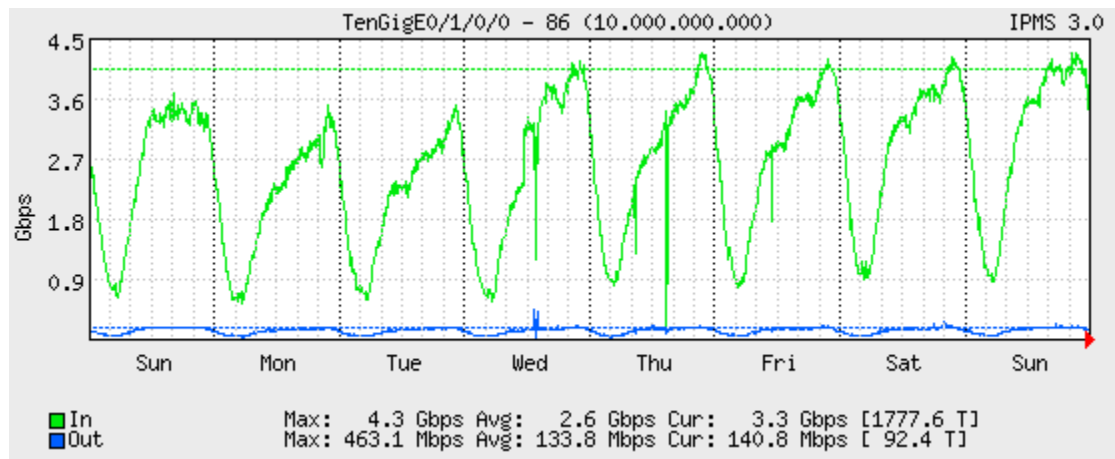

8. C&W 2

9. C&W 3

Resumen del periodo:

Description	Speed	Unit	In-Avg	Out-Avg	In-Peak	Out-Peak	Usage %
TGS_1	10000	mbps	2698.40	22.44	4469.46	50.14	44.70
TGS_2	10000	mbps	3393.08	0.00	5638.99	0.05	56.39
TGS_3	10000	mbps	2594.53	1927.70	4296.83	5114.49	51.15
TGS_4	10000	mbps	2684.16	362.33	4405.61	889.75	44.06
LAN_1	10000	mbps	4707.83	7.04	8673.20	27.62	86.73
LAN_2	10000	mbps	4740.34	0.09	9831.85	7.13	98.32
C&W_1	10000	mbps	2216.40	46.73	3796.35	191.41	37.96
C&W_2	10000	mbps	2280.67	0.00	3580.12	0.01	35.80
C&W_3	10000	mbps	2585.48	1851.17	4270.28	3344.44	42.70

Periodo: 22/10/2017 00:00am – 29/10/2017 00:00am

1. TGS 1

2. TGS 2

3. TGS 3

4. TGS4

5. LAN 1

6. LAN 2

7. C&W 1

8. C&W 2

9. C&W 3

Resumen del periodo:

Description	Speed	Unit	In-Avg	Out-Avg	In-Peak	Out-Peak	Usage %
TGS_1	10000	mbps	2627.249	7.79	4469.46	44.52	44.70
TGS_2	10000	mbps	2915.974	0.005	9723.34	0.064	97.23
TGS_3	10000	mbps	2501.511	2770.09	4296.83	5381.68	53.82
TGS_4	10000	mbps	2627.251	287.03	4405.61	635.24	44.06
C&W_1	10000	mbps	2526.486	133.40	4286.42	463.12	42.87
C&W_2	10000	mbps	1786.439	0.11	3580.12	91.64	35.80
C&W_3	10000	mbps	2621.176	980.29	4660.24	2400.43	46.60
LAN_1	10000	mbps	4795.337	7.171	7823.15	29.88	78.23
LAN_2	10000	mbps	4818.87	0.04	7835.33	1.43	78.35