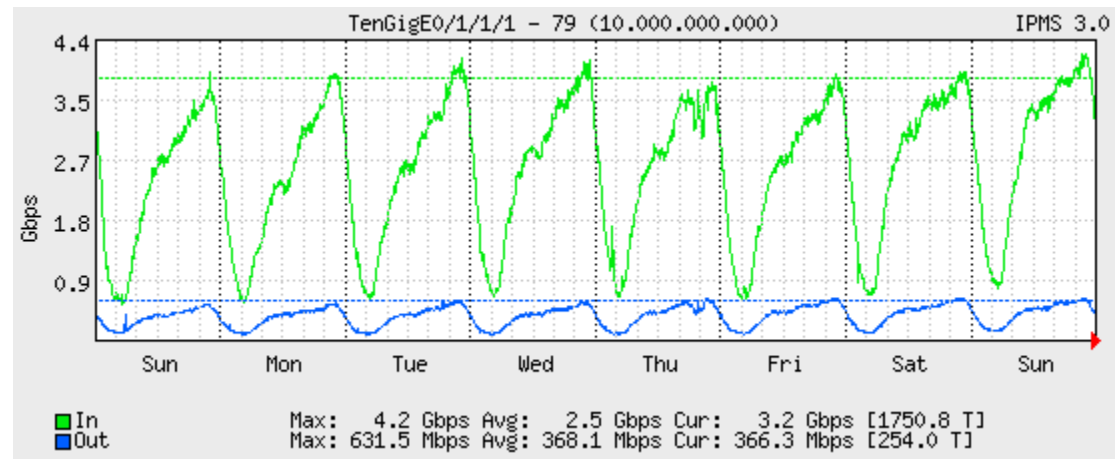

TASA DE OCUPACIÓN DE ENLACES (TOE)

Octubre 2017

Periodo: 01/10/2017 00:00am – 08/10/2017 00:00am

1. TGS 1

2. TGS 2

3. TGS 3

4. TGS 4

5. LAN 1

6. LAN 2

7. C & W 1

8. C & W 2

9. C & W 3

Resumen del periodo:

Description	Speed	Unit	In-Avg	Out-Avg	In-Peak	Out-Peak	Usage %
TGS_1	10000	mbps	2540.40	41.46	6776.53	890.97	67.77
TGS_2	10000	mbps	3090.23	0.00	5377.67	0.05	53.78
TGS_3	10000	mbps	2269.98	536.69	3949.93	2117.96	39.50
TGS_4	10000	mbps	2542.93	368.79	4208.80	631.49	42.09
LAN_1	10000	mbps	4400.46	9.12	8781.98	48.11	87.82
LAN_2	10000	mbps	4415.50	0.04	8873.32	0.46	88.73
C&W_1	10000	mbps	2344.89	10.74	4394.84	30.41	43.95
C&W_2	10000	mbps	2152.56	0.00	3343.61	0.11	33.44
C&W_3	10000	mbps	2497.26	2988.10	7201.91	5035.50	72.02

8. C&W 2

9. C&W 3

Resumen del periodo:

Description	Speed	Unit	In-Avg	Out-Avg	In-Peak	Out-Peak	Usage %
TGS_1	10000	mbps	2682.09	26.17	8765.38	47.71	87.65
TGS_2	10000	mbps	3371.52	0.00	6081.76	0.06	60.82
TGS_3	10000	mbps	2603.26	1176.99	4299.53	2965.33	43.00
TGS_4	10000	mbps	2725.92	375.31	4422.17	765.88	44.22
LAN_1	10000	mbps	4540.68	6.82	7176.51	37.43	71.77
LAN_2	10000	mbps	4561.31	0.05	7115.93	1.47	71.16
C&W_1	10000	mbps	2287.40	15.23	3865.67	32.62	38.66
C&W_2	10000	mbps	2265.89	0.00	3684.55	0.01	36.85
C&W_3	10000	mbps	2601.57	2597.66	4561.60	5447.07	54.47