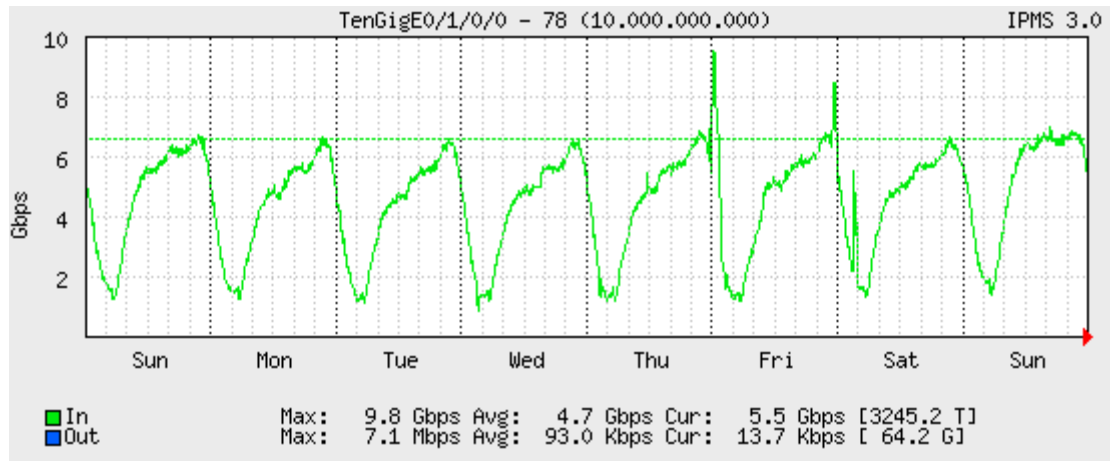

7. C&W 1

8. C&W 2