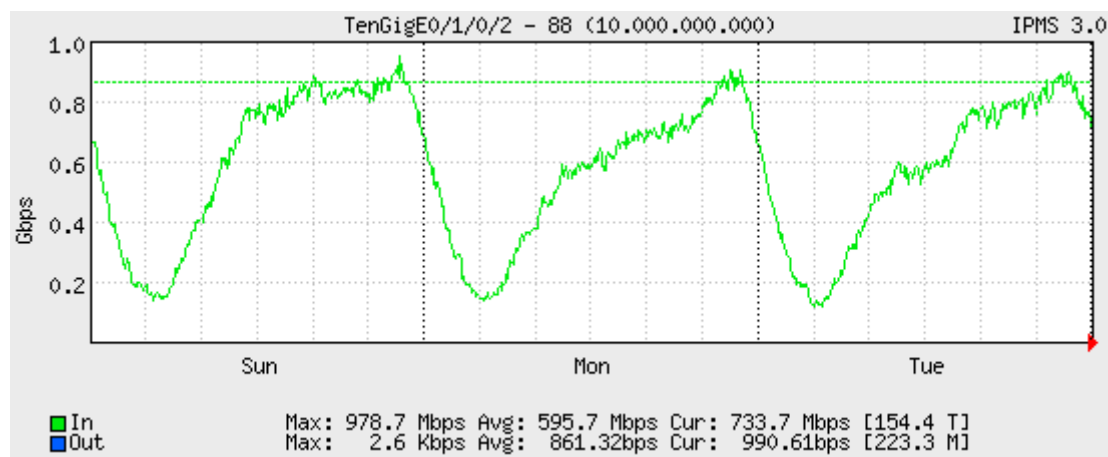

8. C&W 2

9. C&W 3

10. C&W 4

11. C&W 5

12. C&W 6

Resumen del periodo:

Description	Speed	Unit	In-Avg	Out-Avg	In-Peak	Out-Peak	Usage %
TGS_1	10000	mbps	2505.52	24.50	3902.17	93.14	39.02
TGS_2	10000	mbps	2354.65	0.00	3708.11	0.04	37.08
TGS_3	10000	mbps	2345.73	3467.25	4315.25	5459.10	54.59
TGS_4	10000	mbps	2463.35	277.74	3921.46	465.92	39.22
LAN_1	10000	mbps	4665.86	6.76	7169.30	14.78	71.69
LAN_2	10000	mbps	4673.97	0.04	7172.26	0.32	71.72
C&W_1	10000	mbps	2846.23	146.84	4827.05	241.88	48.27
C&W_2	10000	mbps	955.20	0.00	1574.76	0.00	15.75
C&W_3	10000	mbps	2395.32	356.33	3744.76	551.02	37.45
C&W_4	10000	mbps	594.86	0.00	1087.60	0.01	10.88
C&W_5	10000	mbps	581.32	0.00	972.96	0.00	9.73
C&W_6	10000	mbps	596.36	0.00	978.69	0.00	9.79

Resumen del mes de Octubre 2017:

Description	Speed	Unit	In-Avg	Out-Avg	In-Peak	Out-Peak	Usage %
TGS_1	10000	mbps	2605.39	25.57	8765.38	898.95	87.65
TGS_2	10000	mbps	3105.22	0.00	9723.34	0.06	97.23
TGS_3	10000	mbps	2451.59	1698.64	4315.25	5459.10	54.59
TGS_4	10000	mbps	2601.21	344.32	4422.17	889.75	44.22
LAN_1	10000	mbps	4582.18	7.38	8781.98	48.11	87.82
LAN_2	10000	mbps	4603.32	0.06	9831.85	7.13	98.32
C&W_1	10000	mbps	2351.28	54.52	4827.05	463.12	48.27
C&W_2	10000	mbps	2030.75	0.03	3684.55	91.64	36.85
C&W_3	10000	mbps	2539.97	1984.26	7201.91	5447.07	72.02
C&W_4	10000	mbps	409.89	0.00	926.95	0.16	9.27
C&W_5	10000	mbps	408.72	0.00	937.62	0.11	9.38
C&W_6	10000	mbps	492.16	0.00	978.69	0.20	9.79