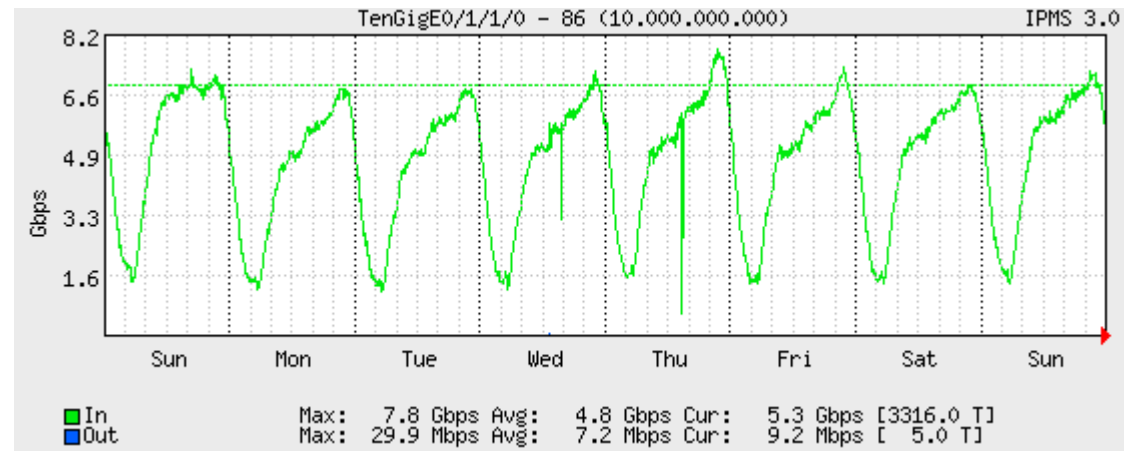

8. C&W 2

9. C&W 3

Resumen del periodo:

Description	Speed	Unit	In-Avg	Out-Avg	In-Peak	Out-Peak	Usage %
TGS_1	10000	mbps	2698.40	22.44	4469.46	50.14	44.70
TGS_2	10000	mbps	3393.08	0.00	5638.99	0.05	56.39
TGS_3	10000	mbps	2594.53	1927.70	4296.83	5114.49	51.15
TGS_4	10000	mbps	2684.16	362.33	4405.61	889.75	44.06
LAN_1	10000	mbps	4707.83	7.04	8673.20	27.62	86.73
LAN_2	10000	mbps	4740.34	0.09	9831.85	7.13	98.32
C&W_1	10000	mbps	2216.40	46.73	3796.35	191.41	37.96
C&W_2	10000	mbps	2280.67	0.00	3580.12	0.01	35.80
C&W_3	10000	mbps	2585.48	1851.17	4270.28	3344.44	42.70

Periodo: 22/10/2017 00:00am – 29/10/2017 00:00am

1. TGS 1

2. TGS 2

3. TGS 3

4. TGS4

5. LAN 1

6. LAN 2

7. C&W 1

8. C&W 2

9. C&W 3

Resumen del periodo:

Description	Speed	Unit	In-Avg	Out-Avg	In-Peak	Out-Peak	Usage %
TGS_1	10000	mbps	2627.249	7.79	4469.46	44.52	44.70
TGS_2	10000	mbps	2915.974	0.005	9723.34	0.064	97.23
TGS_3	10000	mbps	2501.511	2770.09	4296.83	5381.68	53.82
TGS_4	10000	mbps	2627.251	287.03	4405.61	635.24	44.06
C&W_1	10000	mbps	2526.486	133.40	4286.42	463.12	42.87
C&W_2	10000	mbps	1786.439	0.11	3580.12	91.64	35.80
C&W_3	10000	mbps	2621.176	980.29	4660.24	2400.43	46.60
LAN_1	10000	mbps	4795.337	7.171	7823.15	29.88	78.23
LAN_2	10000	mbps	4818.87	0.04	7835.33	1.43	78.35