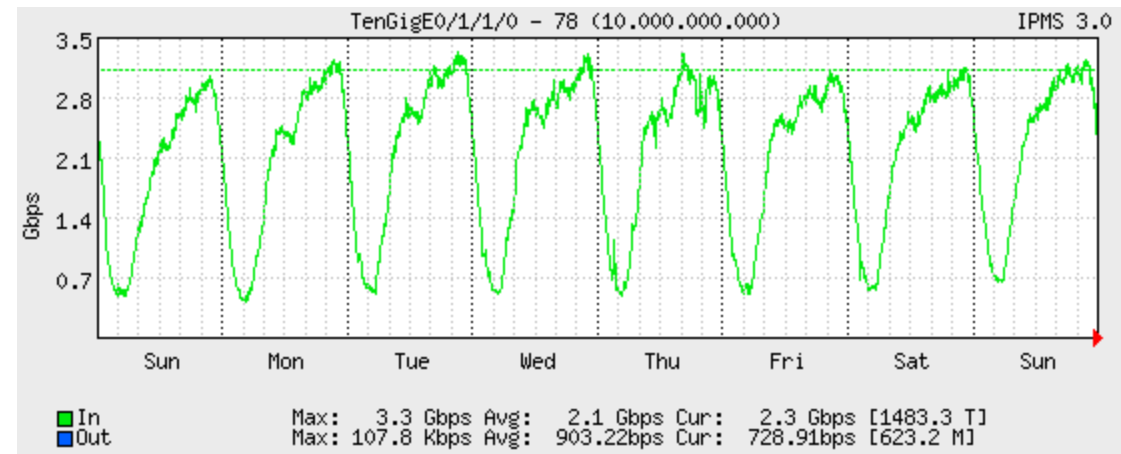

TASA DE OCUPACIÓN DE ENLACES (TOE)

Octubre 2017

Periodo: 01/10/2017 00:00am – 08/10/2017 00:00am

1. TGS 1

2. TGS 2

3. TGS 3

4. TGS 4

5. LAN 1

6. LAN 2

7. C & W 1

8. C & W 2

9. C & W 3

Resumen del periodo:

Description	Speed	Unit	In-Avg	Out-Avg	In-Peak	Out-Peak	Usage %
TGS_1	10000	mbps	2540.40	41.46	6776.53	890.97	67.77
TGS_2	10000	mbps	3090.23	0.00	5377.67	0.05	53.78
TGS_3	10000	mbps	2269.98	536.69	3949.93	2117.96	39.50
TGS_4	10000	mbps	2542.93	368.79	4208.80	631.49	42.09
LAN_1	10000	mbps	4400.46	9.12	8781.98	48.11	87.82
LAN_2	10000	mbps	4415.50	0.04	8873.32	0.46	88.73
C&W_1	10000	mbps	2344.89	10.74	4394.84	30.41	43.95
C&W_2	10000	mbps	2152.56	0.00	3343.61	0.11	33.44
C&W_3	10000	mbps	2497.26	2988.10	7201.91	5035.50	72.02

8. C&W 2

9. C&W 3

Resumen del periodo:

Description	Speed	Unit	In-Avg	Out-Avg	In-Peak	Out-Peak	Usage %
TGS_1	10000	mbps	2682.09	26.17	8765.38	47.71	87.65
TGS_2	10000	mbps	3371.52	0.00	6081.76	0.06	60.82
TGS_3	10000	mbps	2603.26	1176.99	4299.53	2965.33	43.00
TGS_4	10000	mbps	2725.92	375.31	4422.17	765.88	44.22
LAN_1	10000	mbps	4540.68	6.82	7176.51	37.43	71.77
LAN_2	10000	mbps	4561.31	0.05	7115.93	1.47	71.16
C&W_1	10000	mbps	2287.40	15.23	3865.67	32.62	38.66
C&W_2	10000	mbps	2265.89	0.00	3684.55	0.01	36.85
C&W_3	10000	mbps	2601.57	2597.66	4561.60	5447.07	54.47