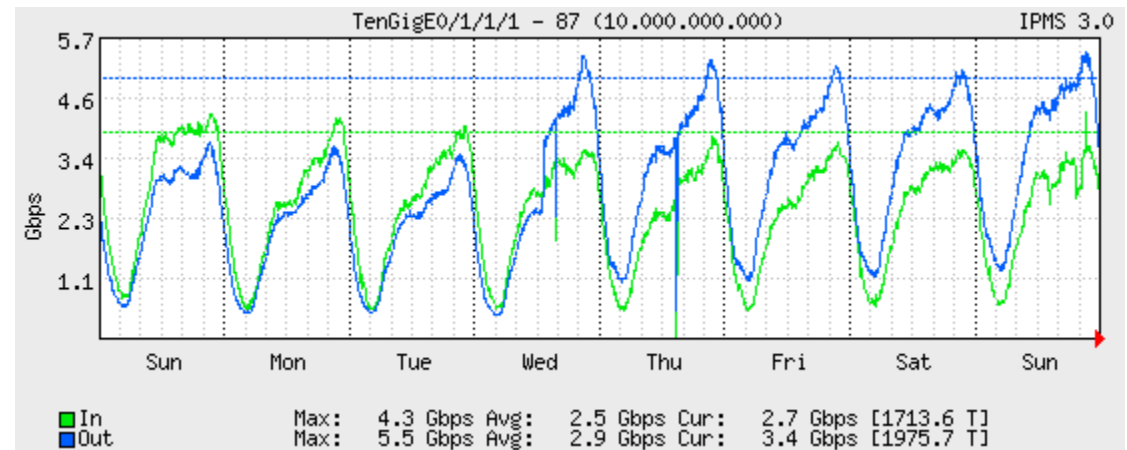

8. C&W 2

9. C&W 3

Resumen del periodo:

Description	Speed	Unit	In-Avg	Out-Avg	In-Peak	Out-Peak	Usage %
TGS_1	10000	mbps	2698.40	22.44	4469.46	50.14	44.70
TGS_2	10000	mbps	3393.08	0.00	5638.99	0.05	56.39
TGS_3	10000	mbps	2594.53	1927.70	4296.83	5114.49	51.15
TGS_4	10000	mbps	2684.16	362.33	4405.61	889.75	44.06
LAN_1	10000	mbps	4707.83	7.04	8673.20	27.62	86.73
LAN_2	10000	mbps	4740.34	0.09	9831.85	7.13	98.32
C&W_1	10000	mbps	2216.40	46.73	3796.35	191.41	37.96
C&W_2	10000	mbps	2280.67	0.00	3580.12	0.01	35.80
C&W_3	10000	mbps	2585.48	1851.17	4270.28	3344.44	42.70

Periodo: 22/10/2017 00:00am – 29/10/2017 00:00am

1. TGS 1

2. TGS 2

3. TGS 3

4. TGS4

5. LAN 1

6. LAN 2

7. C&W 1

8. C&W 2

9. C&W 3

Resumen del periodo:

Description	Speed	Unit	In-Avg	Out-Avg	In-Peak	Out-Peak	Usage %
TGS_1	10000	mbps	2627.249	7.79	4469.46	44.52	44.70
TGS_2	10000	mbps	2915.974	0.005	9723.34	0.064	97.23
TGS_3	10000	mbps	2501.511	2770.09	4296.83	5381.68	53.82
TGS_4	10000	mbps	2627.251	287.03	4405.61	635.24	44.06
C&W_1	10000	mbps	2526.486	133.40	4286.42	463.12	42.87
C&W_2	10000	mbps	1786.439	0.11	3580.12	91.64	35.80
C&W_3	10000	mbps	2621.176	980.29	4660.24	2400.43	46.60
LAN_1	10000	mbps	4795.337	7.171	7823.15	29.88	78.23
LAN_2	10000	mbps	4818.87	0.04	7835.33	1.43	78.35