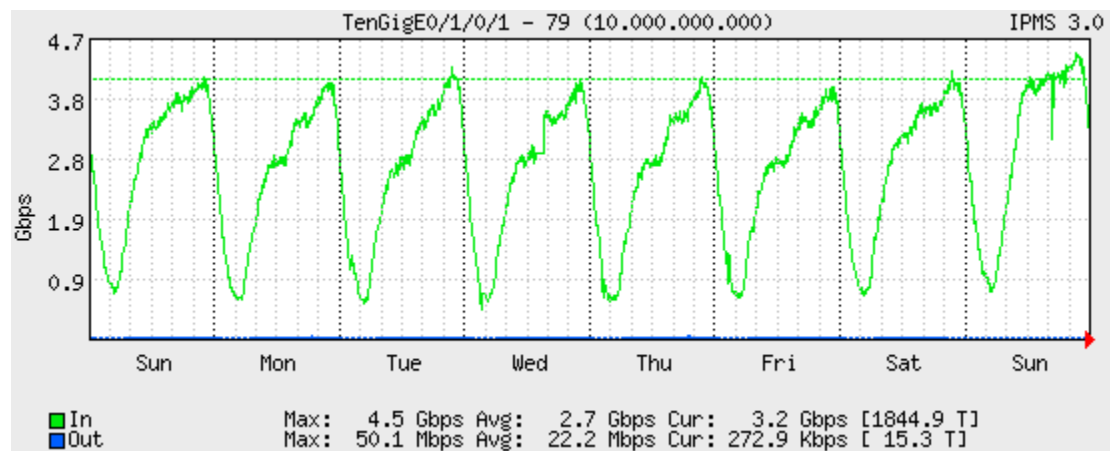

Resumen del periodo:

Description	Speed	Unit	In-Avg	Out-Avg	In-Peak	Out-Peak	Usage %
TGS_1	10000	mbps	2682.09	26.17	8765.38	47.71	87.65
TGS_2	10000	mbps	3371.52	0.00	6081.76	0.06	60.82
TGS_3	10000	mbps	2603.26	1176.99	4299.53	2965.33	43.00
TGS_4	10000	mbps	2725.92	375.31	4422.17	765.88	44.22
LAN_1	10000	mbps	4540.68	6.82	7176.51	37.43	71.77
LAN_2	10000	mbps	4561.31	0.05	7115.93	1.47	71.16
C&W_1	10000	mbps	2287.40	15.23	3865.67	32.62	38.66
C&W_2	10000	mbps	2265.89	0.00	3684.55	0.01	36.85
C&W_3	10000	mbps	2601.57	2597.66	4561.60	5447.07	54.47

Periodo: 15/10/2017 00:00am – 22/10/2017 00:00:00am

1. TGS 1