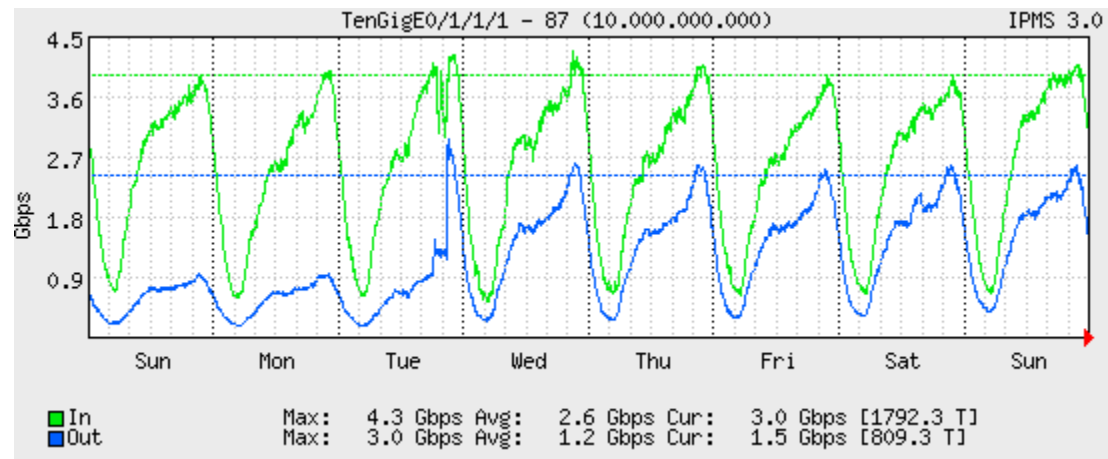

6. LAN 2

7. C & W 1

8. C & W 2

9. C & W 3

Resumen del periodo:

Description	Speed	Unit	In-Avg	Out-Avg	In-Peak	Out-Peak	Usage %
TGS_1	10000	mbps	2540.40	41.46	6776.53	890.97	67.77
TGS_2	10000	mbps	3090.23	0.00	5377.67	0.05	53.78
TGS_3	10000	mbps	2269.98	536.69	3949.93	2117.96	39.50
TGS_4	10000	mbps	2542.93	368.79	4208.80	631.49	42.09
LAN_1	10000	mbps	4400.46	9.12	8781.98	48.11	87.82
LAN_2	10000	mbps	4415.50	0.04	8873.32	0.46	88.73
C&W_1	10000	mbps	2344.89	10.74	4394.84	30.41	43.95
C&W_2	10000	mbps	2152.56	0.00	3343.61	0.11	33.44
C&W_3	10000	mbps	2497.26	2988.10	7201.91	5035.50	72.02

Periodo: 08/10/2016 00:00am – 15/10/2016 00:00am

1. TGS 1

2. TGS 2

3. TGS 3

4. TGS 4

5. LAN 1

6. LAN 2

7. C&W 1

8. C&W 2

9. C&W 3

Resumen del periodo:

Description	Speed	Unit	In-Avg	Out-Avg	In-Peak	Out-Peak	Usage %
TGS_1	10000	mbps	2682.09	26.17	8765.38	47.71	87.65
TGS_2	10000	mbps	3371.52	0.00	6081.76	0.06	60.82
TGS_3	10000	mbps	2603.26	1176.99	4299.53	2965.33	43.00
TGS_4	10000	mbps	2725.92	375.31	4422.17	765.88	44.22
LAN_1	10000	mbps	4540.68	6.82	7176.51	37.43	71.77
LAN_2	10000	mbps	4561.31	0.05	7115.93	1.47	71.16
C&W_1	10000	mbps	2287.40	15.23	3865.67	32.62	38.66
C&W_2	10000	mbps	2265.89	0.00	3684.55	0.01	36.85
C&W_3	10000	mbps	2601.57	2597.66	4561.60	5447.07	54.47