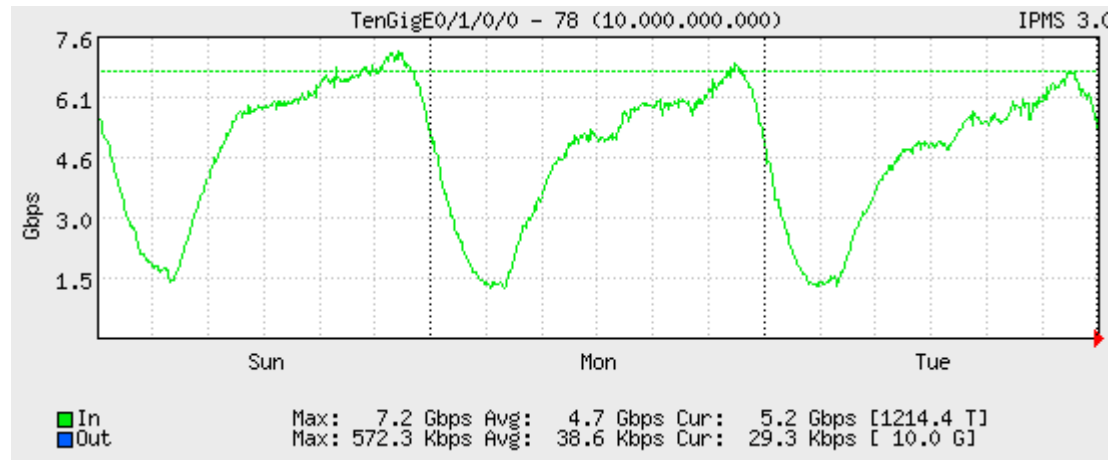

8. C&W 2

9. C&W 3

Resumen del periodo:

Description	Speed	Unit	In-Avg	Out-Avg	In-Peak	Out-Peak	Usage %
TGS_1	10000	mbps	2627.249	7.79	4469.46	44.52	44.70
TGS_2	10000	mbps	2915.974	0.005	9723.34	0.064	97.23
TGS_3	10000	mbps	2501.511	2770.09	4296.83	5381.68	53.82
TGS_4	10000	mbps	2627.251	287.03	4405.61	635.24	44.06
C&W_1	10000	mbps	2526.486	133.40	4286.42	463.12	42.87
C&W_2	10000	mbps	1786.439	0.11	3580.12	91.64	35.80
C&W_3	10000	mbps	2621.176	980.29	4660.24	2400.43	46.60
LAN_1	10000	mbps	4795.337	7.171	7823.15	29.88	78.23
LAN_2	10000	mbps	4818.87	0.04	7835.33	1.43	78.35

Periodo: 29/10/2017 00:00am – 01/10/2017 00:00am

1. TGS 1

2. TGS 2

3. TGS 3

4. TGS 4

5. LAN 1

6. LAN 2

7. C&W 1

8. C&W 2

9. C&W 3

10. C&W 4

11. C&W 5

12. C&W 6

Resumen del periodo:

Description	Speed	Unit	In-Avg	Out-Avg	In-Peak	Out-Peak	Usage %
TGS_1	10000	mbps	2505.52	24.50	3902.17	93.14	39.02
TGS_2	10000	mbps	2354.65	0.00	3708.11	0.04	37.08
TGS_3	10000	mbps	2345.73	3467.25	4315.25	5459.10	54.59
TGS_4	10000	mbps	2463.35	277.74	3921.46	465.92	39.22
LAN_1	10000	mbps	4665.86	6.76	7169.30	14.78	71.69
LAN_2	10000	mbps	4673.97	0.04	7172.26	0.32	71.72
C&W_1	10000	mbps	2846.23	146.84	4827.05	241.88	48.27
C&W_2	10000	mbps	955.20	0.00	1574.76	0.00	15.75
C&W_3	10000	mbps	2395.32	356.33	3744.76	551.02	37.45
C&W_4	10000	mbps	594.86	0.00	1087.60	0.01	10.88
C&W_5	10000	mbps	581.32	0.00	972.96	0.00	9.73
C&W_6	10000	mbps	596.36	0.00	978.69	0.00	9.79