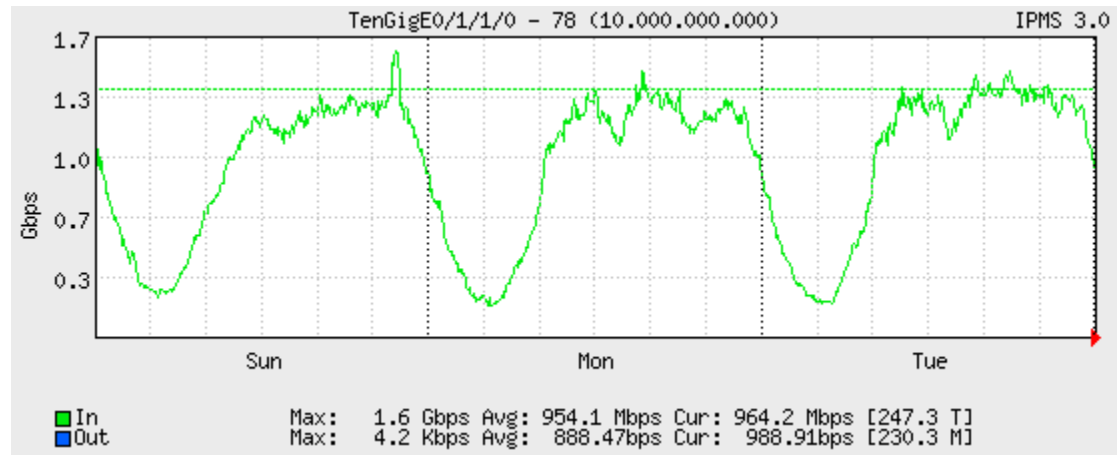

8. C&W 2

9. C&W 3

Resumen del periodo:

Description	Speed	Unit	In-Avg	Out-Avg	In-Peak	Out-Peak	Usage %
TGS_1	10000	mbps	2627.249	7.79	4469.46	44.52	44.70
TGS_2	10000	mbps	2915.974	0.005	9723.34	0.064	97.23
TGS_3	10000	mbps	2501.511	2770.09	4296.83	5381.68	53.82
TGS_4	10000	mbps	2627.251	287.03	4405.61	635.24	44.06
C&W_1	10000	mbps	2526.486	133.40	4286.42	463.12	42.87
C&W_2	10000	mbps	1786.439	0.11	3580.12	91.64	35.80
C&W_3	10000	mbps	2621.176	980.29	4660.24	2400.43	46.60
LAN_1	10000	mbps	4795.337	7.171	7823.15	29.88	78.23
LAN_2	10000	mbps	4818.87	0.04	7835.33	1.43	78.35

Periodo: 29/10/2017 00:00am – 01/10/2017 00:00am

1. TGS 1

2. TGS 2

3. TGS 3

4. TGS 4

5. LAN 1

6. LAN 2

7. C&W 1

8. C&W 2

9. C&W 3

10. C&W 4

11. C&W 5

12. C&W 6

Resumen del periodo:

Description	Speed	Unit	In-Avg	Out-Avg	In-Peak	Out-Peak	Usage %
TGS_1	10000	mbps	2505.52	24.50	3902.17	93.14	39.02
TGS_2	10000	mbps	2354.65	0.00	3708.11	0.04	37.08
TGS_3	10000	mbps	2345.73	3467.25	4315.25	5459.10	54.59
TGS_4	10000	mbps	2463.35	277.74	3921.46	465.92	39.22
LAN_1	10000	mbps	4665.86	6.76	7169.30	14.78	71.69
LAN_2	10000	mbps	4673.97	0.04	7172.26	0.32	71.72
C&W_1	10000	mbps	2846.23	146.84	4827.05	241.88	48.27
C&W_2	10000	mbps	955.20	0.00	1574.76	0.00	15.75
C&W_3	10000	mbps	2395.32	356.33	3744.76	551.02	37.45
C&W_4	10000	mbps	594.86	0.00	1087.60	0.01	10.88
C&W_5	10000	mbps	581.32	0.00	972.96	0.00	9.73
C&W_6	10000	mbps	596.36	0.00	978.69	0.00	9.79