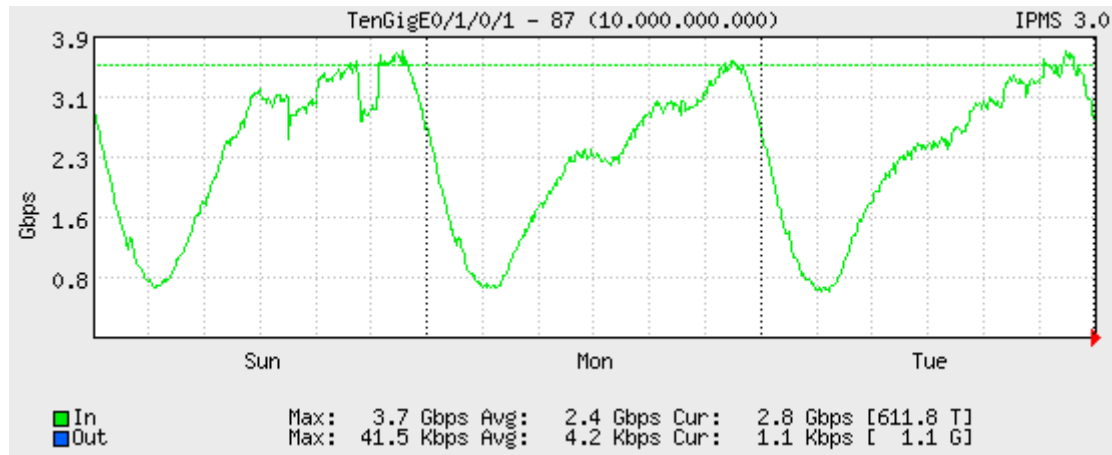

8. C&W 2

9. C&W 3

Resumen del periodo:

Description	Speed	Unit	In-Avg	Out-Avg	In-Peak	Out-Peak	Usage %
TGS_1	10000	mbps	2627.249	7.79	4469.46	44.52	44.70
TGS_2	10000	mbps	2915.974	0.005	9723.34	0.064	97.23
TGS_3	10000	mbps	2501.511	2770.09	4296.83	5381.68	53.82
TGS_4	10000	mbps	2627.251	287.03	4405.61	635.24	44.06
C&W_1	10000	mbps	2526.486	133.40	4286.42	463.12	42.87
C&W_2	10000	mbps	1786.439	0.11	3580.12	91.64	35.80
C&W_3	10000	mbps	2621.176	980.29	4660.24	2400.43	46.60
LAN_1	10000	mbps	4795.337	7.171	7823.15	29.88	78.23
LAN_2	10000	mbps	4818.87	0.04	7835.33	1.43	78.35

Periodo: 29/10/2017 00:00am – 01/10/2017 00:00am

1. TGS 1

2. TGS 2

3. TGS 3

4. TGS 4

5. LAN 1

6. LAN 2

7. C&W 1