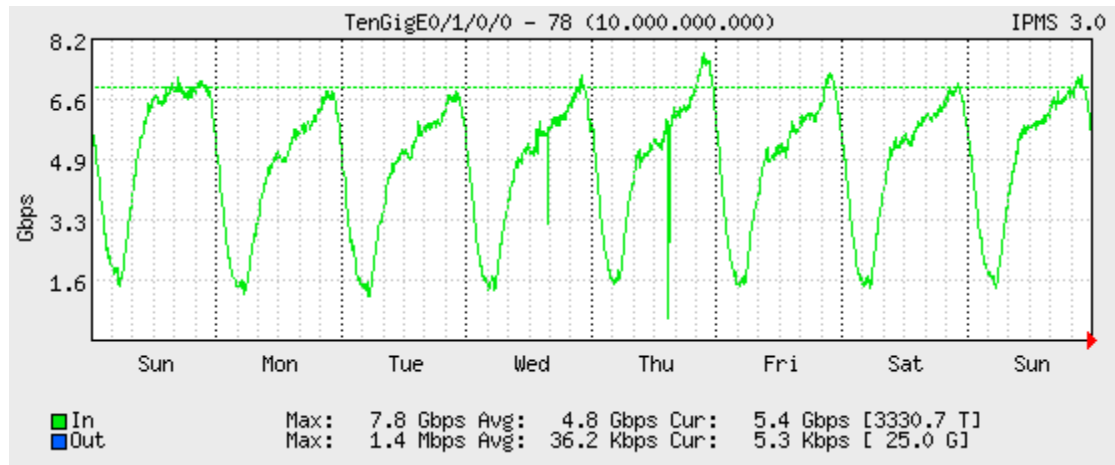

8. C&W 2

9. C&W 3

Resumen del periodo:

Description	Speed	Unit	In-Avg	Out-Avg	In-Peak	Out-Peak	Usage %
TGS_1	10000	mbps	2698.40	22.44	4469.46	50.14	44.70
TGS_2	10000	mbps	3393.08	0.00	5638.99	0.05	56.39
TGS_3	10000	mbps	2594.53	1927.70	4296.83	5114.49	51.15
TGS_4	10000	mbps	2684.16	362.33	4405.61	889.75	44.06
LAN_1	10000	mbps	4707.83	7.04	8673.20	27.62	86.73
LAN_2	10000	mbps	4740.34	0.09	9831.85	7.13	98.32
C&W_1	10000	mbps	2216.40	46.73	3796.35	191.41	37.96
C&W_2	10000	mbps	2280.67	0.00	3580.12	0.01	35.80
C&W_3	10000	mbps	2585.48	1851.17	4270.28	3344.44	42.70

Periodo: 22/10/2017 00:00am – 29/10/2017 00:00am

1. TGS 1

2. TGS 2

3. TGS 3

4. TGS4

5. LAN 1

6. LAN 2

7. C&W 1

8. C&W 2

9. C&W 3

Resumen del periodo:

Description	Speed	Unit	In-Avg	Out-Avg	In-Peak	Out-Peak	Usage %
TGS_1	10000	mbps	2627.249	7.79	4469.46	44.52	44.70
TGS_2	10000	mbps	2915.974	0.005	9723.34	0.064	97.23
TGS_3	10000	mbps	2501.511	2770.09	4296.83	5381.68	53.82
TGS_4	10000	mbps	2627.251	287.03	4405.61	635.24	44.06
C&W_1	10000	mbps	2526.486	133.40	4286.42	463.12	42.87
C&W_2	10000	mbps	1786.439	0.11	3580.12	91.64	35.80
C&W_3	10000	mbps	2621.176	980.29	4660.24	2400.43	46.60
LAN_1	10000	mbps	4795.337	7.171	7823.15	29.88	78.23
LAN_2	10000	mbps	4818.87	0.04	7835.33	1.43	78.35