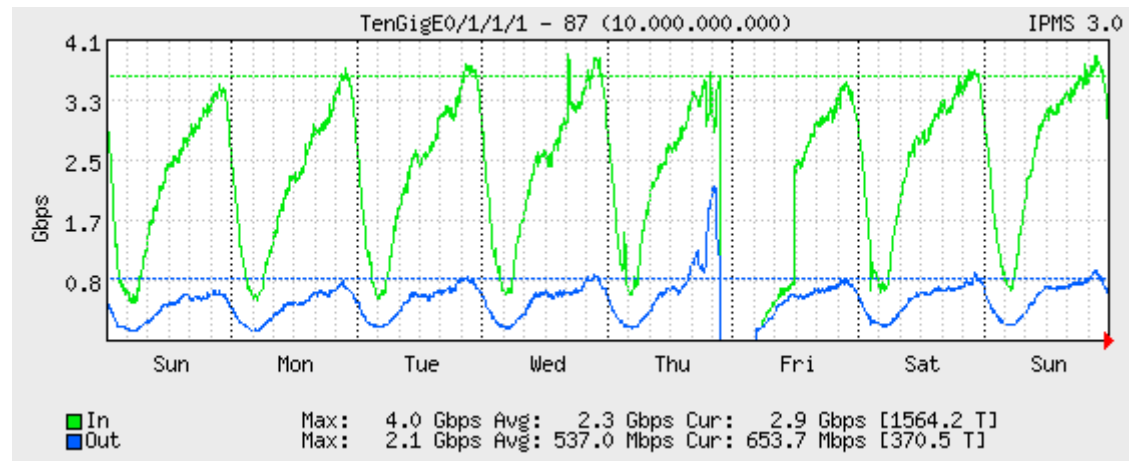

TASA DE OCUPACIÓN DE ENLACES (TOE)

Octubre 2017

Periodo: 01/10/2017 00:00am – 08/10/2017 00:00am

1. TGS 1

2. TGS 2

3. TGS 3

4. TGS 4

5. LAN 1

6. LAN 2

7. C & W 1

8. C & W 2

9. C & W 3

Resumen del periodo:

Description	Speed	Unit	In-Avg	Out-Avg	In-Peak	Out-Peak	Usage %
TGS_1	10000	mbps	2540.40	41.46	6776.53	890.97	67.77
TGS_2	10000	mbps	3090.23	0.00	5377.67	0.05	53.78
TGS_3	10000	mbps	2269.98	536.69	3949.93	2117.96	39.50
TGS_4	10000	mbps	2542.93	368.79	4208.80	631.49	42.09
LAN_1	10000	mbps	4400.46	9.12	8781.98	48.11	87.82
LAN_2	10000	mbps	4415.50	0.04	8873.32	0.46	88.73
C&W_1	10000	mbps	2344.89	10.74	4394.84	30.41	43.95
C&W_2	10000	mbps	2152.56	0.00	3343.61	0.11	33.44
C&W_3	10000	mbps	2497.26	2988.10	7201.91	5035.50	72.02

8. C&W 2

9. C&W 3

Resumen del periodo:

Description	Speed	Unit	In-Avg	Out-Avg	In-Peak	Out-Peak	Usage %
TGS_1	10000	mbps	2682.09	26.17	8765.38	47.71	87.65
TGS_2	10000	mbps	3371.52	0.00	6081.76	0.06	60.82
TGS_3	10000	mbps	2603.26	1176.99	4299.53	2965.33	43.00
TGS_4	10000	mbps	2725.92	375.31	4422.17	765.88	44.22
LAN_1	10000	mbps	4540.68	6.82	7176.51	37.43	71.77
LAN_2	10000	mbps	4561.31	0.05	7115.93	1.47	71.16
C&W_1	10000	mbps	2287.40	15.23	3865.67	32.62	38.66
C&W_2	10000	mbps	2265.89	0.00	3684.55	0.01	36.85
C&W_3	10000	mbps	2601.57	2597.66	4561.60	5447.07	54.47