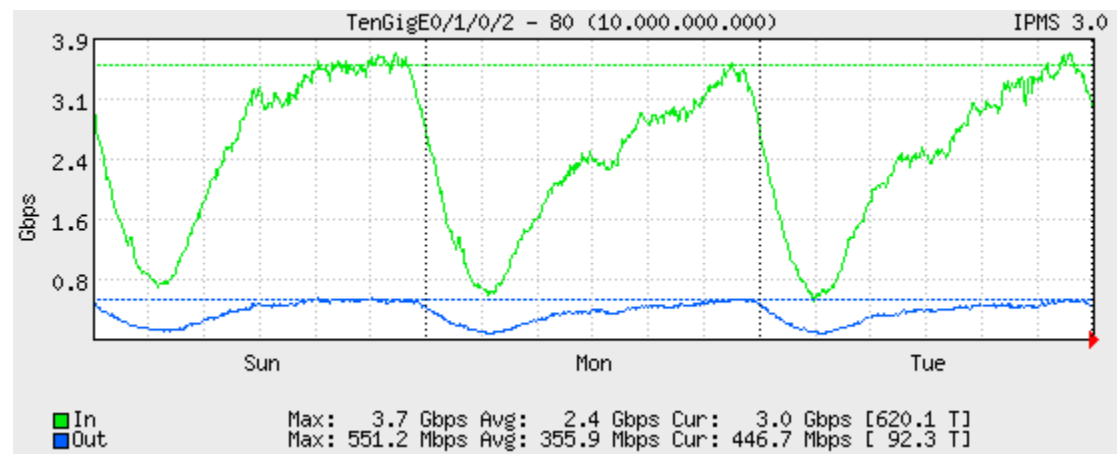

8. C&W 2

9. C&W 3

Resumen del periodo:

Description	Speed	Unit	In-Avg	Out-Avg	In-Peak	Out-Peak	Usage %
TGS_1	10000	mbps	2627.249	7.79	4469.46	44.52	44.70
TGS_2	10000	mbps	2915.974	0.005	9723.34	0.064	97.23
TGS_3	10000	mbps	2501.511	2770.09	4296.83	5381.68	53.82
TGS_4	10000	mbps	2627.251	287.03	4405.61	635.24	44.06
C&W_1	10000	mbps	2526.486	133.40	4286.42	463.12	42.87
C&W_2	10000	mbps	1786.439	0.11	3580.12	91.64	35.80
C&W_3	10000	mbps	2621.176	980.29	4660.24	2400.43	46.60
LAN_1	10000	mbps	4795.337	7.171	7823.15	29.88	78.23
LAN_2	10000	mbps	4818.87	0.04	7835.33	1.43	78.35

Periodo: 29/10/2017 00:00am – 01/10/2017 00:00am

1. TGS 1

2. TGS 2

3. TGS 3

4. TGS 4

5. LAN 1

6. LAN 2

7. C&W 1

8. C&W 2

9. C&W 3

10. C&W 4

11. C&W 5

12. C&W 6

Resumen del periodo:

Description	Speed	Unit	In-Avg	Out-Avg	In-Peak	Out-Peak	Usage %
TGS_1	10000	mbps	2505.52	24.50	3902.17	93.14	39.02
TGS_2	10000	mbps	2354.65	0.00	3708.11	0.04	37.08
TGS_3	10000	mbps	2345.73	3467.25	4315.25	5459.10	54.59
TGS_4	10000	mbps	2463.35	277.74	3921.46	465.92	39.22
LAN_1	10000	mbps	4665.86	6.76	7169.30	14.78	71.69
LAN_2	10000	mbps	4673.97	0.04	7172.26	0.32	71.72
C&W_1	10000	mbps	2846.23	146.84	4827.05	241.88	48.27
C&W_2	10000	mbps	955.20	0.00	1574.76	0.00	15.75
C&W_3	10000	mbps	2395.32	356.33	3744.76	551.02	37.45
C&W_4	10000	mbps	594.86	0.00	1087.60	0.01	10.88
C&W_5	10000	mbps	581.32	0.00	972.96	0.00	9.73
C&W_6	10000	mbps	596.36	0.00	978.69	0.00	9.79