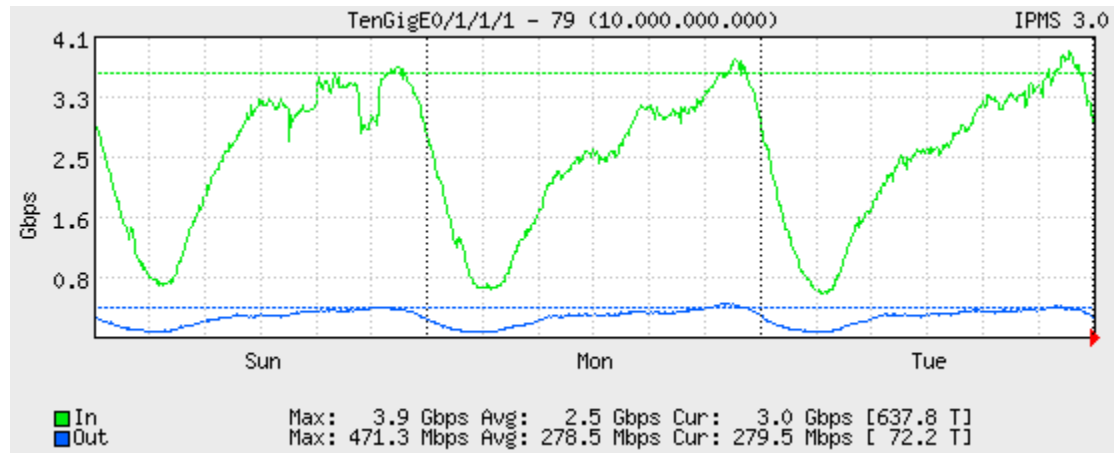

8. C&W 2

9. C&W 3

Resumen del periodo:

Description	Speed	Unit	In-Avg	Out-Avg	In-Peak	Out-Peak	Usage %
TGS_1	10000	mbps	2627.249	7.79	4469.46	44.52	44.70
TGS_2	10000	mbps	2915.974	0.005	9723.34	0.064	97.23
TGS_3	10000	mbps	2501.511	2770.09	4296.83	5381.68	53.82
TGS_4	10000	mbps	2627.251	287.03	4405.61	635.24	44.06
C&W_1	10000	mbps	2526.486	133.40	4286.42	463.12	42.87
C&W_2	10000	mbps	1786.439	0.11	3580.12	91.64	35.80
C&W_3	10000	mbps	2621.176	980.29	4660.24	2400.43	46.60
LAN_1	10000	mbps	4795.337	7.171	7823.15	29.88	78.23
LAN_2	10000	mbps	4818.87	0.04	7835.33	1.43	78.35

Periodo: 29/10/2017 00:00am – 01/10/2017 00:00am

1. TGS 1

2. TGS 2

3. TGS 3

4. TGS 4

5. LAN 1

6. LAN 2

7. C&W 1

8. C&W 2

9. C&W 3

10. C&W 4

11. C&W 5

12. C&W 6

Resumen del periodo:

Description	Speed	Unit	In-Avg	Out-Avg	In-Peak	Out-Peak	Usage %
TGS_1	10000	mbps	2505.52	24.50	3902.17	93.14	39.02
TGS_2	10000	mbps	2354.65	0.00	3708.11	0.04	37.08
TGS_3	10000	mbps	2345.73	3467.25	4315.25	5459.10	54.59
TGS_4	10000	mbps	2463.35	277.74	3921.46	465.92	39.22
LAN_1	10000	mbps	4665.86	6.76	7169.30	14.78	71.69
LAN_2	10000	mbps	4673.97	0.04	7172.26	0.32	71.72
C&W_1	10000	mbps	2846.23	146.84	4827.05	241.88	48.27
C&W_2	10000	mbps	955.20	0.00	1574.76	0.00	15.75
C&W_3	10000	mbps	2395.32	356.33	3744.76	551.02	37.45
C&W_4	10000	mbps	594.86	0.00	1087.60	0.01	10.88
C&W_5	10000	mbps	581.32	0.00	972.96	0.00	9.73
C&W_6	10000	mbps	596.36	0.00	978.69	0.00	9.79