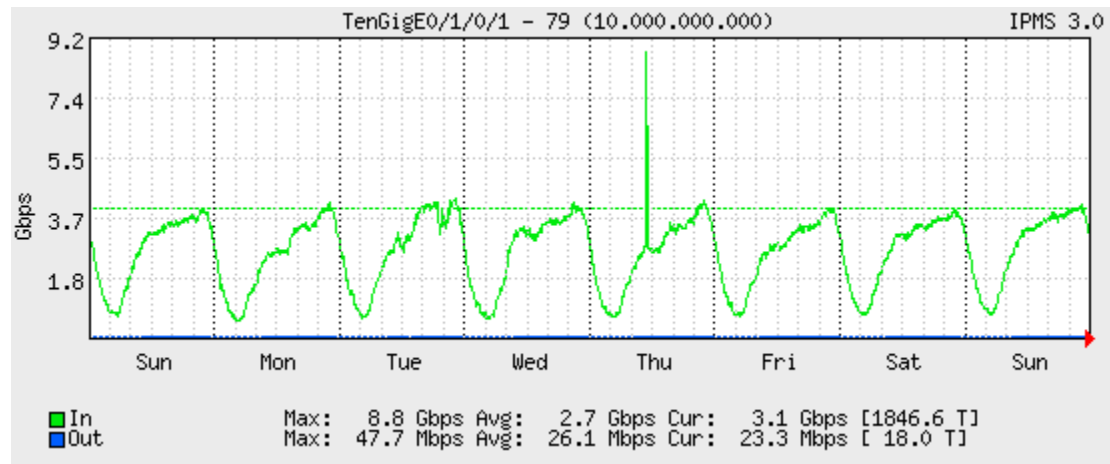

Periodo: 08/10/2016 00:00am – 15/10/2016 00:00am

1. TGS 1

2. TGS 2