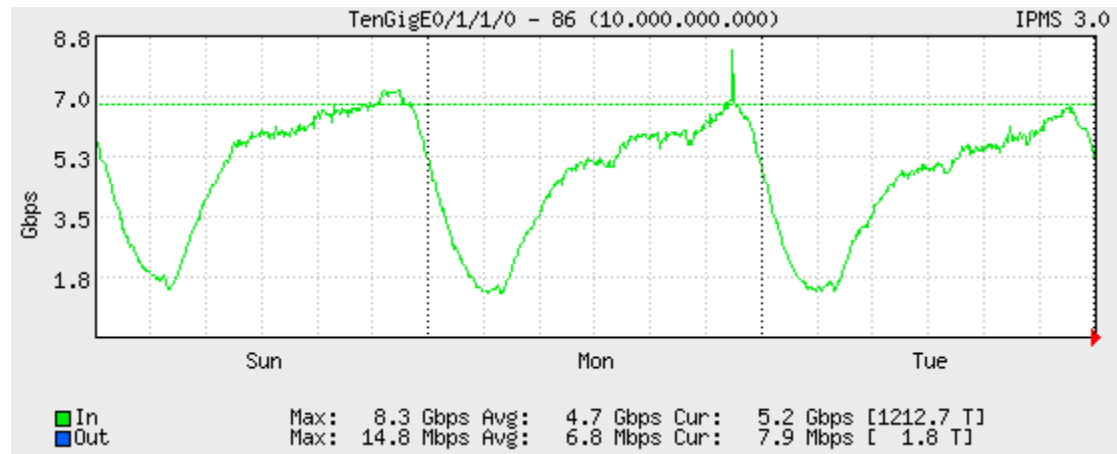

8. C&W 2

9. C&W 3

Resumen del periodo:

Description	Speed	Unit	In-Avg	Out-Avg	In-Peak	Out-Peak	Usage %
TGS_1	10000	mbps	2627.249	7.79	4469.46	44.52	44.70
TGS_2	10000	mbps	2915.974	0.005	9723.34	0.064	97.23
TGS_3	10000	mbps	2501.511	2770.09	4296.83	5381.68	53.82
TGS_4	10000	mbps	2627.251	287.03	4405.61	635.24	44.06
C&W_1	10000	mbps	2526.486	133.40	4286.42	463.12	42.87
C&W_2	10000	mbps	1786.439	0.11	3580.12	91.64	35.80
C&W_3	10000	mbps	2621.176	980.29	4660.24	2400.43	46.60
LAN_1	10000	mbps	4795.337	7.171	7823.15	29.88	78.23
LAN_2	10000	mbps	4818.87	0.04	7835.33	1.43	78.35

Periodo: 29/10/2017 00:00am – 01/10/2017 00:00am

1. TGS 1

2. TGS 2

3. TGS 3

4. TGS 4

5. LAN 1

6. LAN 2

7. C&W 1

8. C&W 2

9. C&W 3

10. C&W 4

11. C&W 5

12. C&W 6

Resumen del periodo:

Description	Speed	Unit	In-Avg	Out-Avg	In-Peak	Out-Peak	Usage %
TGS_1	10000	mbps	2505.52	24.50	3902.17	93.14	39.02
TGS_2	10000	mbps	2354.65	0.00	3708.11	0.04	37.08
TGS_3	10000	mbps	2345.73	3467.25	4315.25	5459.10	54.59
TGS_4	10000	mbps	2463.35	277.74	3921.46	465.92	39.22
LAN_1	10000	mbps	4665.86	6.76	7169.30	14.78	71.69
LAN_2	10000	mbps	4673.97	0.04	7172.26	0.32	71.72
C&W_1	10000	mbps	2846.23	146.84	4827.05	241.88	48.27
C&W_2	10000	mbps	955.20	0.00	1574.76	0.00	15.75
C&W_3	10000	mbps	2395.32	356.33	3744.76	551.02	37.45
C&W_4	10000	mbps	594.86	0.00	1087.60	0.01	10.88
C&W_5	10000	mbps	581.32	0.00	972.96	0.00	9.73
C&W_6	10000	mbps	596.36	0.00	978.69	0.00	9.79