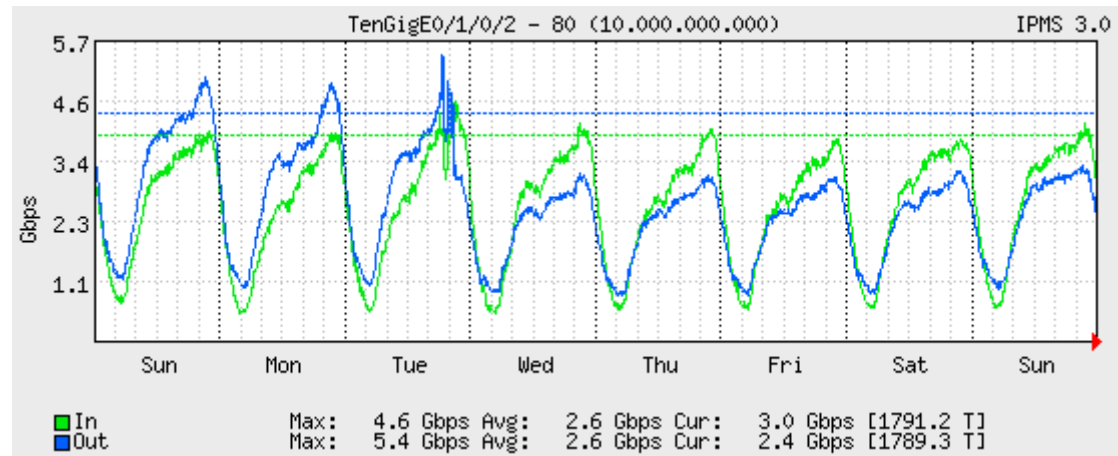

6. LAN 2

7. C & W 1

8. C & W 2

9. C & W 3

Resumen del periodo:

Description	Speed	Unit	In-Avg	Out-Avg	In-Peak	Out-Peak	Usage %
TGS_1	10000	mbps	2540.40	41.46	6776.53	890.97	67.77
TGS_2	10000	mbps	3090.23	0.00	5377.67	0.05	53.78
TGS_3	10000	mbps	2269.98	536.69	3949.93	2117.96	39.50
TGS_4	10000	mbps	2542.93	368.79	4208.80	631.49	42.09
LAN_1	10000	mbps	4400.46	9.12	8781.98	48.11	87.82
LAN_2	10000	mbps	4415.50	0.04	8873.32	0.46	88.73
C&W_1	10000	mbps	2344.89	10.74	4394.84	30.41	43.95
C&W_2	10000	mbps	2152.56	0.00	3343.61	0.11	33.44
C&W_3	10000	mbps	2497.26	2988.10	7201.91	5035.50	72.02

Periodo: 08/10/2016 00:00am – 15/10/2016 00:00am

1. TGS 1

2. TGS 2

3. TGS 3

4. TGS 4

5. LAN 1

6. LAN 2

7. C&W 1

8. C&W 2

9. C&W 3

Resumen del periodo:

Description	Speed	Unit	In-Avg	Out-Avg	In-Peak	Out-Peak	Usage %
TGS_1	10000	mbps	2682.09	26.17	8765.38	47.71	87.65
TGS_2	10000	mbps	3371.52	0.00	6081.76	0.06	60.82
TGS_3	10000	mbps	2603.26	1176.99	4299.53	2965.33	43.00
TGS_4	10000	mbps	2725.92	375.31	4422.17	765.88	44.22
LAN_1	10000	mbps	4540.68	6.82	7176.51	37.43	71.77
LAN_2	10000	mbps	4561.31	0.05	7115.93	1.47	71.16
C&W_1	10000	mbps	2287.40	15.23	3865.67	32.62	38.66
C&W_2	10000	mbps	2265.89	0.00	3684.55	0.01	36.85
C&W_3	10000	mbps	2601.57	2597.66	4561.60	5447.07	54.47