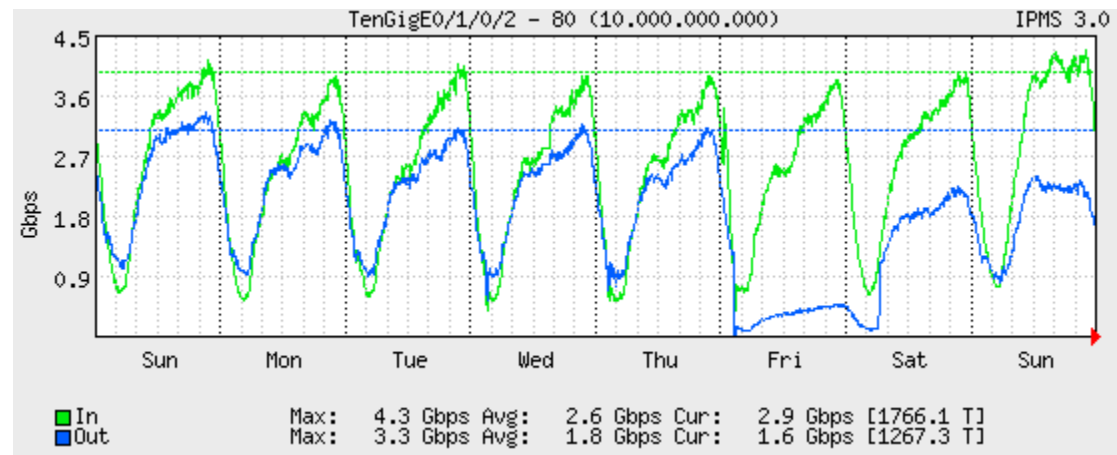

8. C&W 2

9. C&W 3

Resumen del periodo:

Description	Speed	Unit	In-Avg	Out-Avg	In-Peak	Out-Peak	Usage %
TGS_1	10000	mbps	2682.09	26.17	8765.38	47.71	87.65
TGS_2	10000	mbps	3371.52	0.00	6081.76	0.06	60.82
TGS_3	10000	mbps	2603.26	1176.99	4299.53	2965.33	43.00
TGS_4	10000	mbps	2725.92	375.31	4422.17	765.88	44.22
LAN_1	10000	mbps	4540.68	6.82	7176.51	37.43	71.77
LAN_2	10000	mbps	4561.31	0.05	7115.93	1.47	71.16
C&W_1	10000	mbps	2287.40	15.23	3865.67	32.62	38.66
C&W_2	10000	mbps	2265.89	0.00	3684.55	0.01	36.85
C&W_3	10000	mbps	2601.57	2597.66	4561.60	5447.07	54.47

Periodo: 15/10/2017 00:00am – 22/10/2017 00:00:00am

1. TGS 1

2. TGS 2

3. TGS 3

4. TGS 4

5. LAN 1

6. LAN 2

7. C&W 1

8. C&W 2

9. C&W 3

Resumen del periodo:

Description	Speed	Unit	In-Avg	Out-Avg	In-Peak	Out-Peak	Usage %
TGS_1	10000	mbps	2698.40	22.44	4469.46	50.14	44.70
TGS_2	10000	mbps	3393.08	0.00	5638.99	0.05	56.39
TGS_3	10000	mbps	2594.53	1927.70	4296.83	5114.49	51.15
TGS_4	10000	mbps	2684.16	362.33	4405.61	889.75	44.06
LAN_1	10000	mbps	4707.83	7.04	8673.20	27.62	86.73
LAN_2	10000	mbps	4740.34	0.09	9831.85	7.13	98.32
C&W_1	10000	mbps	2216.40	46.73	3796.35	191.41	37.96
C&W_2	10000	mbps	2280.67	0.00	3580.12	0.01	35.80
C&W_3	10000	mbps	2585.48	1851.17	4270.28	3344.44	42.70