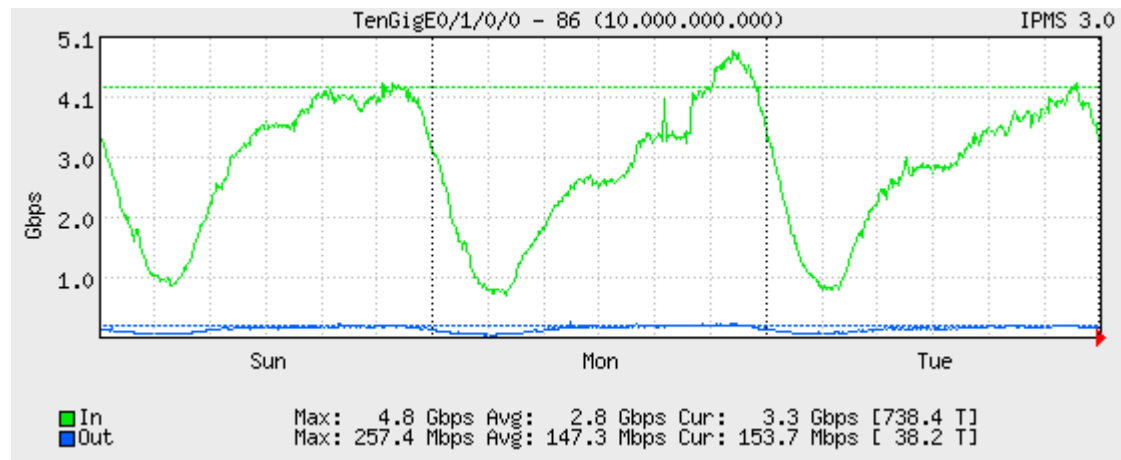

8. C&W 2

9. C&W 3

Resumen del periodo:

Description	Speed	Unit	In-Avg	Out-Avg	In-Peak	Out-Peak	Usage %
TGS_1	10000	mbps	2627.249	7.79	4469.46	44.52	44.70
TGS_2	10000	mbps	2915.974	0.005	9723.34	0.064	97.23
TGS_3	10000	mbps	2501.511	2770.09	4296.83	5381.68	53.82
TGS_4	10000	mbps	2627.251	287.03	4405.61	635.24	44.06
C&W_1	10000	mbps	2526.486	133.40	4286.42	463.12	42.87
C&W_2	10000	mbps	1786.439	0.11	3580.12	91.64	35.80
C&W_3	10000	mbps	2621.176	980.29	4660.24	2400.43	46.60
LAN_1	10000	mbps	4795.337	7.171	7823.15	29.88	78.23
LAN_2	10000	mbps	4818.87	0.04	7835.33	1.43	78.35

Periodo: 29/10/2017 00:00am – 01/10/2017 00:00am

1. TGS 1

2. TGS 2

3. TGS 3

4. TGS 4

5. LAN 1

6. LAN 2

7. C&W 1

8. C&W 2

9. C&W 3

10. C&W 4

11. C&W 5

12. C&W 6

Resumen del periodo:

Description	Speed	Unit	In-Avg	Out-Avg	In-Peak	Out-Peak	Usage %
TGS_1	10000	mbps	2505.52	24.50	3902.17	93.14	39.02
TGS_2	10000	mbps	2354.65	0.00	3708.11	0.04	37.08
TGS_3	10000	mbps	2345.73	3467.25	4315.25	5459.10	54.59
TGS_4	10000	mbps	2463.35	277.74	3921.46	465.92	39.22
LAN_1	10000	mbps	4665.86	6.76	7169.30	14.78	71.69
LAN_2	10000	mbps	4673.97	0.04	7172.26	0.32	71.72
C&W_1	10000	mbps	2846.23	146.84	4827.05	241.88	48.27
C&W_2	10000	mbps	955.20	0.00	1574.76	0.00	15.75
C&W_3	10000	mbps	2395.32	356.33	3744.76	551.02	37.45
C&W_4	10000	mbps	594.86	0.00	1087.60	0.01	10.88
C&W_5	10000	mbps	581.32	0.00	972.96	0.00	9.73
C&W_6	10000	mbps	596.36	0.00	978.69	0.00	9.79