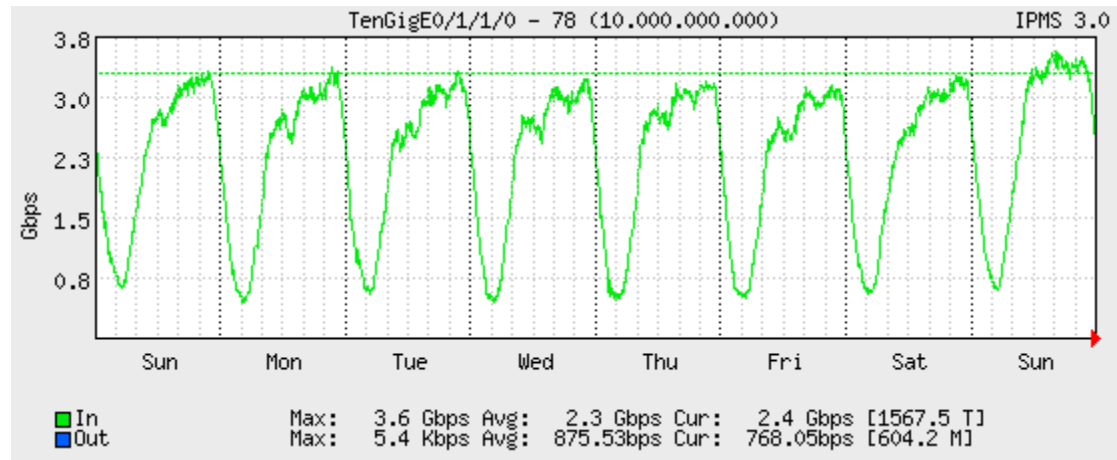

8. C&W 2

9. C&W 3

Resumen del periodo:

Description	Speed	Unit	In-Avg	Out-Avg	In-Peak	Out-Peak	Usage %
TGS_1	10000	mbps	2682.09	26.17	8765.38	47.71	87.65
TGS_2	10000	mbps	3371.52	0.00	6081.76	0.06	60.82
TGS_3	10000	mbps	2603.26	1176.99	4299.53	2965.33	43.00
TGS_4	10000	mbps	2725.92	375.31	4422.17	765.88	44.22
LAN_1	10000	mbps	4540.68	6.82	7176.51	37.43	71.77
LAN_2	10000	mbps	4561.31	0.05	7115.93	1.47	71.16
C&W_1	10000	mbps	2287.40	15.23	3865.67	32.62	38.66
C&W_2	10000	mbps	2265.89	0.00	3684.55	0.01	36.85
C&W_3	10000	mbps	2601.57	2597.66	4561.60	5447.07	54.47

Periodo: 15/10/2017 00:00am – 22/10/2017 00:00:00am

1. TGS 1

2. TGS 2

3. TGS 3

4. TGS 4

5. LAN 1

6. LAN 2

7. C&W 1

8. C&W 2

9. C&W 3

Resumen del periodo:

Description	Speed	Unit	In-Avg	Out-Avg	In-Peak	Out-Peak	Usage %
TGS_1	10000	mbps	2698.40	22.44	4469.46	50.14	44.70
TGS_2	10000	mbps	3393.08	0.00	5638.99	0.05	56.39
TGS_3	10000	mbps	2594.53	1927.70	4296.83	5114.49	51.15
TGS_4	10000	mbps	2684.16	362.33	4405.61	889.75	44.06
LAN_1	10000	mbps	4707.83	7.04	8673.20	27.62	86.73
LAN_2	10000	mbps	4740.34	0.09	9831.85	7.13	98.32
C&W_1	10000	mbps	2216.40	46.73	3796.35	191.41	37.96
C&W_2	10000	mbps	2280.67	0.00	3580.12	0.01	35.80
C&W_3	10000	mbps	2585.48	1851.17	4270.28	3344.44	42.70