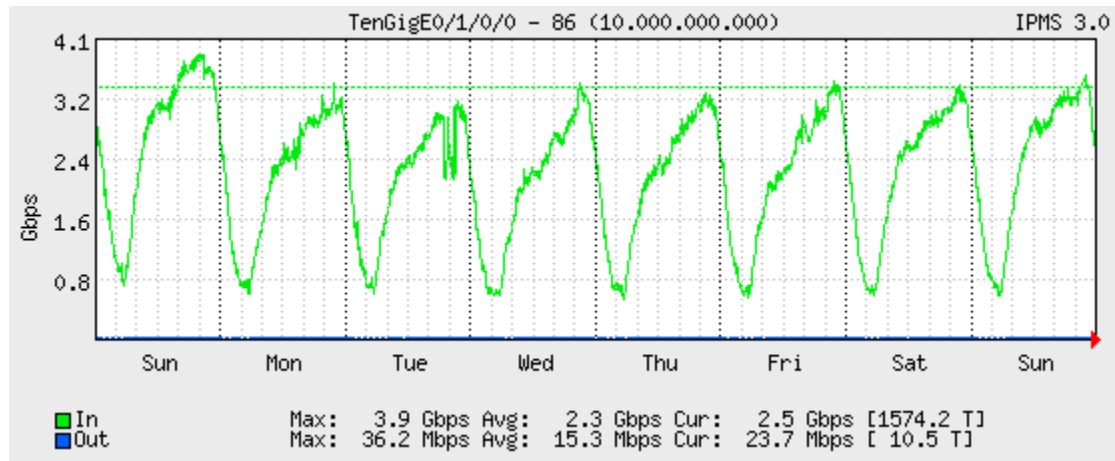

6. LAN 2

7. C & W 1

8. C & W 2

9. C & W 3

Resumen del periodo:

Description	Speed	Unit	In-Avg	Out-Avg	In-Peak	Out-Peak	Usage %
TGS_1	10000	mbps	2540.40	41.46	6776.53	890.97	67.77
TGS_2	10000	mbps	3090.23	0.00	5377.67	0.05	53.78
TGS_3	10000	mbps	2269.98	536.69	3949.93	2117.96	39.50
TGS_4	10000	mbps	2542.93	368.79	4208.80	631.49	42.09
LAN_1	10000	mbps	4400.46	9.12	8781.98	48.11	87.82
LAN_2	10000	mbps	4415.50	0.04	8873.32	0.46	88.73
C&W_1	10000	mbps	2344.89	10.74	4394.84	30.41	43.95
C&W_2	10000	mbps	2152.56	0.00	3343.61	0.11	33.44
C&W_3	10000	mbps	2497.26	2988.10	7201.91	5035.50	72.02

8. C&W 2

9. C&W 3

Resumen del periodo:

Description	Speed	Unit	In-Avg	Out-Avg	In-Peak	Out-Peak	Usage %
TGS_1	10000	mbps	2682.09	26.17	8765.38	47.71	87.65
TGS_2	10000	mbps	3371.52	0.00	6081.76	0.06	60.82
TGS_3	10000	mbps	2603.26	1176.99	4299.53	2965.33	43.00
TGS_4	10000	mbps	2725.92	375.31	4422.17	765.88	44.22
LAN_1	10000	mbps	4540.68	6.82	7176.51	37.43	71.77
LAN_2	10000	mbps	4561.31	0.05	7115.93	1.47	71.16
C&W_1	10000	mbps	2287.40	15.23	3865.67	32.62	38.66
C&W_2	10000	mbps	2265.89	0.00	3684.55	0.01	36.85
C&W_3	10000	mbps	2601.57	2597.66	4561.60	5447.07	54.47