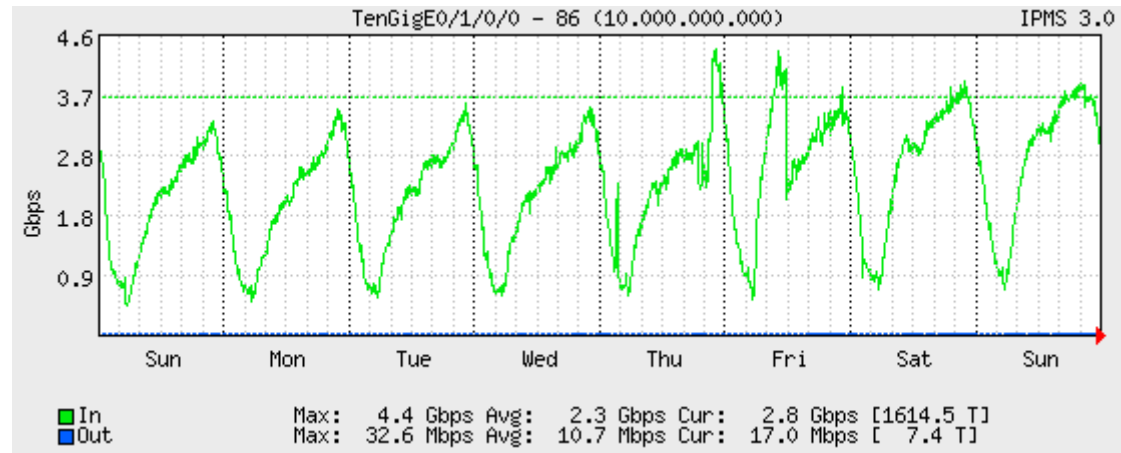

TASA DE OCUPACIÓN DE ENLACES (TOE)

Octubre 2017

Periodo: 01/10/2017 00:00am – 08/10/2017 00:00am

1. TGS 1

2. TGS 2

3. TGS 3

4. TGS 4

5. LAN 1

6. LAN 2

7. C & W 1

8. C & W 2

9. C & W 3

Resumen del periodo:

Description	Speed	Unit	In-Avg	Out-Avg	In-Peak	Out-Peak	Usage %
TGS_1	10000	mbps	2540.40	41.46	6776.53	890.97	67.77
TGS_2	10000	mbps	3090.23	0.00	5377.67	0.05	53.78
TGS_3	10000	mbps	2269.98	536.69	3949.93	2117.96	39.50
TGS_4	10000	mbps	2542.93	368.79	4208.80	631.49	42.09
LAN_1	10000	mbps	4400.46	9.12	8781.98	48.11	87.82
LAN_2	10000	mbps	4415.50	0.04	8873.32	0.46	88.73
C&W_1	10000	mbps	2344.89	10.74	4394.84	30.41	43.95
C&W_2	10000	mbps	2152.56	0.00	3343.61	0.11	33.44
C&W_3	10000	mbps	2497.26	2988.10	7201.91	5035.50	72.02

8. C&W 2

9. C&W 3

Resumen del periodo:

Description	Speed	Unit	In-Avg	Out-Avg	In-Peak	Out-Peak	Usage %
TGS_1	10000	mbps	2682.09	26.17	8765.38	47.71	87.65
TGS_2	10000	mbps	3371.52	0.00	6081.76	0.06	60.82
TGS_3	10000	mbps	2603.26	1176.99	4299.53	2965.33	43.00
TGS_4	10000	mbps	2725.92	375.31	4422.17	765.88	44.22
LAN_1	10000	mbps	4540.68	6.82	7176.51	37.43	71.77
LAN_2	10000	mbps	4561.31	0.05	7115.93	1.47	71.16
C&W_1	10000	mbps	2287.40	15.23	3865.67	32.62	38.66
C&W_2	10000	mbps	2265.89	0.00	3684.55	0.01	36.85
C&W_3	10000	mbps	2601.57	2597.66	4561.60	5447.07	54.47