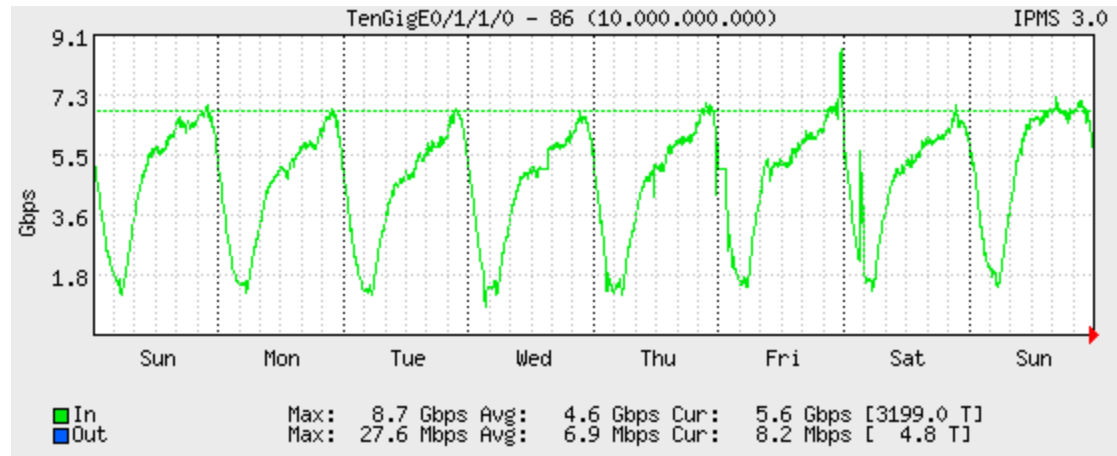

8. C&W 2

9. C&W 3

Resumen del periodo:

Description	Speed	Unit	In-Avg	Out-Avg	In-Peak	Out-Peak	Usage %
TGS_1	10000	mbps	2682.09	26.17	8765.38	47.71	87.65
TGS_2	10000	mbps	3371.52	0.00	6081.76	0.06	60.82
TGS_3	10000	mbps	2603.26	1176.99	4299.53	2965.33	43.00
TGS_4	10000	mbps	2725.92	375.31	4422.17	765.88	44.22
LAN_1	10000	mbps	4540.68	6.82	7176.51	37.43	71.77
LAN_2	10000	mbps	4561.31	0.05	7115.93	1.47	71.16
C&W_1	10000	mbps	2287.40	15.23	3865.67	32.62	38.66
C&W_2	10000	mbps	2265.89	0.00	3684.55	0.01	36.85
C&W_3	10000	mbps	2601.57	2597.66	4561.60	5447.07	54.47

Periodo: 15/10/2017 00:00am – 22/10/2017 00:00:00am

1. TGS 1

2. TGS 2

3. TGS 3

4. TGS 4

5. LAN 1

6. LAN 2

7. C&W 1

8. C&W 2

9. C&W 3

Resumen del periodo:

Description	Speed	Unit	In-Avg	Out-Avg	In-Peak	Out-Peak	Usage %
TGS_1	10000	mbps	2698.40	22.44	4469.46	50.14	44.70
TGS_2	10000	mbps	3393.08	0.00	5638.99	0.05	56.39
TGS_3	10000	mbps	2594.53	1927.70	4296.83	5114.49	51.15
TGS_4	10000	mbps	2684.16	362.33	4405.61	889.75	44.06
LAN_1	10000	mbps	4707.83	7.04	8673.20	27.62	86.73
LAN_2	10000	mbps	4740.34	0.09	9831.85	7.13	98.32
C&W_1	10000	mbps	2216.40	46.73	3796.35	191.41	37.96
C&W_2	10000	mbps	2280.67	0.00	3580.12	0.01	35.80
C&W_3	10000	mbps	2585.48	1851.17	4270.28	3344.44	42.70