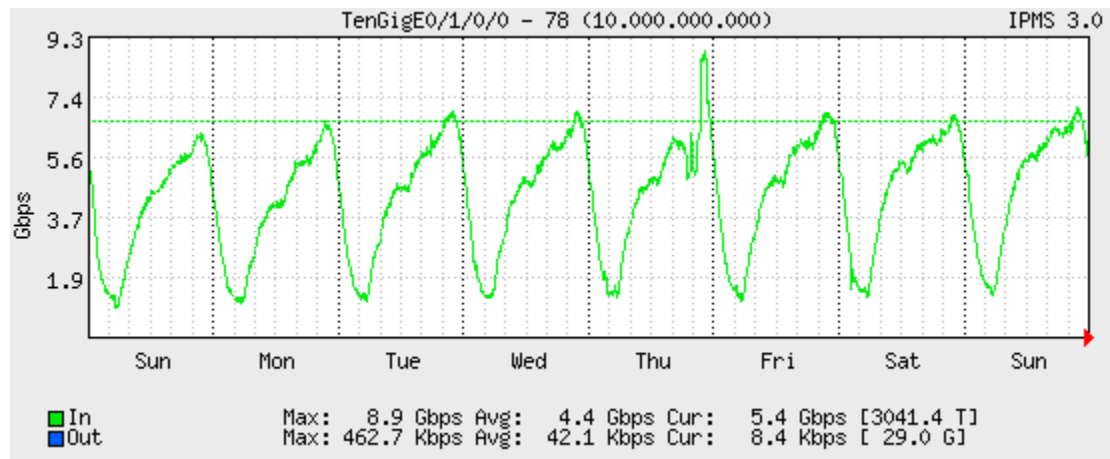

TASA DE OCUPACIÓN DE ENLACES (TOE)

Octubre 2017

Periodo: 01/10/2017 00:00am – 08/10/2017 00:00am

1. TGS 1

2. TGS 2

3. TGS 3

4. TGS 4

5. LAN 1

6. LAN 2

7. C & W 1

8. C & W 2

9. C & W 3

Resumen del periodo:

Description	Speed	Unit	In-Avg	Out-Avg	In-Peak	Out-Peak	Usage %
TGS_1	10000	mbps	2540.40	41.46	6776.53	890.97	67.77
TGS_2	10000	mbps	3090.23	0.00	5377.67	0.05	53.78
TGS_3	10000	mbps	2269.98	536.69	3949.93	2117.96	39.50
TGS_4	10000	mbps	2542.93	368.79	4208.80	631.49	42.09
LAN_1	10000	mbps	4400.46	9.12	8781.98	48.11	87.82
LAN_2	10000	mbps	4415.50	0.04	8873.32	0.46	88.73
C&W_1	10000	mbps	2344.89	10.74	4394.84	30.41	43.95
C&W_2	10000	mbps	2152.56	0.00	3343.61	0.11	33.44
C&W_3	10000	mbps	2497.26	2988.10	7201.91	5035.50	72.02