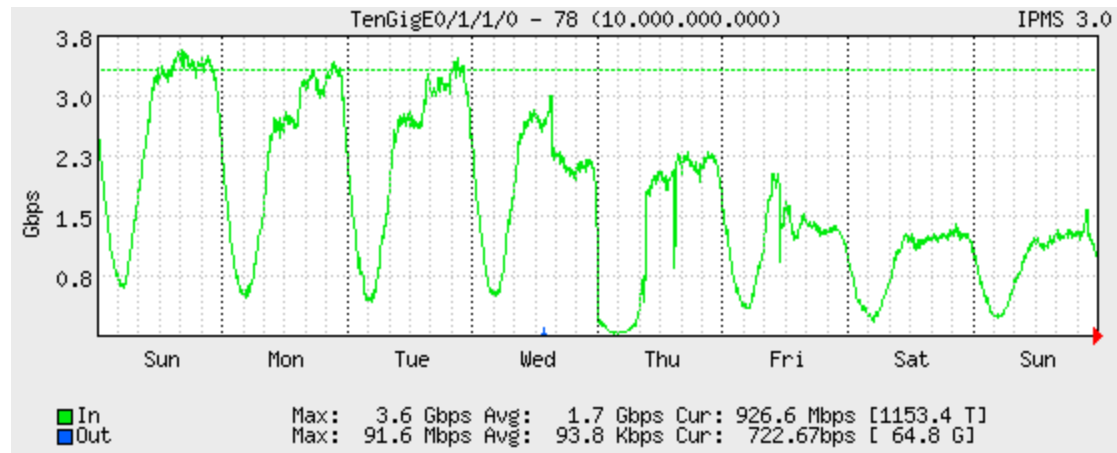

8. C&W 2

9. C&W 3

Resumen del periodo:

Description	Speed	Unit	In-Avg	Out-Avg	In-Peak	Out-Peak	Usage %
TGS_1	10000	mbps	2698.40	22.44	4469.46	50.14	44.70
TGS_2	10000	mbps	3393.08	0.00	5638.99	0.05	56.39
TGS_3	10000	mbps	2594.53	1927.70	4296.83	5114.49	51.15
TGS_4	10000	mbps	2684.16	362.33	4405.61	889.75	44.06
LAN_1	10000	mbps	4707.83	7.04	8673.20	27.62	86.73
LAN_2	10000	mbps	4740.34	0.09	9831.85	7.13	98.32
C&W_1	10000	mbps	2216.40	46.73	3796.35	191.41	37.96
C&W_2	10000	mbps	2280.67	0.00	3580.12	0.01	35.80
C&W_3	10000	mbps	2585.48	1851.17	4270.28	3344.44	42.70

Periodo: 22/10/2017 00:00am – 29/10/2017 00:00am

1. TGS 1

2. TGS 2

3. TGS 3

4. TGS4

5. LAN 1

6. LAN 2

7. C&W 1

8. C&W 2

9. C&W 3

Resumen del periodo:

Description	Speed	Unit	In-Avg	Out-Avg	In-Peak	Out-Peak	Usage %
TGS_1	10000	mbps	2627.249	7.79	4469.46	44.52	44.70
TGS_2	10000	mbps	2915.974	0.005	9723.34	0.064	97.23
TGS_3	10000	mbps	2501.511	2770.09	4296.83	5381.68	53.82
TGS_4	10000	mbps	2627.251	287.03	4405.61	635.24	44.06
C&W_1	10000	mbps	2526.486	133.40	4286.42	463.12	42.87
C&W_2	10000	mbps	1786.439	0.11	3580.12	91.64	35.80
C&W_3	10000	mbps	2621.176	980.29	4660.24	2400.43	46.60
LAN_1	10000	mbps	4795.337	7.171	7823.15	29.88	78.23
LAN_2	10000	mbps	4818.87	0.04	7835.33	1.43	78.35