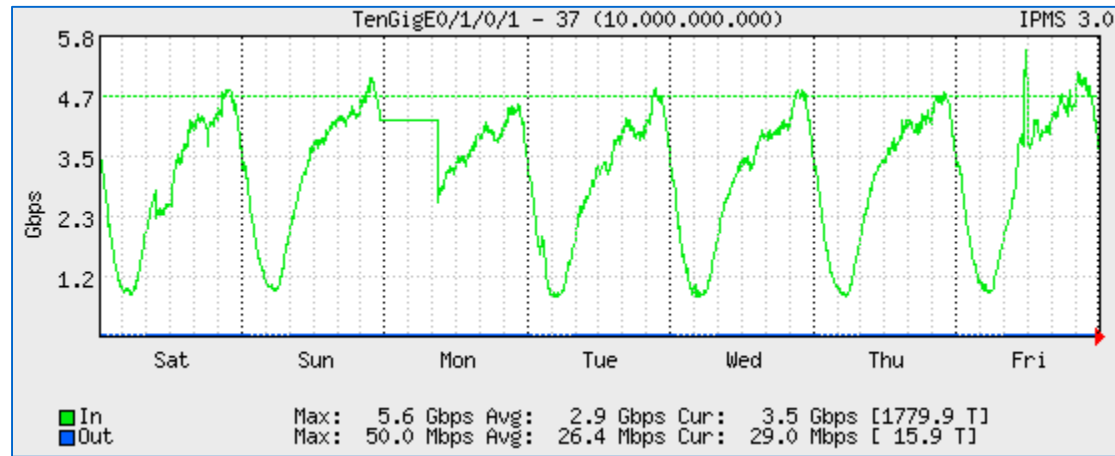

Periodo: 22/07/2017 00:00am – 29/07/2017 00:00am

1. TGS 1