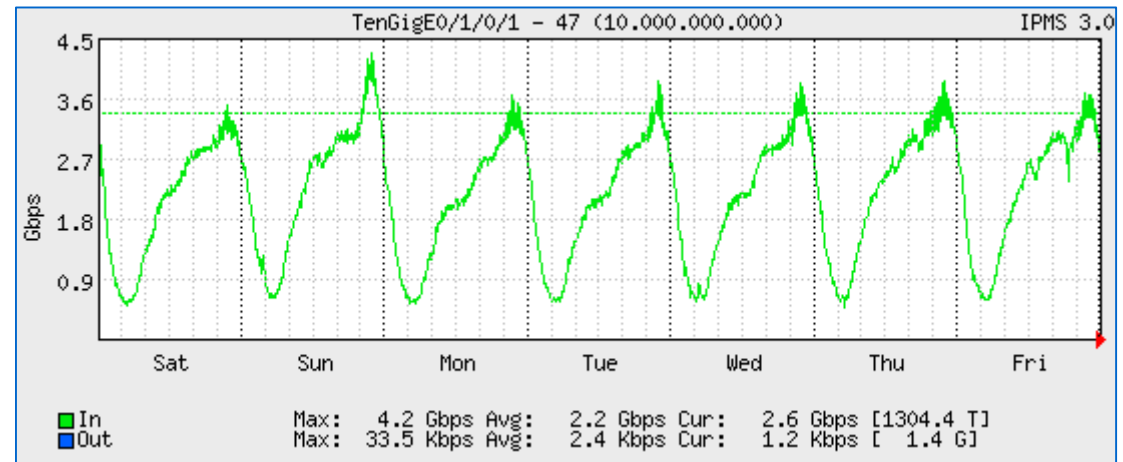

Periodo: 01/07/2017 00:00am – 08/07/2017 00:00am

1. TGS 1

2. TGS 2