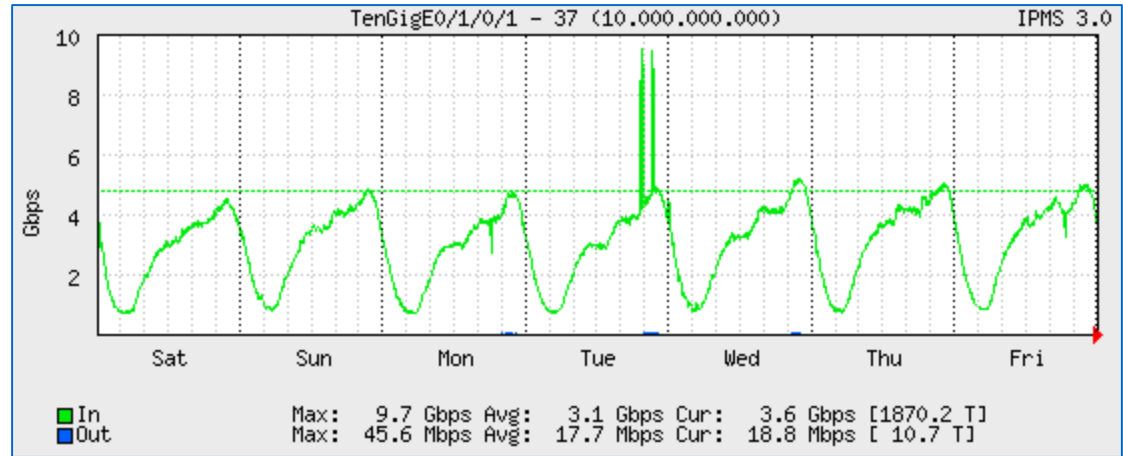

Periodo: 01/07/2017 00:00am – 08/07/2017 00:00am

1. TGS 1