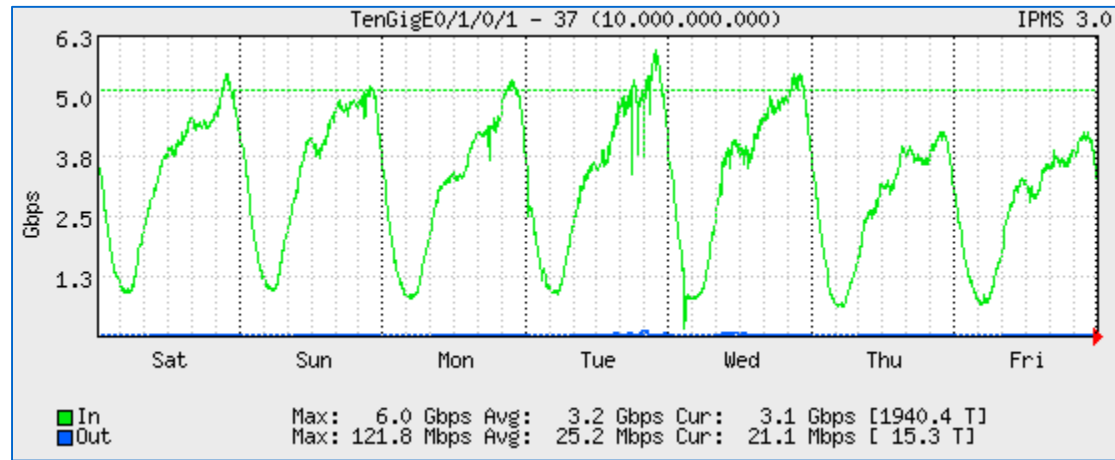

Periodo: 08/07/2016 00:00am – 15/07/2016 00:00am

1. TGS 1