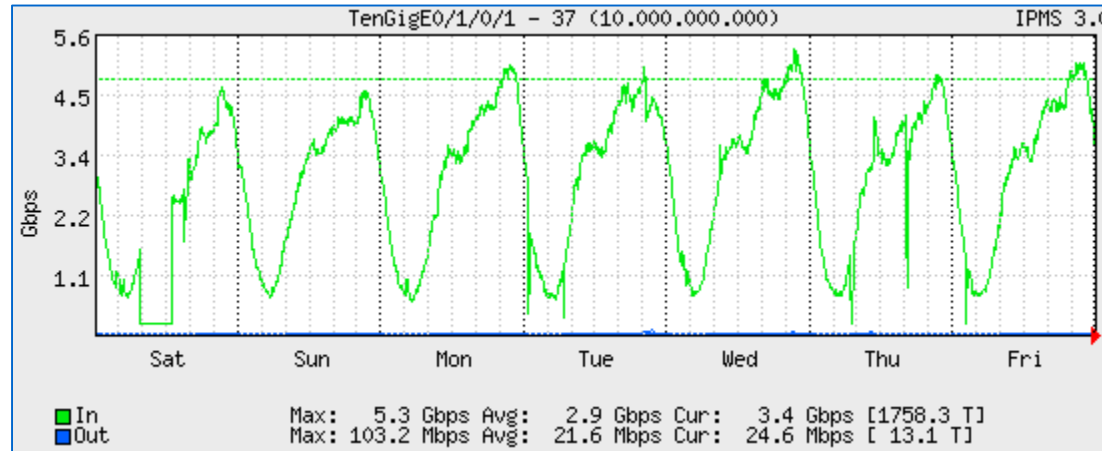

Periodo: 15/07/2017 00:00am – 22/07/2017 00:00:00am

1. TGS 1