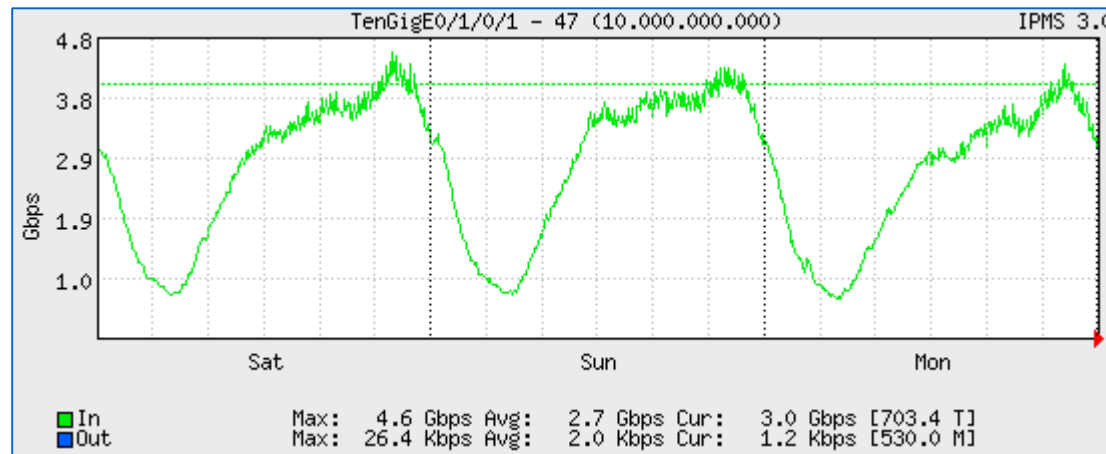

Periodo: 29/07/2017 00:00am – 01/08/2017 00:00am

1. TGS 1

2. TGS 2