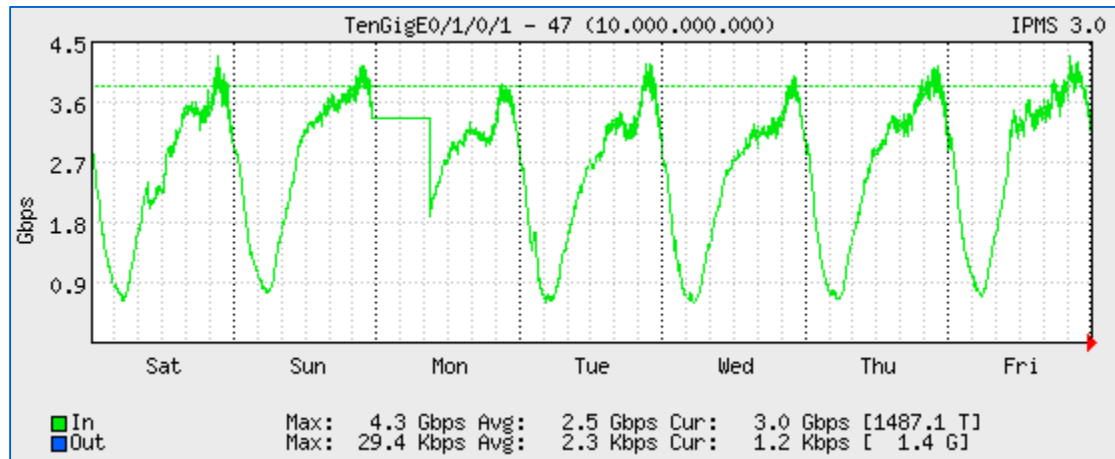

Periodo: 22/07/2017 00:00am – 29/07/2017 00:00am

1. TGS 1

2. TGS 2