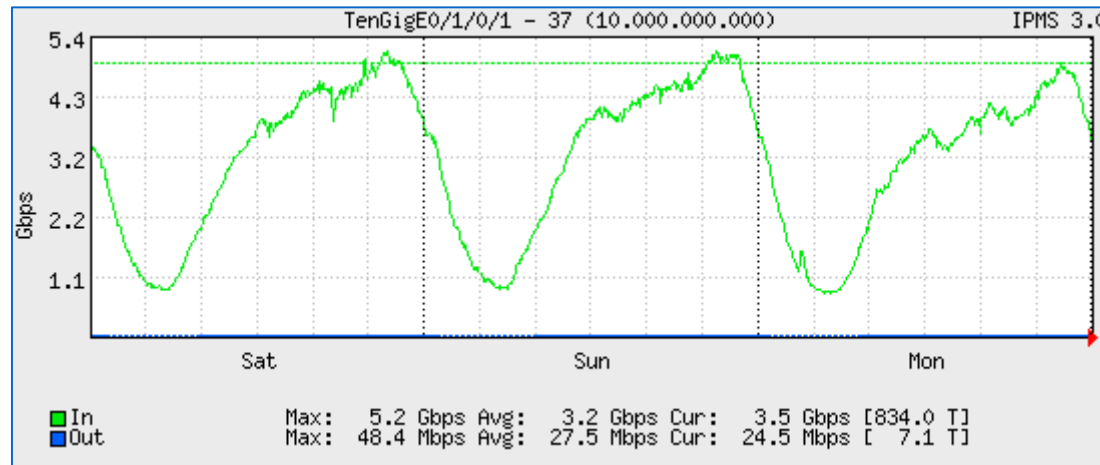

Periodo: 29/07/2017 00:00am – 01/08/2017 00:00am

1. TGS 1