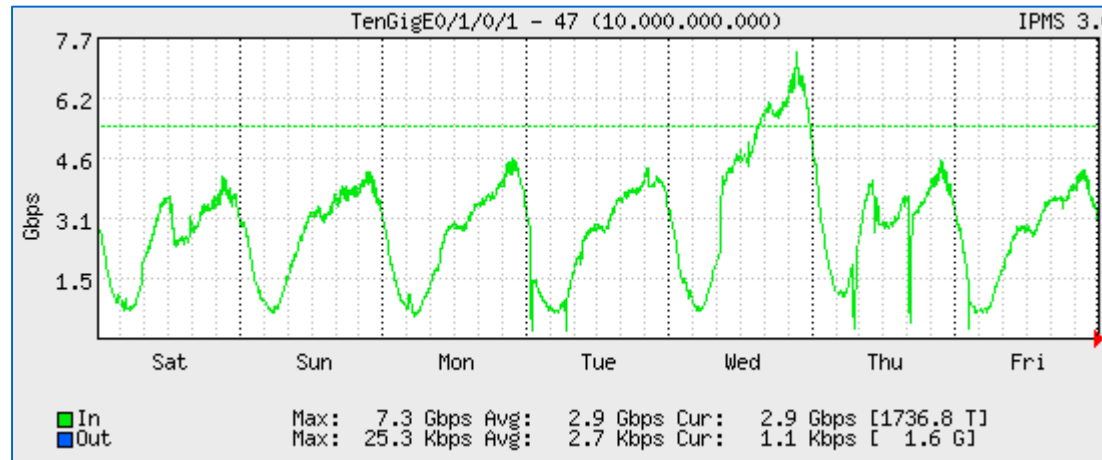

Periodo: 15/07/2017 00:00am – 22/07/2017 00:00:00am

1. TGS 1

2. TGS 2