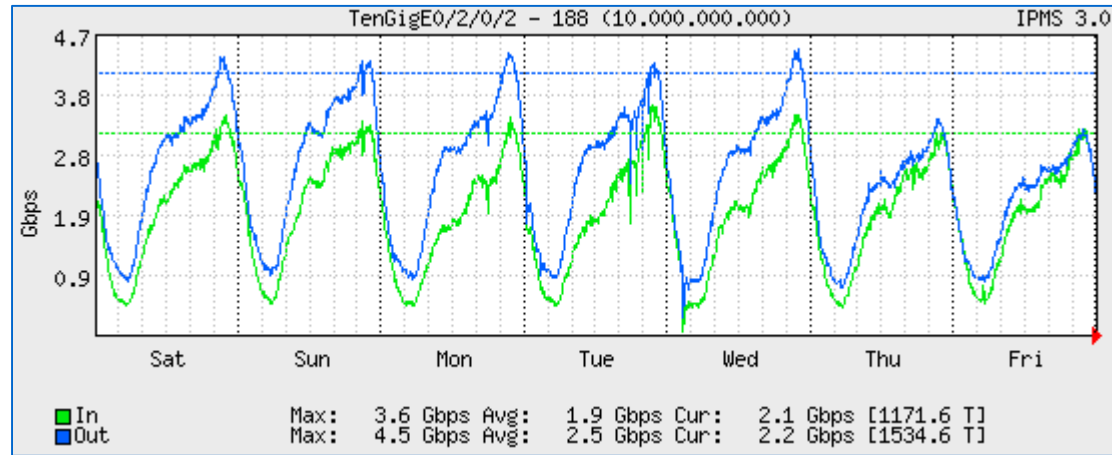

### 8. C & W 2

**Resumen del periodo:**

<b>Description</b>	<b>Speed</b>	<b>Unit</b>	<b>In-Avg</b>	<b>Out-Avg</b>	<b>In-Peak</b>	<b>Out-Peak</b>	<b>Usage %</b>
TGS_1	10000	mbps	3134.52	18.12	9695.17	37.79	96.95
TGS_2	10000	mbps	2180.67	0.00	4147.48	0.03	41.48
TGS_3	10000	mbps	1790.14	2539.95	3469.43	4375.51	43.76
TGS_4	10000	mbps	1802.29	122.10	3317.36	263.48	33.17
LAN_1	10000	mbps	3102.53	6.01	7335.90	16.75	73.36
LAN_2	10000	mbps	3099.21	0.00	7169.82	1.82	71.70
C&W_1	10000	mbps	3266.77	352.98	5127.03	584.07	51.27
C&W_2	10000	mbps	1214.86	0.00	1969.12	0.01	19.69

Periodo: 08/07/2016 00:00am – 15/07/2016 00:00am

1. TGS 1

2. TGS 2

3. TGS 3