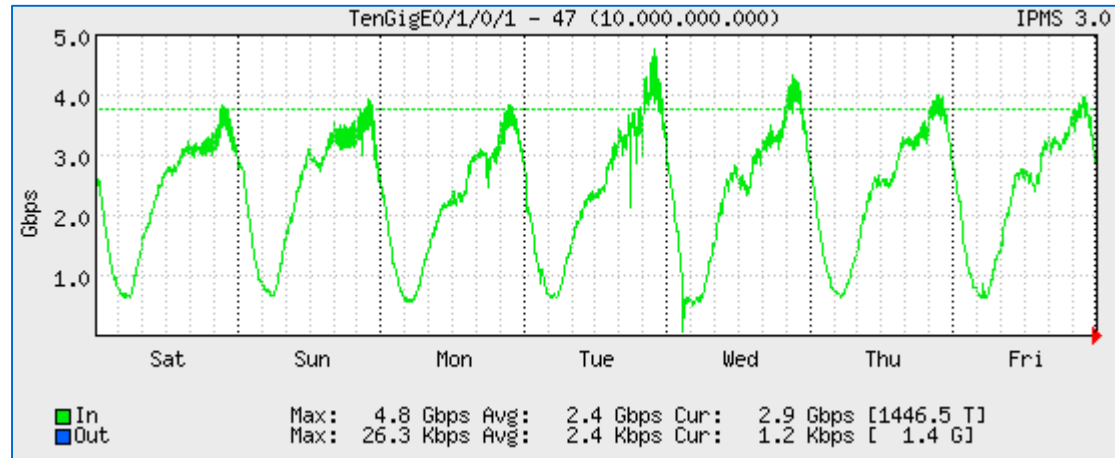

Periodo: 08/07/2016 00:00am – 15/07/2016 00:00am

1. TGS 1

2. TGS 2

3. TGS 3