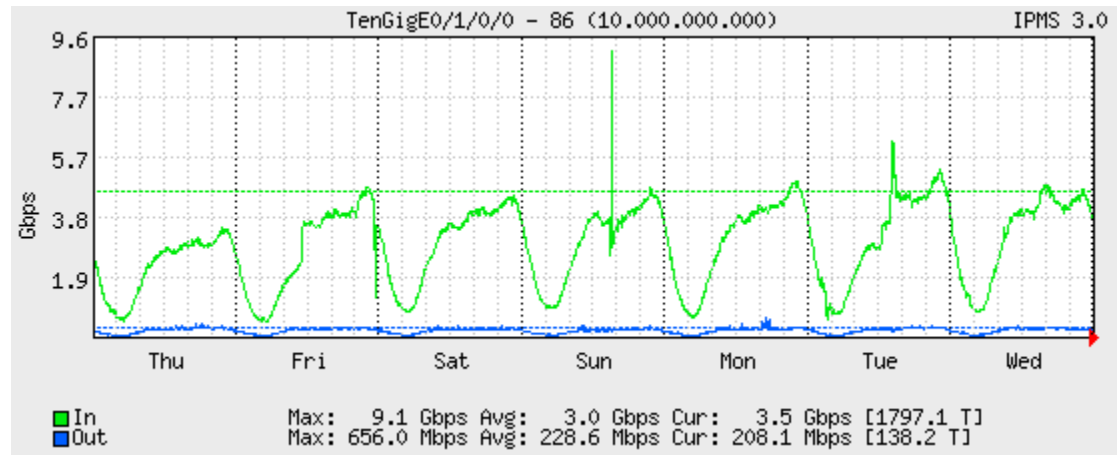

14. C & W6

Resumen del periodo:

Description	Speed	Unit	In-Avg	Out-Avg	In-Peak	Out-Peak	Usage %
TGS_1	10000	mbps	2982.83	37.85	5426.08	253.53	54.26
TGS_2	10000	mbps	2139.42	0.00	3558.02	0.00	35.58
TGS_3	10000	mbps	2060.67	3146.57	3477.47	5256.93	52.57
TGS_4	10000	mbps	2665.71	476.58	7469.84	936.21	74.70
LAN_1	10000	mbps	2914.27	3.93	5677.39	20.42	56.77
LAN_2	10000	mbps	2925.01	0.04	5702.55	0.45	57.03
LAN_3	10000	mbps	541.22	0.40	1185.64	1.72	11.86
LAN_4	10000	mbps	534.33	0.00	1147.45	0.00	11.48
C&W_1	10000	mbps	3613.95	223.98	7897.22	459.76	78.97
C&W_2	10000	mbps	794.88	0.00	1226.93	0.01	12.27
C&W_3	10000	mbps	2009.55	386.43	3469.22	4135.66	41.36
C&W_4	10000	mbps	2055.07	0.00	3425.72	0.00	34.26
C&W_5	10000	mbps	514.79	0.00	840.96	0.01	8.41
C&W_6	10000	mbps	1085.74	0.00	1806.17	0.00	18.06

Periodo: 08/02/2018 00:00am – 15/02/2018 00:00am

1. TGS 1

2. TGS 2

3. TGS 3

4. TGS 4

5. LAN 1

6. LAN 2

7. LAN 3

8. LAN 4

9. C&W 1

10. C&W 2

11. C&W 3

12. C&W 4

13. C&W 5

14. C&W 6

Resumen del periodo:

Description	Speed	Unit	In-Avg	Out-Avg	In-Peak	Out-Peak	Usage %
TGS_1	10000	mbps	2309.94	63.44	7919.85	879.16	79.20
TGS_2	10000	mbps	2181.52	0.00	6401.02	0.01	64.01
TGS_3	10000	mbps	2085.79	568.71	6043.01	1073.82	60.43
TGS_4	10000	mbps	5103.85	546.91	9822.67	1014.52	98.23
C&W_1	10000	mbps	2971.30	228.25	8840.56	485.17	88.41
C&W_2	10000	mbps	786.23	0.00	1728.24	0.01	17.28
C&W_3	10000	mbps	2165.53	3010.60	5307.01	4675.46	53.07
C&W_4	10000	mbps	2097.58	0.00	4185.49	0.00	41.86
C&W_5	10000	mbps	519.31	0.00	1278.74	0.00	12.79
C&W_6	10000	mbps	1113.89	0.00	7687.18	0.00	76.87
LAN_1	10000	mbps	2832.14	3.44	6014.97	9.62	60.15
LAN_2	10000	mbps	2833.14	0.03	5737.44	1.13	57.37
LAN_3	10000	mbps	553.62	0.46	1781.96	4.22	17.82
LAN_4	10000	mbps	533.59	0.00	1439.44	0.01	14.39