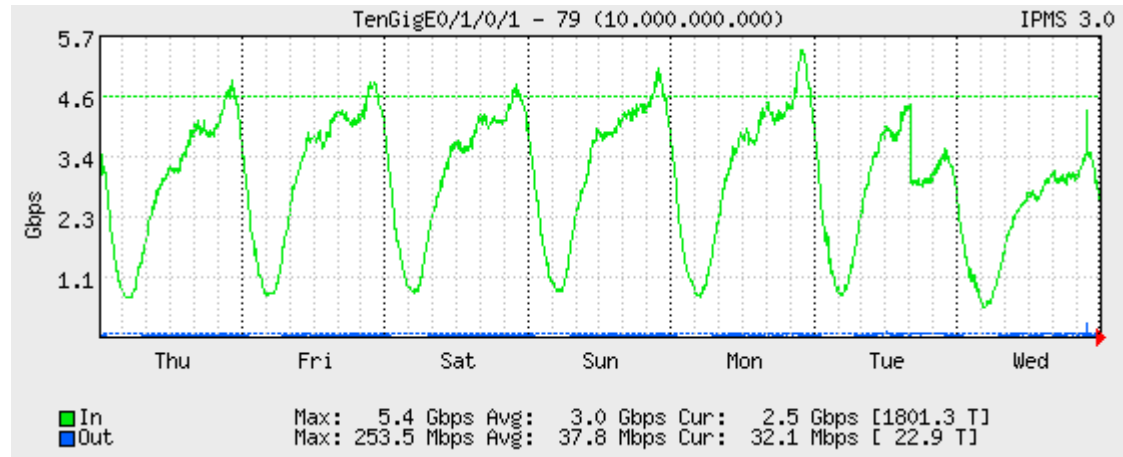

TASA DE OCUPACIÓN DE ENLACES (TOE)

Febrero 2018

Periodo: 01/02/2018 00:00am – 08/02/2018 00:00am

1. TGS 1

2. TGS 2

3. TGS 3

4. TGS 4

5. LAN 1

14. C & W6

Resumen del periodo:

Description	Speed	Unit	In-Avg	Out-Avg	In-Peak	Out-Peak	Usage %
TGS_1	10000	mbps	2982.83	37.85	5426.08	253.53	54.26
TGS_2	10000	mbps	2139.42	0.00	3558.02	0.00	35.58
TGS_3	10000	mbps	2060.67	3146.57	3477.47	5256.93	52.57
TGS_4	10000	mbps	2665.71	476.58	7469.84	936.21	74.70
LAN_1	10000	mbps	2914.27	3.93	5677.39	20.42	56.77
LAN_2	10000	mbps	2925.01	0.04	5702.55	0.45	57.03
LAN_3	10000	mbps	541.22	0.40	1185.64	1.72	11.86
LAN_4	10000	mbps	534.33	0.00	1147.45	0.00	11.48
C&W_1	10000	mbps	3613.95	223.98	7897.22	459.76	78.97
C&W_2	10000	mbps	794.88	0.00	1226.93	0.01	12.27
C&W_3	10000	mbps	2009.55	386.43	3469.22	4135.66	41.36
C&W_4	10000	mbps	2055.07	0.00	3425.72	0.00	34.26
C&W_5	10000	mbps	514.79	0.00	840.96	0.01	8.41
C&W_6	10000	mbps	1085.74	0.00	1806.17	0.00	18.06