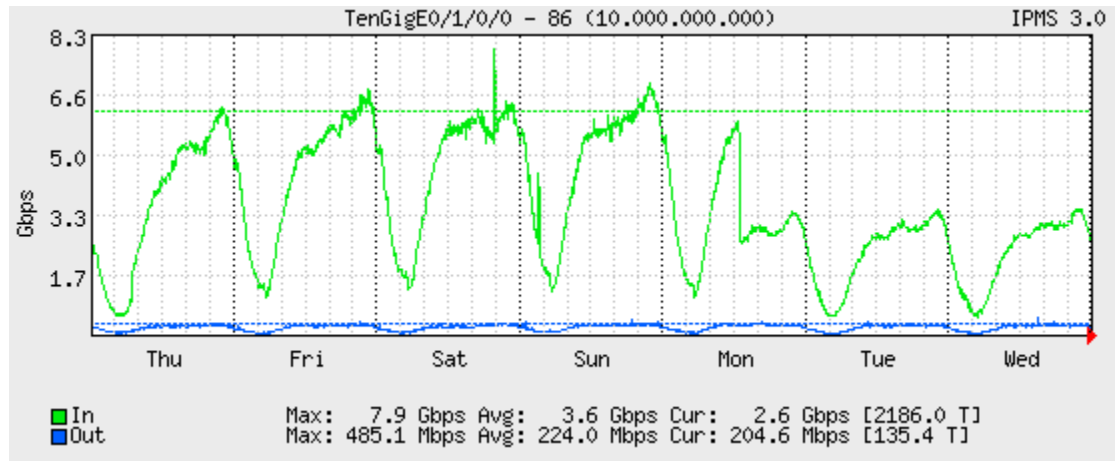

6. LAN 2

7. LAN 3

8. LAN 4

9. C & W 1

10. C & W 2

11. C & W 3

12. C & W 4

13. C & W 5

14. C & W6

Resumen del periodo:

Description	Speed	Unit	In-Avg	Out-Avg	In-Peak	Out-Peak	Usage %
TGS_1	10000	mbps	2982.83	37.85	5426.08	253.53	54.26
TGS_2	10000	mbps	2139.42	0.00	3558.02	0.00	35.58
TGS_3	10000	mbps	2060.67	3146.57	3477.47	5256.93	52.57
TGS_4	10000	mbps	2665.71	476.58	7469.84	936.21	74.70
LAN_1	10000	mbps	2914.27	3.93	5677.39	20.42	56.77
LAN_2	10000	mbps	2925.01	0.04	5702.55	0.45	57.03
LAN_3	10000	mbps	541.22	0.40	1185.64	1.72	11.86
LAN_4	10000	mbps	534.33	0.00	1147.45	0.00	11.48
C&W_1	10000	mbps	3613.95	223.98	7897.22	459.76	78.97
C&W_2	10000	mbps	794.88	0.00	1226.93	0.01	12.27
C&W_3	10000	mbps	2009.55	386.43	3469.22	4135.66	41.36
C&W_4	10000	mbps	2055.07	0.00	3425.72	0.00	34.26
C&W_5	10000	mbps	514.79	0.00	840.96	0.01	8.41
C&W_6	10000	mbps	1085.74	0.00	1806.17	0.00	18.06