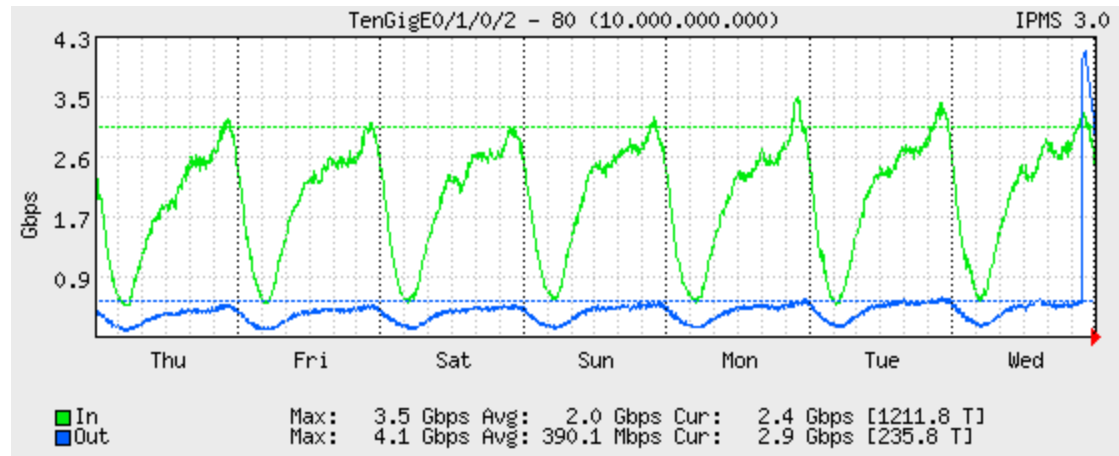

TASA DE OCUPACIÓN DE ENLACES (TOE)

Febrero 2018

Periodo: 01/02/2018 00:00am – 08/02/2018 00:00am

1. TGS 1

2. TGS 2

3. TGS 3

4. TGS 4

5. LAN 1

6. LAN 2

7. LAN 3

8. LAN 4

9. C & W 1

10. C & W 2

11. C & W 3

12. C & W 4

13. C & W 5

14. C & W6

Resumen del periodo:

Description	Speed	Unit	In-Avg	Out-Avg	In-Peak	Out-Peak	Usage %
TGS_1	10000	mbps	2982.83	37.85	5426.08	253.53	54.26
TGS_2	10000	mbps	2139.42	0.00	3558.02	0.00	35.58
TGS_3	10000	mbps	2060.67	3146.57	3477.47	5256.93	52.57
TGS_4	10000	mbps	2665.71	476.58	7469.84	936.21	74.70
LAN_1	10000	mbps	2914.27	3.93	5677.39	20.42	56.77
LAN_2	10000	mbps	2925.01	0.04	5702.55	0.45	57.03
LAN_3	10000	mbps	541.22	0.40	1185.64	1.72	11.86
LAN_4	10000	mbps	534.33	0.00	1147.45	0.00	11.48
C&W_1	10000	mbps	3613.95	223.98	7897.22	459.76	78.97
C&W_2	10000	mbps	794.88	0.00	1226.93	0.01	12.27
C&W_3	10000	mbps	2009.55	386.43	3469.22	4135.66	41.36
C&W_4	10000	mbps	2055.07	0.00	3425.72	0.00	34.26
C&W_5	10000	mbps	514.79	0.00	840.96	0.01	8.41
C&W_6	10000	mbps	1085.74	0.00	1806.17	0.00	18.06

Periodo: 08/02/2018 00:00am – 15/02/2018 00:00am

1. TGS 1

2. TGS 2

3. TGS 3

4. TGS 4

5. LAN 1

6. LAN 2

7. LAN 3