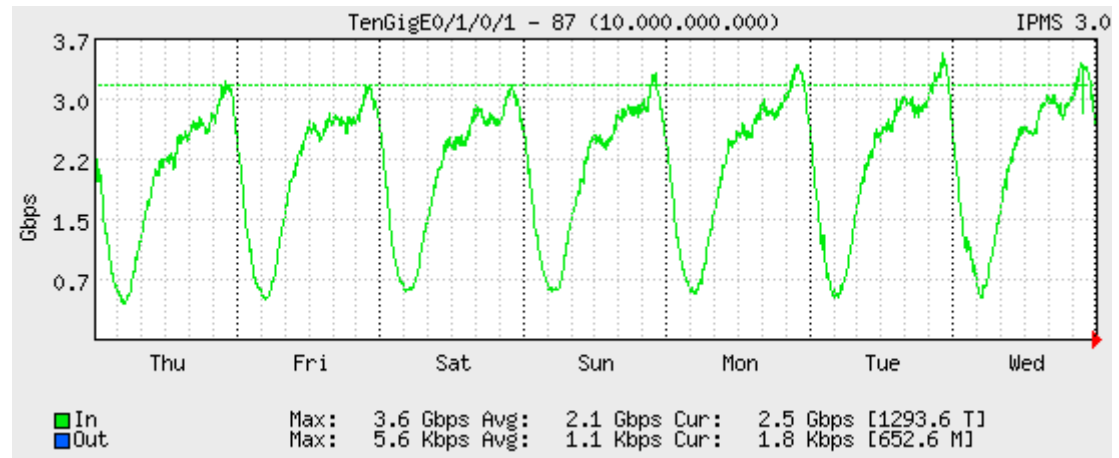

TASA DE OCUPACIÓN DE ENLACES (TOE)

Febrero 2018

Periodo: 01/02/2018 00:00am – 08/02/2018 00:00am

1. TGS 1

2. TGS 2

3. TGS 3

4. TGS 4

5. LAN 1

14. C & W6

Resumen del periodo:

Description	Speed	Unit	In-Avg	Out-Avg	In-Peak	Out-Peak	Usage %
TGS_1	10000	mbps	2982.83	37.85	5426.08	253.53	54.26
TGS_2	10000	mbps	2139.42	0.00	3558.02	0.00	35.58
TGS_3	10000	mbps	2060.67	3146.57	3477.47	5256.93	52.57
TGS_4	10000	mbps	2665.71	476.58	7469.84	936.21	74.70
LAN_1	10000	mbps	2914.27	3.93	5677.39	20.42	56.77
LAN_2	10000	mbps	2925.01	0.04	5702.55	0.45	57.03
LAN_3	10000	mbps	541.22	0.40	1185.64	1.72	11.86
LAN_4	10000	mbps	534.33	0.00	1147.45	0.00	11.48
C&W_1	10000	mbps	3613.95	223.98	7897.22	459.76	78.97
C&W_2	10000	mbps	794.88	0.00	1226.93	0.01	12.27
C&W_3	10000	mbps	2009.55	386.43	3469.22	4135.66	41.36
C&W_4	10000	mbps	2055.07	0.00	3425.72	0.00	34.26
C&W_5	10000	mbps	514.79	0.00	840.96	0.01	8.41
C&W_6	10000	mbps	1085.74	0.00	1806.17	0.00	18.06