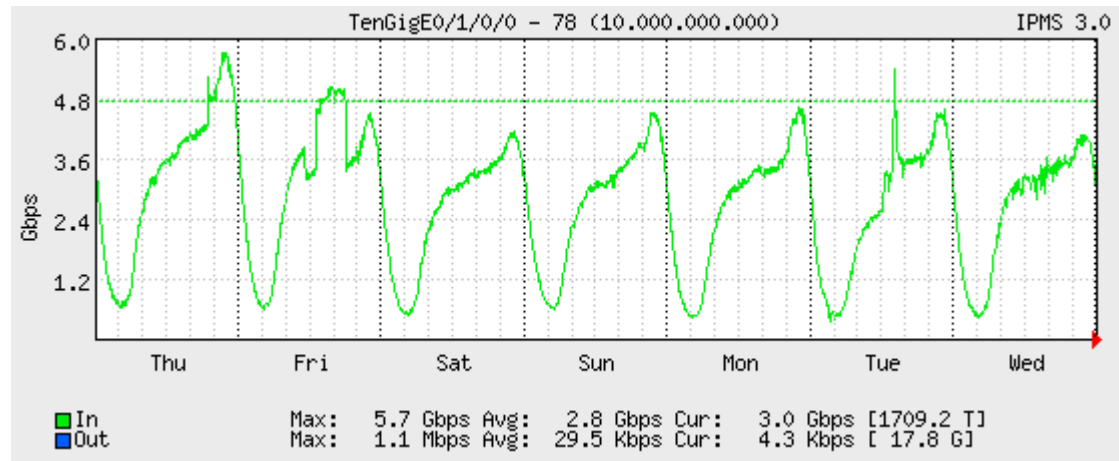

14. C & W6

Resumen del periodo:

Description	Speed	Unit	In-Avg	Out-Avg	In-Peak	Out-Peak	Usage %
TGS_1	10000	mbps	2982.83	37.85	5426.08	253.53	54.26
TGS_2	10000	mbps	2139.42	0.00	3558.02	0.00	35.58
TGS_3	10000	mbps	2060.67	3146.57	3477.47	5256.93	52.57
TGS_4	10000	mbps	2665.71	476.58	7469.84	936.21	74.70
LAN_1	10000	mbps	2914.27	3.93	5677.39	20.42	56.77
LAN_2	10000	mbps	2925.01	0.04	5702.55	0.45	57.03
LAN_3	10000	mbps	541.22	0.40	1185.64	1.72	11.86
LAN_4	10000	mbps	534.33	0.00	1147.45	0.00	11.48
C&W_1	10000	mbps	3613.95	223.98	7897.22	459.76	78.97
C&W_2	10000	mbps	794.88	0.00	1226.93	0.01	12.27
C&W_3	10000	mbps	2009.55	386.43	3469.22	4135.66	41.36
C&W_4	10000	mbps	2055.07	0.00	3425.72	0.00	34.26
C&W_5	10000	mbps	514.79	0.00	840.96	0.01	8.41
C&W_6	10000	mbps	1085.74	0.00	1806.17	0.00	18.06

Periodo: 08/02/2018 00:00am – 15/02/2018 00:00am

1. TGS 1

2. TGS 2

3. TGS 3

4. TGS 4

5. LAN 1

6. LAN 2

7. LAN 3

8. LAN 4

9. C&W 1

10. C&W 2

11. C&W 3

12. C&W 4

13. C&W 5

14. C&W 6

Resumen del periodo:

Description	Speed	Unit	In-Avg	Out-Avg	In-Peak	Out-Peak	Usage %
TGS_1	10000	mbps	2309.94	63.44	7919.85	879.16	79.20
TGS_2	10000	mbps	2181.52	0.00	6401.02	0.01	64.01
TGS_3	10000	mbps	2085.79	568.71	6043.01	1073.82	60.43
TGS_4	10000	mbps	5103.85	546.91	9822.67	1014.52	98.23
C&W_1	10000	mbps	2971.30	228.25	8840.56	485.17	88.41
C&W_2	10000	mbps	786.23	0.00	1728.24	0.01	17.28
C&W_3	10000	mbps	2165.53	3010.60	5307.01	4675.46	53.07
C&W_4	10000	mbps	2097.58	0.00	4185.49	0.00	41.86
C&W_5	10000	mbps	519.31	0.00	1278.74	0.00	12.79
C&W_6	10000	mbps	1113.89	0.00	7687.18	0.00	76.87
LAN_1	10000	mbps	2832.14	3.44	6014.97	9.62	60.15
LAN_2	10000	mbps	2833.14	0.03	5737.44	1.13	57.37
LAN_3	10000	mbps	553.62	0.46	1781.96	4.22	17.82
LAN_4	10000	mbps	533.59	0.00	1439.44	0.01	14.39