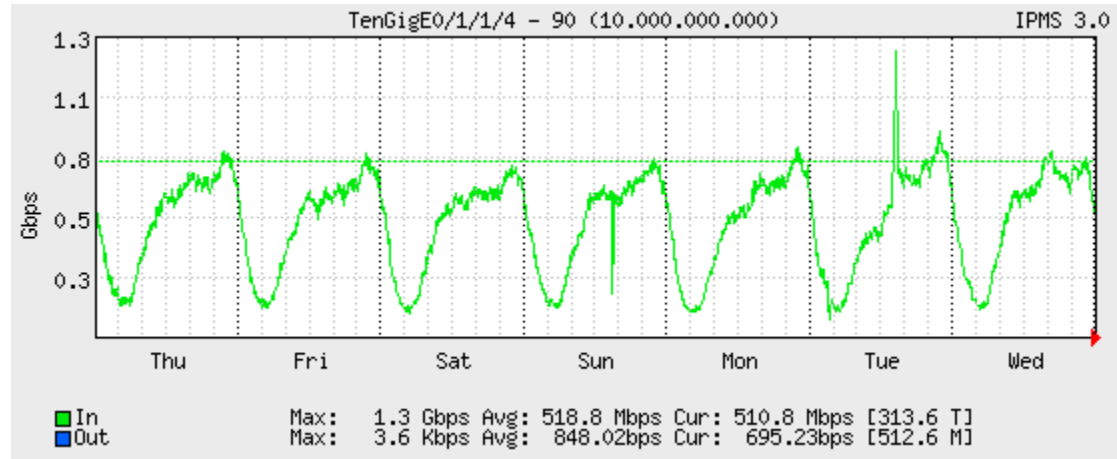

8. LAN 4

9. C&W 1

10. C&W 2

11. C&W 3

12. C&W 4

13. C&W 5

14. C&W 6

Resumen del periodo:

Description	Speed	Unit	In-Avg	Out-Avg	In-Peak	Out-Peak	Usage %
TGS_1	10000	mbps	2309.94	63.44	7919.85	879.16	79.20
TGS_2	10000	mbps	2181.52	0.00	6401.02	0.01	64.01
TGS_3	10000	mbps	2085.79	568.71	6043.01	1073.82	60.43
TGS_4	10000	mbps	5103.85	546.91	9822.67	1014.52	98.23
C&W_1	10000	mbps	2971.30	228.25	8840.56	485.17	88.41
C&W_2	10000	mbps	786.23	0.00	1728.24	0.01	17.28
C&W_3	10000	mbps	2165.53	3010.60	5307.01	4675.46	53.07
C&W_4	10000	mbps	2097.58	0.00	4185.49	0.00	41.86
C&W_5	10000	mbps	519.31	0.00	1278.74	0.00	12.79
C&W_6	10000	mbps	1113.89	0.00	7687.18	0.00	76.87
LAN_1	10000	mbps	2832.14	3.44	6014.97	9.62	60.15
LAN_2	10000	mbps	2833.14	0.03	5737.44	1.13	57.37
LAN_3	10000	mbps	553.62	0.46	1781.96	4.22	17.82
LAN_4	10000	mbps	533.59	0.00	1439.44	0.01	14.39