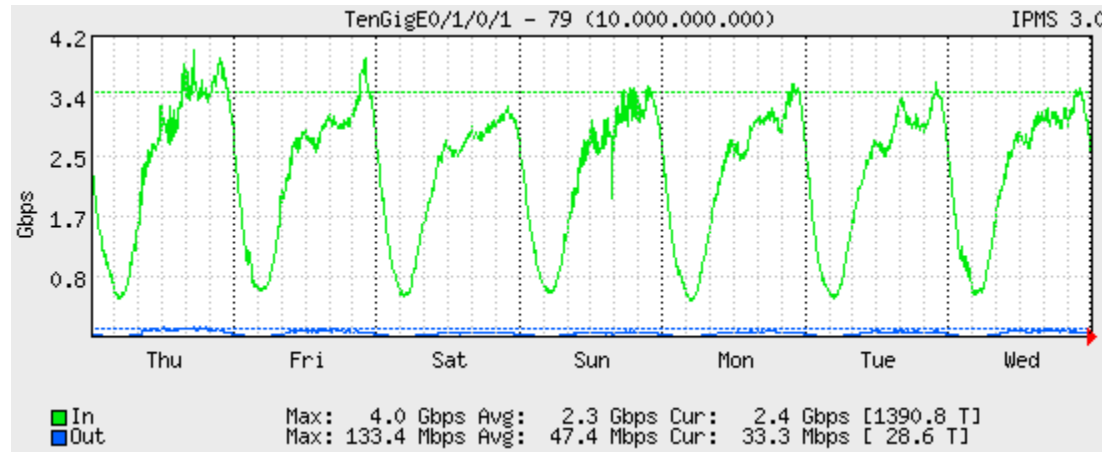

Periodo: 15/02/2018 00:00am – 22/02/2018 00:00:00am

1. TGS 1