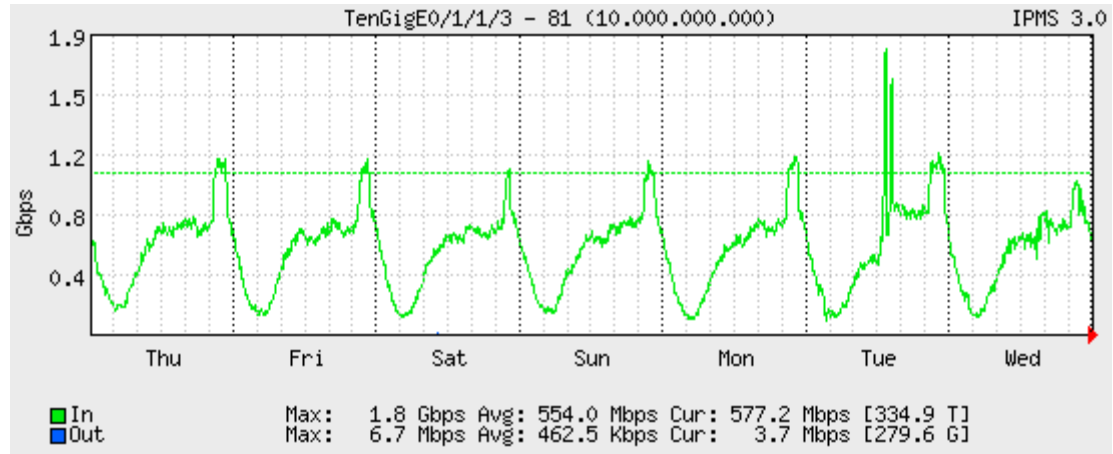

14. C & W6

Resumen del periodo:

Description	Speed	Unit	In-Avg	Out-Avg	In-Peak	Out-Peak	Usage %
TGS_1	10000	mbps	2982.83	37.85	5426.08	253.53	54.26
TGS_2	10000	mbps	2139.42	0.00	3558.02	0.00	35.58
TGS_3	10000	mbps	2060.67	3146.57	3477.47	5256.93	52.57
TGS_4	10000	mbps	2665.71	476.58	7469.84	936.21	74.70
LAN_1	10000	mbps	2914.27	3.93	5677.39	20.42	56.77
LAN_2	10000	mbps	2925.01	0.04	5702.55	0.45	57.03
LAN_3	10000	mbps	541.22	0.40	1185.64	1.72	11.86
LAN_4	10000	mbps	534.33	0.00	1147.45	0.00	11.48
C&W_1	10000	mbps	3613.95	223.98	7897.22	459.76	78.97
C&W_2	10000	mbps	794.88	0.00	1226.93	0.01	12.27
C&W_3	10000	mbps	2009.55	386.43	3469.22	4135.66	41.36
C&W_4	10000	mbps	2055.07	0.00	3425.72	0.00	34.26
C&W_5	10000	mbps	514.79	0.00	840.96	0.01	8.41
C&W_6	10000	mbps	1085.74	0.00	1806.17	0.00	18.06

Periodo: 08/02/2018 00:00am – 15/02/2018 00:00am

1. TGS 1

2. TGS 2

3. TGS 3

4. TGS 4

5. LAN 1

6. LAN 2

7. LAN 3

8. LAN 4

9. C&W 1

10. C&W 2

11. C&W 3

12. C&W 4

13. C&W 5

14. C&W 6

Resumen del periodo:

Description	Speed	Unit	In-Avg	Out-Avg	In-Peak	Out-Peak	Usage %
TGS_1	10000	mbps	2309.94	63.44	7919.85	879.16	79.20
TGS_2	10000	mbps	2181.52	0.00	6401.02	0.01	64.01
TGS_3	10000	mbps	2085.79	568.71	6043.01	1073.82	60.43
TGS_4	10000	mbps	5103.85	546.91	9822.67	1014.52	98.23
C&W_1	10000	mbps	2971.30	228.25	8840.56	485.17	88.41
C&W_2	10000	mbps	786.23	0.00	1728.24	0.01	17.28
C&W_3	10000	mbps	2165.53	3010.60	5307.01	4675.46	53.07
C&W_4	10000	mbps	2097.58	0.00	4185.49	0.00	41.86
C&W_5	10000	mbps	519.31	0.00	1278.74	0.00	12.79
C&W_6	10000	mbps	1113.89	0.00	7687.18	0.00	76.87
LAN_1	10000	mbps	2832.14	3.44	6014.97	9.62	60.15
LAN_2	10000	mbps	2833.14	0.03	5737.44	1.13	57.37
LAN_3	10000	mbps	553.62	0.46	1781.96	4.22	17.82
LAN_4	10000	mbps	533.59	0.00	1439.44	0.01	14.39