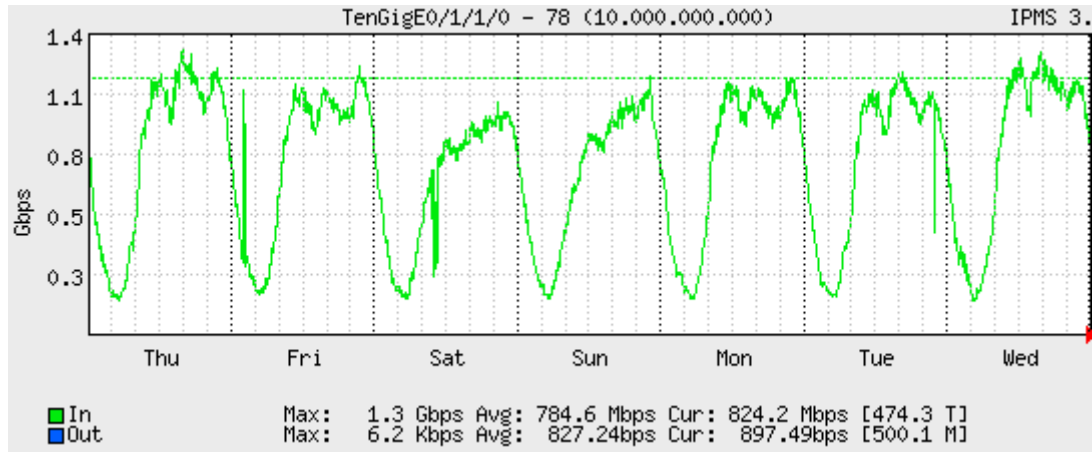

Description	Speed	Unit	In-Avg	Out-Avg	In-Peak	Out-Peak	Usage %
TGS_1	10000	mbps	2309.94	63.44	7919.85	879.16	79.20
TGS_2	10000	mbps	2181.52	0.00	6401.02	0.01	64.01
TGS_3	10000	mbps	2085.79	568.71	6043.01	1073.82	60.43
TGS_4	10000	mbps	5103.85	546.91	9822.67	1014.52	98.23
C&W_1	10000	mbps	2971.30	228.25	8840.56	485.17	88.41
C&W_2	10000	mbps	786.23	0.00	1728.24	0.01	17.28
C&W_3	10000	mbps	2165.53	3010.60	5307.01	4675.46	53.07
C&W_4	10000	mbps	2097.58	0.00	4185.49	0.00	41.86
C&W_5	10000	mbps	519.31	0.00	1278.74	0.00	12.79
C&W_6	10000	mbps	1113.89	0.00	7687.18	0.00	76.87
LAN_1	10000	mbps	2832.14	3.44	6014.97	9.62	60.15
LAN_2	10000	mbps	2833.14	0.03	5737.44	1.13	57.37
LAN_3	10000	mbps	553.62	0.46	1781.96	4.22	17.82
LAN_4	10000	mbps	533.59	0.00	1439.44	0.01	14.39

Periodo: 15/02/2018 00:00am – 22/02/2018 00:00:00am

1. TGS 1

2. TGS 2

3. TGS 3

4. TGS 4

5. LAN 1

6. LAN 2

7. LAN 3

8. LAN 4

9. C&W 1

10. C&W 2

11. C&W 3

12. C&W 4

13. C&W 5

14. C&W 6

Resumen del periodo: