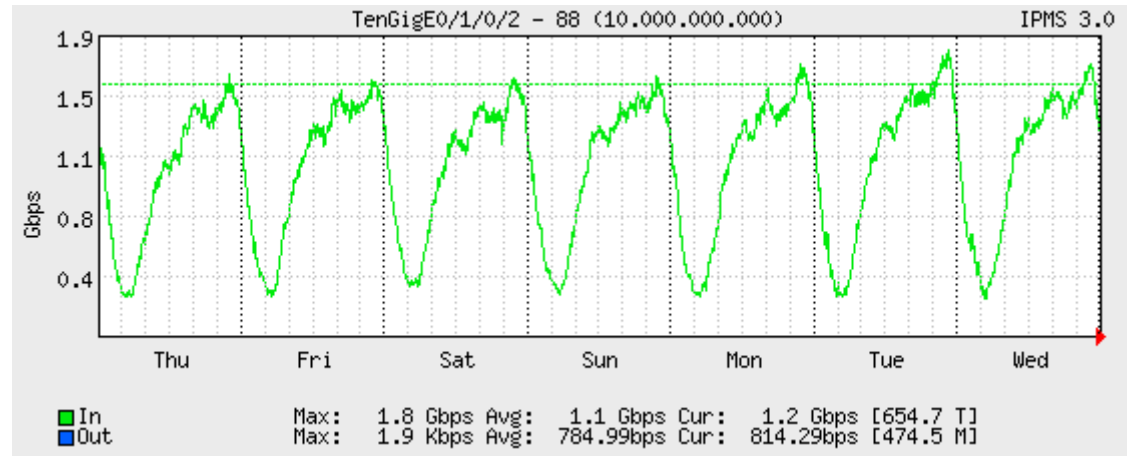

6. LAN 2

7. LAN 3

8. LAN 4

9. C & W 1

10. C & W 2

11. C & W 3

12. C & W 4

13. C & W 5

14. C & W6

Resumen del periodo:

Description	Speed	Unit	In-Avg	Out-Avg	In-Peak	Out-Peak	Usage %
TGS_1	10000	mbps	2982.83	37.85	5426.08	253.53	54.26
TGS_2	10000	mbps	2139.42	0.00	3558.02	0.00	35.58
TGS_3	10000	mbps	2060.67	3146.57	3477.47	5256.93	52.57
TGS_4	10000	mbps	2665.71	476.58	7469.84	936.21	74.70
LAN_1	10000	mbps	2914.27	3.93	5677.39	20.42	56.77
LAN_2	10000	mbps	2925.01	0.04	5702.55	0.45	57.03
LAN_3	10000	mbps	541.22	0.40	1185.64	1.72	11.86
LAN_4	10000	mbps	534.33	0.00	1147.45	0.00	11.48
C&W_1	10000	mbps	3613.95	223.98	7897.22	459.76	78.97
C&W_2	10000	mbps	794.88	0.00	1226.93	0.01	12.27
C&W_3	10000	mbps	2009.55	386.43	3469.22	4135.66	41.36
C&W_4	10000	mbps	2055.07	0.00	3425.72	0.00	34.26
C&W_5	10000	mbps	514.79	0.00	840.96	0.01	8.41
C&W_6	10000	mbps	1085.74	0.00	1806.17	0.00	18.06