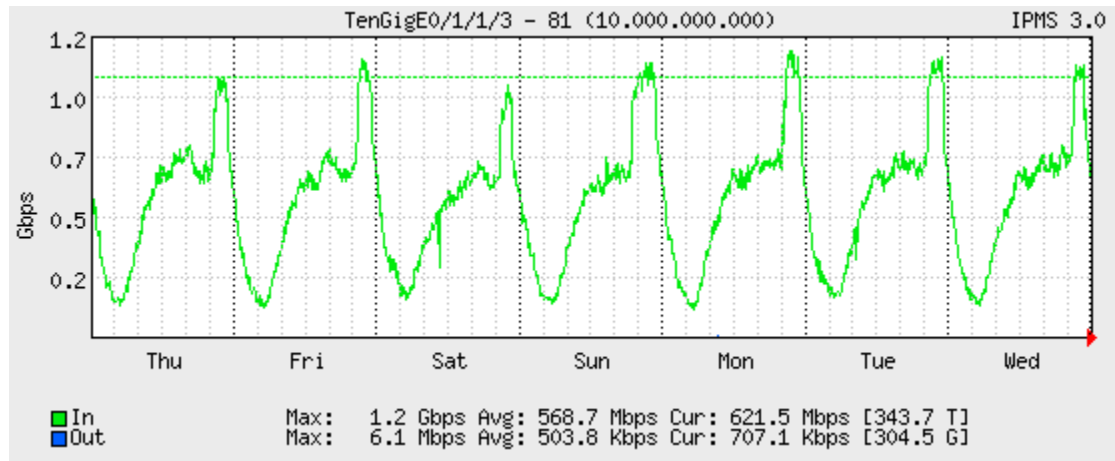

Description	Speed	Unit	In-Avg	Out-Avg	In-Peak	Out-Peak	Usage %
TGS_1	10000	mbps	2299.96	47.27	4012.40	131.62	40.12
TGS_2	10000	mbps	2205.07	0.00	9727.46	0.01	97.28
TGS_3	10000	mbps	2243.24	596.02	4280.22	1333.10	42.80
TGS_4	10000	mbps	5065.05	585.00	7518.05	1069.99	75.18
C&W_1	10000	mbps	3220.84	236.44	8991.94	577.76	89.92
C&W_2	10000	mbps	785.38	0.00	1299.19	0.00	12.99
C&W_3	10000	mbps	2195.87	3149.57	4009.47	4807.28	48.07
C&W_4	10000	mbps	2133.63	0.00	7006.55	0.01	70.07
C&W_5	10000	mbps	528.94	0.00	886.31	0.01	8.86
C&W_6	10000	mbps	1088.83	0.00	1806.36	0.01	18.06
LAN_1	10000	mbps	2696.44	3.60	5278.35	11.09	52.78
LAN_2	10000	mbps	2807.71	0.12	6804.67	5.76	68.05
LAN_3	10000	mbps	552.61	0.61	1138.22	3.88	11.38
LAN_4	10000	mbps	543.74	0.00	8312.99	0.01	83.13

Periodo: 22/02/2018 00:00am – 01/03/2018 00:00am

1. TGS 1

2. TGS 2

3. TGS 3

4. TGS4

5. LAN 1

6. LAN 2

7. LAN 3

8. LAN 4

9. C&W 1

10. C&W 2

11. C&W 3

12. C&W 4

13. C&W 5

14. C&W 6

Resumen del periodo: