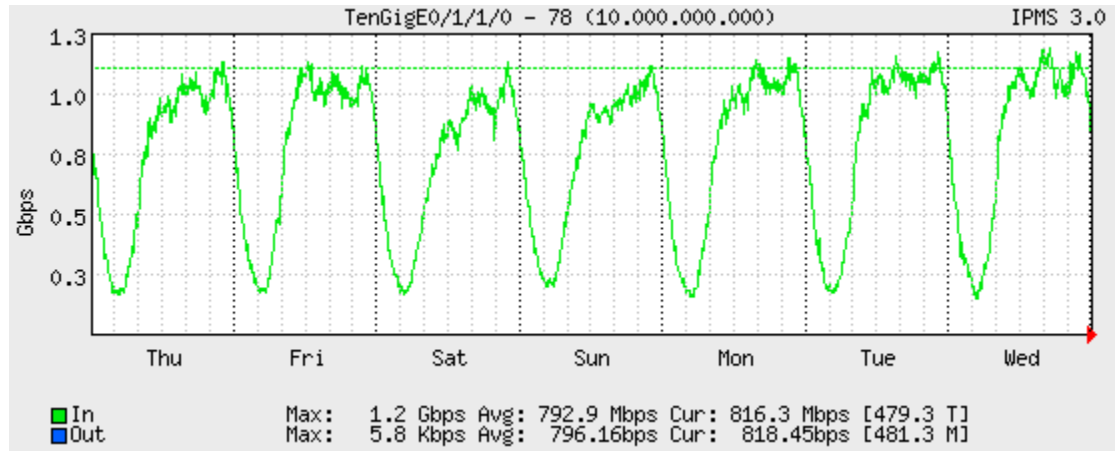

6. LAN 2

7. LAN 3

8. LAN 4

9. C & W 1

10. C & W 2

11. C & W 3

12. C & W 4

13. C & W 5

14. C & W6

Resumen del periodo:

Description	Speed	Unit	In-Avg	Out-Avg	In-Peak	Out-Peak	Usage %
TGS_1	10000	mbps	2982.83	37.85	5426.08	253.53	54.26
TGS_2	10000	mbps	2139.42	0.00	3558.02	0.00	35.58
TGS_3	10000	mbps	2060.67	3146.57	3477.47	5256.93	52.57
TGS_4	10000	mbps	2665.71	476.58	7469.84	936.21	74.70
LAN_1	10000	mbps	2914.27	3.93	5677.39	20.42	56.77
LAN_2	10000	mbps	2925.01	0.04	5702.55	0.45	57.03
LAN_3	10000	mbps	541.22	0.40	1185.64	1.72	11.86
LAN_4	10000	mbps	534.33	0.00	1147.45	0.00	11.48
C&W_1	10000	mbps	3613.95	223.98	7897.22	459.76	78.97
C&W_2	10000	mbps	794.88	0.00	1226.93	0.01	12.27
C&W_3	10000	mbps	2009.55	386.43	3469.22	4135.66	41.36
C&W_4	10000	mbps	2055.07	0.00	3425.72	0.00	34.26
C&W_5	10000	mbps	514.79	0.00	840.96	0.01	8.41
C&W_6	10000	mbps	1085.74	0.00	1806.17	0.00	18.06