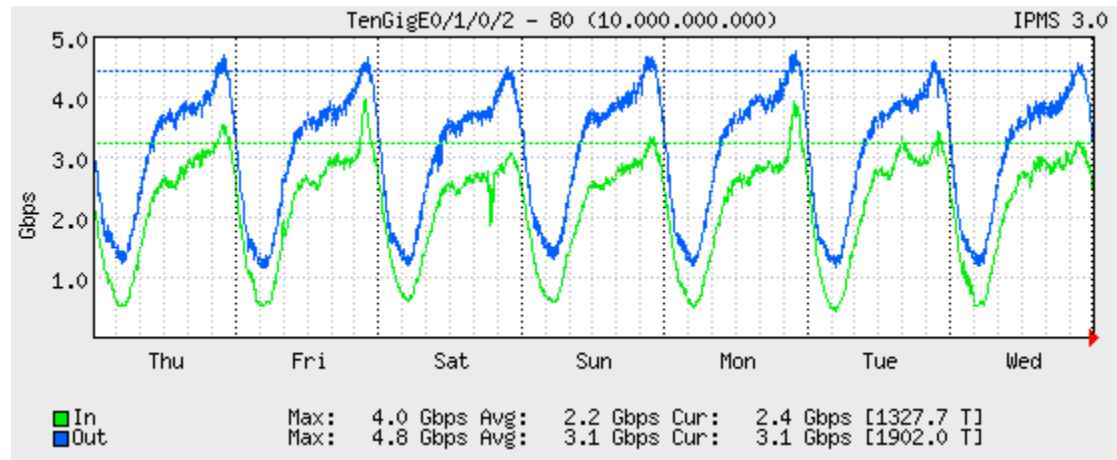

Periodo: 15/02/2018 00:00am – 22/02/2018 00:00:00am

1. TGS 1

2. TGS 2

3. TGS 3

4. TGS 4

5. LAN 1

6. LAN 2

7. LAN 3

8. LAN 4

9. C&W 1

10. C&W 2

11. C&W 3

12. C&W 4

13. C&W 5

14. C&W 6

Resumen del periodo:

Description	Speed	Unit	In-Avg	Out-Avg	In-Peak	Out-Peak	Usage %
TGS_1	10000	mbps	2299.96	47.27	4012.40	131.62	40.12
TGS_2	10000	mbps	2205.07	0.00	9727.46	0.01	97.28
TGS_3	10000	mbps	2243.24	596.02	4280.22	1333.10	42.80
TGS_4	10000	mbps	5065.05	585.00	7518.05	1069.99	75.18
C&W_1	10000	mbps	3220.84	236.44	8991.94	577.76	89.92
C&W_2	10000	mbps	785.38	0.00	1299.19	0.00	12.99
C&W_3	10000	mbps	2195.87	3149.57	4009.47	4807.28	48.07
C&W_4	10000	mbps	2133.63	0.00	7006.55	0.01	70.07
C&W_5	10000	mbps	528.94	0.00	886.31	0.01	8.86
C&W_6	10000	mbps	1088.83	0.00	1806.36	0.01	18.06
LAN_1	10000	mbps	2696.44	3.60	5278.35	11.09	52.78
LAN_2	10000	mbps	2807.71	0.12	6804.67	5.76	68.05
LAN_3	10000	mbps	552.61	0.61	1138.22	3.88	11.38
LAN_4	10000	mbps	543.74	0.00	8312.99	0.01	83.13