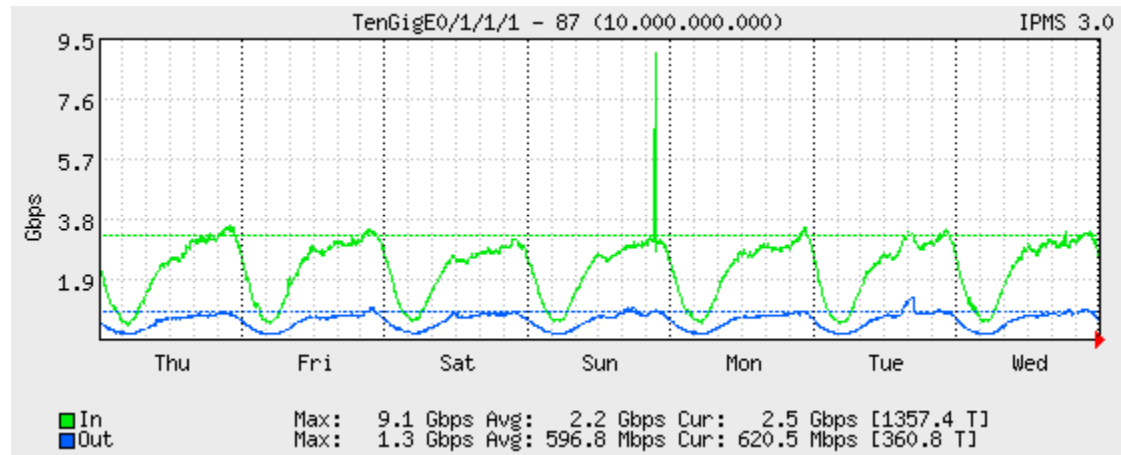

Description	Speed	Unit	In-Avg	Out-Avg	In-Peak	Out-Peak	Usage %
TGS_1	10000	mbps	2309.94	63.44	7919.85	879.16	79.20
TGS_2	10000	mbps	2181.52	0.00	6401.02	0.01	64.01
TGS_3	10000	mbps	2085.79	568.71	6043.01	1073.82	60.43
TGS_4	10000	mbps	5103.85	546.91	9822.67	1014.52	98.23
C&W_1	10000	mbps	2971.30	228.25	8840.56	485.17	88.41
C&W_2	10000	mbps	786.23	0.00	1728.24	0.01	17.28
C&W_3	10000	mbps	2165.53	3010.60	5307.01	4675.46	53.07
C&W_4	10000	mbps	2097.58	0.00	4185.49	0.00	41.86
C&W_5	10000	mbps	519.31	0.00	1278.74	0.00	12.79
C&W_6	10000	mbps	1113.89	0.00	7687.18	0.00	76.87
LAN_1	10000	mbps	2832.14	3.44	6014.97	9.62	60.15
LAN_2	10000	mbps	2833.14	0.03	5737.44	1.13	57.37
LAN_3	10000	mbps	553.62	0.46	1781.96	4.22	17.82
LAN_4	10000	mbps	533.59	0.00	1439.44	0.01	14.39

Periodo: 15/02/2018 00:00am – 22/02/2018 00:00:00am

1. TGS 1

2. TGS 2

3. TGS 3

4. TGS 4

5. LAN 1

6. LAN 2

7. LAN 3

8. LAN 4

9. C&W 1

10. C&W 2

11. C&W 3

12. C&W 4

13. C&W 5

14. C&W 6

Resumen del periodo:

Description	Speed	Unit	In-Avg	Out-Avg	In-Peak	Out-Peak	Usage %
TGS_1	10000	mbps	2299.96	47.27	4012.40	131.62	40.12
TGS_2	10000	mbps	2205.07	0.00	9727.46	0.01	97.28
TGS_3	10000	mbps	2243.24	596.02	4280.22	1333.10	42.80
TGS_4	10000	mbps	5065.05	585.00	7518.05	1069.99	75.18
C&W_1	10000	mbps	3220.84	236.44	8991.94	577.76	89.92
C&W_2	10000	mbps	785.38	0.00	1299.19	0.00	12.99
C&W_3	10000	mbps	2195.87	3149.57	4009.47	4807.28	48.07
C&W_4	10000	mbps	2133.63	0.00	7006.55	0.01	70.07
C&W_5	10000	mbps	528.94	0.00	886.31	0.01	8.86
C&W_6	10000	mbps	1088.83	0.00	1806.36	0.01	18.06
LAN_1	10000	mbps	2696.44	3.60	5278.35	11.09	52.78
LAN_2	10000	mbps	2807.71	0.12	6804.67	5.76	68.05
LAN_3	10000	mbps	552.61	0.61	1138.22	3.88	11.38
LAN_4	10000	mbps	543.74	0.00	8312.99	0.01	83.13