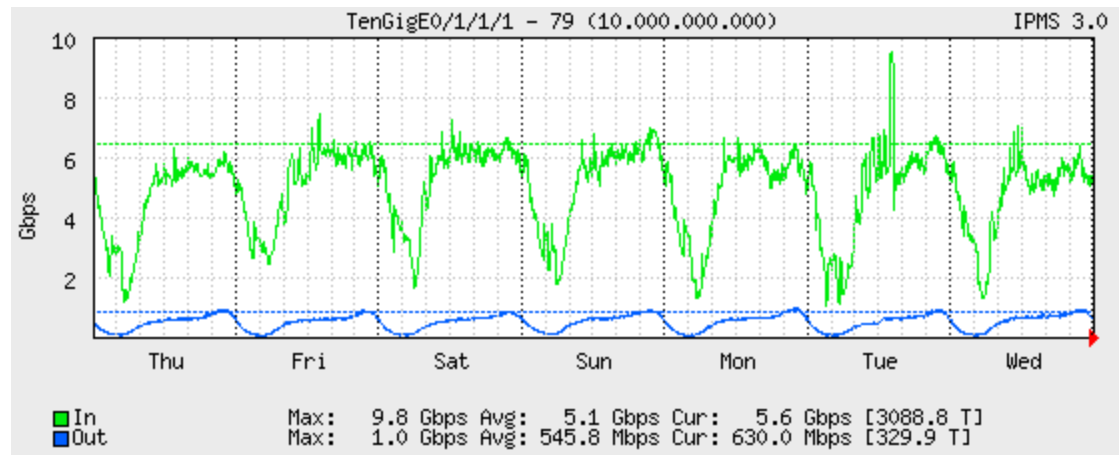

14. C & W6

Resumen del periodo:

Description	Speed	Unit	In-Avg	Out-Avg	In-Peak	Out-Peak	Usage %
TGS_1	10000	mbps	2982.83	37.85	5426.08	253.53	54.26
TGS_2	10000	mbps	2139.42	0.00	3558.02	0.00	35.58
TGS_3	10000	mbps	2060.67	3146.57	3477.47	5256.93	52.57
TGS_4	10000	mbps	2665.71	476.58	7469.84	936.21	74.70
LAN_1	10000	mbps	2914.27	3.93	5677.39	20.42	56.77
LAN_2	10000	mbps	2925.01	0.04	5702.55	0.45	57.03
LAN_3	10000	mbps	541.22	0.40	1185.64	1.72	11.86
LAN_4	10000	mbps	534.33	0.00	1147.45	0.00	11.48
C&W_1	10000	mbps	3613.95	223.98	7897.22	459.76	78.97
C&W_2	10000	mbps	794.88	0.00	1226.93	0.01	12.27
C&W_3	10000	mbps	2009.55	386.43	3469.22	4135.66	41.36
C&W_4	10000	mbps	2055.07	0.00	3425.72	0.00	34.26
C&W_5	10000	mbps	514.79	0.00	840.96	0.01	8.41
C&W_6	10000	mbps	1085.74	0.00	1806.17	0.00	18.06

Periodo: 08/02/2018 00:00am – 15/02/2018 00:00am

1. TGS 1

2. TGS 2

3. TGS 3

4. TGS 4

5. LAN 1

6. LAN 2

7. LAN 3

8. LAN 4

9. C&W 1

10. C&W 2

11. C&W 3

12. C&W 4

13. C&W 5

14. C&W 6

Resumen del periodo:

Description	Speed	Unit	In-Avg	Out-Avg	In-Peak	Out-Peak	Usage %
TGS_1	10000	mbps	2309.94	63.44	7919.85	879.16	79.20
TGS_2	10000	mbps	2181.52	0.00	6401.02	0.01	64.01
TGS_3	10000	mbps	2085.79	568.71	6043.01	1073.82	60.43
TGS_4	10000	mbps	5103.85	546.91	9822.67	1014.52	98.23
C&W_1	10000	mbps	2971.30	228.25	8840.56	485.17	88.41
C&W_2	10000	mbps	786.23	0.00	1728.24	0.01	17.28
C&W_3	10000	mbps	2165.53	3010.60	5307.01	4675.46	53.07
C&W_4	10000	mbps	2097.58	0.00	4185.49	0.00	41.86
C&W_5	10000	mbps	519.31	0.00	1278.74	0.00	12.79
C&W_6	10000	mbps	1113.89	0.00	7687.18	0.00	76.87
LAN_1	10000	mbps	2832.14	3.44	6014.97	9.62	60.15
LAN_2	10000	mbps	2833.14	0.03	5737.44	1.13	57.37
LAN_3	10000	mbps	553.62	0.46	1781.96	4.22	17.82
LAN_4	10000	mbps	533.59	0.00	1439.44	0.01	14.39