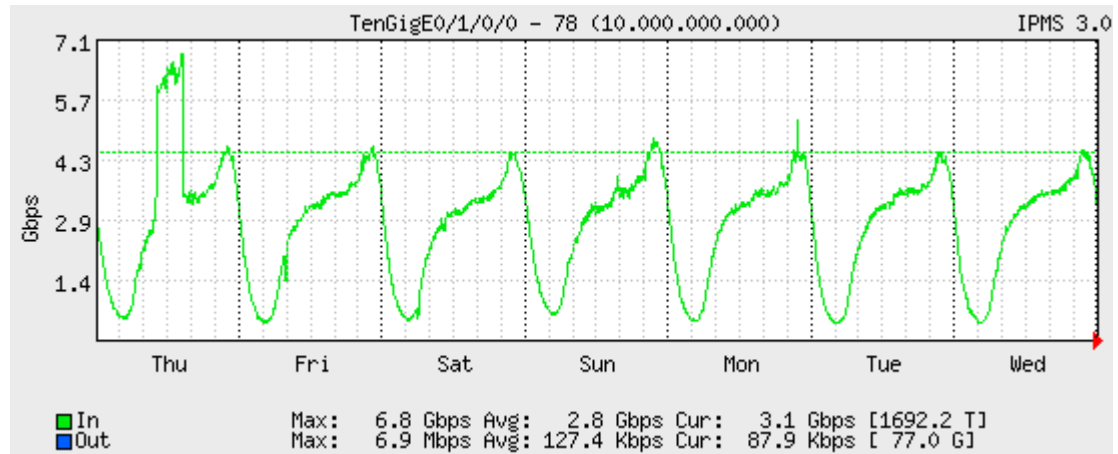

Description	Speed	Unit	In-Avg	Out-Avg	In-Peak	Out-Peak	Usage %
TGS_1	10000	mbps	2309.94	63.44	7919.85	879.16	79.20
TGS_2	10000	mbps	2181.52	0.00	6401.02	0.01	64.01
TGS_3	10000	mbps	2085.79	568.71	6043.01	1073.82	60.43
TGS_4	10000	mbps	5103.85	546.91	9822.67	1014.52	98.23
C&W_1	10000	mbps	2971.30	228.25	8840.56	485.17	88.41
C&W_2	10000	mbps	786.23	0.00	1728.24	0.01	17.28
C&W_3	10000	mbps	2165.53	3010.60	5307.01	4675.46	53.07
C&W_4	10000	mbps	2097.58	0.00	4185.49	0.00	41.86
C&W_5	10000	mbps	519.31	0.00	1278.74	0.00	12.79
C&W_6	10000	mbps	1113.89	0.00	7687.18	0.00	76.87
LAN_1	10000	mbps	2832.14	3.44	6014.97	9.62	60.15
LAN_2	10000	mbps	2833.14	0.03	5737.44	1.13	57.37
LAN_3	10000	mbps	553.62	0.46	1781.96	4.22	17.82
LAN_4	10000	mbps	533.59	0.00	1439.44	0.01	14.39

Periodo: 15/02/2018 00:00am – 22/02/2018 00:00:00am

1. TGS 1

2. TGS 2

3. TGS 3

4. TGS 4

5. LAN 1

6. LAN 2

7. LAN 3

8. LAN 4

9. C&W 1

10. C&W 2

11. C&W 3

12. C&W 4

13. C&W 5

14. C&W 6

Resumen del periodo: