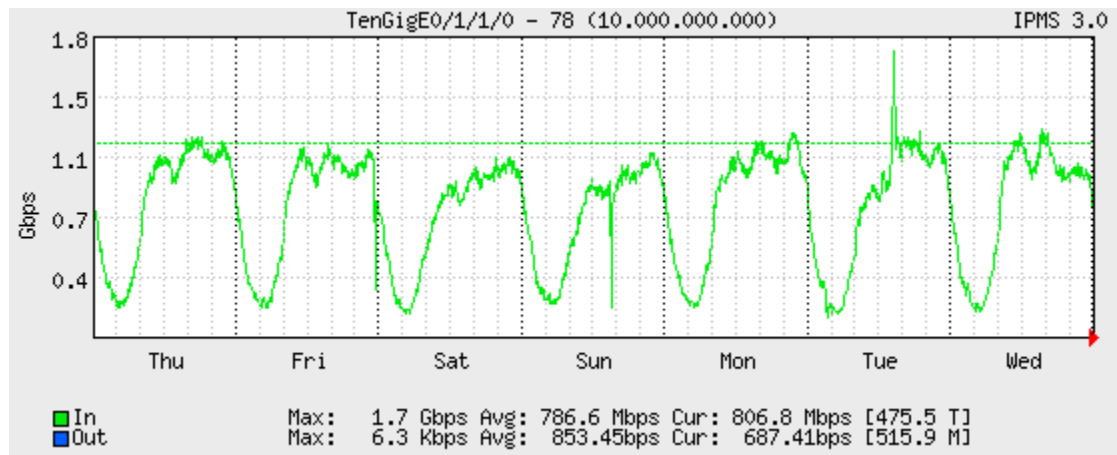

14. C & W6

Resumen del periodo:

Description	Speed	Unit	In-Avg	Out-Avg	In-Peak	Out-Peak	Usage %
TGS_1	10000	mbps	2982.83	37.85	5426.08	253.53	54.26
TGS_2	10000	mbps	2139.42	0.00	3558.02	0.00	35.58
TGS_3	10000	mbps	2060.67	3146.57	3477.47	5256.93	52.57
TGS_4	10000	mbps	2665.71	476.58	7469.84	936.21	74.70
LAN_1	10000	mbps	2914.27	3.93	5677.39	20.42	56.77
LAN_2	10000	mbps	2925.01	0.04	5702.55	0.45	57.03
LAN_3	10000	mbps	541.22	0.40	1185.64	1.72	11.86
LAN_4	10000	mbps	534.33	0.00	1147.45	0.00	11.48
C&W_1	10000	mbps	3613.95	223.98	7897.22	459.76	78.97
C&W_2	10000	mbps	794.88	0.00	1226.93	0.01	12.27
C&W_3	10000	mbps	2009.55	386.43	3469.22	4135.66	41.36
C&W_4	10000	mbps	2055.07	0.00	3425.72	0.00	34.26
C&W_5	10000	mbps	514.79	0.00	840.96	0.01	8.41
C&W_6	10000	mbps	1085.74	0.00	1806.17	0.00	18.06

Periodo: 08/02/2018 00:00am – 15/02/2018 00:00am

1. TGS 1

2. TGS 2

3. TGS 3

4. TGS 4

5. LAN 1

6. LAN 2

7. LAN 3

8. LAN 4

9. C&W 1

10. C&W 2

11. C&W 3

12. C&W 4

13. C&W 5

14. C&W 6

Resumen del periodo:

Description	Speed	Unit	In-Avg	Out-Avg	In-Peak	Out-Peak	Usage %
TGS_1	10000	mbps	2309.94	63.44	7919.85	879.16	79.20
TGS_2	10000	mbps	2181.52	0.00	6401.02	0.01	64.01
TGS_3	10000	mbps	2085.79	568.71	6043.01	1073.82	60.43
TGS_4	10000	mbps	5103.85	546.91	9822.67	1014.52	98.23
C&W_1	10000	mbps	2971.30	228.25	8840.56	485.17	88.41
C&W_2	10000	mbps	786.23	0.00	1728.24	0.01	17.28
C&W_3	10000	mbps	2165.53	3010.60	5307.01	4675.46	53.07
C&W_4	10000	mbps	2097.58	0.00	4185.49	0.00	41.86
C&W_5	10000	mbps	519.31	0.00	1278.74	0.00	12.79
C&W_6	10000	mbps	1113.89	0.00	7687.18	0.00	76.87
LAN_1	10000	mbps	2832.14	3.44	6014.97	9.62	60.15
LAN_2	10000	mbps	2833.14	0.03	5737.44	1.13	57.37
LAN_3	10000	mbps	553.62	0.46	1781.96	4.22	17.82
LAN_4	10000	mbps	533.59	0.00	1439.44	0.01	14.39