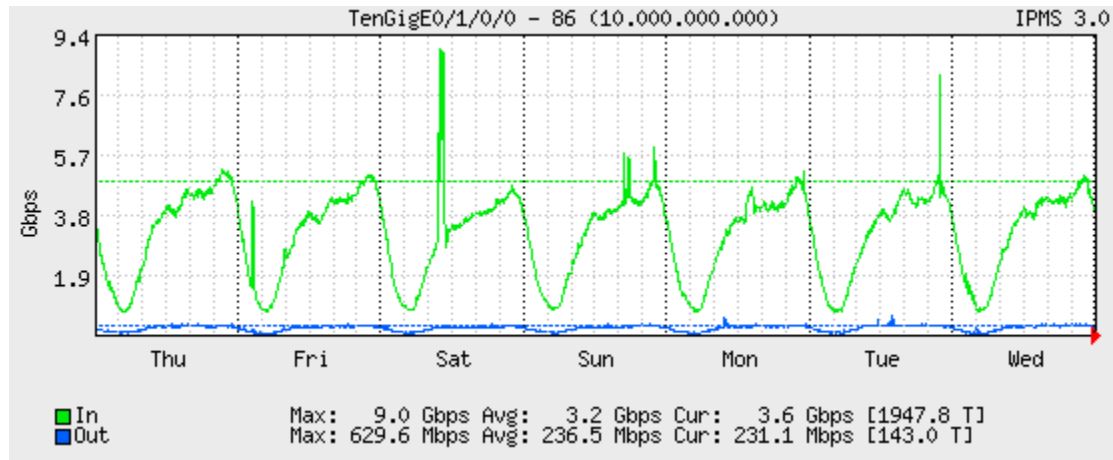

Description	Speed	Unit	In-Avg	Out-Avg	In-Peak	Out-Peak	Usage %
TGS_1	10000	mbps	2309.94	63.44	7919.85	879.16	79.20
TGS_2	10000	mbps	2181.52	0.00	6401.02	0.01	64.01
TGS_3	10000	mbps	2085.79	568.71	6043.01	1073.82	60.43
TGS_4	10000	mbps	5103.85	546.91	9822.67	1014.52	98.23
C&W_1	10000	mbps	2971.30	228.25	8840.56	485.17	88.41
C&W_2	10000	mbps	786.23	0.00	1728.24	0.01	17.28
C&W_3	10000	mbps	2165.53	3010.60	5307.01	4675.46	53.07
C&W_4	10000	mbps	2097.58	0.00	4185.49	0.00	41.86
C&W_5	10000	mbps	519.31	0.00	1278.74	0.00	12.79
C&W_6	10000	mbps	1113.89	0.00	7687.18	0.00	76.87
LAN_1	10000	mbps	2832.14	3.44	6014.97	9.62	60.15
LAN_2	10000	mbps	2833.14	0.03	5737.44	1.13	57.37
LAN_3	10000	mbps	553.62	0.46	1781.96	4.22	17.82
LAN_4	10000	mbps	533.59	0.00	1439.44	0.01	14.39

Periodo: 15/02/2018 00:00am – 22/02/2018 00:00:00am

1. TGS 1

2. TGS 2

3. TGS 3

4. TGS 4

5. LAN 1

6. LAN 2

7. LAN 3

8. LAN 4

9. C&W 1

10. C&W 2

11. C&W 3

12. C&W 4

13. C&W 5

14. C&W 6

Resumen del periodo:

Description	Speed	Unit	In-Avg	Out-Avg	In-Peak	Out-Peak	Usage %
TGS_1	10000	mbps	2299.96	47.27	4012.40	131.62	40.12
TGS_2	10000	mbps	2205.07	0.00	9727.46	0.01	97.28
TGS_3	10000	mbps	2243.24	596.02	4280.22	1333.10	42.80
TGS_4	10000	mbps	5065.05	585.00	7518.05	1069.99	75.18
C&W_1	10000	mbps	3220.84	236.44	8991.94	577.76	89.92
C&W_2	10000	mbps	785.38	0.00	1299.19	0.00	12.99
C&W_3	10000	mbps	2195.87	3149.57	4009.47	4807.28	48.07
C&W_4	10000	mbps	2133.63	0.00	7006.55	0.01	70.07
C&W_5	10000	mbps	528.94	0.00	886.31	0.01	8.86
C&W_6	10000	mbps	1088.83	0.00	1806.36	0.01	18.06
LAN_1	10000	mbps	2696.44	3.60	5278.35	11.09	52.78
LAN_2	10000	mbps	2807.71	0.12	6804.67	5.76	68.05
LAN_3	10000	mbps	552.61	0.61	1138.22	3.88	11.38
LAN_4	10000	mbps	543.74	0.00	8312.99	0.01	83.13