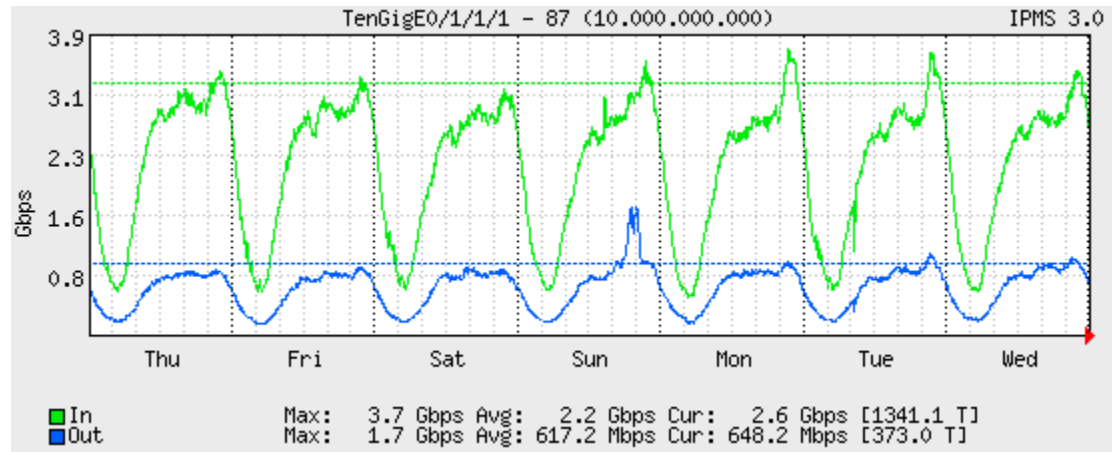

Description	Speed	Unit	In-Avg	Out-Avg	In-Peak	Out-Peak	Usage %
TGS_1	10000	mbps	2299.96	47.27	4012.40	131.62	40.12
TGS_2	10000	mbps	2205.07	0.00	9727.46	0.01	97.28
TGS_3	10000	mbps	2243.24	596.02	4280.22	1333.10	42.80
TGS_4	10000	mbps	5065.05	585.00	7518.05	1069.99	75.18
C&W_1	10000	mbps	3220.84	236.44	8991.94	577.76	89.92
C&W_2	10000	mbps	785.38	0.00	1299.19	0.00	12.99
C&W_3	10000	mbps	2195.87	3149.57	4009.47	4807.28	48.07
C&W_4	10000	mbps	2133.63	0.00	7006.55	0.01	70.07
C&W_5	10000	mbps	528.94	0.00	886.31	0.01	8.86
C&W_6	10000	mbps	1088.83	0.00	1806.36	0.01	18.06
LAN_1	10000	mbps	2696.44	3.60	5278.35	11.09	52.78
LAN_2	10000	mbps	2807.71	0.12	6804.67	5.76	68.05
LAN_3	10000	mbps	552.61	0.61	1138.22	3.88	11.38
LAN_4	10000	mbps	543.74	0.00	8312.99	0.01	83.13

Periodo: 22/02/2018 00:00am – 01/03/2018 00:00am

1. TGS 1

2. TGS 2

3. TGS 3

4. TGS4

5. LAN 1

6. LAN 2

7. LAN 3

8. LAN 4

9. C&W 1

10. C&W 2

11. C&W 3

12. C&W 4

13. C&W 5

14. C&W 6

Resumen del periodo: