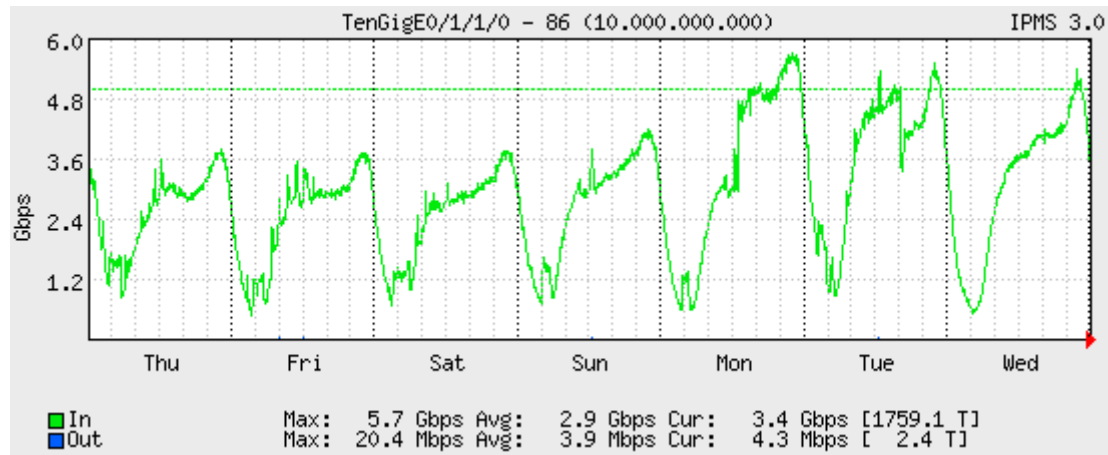

TASA DE OCUPACIÓN DE ENLACES (TOE)

Febrero 2018

Periodo: 01/02/2018 00:00am – 08/02/2018 00:00am

1. TGS 1

2. TGS 2

3. TGS 3

4. TGS 4

5. LAN 1

14. C & W6

Resumen del periodo:

Description	Speed	Unit	In-Avg	Out-Avg	In-Peak	Out-Peak	Usage %
TGS_1	10000	mbps	2982.83	37.85	5426.08	253.53	54.26
TGS_2	10000	mbps	2139.42	0.00	3558.02	0.00	35.58
TGS_3	10000	mbps	2060.67	3146.57	3477.47	5256.93	52.57
TGS_4	10000	mbps	2665.71	476.58	7469.84	936.21	74.70
LAN_1	10000	mbps	2914.27	3.93	5677.39	20.42	56.77
LAN_2	10000	mbps	2925.01	0.04	5702.55	0.45	57.03
LAN_3	10000	mbps	541.22	0.40	1185.64	1.72	11.86
LAN_4	10000	mbps	534.33	0.00	1147.45	0.00	11.48
C&W_1	10000	mbps	3613.95	223.98	7897.22	459.76	78.97
C&W_2	10000	mbps	794.88	0.00	1226.93	0.01	12.27
C&W_3	10000	mbps	2009.55	386.43	3469.22	4135.66	41.36
C&W_4	10000	mbps	2055.07	0.00	3425.72	0.00	34.26
C&W_5	10000	mbps	514.79	0.00	840.96	0.01	8.41
C&W_6	10000	mbps	1085.74	0.00	1806.17	0.00	18.06