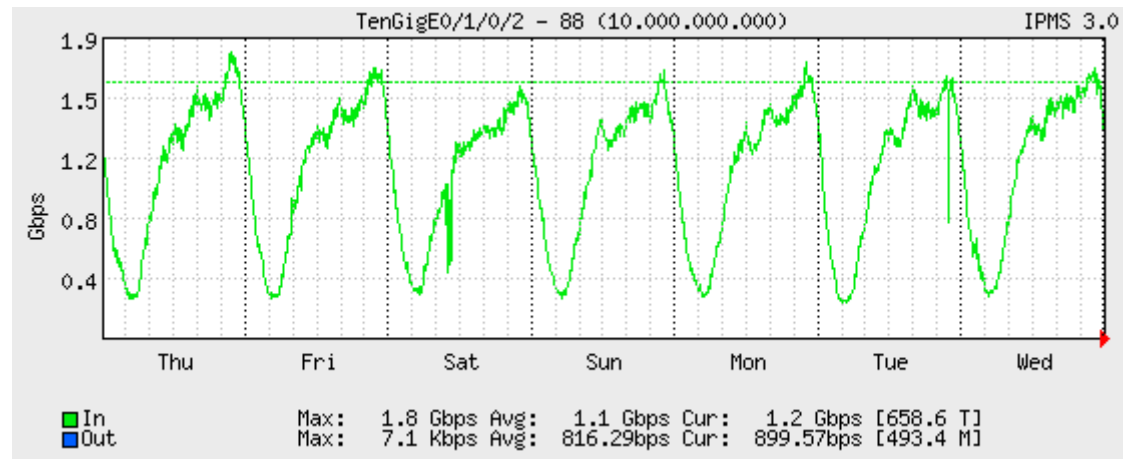

8. LAN 4

9. C&W 1

10. C&W 2

11. C&W 3

12. C&W 4

13. C&W 5

14. C&W 6

Resumen del periodo:

Description	Speed	Unit	In-Avg	Out-Avg	In-Peak	Out-Peak	Usage %
TGS_1	10000	mbps	2299.96	47.27	4012.40	131.62	40.12
TGS_2	10000	mbps	2205.07	0.00	9727.46	0.01	97.28
TGS_3	10000	mbps	2243.24	596.02	4280.22	1333.10	42.80
TGS_4	10000	mbps	5065.05	585.00	7518.05	1069.99	75.18
C&W_1	10000	mbps	3220.84	236.44	8991.94	577.76	89.92
C&W_2	10000	mbps	785.38	0.00	1299.19	0.00	12.99
C&W_3	10000	mbps	2195.87	3149.57	4009.47	4807.28	48.07
C&W_4	10000	mbps	2133.63	0.00	7006.55	0.01	70.07
C&W_5	10000	mbps	528.94	0.00	886.31	0.01	8.86
C&W_6	10000	mbps	1088.83	0.00	1806.36	0.01	18.06
LAN_1	10000	mbps	2696.44	3.60	5278.35	11.09	52.78
LAN_2	10000	mbps	2807.71	0.12	6804.67	5.76	68.05
LAN_3	10000	mbps	552.61	0.61	1138.22	3.88	11.38
LAN_4	10000	mbps	543.74	0.00	8312.99	0.01	83.13