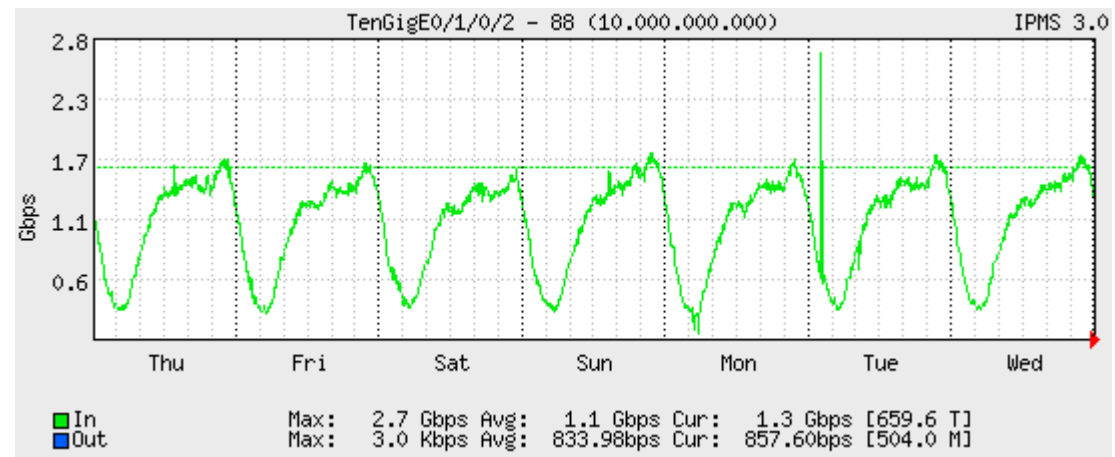

Periodo: 22/02/2018 00:00am – 01/03/2018 00:00am

1. TGS 1

2. TGS 2

3. TGS 3

4. TGS4

5. LAN 1

6. LAN 2

7. LAN 3

8. LAN 4

9. C&W 1

10. C&W 2

11. C&W 3

12. C&W 4

13. C&W 5

14. C&W 6

Resumen del periodo:

Description	Speed	Unit	In-Avg	Out-Avg	In-Peak	Out-Peak	Usage %
TGS_1	10000	mbps	2265.50	50.75	3882.49	116.26	38.83
TGS_2	10000	mbps	2199.22	0.00	3538.55	0.01	35.39
TGS_3	10000	mbps	2220.72	617.71	3714.67	1670.28	37.15
TGS_4	10000	mbps	4939.98	597.64	7646.73	1143.09	76.47
C&W_1	10000	mbps	3280.57	239.06	5371.46	518.36	53.72
C&W_2	10000	mbps	789.39	0.00	1236.10	0.01	12.36
C&W_3	10000	mbps	2131.27	3103.84	4324.08	4714.63	47.15
C&W_4	10000	mbps	2129.75	0.00	8633.00	0.04	86.33
C&W_5	10000	mbps	539.49	0.00	5552.97	0.01	55.53
C&W_6	10000	mbps	1093.40	0.00	2687.50	0.00	26.88
LAN_1	10000	mbps	2869.03	3.37	5950.76	14.19	59.51
LAN_2	10000	mbps	2876.36	0.02	5975.96	0.40	59.76
LAN_3	10000	mbps	569.34	0.50	1183.67	3.71	11.84
LAN_4	10000	mbps	567.78	0.00	2066.78	0.00	20.67