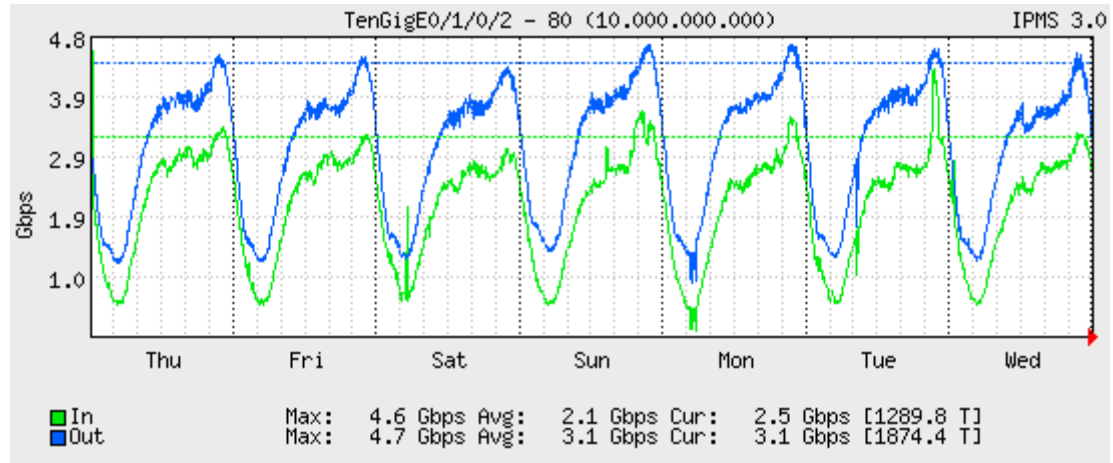

Periodo: 22/02/2018 00:00am – 01/03/2018 00:00am

1. TGS 1

2. TGS 2

3. TGS 3

4. TGS4

5. LAN 1

6. LAN 2

7. LAN 3

8. LAN 4

9. C&W 1

10. C&W 2

11. C&W 3

12. C&W 4

13. C&W 5

14. C&W 6

Resumen del periodo:

Description	Speed	Unit	In-Avg	Out-Avg	In-Peak	Out-Peak	Usage %
TGS_1	10000	mbps	2265.50	50.75	3882.49	116.26	38.83
TGS_2	10000	mbps	2199.22	0.00	3538.55	0.01	35.39
TGS_3	10000	mbps	2220.72	617.71	3714.67	1670.28	37.15
TGS_4	10000	mbps	4939.98	597.64	7646.73	1143.09	76.47
C&W_1	10000	mbps	3280.57	239.06	5371.46	518.36	53.72
C&W_2	10000	mbps	789.39	0.00	1236.10	0.01	12.36
C&W_3	10000	mbps	2131.27	3103.84	4324.08	4714.63	47.15
C&W_4	10000	mbps	2129.75	0.00	8633.00	0.04	86.33
C&W_5	10000	mbps	539.49	0.00	5552.97	0.01	55.53
C&W_6	10000	mbps	1093.40	0.00	2687.50	0.00	26.88
LAN_1	10000	mbps	2869.03	3.37	5950.76	14.19	59.51
LAN_2	10000	mbps	2876.36	0.02	5975.96	0.40	59.76
LAN_3	10000	mbps	569.34	0.50	1183.67	3.71	11.84
LAN_4	10000	mbps	567.78	0.00	2066.78	0.00	20.67