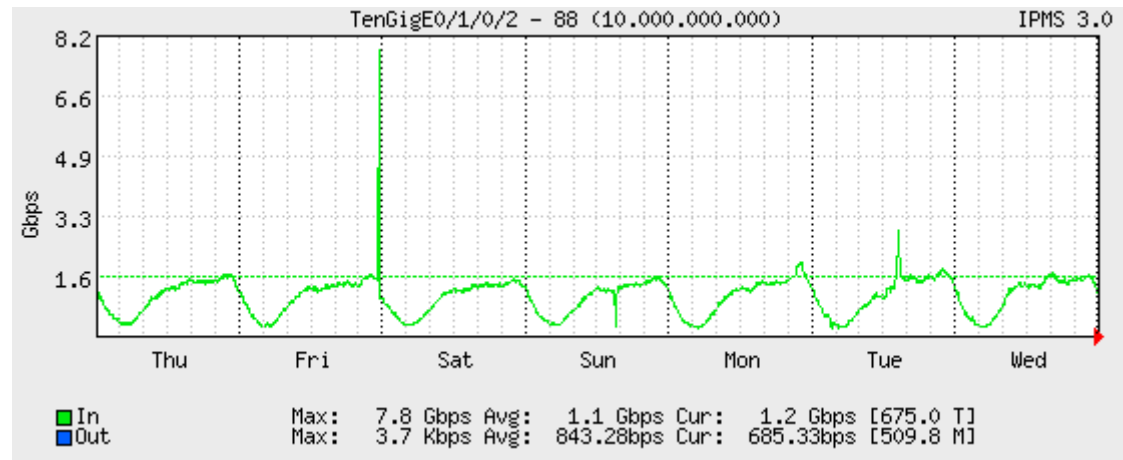

8. LAN 4

9. C&W 1

10. C&W 2

11. C&W 3

12. C&W 4

13. C&W 5

14. C&W 6

Resumen del periodo:

Description	Speed	Unit	In-Avg	Out-Avg	In-Peak	Out-Peak	Usage %
TGS_1	10000	mbps	2309.94	63.44	7919.85	879.16	79.20
TGS_2	10000	mbps	2181.52	0.00	6401.02	0.01	64.01
TGS_3	10000	mbps	2085.79	568.71	6043.01	1073.82	60.43
TGS_4	10000	mbps	5103.85	546.91	9822.67	1014.52	98.23
C&W_1	10000	mbps	2971.30	228.25	8840.56	485.17	88.41
C&W_2	10000	mbps	786.23	0.00	1728.24	0.01	17.28
C&W_3	10000	mbps	2165.53	3010.60	5307.01	4675.46	53.07
C&W_4	10000	mbps	2097.58	0.00	4185.49	0.00	41.86
C&W_5	10000	mbps	519.31	0.00	1278.74	0.00	12.79
C&W_6	10000	mbps	1113.89	0.00	7687.18	0.00	76.87
LAN_1	10000	mbps	2832.14	3.44	6014.97	9.62	60.15
LAN_2	10000	mbps	2833.14	0.03	5737.44	1.13	57.37
LAN_3	10000	mbps	553.62	0.46	1781.96	4.22	17.82
LAN_4	10000	mbps	533.59	0.00	1439.44	0.01	14.39