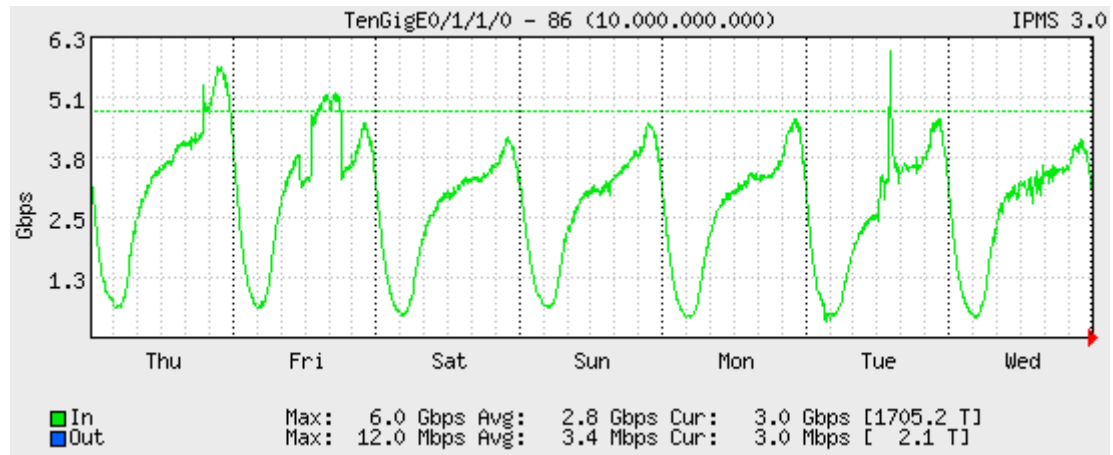

14. C & W6

Resumen del periodo:

Description	Speed	Unit	In-Avg	Out-Avg	In-Peak	Out-Peak	Usage %
TGS_1	10000	mbps	2982.83	37.85	5426.08	253.53	54.26
TGS_2	10000	mbps	2139.42	0.00	3558.02	0.00	35.58
TGS_3	10000	mbps	2060.67	3146.57	3477.47	5256.93	52.57
TGS_4	10000	mbps	2665.71	476.58	7469.84	936.21	74.70
LAN_1	10000	mbps	2914.27	3.93	5677.39	20.42	56.77
LAN_2	10000	mbps	2925.01	0.04	5702.55	0.45	57.03
LAN_3	10000	mbps	541.22	0.40	1185.64	1.72	11.86
LAN_4	10000	mbps	534.33	0.00	1147.45	0.00	11.48
C&W_1	10000	mbps	3613.95	223.98	7897.22	459.76	78.97
C&W_2	10000	mbps	794.88	0.00	1226.93	0.01	12.27
C&W_3	10000	mbps	2009.55	386.43	3469.22	4135.66	41.36
C&W_4	10000	mbps	2055.07	0.00	3425.72	0.00	34.26
C&W_5	10000	mbps	514.79	0.00	840.96	0.01	8.41
C&W_6	10000	mbps	1085.74	0.00	1806.17	0.00	18.06

Periodo: 08/02/2018 00:00am – 15/02/2018 00:00am

1. TGS 1

2. TGS 2

3. TGS 3

4. TGS 4

5. LAN 1

6. LAN 2

7. LAN 3

8. LAN 4

9. C&W 1

10. C&W 2

11. C&W 3

12. C&W 4

13. C&W 5

14. C&W 6

Resumen del periodo: