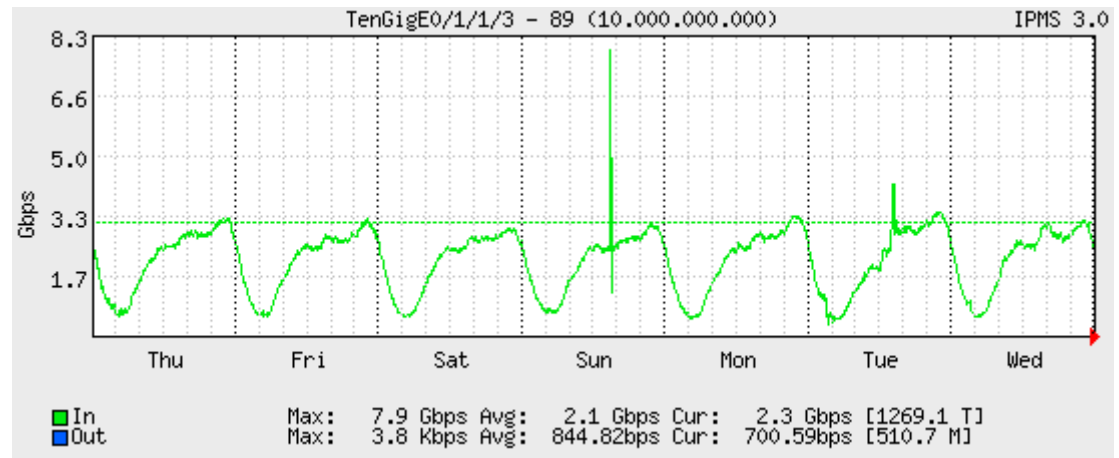

8. LAN 4

9. C&W 1

10. C&W 2

11. C&W 3

12. C&W 4

13. C&W 5

14. C&W 6

Resumen del periodo:

Description	Speed	Unit	In-Avg	Out-Avg	In-Peak	Out-Peak	Usage %
TGS_1	10000	mbps	2309.94	63.44	7919.85	879.16	79.20
TGS_2	10000	mbps	2181.52	0.00	6401.02	0.01	64.01
TGS_3	10000	mbps	2085.79	568.71	6043.01	1073.82	60.43
TGS_4	10000	mbps	5103.85	546.91	9822.67	1014.52	98.23
C&W_1	10000	mbps	2971.30	228.25	8840.56	485.17	88.41
C&W_2	10000	mbps	786.23	0.00	1728.24	0.01	17.28
C&W_3	10000	mbps	2165.53	3010.60	5307.01	4675.46	53.07
C&W_4	10000	mbps	2097.58	0.00	4185.49	0.00	41.86
C&W_5	10000	mbps	519.31	0.00	1278.74	0.00	12.79
C&W_6	10000	mbps	1113.89	0.00	7687.18	0.00	76.87
LAN_1	10000	mbps	2832.14	3.44	6014.97	9.62	60.15
LAN_2	10000	mbps	2833.14	0.03	5737.44	1.13	57.37
LAN_3	10000	mbps	553.62	0.46	1781.96	4.22	17.82
LAN_4	10000	mbps	533.59	0.00	1439.44	0.01	14.39