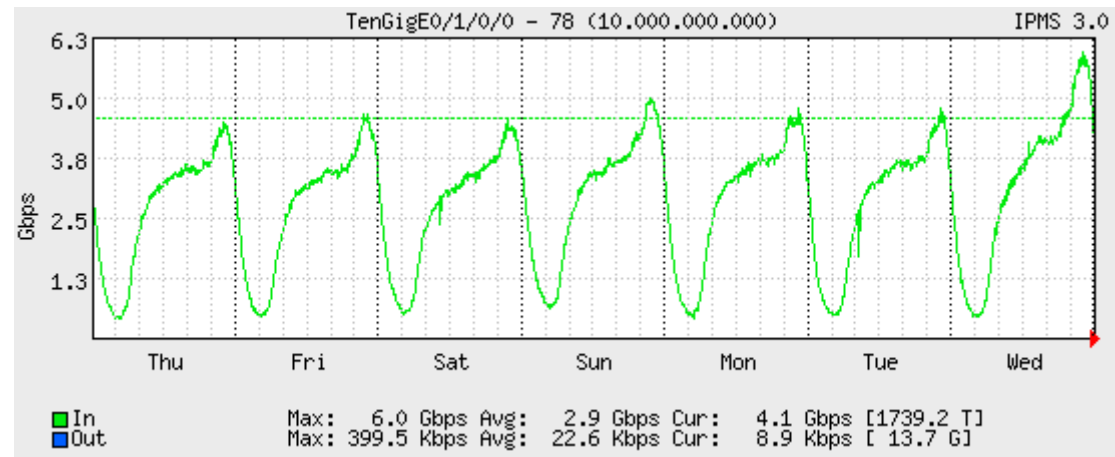

Description	Speed	Unit	In-Avg	Out-Avg	In-Peak	Out-Peak	Usage %
TGS_1	10000	mbps	2299.96	47.27	4012.40	131.62	40.12
TGS_2	10000	mbps	2205.07	0.00	9727.46	0.01	97.28
TGS_3	10000	mbps	2243.24	596.02	4280.22	1333.10	42.80
TGS_4	10000	mbps	5065.05	585.00	7518.05	1069.99	75.18
C&W_1	10000	mbps	3220.84	236.44	8991.94	577.76	89.92
C&W_2	10000	mbps	785.38	0.00	1299.19	0.00	12.99
C&W_3	10000	mbps	2195.87	3149.57	4009.47	4807.28	48.07
C&W_4	10000	mbps	2133.63	0.00	7006.55	0.01	70.07
C&W_5	10000	mbps	528.94	0.00	886.31	0.01	8.86
C&W_6	10000	mbps	1088.83	0.00	1806.36	0.01	18.06
LAN_1	10000	mbps	2696.44	3.60	5278.35	11.09	52.78
LAN_2	10000	mbps	2807.71	0.12	6804.67	5.76	68.05
LAN_3	10000	mbps	552.61	0.61	1138.22	3.88	11.38
LAN_4	10000	mbps	543.74	0.00	8312.99	0.01	83.13

Periodo: 22/02/2018 00:00am – 01/03/2018 00:00am

1. TGS 1

2. TGS 2

3. TGS 3

4. TGS4

5. LAN 1

6. LAN 2

7. LAN 3

8. LAN 4

9. C&W 1

10. C&W 2

11. C&W 3

12. C&W 4

13. C&W 5

14. C&W 6

Resumen del periodo: