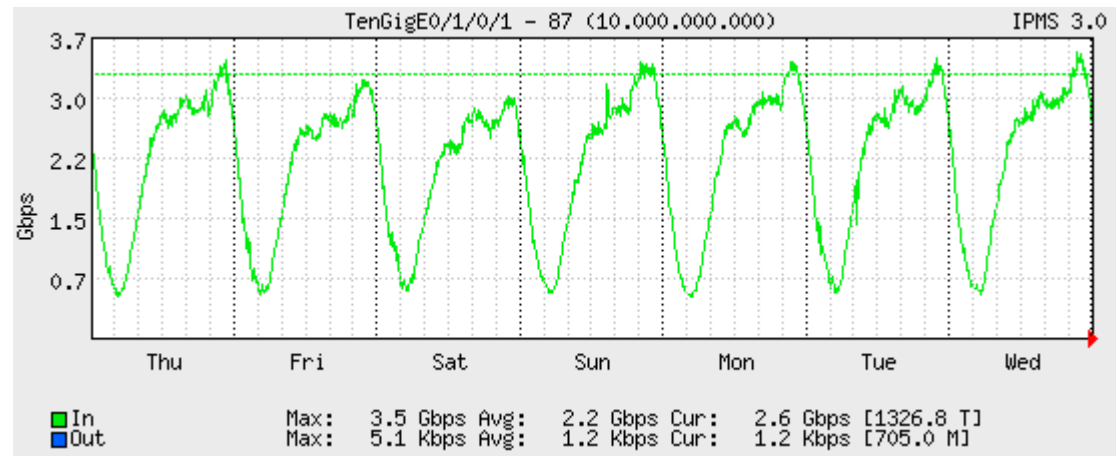

Periodo: 22/02/2018 00:00am – 01/03/2018 00:00am

1. TGS 1

2. TGS 2