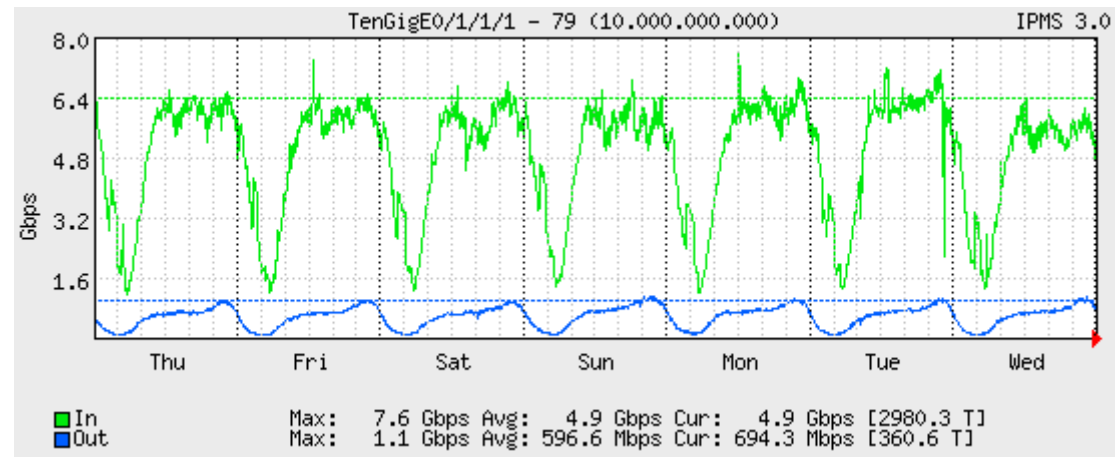

Description	Speed	Unit	In-Avg	Out-Avg	In-Peak	Out-Peak	Usage %
TGS_1	10000	mbps	2299.96	47.27	4012.40	131.62	40.12
TGS_2	10000	mbps	2205.07	0.00	9727.46	0.01	97.28
TGS_3	10000	mbps	2243.24	596.02	4280.22	1333.10	42.80
TGS_4	10000	mbps	5065.05	585.00	7518.05	1069.99	75.18
C&W_1	10000	mbps	3220.84	236.44	8991.94	577.76	89.92
C&W_2	10000	mbps	785.38	0.00	1299.19	0.00	12.99
C&W_3	10000	mbps	2195.87	3149.57	4009.47	4807.28	48.07
C&W_4	10000	mbps	2133.63	0.00	7006.55	0.01	70.07
C&W_5	10000	mbps	528.94	0.00	886.31	0.01	8.86
C&W_6	10000	mbps	1088.83	0.00	1806.36	0.01	18.06
LAN_1	10000	mbps	2696.44	3.60	5278.35	11.09	52.78
LAN_2	10000	mbps	2807.71	0.12	6804.67	5.76	68.05
LAN_3	10000	mbps	552.61	0.61	1138.22	3.88	11.38
LAN_4	10000	mbps	543.74	0.00	8312.99	0.01	83.13

Periodo: 22/02/2018 00:00am – 01/03/2018 00:00am

1. TGS 1

2. TGS 2

3. TGS 3

4. TGS4

5. LAN 1

6. LAN 2

7. LAN 3

8. LAN 4

9. C&W 1

10. C&W 2

11. C&W 3

12. C&W 4

13. C&W 5

14. C&W 6

Resumen del periodo: