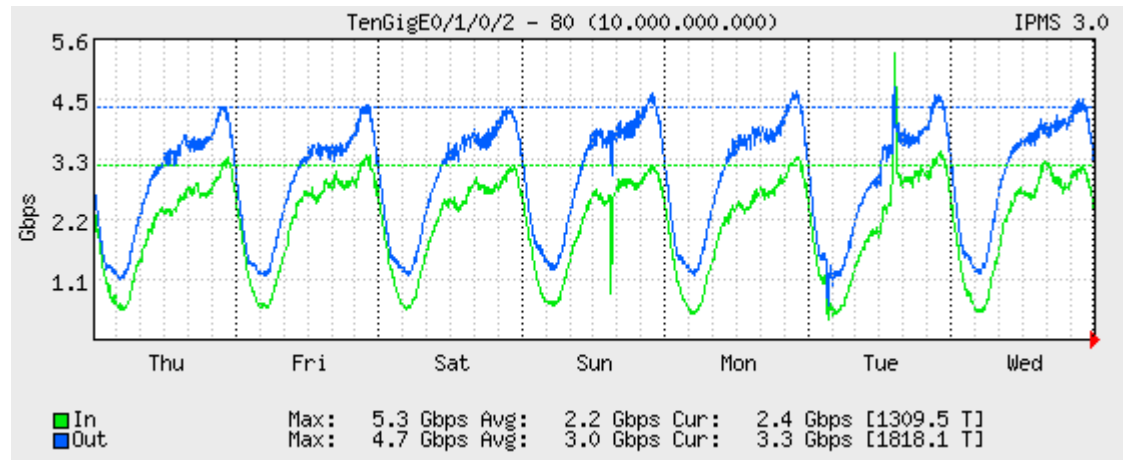

14. C & W6

Resumen del periodo:

Description	Speed	Unit	In-Avg	Out-Avg	In-Peak	Out-Peak	Usage %
TGS_1	10000	mbps	2982.83	37.85	5426.08	253.53	54.26
TGS_2	10000	mbps	2139.42	0.00	3558.02	0.00	35.58
TGS_3	10000	mbps	2060.67	3146.57	3477.47	5256.93	52.57
TGS_4	10000	mbps	2665.71	476.58	7469.84	936.21	74.70
LAN_1	10000	mbps	2914.27	3.93	5677.39	20.42	56.77
LAN_2	10000	mbps	2925.01	0.04	5702.55	0.45	57.03
LAN_3	10000	mbps	541.22	0.40	1185.64	1.72	11.86
LAN_4	10000	mbps	534.33	0.00	1147.45	0.00	11.48
C&W_1	10000	mbps	3613.95	223.98	7897.22	459.76	78.97
C&W_2	10000	mbps	794.88	0.00	1226.93	0.01	12.27
C&W_3	10000	mbps	2009.55	386.43	3469.22	4135.66	41.36
C&W_4	10000	mbps	2055.07	0.00	3425.72	0.00	34.26
C&W_5	10000	mbps	514.79	0.00	840.96	0.01	8.41
C&W_6	10000	mbps	1085.74	0.00	1806.17	0.00	18.06

8. LAN 4

9. C&W 1

10. C&W 2

11. C&W 3

12. C&W 4

13. C&W 5

14. C&W 6

Resumen del periodo:

Description	Speed	Unit	In-Avg	Out-Avg	In-Peak	Out-Peak	Usage %
TGS_1	10000	mbps	2309.94	63.44	7919.85	879.16	79.20
TGS_2	10000	mbps	2181.52	0.00	6401.02	0.01	64.01
TGS_3	10000	mbps	2085.79	568.71	6043.01	1073.82	60.43
TGS_4	10000	mbps	5103.85	546.91	9822.67	1014.52	98.23
C&W_1	10000	mbps	2971.30	228.25	8840.56	485.17	88.41
C&W_2	10000	mbps	786.23	0.00	1728.24	0.01	17.28
C&W_3	10000	mbps	2165.53	3010.60	5307.01	4675.46	53.07
C&W_4	10000	mbps	2097.58	0.00	4185.49	0.00	41.86
C&W_5	10000	mbps	519.31	0.00	1278.74	0.00	12.79
C&W_6	10000	mbps	1113.89	0.00	7687.18	0.00	76.87
LAN_1	10000	mbps	2832.14	3.44	6014.97	9.62	60.15
LAN_2	10000	mbps	2833.14	0.03	5737.44	1.13	57.37
LAN_3	10000	mbps	553.62	0.46	1781.96	4.22	17.82
LAN_4	10000	mbps	533.59	0.00	1439.44	0.01	14.39