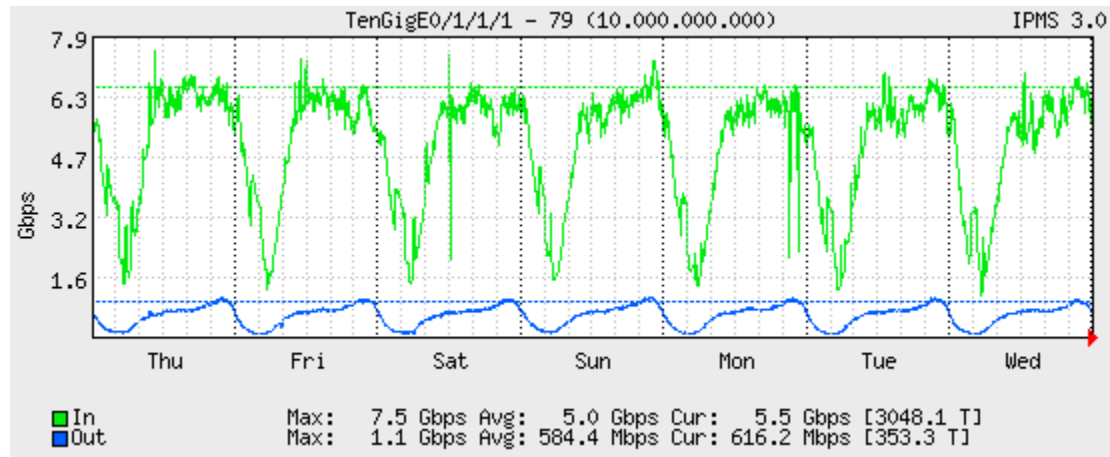

Description	Speed	Unit	In-Avg	Out-Avg	In-Peak	Out-Peak	Usage %
TGS_1	10000	mbps	2309.94	63.44	7919.85	879.16	79.20
TGS_2	10000	mbps	2181.52	0.00	6401.02	0.01	64.01
TGS_3	10000	mbps	2085.79	568.71	6043.01	1073.82	60.43
TGS_4	10000	mbps	5103.85	546.91	9822.67	1014.52	98.23
C&W_1	10000	mbps	2971.30	228.25	8840.56	485.17	88.41
C&W_2	10000	mbps	786.23	0.00	1728.24	0.01	17.28
C&W_3	10000	mbps	2165.53	3010.60	5307.01	4675.46	53.07
C&W_4	10000	mbps	2097.58	0.00	4185.49	0.00	41.86
C&W_5	10000	mbps	519.31	0.00	1278.74	0.00	12.79
C&W_6	10000	mbps	1113.89	0.00	7687.18	0.00	76.87
LAN_1	10000	mbps	2832.14	3.44	6014.97	9.62	60.15
LAN_2	10000	mbps	2833.14	0.03	5737.44	1.13	57.37
LAN_3	10000	mbps	553.62	0.46	1781.96	4.22	17.82
LAN_4	10000	mbps	533.59	0.00	1439.44	0.01	14.39

Periodo: 15/02/2018 00:00am – 22/02/2018 00:00:00am

1. TGS 1

2. TGS 2

3. TGS 3

4. TGS 4

5. LAN 1

6. LAN 2

7. LAN 3

8. LAN 4

9. C&W 1

10. C&W 2

11. C&W 3

12. C&W 4

13. C&W 5

14. C&W 6

Resumen del periodo:

Description	Speed	Unit	In-Avg	Out-Avg	In-Peak	Out-Peak	Usage %
TGS_1	10000	mbps	2299.96	47.27	4012.40	131.62	40.12
TGS_2	10000	mbps	2205.07	0.00	9727.46	0.01	97.28
TGS_3	10000	mbps	2243.24	596.02	4280.22	1333.10	42.80
TGS_4	10000	mbps	5065.05	585.00	7518.05	1069.99	75.18
C&W_1	10000	mbps	3220.84	236.44	8991.94	577.76	89.92
C&W_2	10000	mbps	785.38	0.00	1299.19	0.00	12.99
C&W_3	10000	mbps	2195.87	3149.57	4009.47	4807.28	48.07
C&W_4	10000	mbps	2133.63	0.00	7006.55	0.01	70.07
C&W_5	10000	mbps	528.94	0.00	886.31	0.01	8.86
C&W_6	10000	mbps	1088.83	0.00	1806.36	0.01	18.06
LAN_1	10000	mbps	2696.44	3.60	5278.35	11.09	52.78
LAN_2	10000	mbps	2807.71	0.12	6804.67	5.76	68.05
LAN_3	10000	mbps	552.61	0.61	1138.22	3.88	11.38
LAN_4	10000	mbps	543.74	0.00	8312.99	0.01	83.13