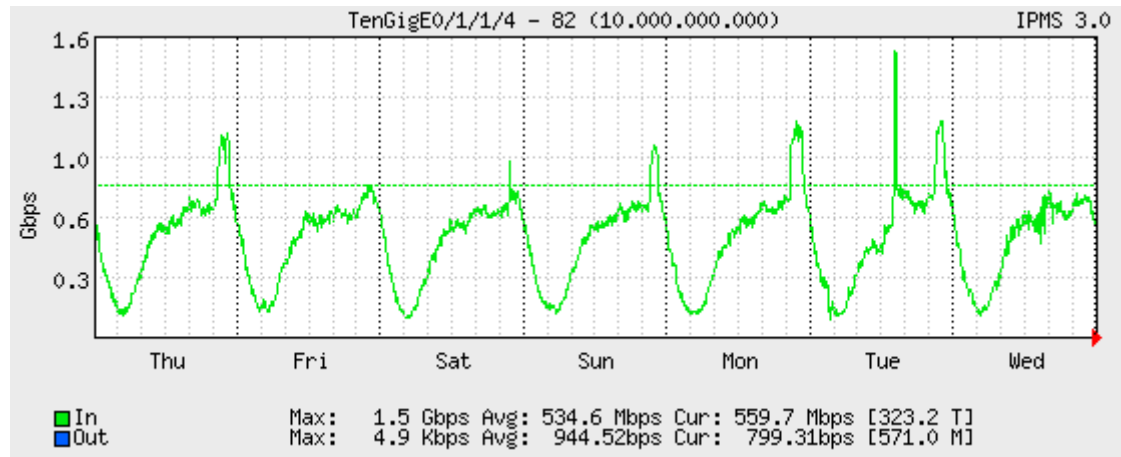

14. C & W6

Resumen del periodo:

Description	Speed	Unit	In-Avg	Out-Avg	In-Peak	Out-Peak	Usage %
TGS_1	10000	mbps	2982.83	37.85	5426.08	253.53	54.26
TGS_2	10000	mbps	2139.42	0.00	3558.02	0.00	35.58
TGS_3	10000	mbps	2060.67	3146.57	3477.47	5256.93	52.57
TGS_4	10000	mbps	2665.71	476.58	7469.84	936.21	74.70
LAN_1	10000	mbps	2914.27	3.93	5677.39	20.42	56.77
LAN_2	10000	mbps	2925.01	0.04	5702.55	0.45	57.03
LAN_3	10000	mbps	541.22	0.40	1185.64	1.72	11.86
LAN_4	10000	mbps	534.33	0.00	1147.45	0.00	11.48
C&W_1	10000	mbps	3613.95	223.98	7897.22	459.76	78.97
C&W_2	10000	mbps	794.88	0.00	1226.93	0.01	12.27
C&W_3	10000	mbps	2009.55	386.43	3469.22	4135.66	41.36
C&W_4	10000	mbps	2055.07	0.00	3425.72	0.00	34.26
C&W_5	10000	mbps	514.79	0.00	840.96	0.01	8.41
C&W_6	10000	mbps	1085.74	0.00	1806.17	0.00	18.06

Periodo: 08/02/2018 00:00am – 15/02/2018 00:00am

1. TGS 1

2. TGS 2

3. TGS 3

4. TGS 4

5. LAN 1

6. LAN 2

7. LAN 3

8. LAN 4

9. C&W 1

10. C&W 2

11. C&W 3

12. C&W 4

13. C&W 5

14. C&W 6

Resumen del periodo:

Description	Speed	Unit	In-Avg	Out-Avg	In-Peak	Out-Peak	Usage %
TGS_1	10000	mbps	2309.94	63.44	7919.85	879.16	79.20
TGS_2	10000	mbps	2181.52	0.00	6401.02	0.01	64.01
TGS_3	10000	mbps	2085.79	568.71	6043.01	1073.82	60.43
TGS_4	10000	mbps	5103.85	546.91	9822.67	1014.52	98.23
C&W_1	10000	mbps	2971.30	228.25	8840.56	485.17	88.41
C&W_2	10000	mbps	786.23	0.00	1728.24	0.01	17.28
C&W_3	10000	mbps	2165.53	3010.60	5307.01	4675.46	53.07
C&W_4	10000	mbps	2097.58	0.00	4185.49	0.00	41.86
C&W_5	10000	mbps	519.31	0.00	1278.74	0.00	12.79
C&W_6	10000	mbps	1113.89	0.00	7687.18	0.00	76.87
LAN_1	10000	mbps	2832.14	3.44	6014.97	9.62	60.15
LAN_2	10000	mbps	2833.14	0.03	5737.44	1.13	57.37
LAN_3	10000	mbps	553.62	0.46	1781.96	4.22	17.82
LAN_4	10000	mbps	533.59	0.00	1439.44	0.01	14.39