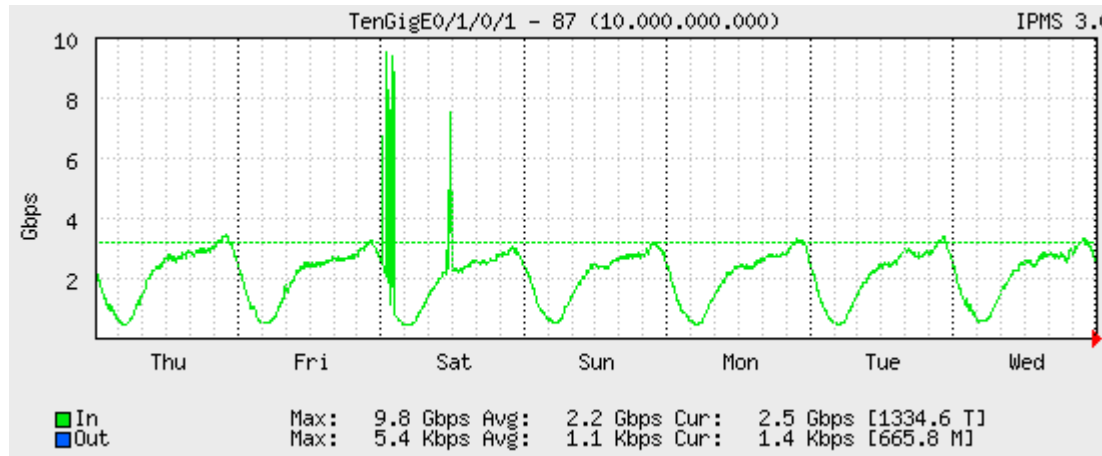

Periodo: 15/02/2018 00:00am – 22/02/2018 00:00:00am

1. TGS 1

2. TGS 2