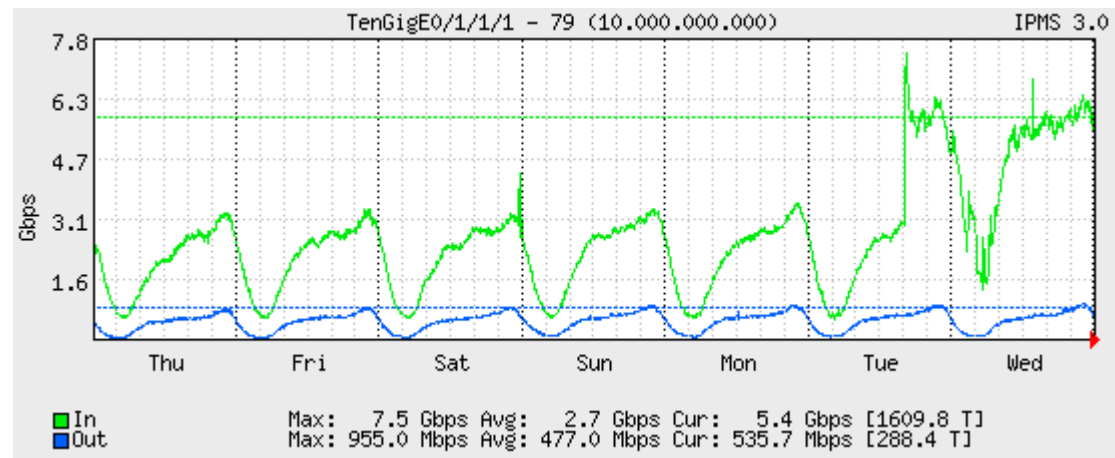

TASA DE OCUPACIÓN DE ENLACES (TOE)

Febrero 2018

Periodo: 01/02/2018 00:00am – 08/02/2018 00:00am

1. TGS 1

2. TGS 2

3. TGS 3

4. TGS 4

5. LAN 1

14. C & W6

Resumen del periodo:

Description	Speed	Unit	In-Avg	Out-Avg	In-Peak	Out-Peak	Usage %
TGS_1	10000	mbps	2982.83	37.85	5426.08	253.53	54.26
TGS_2	10000	mbps	2139.42	0.00	3558.02	0.00	35.58
TGS_3	10000	mbps	2060.67	3146.57	3477.47	5256.93	52.57
TGS_4	10000	mbps	2665.71	476.58	7469.84	936.21	74.70
LAN_1	10000	mbps	2914.27	3.93	5677.39	20.42	56.77
LAN_2	10000	mbps	2925.01	0.04	5702.55	0.45	57.03
LAN_3	10000	mbps	541.22	0.40	1185.64	1.72	11.86
LAN_4	10000	mbps	534.33	0.00	1147.45	0.00	11.48
C&W_1	10000	mbps	3613.95	223.98	7897.22	459.76	78.97
C&W_2	10000	mbps	794.88	0.00	1226.93	0.01	12.27
C&W_3	10000	mbps	2009.55	386.43	3469.22	4135.66	41.36
C&W_4	10000	mbps	2055.07	0.00	3425.72	0.00	34.26
C&W_5	10000	mbps	514.79	0.00	840.96	0.01	8.41
C&W_6	10000	mbps	1085.74	0.00	1806.17	0.00	18.06