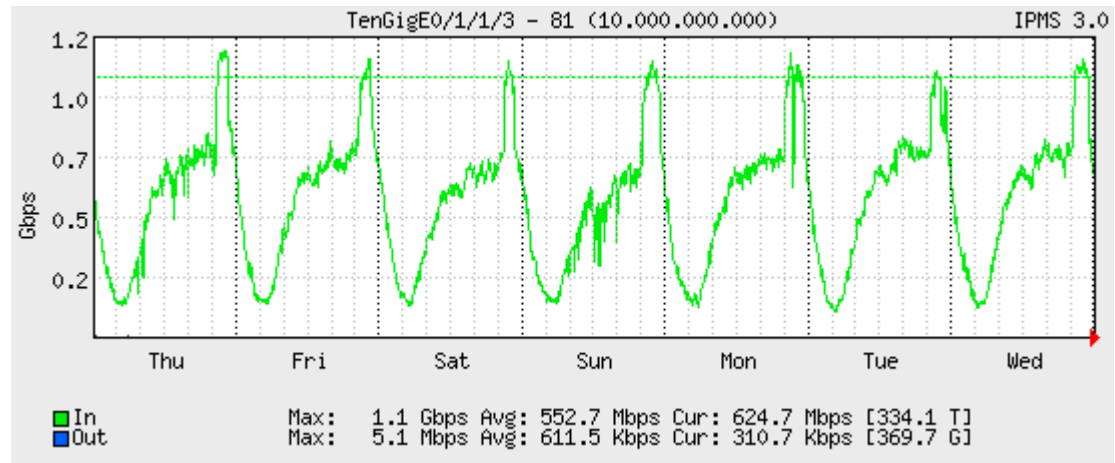

Description	Speed	Unit	In-Avg	Out-Avg	In-Peak	Out-Peak	Usage %
TGS_1	10000	mbps	2309.94	63.44	7919.85	879.16	79.20
TGS_2	10000	mbps	2181.52	0.00	6401.02	0.01	64.01
TGS_3	10000	mbps	2085.79	568.71	6043.01	1073.82	60.43
TGS_4	10000	mbps	5103.85	546.91	9822.67	1014.52	98.23
C&W_1	10000	mbps	2971.30	228.25	8840.56	485.17	88.41
C&W_2	10000	mbps	786.23	0.00	1728.24	0.01	17.28
C&W_3	10000	mbps	2165.53	3010.60	5307.01	4675.46	53.07
C&W_4	10000	mbps	2097.58	0.00	4185.49	0.00	41.86
C&W_5	10000	mbps	519.31	0.00	1278.74	0.00	12.79
C&W_6	10000	mbps	1113.89	0.00	7687.18	0.00	76.87
LAN_1	10000	mbps	2832.14	3.44	6014.97	9.62	60.15
LAN_2	10000	mbps	2833.14	0.03	5737.44	1.13	57.37
LAN_3	10000	mbps	553.62	0.46	1781.96	4.22	17.82
LAN_4	10000	mbps	533.59	0.00	1439.44	0.01	14.39

Periodo: 15/02/2018 00:00am – 22/02/2018 00:00:00am

1. TGS 1

2. TGS 2

3. TGS 3

4. TGS 4

5. LAN 1

6. LAN 2

7. LAN 3

8. LAN 4

9. C&W 1

10. C&W 2

11. C&W 3

12. C&W 4

13. C&W 5

14. C&W 6

Resumen del periodo:

Description	Speed	Unit	In-Avg	Out-Avg	In-Peak	Out-Peak	Usage %
TGS_1	10000	mbps	2299.96	47.27	4012.40	131.62	40.12
TGS_2	10000	mbps	2205.07	0.00	9727.46	0.01	97.28
TGS_3	10000	mbps	2243.24	596.02	4280.22	1333.10	42.80
TGS_4	10000	mbps	5065.05	585.00	7518.05	1069.99	75.18
C&W_1	10000	mbps	3220.84	236.44	8991.94	577.76	89.92
C&W_2	10000	mbps	785.38	0.00	1299.19	0.00	12.99
C&W_3	10000	mbps	2195.87	3149.57	4009.47	4807.28	48.07
C&W_4	10000	mbps	2133.63	0.00	7006.55	0.01	70.07
C&W_5	10000	mbps	528.94	0.00	886.31	0.01	8.86
C&W_6	10000	mbps	1088.83	0.00	1806.36	0.01	18.06
LAN_1	10000	mbps	2696.44	3.60	5278.35	11.09	52.78
LAN_2	10000	mbps	2807.71	0.12	6804.67	5.76	68.05
LAN_3	10000	mbps	552.61	0.61	1138.22	3.88	11.38
LAN_4	10000	mbps	543.74	0.00	8312.99	0.01	83.13