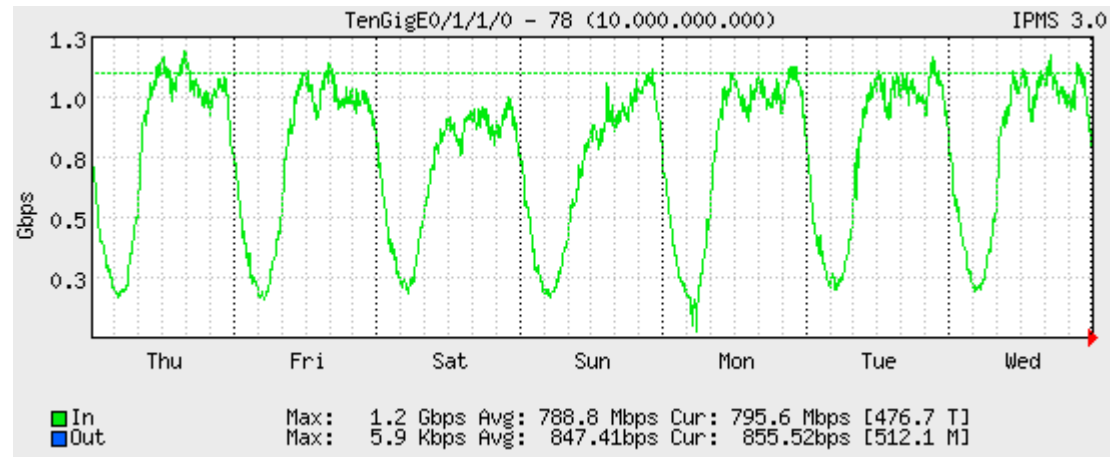

Description	Speed	Unit	In-Avg	Out-Avg	In-Peak	Out-Peak	Usage %
TGS_1	10000	mbps	2299.96	47.27	4012.40	131.62	40.12
TGS_2	10000	mbps	2205.07	0.00	9727.46	0.01	97.28
TGS_3	10000	mbps	2243.24	596.02	4280.22	1333.10	42.80
TGS_4	10000	mbps	5065.05	585.00	7518.05	1069.99	75.18
C&W_1	10000	mbps	3220.84	236.44	8991.94	577.76	89.92
C&W_2	10000	mbps	785.38	0.00	1299.19	0.00	12.99
C&W_3	10000	mbps	2195.87	3149.57	4009.47	4807.28	48.07
C&W_4	10000	mbps	2133.63	0.00	7006.55	0.01	70.07
C&W_5	10000	mbps	528.94	0.00	886.31	0.01	8.86
C&W_6	10000	mbps	1088.83	0.00	1806.36	0.01	18.06
LAN_1	10000	mbps	2696.44	3.60	5278.35	11.09	52.78
LAN_2	10000	mbps	2807.71	0.12	6804.67	5.76	68.05
LAN_3	10000	mbps	552.61	0.61	1138.22	3.88	11.38
LAN_4	10000	mbps	543.74	0.00	8312.99	0.01	83.13

Periodo: 22/02/2018 00:00am – 01/03/2018 00:00am

1. TGS 1

2. TGS 2

3. TGS 3

4. TGS4

5. LAN 1

6. LAN 2

7. LAN 3

8. LAN 4

9. C&W 1

10. C&W 2

11. C&W 3

12. C&W 4

13. C&W 5

14. C&W 6

Resumen del periodo: