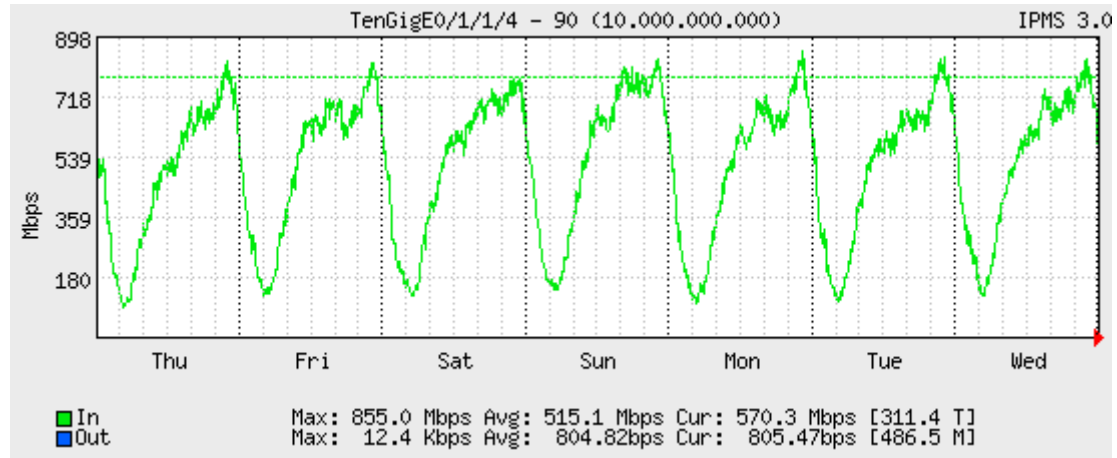

TASA DE OCUPACIÓN DE ENLACES (TOE)

Febrero 2018

Periodo: 01/02/2018 00:00am – 08/02/2018 00:00am

1. TGS 1

2. TGS 2

3. TGS 3

4. TGS 4

5. LAN 1

6. LAN 2

7. LAN 3

8. LAN 4

9. C & W 1

10. C & W 2

11. C & W 3

12. C & W 4

13. C & W 5

14. C & W6

Resumen del periodo:

Description	Speed	Unit	In-Avg	Out-Avg	In-Peak	Out-Peak	Usage %
TGS_1	10000	mbps	2982.83	37.85	5426.08	253.53	54.26
TGS_2	10000	mbps	2139.42	0.00	3558.02	0.00	35.58
TGS_3	10000	mbps	2060.67	3146.57	3477.47	5256.93	52.57
TGS_4	10000	mbps	2665.71	476.58	7469.84	936.21	74.70
LAN_1	10000	mbps	2914.27	3.93	5677.39	20.42	56.77
LAN_2	10000	mbps	2925.01	0.04	5702.55	0.45	57.03
LAN_3	10000	mbps	541.22	0.40	1185.64	1.72	11.86
LAN_4	10000	mbps	534.33	0.00	1147.45	0.00	11.48
C&W_1	10000	mbps	3613.95	223.98	7897.22	459.76	78.97
C&W_2	10000	mbps	794.88	0.00	1226.93	0.01	12.27
C&W_3	10000	mbps	2009.55	386.43	3469.22	4135.66	41.36
C&W_4	10000	mbps	2055.07	0.00	3425.72	0.00	34.26
C&W_5	10000	mbps	514.79	0.00	840.96	0.01	8.41
C&W_6	10000	mbps	1085.74	0.00	1806.17	0.00	18.06