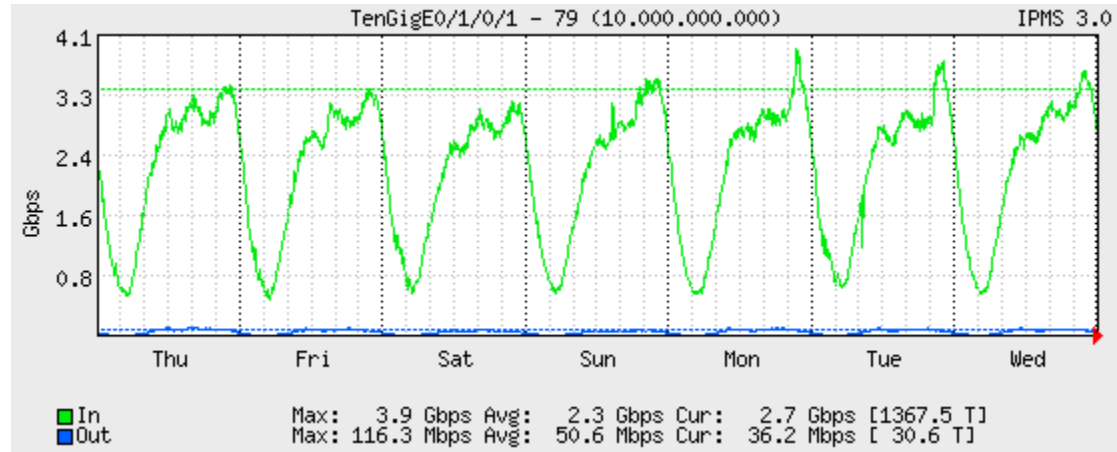

Periodo: 15/02/2018 00:00am – 22/02/2018 00:00:00am

1. TGS 1

2. TGS 2

3. TGS 3

4. TGS 4

5. LAN 1

6. LAN 2

7. LAN 3

8. LAN 4

9. C&W 1

10. C&W 2

11. C&W 3

12. C&W 4

13. C&W 5

14. C&W 6

Resumen del periodo:

Description	Speed	Unit	In-Avg	Out-Avg	In-Peak	Out-Peak	Usage %
TGS_1	10000	mbps	2299.96	47.27	4012.40	131.62	40.12
TGS_2	10000	mbps	2205.07	0.00	9727.46	0.01	97.28
TGS_3	10000	mbps	2243.24	596.02	4280.22	1333.10	42.80
TGS_4	10000	mbps	5065.05	585.00	7518.05	1069.99	75.18
C&W_1	10000	mbps	3220.84	236.44	8991.94	577.76	89.92
C&W_2	10000	mbps	785.38	0.00	1299.19	0.00	12.99
C&W_3	10000	mbps	2195.87	3149.57	4009.47	4807.28	48.07
C&W_4	10000	mbps	2133.63	0.00	7006.55	0.01	70.07
C&W_5	10000	mbps	528.94	0.00	886.31	0.01	8.86
C&W_6	10000	mbps	1088.83	0.00	1806.36	0.01	18.06
LAN_1	10000	mbps	2696.44	3.60	5278.35	11.09	52.78
LAN_2	10000	mbps	2807.71	0.12	6804.67	5.76	68.05
LAN_3	10000	mbps	552.61	0.61	1138.22	3.88	11.38
LAN_4	10000	mbps	543.74	0.00	8312.99	0.01	83.13

Periodo: 22/02/2018 00:00am – 01/03/2018 00:00am

1. TGS 1

2. TGS 2

3. TGS 3

4. TGS4

5. LAN 1

6. LAN 2

7. LAN 3