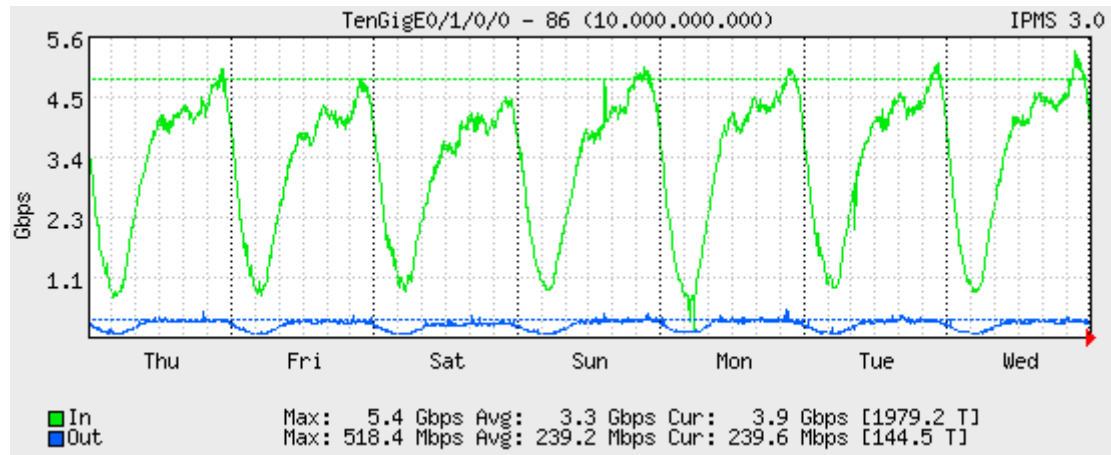

Description	Speed	Unit	In-Avg	Out-Avg	In-Peak	Out-Peak	Usage %
TGS_1	10000	mbps	2299.96	47.27	4012.40	131.62	40.12
TGS_2	10000	mbps	2205.07	0.00	9727.46	0.01	97.28
TGS_3	10000	mbps	2243.24	596.02	4280.22	1333.10	42.80
TGS_4	10000	mbps	5065.05	585.00	7518.05	1069.99	75.18
C&W_1	10000	mbps	3220.84	236.44	8991.94	577.76	89.92
C&W_2	10000	mbps	785.38	0.00	1299.19	0.00	12.99
C&W_3	10000	mbps	2195.87	3149.57	4009.47	4807.28	48.07
C&W_4	10000	mbps	2133.63	0.00	7006.55	0.01	70.07
C&W_5	10000	mbps	528.94	0.00	886.31	0.01	8.86
C&W_6	10000	mbps	1088.83	0.00	1806.36	0.01	18.06
LAN_1	10000	mbps	2696.44	3.60	5278.35	11.09	52.78
LAN_2	10000	mbps	2807.71	0.12	6804.67	5.76	68.05
LAN_3	10000	mbps	552.61	0.61	1138.22	3.88	11.38
LAN_4	10000	mbps	543.74	0.00	8312.99	0.01	83.13

Periodo: 22/02/2018 00:00am – 01/03/2018 00:00am

1. TGS 1

2. TGS 2

3. TGS 3

4. TGS4

5. LAN 1

6. LAN 2

7. LAN 3

8. LAN 4

9. C&W 1

10. C&W 2

11. C&W 3

12. C&W 4

13. C&W 5

14. C&W 6

Resumen del periodo: