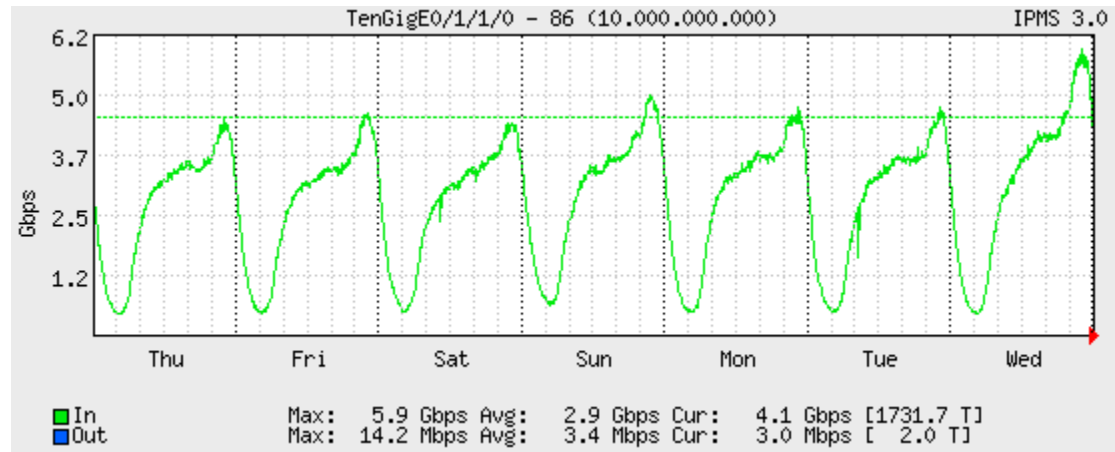

Description	Speed	Unit	In-Avg	Out-Avg	In-Peak	Out-Peak	Usage %
TGS_1	10000	mbps	2299.96	47.27	4012.40	131.62	40.12
TGS_2	10000	mbps	2205.07	0.00	9727.46	0.01	97.28
TGS_3	10000	mbps	2243.24	596.02	4280.22	1333.10	42.80
TGS_4	10000	mbps	5065.05	585.00	7518.05	1069.99	75.18
C&W_1	10000	mbps	3220.84	236.44	8991.94	577.76	89.92
C&W_2	10000	mbps	785.38	0.00	1299.19	0.00	12.99
C&W_3	10000	mbps	2195.87	3149.57	4009.47	4807.28	48.07
C&W_4	10000	mbps	2133.63	0.00	7006.55	0.01	70.07
C&W_5	10000	mbps	528.94	0.00	886.31	0.01	8.86
C&W_6	10000	mbps	1088.83	0.00	1806.36	0.01	18.06
LAN_1	10000	mbps	2696.44	3.60	5278.35	11.09	52.78
LAN_2	10000	mbps	2807.71	0.12	6804.67	5.76	68.05
LAN_3	10000	mbps	552.61	0.61	1138.22	3.88	11.38
LAN_4	10000	mbps	543.74	0.00	8312.99	0.01	83.13

Periodo: 22/02/2018 00:00am – 01/03/2018 00:00am

1. TGS 1

2. TGS 2

3. TGS 3

4. TGS4

5. LAN 1

6. LAN 2

7. LAN 3

8. LAN 4

9. C&W 1

10. C&W 2

11. C&W 3

12. C&W 4

13. C&W 5

14. C&W 6

Resumen del periodo: