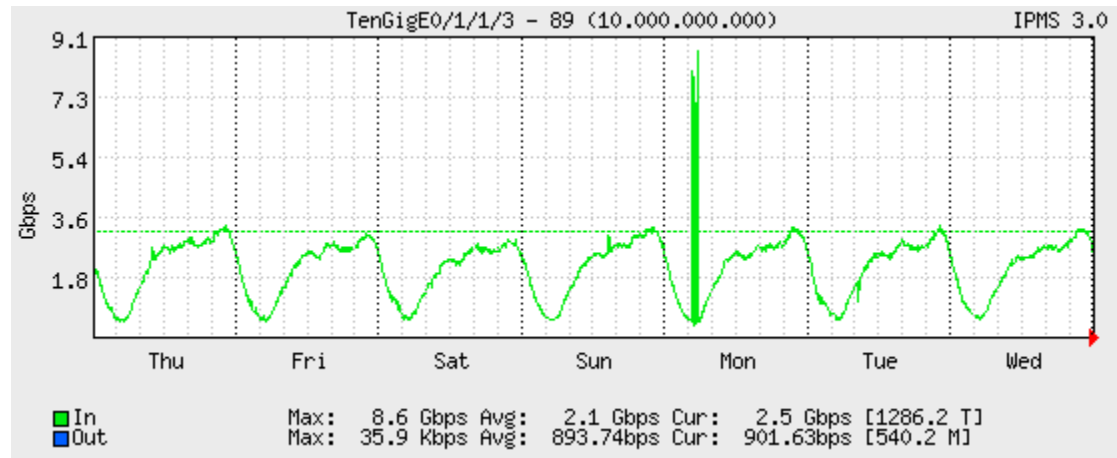

8. LAN 4

9. C&W 1

10. C&W 2

11. C&W 3

12. C&W 4

13. C&W 5

14. C&W 6

Resumen del periodo:

Description	Speed	Unit	In-Avg	Out-Avg	In-Peak	Out-Peak	Usage %
TGS_1	10000	mbps	2265.50	50.75	3882.49	116.26	38.83
TGS_2	10000	mbps	2199.22	0.00	3538.55	0.01	35.39
TGS_3	10000	mbps	2220.72	617.71	3714.67	1670.28	37.15
TGS_4	10000	mbps	4939.98	597.64	7646.73	1143.09	76.47
C&W_1	10000	mbps	3280.57	239.06	5371.46	518.36	53.72
C&W_2	10000	mbps	789.39	0.00	1236.10	0.01	12.36
C&W_3	10000	mbps	2131.27	3103.84	4324.08	4714.63	47.15
C&W_4	10000	mbps	2129.75	0.00	8633.00	0.04	86.33
C&W_5	10000	mbps	539.49	0.00	5552.97	0.01	55.53
C&W_6	10000	mbps	1093.40	0.00	2687.50	0.00	26.88
LAN_1	10000	mbps	2869.03	3.37	5950.76	14.19	59.51
LAN_2	10000	mbps	2876.36	0.02	5975.96	0.40	59.76
LAN_3	10000	mbps	569.34	0.50	1183.67	3.71	11.84
LAN_4	10000	mbps	567.78	0.00	2066.78	0.00	20.67