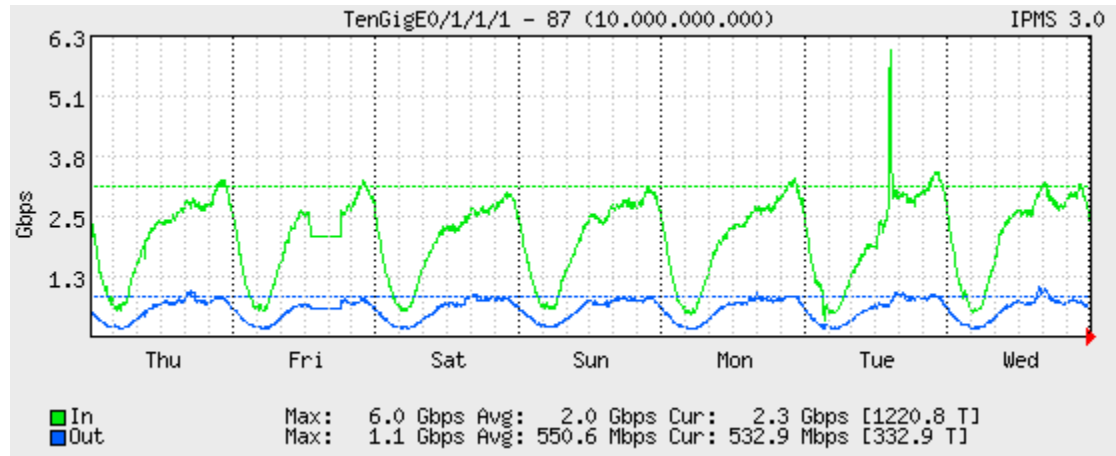

14. C & W6

Resumen del periodo:

Description	Speed	Unit	In-Avg	Out-Avg	In-Peak	Out-Peak	Usage %
TGS_1	10000	mbps	2982.83	37.85	5426.08	253.53	54.26
TGS_2	10000	mbps	2139.42	0.00	3558.02	0.00	35.58
TGS_3	10000	mbps	2060.67	3146.57	3477.47	5256.93	52.57
TGS_4	10000	mbps	2665.71	476.58	7469.84	936.21	74.70
LAN_1	10000	mbps	2914.27	3.93	5677.39	20.42	56.77
LAN_2	10000	mbps	2925.01	0.04	5702.55	0.45	57.03
LAN_3	10000	mbps	541.22	0.40	1185.64	1.72	11.86
LAN_4	10000	mbps	534.33	0.00	1147.45	0.00	11.48
C&W_1	10000	mbps	3613.95	223.98	7897.22	459.76	78.97
C&W_2	10000	mbps	794.88	0.00	1226.93	0.01	12.27
C&W_3	10000	mbps	2009.55	386.43	3469.22	4135.66	41.36
C&W_4	10000	mbps	2055.07	0.00	3425.72	0.00	34.26
C&W_5	10000	mbps	514.79	0.00	840.96	0.01	8.41
C&W_6	10000	mbps	1085.74	0.00	1806.17	0.00	18.06

Periodo: 08/02/2018 00:00am – 15/02/2018 00:00am

1. TGS 1

2. TGS 2

3. TGS 3

4. TGS 4

5. LAN 1

6. LAN 2

7. LAN 3

8. LAN 4

9. C&W 1

10. C&W 2

11. C&W 3

12. C&W 4

13. C&W 5

14. C&W 6

Resumen del periodo:

Description	Speed	Unit	In-Avg	Out-Avg	In-Peak	Out-Peak	Usage %
TGS_1	10000	mbps	2309.94	63.44	7919.85	879.16	79.20
TGS_2	10000	mbps	2181.52	0.00	6401.02	0.01	64.01
TGS_3	10000	mbps	2085.79	568.71	6043.01	1073.82	60.43
TGS_4	10000	mbps	5103.85	546.91	9822.67	1014.52	98.23
C&W_1	10000	mbps	2971.30	228.25	8840.56	485.17	88.41
C&W_2	10000	mbps	786.23	0.00	1728.24	0.01	17.28
C&W_3	10000	mbps	2165.53	3010.60	5307.01	4675.46	53.07
C&W_4	10000	mbps	2097.58	0.00	4185.49	0.00	41.86
C&W_5	10000	mbps	519.31	0.00	1278.74	0.00	12.79
C&W_6	10000	mbps	1113.89	0.00	7687.18	0.00	76.87
LAN_1	10000	mbps	2832.14	3.44	6014.97	9.62	60.15
LAN_2	10000	mbps	2833.14	0.03	5737.44	1.13	57.37
LAN_3	10000	mbps	553.62	0.46	1781.96	4.22	17.82
LAN_4	10000	mbps	533.59	0.00	1439.44	0.01	14.39