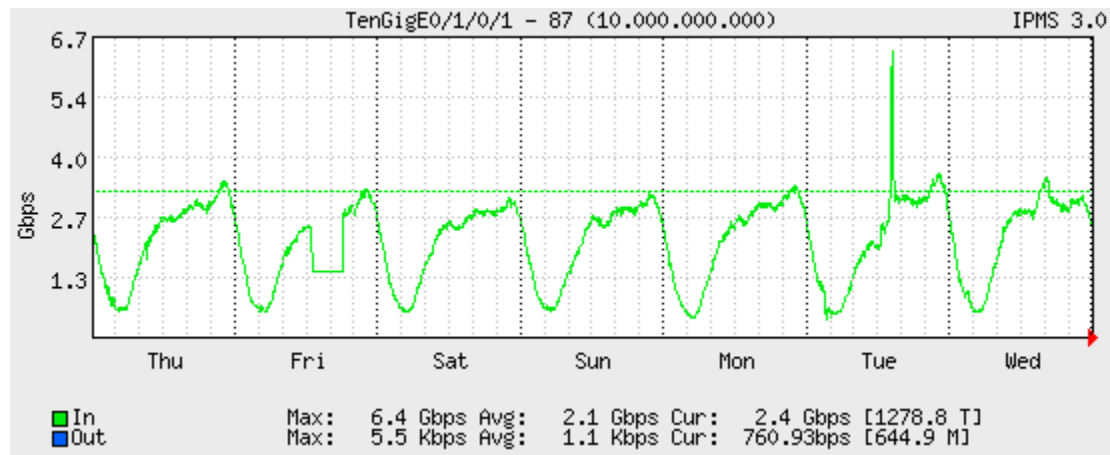

14. C & W6

Resumen del periodo:

Description	Speed	Unit	In-Avg	Out-Avg	In-Peak	Out-Peak	Usage %
TGS_1	10000	mbps	2982.83	37.85	5426.08	253.53	54.26
TGS_2	10000	mbps	2139.42	0.00	3558.02	0.00	35.58
TGS_3	10000	mbps	2060.67	3146.57	3477.47	5256.93	52.57
TGS_4	10000	mbps	2665.71	476.58	7469.84	936.21	74.70
LAN_1	10000	mbps	2914.27	3.93	5677.39	20.42	56.77
LAN_2	10000	mbps	2925.01	0.04	5702.55	0.45	57.03
LAN_3	10000	mbps	541.22	0.40	1185.64	1.72	11.86
LAN_4	10000	mbps	534.33	0.00	1147.45	0.00	11.48
C&W_1	10000	mbps	3613.95	223.98	7897.22	459.76	78.97
C&W_2	10000	mbps	794.88	0.00	1226.93	0.01	12.27
C&W_3	10000	mbps	2009.55	386.43	3469.22	4135.66	41.36
C&W_4	10000	mbps	2055.07	0.00	3425.72	0.00	34.26
C&W_5	10000	mbps	514.79	0.00	840.96	0.01	8.41
C&W_6	10000	mbps	1085.74	0.00	1806.17	0.00	18.06

Periodo: 08/02/2018 00:00am – 15/02/2018 00:00am

1. TGS 1

2. TGS 2

3. TGS 3

4. TGS 4

5. LAN 1

6. LAN 2

7. LAN 3