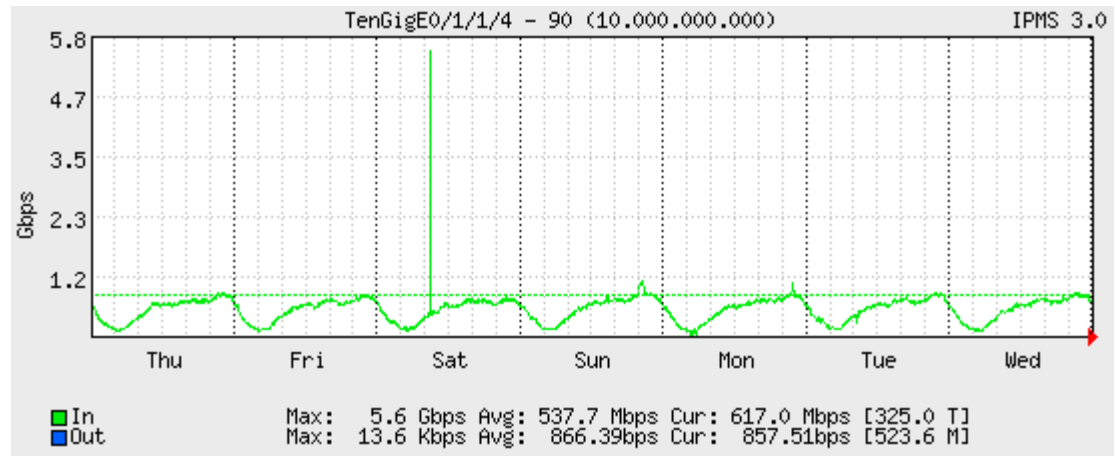

8. LAN 4

9. C&W 1

10. C&W 2

11. C&W 3

12. C&W 4

13. C&W 5

14. C&W 6

Resumen del periodo:

Description	Speed	Unit	In-Avg	Out-Avg	In-Peak	Out-Peak	Usage %
TGS_1	10000	mbps	2265.50	50.75	3882.49	116.26	38.83
TGS_2	10000	mbps	2199.22	0.00	3538.55	0.01	35.39
TGS_3	10000	mbps	2220.72	617.71	3714.67	1670.28	37.15
TGS_4	10000	mbps	4939.98	597.64	7646.73	1143.09	76.47
C&W_1	10000	mbps	3280.57	239.06	5371.46	518.36	53.72
C&W_2	10000	mbps	789.39	0.00	1236.10	0.01	12.36
C&W_3	10000	mbps	2131.27	3103.84	4324.08	4714.63	47.15
C&W_4	10000	mbps	2129.75	0.00	8633.00	0.04	86.33
C&W_5	10000	mbps	539.49	0.00	5552.97	0.01	55.53
C&W_6	10000	mbps	1093.40	0.00	2687.50	0.00	26.88
LAN_1	10000	mbps	2869.03	3.37	5950.76	14.19	59.51
LAN_2	10000	mbps	2876.36	0.02	5975.96	0.40	59.76
LAN_3	10000	mbps	569.34	0.50	1183.67	3.71	11.84
LAN_4	10000	mbps	567.78	0.00	2066.78	0.00	20.67