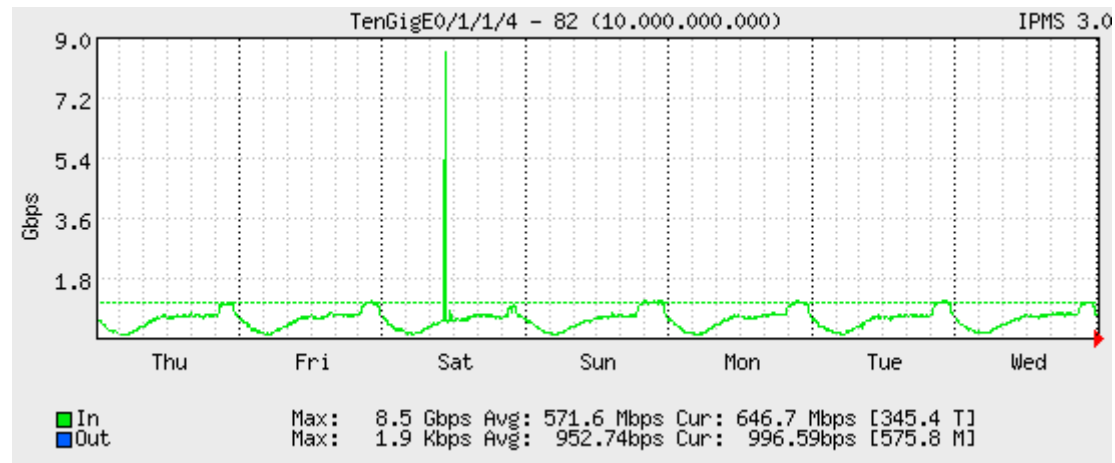

Description	Speed	Unit	In-Avg	Out-Avg	In-Peak	Out-Peak	Usage %
TGS_1	10000	mbps	2299.96	47.27	4012.40	131.62	40.12
TGS_2	10000	mbps	2205.07	0.00	9727.46	0.01	97.28
TGS_3	10000	mbps	2243.24	596.02	4280.22	1333.10	42.80
TGS_4	10000	mbps	5065.05	585.00	7518.05	1069.99	75.18
C&W_1	10000	mbps	3220.84	236.44	8991.94	577.76	89.92
C&W_2	10000	mbps	785.38	0.00	1299.19	0.00	12.99
C&W_3	10000	mbps	2195.87	3149.57	4009.47	4807.28	48.07
C&W_4	10000	mbps	2133.63	0.00	7006.55	0.01	70.07
C&W_5	10000	mbps	528.94	0.00	886.31	0.01	8.86
C&W_6	10000	mbps	1088.83	0.00	1806.36	0.01	18.06
LAN_1	10000	mbps	2696.44	3.60	5278.35	11.09	52.78
LAN_2	10000	mbps	2807.71	0.12	6804.67	5.76	68.05
LAN_3	10000	mbps	552.61	0.61	1138.22	3.88	11.38
LAN_4	10000	mbps	543.74	0.00	8312.99	0.01	83.13

Periodo: 22/02/2018 00:00am – 01/03/2018 00:00am

1. TGS 1

2. TGS 2

3. TGS 3

4. TGS4

5. LAN 1

6. LAN 2

7. LAN 3

8. LAN 4

9. C&W 1

10. C&W 2

11. C&W 3

12. C&W 4

13. C&W 5

14. C&W 6

Resumen del periodo: