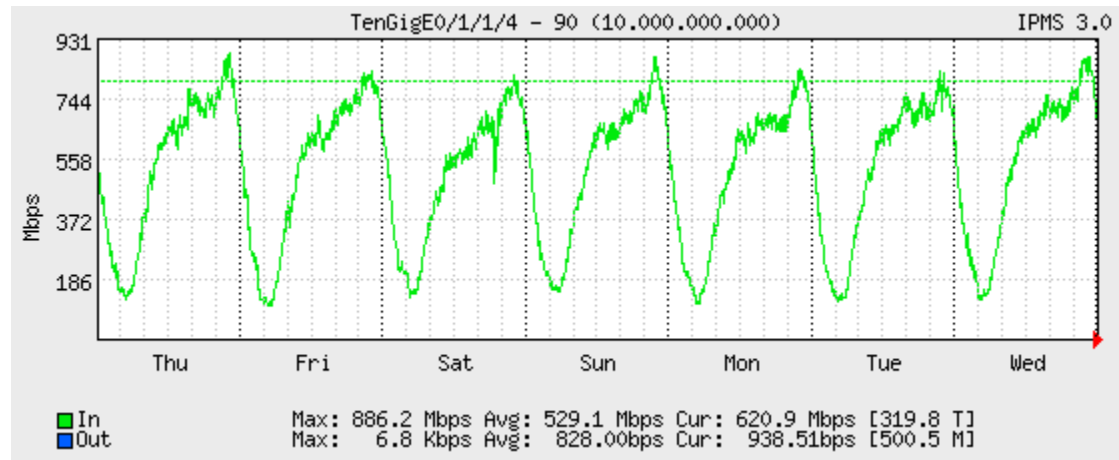

8. LAN 4

9. C&W 1

10. C&W 2

11. C&W 3

12. C&W 4

13. C&W 5

14. C&W 6

Resumen del periodo:

Description	Speed	Unit	In-Avg	Out-Avg	In-Peak	Out-Peak	Usage %
TGS_1	10000	mbps	2299.96	47.27	4012.40	131.62	40.12
TGS_2	10000	mbps	2205.07	0.00	9727.46	0.01	97.28
TGS_3	10000	mbps	2243.24	596.02	4280.22	1333.10	42.80
TGS_4	10000	mbps	5065.05	585.00	7518.05	1069.99	75.18
C&W_1	10000	mbps	3220.84	236.44	8991.94	577.76	89.92
C&W_2	10000	mbps	785.38	0.00	1299.19	0.00	12.99
C&W_3	10000	mbps	2195.87	3149.57	4009.47	4807.28	48.07
C&W_4	10000	mbps	2133.63	0.00	7006.55	0.01	70.07
C&W_5	10000	mbps	528.94	0.00	886.31	0.01	8.86
C&W_6	10000	mbps	1088.83	0.00	1806.36	0.01	18.06
LAN_1	10000	mbps	2696.44	3.60	5278.35	11.09	52.78
LAN_2	10000	mbps	2807.71	0.12	6804.67	5.76	68.05
LAN_3	10000	mbps	552.61	0.61	1138.22	3.88	11.38
LAN_4	10000	mbps	543.74	0.00	8312.99	0.01	83.13