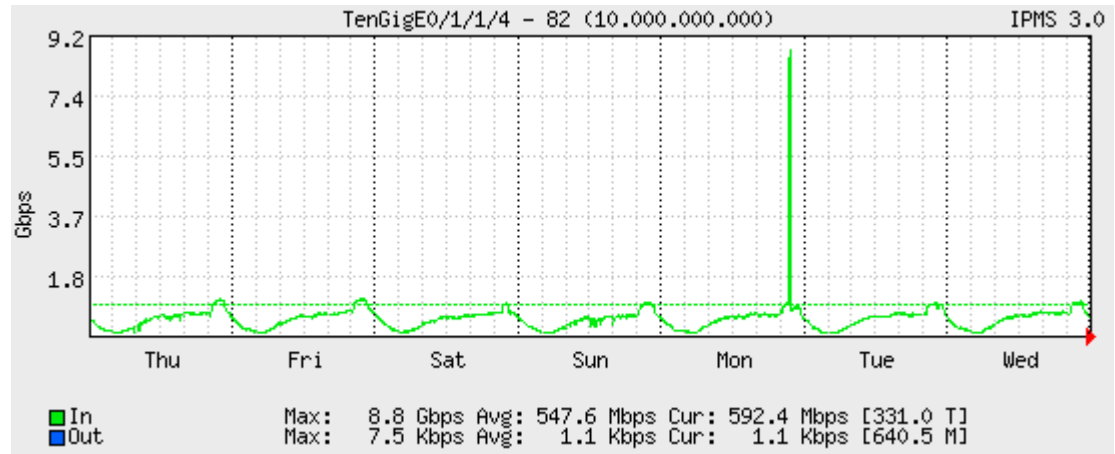

Description	Speed	Unit	In-Avg	Out-Avg	In-Peak	Out-Peak	Usage %
TGS_1	10000	mbps	2309.94	63.44	7919.85	879.16	79.20
TGS_2	10000	mbps	2181.52	0.00	6401.02	0.01	64.01
TGS_3	10000	mbps	2085.79	568.71	6043.01	1073.82	60.43
TGS_4	10000	mbps	5103.85	546.91	9822.67	1014.52	98.23
C&W_1	10000	mbps	2971.30	228.25	8840.56	485.17	88.41
C&W_2	10000	mbps	786.23	0.00	1728.24	0.01	17.28
C&W_3	10000	mbps	2165.53	3010.60	5307.01	4675.46	53.07
C&W_4	10000	mbps	2097.58	0.00	4185.49	0.00	41.86
C&W_5	10000	mbps	519.31	0.00	1278.74	0.00	12.79
C&W_6	10000	mbps	1113.89	0.00	7687.18	0.00	76.87
LAN_1	10000	mbps	2832.14	3.44	6014.97	9.62	60.15
LAN_2	10000	mbps	2833.14	0.03	5737.44	1.13	57.37
LAN_3	10000	mbps	553.62	0.46	1781.96	4.22	17.82
LAN_4	10000	mbps	533.59	0.00	1439.44	0.01	14.39

Periodo: 15/02/2018 00:00am – 22/02/2018 00:00:00am

1. TGS 1

2. TGS 2

3. TGS 3

4. TGS 4

5. LAN 1

6. LAN 2

7. LAN 3

8. LAN 4

9. C&W 1

10. C&W 2

11. C&W 3

12. C&W 4

13. C&W 5

14. C&W 6

Resumen del periodo: