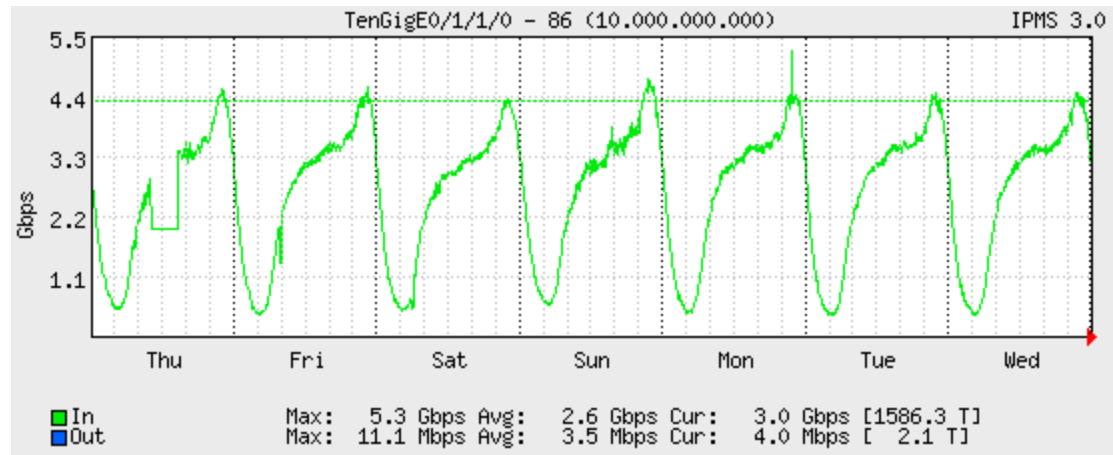

Description	Speed	Unit	In-Avg	Out-Avg	In-Peak	Out-Peak	Usage %
TGS_1	10000	mbps	2309.94	63.44	7919.85	879.16	79.20
TGS_2	10000	mbps	2181.52	0.00	6401.02	0.01	64.01
TGS_3	10000	mbps	2085.79	568.71	6043.01	1073.82	60.43
TGS_4	10000	mbps	5103.85	546.91	9822.67	1014.52	98.23
C&W_1	10000	mbps	2971.30	228.25	8840.56	485.17	88.41
C&W_2	10000	mbps	786.23	0.00	1728.24	0.01	17.28
C&W_3	10000	mbps	2165.53	3010.60	5307.01	4675.46	53.07
C&W_4	10000	mbps	2097.58	0.00	4185.49	0.00	41.86
C&W_5	10000	mbps	519.31	0.00	1278.74	0.00	12.79
C&W_6	10000	mbps	1113.89	0.00	7687.18	0.00	76.87
LAN_1	10000	mbps	2832.14	3.44	6014.97	9.62	60.15
LAN_2	10000	mbps	2833.14	0.03	5737.44	1.13	57.37
LAN_3	10000	mbps	553.62	0.46	1781.96	4.22	17.82
LAN_4	10000	mbps	533.59	0.00	1439.44	0.01	14.39

Periodo: 15/02/2018 00:00am – 22/02/2018 00:00:00am

1. TGS 1

2. TGS 2

3. TGS 3

4. TGS 4

5. LAN 1

6. LAN 2

7. LAN 3

8. LAN 4

9. C&W 1

10. C&W 2

11. C&W 3

12. C&W 4

13. C&W 5

14. C&W 6

Resumen del periodo: