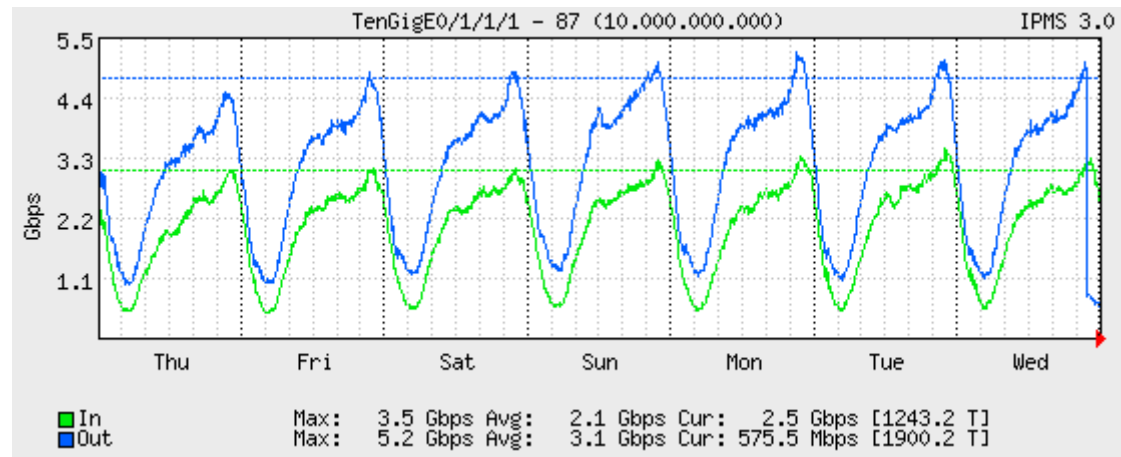

TASA DE OCUPACIÓN DE ENLACES (TOE)

Febrero 2018

Periodo: 01/02/2018 00:00am – 08/02/2018 00:00am

1. TGS 1

2. TGS 2

3. TGS 3

4. TGS 4

5. LAN 1

6. LAN 2

7. LAN 3

8. LAN 4

9. C & W 1

10. C & W 2

11. C & W 3

12. C & W 4

13. C & W 5

14. C & W6

Resumen del periodo:

Description	Speed	Unit	In-Avg	Out-Avg	In-Peak	Out-Peak	Usage %
TGS_1	10000	mbps	2982.83	37.85	5426.08	253.53	54.26
TGS_2	10000	mbps	2139.42	0.00	3558.02	0.00	35.58
TGS_3	10000	mbps	2060.67	3146.57	3477.47	5256.93	52.57
TGS_4	10000	mbps	2665.71	476.58	7469.84	936.21	74.70
LAN_1	10000	mbps	2914.27	3.93	5677.39	20.42	56.77
LAN_2	10000	mbps	2925.01	0.04	5702.55	0.45	57.03
LAN_3	10000	mbps	541.22	0.40	1185.64	1.72	11.86
LAN_4	10000	mbps	534.33	0.00	1147.45	0.00	11.48
C&W_1	10000	mbps	3613.95	223.98	7897.22	459.76	78.97
C&W_2	10000	mbps	794.88	0.00	1226.93	0.01	12.27
C&W_3	10000	mbps	2009.55	386.43	3469.22	4135.66	41.36
C&W_4	10000	mbps	2055.07	0.00	3425.72	0.00	34.26
C&W_5	10000	mbps	514.79	0.00	840.96	0.01	8.41
C&W_6	10000	mbps	1085.74	0.00	1806.17	0.00	18.06