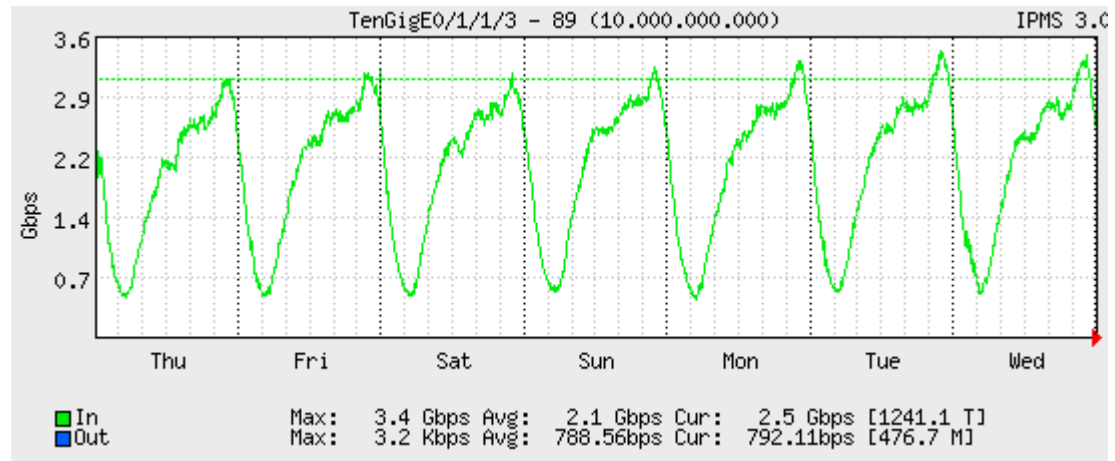

6. LAN 2

7. LAN 3

8. LAN 4

9. C & W 1

10. C & W 2

11. C & W 3

12. C & W 4

13. C & W 5

14. C & W6

Resumen del periodo:

Description	Speed	Unit	In-Avg	Out-Avg	In-Peak	Out-Peak	Usage %
TGS_1	10000	mbps	2982.83	37.85	5426.08	253.53	54.26
TGS_2	10000	mbps	2139.42	0.00	3558.02	0.00	35.58
TGS_3	10000	mbps	2060.67	3146.57	3477.47	5256.93	52.57
TGS_4	10000	mbps	2665.71	476.58	7469.84	936.21	74.70
LAN_1	10000	mbps	2914.27	3.93	5677.39	20.42	56.77
LAN_2	10000	mbps	2925.01	0.04	5702.55	0.45	57.03
LAN_3	10000	mbps	541.22	0.40	1185.64	1.72	11.86
LAN_4	10000	mbps	534.33	0.00	1147.45	0.00	11.48
C&W_1	10000	mbps	3613.95	223.98	7897.22	459.76	78.97
C&W_2	10000	mbps	794.88	0.00	1226.93	0.01	12.27
C&W_3	10000	mbps	2009.55	386.43	3469.22	4135.66	41.36
C&W_4	10000	mbps	2055.07	0.00	3425.72	0.00	34.26
C&W_5	10000	mbps	514.79	0.00	840.96	0.01	8.41
C&W_6	10000	mbps	1085.74	0.00	1806.17	0.00	18.06