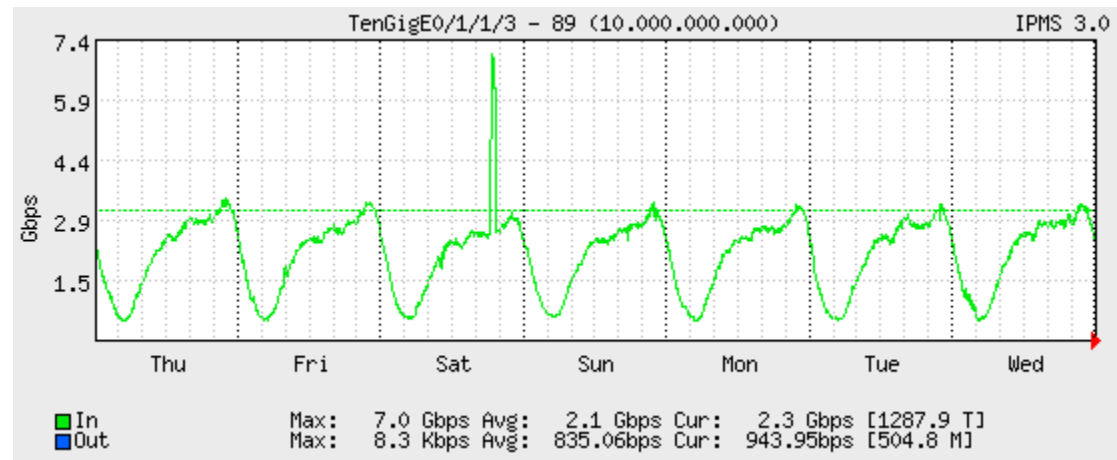

8. LAN 4

9. C&W 1

10. C&W 2

11. C&W 3

12. C&W 4

13. C&W 5

14. C&W 6

Resumen del periodo:

Description	Speed	Unit	In-Avg	Out-Avg	In-Peak	Out-Peak	Usage %
TGS_1	10000	mbps	2299.96	47.27	4012.40	131.62	40.12
TGS_2	10000	mbps	2205.07	0.00	9727.46	0.01	97.28
TGS_3	10000	mbps	2243.24	596.02	4280.22	1333.10	42.80
TGS_4	10000	mbps	5065.05	585.00	7518.05	1069.99	75.18
C&W_1	10000	mbps	3220.84	236.44	8991.94	577.76	89.92
C&W_2	10000	mbps	785.38	0.00	1299.19	0.00	12.99
C&W_3	10000	mbps	2195.87	3149.57	4009.47	4807.28	48.07
C&W_4	10000	mbps	2133.63	0.00	7006.55	0.01	70.07
C&W_5	10000	mbps	528.94	0.00	886.31	0.01	8.86
C&W_6	10000	mbps	1088.83	0.00	1806.36	0.01	18.06
LAN_1	10000	mbps	2696.44	3.60	5278.35	11.09	52.78
LAN_2	10000	mbps	2807.71	0.12	6804.67	5.76	68.05
LAN_3	10000	mbps	552.61	0.61	1138.22	3.88	11.38
LAN_4	10000	mbps	543.74	0.00	8312.99	0.01	83.13