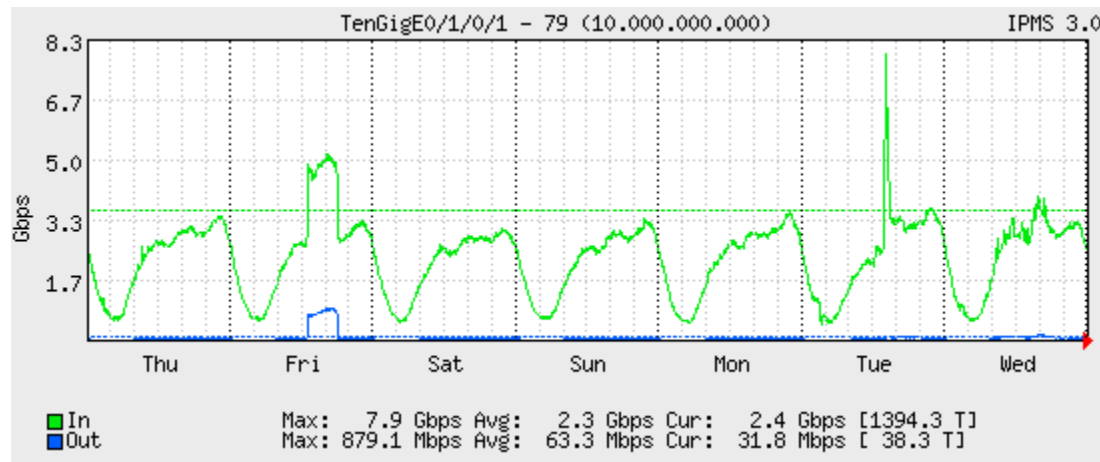

14. C & W6

Resumen del periodo:

Description	Speed	Unit	In-Avg	Out-Avg	In-Peak	Out-Peak	Usage %
TGS_1	10000	mbps	2982.83	37.85	5426.08	253.53	54.26
TGS_2	10000	mbps	2139.42	0.00	3558.02	0.00	35.58
TGS_3	10000	mbps	2060.67	3146.57	3477.47	5256.93	52.57
TGS_4	10000	mbps	2665.71	476.58	7469.84	936.21	74.70
LAN_1	10000	mbps	2914.27	3.93	5677.39	20.42	56.77
LAN_2	10000	mbps	2925.01	0.04	5702.55	0.45	57.03
LAN_3	10000	mbps	541.22	0.40	1185.64	1.72	11.86
LAN_4	10000	mbps	534.33	0.00	1147.45	0.00	11.48
C&W_1	10000	mbps	3613.95	223.98	7897.22	459.76	78.97
C&W_2	10000	mbps	794.88	0.00	1226.93	0.01	12.27
C&W_3	10000	mbps	2009.55	386.43	3469.22	4135.66	41.36
C&W_4	10000	mbps	2055.07	0.00	3425.72	0.00	34.26
C&W_5	10000	mbps	514.79	0.00	840.96	0.01	8.41
C&W_6	10000	mbps	1085.74	0.00	1806.17	0.00	18.06

Periodo: 08/02/2018 00:00am – 15/02/2018 00:00am

1. TGS 1

2. TGS 2

3. TGS 3

4. TGS 4

5. LAN 1

6. LAN 2

7. LAN 3