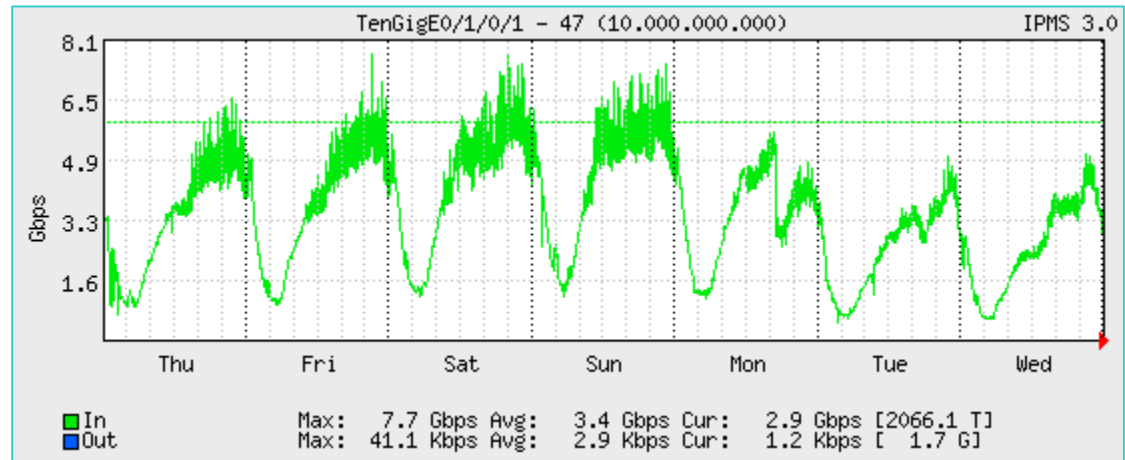

TASA DE OCUPACIÓN DE ENLACES (TOE)

Agosto 2017

Periodo: 01/08/2017 00:00am – 08/08/2017 00:00am

1. TGS 1

2. TGS 2

3. TGS 3

4. TGS 4

5. LAN 1

6. LAN 2

7. C & W 1

8. C & W 2

Resumen del periodo:

Description	Speed	Unit	In-Avg	Out-Avg	In-Peak	Out-Peak	Usage %
TGS_1	10000	mbps	3134.52	18.12	9695.17	37.79	96.95
TGS_2	10000	mbps	2180.67	0.00	4147.48	0.03	41.48
TGS_3	10000	mbps	1790.14	2539.95	3469.43	4375.51	43.76
TGS_4	10000	mbps	1802.29	122.10	3317.36	263.48	33.17
LAN_1	10000	mbps	3102.53	6.01	7335.90	16.75	73.36
LAN_2	10000	mbps	3099.21	0.00	7169.82	1.82	71.70
C&W_1	10000	mbps	3266.77	352.98	5127.03	584.07	51.27
C&W_2	10000	mbps	1214.86	0.00	1969.12	0.01	19.69

8. C&W 2

9. C&W 3

Resumen del periodo:

Description	Speed	Unit	In-Avg	Out-Avg	In-Peak	Out-Peak	Usage %
TGS_1	10000	mbps	3151.45	24.20	5997.83	121.75	59.98
TGS_2	10000	mbps	2405.32	0.00	4348.86	0.02	43.49
TGS_3	10000	mbps	1931.99	2489.62	3569.12	4483.19	44.83
TGS_4	10000	mbps	1850.83	125.65	3409.12	281.04	34.09
LAN_1	10000	mbps	3050.50	6.66	5950.57	16.32	59.51
LAN_2	10000	mbps	3076.87	0.00	7007.73	0.00	70.08
C&W_1	10000	mbps	3379.75	293.00	5052.68	582.80	50.53
C&W_2	10000	mbps	1215.59	0.00	1947.91	0.01	19.48
C&W_3	10000	mbps	775.52	285.15	3330.05	1361.14	33.30