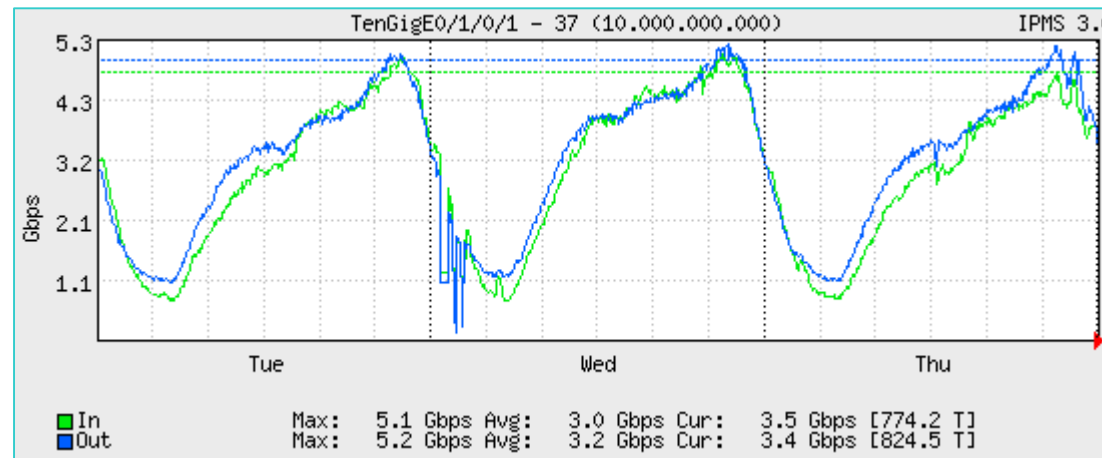

8. C&W 2

9. C&W 3

Resumen del periodo:

Description	Speed	Unit	In-Avg	Out-Avg	In-Peak	Out-Peak	Usage %
TGS_1	10000	mbps	2887.88	21.13	6709.59	62.92	67.10
TGS_2	10000	mbps	2275.45	0.00	4707.68	0.03	47.08
TGS_3	10000	mbps	2865.05	42.12	4929.95	87.41	49.30
TGS_4	10000	mbps	2826.56	220.96	4958.73	433.98	49.59
LAN_1	10000	mbps	3180.10	6.69	6039.49	19.00	60.40
LAN_2	10000	mbps	4310.64	1.29	9798.45	10.83	97.99
C&W_1	10000	mbps	4247.89	87.50	6389.74	161.65	63.90
C&W_2	10000	mbps	1130.22	0.00	3963.59	0.00	39.64
C&W_3	10000	mbps	4176.71	375.25	6978.04	591.15	69.78

Periodo: 29/07/2017 00:00am – 01/08/2017 00:00am

1. TGS 1

2. TGS 2

3. TGS 3

4. TGS 4

5. LAN 1

6. LAN 2

7. C&W 1

8. C&W 2

9. C&W 3

Resumen del periodo:

Description	Speed	Unit	In-Avg	Out-Avg	In-Peak	Out-Peak	Usage %
LAN_1	10000	mbps	3383.83	8.28	5761.68	20.76	57.62
LAN_2	10000	mbps	4313.58	0.97	7604.22	6.20	76.04
TGS_1	10000	mbps	3228.82	27.53	5147.55	48.21	51.48
TGS_2	10000	mbps	3244.65	0.01	6593.90	0.10	65.94
TGS_3	10000	mbps	2723.00	57.74	4928.72	205.05	49.29
TGS_4	10000	mbps	2629.91	200.62	4642.60	373.52	46.43
C&W_1	10000	mbps	4030.28	108.47	6185.83	172.27	61.86
C&W_2	10000	mbps	1781.12	0.00	2956.69	0.01	29.57
C&W_3	10000	mbps	2729.53	378.72	4859.25	588.12	48.59