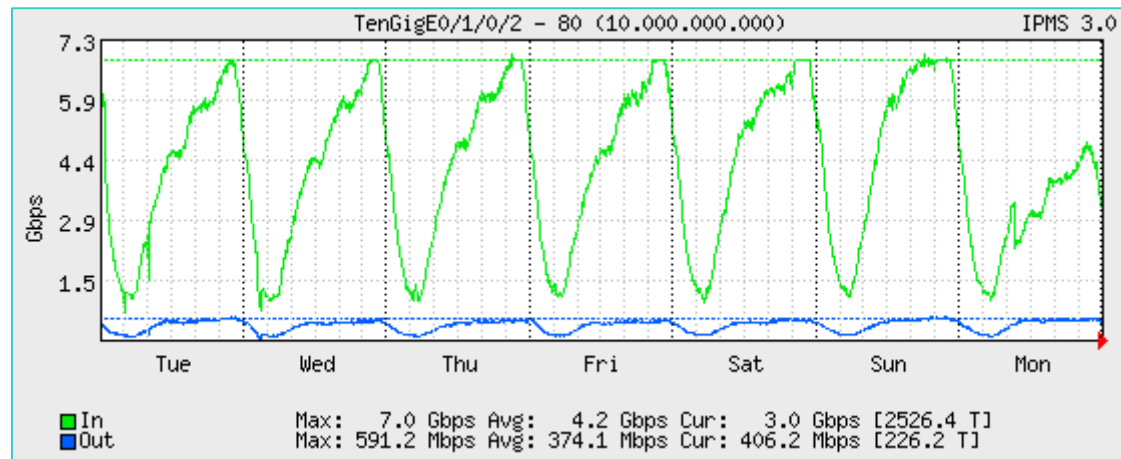

8. C&W 2

9. C&W 3

Resumen del periodo:

Description	Speed	Unit	In-Avg	Out-Avg	In-Peak	Out-Peak	Usage %
TGS_1	10000	mbps	2887.88	21.13	6709.59	62.92	67.10
TGS_2	10000	mbps	2519.21	0.00	5165.61	0.04	51.66
TGS_3	10000	mbps	2906.98	0.53	6335.90	131.30	63.36
TGS_4	10000	mbps	2846.86	13.60	6673.99	55.57	66.74
LAN_1	10000	mbps	2775.86	7.07	7246.46	22.34	72.47
LAN_2	10000	mbps	3478.21	0.04	6193.47	3.79	61.94
C&W_1	10000	mbps	4069.78	36.31	6275.44	80.22	62.75
C&W_2	10000	mbps	1597.79	0.00	4051.96	0.12	40.52
C&W_3	10000	mbps	4312.48	266.05	6980.38	446.60	69.80

Periodo: 22/08/2017 00:00am – 29/08/2017 00:00am

1. TGS 1

2. TGS 2

3. TGS 3

4. TGS4

5. LAN 1

6. LAN 2

7. C&W 1

8. C&W 2

9. C&W 3

Resumen del periodo:

Description	Speed	Unit	In-Avg	Out-Avg	In-Peak	Out-Peak	Usage %
TGS_1	10000	mbps	2887.88	21.13	6709.59	62.92	67.10
TGS_2	10000	mbps	2275.45	0.00	4707.68	0.03	47.08
TGS_3	10000	mbps	2865.05	42.12	4929.95	87.41	49.30
TGS_4	10000	mbps	2826.56	220.96	4958.73	433.98	49.59
LAN_1	10000	mbps	3180.10	6.69	6039.49	19.00	60.40
LAN_2	10000	mbps	4310.64	1.29	9798.45	10.83	97.99
C&W_1	10000	mbps	4247.89	87.50	6389.74	161.65	63.90
C&W_2	10000	mbps	1130.22	0.00	3963.59	0.00	39.64
C&W_3	10000	mbps	4176.71	375.25	6978.04	591.15	69.78