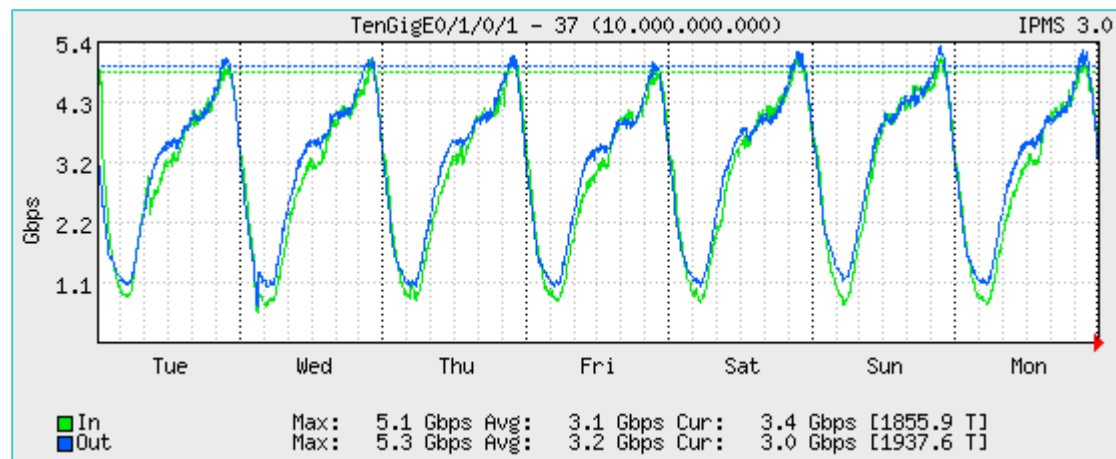

8. C&W 2

9. C&W 3

Resumen del periodo:

Description	Speed	Unit	In-Avg	Out-Avg	In-Peak	Out-Peak	Usage %
TGS_1	10000	mbps	2887.88	21.13	6709.59	62.92	67.10
TGS_2	10000	mbps	2519.21	0.00	5165.61	0.04	51.66
TGS_3	10000	mbps	2906.98	0.53	6335.90	131.30	63.36
TGS_4	10000	mbps	2846.86	13.60	6673.99	55.57	66.74
LAN_1	10000	mbps	2775.86	7.07	7246.46	22.34	72.47
LAN_2	10000	mbps	3478.21	0.04	6193.47	3.79	61.94
C&W_1	10000	mbps	4069.78	36.31	6275.44	80.22	62.75
C&W_2	10000	mbps	1597.79	0.00	4051.96	0.12	40.52
C&W_3	10000	mbps	4312.48	266.05	6980.38	446.60	69.80

Periodo: 22/08/2017 00:00am – 29/08/2017 00:00am

1. TGS 1

2. TGS 2

3. TGS 3

4. TGS4

5. LAN 1

6. LAN 2

7. C&W 1

8. C&W 2

9. C&W 3

Resumen del periodo:

Description	Speed	Unit	In-Avg	Out-Avg	In-Peak	Out-Peak	Usage %
TGS_1	10000	mbps	2887.88	21.13	6709.59	62.92	67.10
TGS_2	10000	mbps	2275.45	0.00	4707.68	0.03	47.08
TGS_3	10000	mbps	2865.05	42.12	4929.95	87.41	49.30
TGS_4	10000	mbps	2826.56	220.96	4958.73	433.98	49.59
LAN_1	10000	mbps	3180.10	6.69	6039.49	19.00	60.40
LAN_2	10000	mbps	4310.64	1.29	9798.45	10.83	97.99
C&W_1	10000	mbps	4247.89	87.50	6389.74	161.65	63.90
C&W_2	10000	mbps	1130.22	0.00	3963.59	0.00	39.64
C&W_3	10000	mbps	4176.71	375.25	6978.04	591.15	69.78