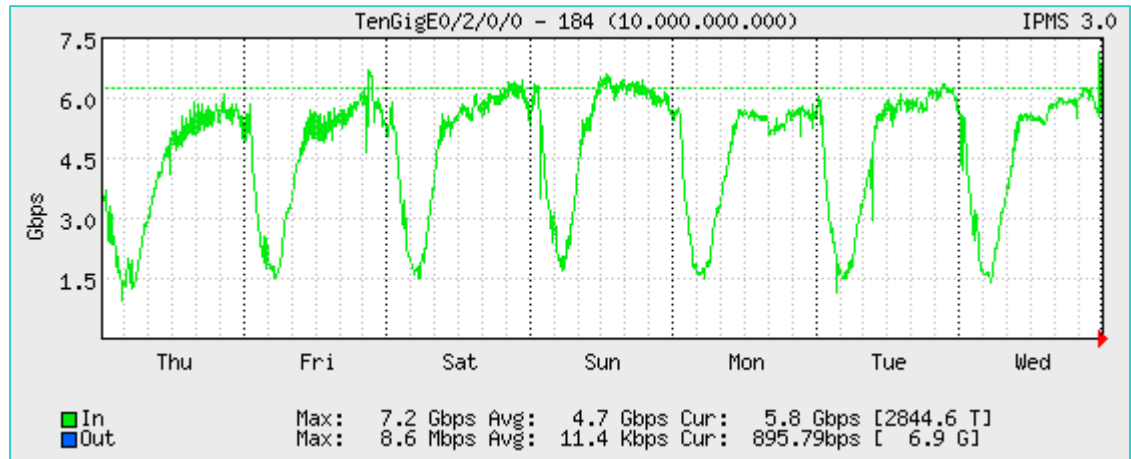

6. LAN 2

7. C & W 1

8. C & W 2

Resumen del periodo:

Description	Speed	Unit	In-Avg	Out-Avg	In-Peak	Out-Peak	Usage %
TGS_1	10000	mbps	3134.52	18.12	9695.17	37.79	96.95
TGS_2	10000	mbps	2180.67	0.00	4147.48	0.03	41.48
TGS_3	10000	mbps	1790.14	2539.95	3469.43	4375.51	43.76
TGS_4	10000	mbps	1802.29	122.10	3317.36	263.48	33.17
LAN_1	10000	mbps	3102.53	6.01	7335.90	16.75	73.36
LAN_2	10000	mbps	3099.21	0.00	7169.82	1.82	71.70
C&W_1	10000	mbps	3266.77	352.98	5127.03	584.07	51.27
C&W_2	10000	mbps	1214.86	0.00	1969.12	0.01	19.69

Periodo: 08/08/2016 00:00am – 15/08/2016 00:00am

1. TGS 1

2. TGS 2

3. TGS 3

4. TGS 4

5. LAN 1

6. LAN 2

7. C&W 1

8. C&W 2

9. C&W 3

Resumen del periodo:

Description	Speed	Unit	In-Avg	Out-Avg	In-Peak	Out-Peak	Usage %
TGS_1	10000	mbps	3151.45	24.20	5997.83	121.75	59.98
TGS_2	10000	mbps	2405.32	0.00	4348.86	0.02	43.49
TGS_3	10000	mbps	1931.99	2489.62	3569.12	4483.19	44.83
TGS_4	10000	mbps	1850.83	125.65	3409.12	281.04	34.09
LAN_1	10000	mbps	3050.50	6.66	5950.57	16.32	59.51
LAN_2	10000	mbps	3076.87	0.00	7007.73	0.00	70.08
C&W_1	10000	mbps	3379.75	293.00	5052.68	582.80	50.53
C&W_2	10000	mbps	1215.59	0.00	1947.91	0.01	19.48
C&W_3	10000	mbps	775.52	285.15	3330.05	1361.14	33.30