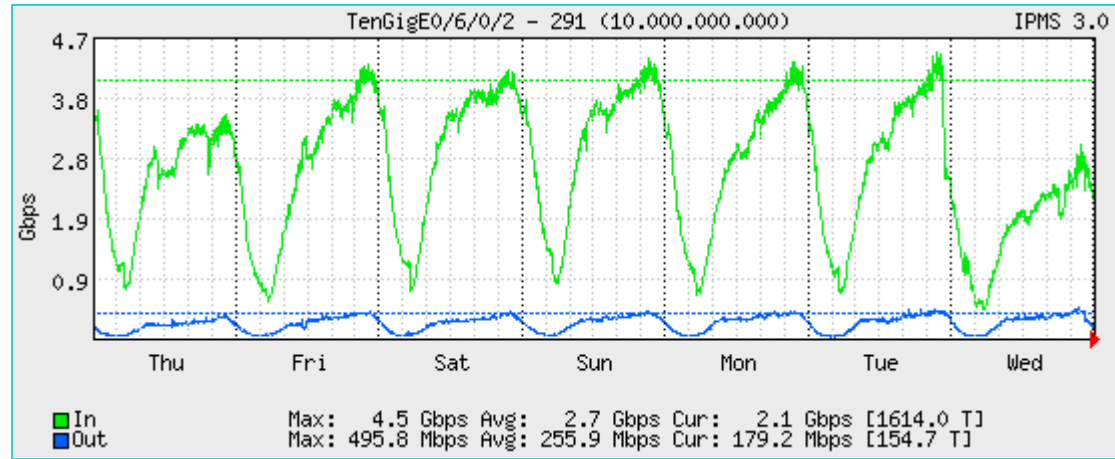

6. LAN 2

7. C & W 1

8. C & W 2

Resumen del periodo:

Description	Speed	Unit	In-Avg	Out-Avg	In-Peak	Out-Peak	Usage %
TGS_1	10000	mbps	3134.52	18.12	9695.17	37.79	96.95
TGS_2	10000	mbps	2180.67	0.00	4147.48	0.03	41.48
TGS_3	10000	mbps	1790.14	2539.95	3469.43	4375.51	43.76
TGS_4	10000	mbps	1802.29	122.10	3317.36	263.48	33.17
LAN_1	10000	mbps	3102.53	6.01	7335.90	16.75	73.36
LAN_2	10000	mbps	3099.21	0.00	7169.82	1.82	71.70
C&W_1	10000	mbps	3266.77	352.98	5127.03	584.07	51.27
C&W_2	10000	mbps	1214.86	0.00	1969.12	0.01	19.69

Periodo: 08/08/2016 00:00am – 15/08/2016 00:00am

1. TGS 1

2. TGS 2

3. TGS 3

4. TGS 4

5. LAN 1

6. LAN 2

7. C&W 1

8. C&W 2

9. C&W 3

Resumen del periodo:

Description	Speed	Unit	In-Avg	Out-Avg	In-Peak	Out-Peak	Usage %
TGS_1	10000	mbps	3151.45	24.20	5997.83	121.75	59.98
TGS_2	10000	mbps	2405.32	0.00	4348.86	0.02	43.49
TGS_3	10000	mbps	1931.99	2489.62	3569.12	4483.19	44.83
TGS_4	10000	mbps	1850.83	125.65	3409.12	281.04	34.09
LAN_1	10000	mbps	3050.50	6.66	5950.57	16.32	59.51
LAN_2	10000	mbps	3076.87	0.00	7007.73	0.00	70.08
C&W_1	10000	mbps	3379.75	293.00	5052.68	582.80	50.53
C&W_2	10000	mbps	1215.59	0.00	1947.91	0.01	19.48
C&W_3	10000	mbps	775.52	285.15	3330.05	1361.14	33.30