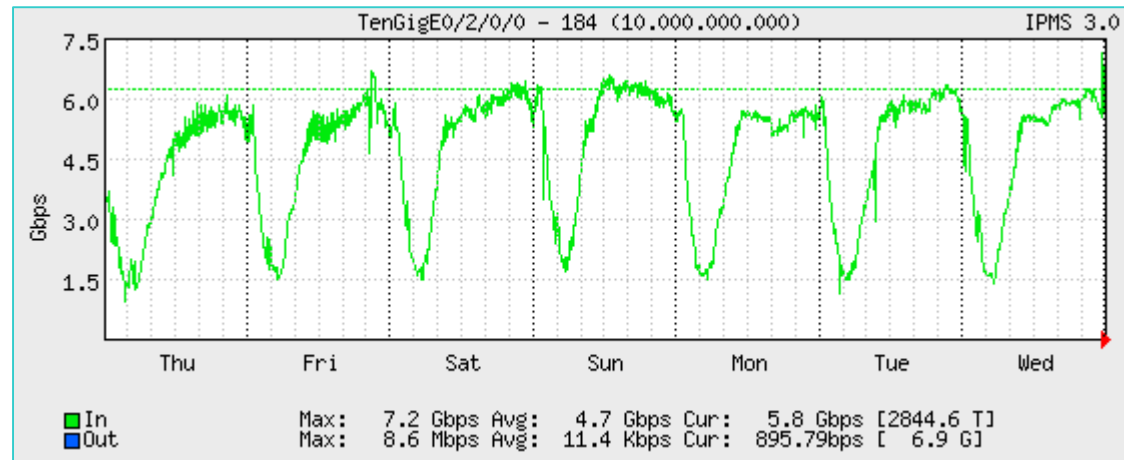

TASA DE OCUPACIÓN DE ENLACES (TOE)

Agosto 2017

Periodo: 01/08/2017 00:00am – 08/08/2017 00:00am

1. TGS 1

2. TGS 2

3. TGS 3

4. TGS 4

5. LAN 1

6. LAN 2

7. C & W 1

8. C & W 2

Resumen del periodo:

Description	Speed	Unit	In-Avg	Out-Avg	In-Peak	Out-Peak	Usage %
TGS_1	10000	mbps	3134.52	18.12	9695.17	37.79	96.95
TGS_2	10000	mbps	2180.67	0.00	4147.48	0.03	41.48
TGS_3	10000	mbps	1790.14	2539.95	3469.43	4375.51	43.76
TGS_4	10000	mbps	1802.29	122.10	3317.36	263.48	33.17
LAN_1	10000	mbps	3102.53	6.01	7335.90	16.75	73.36
LAN_2	10000	mbps	3099.21	0.00	7169.82	1.82	71.70
C&W_1	10000	mbps	3266.77	352.98	5127.03	584.07	51.27
C&W_2	10000	mbps	1214.86	0.00	1969.12	0.01	19.69

8. C&W 2

9. C&W 3

Resumen del periodo:

Description	Speed	Unit	In-Avg	Out-Avg	In-Peak	Out-Peak	Usage %
TGS_1	10000	mbps	3151.45	24.20	5997.83	121.75	59.98
TGS_2	10000	mbps	2405.32	0.00	4348.86	0.02	43.49
TGS_3	10000	mbps	1931.99	2489.62	3569.12	4483.19	44.83
TGS_4	10000	mbps	1850.83	125.65	3409.12	281.04	34.09
LAN_1	10000	mbps	3050.50	6.66	5950.57	16.32	59.51
LAN_2	10000	mbps	3076.87	0.00	7007.73	0.00	70.08
C&W_1	10000	mbps	3379.75	293.00	5052.68	582.80	50.53
C&W_2	10000	mbps	1215.59	0.00	1947.91	0.01	19.48
C&W_3	10000	mbps	775.52	285.15	3330.05	1361.14	33.30