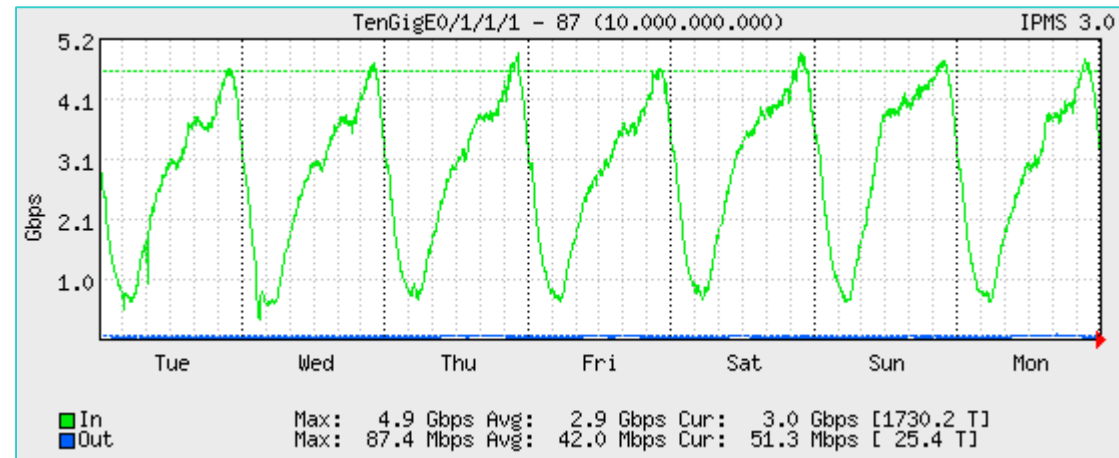

8. C&W 2

9. C&W 3

Resumen del periodo:

Description	Speed	Unit	In-Avg	Out-Avg	In-Peak	Out-Peak	Usage %
TGS_1	10000	mbps	2887.88	21.13	6709.59	62.92	67.10
TGS_2	10000	mbps	2519.21	0.00	5165.61	0.04	51.66
TGS_3	10000	mbps	2906.98	0.53	6335.90	131.30	63.36
TGS_4	10000	mbps	2846.86	13.60	6673.99	55.57	66.74
LAN_1	10000	mbps	2775.86	7.07	7246.46	22.34	72.47
LAN_2	10000	mbps	3478.21	0.04	6193.47	3.79	61.94
C&W_1	10000	mbps	4069.78	36.31	6275.44	80.22	62.75
C&W_2	10000	mbps	1597.79	0.00	4051.96	0.12	40.52
C&W_3	10000	mbps	4312.48	266.05	6980.38	446.60	69.80

Periodo: 22/08/2017 00:00am – 29/08/2017 00:00am

1. TGS 1

2. TGS 2

3. TGS 3

4. TGS4

5. LAN 1

6. LAN 2

7. C&W 1

8. C&W 2

9. C&W 3

Resumen del periodo:

Description	Speed	Unit	In-Avg	Out-Avg	In-Peak	Out-Peak	Usage %
TGS_1	10000	mbps	2887.88	21.13	6709.59	62.92	67.10
TGS_2	10000	mbps	2275.45	0.00	4707.68	0.03	47.08
TGS_3	10000	mbps	2865.05	42.12	4929.95	87.41	49.30
TGS_4	10000	mbps	2826.56	220.96	4958.73	433.98	49.59
LAN_1	10000	mbps	3180.10	6.69	6039.49	19.00	60.40
LAN_2	10000	mbps	4310.64	1.29	9798.45	10.83	97.99
C&W_1	10000	mbps	4247.89	87.50	6389.74	161.65	63.90
C&W_2	10000	mbps	1130.22	0.00	3963.59	0.00	39.64
C&W_3	10000	mbps	4176.71	375.25	6978.04	591.15	69.78