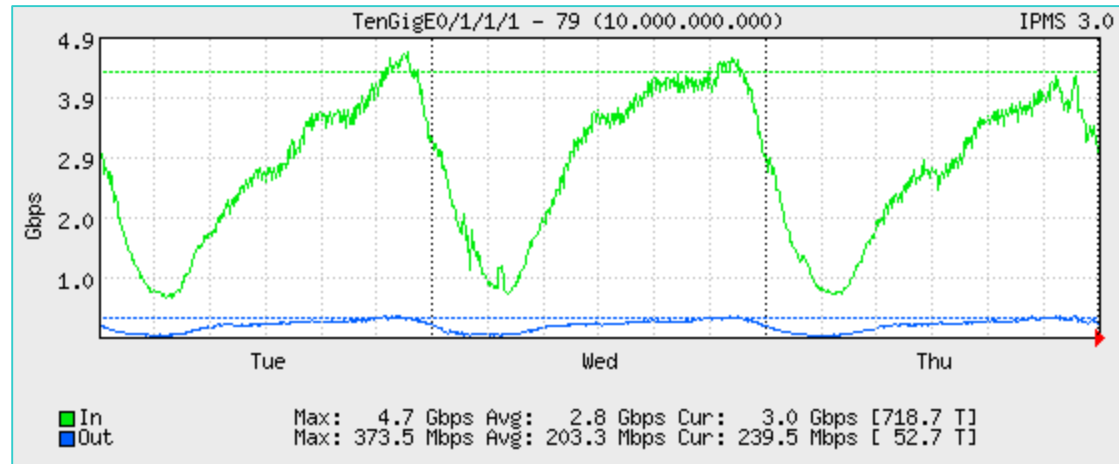

8. C&W 2

9. C&W 3

Resumen del periodo:

Description	Speed	Unit	In-Avg	Out-Avg	In-Peak	Out-Peak	Usage %
TGS_1	10000	mbps	2887.88	21.13	6709.59	62.92	67.10
TGS_2	10000	mbps	2275.45	0.00	4707.68	0.03	47.08
TGS_3	10000	mbps	2865.05	42.12	4929.95	87.41	49.30
TGS_4	10000	mbps	2826.56	220.96	4958.73	433.98	49.59
LAN_1	10000	mbps	3180.10	6.69	6039.49	19.00	60.40
LAN_2	10000	mbps	4310.64	1.29	9798.45	10.83	97.99
C&W_1	10000	mbps	4247.89	87.50	6389.74	161.65	63.90
C&W_2	10000	mbps	1130.22	0.00	3963.59	0.00	39.64
C&W_3	10000	mbps	4176.71	375.25	6978.04	591.15	69.78

Periodo: 29/07/2017 00:00am – 01/08/2017 00:00am

1. TGS 1

2. TGS 2

3. TGS 3

4. TGS 4

5. LAN 1

6. LAN 2

7. C&W 1

8. C&W 2

9. C&W 3

Resumen del periodo:

Description	Speed	Unit	In-Avg	Out-Avg	In-Peak	Out-Peak	Usage %
LAN_1	10000	mbps	3383.83	8.28	5761.68	20.76	57.62
LAN_2	10000	mbps	4313.58	0.97	7604.22	6.20	76.04
TGS_1	10000	mbps	3228.82	27.53	5147.55	48.21	51.48
TGS_2	10000	mbps	3244.65	0.01	6593.90	0.10	65.94
TGS_3	10000	mbps	2723.00	57.74	4928.72	205.05	49.29
TGS_4	10000	mbps	2629.91	200.62	4642.60	373.52	46.43
C&W_1	10000	mbps	4030.28	108.47	6185.83	172.27	61.86
C&W_2	10000	mbps	1781.12	0.00	2956.69	0.01	29.57
C&W_3	10000	mbps	2729.53	378.72	4859.25	588.12	48.59