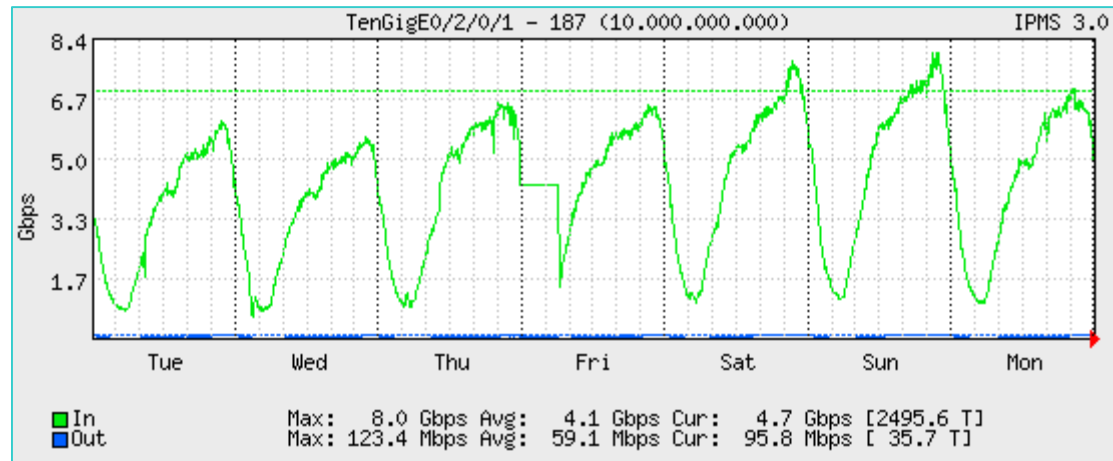

8. C&W 2

9. C&W 3

Resumen del periodo:

Description	Speed	Unit	In-Avg	Out-Avg	In-Peak	Out-Peak	Usage %
TGS_1	10000	mbps	2887.88	21.13	6709.59	62.92	67.10
TGS_2	10000	mbps	2519.21	0.00	5165.61	0.04	51.66
TGS_3	10000	mbps	2906.98	0.53	6335.90	131.30	63.36
TGS_4	10000	mbps	2846.86	13.60	6673.99	55.57	66.74
LAN_1	10000	mbps	2775.86	7.07	7246.46	22.34	72.47
LAN_2	10000	mbps	3478.21	0.04	6193.47	3.79	61.94
C&W_1	10000	mbps	4069.78	36.31	6275.44	80.22	62.75
C&W_2	10000	mbps	1597.79	0.00	4051.96	0.12	40.52
C&W_3	10000	mbps	4312.48	266.05	6980.38	446.60	69.80

Periodo: 22/08/2017 00:00am – 29/08/2017 00:00am

1. TGS 1

2. TGS 2

3. TGS 3

4. TGS4

5. LAN 1

6. LAN 2

7. C&W 1

8. C&W 2

9. C&W 3

Resumen del periodo:

Description	Speed	Unit	In-Avg	Out-Avg	In-Peak	Out-Peak	Usage %
TGS_1	10000	mbps	2887.88	21.13	6709.59	62.92	67.10
TGS_2	10000	mbps	2275.45	0.00	4707.68	0.03	47.08
TGS_3	10000	mbps	2865.05	42.12	4929.95	87.41	49.30
TGS_4	10000	mbps	2826.56	220.96	4958.73	433.98	49.59
LAN_1	10000	mbps	3180.10	6.69	6039.49	19.00	60.40
LAN_2	10000	mbps	4310.64	1.29	9798.45	10.83	97.99
C&W_1	10000	mbps	4247.89	87.50	6389.74	161.65	63.90
C&W_2	10000	mbps	1130.22	0.00	3963.59	0.00	39.64
C&W_3	10000	mbps	4176.71	375.25	6978.04	591.15	69.78