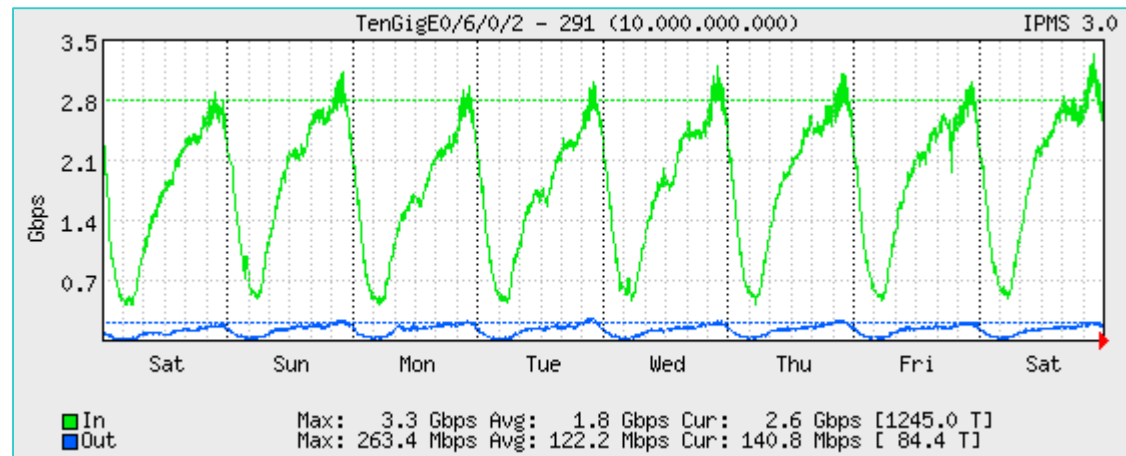

TASA DE OCUPACIÓN DE ENLACES (TOE)

Agosto 2017

Periodo: 01/08/2017 00:00am – 08/08/2017 00:00am

1. TGS 1

2. TGS 2

3. TGS 3

4. TGS 4

5. LAN 1

6. LAN 2

7. C & W 1

8. C & W 2

Resumen del periodo:

Description	Speed	Unit	In-Avg	Out-Avg	In-Peak	Out-Peak	Usage %
TGS_1	10000	mbps	3134.52	18.12	9695.17	37.79	96.95
TGS_2	10000	mbps	2180.67	0.00	4147.48	0.03	41.48
TGS_3	10000	mbps	1790.14	2539.95	3469.43	4375.51	43.76
TGS_4	10000	mbps	1802.29	122.10	3317.36	263.48	33.17
LAN_1	10000	mbps	3102.53	6.01	7335.90	16.75	73.36
LAN_2	10000	mbps	3099.21	0.00	7169.82	1.82	71.70
C&W_1	10000	mbps	3266.77	352.98	5127.03	584.07	51.27
C&W_2	10000	mbps	1214.86	0.00	1969.12	0.01	19.69

8. C&W 2

9. C&W 3

Resumen del periodo:

Description	Speed	Unit	In-Avg	Out-Avg	In-Peak	Out-Peak	Usage %
TGS_1	10000	mbps	3151.45	24.20	5997.83	121.75	59.98
TGS_2	10000	mbps	2405.32	0.00	4348.86	0.02	43.49
TGS_3	10000	mbps	1931.99	2489.62	3569.12	4483.19	44.83
TGS_4	10000	mbps	1850.83	125.65	3409.12	281.04	34.09
LAN_1	10000	mbps	3050.50	6.66	5950.57	16.32	59.51
LAN_2	10000	mbps	3076.87	0.00	7007.73	0.00	70.08
C&W_1	10000	mbps	3379.75	293.00	5052.68	582.80	50.53
C&W_2	10000	mbps	1215.59	0.00	1947.91	0.01	19.48
C&W_3	10000	mbps	775.52	285.15	3330.05	1361.14	33.30