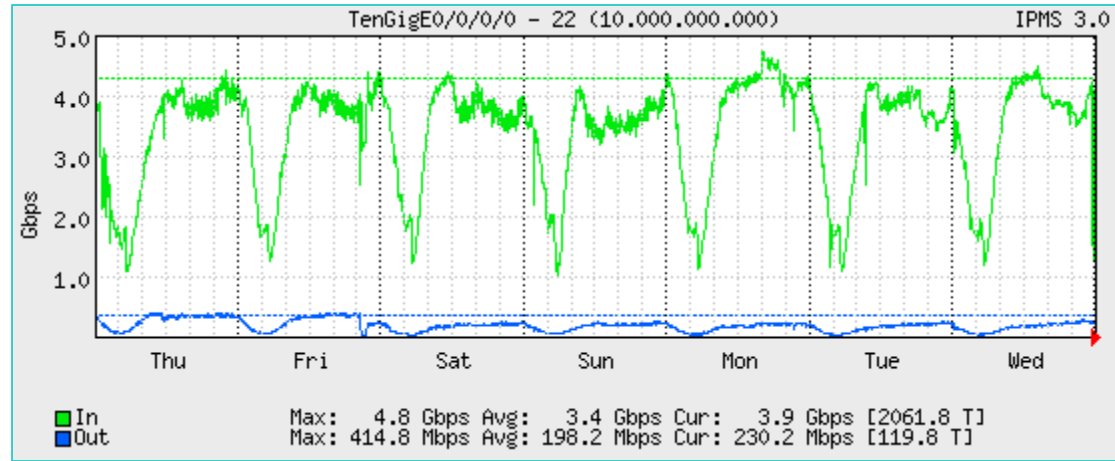

TASA DE OCUPACIÓN DE ENLACES (TOE)

Agosto 2017

Periodo: 01/08/2017 00:00am – 08/08/2017 00:00am

1. TGS 1

2. TGS 2

3. TGS 3

4. TGS 4

5. LAN 1

6. LAN 2

7. C & W 1

8. C & W 2

Resumen del periodo:

Description	Speed	Unit	In-Avg	Out-Avg	In-Peak	Out-Peak	Usage %
TGS_1	10000	mbps	3134.52	18.12	9695.17	37.79	96.95
TGS_2	10000	mbps	2180.67	0.00	4147.48	0.03	41.48
TGS_3	10000	mbps	1790.14	2539.95	3469.43	4375.51	43.76
TGS_4	10000	mbps	1802.29	122.10	3317.36	263.48	33.17
LAN_1	10000	mbps	3102.53	6.01	7335.90	16.75	73.36
LAN_2	10000	mbps	3099.21	0.00	7169.82	1.82	71.70
C&W_1	10000	mbps	3266.77	352.98	5127.03	584.07	51.27
C&W_2	10000	mbps	1214.86	0.00	1969.12	0.01	19.69

8. C&W 2

9. C&W 3

Resumen del periodo:

Description	Speed	Unit	In-Avg	Out-Avg	In-Peak	Out-Peak	Usage %
TGS_1	10000	mbps	3151.45	24.20	5997.83	121.75	59.98
TGS_2	10000	mbps	2405.32	0.00	4348.86	0.02	43.49
TGS_3	10000	mbps	1931.99	2489.62	3569.12	4483.19	44.83
TGS_4	10000	mbps	1850.83	125.65	3409.12	281.04	34.09
LAN_1	10000	mbps	3050.50	6.66	5950.57	16.32	59.51
LAN_2	10000	mbps	3076.87	0.00	7007.73	0.00	70.08
C&W_1	10000	mbps	3379.75	293.00	5052.68	582.80	50.53
C&W_2	10000	mbps	1215.59	0.00	1947.91	0.01	19.48
C&W_3	10000	mbps	775.52	285.15	3330.05	1361.14	33.30