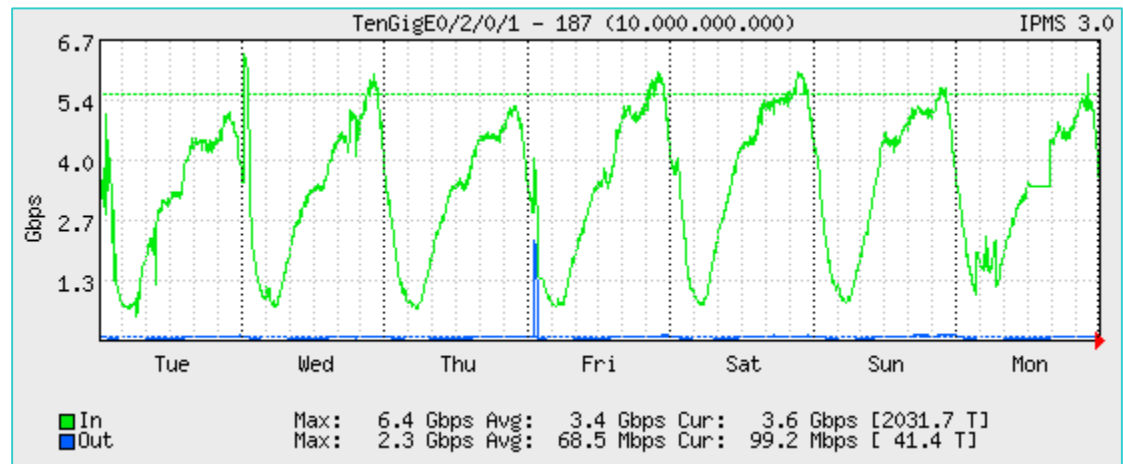

8. C&W 2

9. C&W 3

Resumen del periodo:

Description	Speed	Unit	In-Avg	Out-Avg	In-Peak	Out-Peak	Usage %
TGS_1	10000	mbps	3151.45	24.20	5997.83	121.75	59.98
TGS_2	10000	mbps	2405.32	0.00	4348.86	0.02	43.49
TGS_3	10000	mbps	1931.99	2489.62	3569.12	4483.19	44.83
TGS_4	10000	mbps	1850.83	125.65	3409.12	281.04	34.09
LAN_1	10000	mbps	3050.50	6.66	5950.57	16.32	59.51
LAN_2	10000	mbps	3076.87	0.00	7007.73	0.00	70.08
C&W_1	10000	mbps	3379.75	293.00	5052.68	582.80	50.53
C&W_2	10000	mbps	1215.59	0.00	1947.91	0.01	19.48
C&W_3	10000	mbps	775.52	285.15	3330.05	1361.14	33.30

Periodo: 15/08/2017 00:00am – 22/08/2017 00:00:00am

1. TGS 1

2. TGS 2

3. TGS 3

4. TGS 4

5. LAN 1

6. LAN 2

7. C&W 1

8. C&W 2

9. C&W 3

Resumen del periodo:

Description	Speed	Unit	In-Avg	Out-Avg	In-Peak	Out-Peak	Usage %
TGS_1	10000	mbps	2887.88	21.13	6709.59	62.92	67.10
TGS_2	10000	mbps	2519.21	0.00	5165.61	0.04	51.66
TGS_3	10000	mbps	2906.98	0.53	6335.90	131.30	63.36
TGS_4	10000	mbps	2846.86	13.60	6673.99	55.57	66.74
LAN_1	10000	mbps	2775.86	7.07	7246.46	22.34	72.47
LAN_2	10000	mbps	3478.21	0.04	6193.47	3.79	61.94
C&W_1	10000	mbps	4069.78	36.31	6275.44	80.22	62.75
C&W_2	10000	mbps	1597.79	0.00	4051.96	0.12	40.52
C&W_3	10000	mbps	4312.48	266.05	6980.38	446.60	69.80