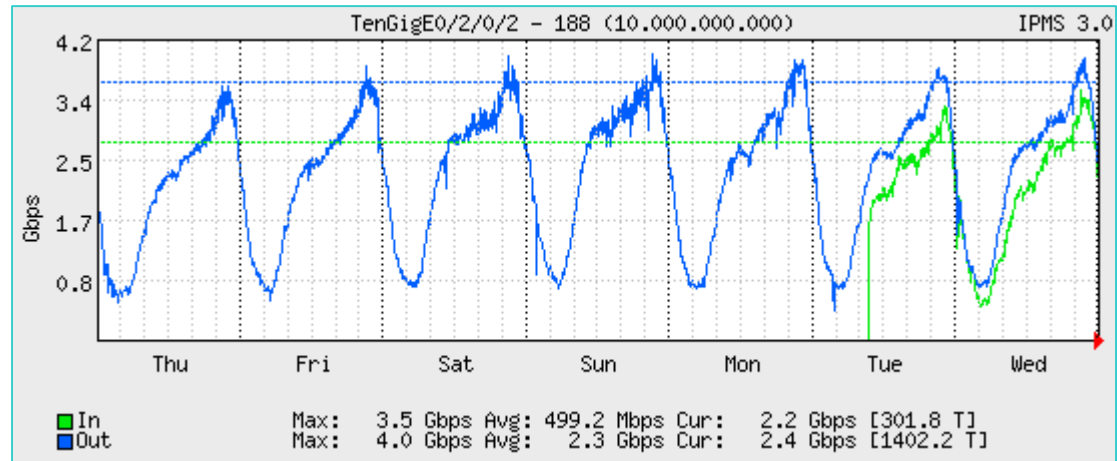

TASA DE OCUPACIÓN DE ENLACES (TOE)

Agosto 2017

Periodo: 01/08/2017 00:00am – 08/08/2017 00:00am

1. TGS 1

2. TGS 2

3. TGS 3

4. TGS 4

5. LAN 1

6. LAN 2

7. C & W 1

8. C & W 2

Resumen del periodo:

Description	Speed	Unit	In-Avg	Out-Avg	In-Peak	Out-Peak	Usage %
TGS_1	10000	mbps	3134.52	18.12	9695.17	37.79	96.95
TGS_2	10000	mbps	2180.67	0.00	4147.48	0.03	41.48
TGS_3	10000	mbps	1790.14	2539.95	3469.43	4375.51	43.76
TGS_4	10000	mbps	1802.29	122.10	3317.36	263.48	33.17
LAN_1	10000	mbps	3102.53	6.01	7335.90	16.75	73.36
LAN_2	10000	mbps	3099.21	0.00	7169.82	1.82	71.70
C&W_1	10000	mbps	3266.77	352.98	5127.03	584.07	51.27
C&W_2	10000	mbps	1214.86	0.00	1969.12	0.01	19.69

8. C&W 2

9. C&W 3

Resumen del periodo:

Description	Speed	Unit	In-Avg	Out-Avg	In-Peak	Out-Peak	Usage %
TGS_1	10000	mbps	3151.45	24.20	5997.83	121.75	59.98
TGS_2	10000	mbps	2405.32	0.00	4348.86	0.02	43.49
TGS_3	10000	mbps	1931.99	2489.62	3569.12	4483.19	44.83
TGS_4	10000	mbps	1850.83	125.65	3409.12	281.04	34.09
LAN_1	10000	mbps	3050.50	6.66	5950.57	16.32	59.51
LAN_2	10000	mbps	3076.87	0.00	7007.73	0.00	70.08
C&W_1	10000	mbps	3379.75	293.00	5052.68	582.80	50.53
C&W_2	10000	mbps	1215.59	0.00	1947.91	0.01	19.48
C&W_3	10000	mbps	775.52	285.15	3330.05	1361.14	33.30