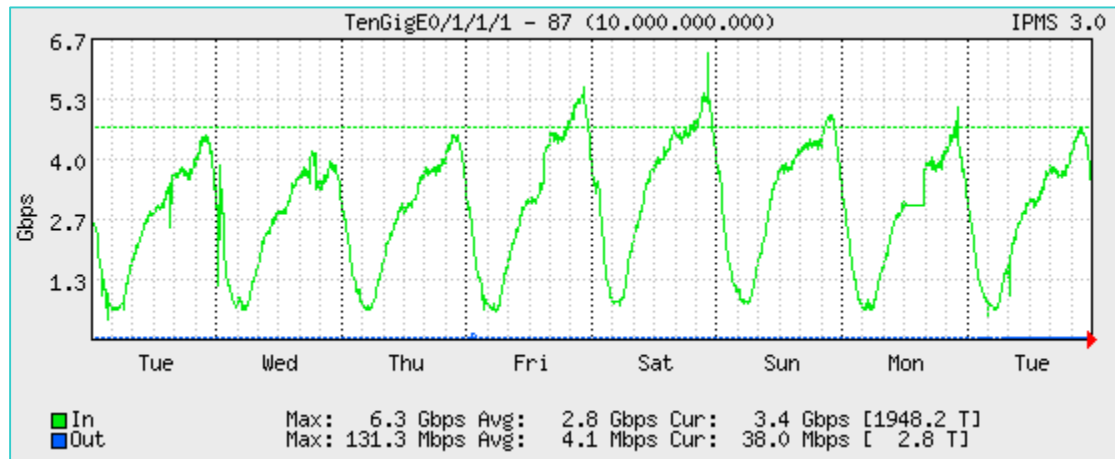

8. C&W 2

9. C&W 3

Resumen del periodo:

Description	Speed	Unit	In-Avg	Out-Avg	In-Peak	Out-Peak	Usage %
TGS_1	10000	mbps	3151.45	24.20	5997.83	121.75	59.98
TGS_2	10000	mbps	2405.32	0.00	4348.86	0.02	43.49
TGS_3	10000	mbps	1931.99	2489.62	3569.12	4483.19	44.83
TGS_4	10000	mbps	1850.83	125.65	3409.12	281.04	34.09
LAN_1	10000	mbps	3050.50	6.66	5950.57	16.32	59.51
LAN_2	10000	mbps	3076.87	0.00	7007.73	0.00	70.08
C&W_1	10000	mbps	3379.75	293.00	5052.68	582.80	50.53
C&W_2	10000	mbps	1215.59	0.00	1947.91	0.01	19.48
C&W_3	10000	mbps	775.52	285.15	3330.05	1361.14	33.30

Periodo: 15/08/2017 00:00am – 22/08/2017 00:00:00am

1. TGS 1

2. TGS 2

3. TGS 3

4. TGS 4

5. LAN 1

6. LAN 2

7. C&W 1

8. C&W 2

9. C&W 3

Resumen del periodo:

Description	Speed	Unit	In-Avg	Out-Avg	In-Peak	Out-Peak	Usage %
TGS_1	10000	mbps	2887.88	21.13	6709.59	62.92	67.10
TGS_2	10000	mbps	2519.21	0.00	5165.61	0.04	51.66
TGS_3	10000	mbps	2906.98	0.53	6335.90	131.30	63.36
TGS_4	10000	mbps	2846.86	13.60	6673.99	55.57	66.74
LAN_1	10000	mbps	2775.86	7.07	7246.46	22.34	72.47
LAN_2	10000	mbps	3478.21	0.04	6193.47	3.79	61.94
C&W_1	10000	mbps	4069.78	36.31	6275.44	80.22	62.75
C&W_2	10000	mbps	1597.79	0.00	4051.96	0.12	40.52
C&W_3	10000	mbps	4312.48	266.05	6980.38	446.60	69.80