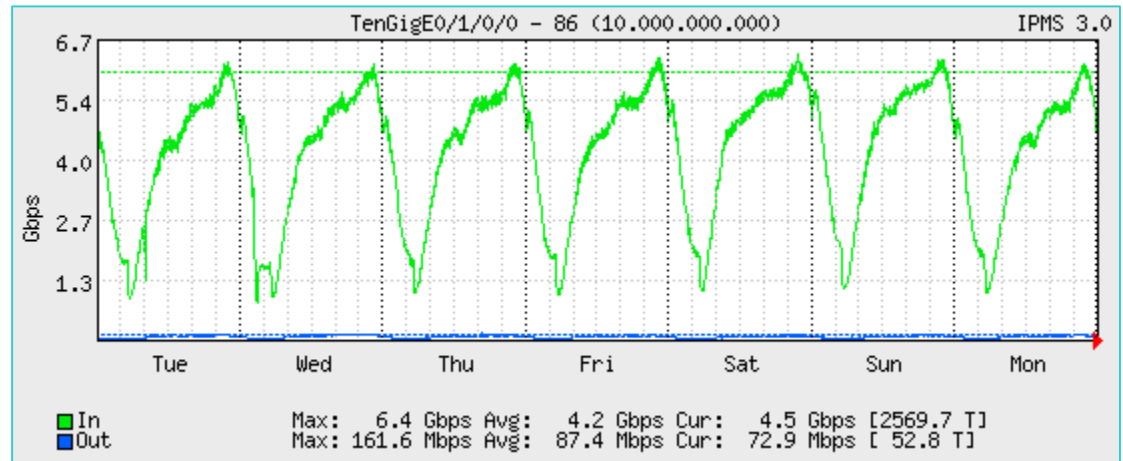

8. C&W 2

9. C&W 3

Resumen del periodo:

Description	Speed	Unit	In-Avg	Out-Avg	In-Peak	Out-Peak	Usage %
TGS_1	10000	mbps	2887.88	21.13	6709.59	62.92	67.10
TGS_2	10000	mbps	2519.21	0.00	5165.61	0.04	51.66
TGS_3	10000	mbps	2906.98	0.53	6335.90	131.30	63.36
TGS_4	10000	mbps	2846.86	13.60	6673.99	55.57	66.74
LAN_1	10000	mbps	2775.86	7.07	7246.46	22.34	72.47
LAN_2	10000	mbps	3478.21	0.04	6193.47	3.79	61.94
C&W_1	10000	mbps	4069.78	36.31	6275.44	80.22	62.75
C&W_2	10000	mbps	1597.79	0.00	4051.96	0.12	40.52
C&W_3	10000	mbps	4312.48	266.05	6980.38	446.60	69.80

Periodo: 22/08/2017 00:00am – 29/08/2017 00:00am

1. TGS 1

2. TGS 2

3. TGS 3

4. TGS4

5. LAN 1

6. LAN 2

7. C&W 1

8. C&W 2

9. C&W 3

Resumen del periodo:

Description	Speed	Unit	In-Avg	Out-Avg	In-Peak	Out-Peak	Usage %
TGS_1	10000	mbps	2887.88	21.13	6709.59	62.92	67.10
TGS_2	10000	mbps	2275.45	0.00	4707.68	0.03	47.08
TGS_3	10000	mbps	2865.05	42.12	4929.95	87.41	49.30
TGS_4	10000	mbps	2826.56	220.96	4958.73	433.98	49.59
LAN_1	10000	mbps	3180.10	6.69	6039.49	19.00	60.40
LAN_2	10000	mbps	4310.64	1.29	9798.45	10.83	97.99
C&W_1	10000	mbps	4247.89	87.50	6389.74	161.65	63.90
C&W_2	10000	mbps	1130.22	0.00	3963.59	0.00	39.64
C&W_3	10000	mbps	4176.71	375.25	6978.04	591.15	69.78