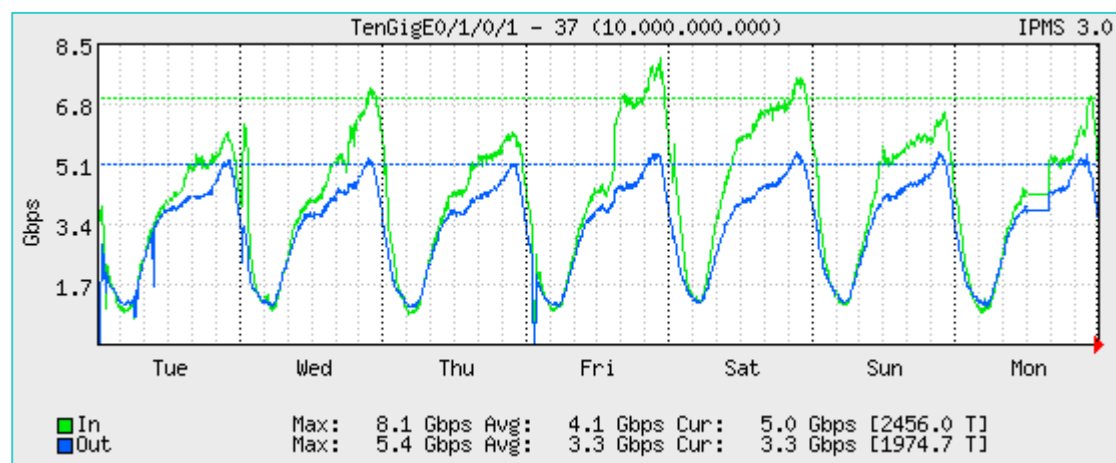

Resumen del periodo:

Description	Speed	Unit	In-Avg	Out-Avg	In-Peak	Out-Peak	Usage %
TGS_1	10000	mbps	3151.45	24.20	5997.83	121.75	59.98
TGS_2	10000	mbps	2405.32	0.00	4348.86	0.02	43.49
TGS_3	10000	mbps	1931.99	2489.62	3569.12	4483.19	44.83
TGS_4	10000	mbps	1850.83	125.65	3409.12	281.04	34.09
LAN_1	10000	mbps	3050.50	6.66	5950.57	16.32	59.51
LAN_2	10000	mbps	3076.87	0.00	7007.73	0.00	70.08
C&W_1	10000	mbps	3379.75	293.00	5052.68	582.80	50.53
C&W_2	10000	mbps	1215.59	0.00	1947.91	0.01	19.48
C&W_3	10000	mbps	775.52	285.15	3330.05	1361.14	33.30

Periodo: 15/08/2017 00:00am – 22/08/2017 00:00:00am

1. TGS 1