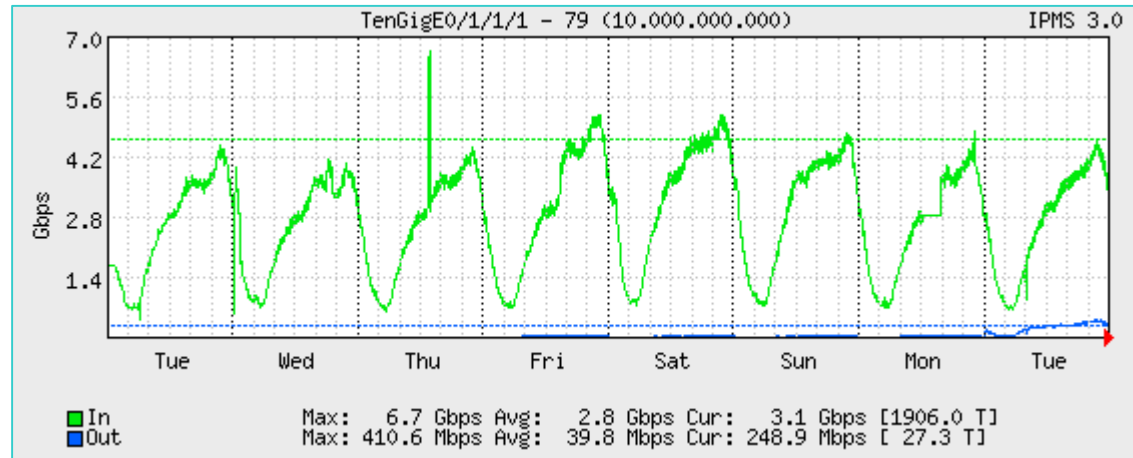

8. C&W 2

9. C&W 3

Resumen del periodo:

Description	Speed	Unit	In-Avg	Out-Avg	In-Peak	Out-Peak	Usage %
TGS_1	10000	mbps	3151.45	24.20	5997.83	121.75	59.98
TGS_2	10000	mbps	2405.32	0.00	4348.86	0.02	43.49
TGS_3	10000	mbps	1931.99	2489.62	3569.12	4483.19	44.83
TGS_4	10000	mbps	1850.83	125.65	3409.12	281.04	34.09
LAN_1	10000	mbps	3050.50	6.66	5950.57	16.32	59.51
LAN_2	10000	mbps	3076.87	0.00	7007.73	0.00	70.08
C&W_1	10000	mbps	3379.75	293.00	5052.68	582.80	50.53
C&W_2	10000	mbps	1215.59	0.00	1947.91	0.01	19.48
C&W_3	10000	mbps	775.52	285.15	3330.05	1361.14	33.30

Periodo: 15/08/2017 00:00am – 22/08/2017 00:00:00am

1. TGS 1

2. TGS 2

3. TGS 3

4. TGS 4

5. LAN 1

6. LAN 2

7. C&W 1

8. C&W 2

9. C&W 3

Resumen del periodo:

Description	Speed	Unit	In-Avg	Out-Avg	In-Peak	Out-Peak	Usage %
TGS_1	10000	mbps	2887.88	21.13	6709.59	62.92	67.10
TGS_2	10000	mbps	2519.21	0.00	5165.61	0.04	51.66
TGS_3	10000	mbps	2906.98	0.53	6335.90	131.30	63.36
TGS_4	10000	mbps	2846.86	13.60	6673.99	55.57	66.74
LAN_1	10000	mbps	2775.86	7.07	7246.46	22.34	72.47
LAN_2	10000	mbps	3478.21	0.04	6193.47	3.79	61.94
C&W_1	10000	mbps	4069.78	36.31	6275.44	80.22	62.75
C&W_2	10000	mbps	1597.79	0.00	4051.96	0.12	40.52
C&W_3	10000	mbps	4312.48	266.05	6980.38	446.60	69.80