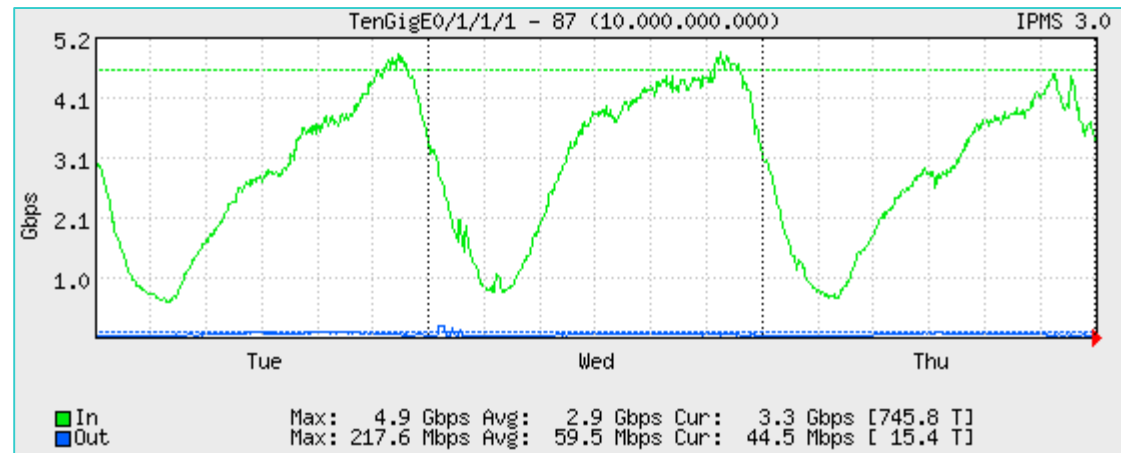

8. C&W 2

9. C&W 3

Resumen del periodo:

Description	Speed	Unit	In-Avg	Out-Avg	In-Peak	Out-Peak	Usage %
TGS_1	10000	mbps	2887.88	21.13	6709.59	62.92	67.10
TGS_2	10000	mbps	2275.45	0.00	4707.68	0.03	47.08
TGS_3	10000	mbps	2865.05	42.12	4929.95	87.41	49.30
TGS_4	10000	mbps	2826.56	220.96	4958.73	433.98	49.59
LAN_1	10000	mbps	3180.10	6.69	6039.49	19.00	60.40
LAN_2	10000	mbps	4310.64	1.29	9798.45	10.83	97.99
C&W_1	10000	mbps	4247.89	87.50	6389.74	161.65	63.90
C&W_2	10000	mbps	1130.22	0.00	3963.59	0.00	39.64
C&W_3	10000	mbps	4176.71	375.25	6978.04	591.15	69.78

Periodo: 29/07/2017 00:00am – 01/08/2017 00:00am

1. TGS 1

2. TGS 2

3. TGS 3

4. TGS 4

5. LAN 1

6. LAN 2

7. C&W 1

8. C&W 2

9. C&W 3

Resumen del periodo:

Description	Speed	Unit	In-Avg	Out-Avg	In-Peak	Out-Peak	Usage %
LAN_1	10000	mbps	3383.83	8.28	5761.68	20.76	57.62
LAN_2	10000	mbps	4313.58	0.97	7604.22	6.20	76.04
TGS_1	10000	mbps	3228.82	27.53	5147.55	48.21	51.48
TGS_2	10000	mbps	3244.65	0.01	6593.90	0.10	65.94
TGS_3	10000	mbps	2723.00	57.74	4928.72	205.05	49.29
TGS_4	10000	mbps	2629.91	200.62	4642.60	373.52	46.43
C&W_1	10000	mbps	4030.28	108.47	6185.83	172.27	61.86
C&W_2	10000	mbps	1781.12	0.00	2956.69	0.01	29.57
C&W_3	10000	mbps	2729.53	378.72	4859.25	588.12	48.59