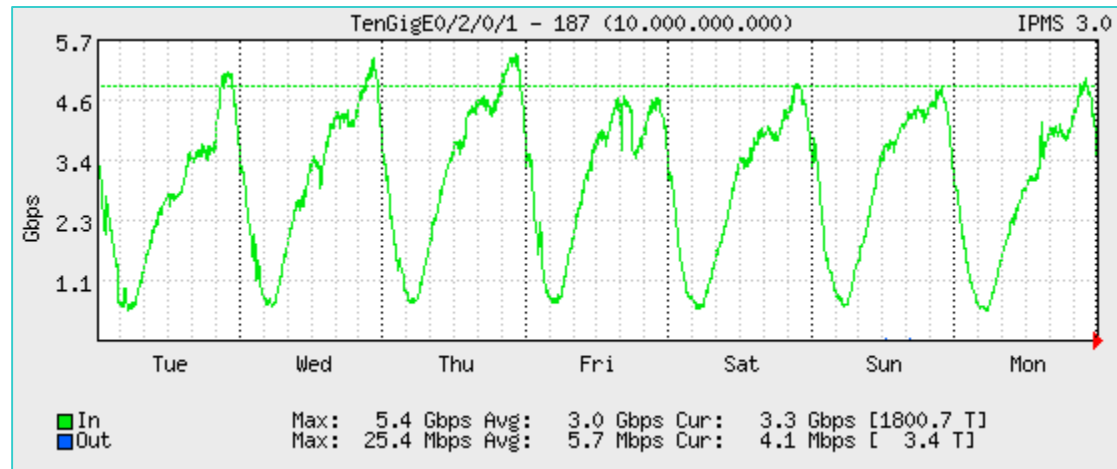

TASA DE OCUPACIÓN DE ENLACES (TOE)

Agosto 2017

Periodo: 01/08/2017 00:00am – 08/08/2017 00:00am

1. TGS 1

2. TGS 2

3. TGS 3

4. TGS 4

5. LAN 1

6. LAN 2

7. C & W 1

8. C & W 2

Resumen del periodo:

Description	Speed	Unit	In-Avg	Out-Avg	In-Peak	Out-Peak	Usage %
TGS_1	10000	mbps	3134.52	18.12	9695.17	37.79	96.95
TGS_2	10000	mbps	2180.67	0.00	4147.48	0.03	41.48
TGS_3	10000	mbps	1790.14	2539.95	3469.43	4375.51	43.76
TGS_4	10000	mbps	1802.29	122.10	3317.36	263.48	33.17
LAN_1	10000	mbps	3102.53	6.01	7335.90	16.75	73.36
LAN_2	10000	mbps	3099.21	0.00	7169.82	1.82	71.70
C&W_1	10000	mbps	3266.77	352.98	5127.03	584.07	51.27
C&W_2	10000	mbps	1214.86	0.00	1969.12	0.01	19.69