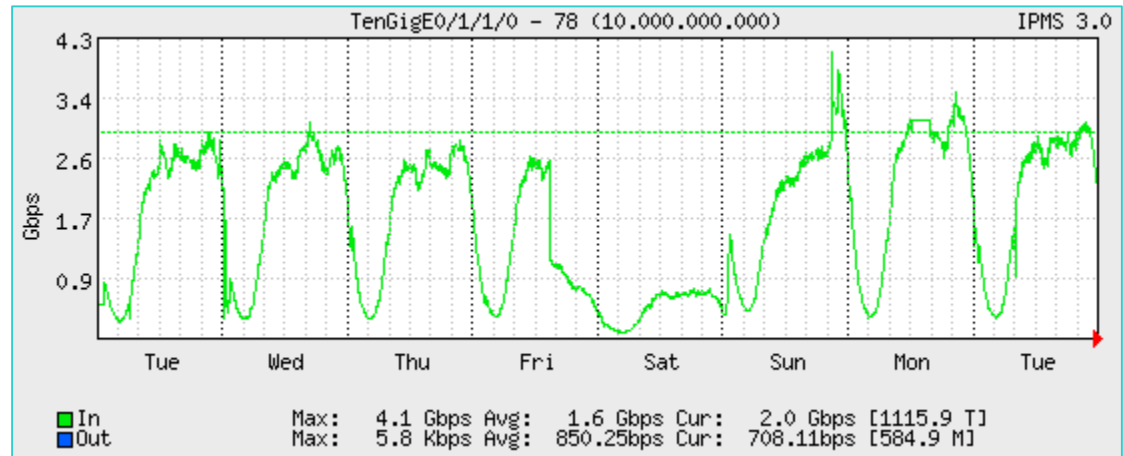

8. C&W 2

9. C&W 3

Resumen del periodo:

Description	Speed	Unit	In-Avg	Out-Avg	In-Peak	Out-Peak	Usage %
TGS_1	10000	mbps	3151.45	24.20	5997.83	121.75	59.98
TGS_2	10000	mbps	2405.32	0.00	4348.86	0.02	43.49
TGS_3	10000	mbps	1931.99	2489.62	3569.12	4483.19	44.83
TGS_4	10000	mbps	1850.83	125.65	3409.12	281.04	34.09
LAN_1	10000	mbps	3050.50	6.66	5950.57	16.32	59.51
LAN_2	10000	mbps	3076.87	0.00	7007.73	0.00	70.08
C&W_1	10000	mbps	3379.75	293.00	5052.68	582.80	50.53
C&W_2	10000	mbps	1215.59	0.00	1947.91	0.01	19.48
C&W_3	10000	mbps	775.52	285.15	3330.05	1361.14	33.30

Periodo: 15/08/2017 00:00am – 22/08/2017 00:00:00am

1. TGS 1

2. TGS 2

3. TGS 3

4. TGS 4

5. LAN 1

6. LAN 2

7. C&W 1

8. C&W 2

9. C&W 3

Resumen del periodo:

Description	Speed	Unit	In-Avg	Out-Avg	In-Peak	Out-Peak	Usage %
TGS_1	10000	mbps	2887.88	21.13	6709.59	62.92	67.10
TGS_2	10000	mbps	2519.21	0.00	5165.61	0.04	51.66
TGS_3	10000	mbps	2906.98	0.53	6335.90	131.30	63.36
TGS_4	10000	mbps	2846.86	13.60	6673.99	55.57	66.74
LAN_1	10000	mbps	2775.86	7.07	7246.46	22.34	72.47
LAN_2	10000	mbps	3478.21	0.04	6193.47	3.79	61.94
C&W_1	10000	mbps	4069.78	36.31	6275.44	80.22	62.75
C&W_2	10000	mbps	1597.79	0.00	4051.96	0.12	40.52
C&W_3	10000	mbps	4312.48	266.05	6980.38	446.60	69.80