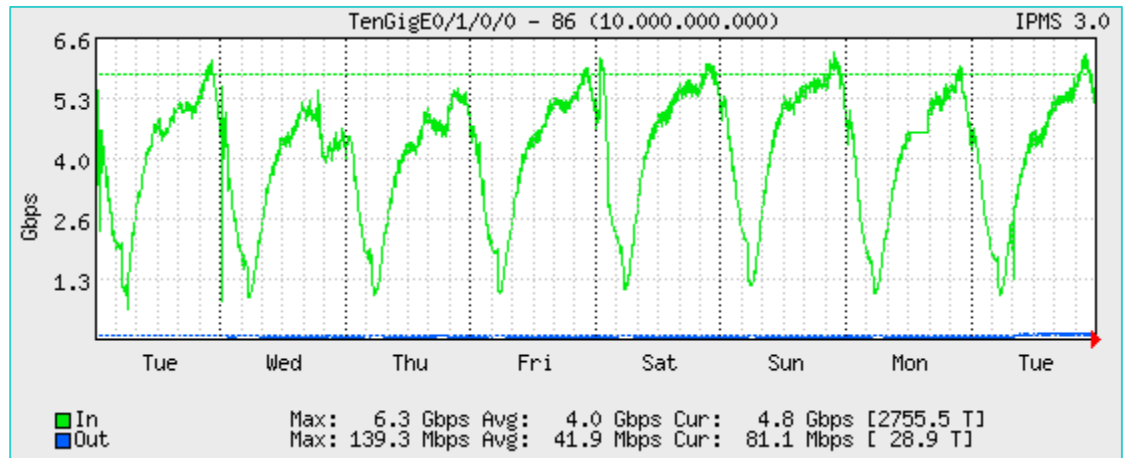

8. C&W 2

9. C&W 3

Resumen del periodo:

Description	Speed	Unit	In-Avg	Out-Avg	In-Peak	Out-Peak	Usage %
TGS_1	10000	mbps	3151.45	24.20	5997.83	121.75	59.98
TGS_2	10000	mbps	2405.32	0.00	4348.86	0.02	43.49
TGS_3	10000	mbps	1931.99	2489.62	3569.12	4483.19	44.83
TGS_4	10000	mbps	1850.83	125.65	3409.12	281.04	34.09
LAN_1	10000	mbps	3050.50	6.66	5950.57	16.32	59.51
LAN_2	10000	mbps	3076.87	0.00	7007.73	0.00	70.08
C&W_1	10000	mbps	3379.75	293.00	5052.68	582.80	50.53
C&W_2	10000	mbps	1215.59	0.00	1947.91	0.01	19.48
C&W_3	10000	mbps	775.52	285.15	3330.05	1361.14	33.30

Periodo: 15/08/2017 00:00am – 22/08/2017 00:00:00am

1. TGS 1

2. TGS 2

3. TGS 3

4. TGS 4

5. LAN 1

6. LAN 2

7. C&W 1

8. C&W 2

9. C&W 3

Resumen del periodo:

Description	Speed	Unit	In-Avg	Out-Avg	In-Peak	Out-Peak	Usage %
TGS_1	10000	mbps	2887.88	21.13	6709.59	62.92	67.10
TGS_2	10000	mbps	2519.21	0.00	5165.61	0.04	51.66
TGS_3	10000	mbps	2906.98	0.53	6335.90	131.30	63.36
TGS_4	10000	mbps	2846.86	13.60	6673.99	55.57	66.74
LAN_1	10000	mbps	2775.86	7.07	7246.46	22.34	72.47
LAN_2	10000	mbps	3478.21	0.04	6193.47	3.79	61.94
C&W_1	10000	mbps	4069.78	36.31	6275.44	80.22	62.75
C&W_2	10000	mbps	1597.79	0.00	4051.96	0.12	40.52
C&W_3	10000	mbps	4312.48	266.05	6980.38	446.60	69.80