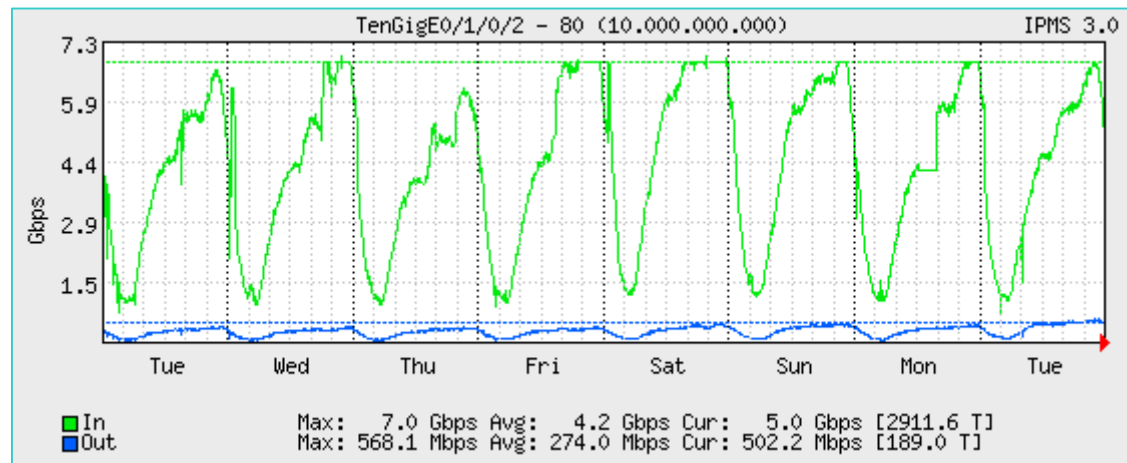

8. C&W 2

9. C&W 3

Resumen del periodo:

Description	Speed	Unit	In-Avg	Out-Avg	In-Peak	Out-Peak	Usage %
TGS_1	10000	mbps	3151.45	24.20	5997.83	121.75	59.98
TGS_2	10000	mbps	2405.32	0.00	4348.86	0.02	43.49
TGS_3	10000	mbps	1931.99	2489.62	3569.12	4483.19	44.83
TGS_4	10000	mbps	1850.83	125.65	3409.12	281.04	34.09
LAN_1	10000	mbps	3050.50	6.66	5950.57	16.32	59.51
LAN_2	10000	mbps	3076.87	0.00	7007.73	0.00	70.08
C&W_1	10000	mbps	3379.75	293.00	5052.68	582.80	50.53
C&W_2	10000	mbps	1215.59	0.00	1947.91	0.01	19.48
C&W_3	10000	mbps	775.52	285.15	3330.05	1361.14	33.30

Periodo: 15/08/2017 00:00am – 22/08/2017 00:00:00am

1. TGS 1

2. TGS 2

3. TGS 3

4. TGS 4

5. LAN 1

6. LAN 2

7. C&W 1

8. C&W 2

9. C&W 3

Resumen del periodo:

Description	Speed	Unit	In-Avg	Out-Avg	In-Peak	Out-Peak	Usage %
TGS_1	10000	mbps	2887.88	21.13	6709.59	62.92	67.10
TGS_2	10000	mbps	2519.21	0.00	5165.61	0.04	51.66
TGS_3	10000	mbps	2906.98	0.53	6335.90	131.30	63.36
TGS_4	10000	mbps	2846.86	13.60	6673.99	55.57	66.74
LAN_1	10000	mbps	2775.86	7.07	7246.46	22.34	72.47
LAN_2	10000	mbps	3478.21	0.04	6193.47	3.79	61.94
C&W_1	10000	mbps	4069.78	36.31	6275.44	80.22	62.75
C&W_2	10000	mbps	1597.79	0.00	4051.96	0.12	40.52
C&W_3	10000	mbps	4312.48	266.05	6980.38	446.60	69.80