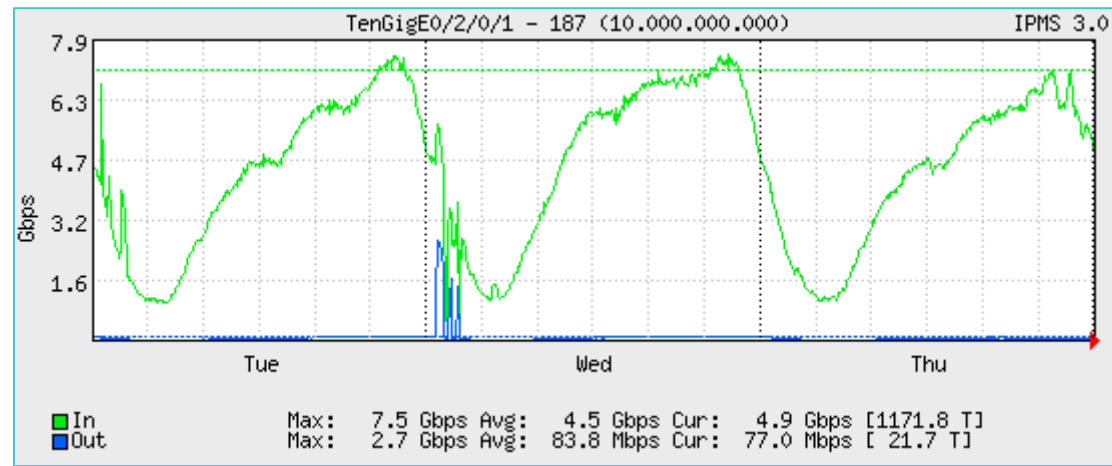

8. C&W 2

9. C&W 3

Resumen del periodo:

Description	Speed	Unit	In-Avg	Out-Avg	In-Peak	Out-Peak	Usage %
TGS_1	10000	mbps	2887.88	21.13	6709.59	62.92	67.10
TGS_2	10000	mbps	2275.45	0.00	4707.68	0.03	47.08
TGS_3	10000	mbps	2865.05	42.12	4929.95	87.41	49.30
TGS_4	10000	mbps	2826.56	220.96	4958.73	433.98	49.59
LAN_1	10000	mbps	3180.10	6.69	6039.49	19.00	60.40
LAN_2	10000	mbps	4310.64	1.29	9798.45	10.83	97.99
C&W_1	10000	mbps	4247.89	87.50	6389.74	161.65	63.90
C&W_2	10000	mbps	1130.22	0.00	3963.59	0.00	39.64
C&W_3	10000	mbps	4176.71	375.25	6978.04	591.15	69.78

Periodo: 29/07/2017 00:00am – 01/08/2017 00:00am

1. TGS 1

2. TGS 2

3. TGS 3

4. TGS 4

5. LAN 1

6. LAN 2

7. C&W 1

8. C&W 2

9. C&W 3

Resumen del periodo:

Description	Speed	Unit	In-Avg	Out-Avg	In-Peak	Out-Peak	Usage %
LAN_1	10000	mbps	3383.83	8.28	5761.68	20.76	57.62
LAN_2	10000	mbps	4313.58	0.97	7604.22	6.20	76.04
TGS_1	10000	mbps	3228.82	27.53	5147.55	48.21	51.48
TGS_2	10000	mbps	3244.65	0.01	6593.90	0.10	65.94
TGS_3	10000	mbps	2723.00	57.74	4928.72	205.05	49.29
TGS_4	10000	mbps	2629.91	200.62	4642.60	373.52	46.43
C&W_1	10000	mbps	4030.28	108.47	6185.83	172.27	61.86
C&W_2	10000	mbps	1781.12	0.00	2956.69	0.01	29.57
C&W_3	10000	mbps	2729.53	378.72	4859.25	588.12	48.59