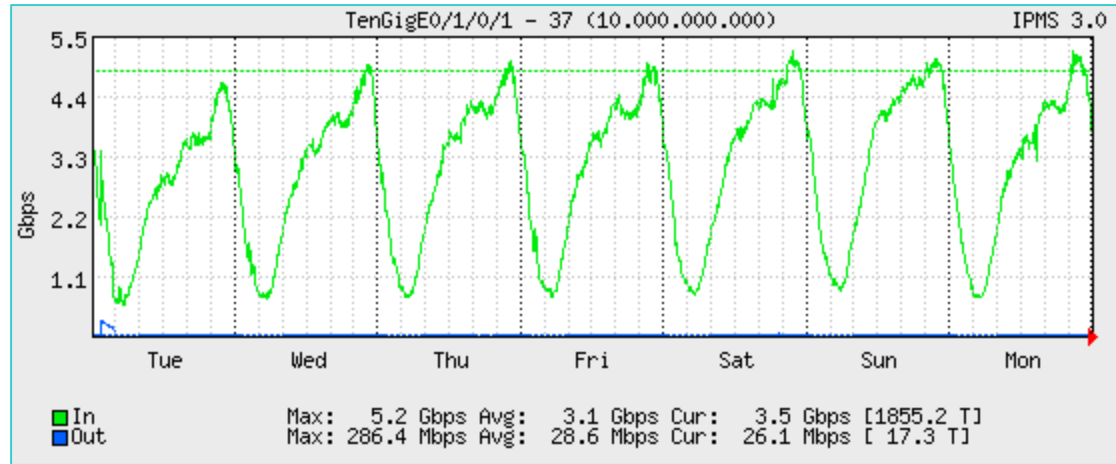

TASA DE OCUPACIÓN DE ENLACES (TOE)

Agosto 2017

Periodo: 01/08/2017 00:00am – 08/08/2017 00:00am

1. TGS 1

2. TGS 2

3. TGS 3

4. TGS 4

5. LAN 1

6. LAN 2

7. C & W 1

8. C & W 2

Resumen del periodo:

Description	Speed	Unit	In-Avg	Out-Avg	In-Peak	Out-Peak	Usage %
TGS_1	10000	mbps	3134.52	18.12	9695.17	37.79	96.95
TGS_2	10000	mbps	2180.67	0.00	4147.48	0.03	41.48
TGS_3	10000	mbps	1790.14	2539.95	3469.43	4375.51	43.76
TGS_4	10000	mbps	1802.29	122.10	3317.36	263.48	33.17
LAN_1	10000	mbps	3102.53	6.01	7335.90	16.75	73.36
LAN_2	10000	mbps	3099.21	0.00	7169.82	1.82	71.70
C&W_1	10000	mbps	3266.77	352.98	5127.03	584.07	51.27
C&W_2	10000	mbps	1214.86	0.00	1969.12	0.01	19.69

8. C&W 2

9. C&W 3

Resumen del periodo:

Description	Speed	Unit	In-Avg	Out-Avg	In-Peak	Out-Peak	Usage %
TGS_1	10000	mbps	3151.45	24.20	5997.83	121.75	59.98
TGS_2	10000	mbps	2405.32	0.00	4348.86	0.02	43.49
TGS_3	10000	mbps	1931.99	2489.62	3569.12	4483.19	44.83
TGS_4	10000	mbps	1850.83	125.65	3409.12	281.04	34.09
LAN_1	10000	mbps	3050.50	6.66	5950.57	16.32	59.51
LAN_2	10000	mbps	3076.87	0.00	7007.73	0.00	70.08
C&W_1	10000	mbps	3379.75	293.00	5052.68	582.80	50.53
C&W_2	10000	mbps	1215.59	0.00	1947.91	0.01	19.48
C&W_3	10000	mbps	775.52	285.15	3330.05	1361.14	33.30