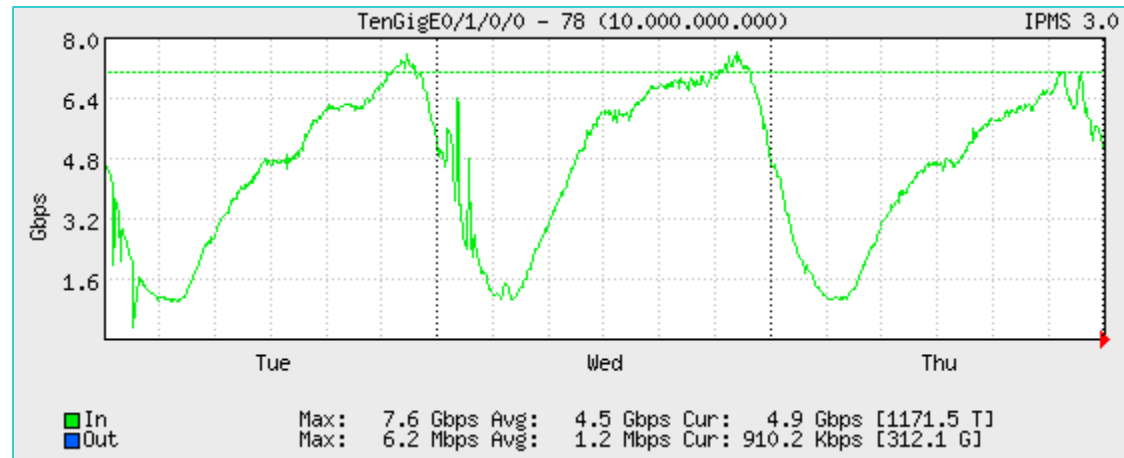

8. C&W 2

9. C&W 3

Resumen del periodo:

Description	Speed	Unit	In-Avg	Out-Avg	In-Peak	Out-Peak	Usage %
TGS_1	10000	mbps	2887.88	21.13	6709.59	62.92	67.10
TGS_2	10000	mbps	2275.45	0.00	4707.68	0.03	47.08
TGS_3	10000	mbps	2865.05	42.12	4929.95	87.41	49.30
TGS_4	10000	mbps	2826.56	220.96	4958.73	433.98	49.59
LAN_1	10000	mbps	3180.10	6.69	6039.49	19.00	60.40
LAN_2	10000	mbps	4310.64	1.29	9798.45	10.83	97.99
C&W_1	10000	mbps	4247.89	87.50	6389.74	161.65	63.90
C&W_2	10000	mbps	1130.22	0.00	3963.59	0.00	39.64
C&W_3	10000	mbps	4176.71	375.25	6978.04	591.15	69.78

Periodo: 29/07/2017 00:00am – 01/08/2017 00:00am

1. TGS 1

2. TGS 2

3. TGS 3

4. TGS 4

5. LAN 1

6. LAN 2

7. C&W 1

8. C&W 2

9. C&W 3

Resumen del periodo:

Description	Speed	Unit	In-Avg	Out-Avg	In-Peak	Out-Peak	Usage %
LAN_1	10000	mbps	3383.83	8.28	5761.68	20.76	57.62
LAN_2	10000	mbps	4313.58	0.97	7604.22	6.20	76.04
TGS_1	10000	mbps	3228.82	27.53	5147.55	48.21	51.48
TGS_2	10000	mbps	3244.65	0.01	6593.90	0.10	65.94
TGS_3	10000	mbps	2723.00	57.74	4928.72	205.05	49.29
TGS_4	10000	mbps	2629.91	200.62	4642.60	373.52	46.43
C&W_1	10000	mbps	4030.28	108.47	6185.83	172.27	61.86
C&W_2	10000	mbps	1781.12	0.00	2956.69	0.01	29.57
C&W_3	10000	mbps	2729.53	378.72	4859.25	588.12	48.59