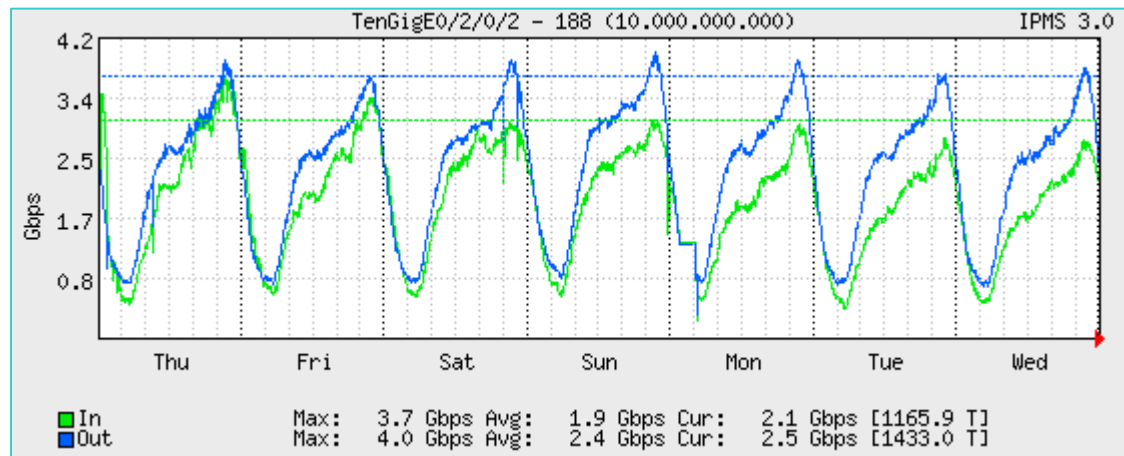

6. LAN 2

7. C & W 1

8. C & W 2

Resumen del periodo:

Description	Speed	Unit	In-Avg	Out-Avg	In-Peak	Out-Peak	Usage %
TGS_1	10000	mbps	3134.52	18.12	9695.17	37.79	96.95
TGS_2	10000	mbps	2180.67	0.00	4147.48	0.03	41.48
TGS_3	10000	mbps	1790.14	2539.95	3469.43	4375.51	43.76
TGS_4	10000	mbps	1802.29	122.10	3317.36	263.48	33.17
LAN_1	10000	mbps	3102.53	6.01	7335.90	16.75	73.36
LAN_2	10000	mbps	3099.21	0.00	7169.82	1.82	71.70
C&W_1	10000	mbps	3266.77	352.98	5127.03	584.07	51.27
C&W_2	10000	mbps	1214.86	0.00	1969.12	0.01	19.69

Periodo: 08/08/2016 00:00am – 15/08/2016 00:00am

1. TGS 1

2. TGS 2

3. TGS 3

4. TGS 4

5. LAN 1

6. LAN 2

7. C&W 1

8. C&W 2

9. C&W 3

Resumen del periodo:

Description	Speed	Unit	In-Avg	Out-Avg	In-Peak	Out-Peak	Usage %
TGS_1	10000	mbps	3151.45	24.20	5997.83	121.75	59.98
TGS_2	10000	mbps	2405.32	0.00	4348.86	0.02	43.49
TGS_3	10000	mbps	1931.99	2489.62	3569.12	4483.19	44.83
TGS_4	10000	mbps	1850.83	125.65	3409.12	281.04	34.09
LAN_1	10000	mbps	3050.50	6.66	5950.57	16.32	59.51
LAN_2	10000	mbps	3076.87	0.00	7007.73	0.00	70.08
C&W_1	10000	mbps	3379.75	293.00	5052.68	582.80	50.53
C&W_2	10000	mbps	1215.59	0.00	1947.91	0.01	19.48
C&W_3	10000	mbps	775.52	285.15	3330.05	1361.14	33.30