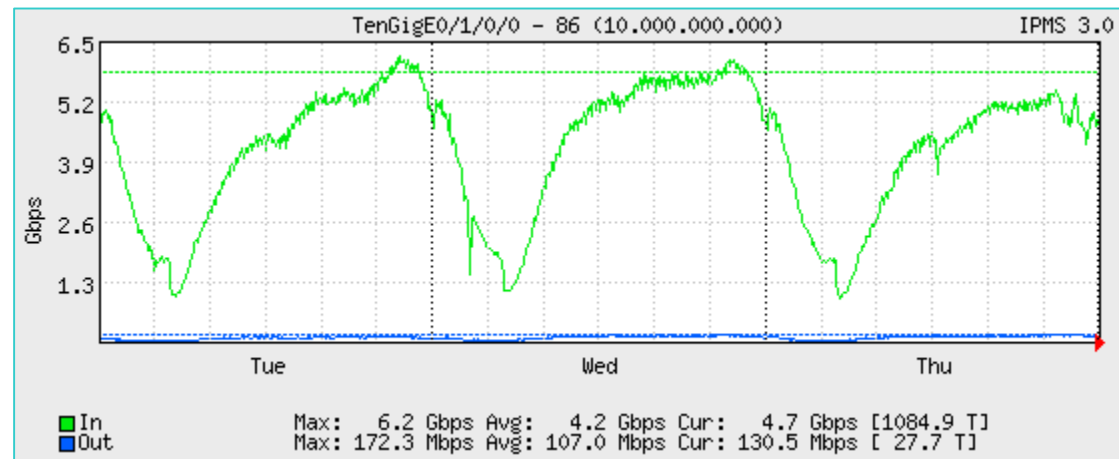

8. C&W 2

9. C&W 3

Resumen del periodo:

Description	Speed	Unit	In-Avg	Out-Avg	In-Peak	Out-Peak	Usage %
TGS_1	10000	mbps	2887.88	21.13	6709.59	62.92	67.10
TGS_2	10000	mbps	2275.45	0.00	4707.68	0.03	47.08
TGS_3	10000	mbps	2865.05	42.12	4929.95	87.41	49.30
TGS_4	10000	mbps	2826.56	220.96	4958.73	433.98	49.59
LAN_1	10000	mbps	3180.10	6.69	6039.49	19.00	60.40
LAN_2	10000	mbps	4310.64	1.29	9798.45	10.83	97.99
C&W_1	10000	mbps	4247.89	87.50	6389.74	161.65	63.90
C&W_2	10000	mbps	1130.22	0.00	3963.59	0.00	39.64
C&W_3	10000	mbps	4176.71	375.25	6978.04	591.15	69.78

Periodo: 29/07/2017 00:00am – 01/08/2017 00:00am

1. TGS 1

2. TGS 2

3. TGS 3

4. TGS 4

5. LAN 1

6. LAN 2

7. C&W 1

8. C&W 2

9. C&W 3

Resumen del periodo:

Description	Speed	Unit	In-Avg	Out-Avg	In-Peak	Out-Peak	Usage %
LAN_1	10000	mbps	3383.83	8.28	5761.68	20.76	57.62
LAN_2	10000	mbps	4313.58	0.97	7604.22	6.20	76.04
TGS_1	10000	mbps	3228.82	27.53	5147.55	48.21	51.48
TGS_2	10000	mbps	3244.65	0.01	6593.90	0.10	65.94
TGS_3	10000	mbps	2723.00	57.74	4928.72	205.05	49.29
TGS_4	10000	mbps	2629.91	200.62	4642.60	373.52	46.43
C&W_1	10000	mbps	4030.28	108.47	6185.83	172.27	61.86
C&W_2	10000	mbps	1781.12	0.00	2956.69	0.01	29.57
C&W_3	10000	mbps	2729.53	378.72	4859.25	588.12	48.59