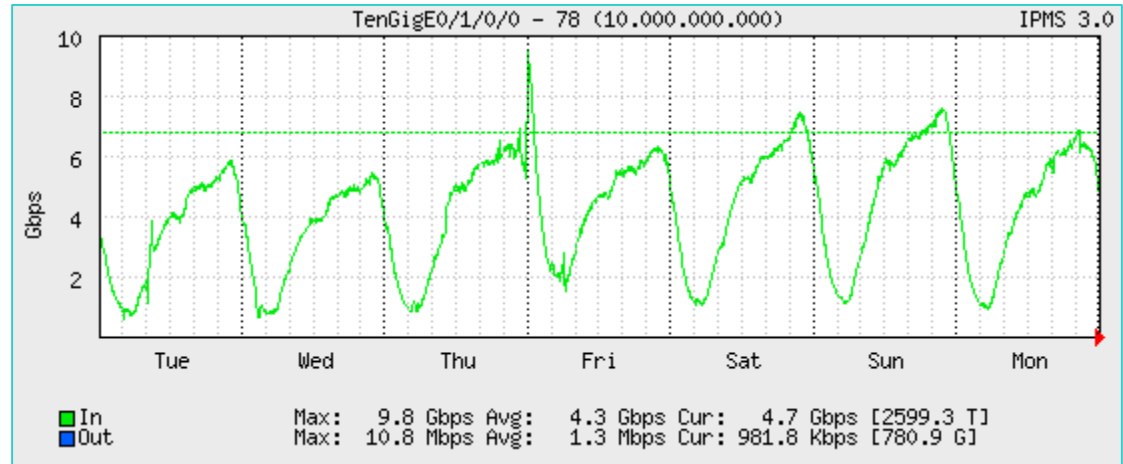

8. C&W 2

9. C&W 3

Resumen del periodo:

Description	Speed	Unit	In-Avg	Out-Avg	In-Peak	Out-Peak	Usage %
TGS_1	10000	mbps	2887.88	21.13	6709.59	62.92	67.10
TGS_2	10000	mbps	2519.21	0.00	5165.61	0.04	51.66
TGS_3	10000	mbps	2906.98	0.53	6335.90	131.30	63.36
TGS_4	10000	mbps	2846.86	13.60	6673.99	55.57	66.74
LAN_1	10000	mbps	2775.86	7.07	7246.46	22.34	72.47
LAN_2	10000	mbps	3478.21	0.04	6193.47	3.79	61.94
C&W_1	10000	mbps	4069.78	36.31	6275.44	80.22	62.75
C&W_2	10000	mbps	1597.79	0.00	4051.96	0.12	40.52
C&W_3	10000	mbps	4312.48	266.05	6980.38	446.60	69.80

Periodo: 22/08/2017 00:00am – 29/08/2017 00:00am

1. TGS 1

2. TGS 2

3. TGS 3

4. TGS4

5. LAN 1

6. LAN 2

7. C&W 1

8. C&W 2

9. C&W 3

Resumen del periodo:

Description	Speed	Unit	In-Avg	Out-Avg	In-Peak	Out-Peak	Usage %
TGS_1	10000	mbps	2887.88	21.13	6709.59	62.92	67.10
TGS_2	10000	mbps	2275.45	0.00	4707.68	0.03	47.08
TGS_3	10000	mbps	2865.05	42.12	4929.95	87.41	49.30
TGS_4	10000	mbps	2826.56	220.96	4958.73	433.98	49.59
LAN_1	10000	mbps	3180.10	6.69	6039.49	19.00	60.40
LAN_2	10000	mbps	4310.64	1.29	9798.45	10.83	97.99
C&W_1	10000	mbps	4247.89	87.50	6389.74	161.65	63.90
C&W_2	10000	mbps	1130.22	0.00	3963.59	0.00	39.64
C&W_3	10000	mbps	4176.71	375.25	6978.04	591.15	69.78