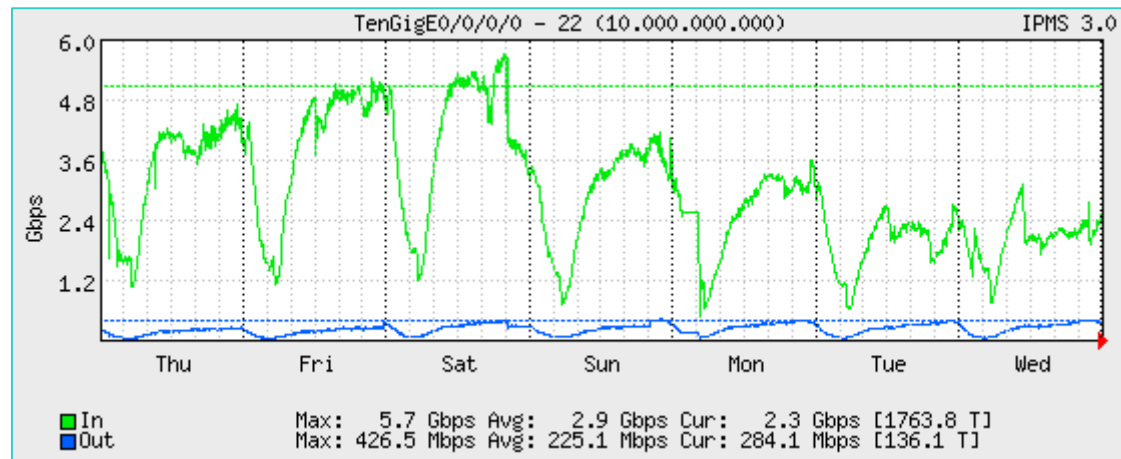

6. LAN 2

7. C & W 1

8. C & W 2

Resumen del periodo:

Description	Speed	Unit	In-Avg	Out-Avg	In-Peak	Out-Peak	Usage %
TGS_1	10000	mbps	3134.52	18.12	9695.17	37.79	96.95
TGS_2	10000	mbps	2180.67	0.00	4147.48	0.03	41.48
TGS_3	10000	mbps	1790.14	2539.95	3469.43	4375.51	43.76
TGS_4	10000	mbps	1802.29	122.10	3317.36	263.48	33.17
LAN_1	10000	mbps	3102.53	6.01	7335.90	16.75	73.36
LAN_2	10000	mbps	3099.21	0.00	7169.82	1.82	71.70
C&W_1	10000	mbps	3266.77	352.98	5127.03	584.07	51.27
C&W_2	10000	mbps	1214.86	0.00	1969.12	0.01	19.69

Periodo: 08/08/2016 00:00am – 15/08/2016 00:00am

1. TGS 1

2. TGS 2

3. TGS 3

4. TGS 4

5. LAN 1

6. LAN 2

7. C&W 1

8. C&W 2

9. C&W 3

Resumen del periodo:

Description	Speed	Unit	In-Avg	Out-Avg	In-Peak	Out-Peak	Usage %
TGS_1	10000	mbps	3151.45	24.20	5997.83	121.75	59.98
TGS_2	10000	mbps	2405.32	0.00	4348.86	0.02	43.49
TGS_3	10000	mbps	1931.99	2489.62	3569.12	4483.19	44.83
TGS_4	10000	mbps	1850.83	125.65	3409.12	281.04	34.09
LAN_1	10000	mbps	3050.50	6.66	5950.57	16.32	59.51
LAN_2	10000	mbps	3076.87	0.00	7007.73	0.00	70.08
C&W_1	10000	mbps	3379.75	293.00	5052.68	582.80	50.53
C&W_2	10000	mbps	1215.59	0.00	1947.91	0.01	19.48
C&W_3	10000	mbps	775.52	285.15	3330.05	1361.14	33.30