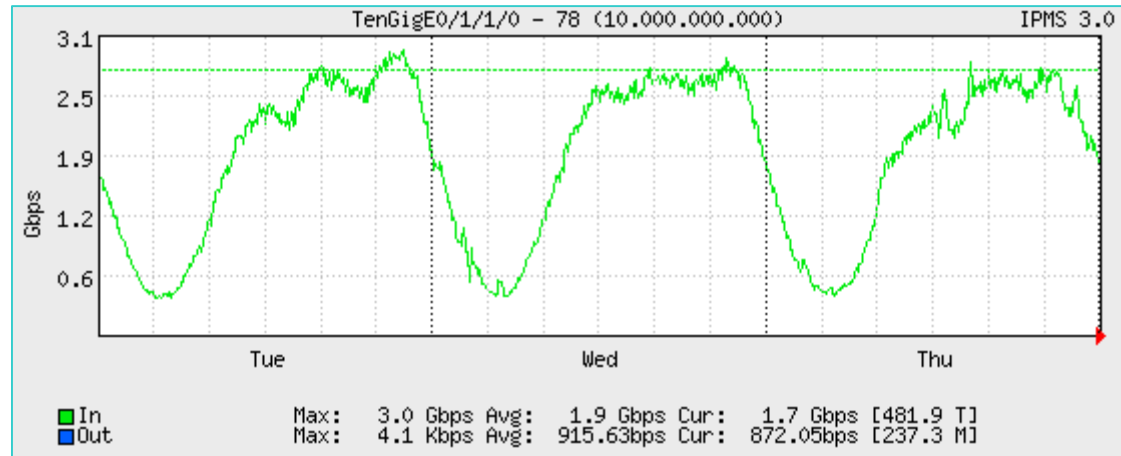

8. C&W 2

9. C&W 3

Resumen del periodo:

Description	Speed	Unit	In-Avg	Out-Avg	In-Peak	Out-Peak	Usage %
TGS_1	10000	mbps	2887.88	21.13	6709.59	62.92	67.10
TGS_2	10000	mbps	2275.45	0.00	4707.68	0.03	47.08
TGS_3	10000	mbps	2865.05	42.12	4929.95	87.41	49.30
TGS_4	10000	mbps	2826.56	220.96	4958.73	433.98	49.59
LAN_1	10000	mbps	3180.10	6.69	6039.49	19.00	60.40
LAN_2	10000	mbps	4310.64	1.29	9798.45	10.83	97.99
C&W_1	10000	mbps	4247.89	87.50	6389.74	161.65	63.90
C&W_2	10000	mbps	1130.22	0.00	3963.59	0.00	39.64
C&W_3	10000	mbps	4176.71	375.25	6978.04	591.15	69.78

Periodo: 29/07/2017 00:00am – 01/08/2017 00:00am

1. TGS 1

2. TGS 2

3. TGS 3

4. TGS 4

5. LAN 1

6. LAN 2

7. C&W 1

8. C&W 2

9. C&W 3

Resumen del periodo:

Description	Speed	Unit	In-Avg	Out-Avg	In-Peak	Out-Peak	Usage %
LAN_1	10000	mbps	3383.83	8.28	5761.68	20.76	57.62
LAN_2	10000	mbps	4313.58	0.97	7604.22	6.20	76.04
TGS_1	10000	mbps	3228.82	27.53	5147.55	48.21	51.48
TGS_2	10000	mbps	3244.65	0.01	6593.90	0.10	65.94
TGS_3	10000	mbps	2723.00	57.74	4928.72	205.05	49.29
TGS_4	10000	mbps	2629.91	200.62	4642.60	373.52	46.43
C&W_1	10000	mbps	4030.28	108.47	6185.83	172.27	61.86
C&W_2	10000	mbps	1781.12	0.00	2956.69	0.01	29.57
C&W_3	10000	mbps	2729.53	378.72	4859.25	588.12	48.59