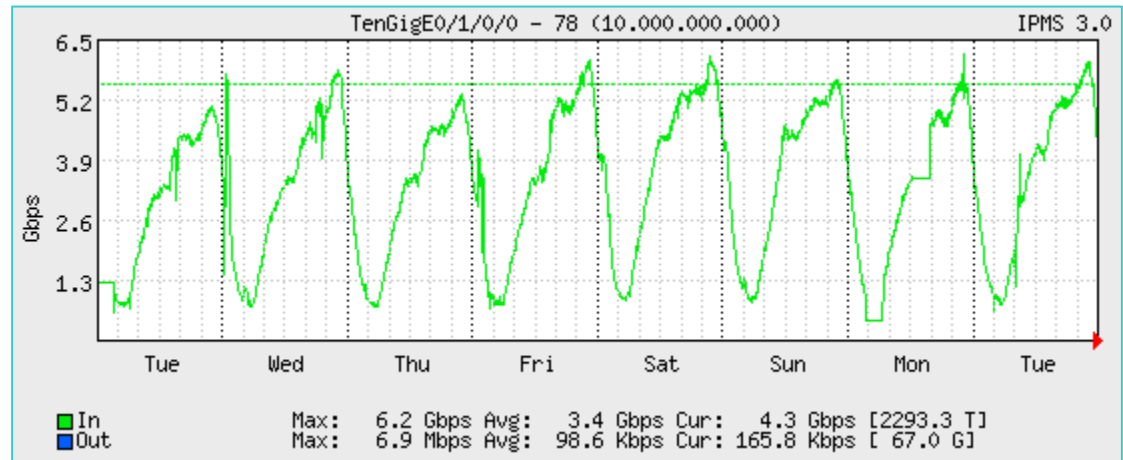

8. C&W 2

9. C&W 3

Resumen del periodo:

Description	Speed	Unit	In-Avg	Out-Avg	In-Peak	Out-Peak	Usage %
TGS_1	10000	mbps	3151.45	24.20	5997.83	121.75	59.98
TGS_2	10000	mbps	2405.32	0.00	4348.86	0.02	43.49
TGS_3	10000	mbps	1931.99	2489.62	3569.12	4483.19	44.83
TGS_4	10000	mbps	1850.83	125.65	3409.12	281.04	34.09
LAN_1	10000	mbps	3050.50	6.66	5950.57	16.32	59.51
LAN_2	10000	mbps	3076.87	0.00	7007.73	0.00	70.08
C&W_1	10000	mbps	3379.75	293.00	5052.68	582.80	50.53
C&W_2	10000	mbps	1215.59	0.00	1947.91	0.01	19.48
C&W_3	10000	mbps	775.52	285.15	3330.05	1361.14	33.30

Periodo: 15/08/2017 00:00am – 22/08/2017 00:00:00am

1. TGS 1

2. TGS 2

3. TGS 3

4. TGS 4

5. LAN 1

6. LAN 2

7. C&W 1

8. C&W 2

9. C&W 3

Resumen del periodo:

Description	Speed	Unit	In-Avg	Out-Avg	In-Peak	Out-Peak	Usage %
TGS_1	10000	mbps	2887.88	21.13	6709.59	62.92	67.10
TGS_2	10000	mbps	2519.21	0.00	5165.61	0.04	51.66
TGS_3	10000	mbps	2906.98	0.53	6335.90	131.30	63.36
TGS_4	10000	mbps	2846.86	13.60	6673.99	55.57	66.74
LAN_1	10000	mbps	2775.86	7.07	7246.46	22.34	72.47
LAN_2	10000	mbps	3478.21	0.04	6193.47	3.79	61.94
C&W_1	10000	mbps	4069.78	36.31	6275.44	80.22	62.75
C&W_2	10000	mbps	1597.79	0.00	4051.96	0.12	40.52
C&W_3	10000	mbps	4312.48	266.05	6980.38	446.60	69.80