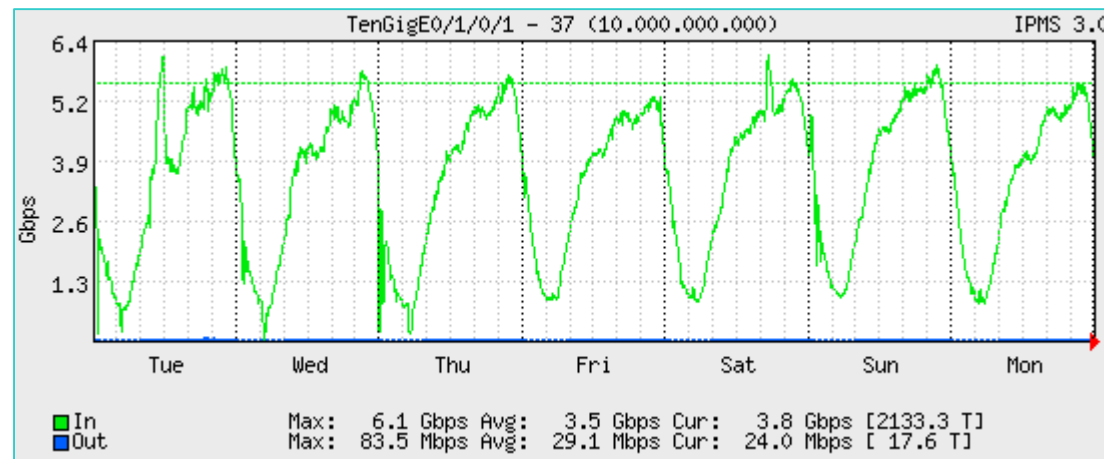

Resumen del periodo:

Description	Speed	Unit	In-Avg	Out-Avg	In-Peak	Out-Peak	Usage %
TGS_1	10000	mbps	3134.52	18.12	9695.17	37.79	96.95
TGS_2	10000	mbps	2180.67	0.00	4147.48	0.03	41.48
TGS_3	10000	mbps	1790.14	2539.95	3469.43	4375.51	43.76
TGS_4	10000	mbps	1802.29	122.10	3317.36	263.48	33.17
LAN_1	10000	mbps	3102.53	6.01	7335.90	16.75	73.36
LAN_2	10000	mbps	3099.21	0.00	7169.82	1.82	71.70
C&W_1	10000	mbps	3266.77	352.98	5127.03	584.07	51.27
C&W_2	10000	mbps	1214.86	0.00	1969.12	0.01	19.69

Periodo: 08/08/2016 00:00am – 15/08/2016 00:00am

1. TGS 1