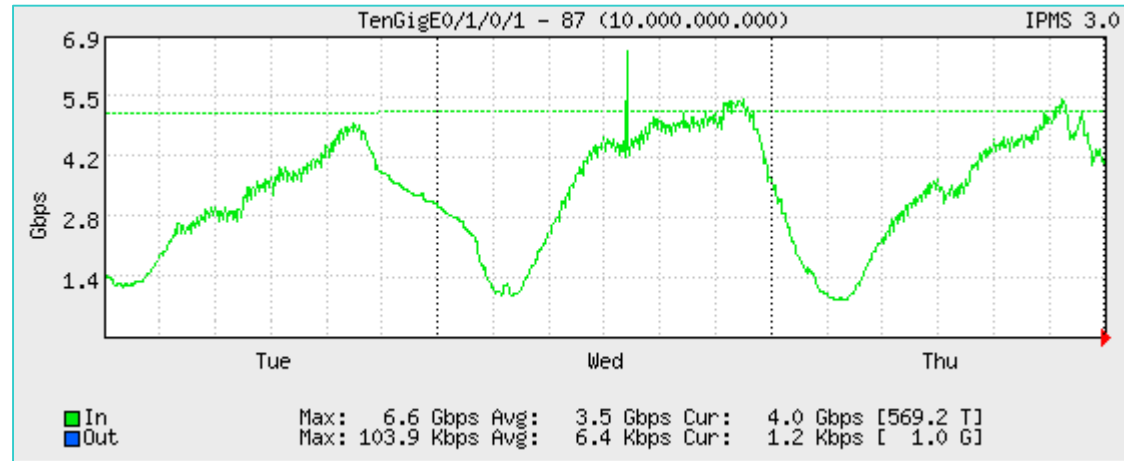

8. C&W 2

9. C&W 3

Resumen del periodo:

Description	Speed	Unit	In-Avg	Out-Avg	In-Peak	Out-Peak	Usage %
TGS_1	10000	mbps	2887.88	21.13	6709.59	62.92	67.10
TGS_2	10000	mbps	2275.45	0.00	4707.68	0.03	47.08
TGS_3	10000	mbps	2865.05	42.12	4929.95	87.41	49.30
TGS_4	10000	mbps	2826.56	220.96	4958.73	433.98	49.59
LAN_1	10000	mbps	3180.10	6.69	6039.49	19.00	60.40
LAN_2	10000	mbps	4310.64	1.29	9798.45	10.83	97.99
C&W_1	10000	mbps	4247.89	87.50	6389.74	161.65	63.90
C&W_2	10000	mbps	1130.22	0.00	3963.59	0.00	39.64
C&W_3	10000	mbps	4176.71	375.25	6978.04	591.15	69.78

Periodo: 29/07/2017 00:00am – 01/08/2017 00:00am

1. TGS 1

2. TGS 2

3. TGS 3

4. TGS 4

5. LAN 1

6. LAN 2

7. C&W 1