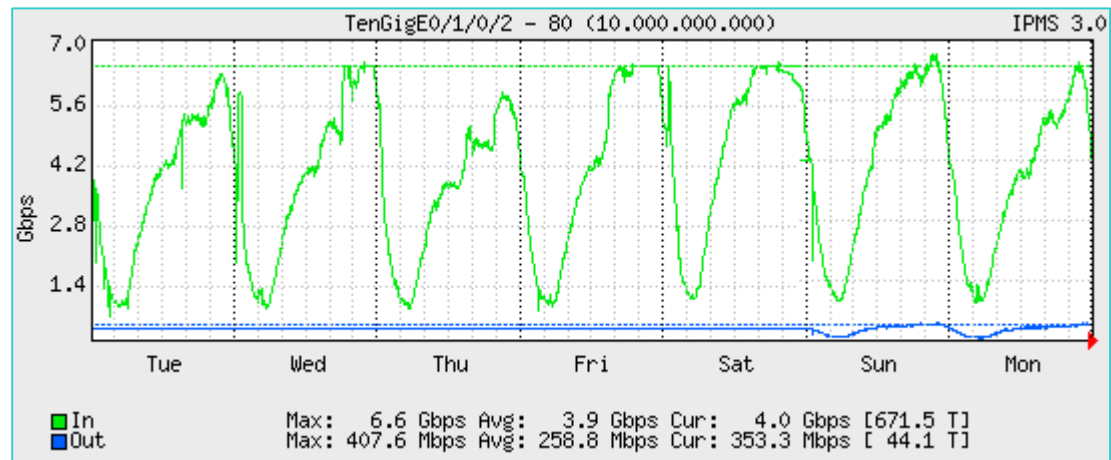

6. LAN 2

7. C & W 1

8. C & W 2

Resumen del periodo:

Description	Speed	Unit	In-Avg	Out-Avg	In-Peak	Out-Peak	Usage %
TGS_1	10000	mbps	3134.52	18.12	9695.17	37.79	96.95
TGS_2	10000	mbps	2180.67	0.00	4147.48	0.03	41.48
TGS_3	10000	mbps	1790.14	2539.95	3469.43	4375.51	43.76
TGS_4	10000	mbps	1802.29	122.10	3317.36	263.48	33.17
LAN_1	10000	mbps	3102.53	6.01	7335.90	16.75	73.36
LAN_2	10000	mbps	3099.21	0.00	7169.82	1.82	71.70
C&W_1	10000	mbps	3266.77	352.98	5127.03	584.07	51.27
C&W_2	10000	mbps	1214.86	0.00	1969.12	0.01	19.69

8. C&W 2

9. C&W 3

Resumen del periodo:

Description	Speed	Unit	In-Avg	Out-Avg	In-Peak	Out-Peak	Usage %
TGS_1	10000	mbps	3151.45	24.20	5997.83	121.75	59.98
TGS_2	10000	mbps	2405.32	0.00	4348.86	0.02	43.49
TGS_3	10000	mbps	1931.99	2489.62	3569.12	4483.19	44.83
TGS_4	10000	mbps	1850.83	125.65	3409.12	281.04	34.09
LAN_1	10000	mbps	3050.50	6.66	5950.57	16.32	59.51
LAN_2	10000	mbps	3076.87	0.00	7007.73	0.00	70.08
C&W_1	10000	mbps	3379.75	293.00	5052.68	582.80	50.53
C&W_2	10000	mbps	1215.59	0.00	1947.91	0.01	19.48
C&W_3	10000	mbps	775.52	285.15	3330.05	1361.14	33.30