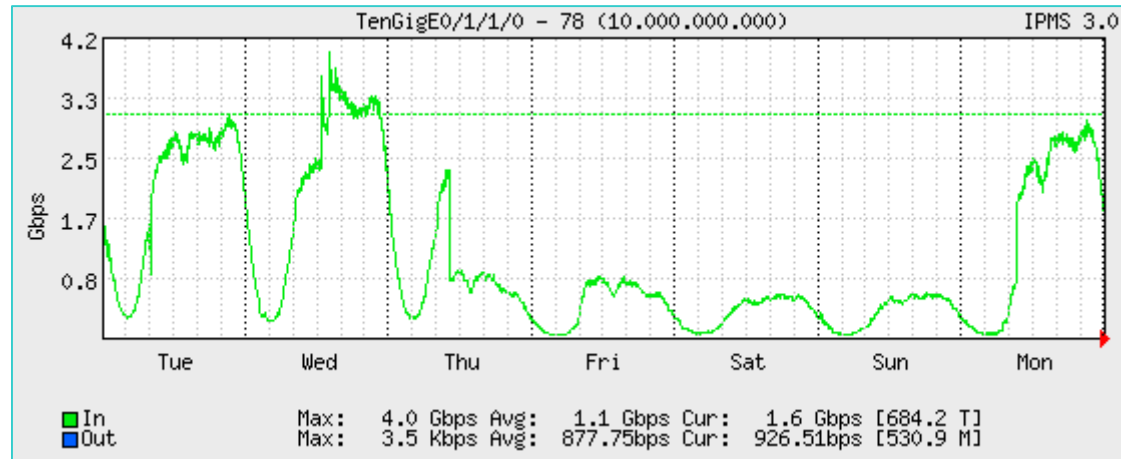

8. C&W 2

9. C&W 3

Resumen del periodo:

Description	Speed	Unit	In-Avg	Out-Avg	In-Peak	Out-Peak	Usage %
TGS_1	10000	mbps	2887.88	21.13	6709.59	62.92	67.10
TGS_2	10000	mbps	2519.21	0.00	5165.61	0.04	51.66
TGS_3	10000	mbps	2906.98	0.53	6335.90	131.30	63.36
TGS_4	10000	mbps	2846.86	13.60	6673.99	55.57	66.74
LAN_1	10000	mbps	2775.86	7.07	7246.46	22.34	72.47
LAN_2	10000	mbps	3478.21	0.04	6193.47	3.79	61.94
C&W_1	10000	mbps	4069.78	36.31	6275.44	80.22	62.75
C&W_2	10000	mbps	1597.79	0.00	4051.96	0.12	40.52
C&W_3	10000	mbps	4312.48	266.05	6980.38	446.60	69.80

Periodo: 22/08/2017 00:00am – 29/08/2017 00:00am

1. TGS 1

2. TGS 2

3. TGS 3

4. TGS4

5. LAN 1

6. LAN 2

7. C&W 1

8. C&W 2

9. C&W 3

Resumen del periodo:

Description	Speed	Unit	In-Avg	Out-Avg	In-Peak	Out-Peak	Usage %
TGS_1	10000	mbps	2887.88	21.13	6709.59	62.92	67.10
TGS_2	10000	mbps	2275.45	0.00	4707.68	0.03	47.08
TGS_3	10000	mbps	2865.05	42.12	4929.95	87.41	49.30
TGS_4	10000	mbps	2826.56	220.96	4958.73	433.98	49.59
LAN_1	10000	mbps	3180.10	6.69	6039.49	19.00	60.40
LAN_2	10000	mbps	4310.64	1.29	9798.45	10.83	97.99
C&W_1	10000	mbps	4247.89	87.50	6389.74	161.65	63.90
C&W_2	10000	mbps	1130.22	0.00	3963.59	0.00	39.64
C&W_3	10000	mbps	4176.71	375.25	6978.04	591.15	69.78