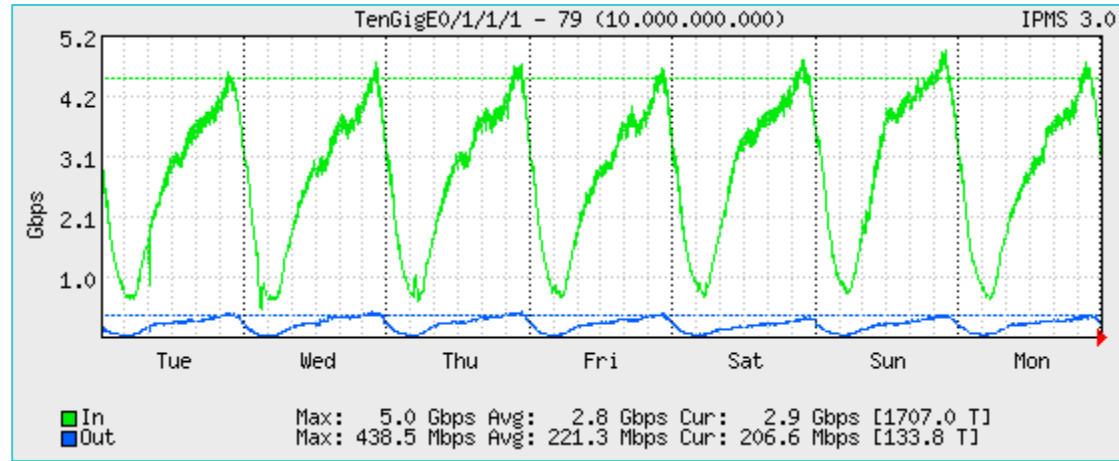

8. C&W 2

9. C&W 3

Resumen del periodo:

Description	Speed	Unit	In-Avg	Out-Avg	In-Peak	Out-Peak	Usage %
TGS_1	10000	mbps	2887.88	21.13	6709.59	62.92	67.10
TGS_2	10000	mbps	2519.21	0.00	5165.61	0.04	51.66
TGS_3	10000	mbps	2906.98	0.53	6335.90	131.30	63.36
TGS_4	10000	mbps	2846.86	13.60	6673.99	55.57	66.74
LAN_1	10000	mbps	2775.86	7.07	7246.46	22.34	72.47
LAN_2	10000	mbps	3478.21	0.04	6193.47	3.79	61.94
C&W_1	10000	mbps	4069.78	36.31	6275.44	80.22	62.75
C&W_2	10000	mbps	1597.79	0.00	4051.96	0.12	40.52
C&W_3	10000	mbps	4312.48	266.05	6980.38	446.60	69.80

Periodo: 22/08/2017 00:00am – 29/08/2017 00:00am

1. TGS 1

2. TGS 2

3. TGS 3

4. TGS4

5. LAN 1

6. LAN 2

7. C&W 1

8. C&W 2

9. C&W 3

Resumen del periodo:

Description	Speed	Unit	In-Avg	Out-Avg	In-Peak	Out-Peak	Usage %
TGS_1	10000	mbps	2887.88	21.13	6709.59	62.92	67.10
TGS_2	10000	mbps	2275.45	0.00	4707.68	0.03	47.08
TGS_3	10000	mbps	2865.05	42.12	4929.95	87.41	49.30
TGS_4	10000	mbps	2826.56	220.96	4958.73	433.98	49.59
LAN_1	10000	mbps	3180.10	6.69	6039.49	19.00	60.40
LAN_2	10000	mbps	4310.64	1.29	9798.45	10.83	97.99
C&W_1	10000	mbps	4247.89	87.50	6389.74	161.65	63.90
C&W_2	10000	mbps	1130.22	0.00	3963.59	0.00	39.64
C&W_3	10000	mbps	4176.71	375.25	6978.04	591.15	69.78