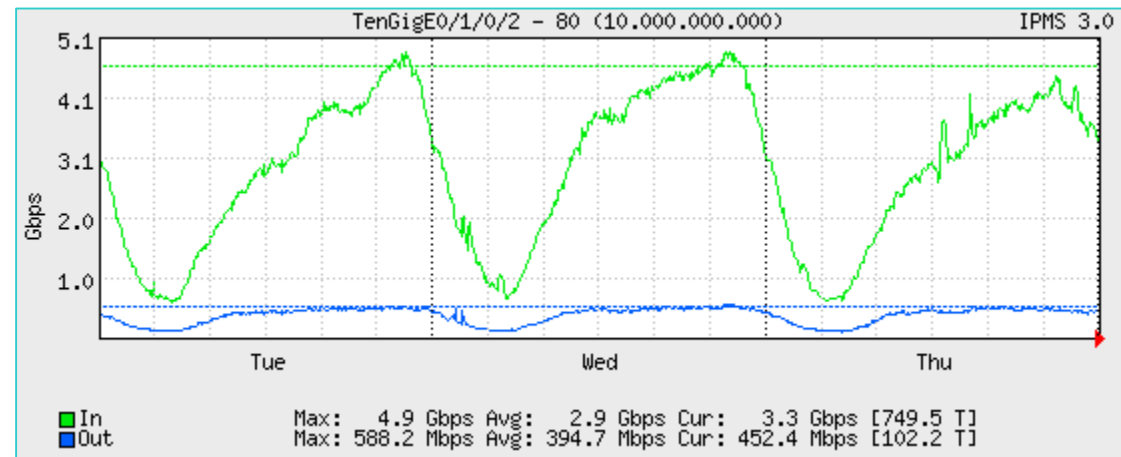

8. C&W 2

9. C&W 3

Resumen del periodo:

Description	Speed	Unit	In-Avg	Out-Avg	In-Peak	Out-Peak	Usage %
TGS_1	10000	mbps	2887.88	21.13	6709.59	62.92	67.10
TGS_2	10000	mbps	2275.45	0.00	4707.68	0.03	47.08
TGS_3	10000	mbps	2865.05	42.12	4929.95	87.41	49.30
TGS_4	10000	mbps	2826.56	220.96	4958.73	433.98	49.59
LAN_1	10000	mbps	3180.10	6.69	6039.49	19.00	60.40
LAN_2	10000	mbps	4310.64	1.29	9798.45	10.83	97.99
C&W_1	10000	mbps	4247.89	87.50	6389.74	161.65	63.90
C&W_2	10000	mbps	1130.22	0.00	3963.59	0.00	39.64
C&W_3	10000	mbps	4176.71	375.25	6978.04	591.15	69.78

Periodo: 29/07/2017 00:00am – 01/08/2017 00:00am

1. TGS 1

2. TGS 2

3. TGS 3

4. TGS 4

5. LAN 1

6. LAN 2

7. C&W 1

8. C&W 2

9. C&W 3

Resumen del periodo:

Description	Speed	Unit	In-Avg	Out-Avg	In-Peak	Out-Peak	Usage %
LAN_1	10000	mbps	3383.83	8.28	5761.68	20.76	57.62
LAN_2	10000	mbps	4313.58	0.97	7604.22	6.20	76.04
TGS_1	10000	mbps	3228.82	27.53	5147.55	48.21	51.48
TGS_2	10000	mbps	3244.65	0.01	6593.90	0.10	65.94
TGS_3	10000	mbps	2723.00	57.74	4928.72	205.05	49.29
TGS_4	10000	mbps	2629.91	200.62	4642.60	373.52	46.43
C&W_1	10000	mbps	4030.28	108.47	6185.83	172.27	61.86
C&W_2	10000	mbps	1781.12	0.00	2956.69	0.01	29.57
C&W_3	10000	mbps	2729.53	378.72	4859.25	588.12	48.59