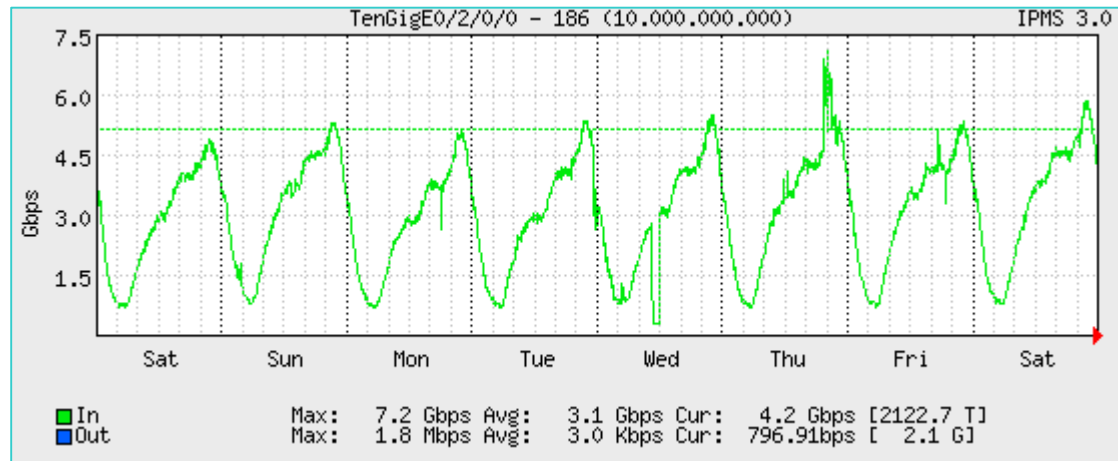

TASA DE OCUPACIÓN DE ENLACES (TOE)

Agosto 2017

Periodo: 01/08/2017 00:00am – 08/08/2017 00:00am

1. TGS 1

2. TGS 2

3. TGS 3

4. TGS 4

5. LAN 1

6. LAN 2

7. C & W 1

8. C & W 2

Resumen del periodo:

Description	Speed	Unit	In-Avg	Out-Avg	In-Peak	Out-Peak	Usage %
TGS_1	10000	mbps	3134.52	18.12	9695.17	37.79	96.95
TGS_2	10000	mbps	2180.67	0.00	4147.48	0.03	41.48
TGS_3	10000	mbps	1790.14	2539.95	3469.43	4375.51	43.76
TGS_4	10000	mbps	1802.29	122.10	3317.36	263.48	33.17
LAN_1	10000	mbps	3102.53	6.01	7335.90	16.75	73.36
LAN_2	10000	mbps	3099.21	0.00	7169.82	1.82	71.70
C&W_1	10000	mbps	3266.77	352.98	5127.03	584.07	51.27
C&W_2	10000	mbps	1214.86	0.00	1969.12	0.01	19.69

8. C&W 2

9. C&W 3

Resumen del periodo:

Description	Speed	Unit	In-Avg	Out-Avg	In-Peak	Out-Peak	Usage %
TGS_1	10000	mbps	3151.45	24.20	5997.83	121.75	59.98
TGS_2	10000	mbps	2405.32	0.00	4348.86	0.02	43.49
TGS_3	10000	mbps	1931.99	2489.62	3569.12	4483.19	44.83
TGS_4	10000	mbps	1850.83	125.65	3409.12	281.04	34.09
LAN_1	10000	mbps	3050.50	6.66	5950.57	16.32	59.51
LAN_2	10000	mbps	3076.87	0.00	7007.73	0.00	70.08
C&W_1	10000	mbps	3379.75	293.00	5052.68	582.80	50.53
C&W_2	10000	mbps	1215.59	0.00	1947.91	0.01	19.48
C&W_3	10000	mbps	775.52	285.15	3330.05	1361.14	33.30