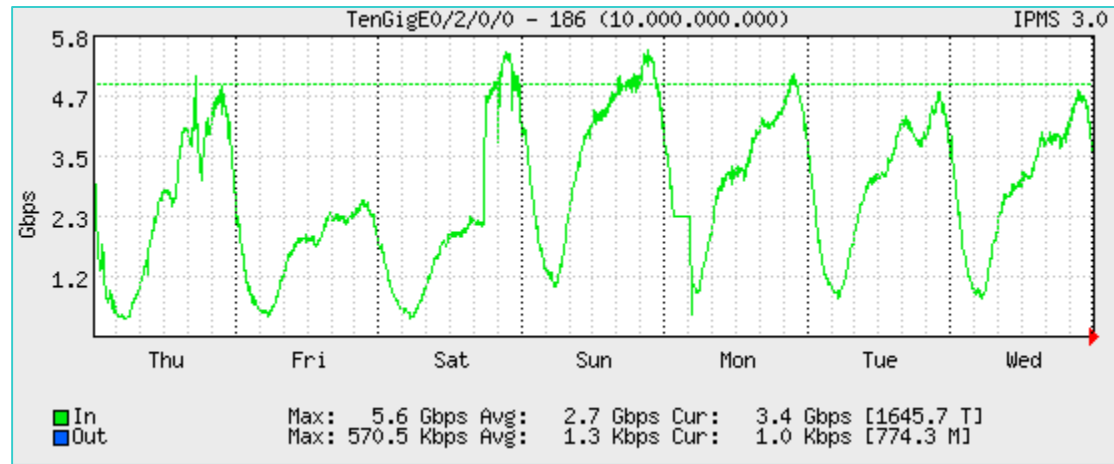

6. LAN 2

7. C & W 1

8. C & W 2

Resumen del periodo:

Description	Speed	Unit	In-Avg	Out-Avg	In-Peak	Out-Peak	Usage %
TGS_1	10000	mbps	3134.52	18.12	9695.17	37.79	96.95
TGS_2	10000	mbps	2180.67	0.00	4147.48	0.03	41.48
TGS_3	10000	mbps	1790.14	2539.95	3469.43	4375.51	43.76
TGS_4	10000	mbps	1802.29	122.10	3317.36	263.48	33.17
LAN_1	10000	mbps	3102.53	6.01	7335.90	16.75	73.36
LAN_2	10000	mbps	3099.21	0.00	7169.82	1.82	71.70
C&W_1	10000	mbps	3266.77	352.98	5127.03	584.07	51.27
C&W_2	10000	mbps	1214.86	0.00	1969.12	0.01	19.69

Periodo: 08/08/2016 00:00am – 15/08/2016 00:00am

1. TGS 1

2. TGS 2

3. TGS 3

4. TGS 4

5. LAN 1

6. LAN 2

7. C&W 1

8. C&W 2

9. C&W 3

Resumen del periodo:

Description	Speed	Unit	In-Avg	Out-Avg	In-Peak	Out-Peak	Usage %
TGS_1	10000	mbps	3151.45	24.20	5997.83	121.75	59.98
TGS_2	10000	mbps	2405.32	0.00	4348.86	0.02	43.49
TGS_3	10000	mbps	1931.99	2489.62	3569.12	4483.19	44.83
TGS_4	10000	mbps	1850.83	125.65	3409.12	281.04	34.09
LAN_1	10000	mbps	3050.50	6.66	5950.57	16.32	59.51
LAN_2	10000	mbps	3076.87	0.00	7007.73	0.00	70.08
C&W_1	10000	mbps	3379.75	293.00	5052.68	582.80	50.53
C&W_2	10000	mbps	1215.59	0.00	1947.91	0.01	19.48
C&W_3	10000	mbps	775.52	285.15	3330.05	1361.14	33.30