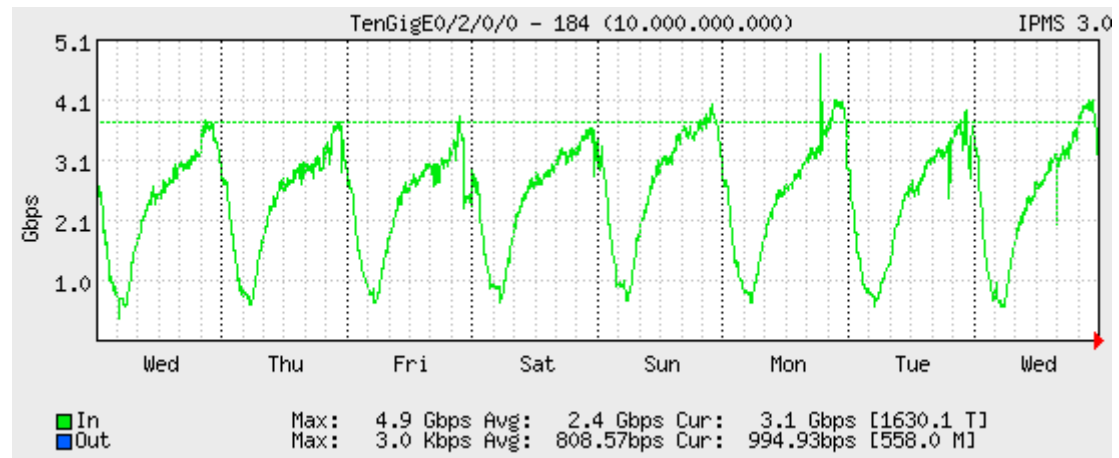

Description	Speed	Unit	In-Avg	Out-Avg	In-Peak	Out-Peak	Usage %
TGS_1	10000	mbps	1059.48	1421.49	1822.91	2426.80	24.27
TGS_2	10000	mbps	1502.87	0.01	3274.04	0.43	32.74
LAN_1	10000	mbps	1784.32	4.25	3779.12	21.10	37.79
LAN_2	10000	mbps	1807.09	0.00	3734.74	0.00	37.35
C&W_1	10000	mbps	3103.57	138.62	4496.04	359.83	44.96
C&W_2	10000	mbps	2201.68	0.00	3465.29	0.00	34.65

Periodo: 22/03/2017 00:00am – 29/03/2017 00:00am

1. TGS 1

2. TGS 2

3. LAN 1

4. LAN 2

5. C&W 1

6. C&W 2

Resumen del periodo:

Description	Speed	Unit	In-Avg	Out-Avg	In-Peak	Out-Peak	Usage %
TGS_1	10000	mbps	1106.60	1546.21	1931.54	2598.18	25.98
LAN_2	10000	mbps	2438.50	0.00	4588.29	0.00	45.88
LAN_1	10000	mbps	2011.68	31.52	3355.58	1884.73	33.56
C&W_1	10000	mbps	3098.34	147.20	4675.46	357.80	46.76
TGS_2	10000	mbps	1816.77	0.03	3111.04	1.89	31.11
C&W_2	10000	mbps	2519.03	0.00	4909.88	0.00	49.10

Periodo: 29/03/2017 00:00am – 31/03/2017 00:00am

1. TGS 1

2. TGS 2

3. LAN 1

4. LAN 2

5. C&W 1

6. C&W 2

Resumen del periodo: