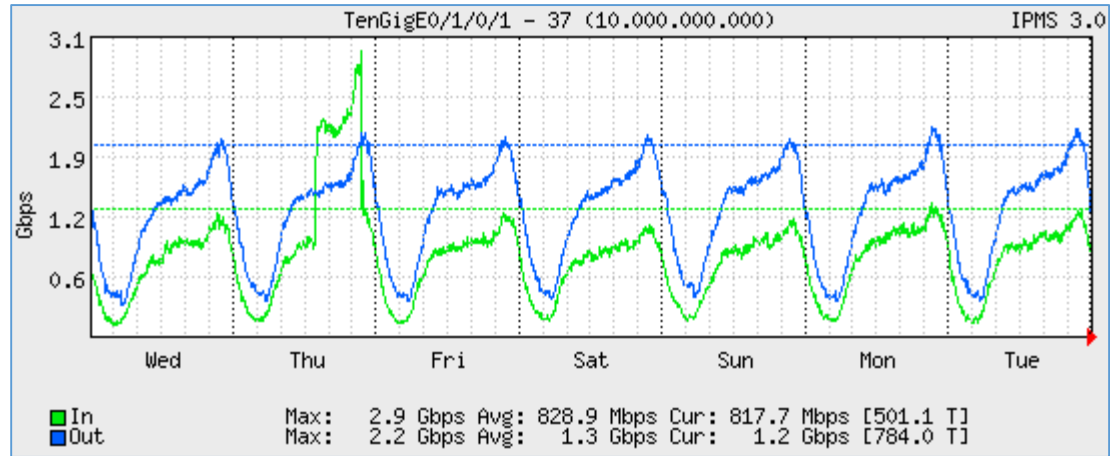

TASA DE OCUPACIÓN DE ENLACES (TOE)

MARZO 2017

Periodo: 01/03/2017 00:00am – 08/03/2017 00:00am

1. TGS 1

2. TGS 2

3. LAN 1

4. LAN 2

5. C & W 1

6. C & W 2

Resumen del periodo:

Description	Speed	Unit	In-Avg	Out-Avg	In-Peak	Out-Peak	Usage %
TGS_1	10000	mbps	825.53	1295.02	2809.94	2141.74	28.10
TGS_2	10000	mbps	1271.40	0.03	2223.41	1.03	22.23
LAN_1	10000	mbps	1619.54	7.84	3679.46	48.17	36.80
LAN_2	10000	mbps	1581.20	0.00	2495.91	0.01	24.96
C&W_1	10000	mbps	2922.44	136.23	4269.43	211.27	42.69
C&W_2	10000	mbps	1997.26	0.00	3213.88	0.00	32.14