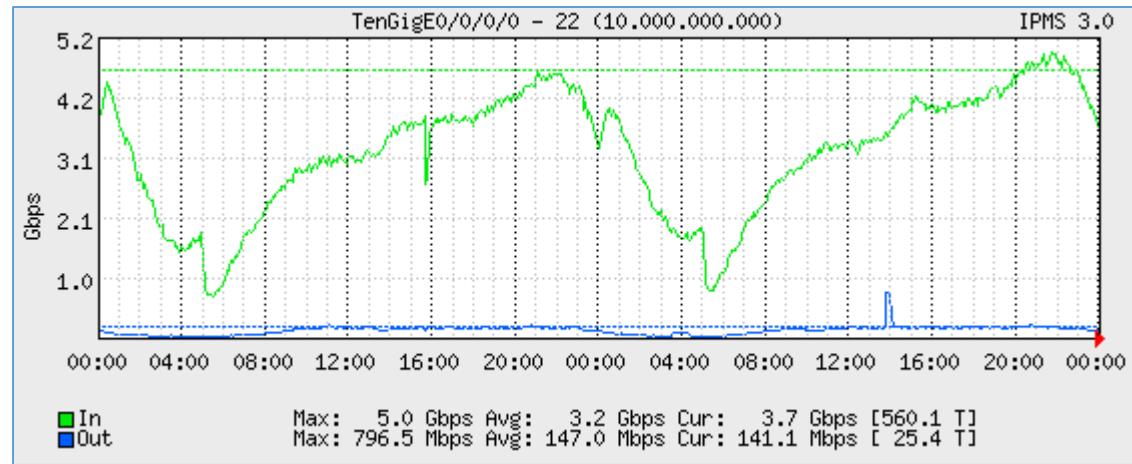

Description	Speed	Unit	In-Avg	Out-Avg	In-Peak	Out-Peak	Usage %
TGS_1	10000	mbps	1106.60	1546.21	1931.54	2598.18	25.98
LAN_2	10000	mbps	2438.50	0.00	4588.29	0.00	45.88
LAN_1	10000	mbps	2011.68	31.52	3355.58	1884.73	33.56
C&W_1	10000	mbps	3098.34	147.20	4675.46	357.80	46.76
TGS_2	10000	mbps	1816.77	0.03	3111.04	1.89	31.11
C&W_2	10000	mbps	2519.03	0.00	4909.88	0.00	49.10

Periodo: 29/03/2017 00:00am – 31/03/2017 00:00am

1. TGS 1

2. TGS 2

3. LAN 1

4. LAN 2

5. C&W 1

6. C&W 2

Resumen del periodo:

Description	Speed	Unit	In-Avg	Out-Avg	In-Peak	Out-Peak	Usage %
TGS_1	10000	mbps	1209.71	1537.28	2114.94	2665.99	26.66
TGS_2	10000	mbps	1817.83	0.01	3111.04	0.14	31.11
LAN_1	10000	mbps	1981.05	14.16	3049.35	1187.25	30.49
LAN_2	10000	mbps	2412.98	0.00	3761.98	0.00	37.62
C&W_1	10000	mbps	3241.48	147.29	4983.73	796.42	49.84
C&W_2	10000	mbps	2556.60	0.00	4201.18	0.00	42.01