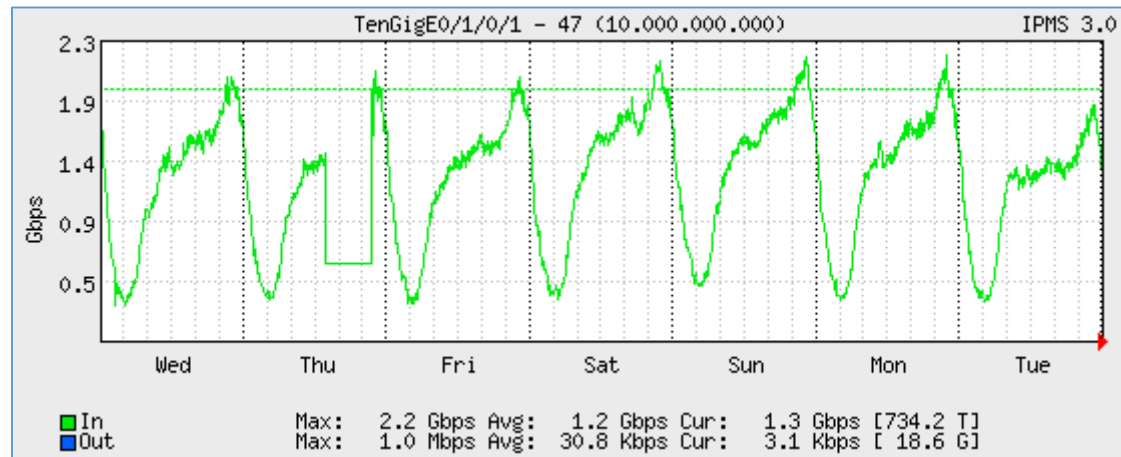

TASA DE OCUPACIÓN DE ENLACES (TOE)

MARZO 2017

Periodo: 01/03/2017 00:00am – 08/03/2017 00:00am

1. TGS 1

2. TGS 2

3. LAN 1

4. LAN 2

5. C & W 1

6. C & W 2

Resumen del periodo:

Description	Speed	Unit	In-Avg	Out-Avg	In-Peak	Out-Peak	Usage %
TGS_1	10000	mbps	825.53	1295.02	2809.94	2141.74	28.10
TGS_2	10000	mbps	1271.40	0.03	2223.41	1.03	22.23
LAN_1	10000	mbps	1619.54	7.84	3679.46	48.17	36.80
LAN_2	10000	mbps	1581.20	0.00	2495.91	0.01	24.96
C&W_1	10000	mbps	2922.44	136.23	4269.43	211.27	42.69
C&W_2	10000	mbps	1997.26	0.00	3213.88	0.00	32.14