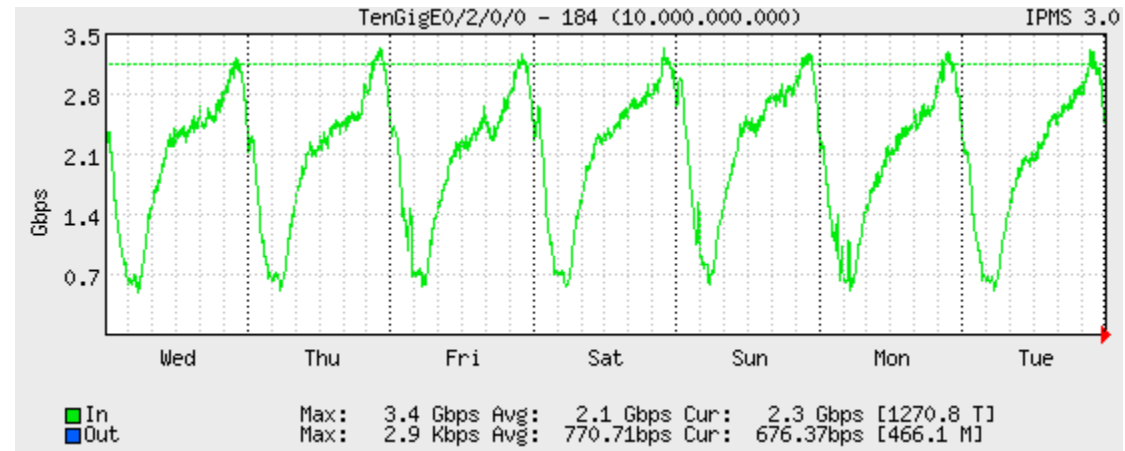

6. C & W 2

Resumen del periodo:

Description	Speed	Unit	In-Avg	Out-Avg	In-Peak	Out-Peak	Usage %
TGS_1	10000	mbps	825.53	1295.02	2809.94	2141.74	28.10
TGS_2	10000	mbps	1271.40	0.03	2223.41	1.03	22.23
LAN_1	10000	mbps	1619.54	7.84	3679.46	48.17	36.80
LAN_2	10000	mbps	1581.20	0.00	2495.91	0.01	24.96
C&W_1	10000	mbps	2922.44	136.23	4269.43	211.27	42.69
C&W_2	10000	mbps	1997.26	0.00	3213.88	0.00	32.14

Periodo: 08/03/2016 00:00am – 15/03/2016 00:00am

1. TGS 1

2. TGS 2

3. LAN 1

4. LAN 2

5. C&W 1

6. C & W 2

Resumen del periodo:

Description	Speed	Unit	In-Avg	Out-Avg	In-Peak	Out-Peak	Usage %
TGS_1	10000	mbps	1025.483	1357.48	2880.04	2257.95	28.80
TGS_2	10000	mbps	1481.768	0.03	2585.58	1.26	25.86
LAN_1	10000	mbps	1609.92	4.86	2627.59	17.71	26.28
LAN_2	10000	mbps	1619.306	0.00	2656.91	0.09	26.57
C&W_1	10000	mbps	3007.849	124.06	4395.37	210.16	43.95
C&W_2	10000	mbps	2097.629	0.00	3340.08	0.00	33.40