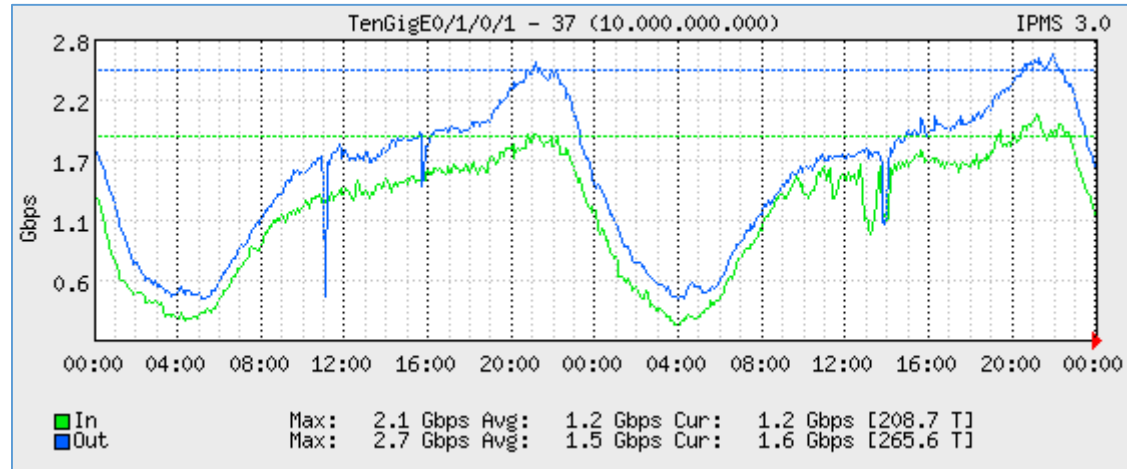

Periodo: 29/03/2017 00:00am – 31/03/2017 00:00am

1. TGS 1