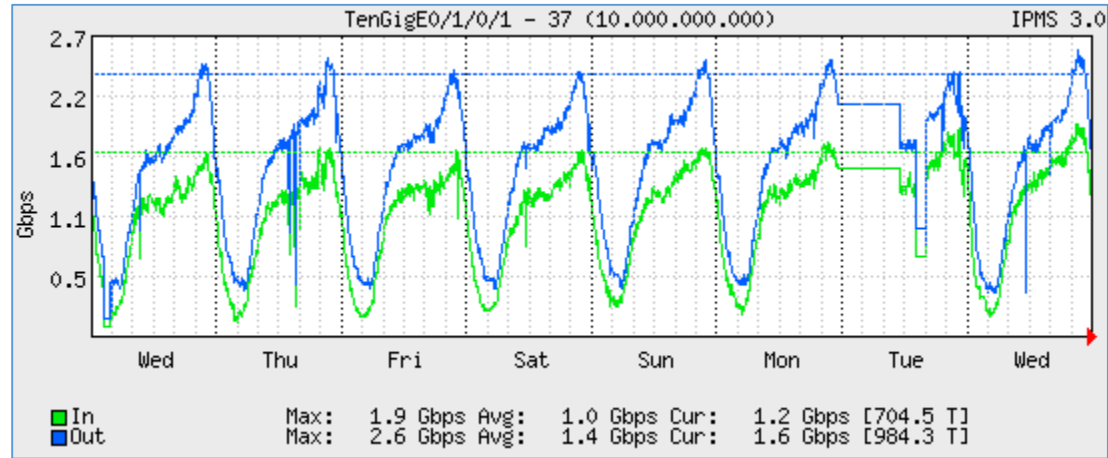

Description	Speed	Unit	In-Avg	Out-Avg	In-Peak	Out-Peak	Usage %
TGS_1	10000	mbps	1025.483	1357.48	2880.04	2257.95	28.80
TGS_2	10000	mbps	1481.768	0.03	2585.58	1.26	25.86
LAN_1	10000	mbps	1609.92	4.86	2627.59	17.71	26.28
LAN_2	10000	mbps	1619.306	0.00	2656.91	0.09	26.57
C&W_1	10000	mbps	3007.849	124.06	4395.37	210.16	43.95
C&W_2	10000	mbps	2097.629	0.00	3340.08	0.00	33.40

Periodo: 15/03/2017 00:00am – 22/03/2017 00:00:00am

1. TGS 1

2. TGS 2

3. LAN 1

4. LAN 2

5. C&W 1

6. C&W 2

Resumen del periodo:

Description	Speed	Unit	In-Avg	Out-Avg	In-Peak	Out-Peak	Usage %
TGS_1	10000	mbps	1059.48	1421.49	1822.91	2426.80	24.27
TGS_2	10000	mbps	1502.87	0.01	3274.04	0.43	32.74
LAN_1	10000	mbps	1784.32	4.25	3779.12	21.10	37.79
LAN_2	10000	mbps	1807.09	0.00	3734.74	0.00	37.35
C&W_1	10000	mbps	3103.57	138.62	4496.04	359.83	44.96
C&W_2	10000	mbps	2201.68	0.00	3465.29	0.00	34.65

Periodo: 22/03/2017 00:00am – 29/03/2017 00:00am

1. TGS 1

2. TGS 2

3. LAN 1

4. LAN 2

5. C&W 1

6. C&W 2

Resumen del periodo: