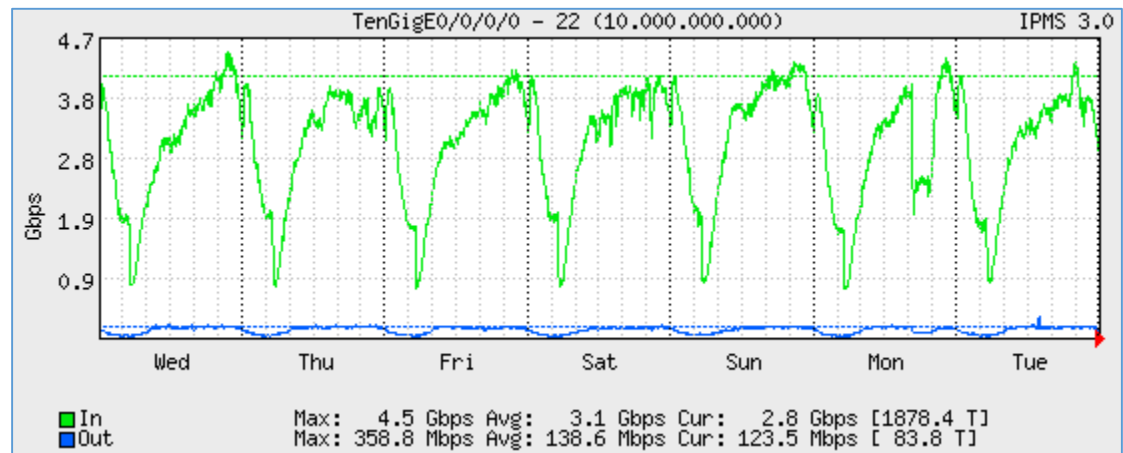

Description	Speed	Unit	In-Avg	Out-Avg	In-Peak	Out-Peak	Usage %
TGS_1	10000	mbps	1025.483	1357.48	2880.04	2257.95	28.80
TGS_2	10000	mbps	1481.768	0.03	2585.58	1.26	25.86
LAN_1	10000	mbps	1609.92	4.86	2627.59	17.71	26.28
LAN_2	10000	mbps	1619.306	0.00	2656.91	0.09	26.57
C&W_1	10000	mbps	3007.849	124.06	4395.37	210.16	43.95
C&W_2	10000	mbps	2097.629	0.00	3340.08	0.00	33.40

Periodo: 15/03/2017 00:00am – 22/03/2017 00:00:00am

1. TGS 1

2. TGS 2

3. LAN 1

4. LAN 2

5. C&W 1

6. C&W 2

Resumen del periodo:

Description	Speed	Unit	In-Avg	Out-Avg	In-Peak	Out-Peak	Usage %
TGS_1	10000	mbps	1059.48	1421.49	1822.91	2426.80	24.27
TGS_2	10000	mbps	1502.87	0.01	3274.04	0.43	32.74
LAN_1	10000	mbps	1784.32	4.25	3779.12	21.10	37.79
LAN_2	10000	mbps	1807.09	0.00	3734.74	0.00	37.35
C&W_1	10000	mbps	3103.57	138.62	4496.04	359.83	44.96
C&W_2	10000	mbps	2201.68	0.00	3465.29	0.00	34.65