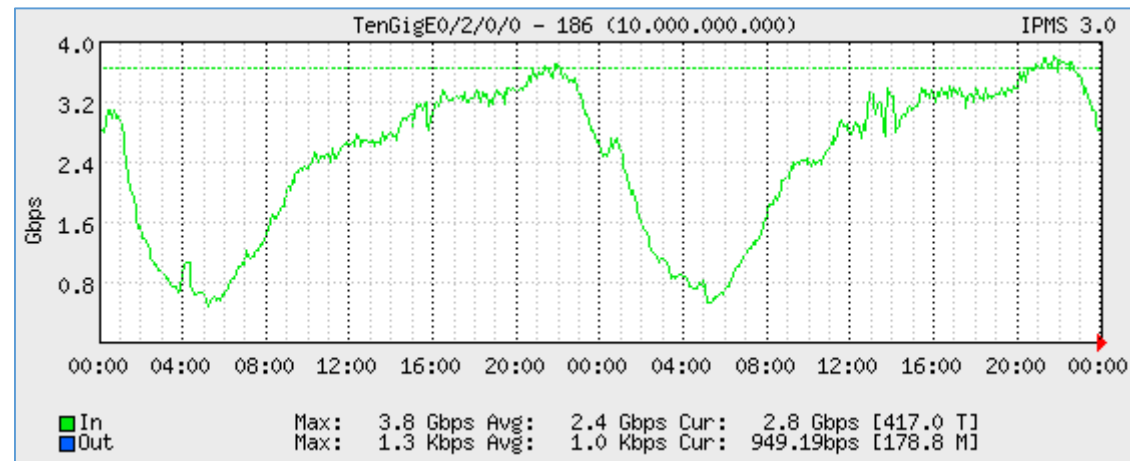

Description	Speed	Unit	In-Avg	Out-Avg	In-Peak	Out-Peak	Usage %
TGS_1	10000	mbps	1106.60	1546.21	1931.54	2598.18	25.98
LAN_2	10000	mbps	2438.50	0.00	4588.29	0.00	45.88
LAN_1	10000	mbps	2011.68	31.52	3355.58	1884.73	33.56
C&W_1	10000	mbps	3098.34	147.20	4675.46	357.80	46.76
TGS_2	10000	mbps	1816.77	0.03	3111.04	1.89	31.11
C&W_2	10000	mbps	2519.03	0.00	4909.88	0.00	49.10

Periodo: 29/03/2017 00:00am – 31/03/2017 00:00am

1. TGS 1

2. TGS 2

3. LAN 1

4. LAN 2

5. C&W 1

6. C&W 2

Resumen del periodo:

Description	Speed	Unit	In-Avg	Out-Avg	In-Peak	Out-Peak	Usage %
TGS_1	10000	mbps	1209.71	1537.28	2114.94	2665.99	26.66
TGS_2	10000	mbps	1817.83	0.01	3111.04	0.14	31.11
LAN_1	10000	mbps	1981.05	14.16	3049.35	1187.25	30.49
LAN_2	10000	mbps	2412.98	0.00	3761.98	0.00	37.62
C&W_1	10000	mbps	3241.48	147.29	4983.73	796.42	49.84
C&W_2	10000	mbps	2556.60	0.00	4201.18	0.00	42.01