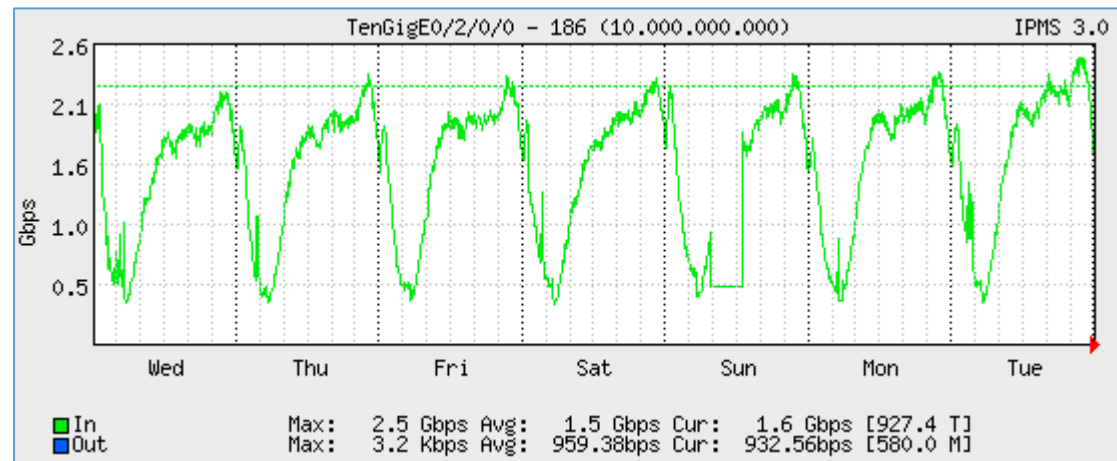

TASA DE OCUPACIÓN DE ENLACES (TOE)

MARZO 2017

Periodo: 01/03/2017 00:00am – 08/03/2017 00:00am

1. TGS 1

2. TGS 2

3. LAN 1

4. LAN 2

5. C & W 1

6. C & W 2

Resumen del periodo:

Description	Speed	Unit	In-Avg	Out-Avg	In-Peak	Out-Peak	Usage %
TGS_1	10000	mbps	825.53	1295.02	2809.94	2141.74	28.10
TGS_2	10000	mbps	1271.40	0.03	2223.41	1.03	22.23
LAN_1	10000	mbps	1619.54	7.84	3679.46	48.17	36.80
LAN_2	10000	mbps	1581.20	0.00	2495.91	0.01	24.96
C&W_1	10000	mbps	2922.44	136.23	4269.43	211.27	42.69
C&W_2	10000	mbps	1997.26	0.00	3213.88	0.00	32.14