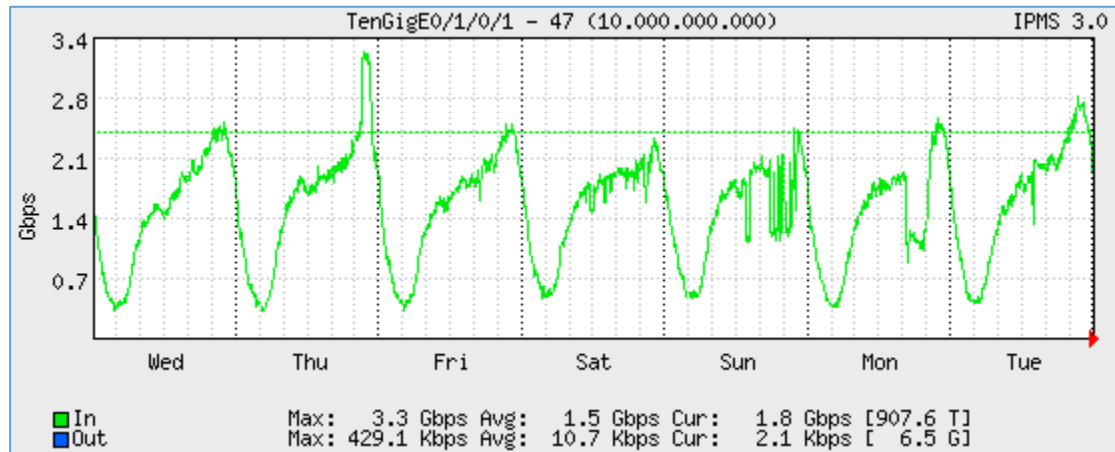

Periodo: 15/03/2017 00:00am – 22/03/2017 00:00:00am

1. TGS 1

2. TGS 2