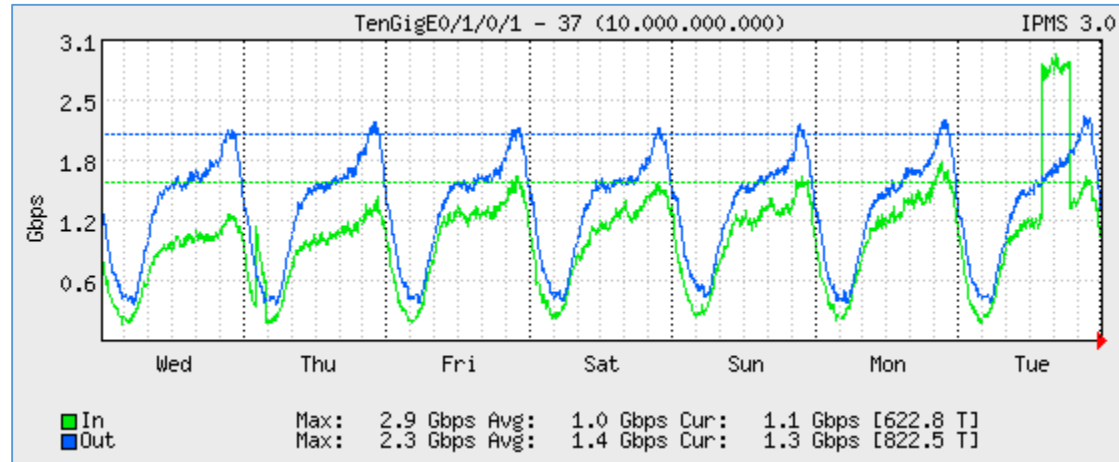

6. C & W 2

Resumen del periodo:

Description	Speed	Unit	In-Avg	Out-Avg	In-Peak	Out-Peak	Usage %
TGS_1	10000	mbps	825.53	1295.02	2809.94	2141.74	28.10
TGS_2	10000	mbps	1271.40	0.03	2223.41	1.03	22.23
LAN_1	10000	mbps	1619.54	7.84	3679.46	48.17	36.80
LAN_2	10000	mbps	1581.20	0.00	2495.91	0.01	24.96
C&W_1	10000	mbps	2922.44	136.23	4269.43	211.27	42.69
C&W_2	10000	mbps	1997.26	0.00	3213.88	0.00	32.14

Periodo: 08/03/2016 00:00am – 15/03/2016 00:00am

1. TGS 1

2. TGS 2

3. LAN 1

4. LAN 2

5. C&W 1

6. C & W 2

Resumen del periodo:

Description	Speed	Unit	In-Avg	Out-Avg	In-Peak	Out-Peak	Usage %
TGS_1	10000	mbps	1025.483	1357.48	2880.04	2257.95	28.80
TGS_2	10000	mbps	1481.768	0.03	2585.58	1.26	25.86
LAN_1	10000	mbps	1609.92	4.86	2627.59	17.71	26.28
LAN_2	10000	mbps	1619.306	0.00	2656.91	0.09	26.57
C&W_1	10000	mbps	3007.849	124.06	4395.37	210.16	43.95
C&W_2	10000	mbps	2097.629	0.00	3340.08	0.00	33.40