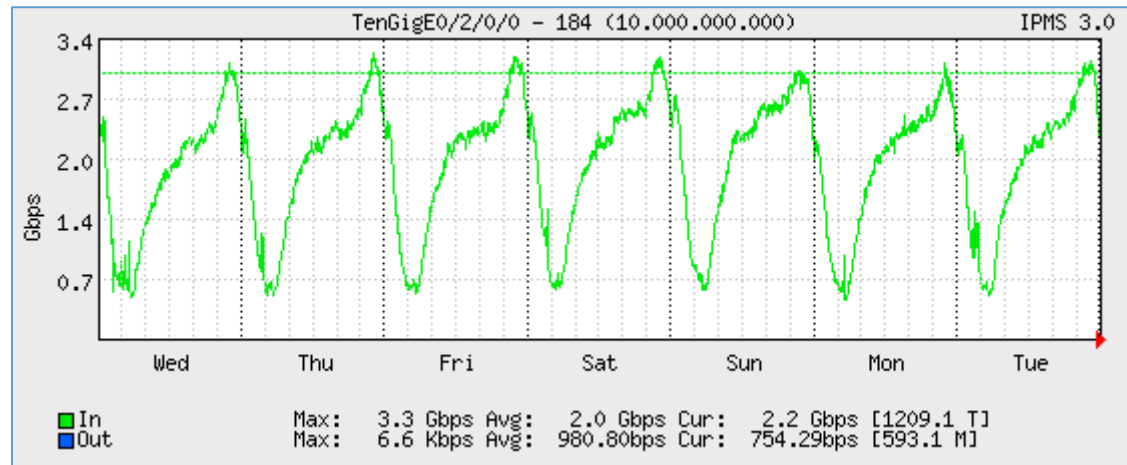

TASA DE OCUPACIÓN DE ENLACES (TOE)

MARZO 2017

Periodo: 01/03/2017 00:00am – 08/03/2017 00:00am

1. TGS 1

2. TGS 2

3. LAN 1

4. LAN 2

5. C & W 1

6. C & W 2

Resumen del periodo:

Description	Speed	Unit	In-Avg	Out-Avg	In-Peak	Out-Peak	Usage %
TGS_1	10000	mbps	825.53	1295.02	2809.94	2141.74	28.10
TGS_2	10000	mbps	1271.40	0.03	2223.41	1.03	22.23
LAN_1	10000	mbps	1619.54	7.84	3679.46	48.17	36.80
LAN_2	10000	mbps	1581.20	0.00	2495.91	0.01	24.96
C&W_1	10000	mbps	2922.44	136.23	4269.43	211.27	42.69
C&W_2	10000	mbps	1997.26	0.00	3213.88	0.00	32.14