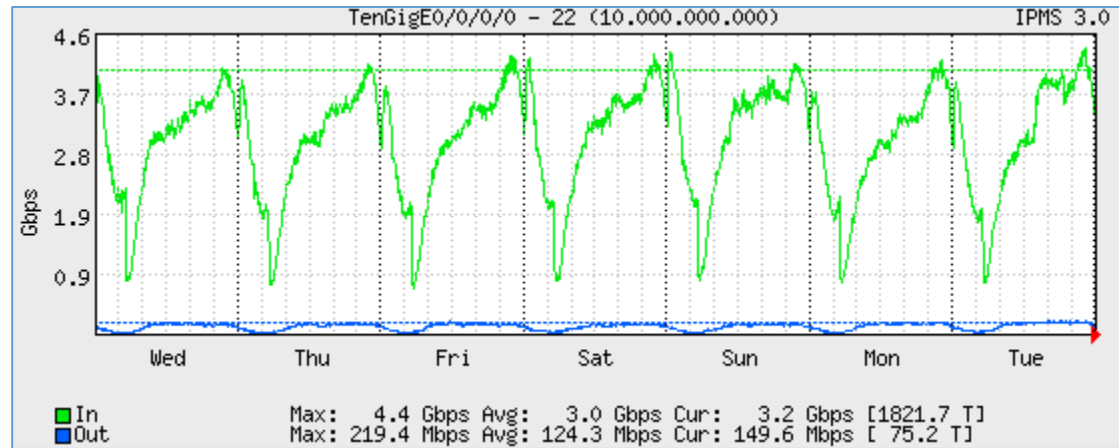

6. C & W 2

Resumen del periodo:

Description	Speed	Unit	In-Avg	Out-Avg	In-Peak	Out-Peak	Usage %
TGS_1	10000	mbps	825.53	1295.02	2809.94	2141.74	28.10
TGS_2	10000	mbps	1271.40	0.03	2223.41	1.03	22.23
LAN_1	10000	mbps	1619.54	7.84	3679.46	48.17	36.80
LAN_2	10000	mbps	1581.20	0.00	2495.91	0.01	24.96
C&W_1	10000	mbps	2922.44	136.23	4269.43	211.27	42.69
C&W_2	10000	mbps	1997.26	0.00	3213.88	0.00	32.14

Periodo: 08/03/2016 00:00am – 15/03/2016 00:00am

1. TGS 1

2. TGS 2

3. LAN 1

4. LAN 2

5. C&W 1

6. C & W 2

Resumen del periodo:

Description	Speed	Unit	In-Avg	Out-Avg	In-Peak	Out-Peak	Usage %
TGS_1	10000	mbps	1025.483	1357.48	2880.04	2257.95	28.80
TGS_2	10000	mbps	1481.768	0.03	2585.58	1.26	25.86
LAN_1	10000	mbps	1609.92	4.86	2627.59	17.71	26.28
LAN_2	10000	mbps	1619.306	0.00	2656.91	0.09	26.57
C&W_1	10000	mbps	3007.849	124.06	4395.37	210.16	43.95
C&W_2	10000	mbps	2097.629	0.00	3340.08	0.00	33.40