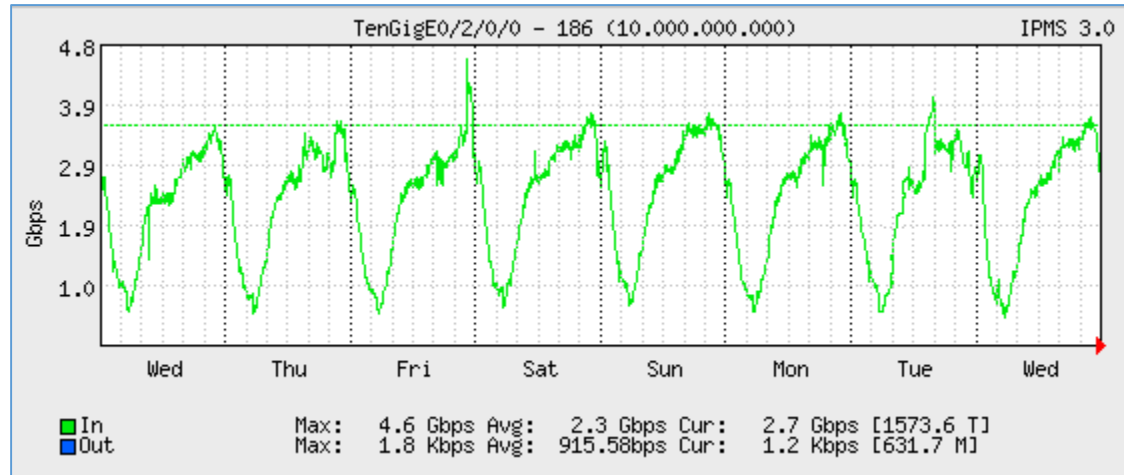

Description	Speed	Unit	In-Avg	Out-Avg	In-Peak	Out-Peak	Usage %
TGS_1	10000	mbps	1059.48	1421.49	1822.91	2426.80	24.27
TGS_2	10000	mbps	1502.87	0.01	3274.04	0.43	32.74
LAN_1	10000	mbps	1784.32	4.25	3779.12	21.10	37.79
LAN_2	10000	mbps	1807.09	0.00	3734.74	0.00	37.35
C&W_1	10000	mbps	3103.57	138.62	4496.04	359.83	44.96
C&W_2	10000	mbps	2201.68	0.00	3465.29	0.00	34.65

Periodo: 22/03/2017 00:00am – 29/03/2017 00:00am

1. TGS 1

2. TGS 2

3. LAN 1

4. LAN 2

5. C&W 1

6. C&W 2

Resumen del periodo:

Description	Speed	Unit	In-Avg	Out-Avg	In-Peak	Out-Peak	Usage %
TGS_1	10000	mbps	1106.60	1546.21	1931.54	2598.18	25.98
LAN_2	10000	mbps	2438.50	0.00	4588.29	0.00	45.88
LAN_1	10000	mbps	2011.68	31.52	3355.58	1884.73	33.56
C&W_1	10000	mbps	3098.34	147.20	4675.46	357.80	46.76
TGS_2	10000	mbps	1816.77	0.03	3111.04	1.89	31.11
C&W_2	10000	mbps	2519.03	0.00	4909.88	0.00	49.10