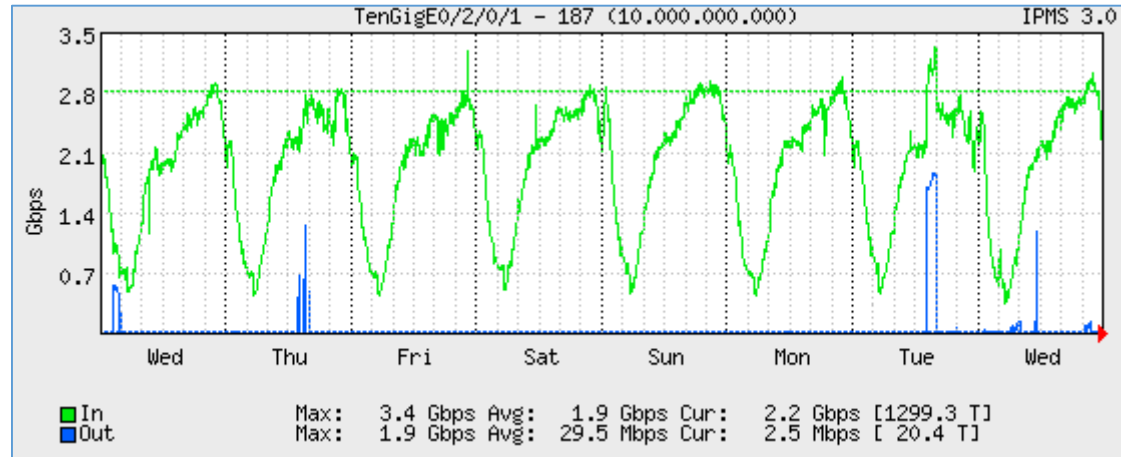

Description	Speed	Unit	In-Avg	Out-Avg	In-Peak	Out-Peak	Usage %
TGS_1	10000	mbps	1059.48	1421.49	1822.91	2426.80	24.27
TGS_2	10000	mbps	1502.87	0.01	3274.04	0.43	32.74
LAN_1	10000	mbps	1784.32	4.25	3779.12	21.10	37.79
LAN_2	10000	mbps	1807.09	0.00	3734.74	0.00	37.35
C&W_1	10000	mbps	3103.57	138.62	4496.04	359.83	44.96
C&W_2	10000	mbps	2201.68	0.00	3465.29	0.00	34.65

Periodo: 22/03/2017 00:00am – 29/03/2017 00:00am

1. TGS 1

2. TGS 2

3. LAN 1

4. LAN 2

5. C&W 1

6. C&W 2

Resumen del periodo:

Description	Speed	Unit	In-Avg	Out-Avg	In-Peak	Out-Peak	Usage %
TGS_1	10000	mbps	1106.60	1546.21	1931.54	2598.18	25.98
LAN_2	10000	mbps	2438.50	0.00	4588.29	0.00	45.88
LAN_1	10000	mbps	2011.68	31.52	3355.58	1884.73	33.56
C&W_1	10000	mbps	3098.34	147.20	4675.46	357.80	46.76
TGS_2	10000	mbps	1816.77	0.03	3111.04	1.89	31.11
C&W_2	10000	mbps	2519.03	0.00	4909.88	0.00	49.10

Periodo: 29/03/2017 00:00am – 31/03/2017 00:00am

1. TGS 1

2. TGS 2

3. LAN 1

4. LAN 2

5. C&W 1

6. C&W 2

Resumen del periodo: