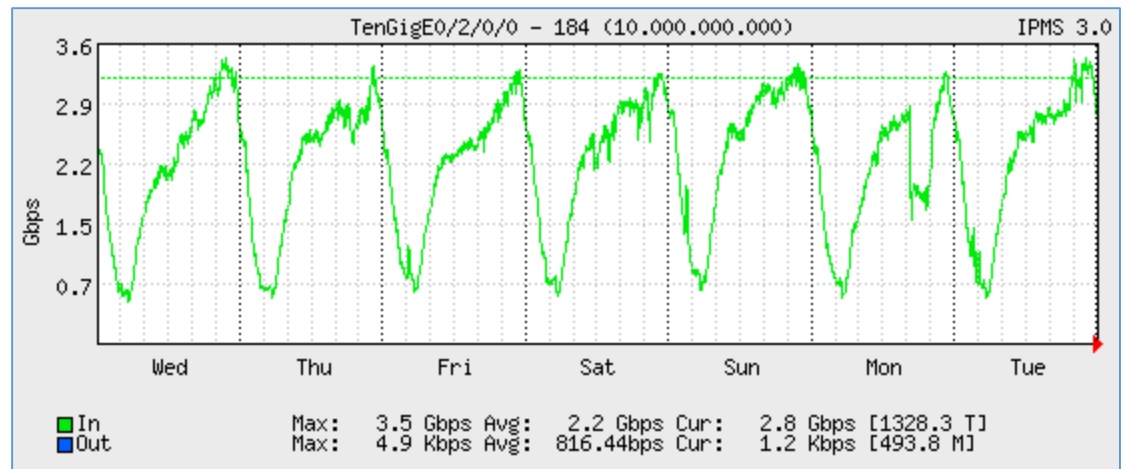

Description	Speed	Unit	In-Avg	Out-Avg	In-Peak	Out-Peak	Usage %
TGS_1	10000	mbps	1025.483	1357.48	2880.04	2257.95	28.80
TGS_2	10000	mbps	1481.768	0.03	2585.58	1.26	25.86
LAN_1	10000	mbps	1609.92	4.86	2627.59	17.71	26.28
LAN_2	10000	mbps	1619.306	0.00	2656.91	0.09	26.57
C&W_1	10000	mbps	3007.849	124.06	4395.37	210.16	43.95
C&W_2	10000	mbps	2097.629	0.00	3340.08	0.00	33.40

Periodo: 15/03/2017 00:00am – 22/03/2017 00:00:00am

1. TGS 1

2. TGS 2

3. LAN 1

4. LAN 2

5. C&W 1

6. C&W 2

Resumen del periodo:

Description	Speed	Unit	In-Avg	Out-Avg	In-Peak	Out-Peak	Usage %
TGS_1	10000	mbps	1059.48	1421.49	1822.91	2426.80	24.27
TGS_2	10000	mbps	1502.87	0.01	3274.04	0.43	32.74
LAN_1	10000	mbps	1784.32	4.25	3779.12	21.10	37.79
LAN_2	10000	mbps	1807.09	0.00	3734.74	0.00	37.35
C&W_1	10000	mbps	3103.57	138.62	4496.04	359.83	44.96
C&W_2	10000	mbps	2201.68	0.00	3465.29	0.00	34.65