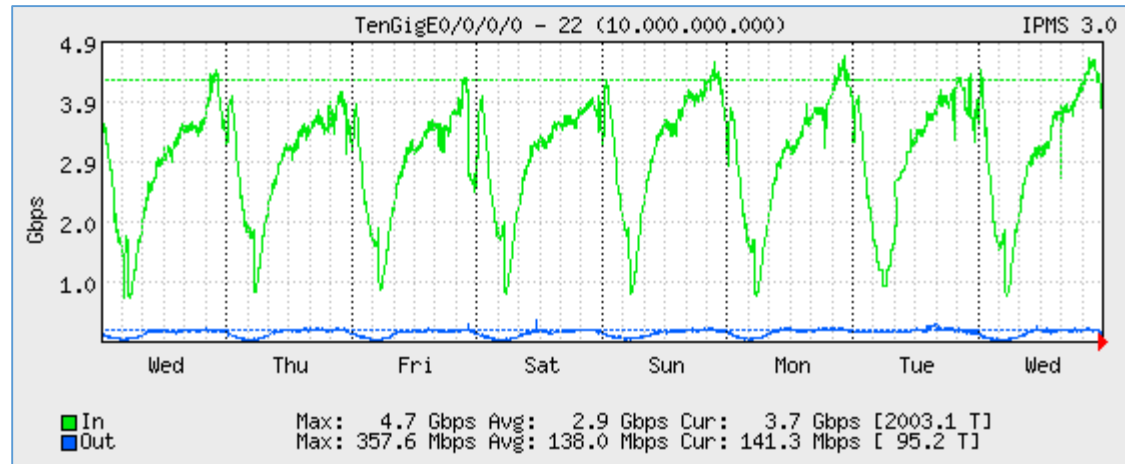

Description	Speed	Unit	In-Avg	Out-Avg	In-Peak	Out-Peak	Usage %
TGS_1	10000	mbps	1059.48	1421.49	1822.91	2426.80	24.27
TGS_2	10000	mbps	1502.87	0.01	3274.04	0.43	32.74
LAN_1	10000	mbps	1784.32	4.25	3779.12	21.10	37.79
LAN_2	10000	mbps	1807.09	0.00	3734.74	0.00	37.35
C&W_1	10000	mbps	3103.57	138.62	4496.04	359.83	44.96
C&W_2	10000	mbps	2201.68	0.00	3465.29	0.00	34.65

Periodo: 22/03/2017 00:00am – 29/03/2017 00:00am

1. TGS 1

2. TGS 2

3. LAN 1

4. LAN 2

5. C&W 1

6. C&W 2

Resumen del periodo:

Description	Speed	Unit	In-Avg	Out-Avg	In-Peak	Out-Peak	Usage %
TGS_1	10000	mbps	1106.60	1546.21	1931.54	2598.18	25.98
LAN_2	10000	mbps	2438.50	0.00	4588.29	0.00	45.88
LAN_1	10000	mbps	2011.68	31.52	3355.58	1884.73	33.56
C&W_1	10000	mbps	3098.34	147.20	4675.46	357.80	46.76
TGS_2	10000	mbps	1816.77	0.03	3111.04	1.89	31.11
C&W_2	10000	mbps	2519.03	0.00	4909.88	0.00	49.10

Periodo: 29/03/2017 00:00am – 31/03/2017 00:00am

1. TGS 1

2. TGS 2

3. LAN 1

4. LAN 2

5. C&W 1

6. C&W 2

Resumen del periodo: