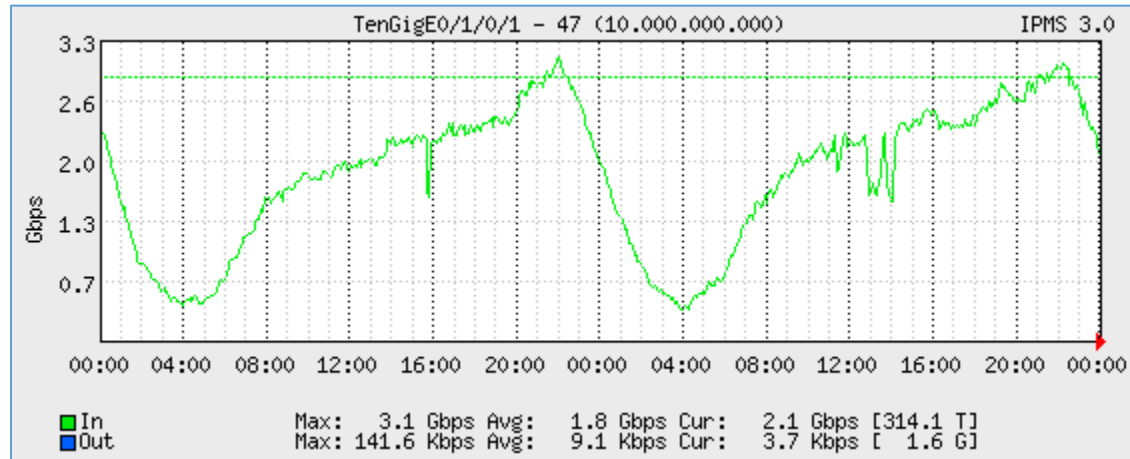

Periodo: 29/03/2017 00:00am – 31/03/2017 00:00am

1. TGS 1

2. TGS 2