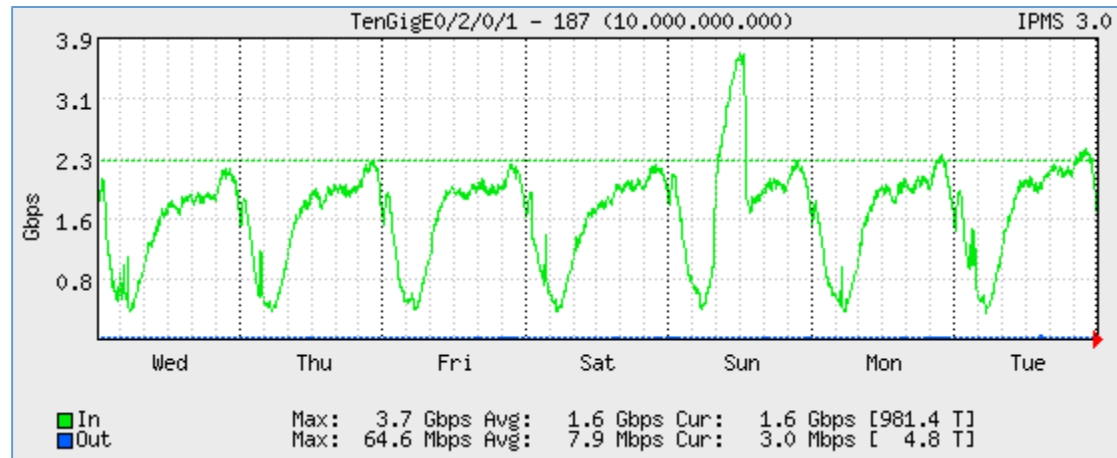

TASA DE OCUPACIÓN DE ENLACES (TOE)

MARZO 2017

Periodo: 01/03/2017 00:00am – 08/03/2017 00:00am

1. TGS 1

2. TGS 2

3. LAN 1

4. LAN 2

5. C & W 1

6. C & W 2

Resumen del periodo:

Description	Speed	Unit	In-Avg	Out-Avg	In-Peak	Out-Peak	Usage %
TGS_1	10000	mbps	825.53	1295.02	2809.94	2141.74	28.10
TGS_2	10000	mbps	1271.40	0.03	2223.41	1.03	22.23
LAN_1	10000	mbps	1619.54	7.84	3679.46	48.17	36.80
LAN_2	10000	mbps	1581.20	0.00	2495.91	0.01	24.96
C&W_1	10000	mbps	2922.44	136.23	4269.43	211.27	42.69
C&W_2	10000	mbps	1997.26	0.00	3213.88	0.00	32.14