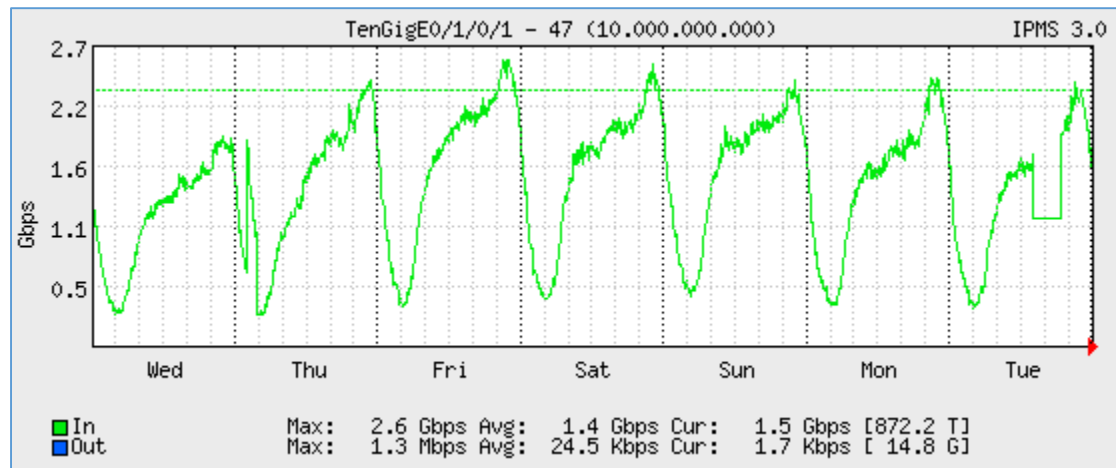

Periodo: 08/03/2016 00:00am – 15/03/2016 00:00am

1. TGS 1

2. TGS 2