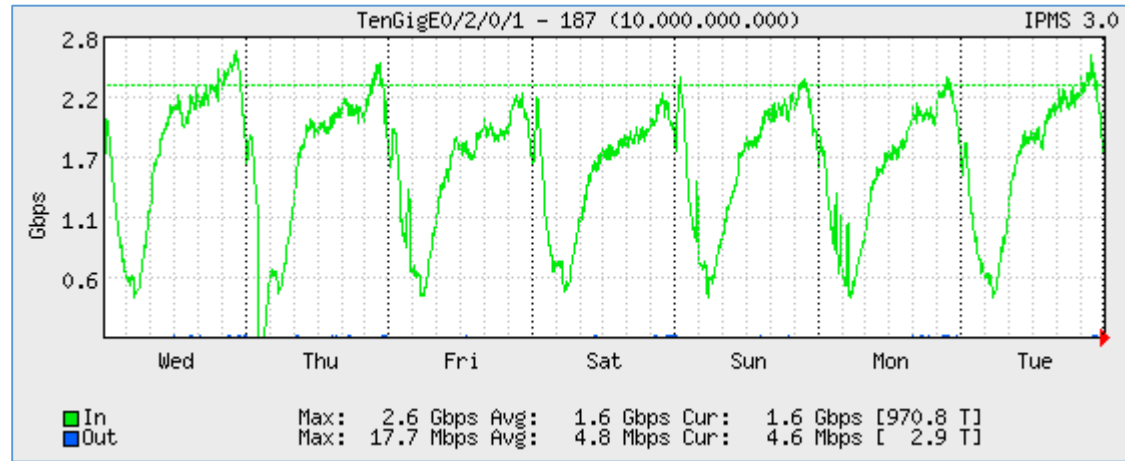

6. C & W 2

Resumen del periodo:

Description	Speed	Unit	In-Avg	Out-Avg	In-Peak	Out-Peak	Usage %
TGS_1	10000	mbps	825.53	1295.02	2809.94	2141.74	28.10
TGS_2	10000	mbps	1271.40	0.03	2223.41	1.03	22.23
LAN_1	10000	mbps	1619.54	7.84	3679.46	48.17	36.80
LAN_2	10000	mbps	1581.20	0.00	2495.91	0.01	24.96
C&W_1	10000	mbps	2922.44	136.23	4269.43	211.27	42.69
C&W_2	10000	mbps	1997.26	0.00	3213.88	0.00	32.14

Periodo: 08/03/2016 00:00am – 15/03/2016 00:00am

1. TGS 1

2. TGS 2

3. LAN 1

4. LAN 2

5. C&W 1

6. C & W 2

Resumen del periodo:

Description	Speed	Unit	In-Avg	Out-Avg	In-Peak	Out-Peak	Usage %
TGS_1	10000	mbps	1025.483	1357.48	2880.04	2257.95	28.80
TGS_2	10000	mbps	1481.768	0.03	2585.58	1.26	25.86
LAN_1	10000	mbps	1609.92	4.86	2627.59	17.71	26.28
LAN_2	10000	mbps	1619.306	0.00	2656.91	0.09	26.57
C&W_1	10000	mbps	3007.849	124.06	4395.37	210.16	43.95
C&W_2	10000	mbps	2097.629	0.00	3340.08	0.00	33.40