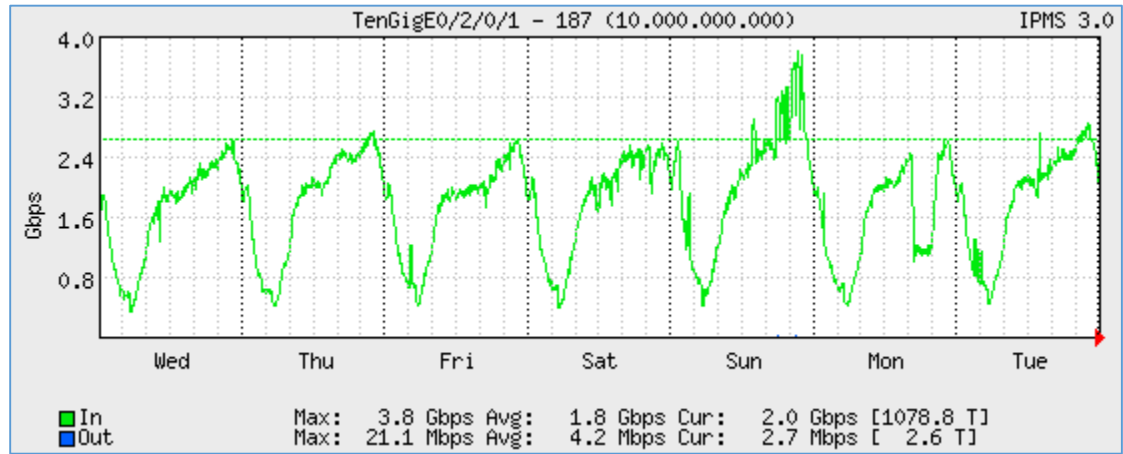

Description	Speed	Unit	In-Avg	Out-Avg	In-Peak	Out-Peak	Usage %
TGS_1	10000	mbps	1025.483	1357.48	2880.04	2257.95	28.80
TGS_2	10000	mbps	1481.768	0.03	2585.58	1.26	25.86
LAN_1	10000	mbps	1609.92	4.86	2627.59	17.71	26.28
LAN_2	10000	mbps	1619.306	0.00	2656.91	0.09	26.57
C&W_1	10000	mbps	3007.849	124.06	4395.37	210.16	43.95
C&W_2	10000	mbps	2097.629	0.00	3340.08	0.00	33.40

Periodo: 15/03/2017 00:00am – 22/03/2017 00:00:00am

1. TGS 1

2. TGS 2

3. LAN 1

4. LAN 2

5. C&W 1

6. C&W 2

Resumen del periodo:

Description	Speed	Unit	In-Avg	Out-Avg	In-Peak	Out-Peak	Usage %
TGS_1	10000	mbps	1059.48	1421.49	1822.91	2426.80	24.27
TGS_2	10000	mbps	1502.87	0.01	3274.04	0.43	32.74
LAN_1	10000	mbps	1784.32	4.25	3779.12	21.10	37.79
LAN_2	10000	mbps	1807.09	0.00	3734.74	0.00	37.35
C&W_1	10000	mbps	3103.57	138.62	4496.04	359.83	44.96
C&W_2	10000	mbps	2201.68	0.00	3465.29	0.00	34.65