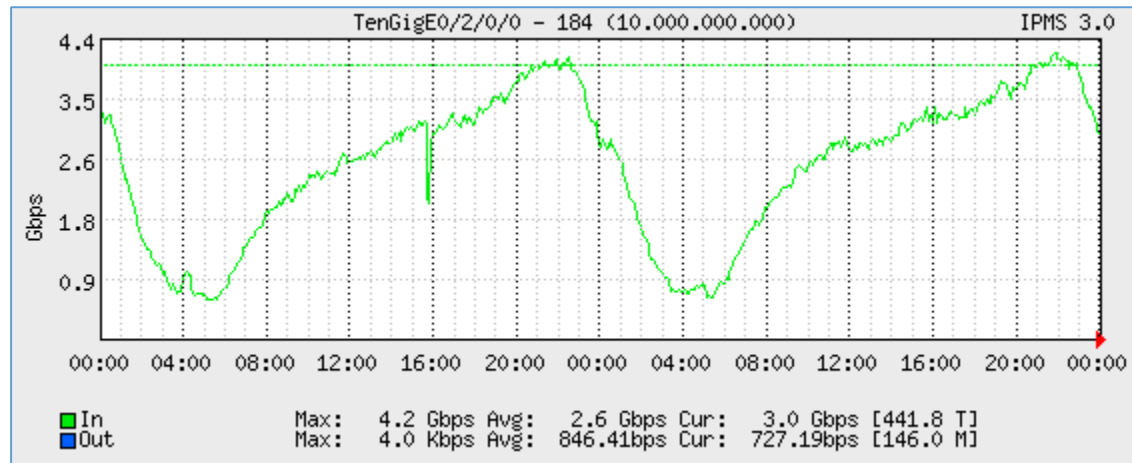

Description	Speed	Unit	In-Avg	Out-Avg	In-Peak	Out-Peak	Usage %
TGS_1	10000	mbps	1106.60	1546.21	1931.54	2598.18	25.98
LAN_2	10000	mbps	2438.50	0.00	4588.29	0.00	45.88
LAN_1	10000	mbps	2011.68	31.52	3355.58	1884.73	33.56
C&W_1	10000	mbps	3098.34	147.20	4675.46	357.80	46.76
TGS_2	10000	mbps	1816.77	0.03	3111.04	1.89	31.11
C&W_2	10000	mbps	2519.03	0.00	4909.88	0.00	49.10

Periodo: 29/03/2017 00:00am – 31/03/2017 00:00am

1. TGS 1

2. TGS 2

3. LAN 1

4. LAN 2

5. C&W 1

6. C&W 2

Resumen del periodo:

Description	Speed	Unit	In-Avg	Out-Avg	In-Peak	Out-Peak	Usage %
TGS_1	10000	mbps	1209.71	1537.28	2114.94	2665.99	26.66
TGS_2	10000	mbps	1817.83	0.01	3111.04	0.14	31.11
LAN_1	10000	mbps	1981.05	14.16	3049.35	1187.25	30.49
LAN_2	10000	mbps	2412.98	0.00	3761.98	0.00	37.62
C&W_1	10000	mbps	3241.48	147.29	4983.73	796.42	49.84
C&W_2	10000	mbps	2556.60	0.00	4201.18	0.00	42.01