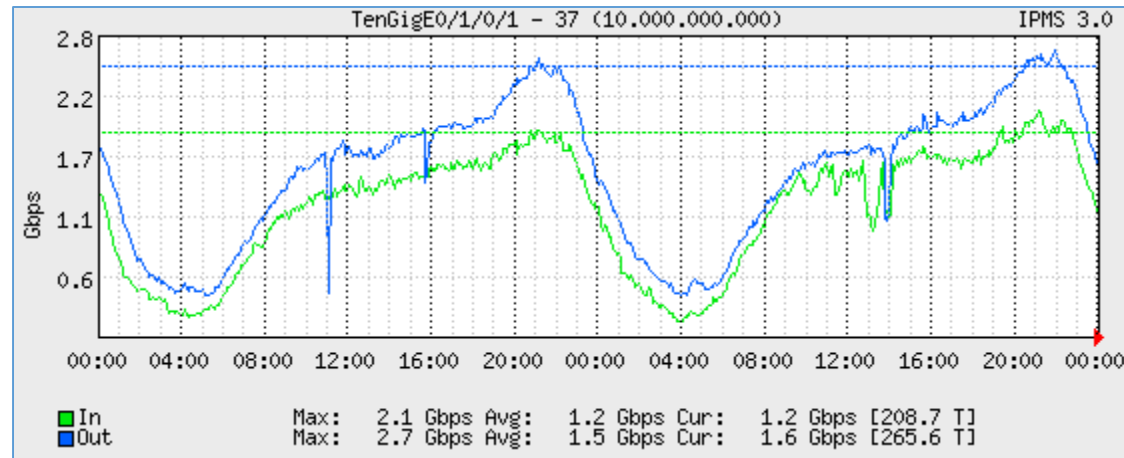

Description	Speed	Unit	In-Avg	Out-Avg	In-Peak	Out-Peak	Usage %
TGS_1	10000	mbps	1106.60	1546.21	1931.54	2598.18	25.98
LAN_2	10000	mbps	2438.50	0.00	4588.29	0.00	45.88
LAN_1	10000	mbps	2011.68	31.52	3355.58	1884.73	33.56
C&W_1	10000	mbps	3098.34	147.20	4675.46	357.80	46.76
TGS_2	10000	mbps	1816.77	0.03	3111.04	1.89	31.11
C&W_2	10000	mbps	2519.03	0.00	4909.88	0.00	49.10

Periodo: 29/03/2017 00:00am – 31/03/2017 00:00am

1. TGS 1

2. TGS 2

3. LAN 1

4. LAN 2

5. C&W 1

6. C&W 2

Resumen del periodo:

Description	Speed	Unit	In-Avg	Out-Avg	In-Peak	Out-Peak	Usage %
TGS_1	10000	mbps	1209.71	1537.28	2114.94	2665.99	26.66
TGS_2	10000	mbps	1817.83	0.01	3111.04	0.14	31.11
LAN_1	10000	mbps	1981.05	14.16	3049.35	1187.25	30.49
LAN_2	10000	mbps	2412.98	0.00	3761.98	0.00	37.62
C&W_1	10000	mbps	3241.48	147.29	4983.73	796.42	49.84
C&W_2	10000	mbps	2556.60	0.00	4201.18	0.00	42.01