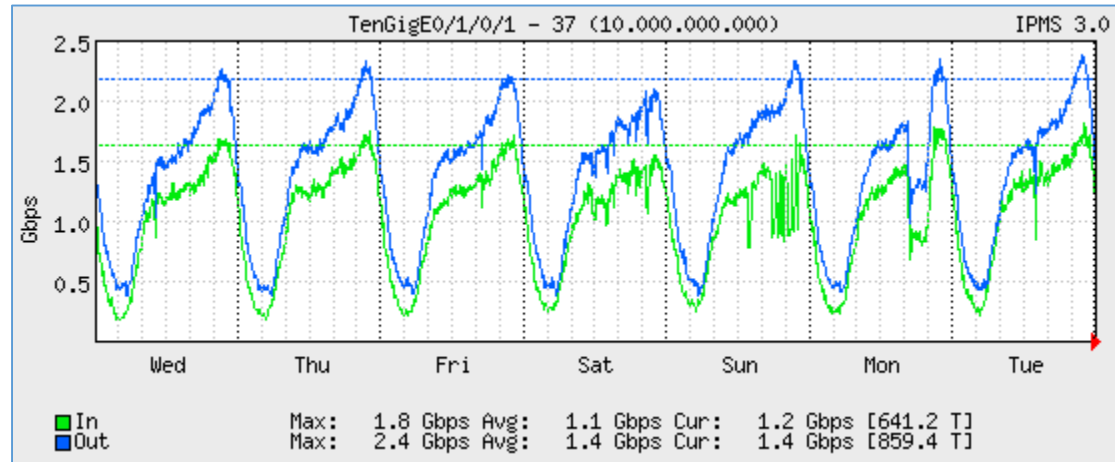

Periodo: 15/03/2017 00:00am – 22/03/2017 00:00:00am

1. TGS 1