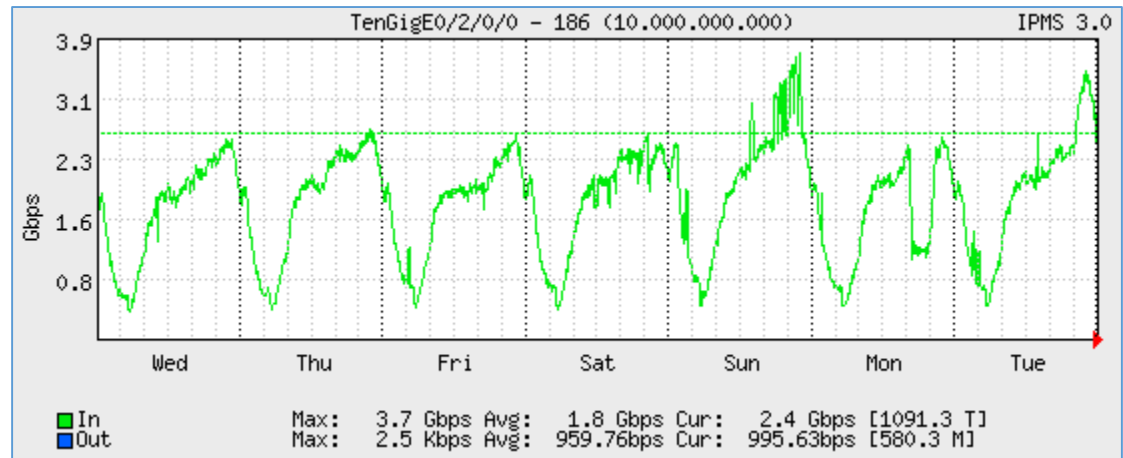

Description	Speed	Unit	In-Avg	Out-Avg	In-Peak	Out-Peak	Usage %
TGS_1	10000	mbps	1025.483	1357.48	2880.04	2257.95	28.80
TGS_2	10000	mbps	1481.768	0.03	2585.58	1.26	25.86
LAN_1	10000	mbps	1609.92	4.86	2627.59	17.71	26.28
LAN_2	10000	mbps	1619.306	0.00	2656.91	0.09	26.57
C&W_1	10000	mbps	3007.849	124.06	4395.37	210.16	43.95
C&W_2	10000	mbps	2097.629	0.00	3340.08	0.00	33.40

Periodo: 15/03/2017 00:00am – 22/03/2017 00:00:00am

1. TGS 1

2. TGS 2

3. LAN 1

4. LAN 2

5. C&W 1

6. C&W 2

Resumen del periodo:

Description	Speed	Unit	In-Avg	Out-Avg	In-Peak	Out-Peak	Usage %
TGS_1	10000	mbps	1059.48	1421.49	1822.91	2426.80	24.27
TGS_2	10000	mbps	1502.87	0.01	3274.04	0.43	32.74
LAN_1	10000	mbps	1784.32	4.25	3779.12	21.10	37.79
LAN_2	10000	mbps	1807.09	0.00	3734.74	0.00	37.35
C&W_1	10000	mbps	3103.57	138.62	4496.04	359.83	44.96
C&W_2	10000	mbps	2201.68	0.00	3465.29	0.00	34.65