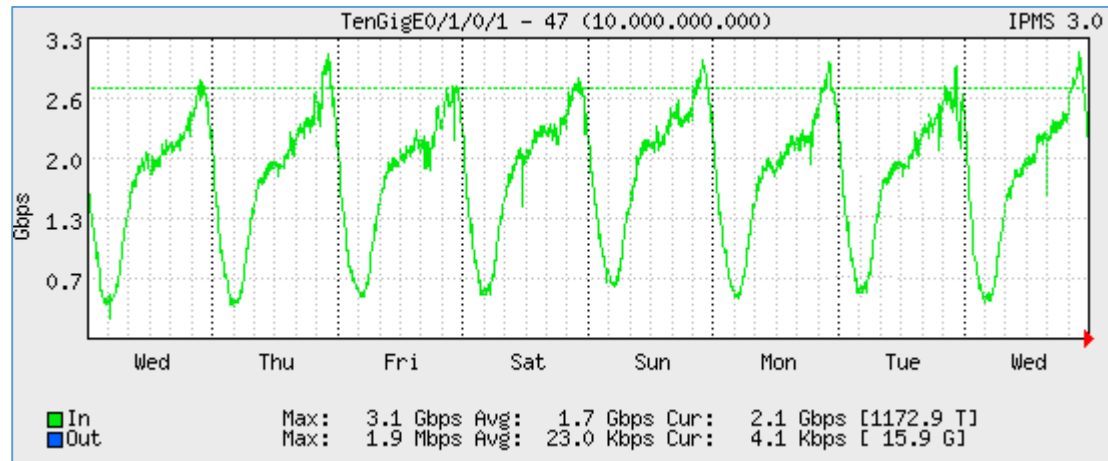

Periodo: 22/03/2017 00:00am – 29/03/2017 00:00am

1. TGS 1

2. TGS 2