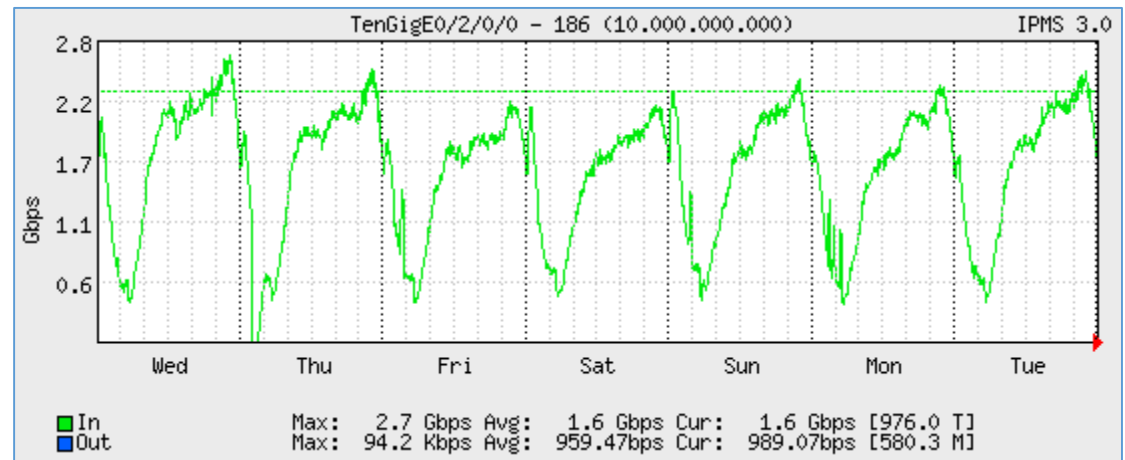

6. C & W 2

Resumen del periodo:

Description	Speed	Unit	In-Avg	Out-Avg	In-Peak	Out-Peak	Usage %
TGS_1	10000	mbps	825.53	1295.02	2809.94	2141.74	28.10
TGS_2	10000	mbps	1271.40	0.03	2223.41	1.03	22.23
LAN_1	10000	mbps	1619.54	7.84	3679.46	48.17	36.80
LAN_2	10000	mbps	1581.20	0.00	2495.91	0.01	24.96
C&W_1	10000	mbps	2922.44	136.23	4269.43	211.27	42.69
C&W_2	10000	mbps	1997.26	0.00	3213.88	0.00	32.14

Periodo: 08/03/2016 00:00am – 15/03/2016 00:00am

1. TGS 1

2. TGS 2

3. LAN 1

4. LAN 2

5. C&W 1

6. C & W 2

Resumen del periodo:

Description	Speed	Unit	In-Avg	Out-Avg	In-Peak	Out-Peak	Usage %
TGS_1	10000	mbps	1025.483	1357.48	2880.04	2257.95	28.80
TGS_2	10000	mbps	1481.768	0.03	2585.58	1.26	25.86
LAN_1	10000	mbps	1609.92	4.86	2627.59	17.71	26.28
LAN_2	10000	mbps	1619.306	0.00	2656.91	0.09	26.57
C&W_1	10000	mbps	3007.849	124.06	4395.37	210.16	43.95
C&W_2	10000	mbps	2097.629	0.00	3340.08	0.00	33.40