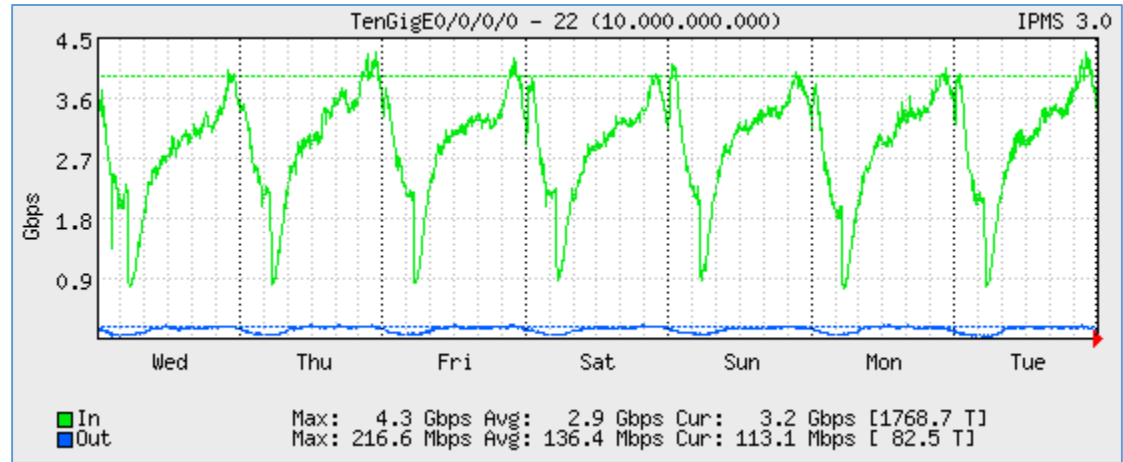

TASA DE OCUPACIÓN DE ENLACES (TOE)

MARZO 2017

Periodo: 01/03/2017 00:00am – 08/03/2017 00:00am

1. TGS 1

2. TGS 2

3. LAN 1

4. LAN 2

5. C & W 1

6. C & W 2

Resumen del periodo:

Description	Speed	Unit	In-Avg	Out-Avg	In-Peak	Out-Peak	Usage %
TGS_1	10000	mbps	825.53	1295.02	2809.94	2141.74	28.10
TGS_2	10000	mbps	1271.40	0.03	2223.41	1.03	22.23
LAN_1	10000	mbps	1619.54	7.84	3679.46	48.17	36.80
LAN_2	10000	mbps	1581.20	0.00	2495.91	0.01	24.96
C&W_1	10000	mbps	2922.44	136.23	4269.43	211.27	42.69
C&W_2	10000	mbps	1997.26	0.00	3213.88	0.00	32.14

Description	Speed	Unit	In-Avg	Out-Avg	In-Peak	Out-Peak	Usage %
TGS_1	10000	mbps	1025.483	1357.48	2880.04	2257.95	28.80
TGS_2	10000	mbps	1481.768	0.03	2585.58	1.26	25.86
LAN_1	10000	mbps	1609.92	4.86	2627.59	17.71	26.28
LAN_2	10000	mbps	1619.306	0.00	2656.91	0.09	26.57
C&W_1	10000	mbps	3007.849	124.06	4395.37	210.16	43.95
C&W_2	10000	mbps	2097.629	0.00	3340.08	0.00	33.40