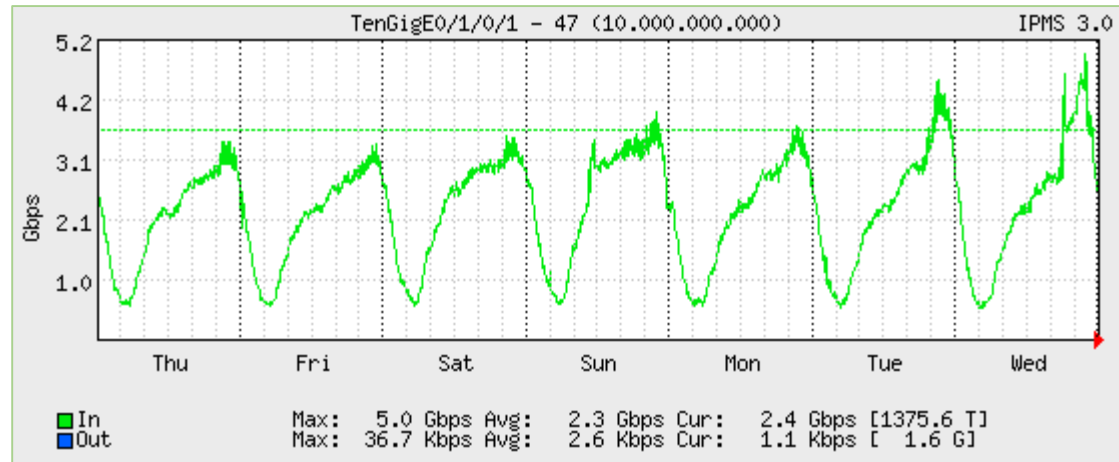

Periodo: 22/06/2017 00:00am – 29/06/2017 00:00am

1. TGS 1

2. TGS 2