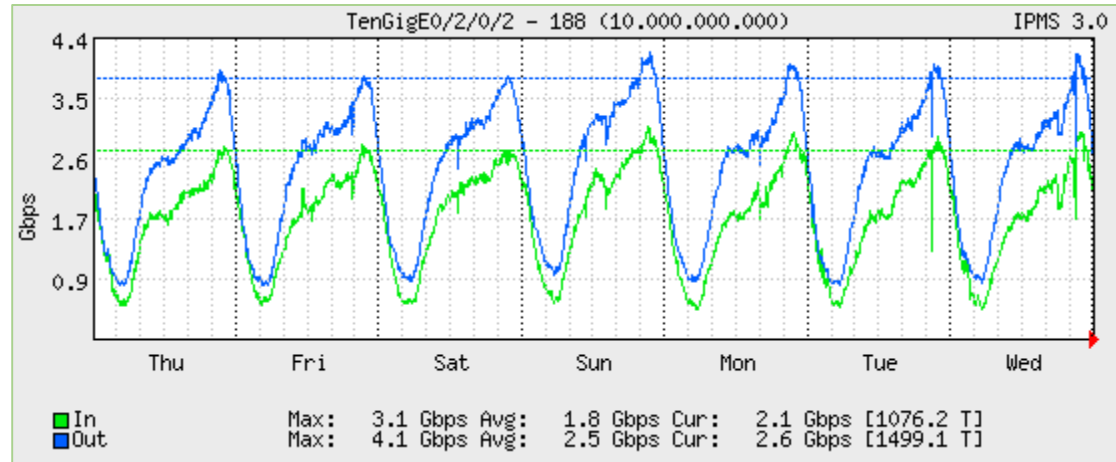

8. C & W 2

Resumen del periodo:

Description	Speed	Unit	In-Avg	Out-Avg	In-Peak	Out-Peak	Usage %
TGS_1	10000	mbps	2887.88	21.13	6709.59	62.92	67.10
TGS_2	10000	mbps	2519.21	0.00	5165.61	0.04	51.66
TGS_3	10000	mbps	1962.80	2410.08	3696.38	4025.16	40.25
TGS_4	10000	mbps	2664.99	234.26	8468.12	521.10	84.68
LAN_1	10000	mbps	2775.86	7.07	7246.46	22.34	72.47
LAN_2	10000	mbps	2767.73	0.00	5575.21	0.57	55.75
C&W_1	10000	mbps	2970.78	229.06	5672.47	426.46	56.73
C&W_2	10000	mbps	2430.34	0.00	6332.95	0.01	63.33

Periodo: 15/06/2017 00:00am – 22/06/2017 00:00:00am

1. TGS 1

2. TGS 2

3. TGS 3

4. TGS 4

5. LAN 1

6. LAN 2

7. C&W 1

8. C&W 2

Resumen del periodo:

Description	Speed	Unit	In-Avg	Out-Avg	In-Peak	Out-Peak	Usage %
TGS_1	10000	mbps	3008.815	21.67	4868.07	42.13	48.68
TGS_2	10000	mbps	2244.948	0.00	6633.28	0.04	66.33
TGS_3	10000	mbps	1782.023	2479.69	3084.64	4136.00	41.36
TGS_4	10000	mbps	2669.005	256.43	4509.20	495.63	45.09
LAN_1	10000	mbps	3025.202	6.96	5112.49	20.36	51.13
LAN_2	10000	mbps	3023.164	0.00	5230.89	0.00	52.31
C&W_1	10000	mbps	2332.348	191.95	4697.69	408.82	46.98
C&W_2	10000	mbps	1285.254	0.00	2422.46	0.00	24.23