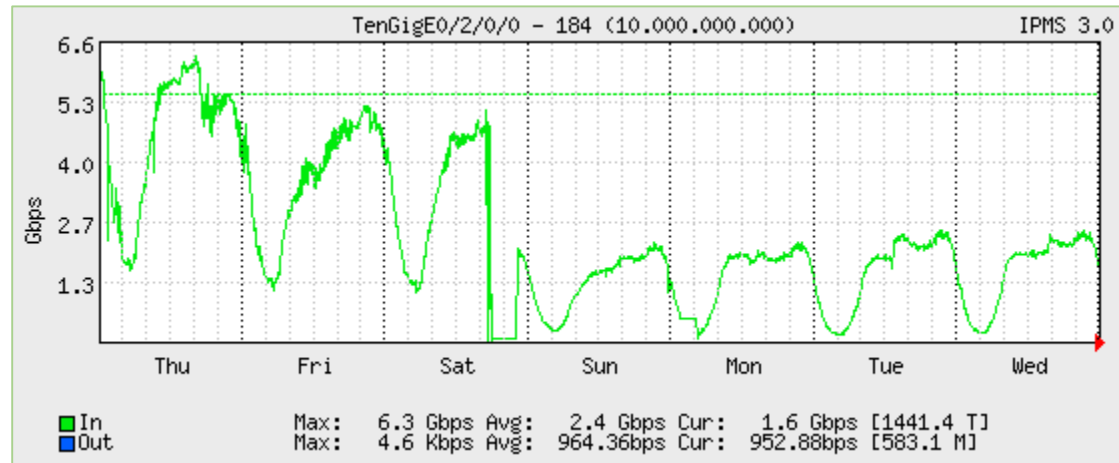

6. C & W 1

7. C & W 2

Resumen del periodo:

Description	Speed	Unit	In-Avg	Out-Avg	In-Peak	Out-Peak	Usage %
TGS_1	10000	mbps	2834.09	2.67	5849.71	26.37	58.50
TGS_2	10000	mbps	3421.23	0.00	7738.74	0.04	77.39
TGS_3	10000	mbps	500.04	2325.40	3481.61	3996.07	39.96
LAN_1	10000	mbps	2559.12	5.56	4898.89	25.72	48.99
LAN_2	10000	mbps	2556.44	0.00	4916.36	0.00	49.16
C&W_1	10000	mbps	3415.80	198.79	4761.43	415.17	47.61
C&W_2	10000	mbps	4715.08	0.01	7166.92	8.61	71.67

Periodo: 08/06/2016 00:00am – 15/06/2016 00:00am

1. TGS 1

2. TGS 2

3. TGS 3

4. TGS 4

5. LAN 1

6. LAN 2

7. C&W 1

8. C & W 2

Resumen del periodo:

Description	Speed	Unit	In-Avg	Out-Avg	In-Peak	Out-Peak	Usage %
TGS_1	10000	mbps	2887.88	21.13	6709.59	62.92	67.10
TGS_2	10000	mbps	2519.21	0.00	5165.61	0.04	51.66
TGS_3	10000	mbps	1962.80	2410.08	3696.38	4025.16	40.25
TGS_4	10000	mbps	2664.99	234.26	8468.12	521.10	84.68
LAN_1	10000	mbps	2775.86	7.07	7246.46	22.34	72.47
LAN_2	10000	mbps	2767.73	0.00	5575.21	0.57	55.75
C&W_1	10000	mbps	2970.78	229.06	5672.47	426.46	56.73
C&W_2	10000	mbps	2430.34	0.00	6332.95	0.01	63.33