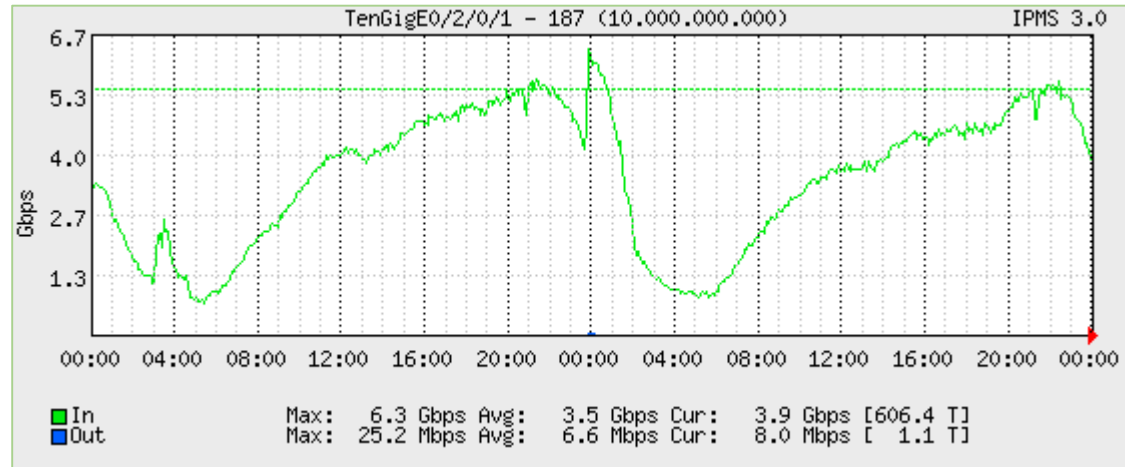

8. C&W 2

Resumen del periodo:

Description	Speed	Unit	In-Avg	Out-Avg	In-Peak	Out-Peak	Usage %
TGS_1	10000	mbps	3116.04	21.32	5325.62	38.99	53.26
LAN_2	10000	mbps	3184.17	0.00	6067.00	0.00	60.67
LAN_1	10000	mbps	3180.10	6.69	6039.49	19.00	60.40
TGS_3	10000	mbps	1817.27	2599.98	3481.01	4298.41	42.98
C&W_1	10000	mbps	3391.86	276.49	5025.83	670.36	50.26
TGS_2	10000	mbps	2275.45	0.00	4707.68	0.03	47.08
C&W_2	10000	mbps	1267.61	0.00	2151.65	0.00	21.52
TGS_4	10000	mbps	1808.04	211.19	3423.56	473.83	34.24

Periodo: 29/06/2017 00:00am – 01/07/2017 00:00am

1. TGS 1

2. TGS 2

3. TGS 3

4. TGS 4

5. LAN 1

6. LAN 2

7. C&W 1

8. C&W 2

Resumen del periodo:

Description	Speed	Unit	In-Avg	Out-Avg	In-Peak	Out-Peak	Usage %
TGS_1	10000	mbps	3393.02	23.40	5223.05	36.89	52.23
TGS_2	10000	mbps	2443.00	0.00	4479.34	0.00	44.79
TGS_3	10000	mbps	1969.74	2668.33	3485.26	4319.19	43.19
TGS_4	10000	mbps	1868.09	100.04	3355.10	186.12	33.55
LAN_1	10000	mbps	3515.57	6.66	6342.10	25.22	63.42
LAN_2	10000	mbps	3545.02	0.00	6313.80	0.00	63.14
C&W_1	10000	mbps	3498.97	355.88	4811.91	552.00	48.12
C&W_2	10000	mbps	1206.56	0.00	1960.10	0.00	19.60