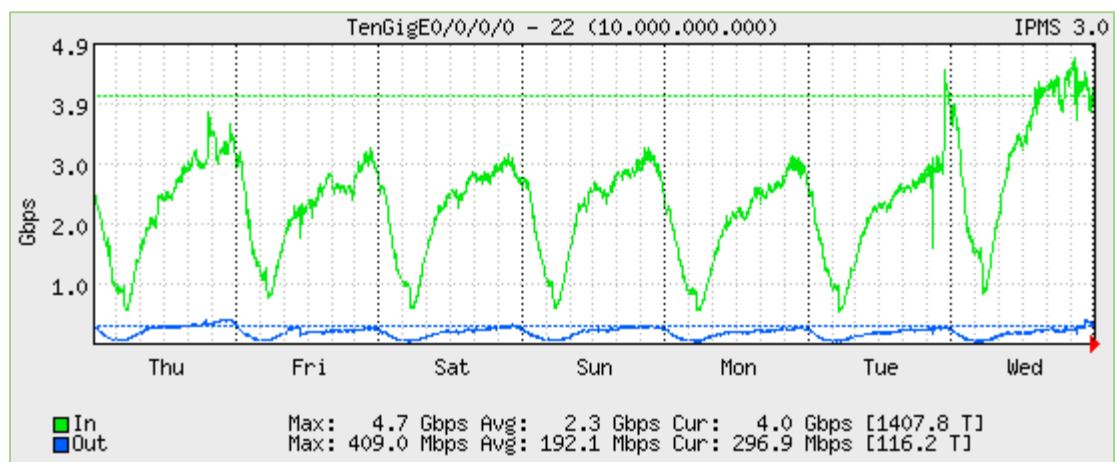

8. C & W 2

Resumen del periodo:

Description	Speed	Unit	In-Avg	Out-Avg	In-Peak	Out-Peak	Usage %
TGS_1	10000	mbps	2887.88	21.13	6709.59	62.92	67.10
TGS_2	10000	mbps	2519.21	0.00	5165.61	0.04	51.66
TGS_3	10000	mbps	1962.80	2410.08	3696.38	4025.16	40.25
TGS_4	10000	mbps	2664.99	234.26	8468.12	521.10	84.68
LAN_1	10000	mbps	2775.86	7.07	7246.46	22.34	72.47
LAN_2	10000	mbps	2767.73	0.00	5575.21	0.57	55.75
C&W_1	10000	mbps	2970.78	229.06	5672.47	426.46	56.73
C&W_2	10000	mbps	2430.34	0.00	6332.95	0.01	63.33

Periodo: 15/06/2017 00:00am – 22/06/2017 00:00:00am

1. TGS 1

2. TGS 2

3. TGS 3

4. TGS 4

5. LAN 1

6. LAN 2

7. C&W 1

8. C&W 2

Resumen del periodo:

Description	Speed	Unit	In-Avg	Out-Avg	In-Peak	Out-Peak	Usage %
TGS_1	10000	mbps	3008.815	21.67	4868.07	42.13	48.68
TGS_2	10000	mbps	2244.948	0.00	6633.28	0.04	66.33
TGS_3	10000	mbps	1782.023	2479.69	3084.64	4136.00	41.36
TGS_4	10000	mbps	2669.005	256.43	4509.20	495.63	45.09
LAN_1	10000	mbps	3025.202	6.96	5112.49	20.36	51.13
LAN_2	10000	mbps	3023.164	0.00	5230.89	0.00	52.31
C&W_1	10000	mbps	2332.348	191.95	4697.69	408.82	46.98
C&W_2	10000	mbps	1285.254	0.00	2422.46	0.00	24.23