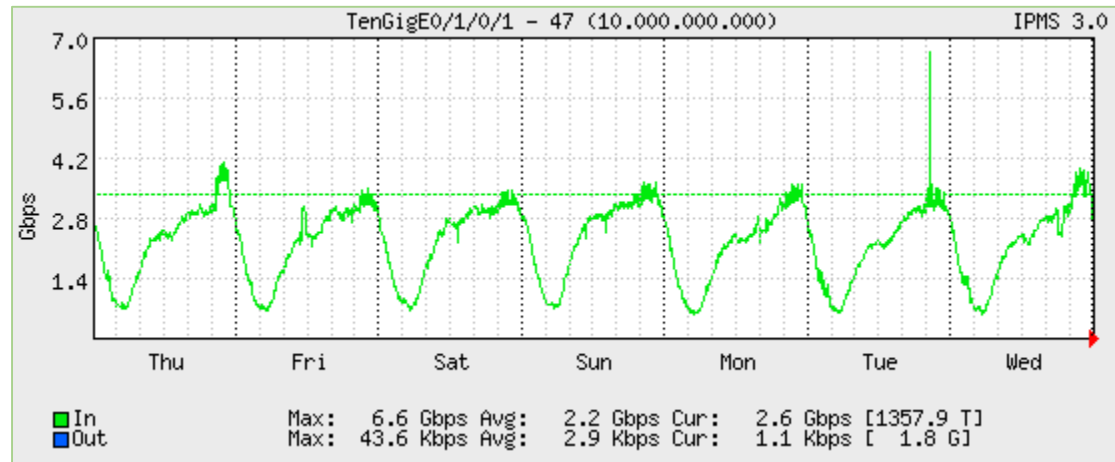

Periodo: 15/06/2017 00:00am – 22/06/2017 00:00:00am

1. TGS 1

2. TGS 2