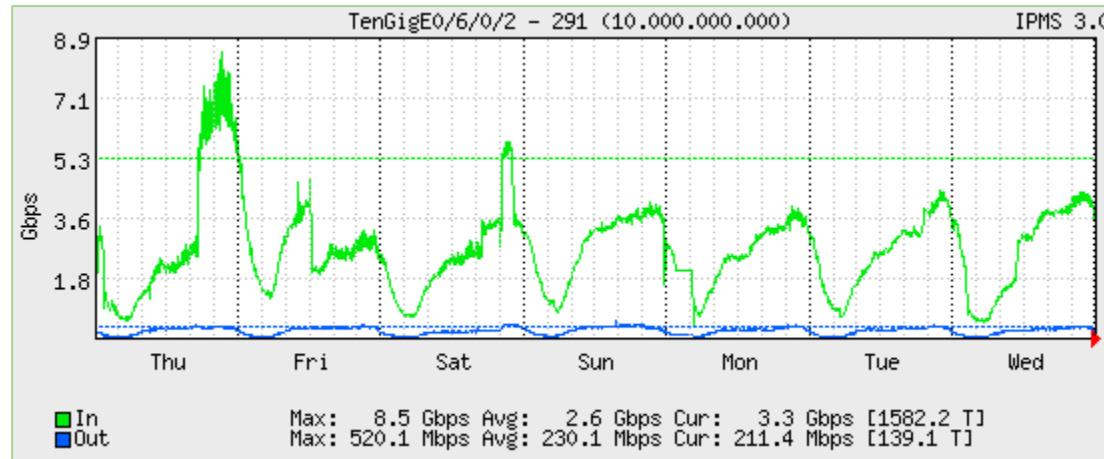

6. C & W 1

7. C & W 2

Resumen del periodo:

Description	Speed	Unit	In-Avg	Out-Avg	In-Peak	Out-Peak	Usage %
TGS_1	10000	mbps	2834.09	2.67	5849.71	26.37	58.50
TGS_2	10000	mbps	3421.23	0.00	7738.74	0.04	77.39
TGS_3	10000	mbps	500.04	2325.40	3481.61	3996.07	39.96
LAN_1	10000	mbps	2559.12	5.56	4898.89	25.72	48.99
LAN_2	10000	mbps	2556.44	0.00	4916.36	0.00	49.16
C&W_1	10000	mbps	3415.80	198.79	4761.43	415.17	47.61
C&W_2	10000	mbps	4715.08	0.01	7166.92	8.61	71.67

Periodo: 08/06/2016 00:00am – 15/06/2016 00:00am

1. TGS 1

2. TGS 2

3. TGS 3

4. TGS 4

5. LAN 1

6. LAN 2

7. C&W 1

8. C & W 2

Resumen del periodo:

Description	Speed	Unit	In-Avg	Out-Avg	In-Peak	Out-Peak	Usage %
TGS_1	10000	mbps	2887.88	21.13	6709.59	62.92	67.10
TGS_2	10000	mbps	2519.21	0.00	5165.61	0.04	51.66
TGS_3	10000	mbps	1962.80	2410.08	3696.38	4025.16	40.25
TGS_4	10000	mbps	2664.99	234.26	8468.12	521.10	84.68
LAN_1	10000	mbps	2775.86	7.07	7246.46	22.34	72.47
LAN_2	10000	mbps	2767.73	0.00	5575.21	0.57	55.75
C&W_1	10000	mbps	2970.78	229.06	5672.47	426.46	56.73
C&W_2	10000	mbps	2430.34	0.00	6332.95	0.01	63.33