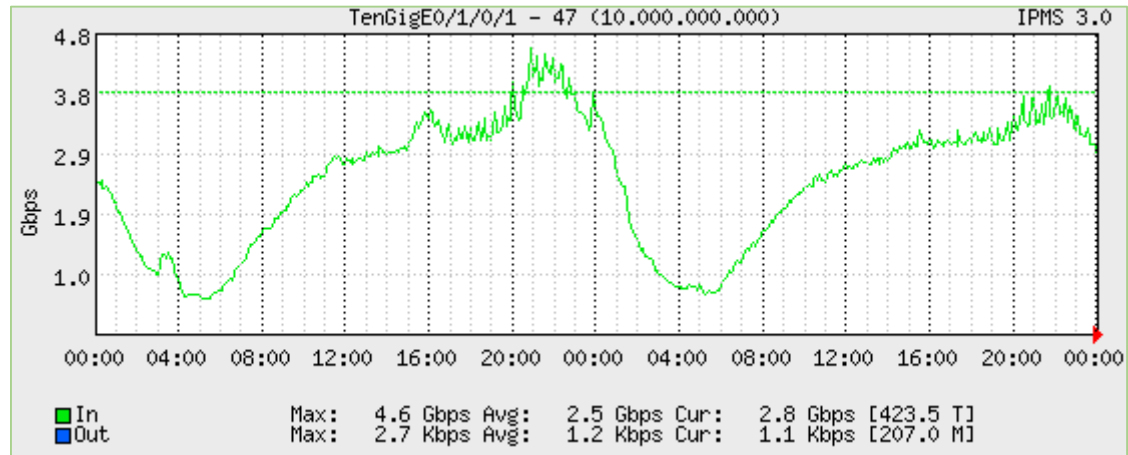

8. C&W 2

Resumen del periodo:

Description	Speed	Unit	In-Avg	Out-Avg	In-Peak	Out-Peak	Usage %
TGS_1	10000	mbps	3116.04	21.32	5325.62	38.99	53.26
LAN_2	10000	mbps	3184.17	0.00	6067.00	0.00	60.67
LAN_1	10000	mbps	3180.10	6.69	6039.49	19.00	60.40
TGS_3	10000	mbps	1817.27	2599.98	3481.01	4298.41	42.98
C&W_1	10000	mbps	3391.86	276.49	5025.83	670.36	50.26
TGS_2	10000	mbps	2275.45	0.00	4707.68	0.03	47.08
C&W_2	10000	mbps	1267.61	0.00	2151.65	0.00	21.52
TGS_4	10000	mbps	1808.04	211.19	3423.56	473.83	34.24

Periodo: 29/06/2017 00:00am – 01/07/2017 00:00am

1. TGS 1

2. TGS 2

3. TGS 3

4. TGS 4

5. LAN 1

6. LAN 2

7. C&W 1