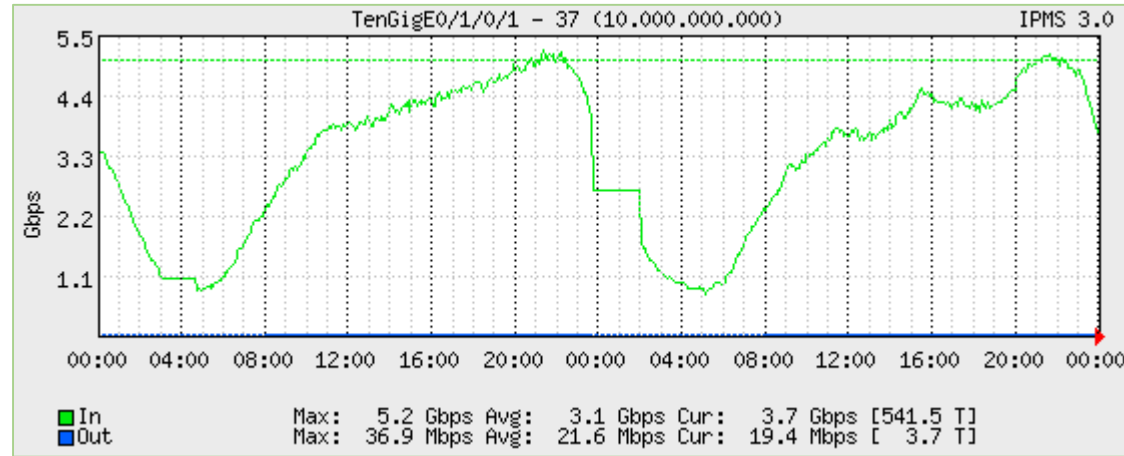

Periodo: 29/06/2017 00:00am – 01/07/2017 00:00am

1. TGS 1