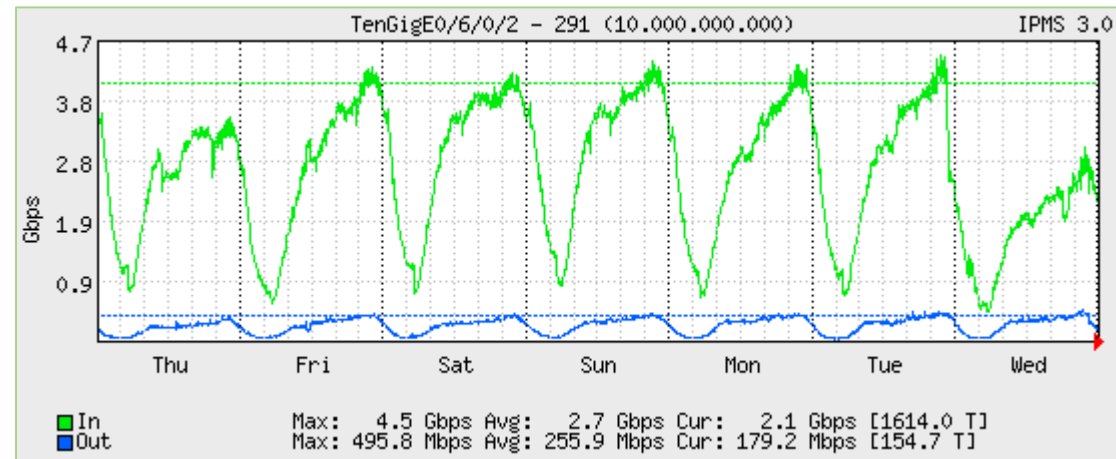

8. C & W 2

Resumen del periodo:

Description	Speed	Unit	In-Avg	Out-Avg	In-Peak	Out-Peak	Usage %
TGS_1	10000	mbps	2887.88	21.13	6709.59	62.92	67.10
TGS_2	10000	mbps	2519.21	0.00	5165.61	0.04	51.66
TGS_3	10000	mbps	1962.80	2410.08	3696.38	4025.16	40.25
TGS_4	10000	mbps	2664.99	234.26	8468.12	521.10	84.68
LAN_1	10000	mbps	2775.86	7.07	7246.46	22.34	72.47
LAN_2	10000	mbps	2767.73	0.00	5575.21	0.57	55.75
C&W_1	10000	mbps	2970.78	229.06	5672.47	426.46	56.73
C&W_2	10000	mbps	2430.34	0.00	6332.95	0.01	63.33

Periodo: 15/06/2017 00:00am – 22/06/2017 00:00:00am

1. TGS 1

2. TGS 2

3. TGS 3

4. TGS 4

5. LAN 1

6. LAN 2

7. C&W 1

8. C&W 2

Resumen del periodo:

Description	Speed	Unit	In-Avg	Out-Avg	In-Peak	Out-Peak	Usage %
TGS_1	10000	mbps	3008.815	21.67	4868.07	42.13	48.68
TGS_2	10000	mbps	2244.948	0.00	6633.28	0.04	66.33
TGS_3	10000	mbps	1782.023	2479.69	3084.64	4136.00	41.36
TGS_4	10000	mbps	2669.005	256.43	4509.20	495.63	45.09
LAN_1	10000	mbps	3025.202	6.96	5112.49	20.36	51.13
LAN_2	10000	mbps	3023.164	0.00	5230.89	0.00	52.31
C&W_1	10000	mbps	2332.348	191.95	4697.69	408.82	46.98
C&W_2	10000	mbps	1285.254	0.00	2422.46	0.00	24.23