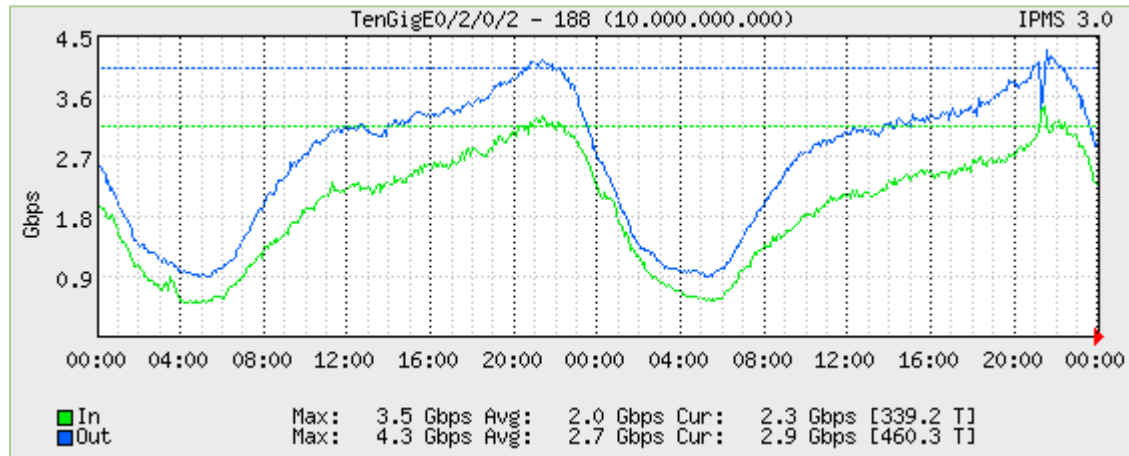

8. C&W 2

Resumen del periodo:

Description	Speed	Unit	In-Avg	Out-Avg	In-Peak	Out-Peak	Usage %
TGS_1	10000	mbps	3116.04	21.32	5325.62	38.99	53.26
LAN_2	10000	mbps	3184.17	0.00	6067.00	0.00	60.67
LAN_1	10000	mbps	3180.10	6.69	6039.49	19.00	60.40
TGS_3	10000	mbps	1817.27	2599.98	3481.01	4298.41	42.98
C&W_1	10000	mbps	3391.86	276.49	5025.83	670.36	50.26
TGS_2	10000	mbps	2275.45	0.00	4707.68	0.03	47.08
C&W_2	10000	mbps	1267.61	0.00	2151.65	0.00	21.52
TGS_4	10000	mbps	1808.04	211.19	3423.56	473.83	34.24

Periodo: 29/06/2017 00:00am – 01/07/2017 00:00am

1. TGS 1

2. TGS 2

3. TGS 3

4. TGS 4

5. LAN 1

6. LAN 2

7. C&W 1

8. C&W 2

Resumen del periodo:

Description	Speed	Unit	In-Avg	Out-Avg	In-Peak	Out-Peak	Usage %
TGS_1	10000	mbps	3393.02	23.40	5223.05	36.89	52.23
TGS_2	10000	mbps	2443.00	0.00	4479.34	0.00	44.79
TGS_3	10000	mbps	1969.74	2668.33	3485.26	4319.19	43.19
TGS_4	10000	mbps	1868.09	100.04	3355.10	186.12	33.55
LAN_1	10000	mbps	3515.57	6.66	6342.10	25.22	63.42
LAN_2	10000	mbps	3545.02	0.00	6313.80	0.00	63.14
C&W_1	10000	mbps	3498.97	355.88	4811.91	552.00	48.12
C&W_2	10000	mbps	1206.56	0.00	1960.10	0.00	19.60