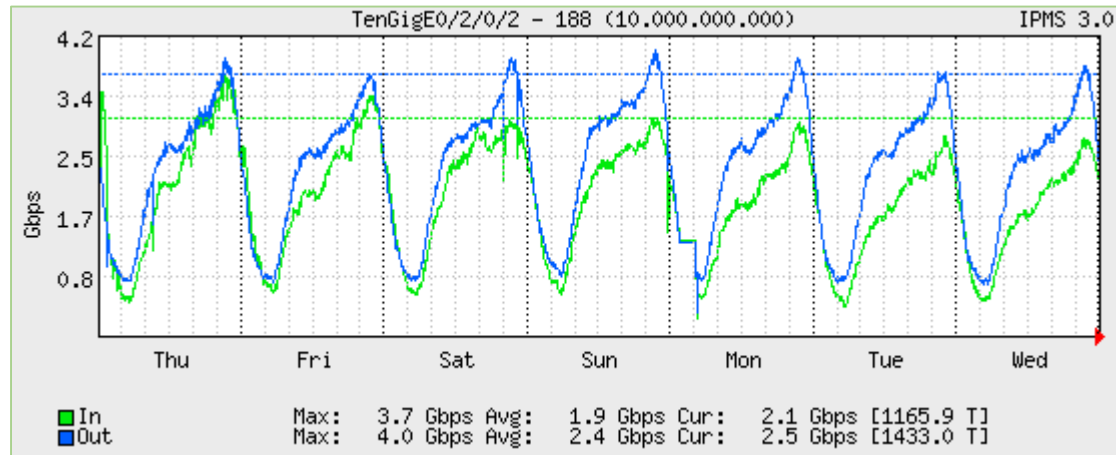

6. C & W 1

7. C & W 2

Resumen del periodo:

Description	Speed	Unit	In-Avg	Out-Avg	In-Peak	Out-Peak	Usage %
TGS_1	10000	mbps	2834.09	2.67	5849.71	26.37	58.50
TGS_2	10000	mbps	3421.23	0.00	7738.74	0.04	77.39
TGS_3	10000	mbps	500.04	2325.40	3481.61	3996.07	39.96
LAN_1	10000	mbps	2559.12	5.56	4898.89	25.72	48.99
LAN_2	10000	mbps	2556.44	0.00	4916.36	0.00	49.16
C&W_1	10000	mbps	3415.80	198.79	4761.43	415.17	47.61
C&W_2	10000	mbps	4715.08	0.01	7166.92	8.61	71.67

Periodo: 08/06/2016 00:00am – 15/06/2016 00:00am

1. TGS 1

2. TGS 2

3. TGS 3

4. TGS 4

5. LAN 1

6. LAN 2

7. C&W 1

8. C & W 2

Resumen del periodo:

Description	Speed	Unit	In-Avg	Out-Avg	In-Peak	Out-Peak	Usage %
TGS_1	10000	mbps	2887.88	21.13	6709.59	62.92	67.10
TGS_2	10000	mbps	2519.21	0.00	5165.61	0.04	51.66
TGS_3	10000	mbps	1962.80	2410.08	3696.38	4025.16	40.25
TGS_4	10000	mbps	2664.99	234.26	8468.12	521.10	84.68
LAN_1	10000	mbps	2775.86	7.07	7246.46	22.34	72.47
LAN_2	10000	mbps	2767.73	0.00	5575.21	0.57	55.75
C&W_1	10000	mbps	2970.78	229.06	5672.47	426.46	56.73
C&W_2	10000	mbps	2430.34	0.00	6332.95	0.01	63.33