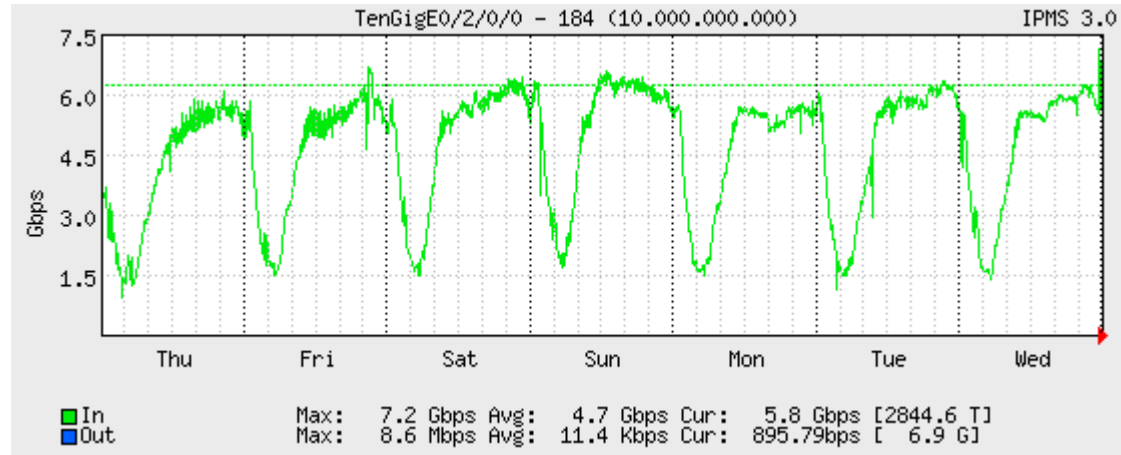

TASA DE OCUPACIÓN DE ENLACES (TOE)

Junio 2017

Periodo: 01/06/2017 00:00am – 08/06/2017 00:00am

1. TGS 1

2. TGS 2

3. TGS 3

4. LAN 1

5. LAN 2

6. C & W 1

7. C & W 2

Resumen del periodo:

Description	Speed	Unit	In-Avg	Out-Avg	In-Peak	Out-Peak	Usage %
TGS_1	10000	mbps	2834.09	2.67	5849.71	26.37	58.50
TGS_2	10000	mbps	3421.23	0.00	7738.74	0.04	77.39
TGS_3	10000	mbps	500.04	2325.40	3481.61	3996.07	39.96
LAN_1	10000	mbps	2559.12	5.56	4898.89	25.72	48.99
LAN_2	10000	mbps	2556.44	0.00	4916.36	0.00	49.16
C&W_1	10000	mbps	3415.80	198.79	4761.43	415.17	47.61
C&W_2	10000	mbps	4715.08	0.01	7166.92	8.61	71.67

8. C & W 2

Resumen del periodo:

Description	Speed	Unit	In-Avg	Out-Avg	In-Peak	Out-Peak	Usage %
TGS_1	10000	mbps	2887.88	21.13	6709.59	62.92	67.10
TGS_2	10000	mbps	2519.21	0.00	5165.61	0.04	51.66
TGS_3	10000	mbps	1962.80	2410.08	3696.38	4025.16	40.25
TGS_4	10000	mbps	2664.99	234.26	8468.12	521.10	84.68
LAN_1	10000	mbps	2775.86	7.07	7246.46	22.34	72.47
LAN_2	10000	mbps	2767.73	0.00	5575.21	0.57	55.75
C&W_1	10000	mbps	2970.78	229.06	5672.47	426.46	56.73
C&W_2	10000	mbps	2430.34	0.00	6332.95	0.01	63.33