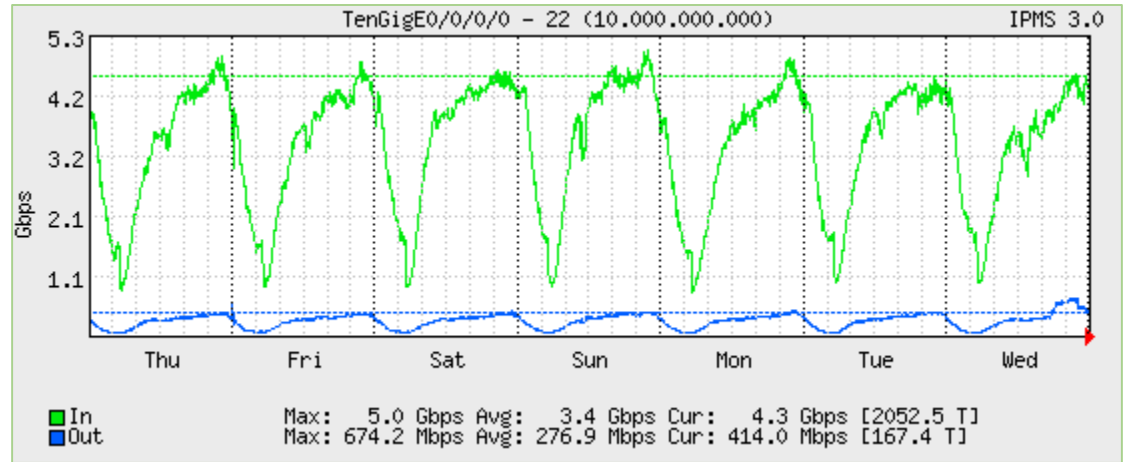

8. C&W 2

Resumen del periodo:

Description	Speed	Unit	In-Avg	Out-Avg	In-Peak	Out-Peak	Usage %
TGS_1	10000	mbps	3008.815	21.67	4868.07	42.13	48.68
TGS_2	10000	mbps	2244.948	0.00	6633.28	0.04	66.33
TGS_3	10000	mbps	1782.023	2479.69	3084.64	4136.00	41.36
TGS_4	10000	mbps	2669.005	256.43	4509.20	495.63	45.09
LAN_1	10000	mbps	3025.202	6.96	5112.49	20.36	51.13
LAN_2	10000	mbps	3023.164	0.00	5230.89	0.00	52.31
C&W_1	10000	mbps	2332.348	191.95	4697.69	408.82	46.98
C&W_2	10000	mbps	1285.254	0.00	2422.46	0.00	24.23

Periodo: 22/06/2017 00:00am – 29/06/2017 00:00am

1. TGS 1

2. TGS 2

3. TGS 3

4. TGS4

5. LAN 1

6. LAN 2

7. C&W 1

8. C&W 2

Resumen del periodo:

Description	Speed	Unit	In-Avg	Out-Avg	In-Peak	Out-Peak	Usage %
TGS_1	10000	mbps	3116.04	21.32	5325.62	38.99	53.26
LAN_2	10000	mbps	3184.17	0.00	6067.00	0.00	60.67
LAN_1	10000	mbps	3180.10	6.69	6039.49	19.00	60.40
TGS_3	10000	mbps	1817.27	2599.98	3481.01	4298.41	42.98
C&W_1	10000	mbps	3391.86	276.49	5025.83	670.36	50.26
TGS_2	10000	mbps	2275.45	0.00	4707.68	0.03	47.08
C&W_2	10000	mbps	1267.61	0.00	2151.65	0.00	21.52
TGS_4	10000	mbps	1808.04	211.19	3423.56	473.83	34.24