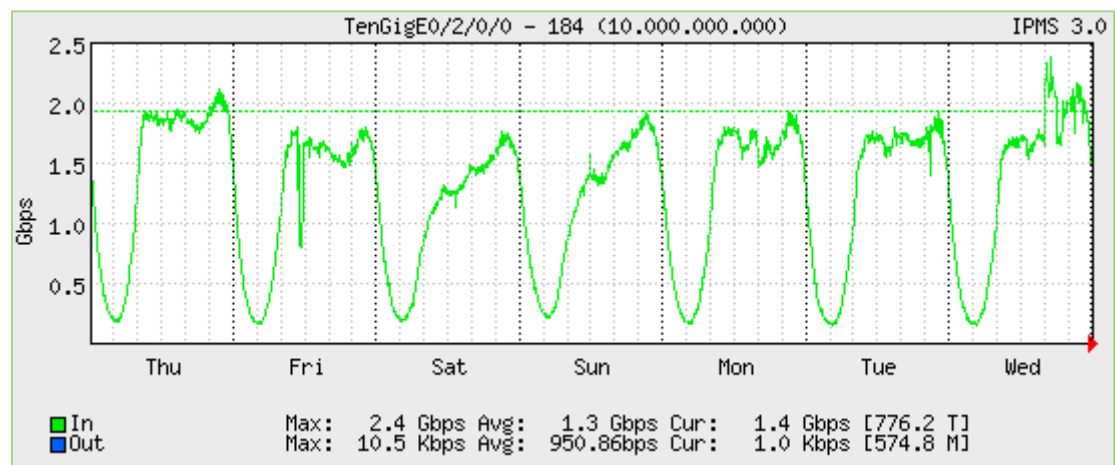

8. C & W 2

Resumen del periodo:

Description	Speed	Unit	In-Avg	Out-Avg	In-Peak	Out-Peak	Usage %
TGS_1	10000	mbps	2887.88	21.13	6709.59	62.92	67.10
TGS_2	10000	mbps	2519.21	0.00	5165.61	0.04	51.66
TGS_3	10000	mbps	1962.80	2410.08	3696.38	4025.16	40.25
TGS_4	10000	mbps	2664.99	234.26	8468.12	521.10	84.68
LAN_1	10000	mbps	2775.86	7.07	7246.46	22.34	72.47
LAN_2	10000	mbps	2767.73	0.00	5575.21	0.57	55.75
C&W_1	10000	mbps	2970.78	229.06	5672.47	426.46	56.73
C&W_2	10000	mbps	2430.34	0.00	6332.95	0.01	63.33

8. C&W 2

Resumen del periodo:

Description	Speed	Unit	In-Avg	Out-Avg	In-Peak	Out-Peak	Usage %
TGS_1	10000	mbps	3008.815	21.67	4868.07	42.13	48.68
TGS_2	10000	mbps	2244.948	0.00	6633.28	0.04	66.33
TGS_3	10000	mbps	1782.023	2479.69	3084.64	4136.00	41.36
TGS_4	10000	mbps	2669.005	256.43	4509.20	495.63	45.09
LAN_1	10000	mbps	3025.202	6.96	5112.49	20.36	51.13
LAN_2	10000	mbps	3023.164	0.00	5230.89	0.00	52.31
C&W_1	10000	mbps	2332.348	191.95	4697.69	408.82	46.98
C&W_2	10000	mbps	1285.254	0.00	2422.46	0.00	24.23