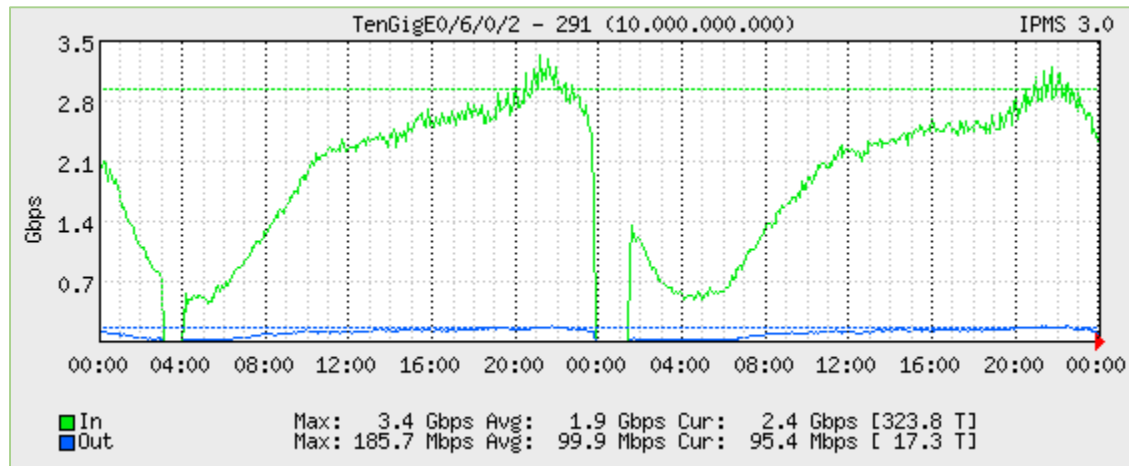

8. C&W 2

Resumen del periodo:

Description	Speed	Unit	In-Avg	Out-Avg	In-Peak	Out-Peak	Usage %
TGS_1	10000	mbps	3116.04	21.32	5325.62	38.99	53.26
LAN_2	10000	mbps	3184.17	0.00	6067.00	0.00	60.67
LAN_1	10000	mbps	3180.10	6.69	6039.49	19.00	60.40
TGS_3	10000	mbps	1817.27	2599.98	3481.01	4298.41	42.98
C&W_1	10000	mbps	3391.86	276.49	5025.83	670.36	50.26
TGS_2	10000	mbps	2275.45	0.00	4707.68	0.03	47.08
C&W_2	10000	mbps	1267.61	0.00	2151.65	0.00	21.52
TGS_4	10000	mbps	1808.04	211.19	3423.56	473.83	34.24

Periodo: 29/06/2017 00:00am – 01/07/2017 00:00am

1. TGS 1

2. TGS 2

3. TGS 3

4. TGS 4

5. LAN 1

6. LAN 2

7. C&W 1

8. C&W 2

Resumen del periodo:

Description	Speed	Unit	In-Avg	Out-Avg	In-Peak	Out-Peak	Usage %
TGS_1	10000	mbps	3393.02	23.40	5223.05	36.89	52.23
TGS_2	10000	mbps	2443.00	0.00	4479.34	0.00	44.79
TGS_3	10000	mbps	1969.74	2668.33	3485.26	4319.19	43.19
TGS_4	10000	mbps	1868.09	100.04	3355.10	186.12	33.55
LAN_1	10000	mbps	3515.57	6.66	6342.10	25.22	63.42
LAN_2	10000	mbps	3545.02	0.00	6313.80	0.00	63.14
C&W_1	10000	mbps	3498.97	355.88	4811.91	552.00	48.12
C&W_2	10000	mbps	1206.56	0.00	1960.10	0.00	19.60