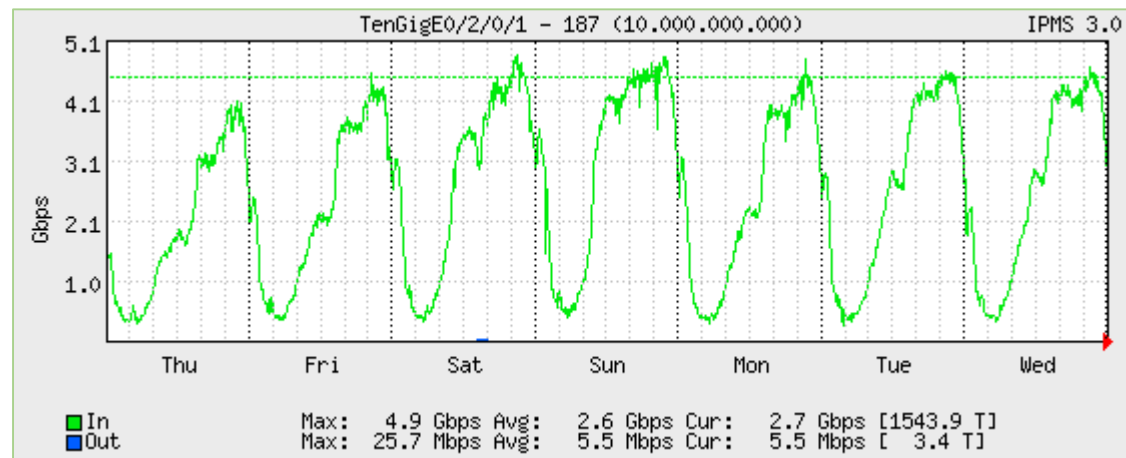

TASA DE OCUPACIÓN DE ENLACES (TOE)

Junio 2017

Periodo: 01/06/2017 00:00am – 08/06/2017 00:00am

1. TGS 1

2. TGS 2

3. TGS 3

4. LAN 1

5. LAN 2

6. C & W 1

7. C & W 2

Resumen del periodo:

Description	Speed	Unit	In-Avg	Out-Avg	In-Peak	Out-Peak	Usage %
TGS_1	10000	mbps	2834.09	2.67	5849.71	26.37	58.50
TGS_2	10000	mbps	3421.23	0.00	7738.74	0.04	77.39
TGS_3	10000	mbps	500.04	2325.40	3481.61	3996.07	39.96
LAN_1	10000	mbps	2559.12	5.56	4898.89	25.72	48.99
LAN_2	10000	mbps	2556.44	0.00	4916.36	0.00	49.16
C&W_1	10000	mbps	3415.80	198.79	4761.43	415.17	47.61
C&W_2	10000	mbps	4715.08	0.01	7166.92	8.61	71.67

8. C & W 2

Resumen del periodo:

Description	Speed	Unit	In-Avg	Out-Avg	In-Peak	Out-Peak	Usage %
TGS_1	10000	mbps	2887.88	21.13	6709.59	62.92	67.10
TGS_2	10000	mbps	2519.21	0.00	5165.61	0.04	51.66
TGS_3	10000	mbps	1962.80	2410.08	3696.38	4025.16	40.25
TGS_4	10000	mbps	2664.99	234.26	8468.12	521.10	84.68
LAN_1	10000	mbps	2775.86	7.07	7246.46	22.34	72.47
LAN_2	10000	mbps	2767.73	0.00	5575.21	0.57	55.75
C&W_1	10000	mbps	2970.78	229.06	5672.47	426.46	56.73
C&W_2	10000	mbps	2430.34	0.00	6332.95	0.01	63.33