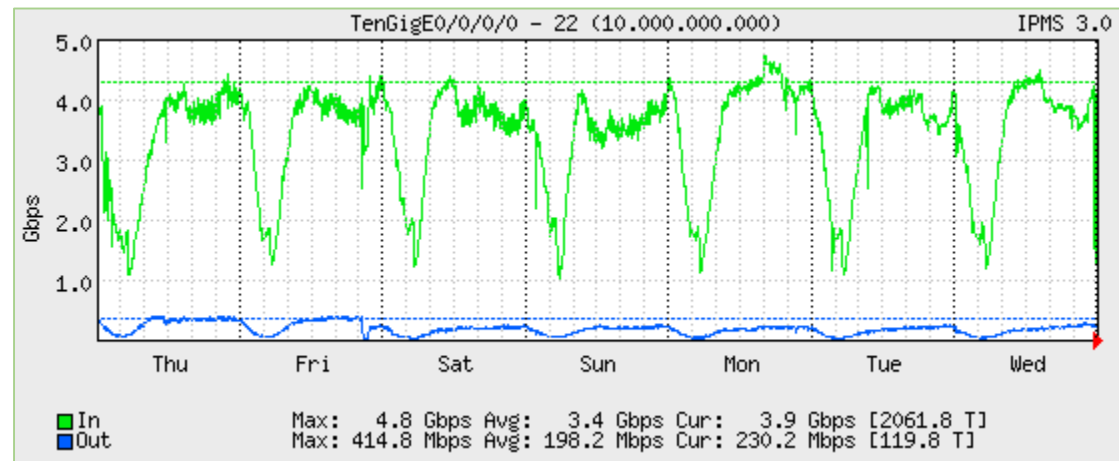

TASA DE OCUPACIÓN DE ENLACES (TOE)

Junio 2017

Periodo: 01/06/2017 00:00am – 08/06/2017 00:00am

1. TGS 1

2. TGS 2

3. TGS 3

4. LAN 1

5. LAN 2

6. C & W 1

7. C & W 2

Resumen del periodo:

Description	Speed	Unit	In-Avg	Out-Avg	In-Peak	Out-Peak	Usage %
TGS_1	10000	mbps	2834.09	2.67	5849.71	26.37	58.50
TGS_2	10000	mbps	3421.23	0.00	7738.74	0.04	77.39
TGS_3	10000	mbps	500.04	2325.40	3481.61	3996.07	39.96
LAN_1	10000	mbps	2559.12	5.56	4898.89	25.72	48.99
LAN_2	10000	mbps	2556.44	0.00	4916.36	0.00	49.16
C&W_1	10000	mbps	3415.80	198.79	4761.43	415.17	47.61
C&W_2	10000	mbps	4715.08	0.01	7166.92	8.61	71.67

8. C & W 2

Resumen del periodo:

Description	Speed	Unit	In-Avg	Out-Avg	In-Peak	Out-Peak	Usage %
TGS_1	10000	mbps	2887.88	21.13	6709.59	62.92	67.10
TGS_2	10000	mbps	2519.21	0.00	5165.61	0.04	51.66
TGS_3	10000	mbps	1962.80	2410.08	3696.38	4025.16	40.25
TGS_4	10000	mbps	2664.99	234.26	8468.12	521.10	84.68
LAN_1	10000	mbps	2775.86	7.07	7246.46	22.34	72.47
LAN_2	10000	mbps	2767.73	0.00	5575.21	0.57	55.75
C&W_1	10000	mbps	2970.78	229.06	5672.47	426.46	56.73
C&W_2	10000	mbps	2430.34	0.00	6332.95	0.01	63.33