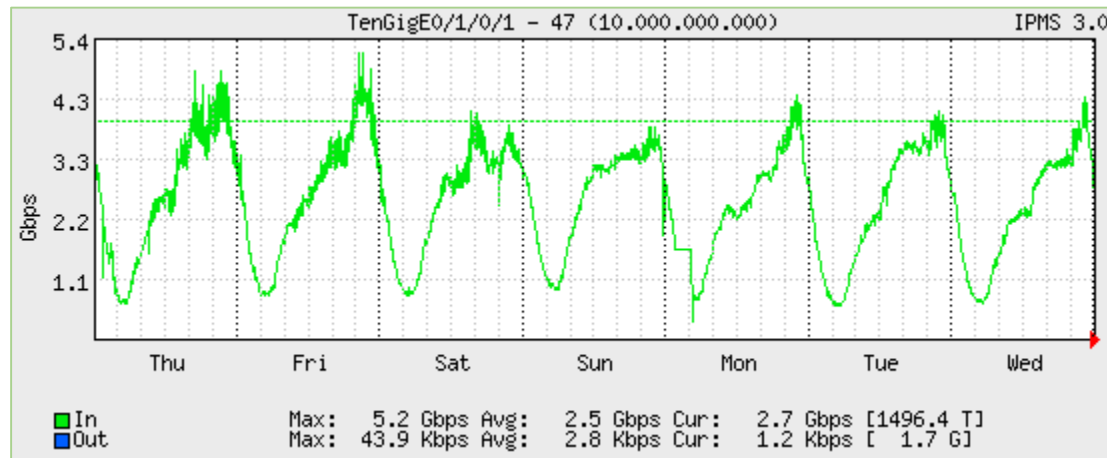

Periodo: 08/06/2016 00:00am – 15/06/2016 00:00am

1. TGS 1

2. TGS 2