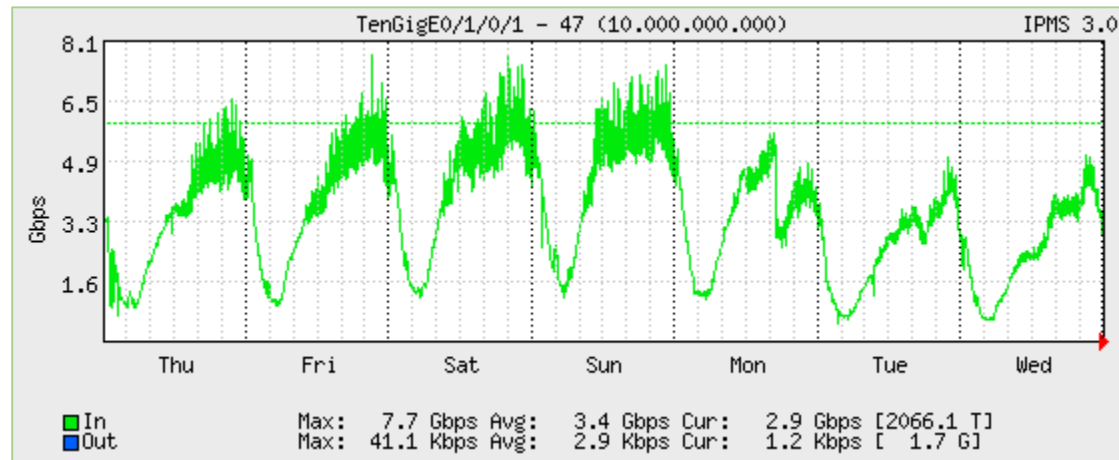

TASA DE OCUPACIÓN DE ENLACES (TOE)

Junio 2017

Periodo: 01/06/2017 00:00am – 08/06/2017 00:00am

1. TGS 1

2. TGS 2

3. TGS 3

4. LAN 1

5. LAN 2

6. C & W 1

7. C & W 2

Resumen del periodo:

Description	Speed	Unit	In-Avg	Out-Avg	In-Peak	Out-Peak	Usage %
TGS_1	10000	mbps	2834.09	2.67	5849.71	26.37	58.50
TGS_2	10000	mbps	3421.23	0.00	7738.74	0.04	77.39
TGS_3	10000	mbps	500.04	2325.40	3481.61	3996.07	39.96
LAN_1	10000	mbps	2559.12	5.56	4898.89	25.72	48.99
LAN_2	10000	mbps	2556.44	0.00	4916.36	0.00	49.16
C&W_1	10000	mbps	3415.80	198.79	4761.43	415.17	47.61
C&W_2	10000	mbps	4715.08	0.01	7166.92	8.61	71.67

8. C & W 2

Resumen del periodo:

Description	Speed	Unit	In-Avg	Out-Avg	In-Peak	Out-Peak	Usage %
TGS_1	10000	mbps	2887.88	21.13	6709.59	62.92	67.10
TGS_2	10000	mbps	2519.21	0.00	5165.61	0.04	51.66
TGS_3	10000	mbps	1962.80	2410.08	3696.38	4025.16	40.25
TGS_4	10000	mbps	2664.99	234.26	8468.12	521.10	84.68
LAN_1	10000	mbps	2775.86	7.07	7246.46	22.34	72.47
LAN_2	10000	mbps	2767.73	0.00	5575.21	0.57	55.75
C&W_1	10000	mbps	2970.78	229.06	5672.47	426.46	56.73
C&W_2	10000	mbps	2430.34	0.00	6332.95	0.01	63.33