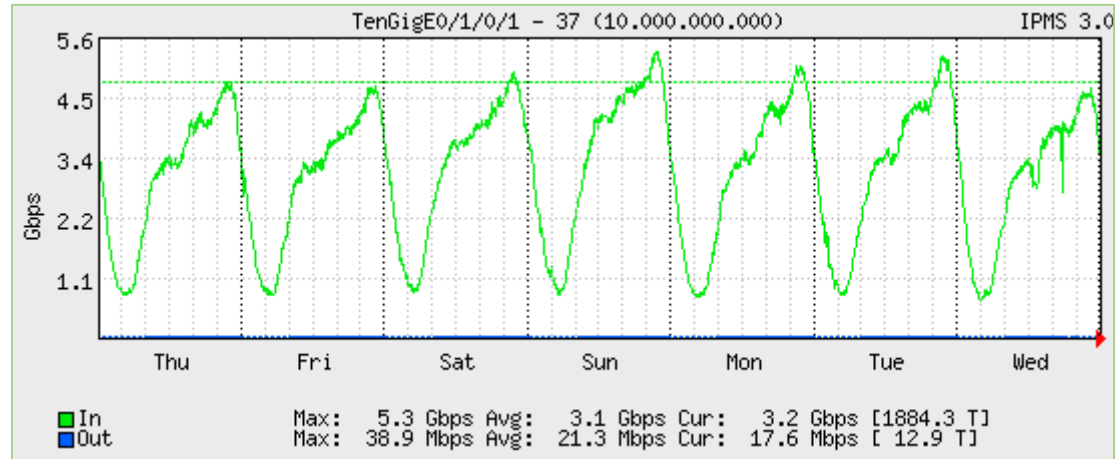

8. C&W 2

Resumen del periodo:

Description	Speed	Unit	In-Avg	Out-Avg	In-Peak	Out-Peak	Usage %
TGS_1	10000	mbps	3008.815	21.67	4868.07	42.13	48.68
TGS_2	10000	mbps	2244.948	0.00	6633.28	0.04	66.33
TGS_3	10000	mbps	1782.023	2479.69	3084.64	4136.00	41.36
TGS_4	10000	mbps	2669.005	256.43	4509.20	495.63	45.09
LAN_1	10000	mbps	3025.202	6.96	5112.49	20.36	51.13
LAN_2	10000	mbps	3023.164	0.00	5230.89	0.00	52.31
C&W_1	10000	mbps	2332.348	191.95	4697.69	408.82	46.98
C&W_2	10000	mbps	1285.254	0.00	2422.46	0.00	24.23

Periodo: 22/06/2017 00:00am – 29/06/2017 00:00am

1. TGS 1

2. TGS 2

3. TGS 3

4. TGS4

5. LAN 1

6. LAN 2

7. C&W 1