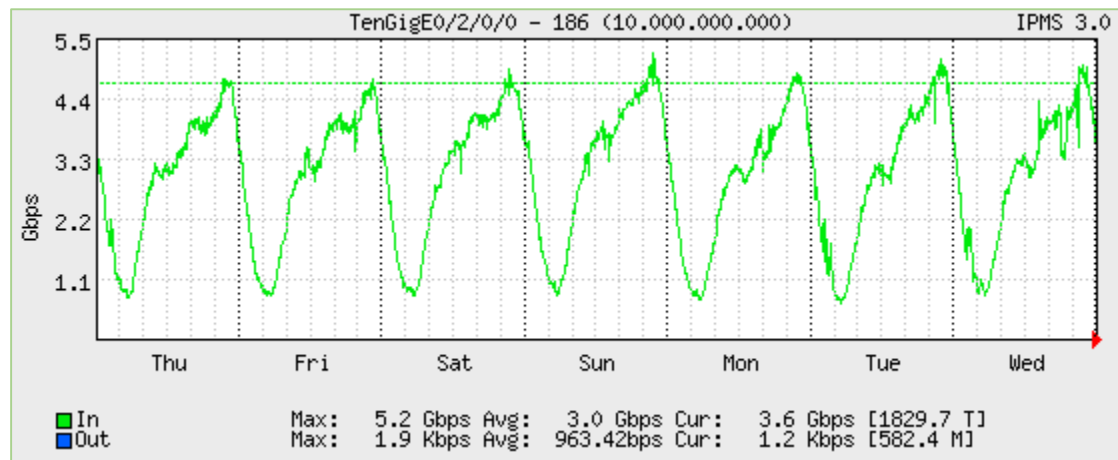

8. C & W 2

Resumen del periodo:

Description	Speed	Unit	In-Avg	Out-Avg	In-Peak	Out-Peak	Usage %
TGS_1	10000	mbps	2887.88	21.13	6709.59	62.92	67.10
TGS_2	10000	mbps	2519.21	0.00	5165.61	0.04	51.66
TGS_3	10000	mbps	1962.80	2410.08	3696.38	4025.16	40.25
TGS_4	10000	mbps	2664.99	234.26	8468.12	521.10	84.68
LAN_1	10000	mbps	2775.86	7.07	7246.46	22.34	72.47
LAN_2	10000	mbps	2767.73	0.00	5575.21	0.57	55.75
C&W_1	10000	mbps	2970.78	229.06	5672.47	426.46	56.73
C&W_2	10000	mbps	2430.34	0.00	6332.95	0.01	63.33

Periodo: 15/06/2017 00:00am – 22/06/2017 00:00:00am

1. TGS 1

2. TGS 2

3. TGS 3

4. TGS 4

5. LAN 1

6. LAN 2

7. C&W 1

8. C&W 2

Resumen del periodo:

Description	Speed	Unit	In-Avg	Out-Avg	In-Peak	Out-Peak	Usage %
TGS_1	10000	mbps	3008.815	21.67	4868.07	42.13	48.68
TGS_2	10000	mbps	2244.948	0.00	6633.28	0.04	66.33
TGS_3	10000	mbps	1782.023	2479.69	3084.64	4136.00	41.36
TGS_4	10000	mbps	2669.005	256.43	4509.20	495.63	45.09
LAN_1	10000	mbps	3025.202	6.96	5112.49	20.36	51.13
LAN_2	10000	mbps	3023.164	0.00	5230.89	0.00	52.31
C&W_1	10000	mbps	2332.348	191.95	4697.69	408.82	46.98
C&W_2	10000	mbps	1285.254	0.00	2422.46	0.00	24.23