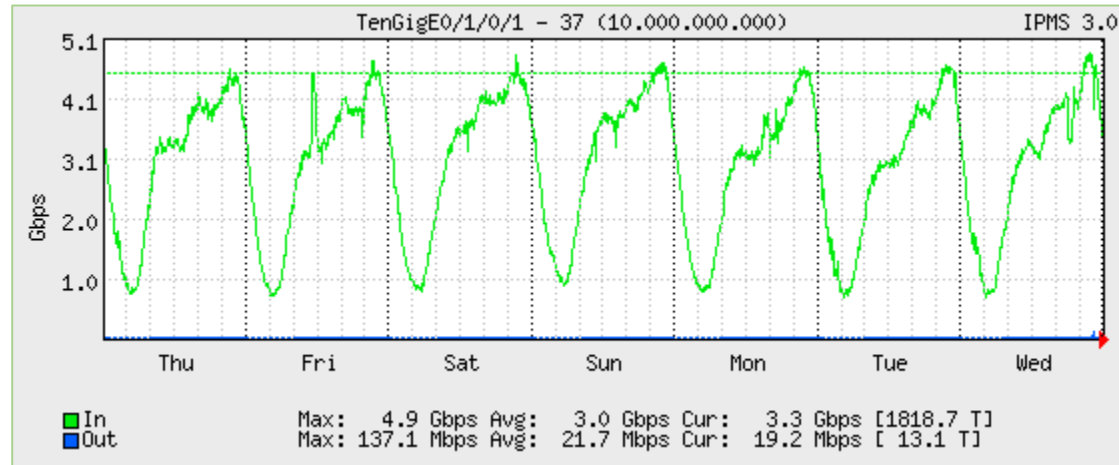

Periodo: 15/06/2017 00:00am – 22/06/2017 00:00:00am

1. TGS 1