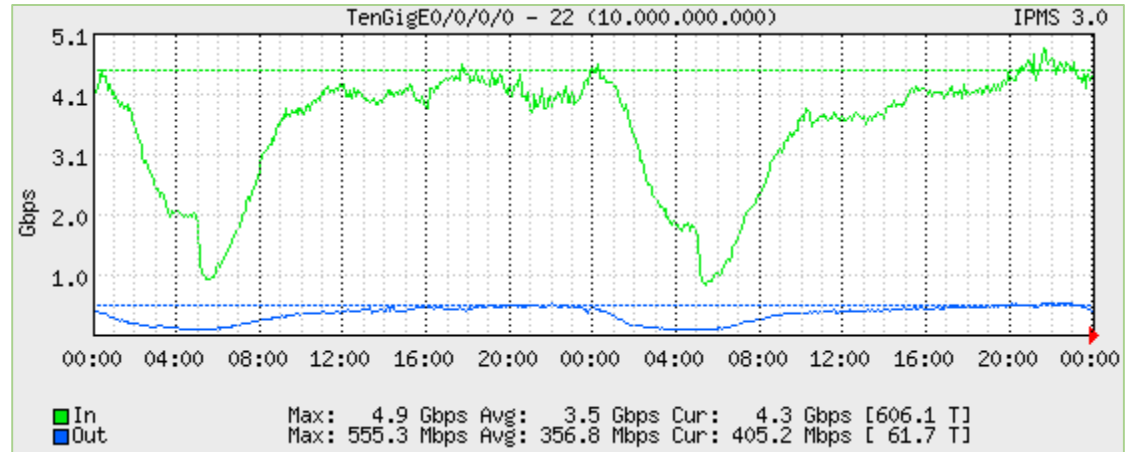

8. C&W 2

Resumen del periodo:

Description	Speed	Unit	In-Avg	Out-Avg	In-Peak	Out-Peak	Usage %
TGS_1	10000	mbps	3116.04	21.32	5325.62	38.99	53.26
LAN_2	10000	mbps	3184.17	0.00	6067.00	0.00	60.67
LAN_1	10000	mbps	3180.10	6.69	6039.49	19.00	60.40
TGS_3	10000	mbps	1817.27	2599.98	3481.01	4298.41	42.98
C&W_1	10000	mbps	3391.86	276.49	5025.83	670.36	50.26
TGS_2	10000	mbps	2275.45	0.00	4707.68	0.03	47.08
C&W_2	10000	mbps	1267.61	0.00	2151.65	0.00	21.52
TGS_4	10000	mbps	1808.04	211.19	3423.56	473.83	34.24

Periodo: 29/06/2017 00:00am – 01/07/2017 00:00am

1. TGS 1

2. TGS 2

3. TGS 3

4. TGS 4

5. LAN 1

6. LAN 2

7. C&W 1

8. C&W 2

Resumen del periodo:

Description	Speed	Unit	In-Avg	Out-Avg	In-Peak	Out-Peak	Usage %
TGS_1	10000	mbps	3393.02	23.40	5223.05	36.89	52.23
TGS_2	10000	mbps	2443.00	0.00	4479.34	0.00	44.79
TGS_3	10000	mbps	1969.74	2668.33	3485.26	4319.19	43.19
TGS_4	10000	mbps	1868.09	100.04	3355.10	186.12	33.55
LAN_1	10000	mbps	3515.57	6.66	6342.10	25.22	63.42
LAN_2	10000	mbps	3545.02	0.00	6313.80	0.00	63.14
C&W_1	10000	mbps	3498.97	355.88	4811.91	552.00	48.12
C&W_2	10000	mbps	1206.56	0.00	1960.10	0.00	19.60