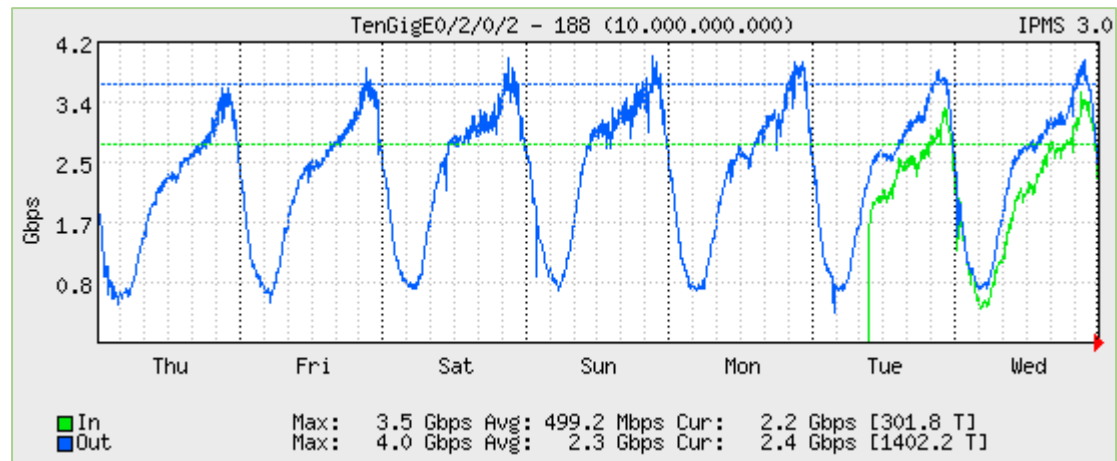

TASA DE OCUPACIÓN DE ENLACES (TOE)

Junio 2017

Periodo: 01/06/2017 00:00am – 08/06/2017 00:00am

1. TGS 1

2. TGS 2

3. TGS 3

4. LAN 1

5. LAN 2

6. C & W 1

7. C & W 2

Resumen del periodo:

Description	Speed	Unit	In-Avg	Out-Avg	In-Peak	Out-Peak	Usage %
TGS_1	10000	mbps	2834.09	2.67	5849.71	26.37	58.50
TGS_2	10000	mbps	3421.23	0.00	7738.74	0.04	77.39
TGS_3	10000	mbps	500.04	2325.40	3481.61	3996.07	39.96
LAN_1	10000	mbps	2559.12	5.56	4898.89	25.72	48.99
LAN_2	10000	mbps	2556.44	0.00	4916.36	0.00	49.16
C&W_1	10000	mbps	3415.80	198.79	4761.43	415.17	47.61
C&W_2	10000	mbps	4715.08	0.01	7166.92	8.61	71.67

8. C & W 2

Resumen del periodo:

Description	Speed	Unit	In-Avg	Out-Avg	In-Peak	Out-Peak	Usage %
TGS_1	10000	mbps	2887.88	21.13	6709.59	62.92	67.10
TGS_2	10000	mbps	2519.21	0.00	5165.61	0.04	51.66
TGS_3	10000	mbps	1962.80	2410.08	3696.38	4025.16	40.25
TGS_4	10000	mbps	2664.99	234.26	8468.12	521.10	84.68
LAN_1	10000	mbps	2775.86	7.07	7246.46	22.34	72.47
LAN_2	10000	mbps	2767.73	0.00	5575.21	0.57	55.75
C&W_1	10000	mbps	2970.78	229.06	5672.47	426.46	56.73
C&W_2	10000	mbps	2430.34	0.00	6332.95	0.01	63.33