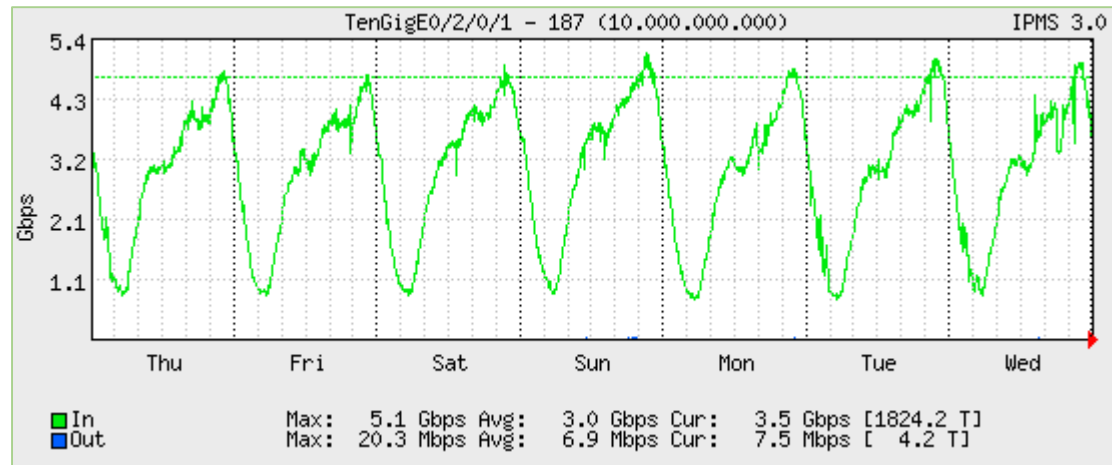

8. C & W 2

Resumen del periodo:

Description	Speed	Unit	In-Avg	Out-Avg	In-Peak	Out-Peak	Usage %
TGS_1	10000	mbps	2887.88	21.13	6709.59	62.92	67.10
TGS_2	10000	mbps	2519.21	0.00	5165.61	0.04	51.66
TGS_3	10000	mbps	1962.80	2410.08	3696.38	4025.16	40.25
TGS_4	10000	mbps	2664.99	234.26	8468.12	521.10	84.68
LAN_1	10000	mbps	2775.86	7.07	7246.46	22.34	72.47
LAN_2	10000	mbps	2767.73	0.00	5575.21	0.57	55.75
C&W_1	10000	mbps	2970.78	229.06	5672.47	426.46	56.73
C&W_2	10000	mbps	2430.34	0.00	6332.95	0.01	63.33

Periodo: 15/06/2017 00:00am – 22/06/2017 00:00:00am

1. TGS 1

2. TGS 2

3. TGS 3

4. TGS 4

5. LAN 1

6. LAN 2

7. C&W 1

8. C&W 2

Resumen del periodo:

Description	Speed	Unit	In-Avg	Out-Avg	In-Peak	Out-Peak	Usage %
TGS_1	10000	mbps	3008.815	21.67	4868.07	42.13	48.68
TGS_2	10000	mbps	2244.948	0.00	6633.28	0.04	66.33
TGS_3	10000	mbps	1782.023	2479.69	3084.64	4136.00	41.36
TGS_4	10000	mbps	2669.005	256.43	4509.20	495.63	45.09
LAN_1	10000	mbps	3025.202	6.96	5112.49	20.36	51.13
LAN_2	10000	mbps	3023.164	0.00	5230.89	0.00	52.31
C&W_1	10000	mbps	2332.348	191.95	4697.69	408.82	46.98
C&W_2	10000	mbps	1285.254	0.00	2422.46	0.00	24.23