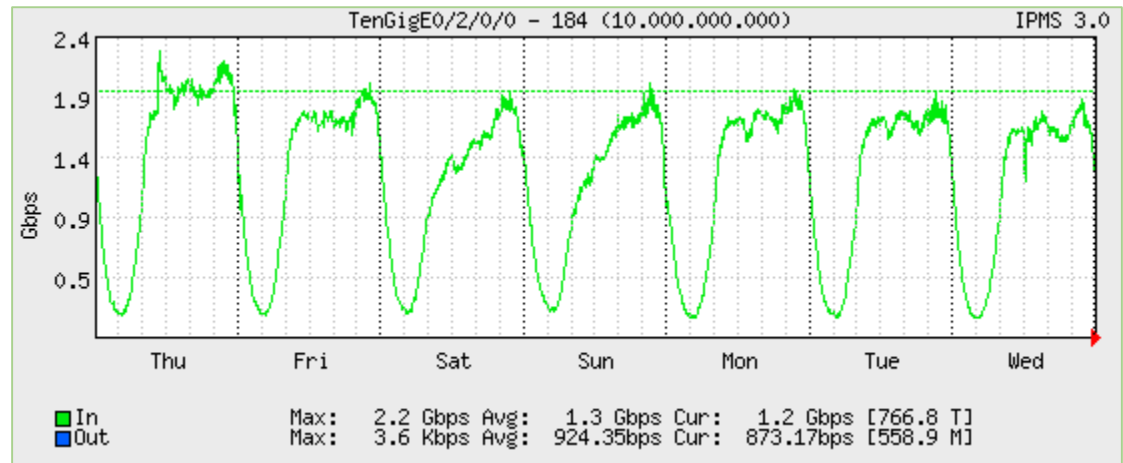

8. C&W 2

Resumen del periodo:

Description	Speed	Unit	In-Avg	Out-Avg	In-Peak	Out-Peak	Usage %
TGS_1	10000	mbps	3008.815	21.67	4868.07	42.13	48.68
TGS_2	10000	mbps	2244.948	0.00	6633.28	0.04	66.33
TGS_3	10000	mbps	1782.023	2479.69	3084.64	4136.00	41.36
TGS_4	10000	mbps	2669.005	256.43	4509.20	495.63	45.09
LAN_1	10000	mbps	3025.202	6.96	5112.49	20.36	51.13
LAN_2	10000	mbps	3023.164	0.00	5230.89	0.00	52.31
C&W_1	10000	mbps	2332.348	191.95	4697.69	408.82	46.98
C&W_2	10000	mbps	1285.254	0.00	2422.46	0.00	24.23

Periodo: 22/06/2017 00:00am – 29/06/2017 00:00am

1. TGS 1

2. TGS 2

3. TGS 3

4. TGS4

5. LAN 1

6. LAN 2

7. C&W 1

8. C&W 2

Resumen del periodo:

Description	Speed	Unit	In-Avg	Out-Avg	In-Peak	Out-Peak	Usage %
TGS_1	10000	mbps	3116.04	21.32	5325.62	38.99	53.26
LAN_2	10000	mbps	3184.17	0.00	6067.00	0.00	60.67
LAN_1	10000	mbps	3180.10	6.69	6039.49	19.00	60.40
TGS_3	10000	mbps	1817.27	2599.98	3481.01	4298.41	42.98
C&W_1	10000	mbps	3391.86	276.49	5025.83	670.36	50.26
TGS_2	10000	mbps	2275.45	0.00	4707.68	0.03	47.08
C&W_2	10000	mbps	1267.61	0.00	2151.65	0.00	21.52
TGS_4	10000	mbps	1808.04	211.19	3423.56	473.83	34.24