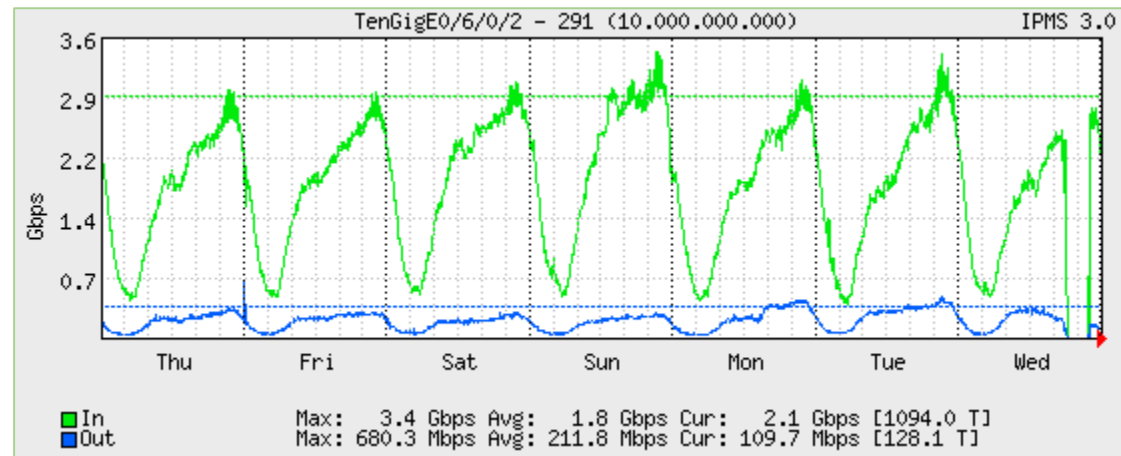

8. C&W 2

Resumen del periodo:

Description	Speed	Unit	In-Avg	Out-Avg	In-Peak	Out-Peak	Usage %
TGS_1	10000	mbps	3008.815	21.67	4868.07	42.13	48.68
TGS_2	10000	mbps	2244.948	0.00	6633.28	0.04	66.33
TGS_3	10000	mbps	1782.023	2479.69	3084.64	4136.00	41.36
TGS_4	10000	mbps	2669.005	256.43	4509.20	495.63	45.09
LAN_1	10000	mbps	3025.202	6.96	5112.49	20.36	51.13
LAN_2	10000	mbps	3023.164	0.00	5230.89	0.00	52.31
C&W_1	10000	mbps	2332.348	191.95	4697.69	408.82	46.98
C&W_2	10000	mbps	1285.254	0.00	2422.46	0.00	24.23

Periodo: 22/06/2017 00:00am – 29/06/2017 00:00am

1. TGS 1

2. TGS 2

3. TGS 3

4. TGS4

5. LAN 1

6. LAN 2

7. C&W 1

8. C&W 2

Resumen del periodo:

Description	Speed	Unit	In-Avg	Out-Avg	In-Peak	Out-Peak	Usage %
TGS_1	10000	mbps	3116.04	21.32	5325.62	38.99	53.26
LAN_2	10000	mbps	3184.17	0.00	6067.00	0.00	60.67
LAN_1	10000	mbps	3180.10	6.69	6039.49	19.00	60.40
TGS_3	10000	mbps	1817.27	2599.98	3481.01	4298.41	42.98
C&W_1	10000	mbps	3391.86	276.49	5025.83	670.36	50.26
TGS_2	10000	mbps	2275.45	0.00	4707.68	0.03	47.08
C&W_2	10000	mbps	1267.61	0.00	2151.65	0.00	21.52
TGS_4	10000	mbps	1808.04	211.19	3423.56	473.83	34.24