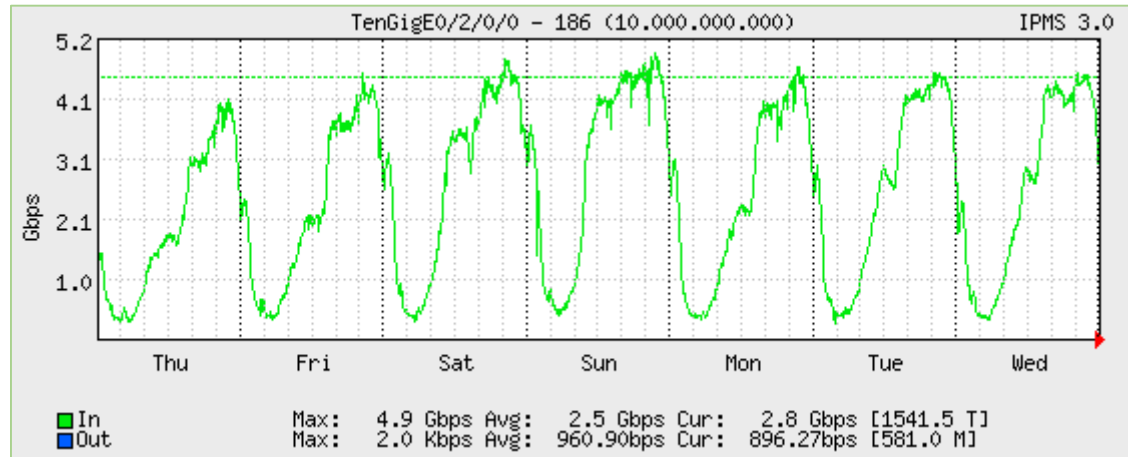

TASA DE OCUPACIÓN DE ENLACES (TOE)

Junio 2017

Periodo: 01/06/2017 00:00am – 08/06/2017 00:00am

1. TGS 1

2. TGS 2

3. TGS 3

4. LAN 1

5. LAN 2

6. C & W 1

7. C & W 2

Resumen del periodo:

Description	Speed	Unit	In-Avg	Out-Avg	In-Peak	Out-Peak	Usage %
TGS_1	10000	mbps	2834.09	2.67	5849.71	26.37	58.50
TGS_2	10000	mbps	3421.23	0.00	7738.74	0.04	77.39
TGS_3	10000	mbps	500.04	2325.40	3481.61	3996.07	39.96
LAN_1	10000	mbps	2559.12	5.56	4898.89	25.72	48.99
LAN_2	10000	mbps	2556.44	0.00	4916.36	0.00	49.16
C&W_1	10000	mbps	3415.80	198.79	4761.43	415.17	47.61
C&W_2	10000	mbps	4715.08	0.01	7166.92	8.61	71.67

8. C & W 2

Resumen del periodo:

Description	Speed	Unit	In-Avg	Out-Avg	In-Peak	Out-Peak	Usage %
TGS_1	10000	mbps	2887.88	21.13	6709.59	62.92	67.10
TGS_2	10000	mbps	2519.21	0.00	5165.61	0.04	51.66
TGS_3	10000	mbps	1962.80	2410.08	3696.38	4025.16	40.25
TGS_4	10000	mbps	2664.99	234.26	8468.12	521.10	84.68
LAN_1	10000	mbps	2775.86	7.07	7246.46	22.34	72.47
LAN_2	10000	mbps	2767.73	0.00	5575.21	0.57	55.75
C&W_1	10000	mbps	2970.78	229.06	5672.47	426.46	56.73
C&W_2	10000	mbps	2430.34	0.00	6332.95	0.01	63.33