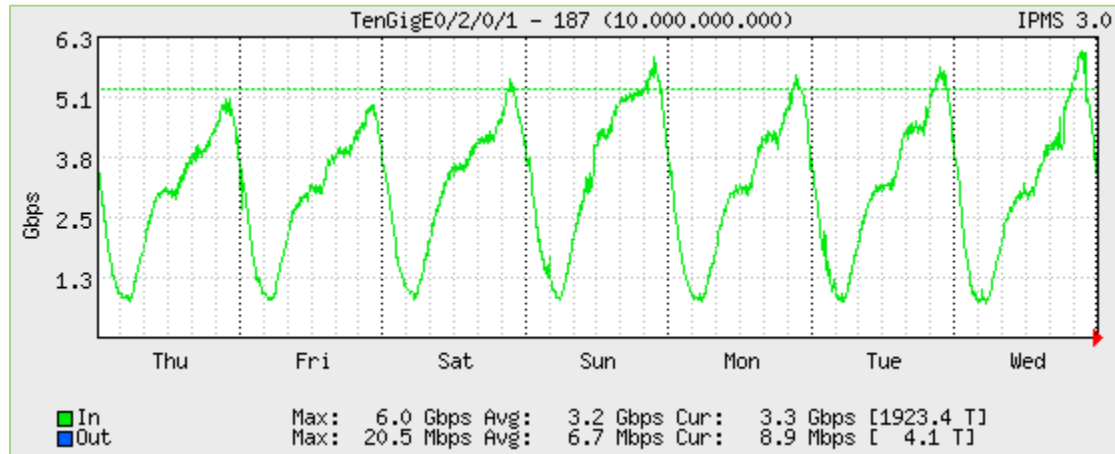

8. C&W 2

Resumen del periodo:

Description	Speed	Unit	In-Avg	Out-Avg	In-Peak	Out-Peak	Usage %
TGS_1	10000	mbps	3008.815	21.67	4868.07	42.13	48.68
TGS_2	10000	mbps	2244.948	0.00	6633.28	0.04	66.33
TGS_3	10000	mbps	1782.023	2479.69	3084.64	4136.00	41.36
TGS_4	10000	mbps	2669.005	256.43	4509.20	495.63	45.09
LAN_1	10000	mbps	3025.202	6.96	5112.49	20.36	51.13
LAN_2	10000	mbps	3023.164	0.00	5230.89	0.00	52.31
C&W_1	10000	mbps	2332.348	191.95	4697.69	408.82	46.98
C&W_2	10000	mbps	1285.254	0.00	2422.46	0.00	24.23

Periodo: 22/06/2017 00:00am – 29/06/2017 00:00am

1. TGS 1

2. TGS 2

3. TGS 3

4. TGS4

5. LAN 1

6. LAN 2

7. C&W 1

8. C&W 2

Resumen del periodo:

Description	Speed	Unit	In-Avg	Out-Avg	In-Peak	Out-Peak	Usage %
TGS_1	10000	mbps	3116.04	21.32	5325.62	38.99	53.26
LAN_2	10000	mbps	3184.17	0.00	6067.00	0.00	60.67
LAN_1	10000	mbps	3180.10	6.69	6039.49	19.00	60.40
TGS_3	10000	mbps	1817.27	2599.98	3481.01	4298.41	42.98
C&W_1	10000	mbps	3391.86	276.49	5025.83	670.36	50.26
TGS_2	10000	mbps	2275.45	0.00	4707.68	0.03	47.08
C&W_2	10000	mbps	1267.61	0.00	2151.65	0.00	21.52
TGS_4	10000	mbps	1808.04	211.19	3423.56	473.83	34.24