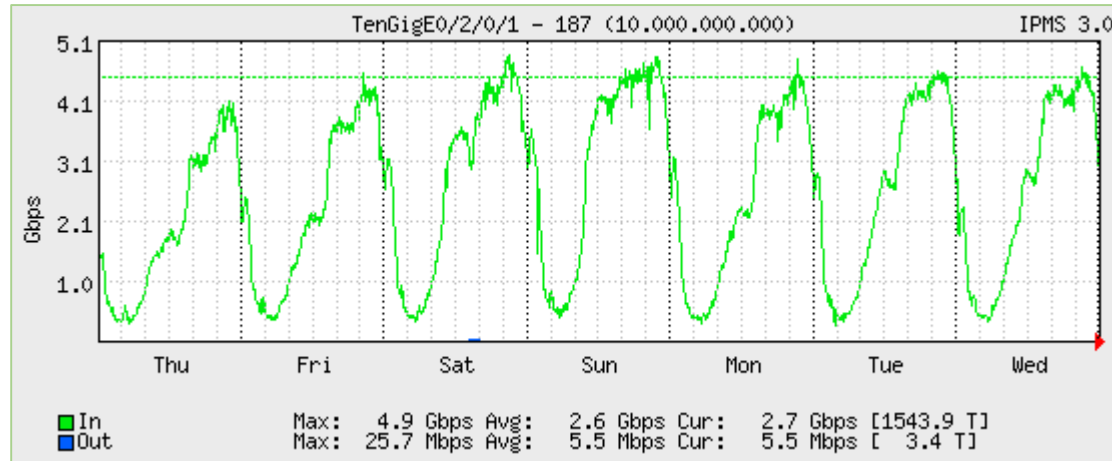

TASA DE OCUPACIÓN DE ENLACES (TOE)

Junio 2017

Periodo: 01/06/2017 00:00am – 08/06/2017 00:00am

1. TGS 1

2. TGS 2

3. TGS 3

4. LAN 1

5. LAN 2

6. C & W 1

7. C & W 2

Resumen del periodo:

Description	Speed	Unit	In-Avg	Out-Avg	In-Peak	Out-Peak	Usage %
TGS_1	10000	mbps	2834.09	2.67	5849.71	26.37	58.50
TGS_2	10000	mbps	3421.23	0.00	7738.74	0.04	77.39
TGS_3	10000	mbps	500.04	2325.40	3481.61	3996.07	39.96
LAN_1	10000	mbps	2559.12	5.56	4898.89	25.72	48.99
LAN_2	10000	mbps	2556.44	0.00	4916.36	0.00	49.16
C&W_1	10000	mbps	3415.80	198.79	4761.43	415.17	47.61
C&W_2	10000	mbps	4715.08	0.01	7166.92	8.61	71.67

8. C & W 2

Resumen del periodo:

Description	Speed	Unit	In-Avg	Out-Avg	In-Peak	Out-Peak	Usage %
TGS_1	10000	mbps	2887.88	21.13	6709.59	62.92	67.10
TGS_2	10000	mbps	2519.21	0.00	5165.61	0.04	51.66
TGS_3	10000	mbps	1962.80	2410.08	3696.38	4025.16	40.25
TGS_4	10000	mbps	2664.99	234.26	8468.12	521.10	84.68
LAN_1	10000	mbps	2775.86	7.07	7246.46	22.34	72.47
LAN_2	10000	mbps	2767.73	0.00	5575.21	0.57	55.75
C&W_1	10000	mbps	2970.78	229.06	5672.47	426.46	56.73
C&W_2	10000	mbps	2430.34	0.00	6332.95	0.01	63.33