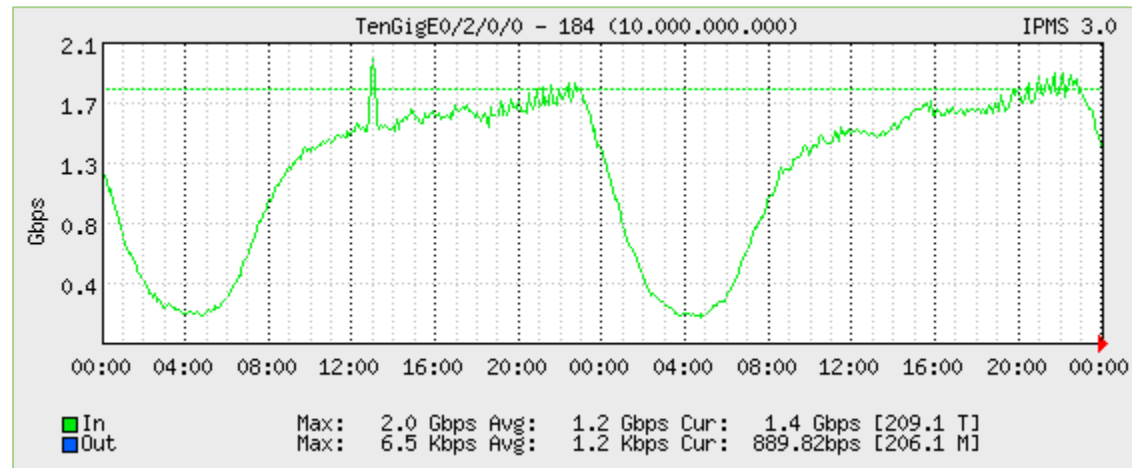

8. C&W 2

Resumen del periodo:

Description	Speed	Unit	In-Avg	Out-Avg	In-Peak	Out-Peak	Usage %
TGS_1	10000	mbps	3116.04	21.32	5325.62	38.99	53.26
LAN_2	10000	mbps	3184.17	0.00	6067.00	0.00	60.67
LAN_1	10000	mbps	3180.10	6.69	6039.49	19.00	60.40
TGS_3	10000	mbps	1817.27	2599.98	3481.01	4298.41	42.98
C&W_1	10000	mbps	3391.86	276.49	5025.83	670.36	50.26
TGS_2	10000	mbps	2275.45	0.00	4707.68	0.03	47.08
C&W_2	10000	mbps	1267.61	0.00	2151.65	0.00	21.52
TGS_4	10000	mbps	1808.04	211.19	3423.56	473.83	34.24

Periodo: 29/06/2017 00:00am – 01/07/2017 00:00am

1. TGS 1

2. TGS 2

3. TGS 3

4. TGS 4

5. LAN 1

6. LAN 2

7. C&W 1

8. C&W 2

Resumen del periodo:

Description	Speed	Unit	In-Avg	Out-Avg	In-Peak	Out-Peak	Usage %
TGS_1	10000	mbps	3393.02	23.40	5223.05	36.89	52.23
TGS_2	10000	mbps	2443.00	0.00	4479.34	0.00	44.79
TGS_3	10000	mbps	1969.74	2668.33	3485.26	4319.19	43.19
TGS_4	10000	mbps	1868.09	100.04	3355.10	186.12	33.55
LAN_1	10000	mbps	3515.57	6.66	6342.10	25.22	63.42
LAN_2	10000	mbps	3545.02	0.00	6313.80	0.00	63.14
C&W_1	10000	mbps	3498.97	355.88	4811.91	552.00	48.12
C&W_2	10000	mbps	1206.56	0.00	1960.10	0.00	19.60