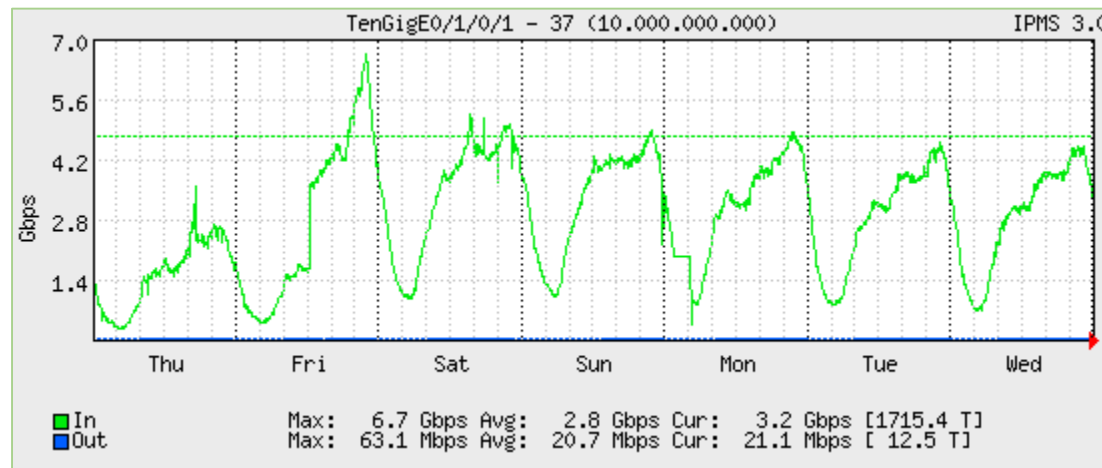

Periodo: 08/06/2016 00:00am – 15/06/2016 00:00am

1. TGS 1