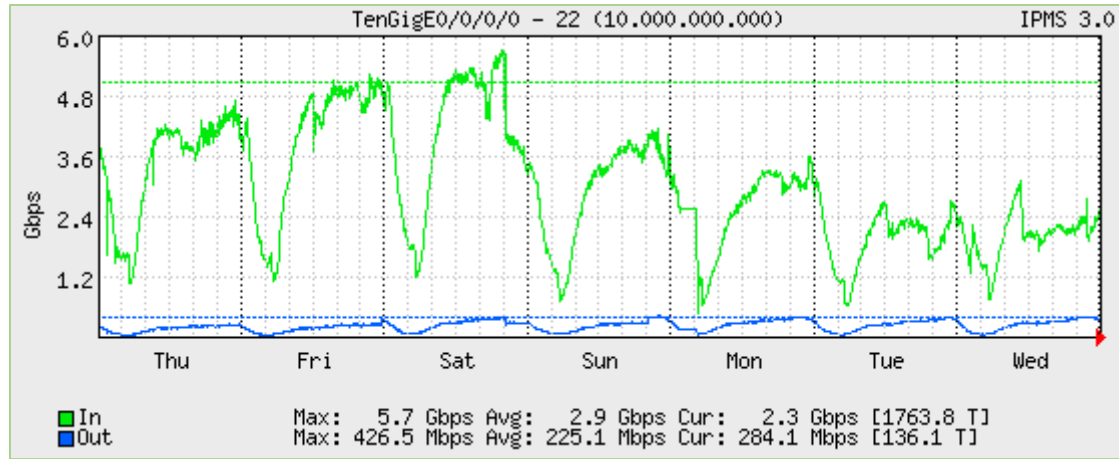

6. C & W 1

7. C & W 2

Resumen del periodo:

Description	Speed	Unit	In-Avg	Out-Avg	In-Peak	Out-Peak	Usage %
TGS_1	10000	mbps	2834.09	2.67	5849.71	26.37	58.50
TGS_2	10000	mbps	3421.23	0.00	7738.74	0.04	77.39
TGS_3	10000	mbps	500.04	2325.40	3481.61	3996.07	39.96
LAN_1	10000	mbps	2559.12	5.56	4898.89	25.72	48.99
LAN_2	10000	mbps	2556.44	0.00	4916.36	0.00	49.16
C&W_1	10000	mbps	3415.80	198.79	4761.43	415.17	47.61
C&W_2	10000	mbps	4715.08	0.01	7166.92	8.61	71.67

Periodo: 08/06/2016 00:00am – 15/06/2016 00:00am

1. TGS 1

2. TGS 2

3. TGS 3

4. TGS 4

5. LAN 1

6. LAN 2

7. C&W 1

8. C & W 2

Resumen del periodo:

Description	Speed	Unit	In-Avg	Out-Avg	In-Peak	Out-Peak	Usage %
TGS_1	10000	mbps	2887.88	21.13	6709.59	62.92	67.10
TGS_2	10000	mbps	2519.21	0.00	5165.61	0.04	51.66
TGS_3	10000	mbps	1962.80	2410.08	3696.38	4025.16	40.25
TGS_4	10000	mbps	2664.99	234.26	8468.12	521.10	84.68
LAN_1	10000	mbps	2775.86	7.07	7246.46	22.34	72.47
LAN_2	10000	mbps	2767.73	0.00	5575.21	0.57	55.75
C&W_1	10000	mbps	2970.78	229.06	5672.47	426.46	56.73
C&W_2	10000	mbps	2430.34	0.00	6332.95	0.01	63.33