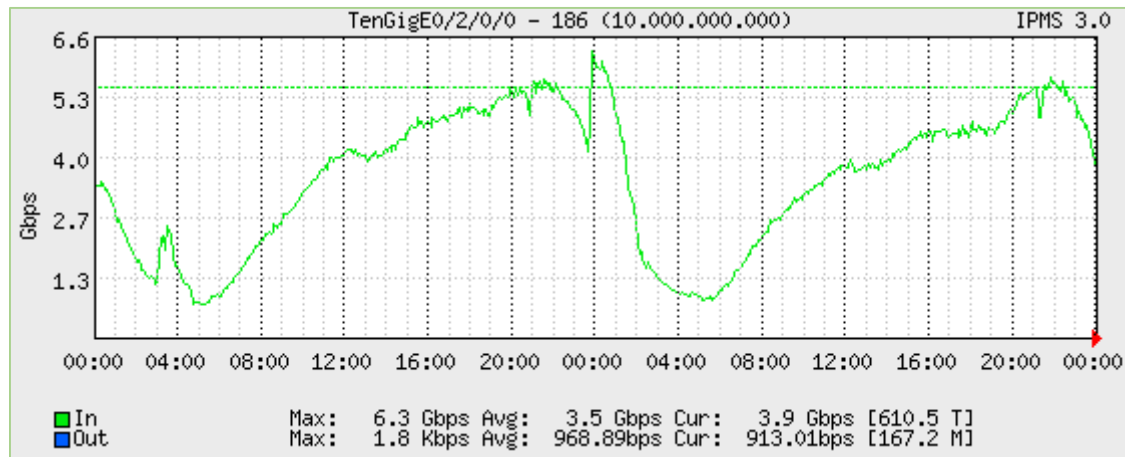

8. C&W 2

Resumen del periodo:

Description	Speed	Unit	In-Avg	Out-Avg	In-Peak	Out-Peak	Usage %
TGS_1	10000	mbps	3116.04	21.32	5325.62	38.99	53.26
LAN_2	10000	mbps	3184.17	0.00	6067.00	0.00	60.67
LAN_1	10000	mbps	3180.10	6.69	6039.49	19.00	60.40
TGS_3	10000	mbps	1817.27	2599.98	3481.01	4298.41	42.98
C&W_1	10000	mbps	3391.86	276.49	5025.83	670.36	50.26
TGS_2	10000	mbps	2275.45	0.00	4707.68	0.03	47.08
C&W_2	10000	mbps	1267.61	0.00	2151.65	0.00	21.52
TGS_4	10000	mbps	1808.04	211.19	3423.56	473.83	34.24

Periodo: 29/06/2017 00:00am – 01/07/2017 00:00am

1. TGS 1

2. TGS 2

3. TGS 3

4. TGS 4

5. LAN 1

6. LAN 2

7. C&W 1

8. C&W 2

Resumen del periodo:

Description	Speed	Unit	In-Avg	Out-Avg	In-Peak	Out-Peak	Usage %
TGS_1	10000	mbps	3393.02	23.40	5223.05	36.89	52.23
TGS_2	10000	mbps	2443.00	0.00	4479.34	0.00	44.79
TGS_3	10000	mbps	1969.74	2668.33	3485.26	4319.19	43.19
TGS_4	10000	mbps	1868.09	100.04	3355.10	186.12	33.55
LAN_1	10000	mbps	3515.57	6.66	6342.10	25.22	63.42
LAN_2	10000	mbps	3545.02	0.00	6313.80	0.00	63.14
C&W_1	10000	mbps	3498.97	355.88	4811.91	552.00	48.12
C&W_2	10000	mbps	1206.56	0.00	1960.10	0.00	19.60