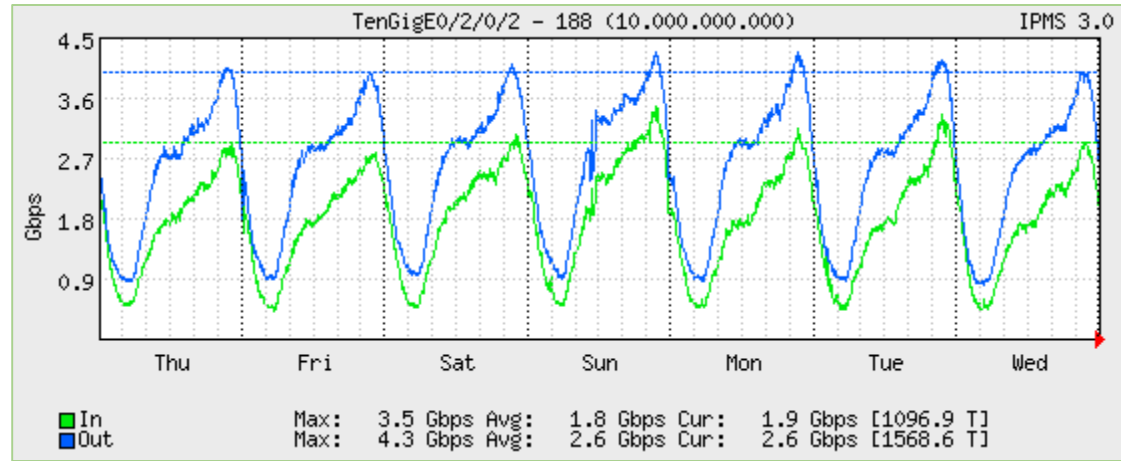

8. C&W 2

Resumen del periodo:

Description	Speed	Unit	In-Avg	Out-Avg	In-Peak	Out-Peak	Usage %
TGS_1	10000	mbps	3008.815	21.67	4868.07	42.13	48.68
TGS_2	10000	mbps	2244.948	0.00	6633.28	0.04	66.33
TGS_3	10000	mbps	1782.023	2479.69	3084.64	4136.00	41.36
TGS_4	10000	mbps	2669.005	256.43	4509.20	495.63	45.09
LAN_1	10000	mbps	3025.202	6.96	5112.49	20.36	51.13
LAN_2	10000	mbps	3023.164	0.00	5230.89	0.00	52.31
C&W_1	10000	mbps	2332.348	191.95	4697.69	408.82	46.98
C&W_2	10000	mbps	1285.254	0.00	2422.46	0.00	24.23

Periodo: 22/06/2017 00:00am – 29/06/2017 00:00am

1. TGS 1

2. TGS 2

3. TGS 3

4. TGS4

5. LAN 1

6. LAN 2

7. C&W 1

8. C&W 2

Resumen del periodo:

Description	Speed	Unit	In-Avg	Out-Avg	In-Peak	Out-Peak	Usage %
TGS_1	10000	mbps	3116.04	21.32	5325.62	38.99	53.26
LAN_2	10000	mbps	3184.17	0.00	6067.00	0.00	60.67
LAN_1	10000	mbps	3180.10	6.69	6039.49	19.00	60.40
TGS_3	10000	mbps	1817.27	2599.98	3481.01	4298.41	42.98
C&W_1	10000	mbps	3391.86	276.49	5025.83	670.36	50.26
TGS_2	10000	mbps	2275.45	0.00	4707.68	0.03	47.08
C&W_2	10000	mbps	1267.61	0.00	2151.65	0.00	21.52
TGS_4	10000	mbps	1808.04	211.19	3423.56	473.83	34.24