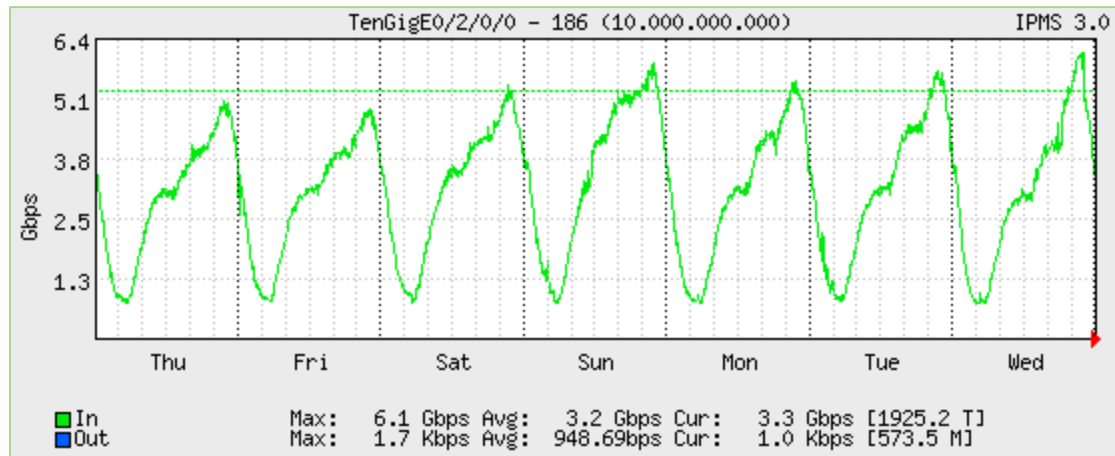

8. C&W 2

Resumen del periodo:

Description	Speed	Unit	In-Avg	Out-Avg	In-Peak	Out-Peak	Usage %
TGS_1	10000	mbps	3008.815	21.67	4868.07	42.13	48.68
TGS_2	10000	mbps	2244.948	0.00	6633.28	0.04	66.33
TGS_3	10000	mbps	1782.023	2479.69	3084.64	4136.00	41.36
TGS_4	10000	mbps	2669.005	256.43	4509.20	495.63	45.09
LAN_1	10000	mbps	3025.202	6.96	5112.49	20.36	51.13
LAN_2	10000	mbps	3023.164	0.00	5230.89	0.00	52.31
C&W_1	10000	mbps	2332.348	191.95	4697.69	408.82	46.98
C&W_2	10000	mbps	1285.254	0.00	2422.46	0.00	24.23

Periodo: 22/06/2017 00:00am – 29/06/2017 00:00am

1. TGS 1

2. TGS 2

3. TGS 3

4. TGS4

5. LAN 1

6. LAN 2

7. C&W 1

8. C&W 2

Resumen del periodo:

Description	Speed	Unit	In-Avg	Out-Avg	In-Peak	Out-Peak	Usage %
TGS_1	10000	mbps	3116.04	21.32	5325.62	38.99	53.26
LAN_2	10000	mbps	3184.17	0.00	6067.00	0.00	60.67
LAN_1	10000	mbps	3180.10	6.69	6039.49	19.00	60.40
TGS_3	10000	mbps	1817.27	2599.98	3481.01	4298.41	42.98
C&W_1	10000	mbps	3391.86	276.49	5025.83	670.36	50.26
TGS_2	10000	mbps	2275.45	0.00	4707.68	0.03	47.08
C&W_2	10000	mbps	1267.61	0.00	2151.65	0.00	21.52
TGS_4	10000	mbps	1808.04	211.19	3423.56	473.83	34.24